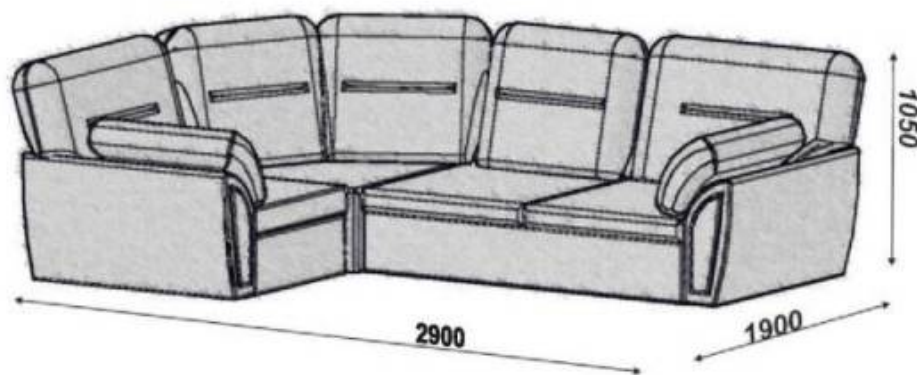

Длина: 3800 мм

Ширина: 2000 мм

Высота: 1050 мм

Глубина: 1050 мм

Размер спального места:

1300 (ш) x 2900 (д)

Механизм:

«дельфин»

«дельфин»

Упаковка при транспортировке:

Картон, воздушно-пузырьковая
плёнка, стрейч пленка.

Спальное место 2100(д)*1250(ш)

*«Брюссель»
угловой диван-кровать*

АНАИДА
Мебельная фабрика

Габаритные размеры:

Длина: 2700 мм

диван-кровать
«Моника 4 эконом»

Габаритные размеры:

Длина: 2180 мм
Высота: 900 мм
Глубина: 970 мм

Размер спального места:

1380 (ш) * 1930 (д)

Механизм:

«Еврокнижка выкатная»

Упаковка при
транспортировке: