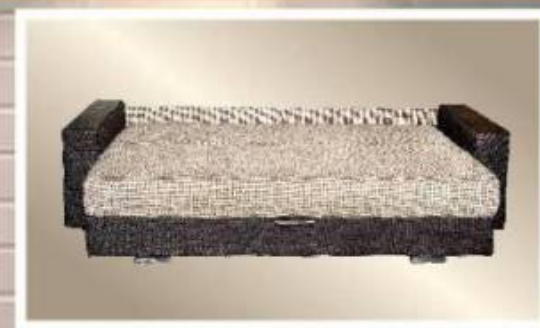

Картон, воздушно-пузырьковая
плёнка, стрейч плёнка.

«Фаворит 2» диван-кровать

Габаритные размеры:

Длина: 2350 мм
Высота: 900 мм
Глубина: 1050 мм

Размер спального места:

1450 мм(ш) x 1950 мм(д)

Механизм:

Тик-так