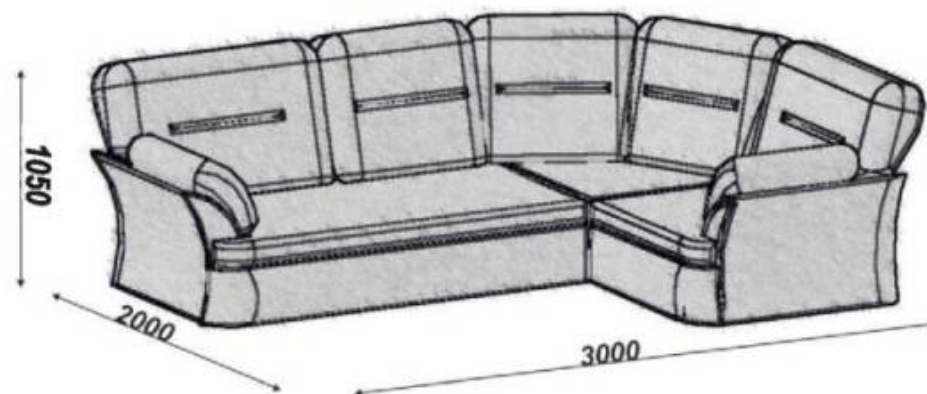

Длина: 3800 мм

Ширина: 2000 мм

Высота: 1050 мм

Глубина: 1050 мм

Размер спального места:

1300 (ш) x 2900 (д)

Механизм:

«дельфин»

Размер спального места:

1300(ш) x 2200(д)

Механизм:

«дельфин»

Упаковка при транспортировке:

Картон, воздушно-пузырьковая
плёнка, стрейч пленка.

Спальное место 1300(ш)*2200(д)

АНАИДА
Мебельная Фабрика

*«София»
угловой диван-кровать*

«София» угловой диван-кровать

Габаритные размеры:

Длина: 3000 мм

Ширина: 2000 мм

Высота: 1050 мм

Глубина: 1050 мм

Размер спального места:

1300(ш) x 2200(д)

Механизм:

«дельфин»

Упаковка при транспортировке:

Картон, воздушно-пузырьковая
плёнка, стрейч пленка.

Спальное место 2200(д)*1300(ш)

*«Бостон»
угловой диван-кровать*

АНАИДИ
Мебельная Фабрика