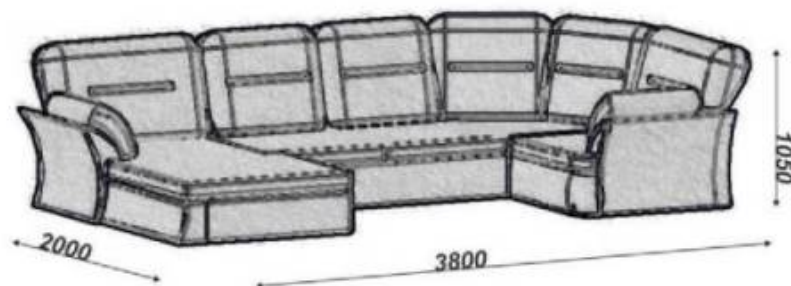

Камалор

Мебели

ЛНАИДА

Мебельная Фабрика

София 2

угловой диван-кровать

«София 2» угловой диван-кровать

Габаритные размеры:

Длина: 3800 мм

Ширина: 2000 мм

Высота: 1050 мм

Глубина: 1050 мм

Размер спального места:

1300 (ш) x 2900 (д)

Механизм:

«дельфин»

Упаковка при транспортировке:

Картон, воздушно-пузырьковая плёнка, стрейч пленка.

*«София 3»
угловой диван-кровать*

АНАИДА
Минимум Препятств

«София 3» угловой диван-кровать

Габаритные размеры:

Длина: 3000 мм
Ширина: 1800 мм
Высота: 1050 мм
Глубина: 1050 мм

*«София»
угловой диван-кровать*

«София» угловой диван-кровать

Габаритные размеры:

Длина: 3000 мм

Ширина: 2000 мм

Высота: 1050 мм

Глубина: 1050 мм

Размер спального места: