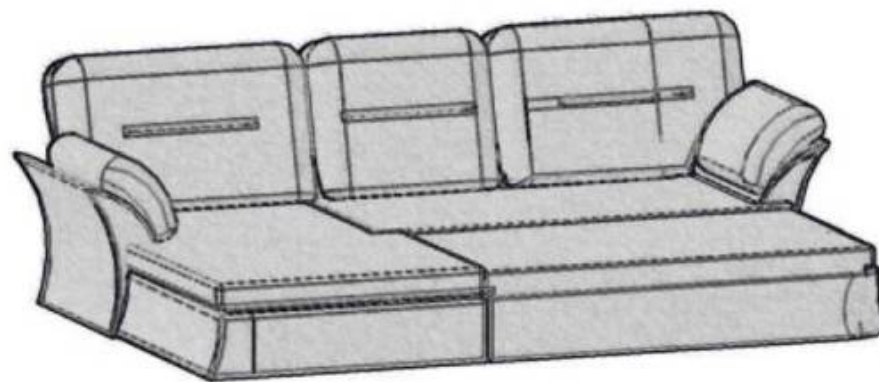

Упаковка при транспортировке:

Картон, воздушно-пузырьковая плёнка, стрейч пленка.

*«София 3»
угловой диван-кровать*

АНАИДА
Минимум Препятств

«София 3» угловой диван-кровать

Габаритные размеры:

Длина: 3000 мм
Ширина: 1800 мм
Высота: 1050 мм
Глубина: 1050 мм

Размер спального места:

1300(ш) x 2200(д)

Механизм:

«дельфин»

Упаковка при транспортировке:

Картон, воздушно-пузырьковая
плёнка, стрейч пленка.

Спальное место 1300(ш)*2200(д)

АНАИДА
Мебельная Фабрика

*«София»
угловой диван-кровать*

«София» угловой диван-кровать

Габаритные размеры:

Длина: 3000 мм

Ширина: 2000 мм

Высота: 1050 мм

Глубина: 1050 мм

Размер спального места: