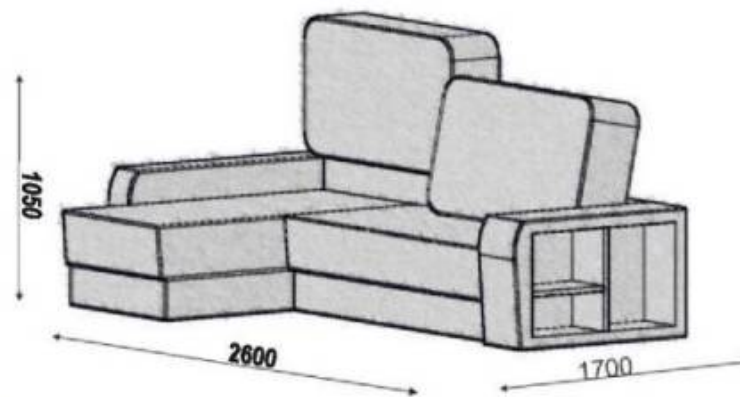

*«София»
угловой диван-кровать*

«София» угловой диван-кровать

Габаритные размеры:

Длина: 3000 мм

Ширина: 2000 мм

Высота: 1050 мм

Глубина: 1050 мм

Размер спального места:

1300(ш) x 2200(д)

Механизм:

«дельфин»

Упаковка при транспортировке:

Картон, воздушно-пузырьковая
плёнка, стрейч пленка.

Спальное место 2200(д)*1300(ш)

*«Бостон»
угловой диван-кровать*

АНАИДИ
Мебельная Фабрика

«Бостон» угловой диван-кровать

«Бостон» угловой диван-кровать

Габаритные размеры:

Длина: 2600 мм

Ширина: 1700 мм

Высота: 1050 мм

Глубина: 950 мм

Размер спального места:

1450(ш) x 2000(д)

Механизм:

«дельфин»

Упаковка при транспортировке:

Картон, воздушно-пузырьковая
плёнка, стрейч пленка.

*«Мадрид»
угловой диван-кровать*

АНАИДА
Миланские Диваны

«Мадрид» угловой диван-кровать