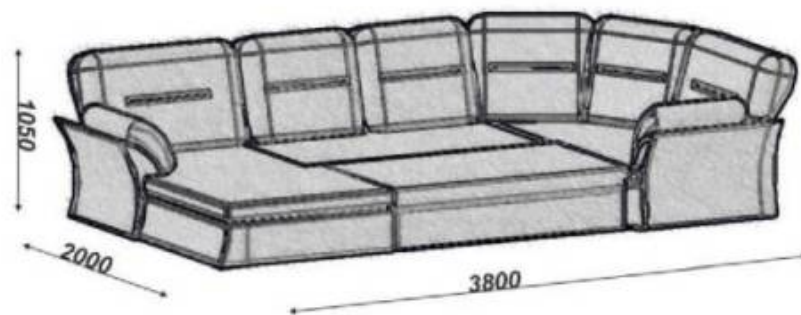

Камалор

Мебели

ЛНАИДА

Мебельная Фабрика

София 2

угловой диван-кровать

«София 2» угловой диван-кровать

Габаритные размеры:

Длина: 3800 мм

Ширина: 2000 мм

Высота: 1050 мм

Глубина: 1050 мм

Размер спального места:

1300 (ш) x 2900 (д)

Механизм:

«дельфин»

Упаковка при транспортировке:

Картон, воздушно-пузырьковая плёнка, стрейч пленка.

*«София 3»
угловой диван-кровать*

АНАИДА
Минимум Препятств

«София 3» угловой диван-кровать

Габаритные размеры:

Длина: 3000 мм
Ширина: 1800 мм
Высота: 1050 мм
Глубина: 1050 мм

*«София»
угловой диван-кровать*

«София» угловой диван-кровать

Габаритные размеры:

Длина: 3000 мм

Ширина: 2000 мм

Высота: 1050 мм

Глубина: 1050 мм

Размер спального места: