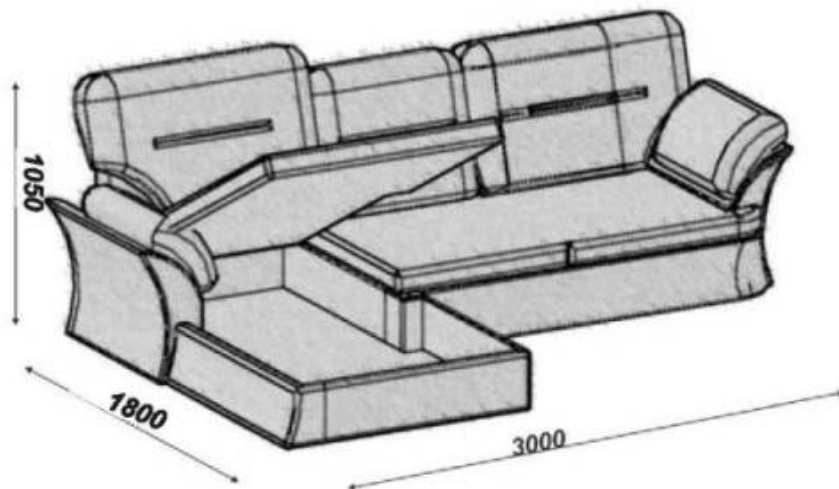

Длина: 3800 мм

Ширина: 2000 мм

Высота: 1050 мм

Глубина: 1050 мм

Размер спального места:

1300 (ш) x 2900 (д)

Механизм:

«дельфин»

Упаковка при транспортировке:

Картон, воздушно-пузырьковая плёнка, стрейч пленка.

*«София 3»
угловой диван-кровать*

АНАИДА
Минимум Препятств

«София 3» угловой диван-кровать

Габаритные размеры:

Длина: 3000 мм
Ширина: 1800 мм
Высота: 1050 мм
Глубина: 1050 мм

Размер спального места:

1300(ш) x 2200(д)

Механизм:

«дельфин»

Упаковка при транспортировке:

Картон, воздушно-пузырьковая
плёнка, стрейч пленка.

Спальное место 1300(ш)*2200(д)

АНАИДА
Мебельная Фабрика

*«София»
угловой диван-кровать*

«София» угловой диван-кровать

Габаритные размеры:

Длина: 3000 мм

Ширина: 2000 мм

Высота: 1050 мм

Глубина: 1050 мм

Размер спального места: