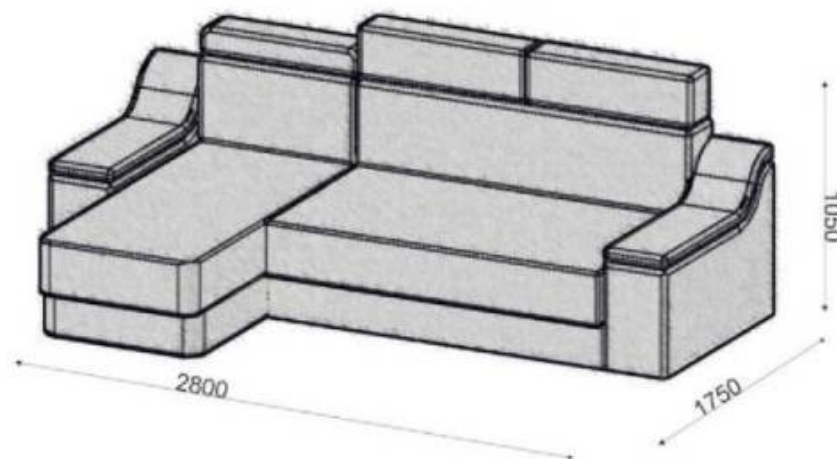

«Фортуна» угловой диван-кровать

Габаритные размеры:

Длина: 2800 мм

Ширина: 1750 мм

Высота: 1050 мм

Глубина: 1050 мм

Размер спального места:

1350(ш) x 2250(д)

Механизм:

«дельфин»