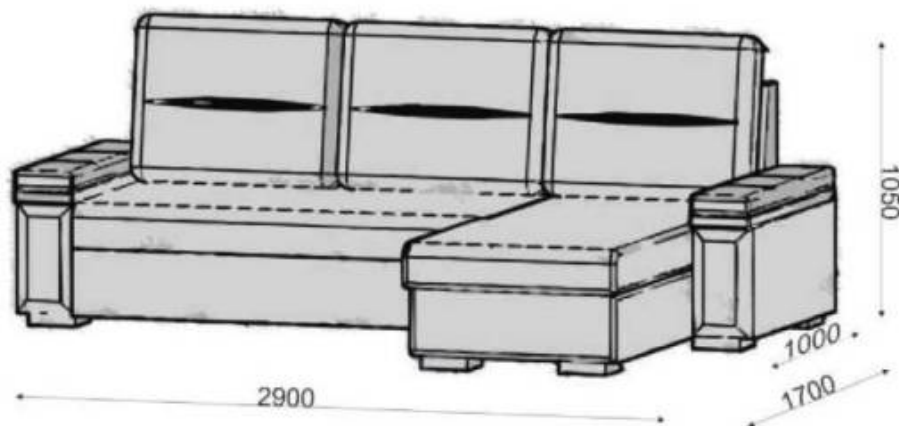

«Мадрид» угловой диван-кровать

Габаритные размеры:

Длина: 2900 мм

Ширина: 1700 мм

Высота: 1050 мм

Глубина: 1000 мм

Размер спального места:

1250(ш) x 2450(д)

Механизм:

«дельфин», угол универсальный

Упаковка при транспортировке:

Картон, воздушно-пузырьковая
плёнка, стрейч пленка.

Спальное место 2450(д)*1250(ш)