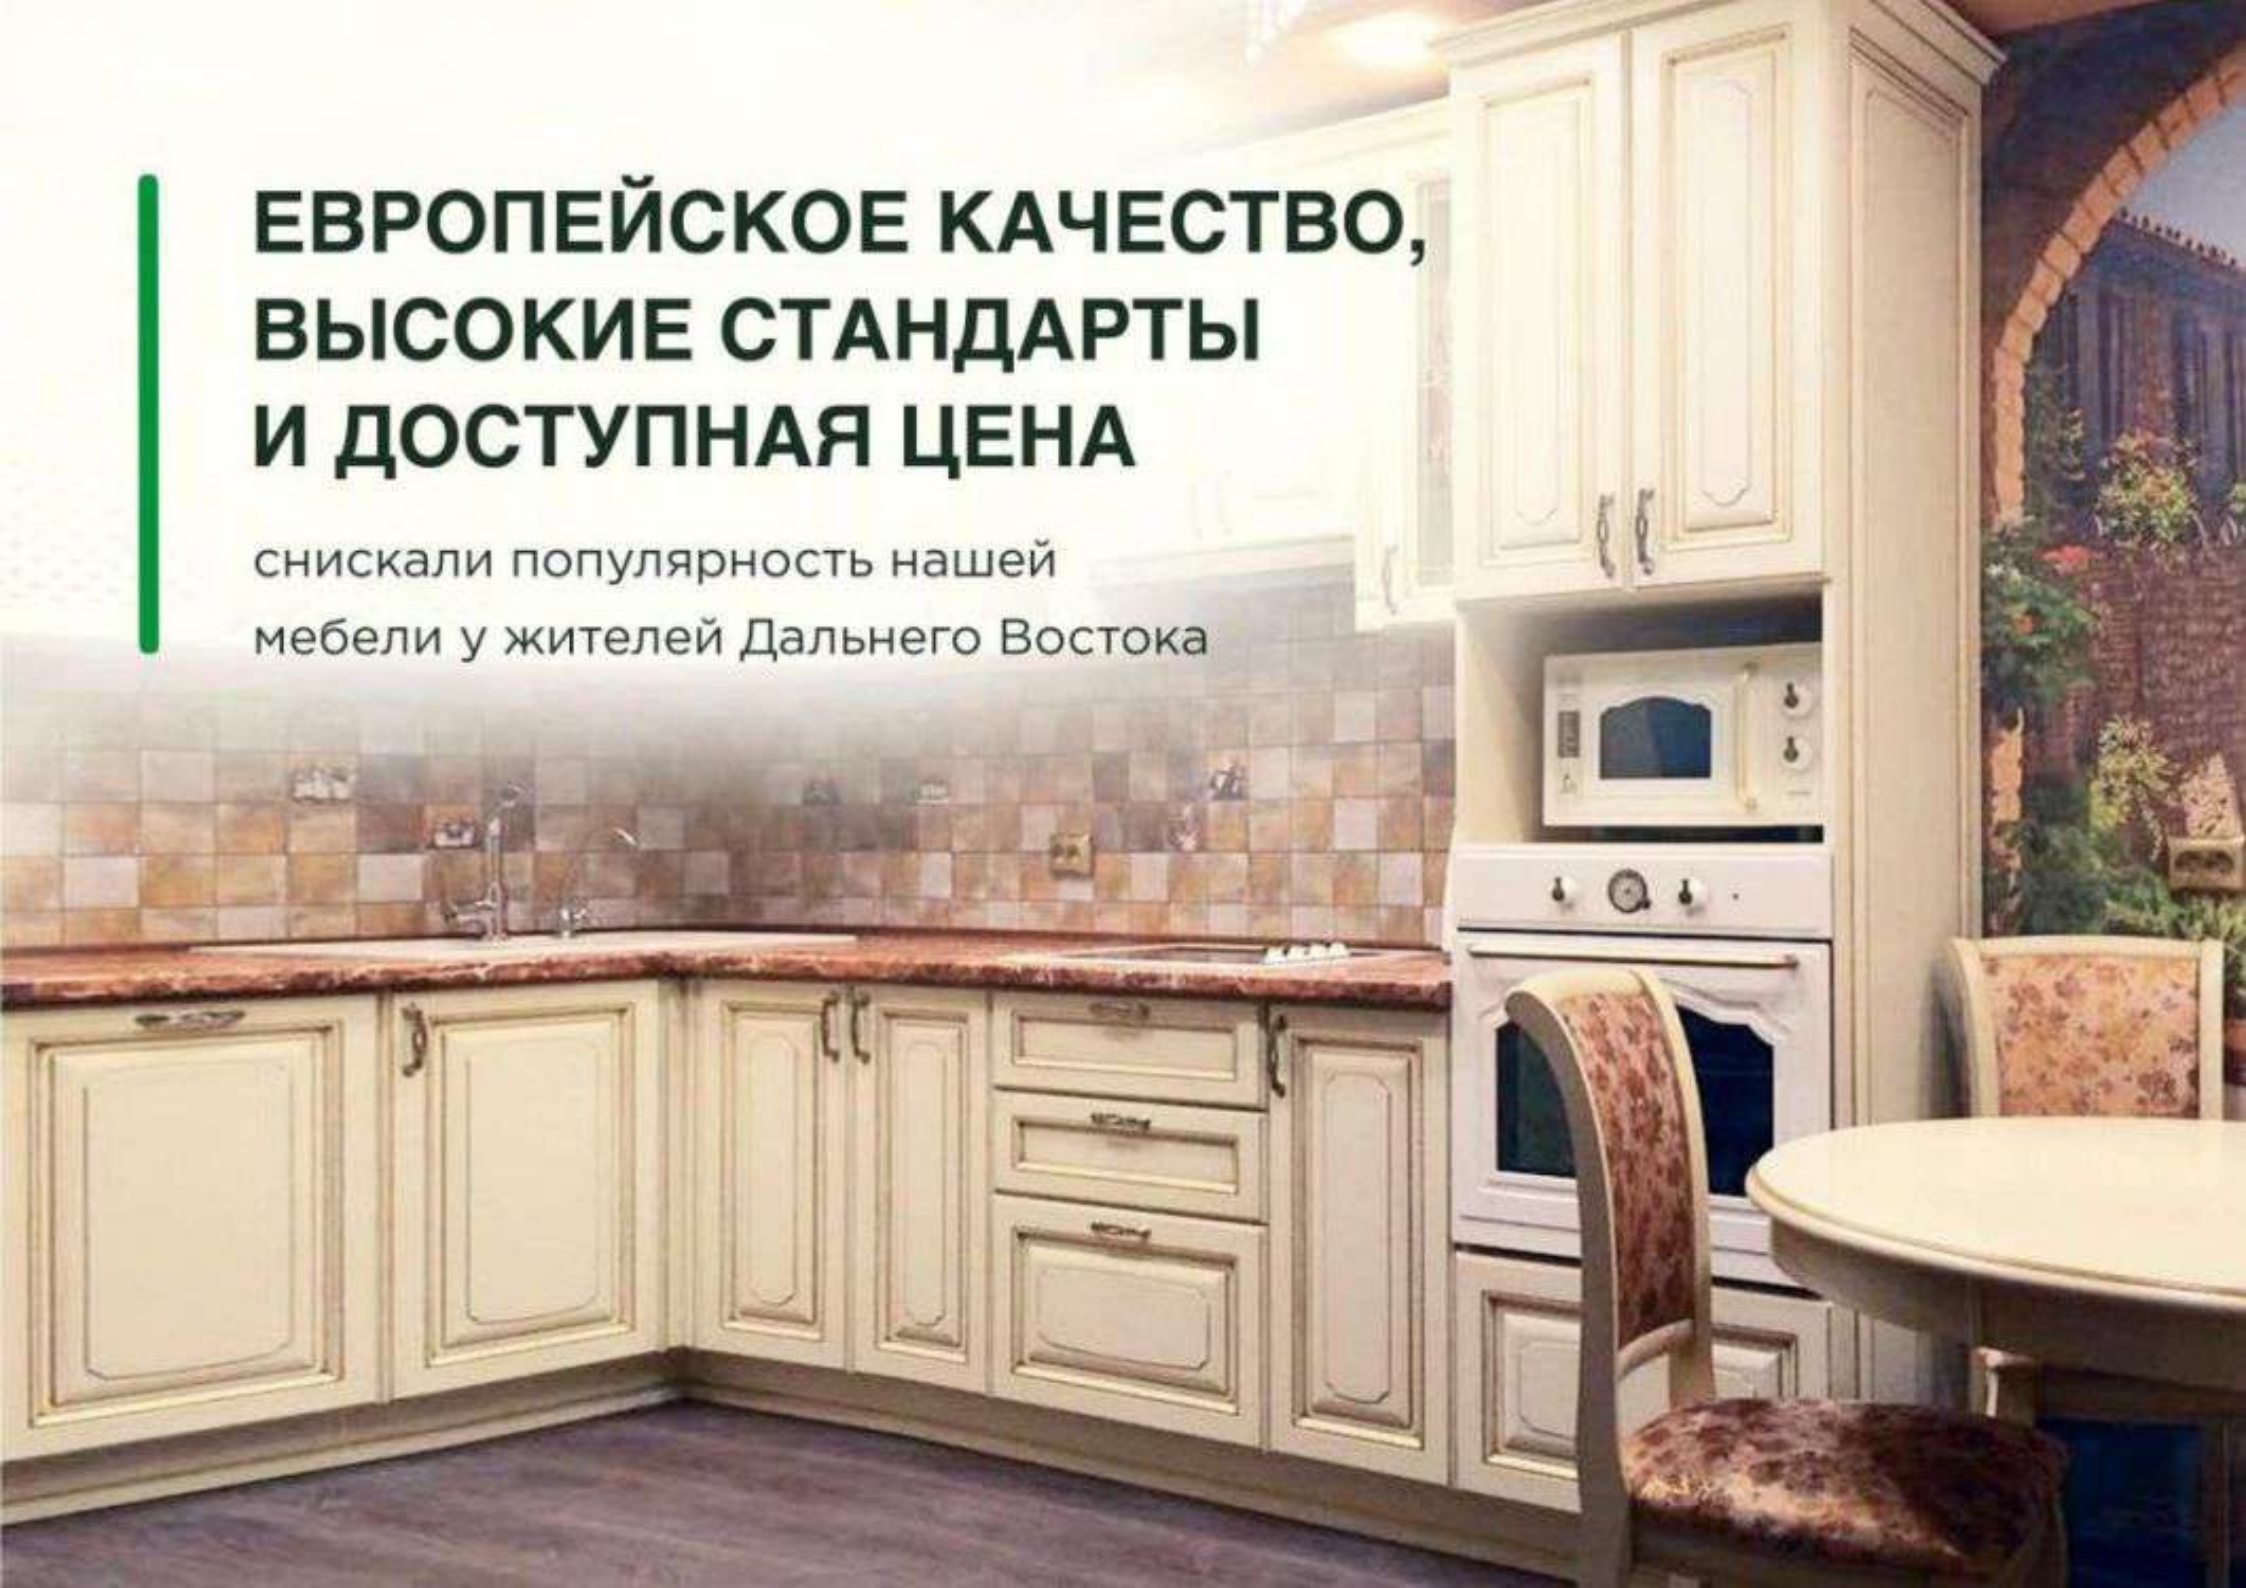

ЕВРОПЕЙСКОЕ КАЧЕСТВО, ВЫСОКИЕ СТАНДАРТЫ И ДОСТУПНАЯ ЦЕНА

снискали популярность нашей
мебели у жителей Дальнего Востока