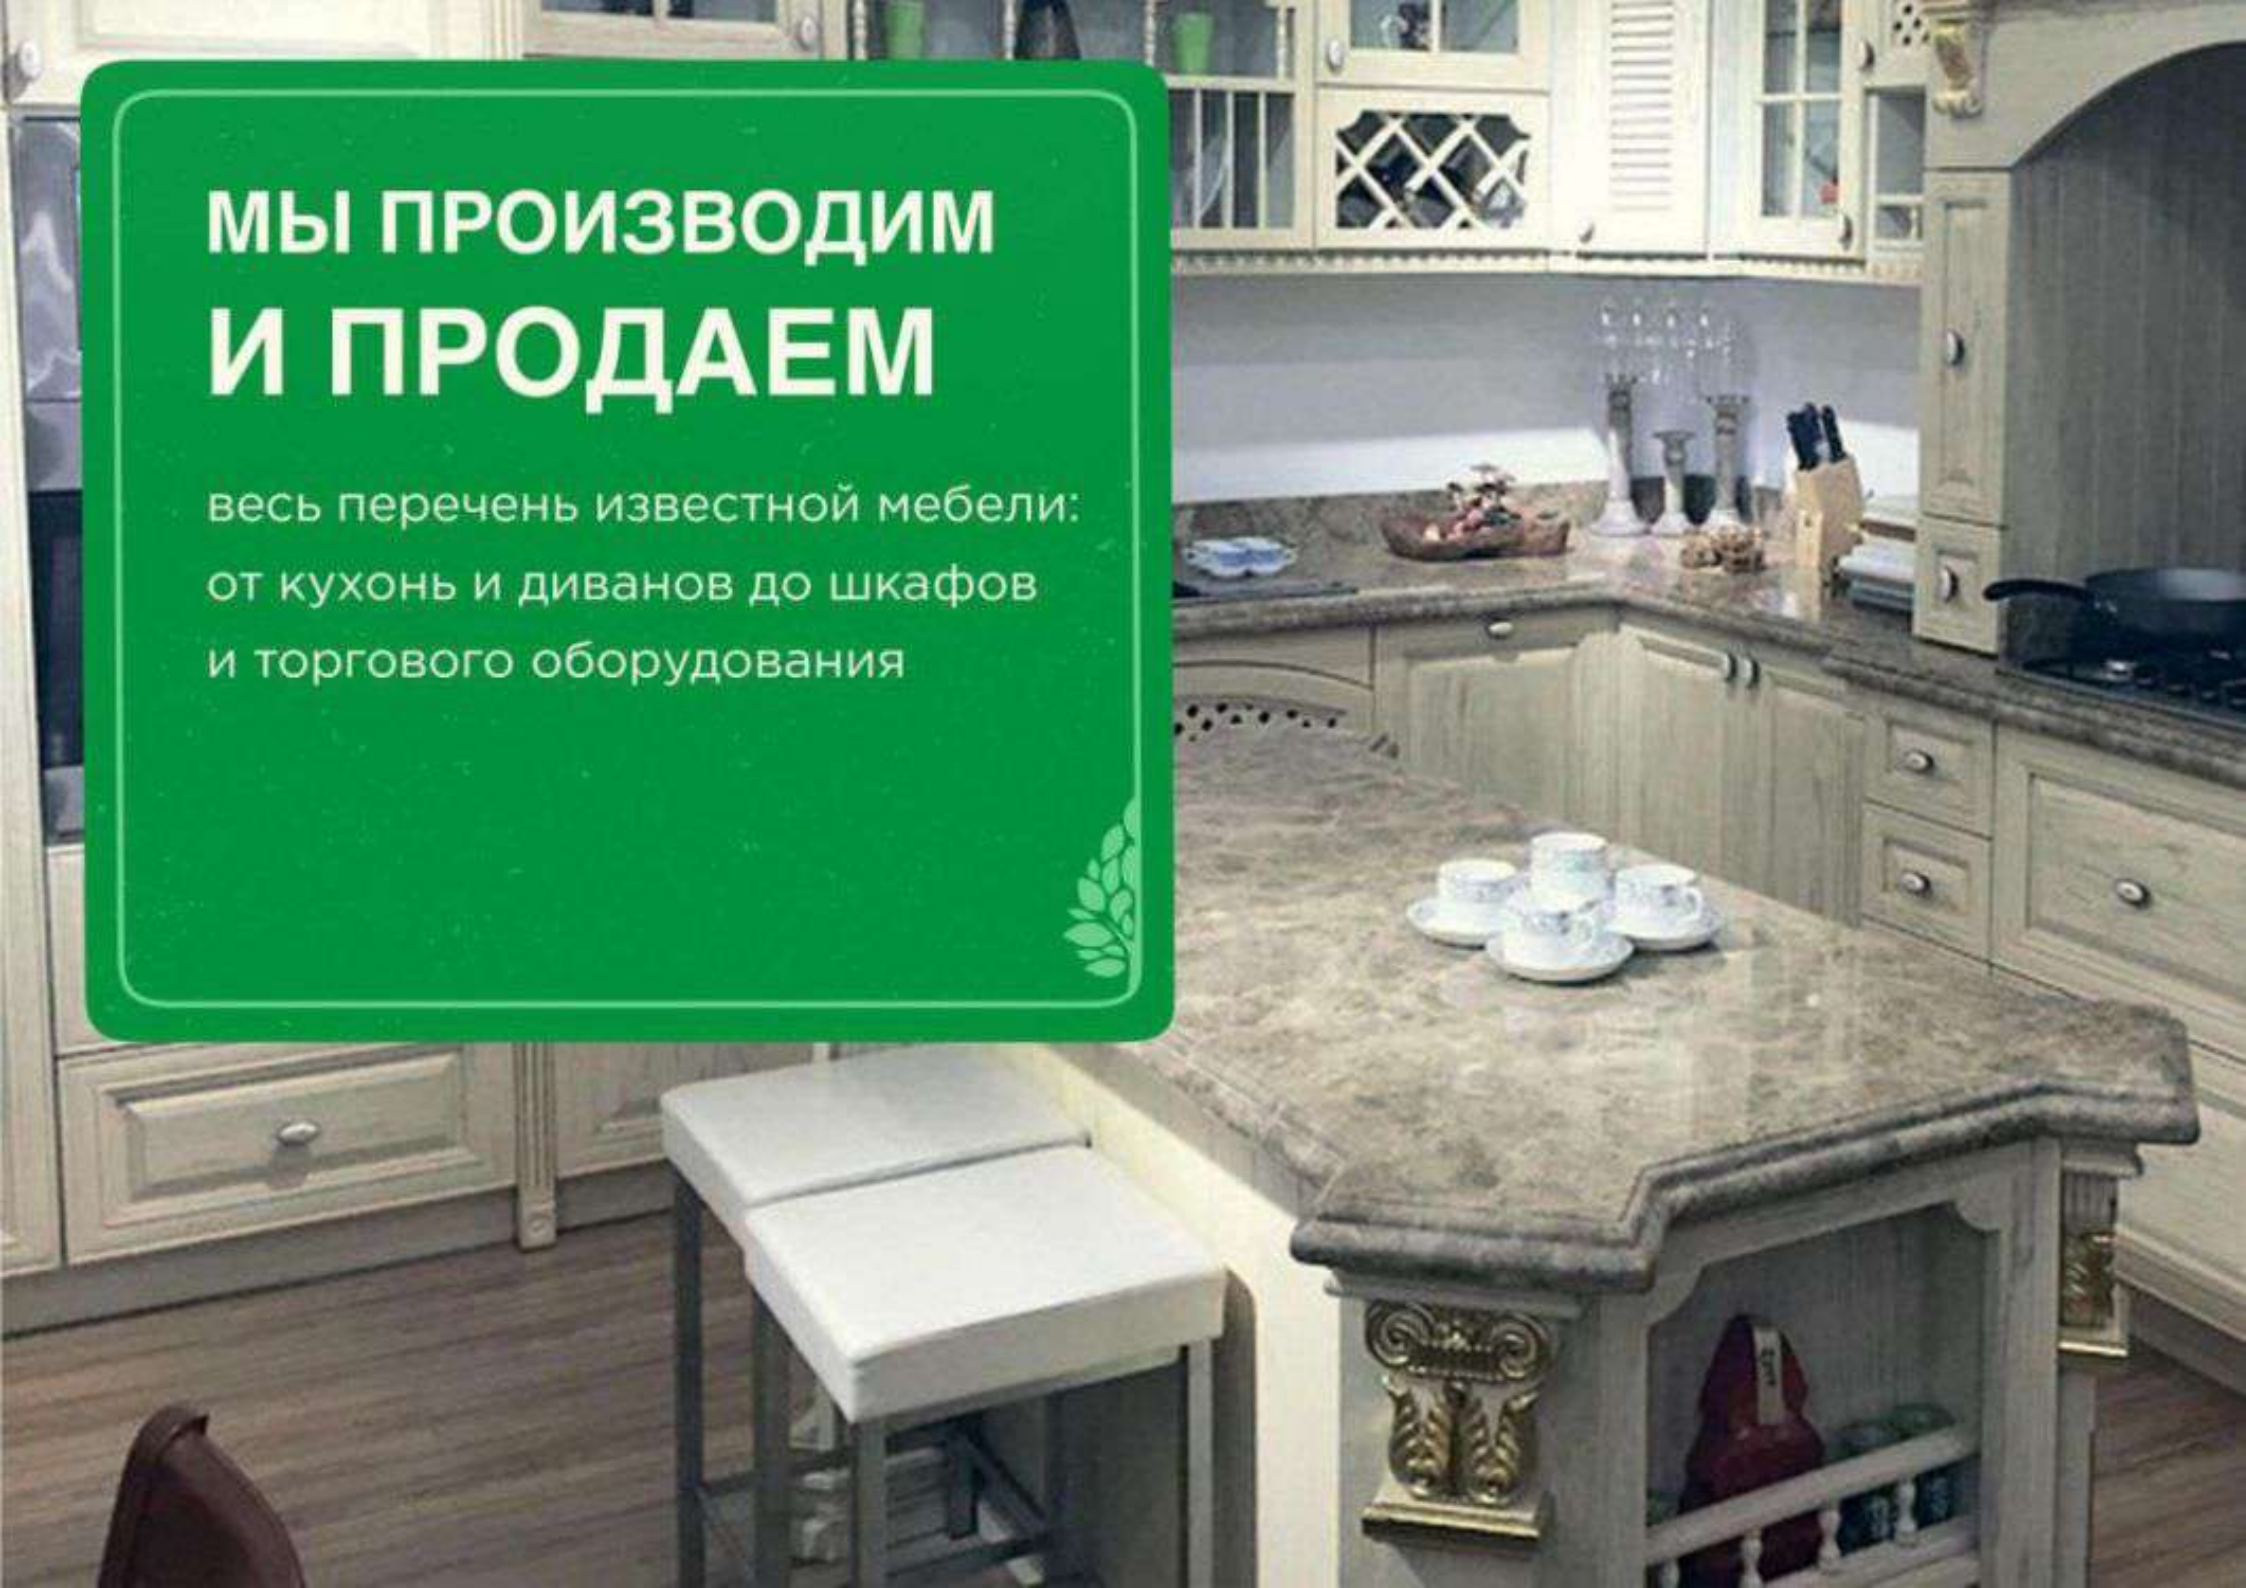

МЫ ПРОИЗВОДИМ И ПРОДАЕМ

весь перечень известной мебели:
от кухонь и диванов до шкафов
и торгового оборудования