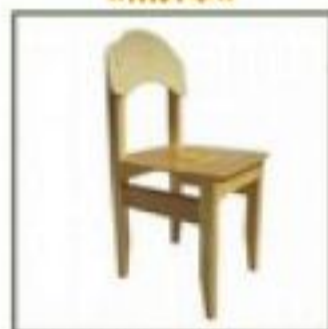

Стул детский «МИФ»

Материалы: фанера, массив, краска
Ростовые группы: 0, 1, 3, 4
Стул может быть исполнен в трех вариантах: без рисунка; с рисунком; спинка и сиденье цветные.