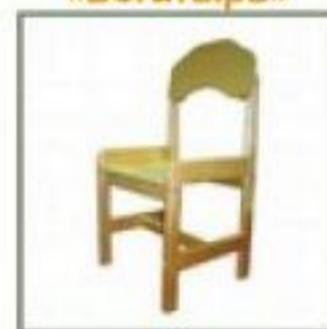

Материалы:
фанера, краска, лак
1100x500x600

Стул детский «ЭКО»

Материалы: фанера, массив, краска
Ростовые группы: 0, 1, 3, 4
Стул может быть исполнен в трех вариантах: без рисунка; с рисунком; спинка и сиденье цветные.

Стул детский «МИФ»

Материалы: фанера, массив, краска
Ростовые группы: 0, 1, 3, 4
Стул может быть исполнен в трех вариантах: без рисунка; с рисунком; спинка и сиденье цветные.

Стул детский «Крепыш»

Материалы: массив, лак
Ростовые группы: 0, 1, 3, 4
Стул исполнен в одном варианте — без рисунка

Стул детский «Лео»

Материалы: фанера, массив, лак
Ростовые группы: 0, 1, 3, 4
Стул может быть исполнен в двух вариантах: без рисунка; спинка и сиденье цветные.

Стул детский «Богатырь»

Материалы: фанера, массив, лак
Ростовые группы: 00-1, 1-3
Стул может быть исполнен в двух вариантах: без рисунка; спинка и сиденье цветные.