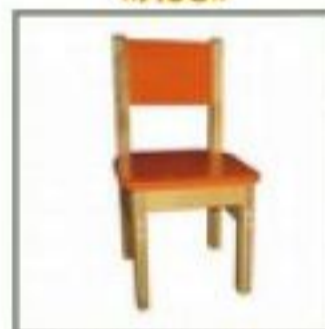

Стул детский «Лео»

Материалы: фанера, массив, лак
Ростовые группы: 0, 1, 3, 4
Стул может быть исполнен в двух вариантах: без рисунка; спинка и сиденье цветные.