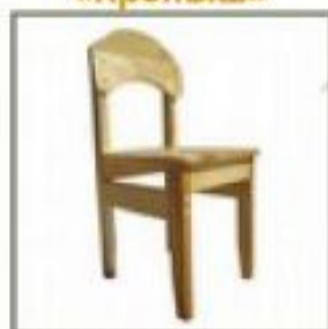

Стул детский «Крепыш»

Материалы: массив, лак
Ростовые группы: 0, 1, 3, 4
Стул исполнен в одном варианте — без рисунка