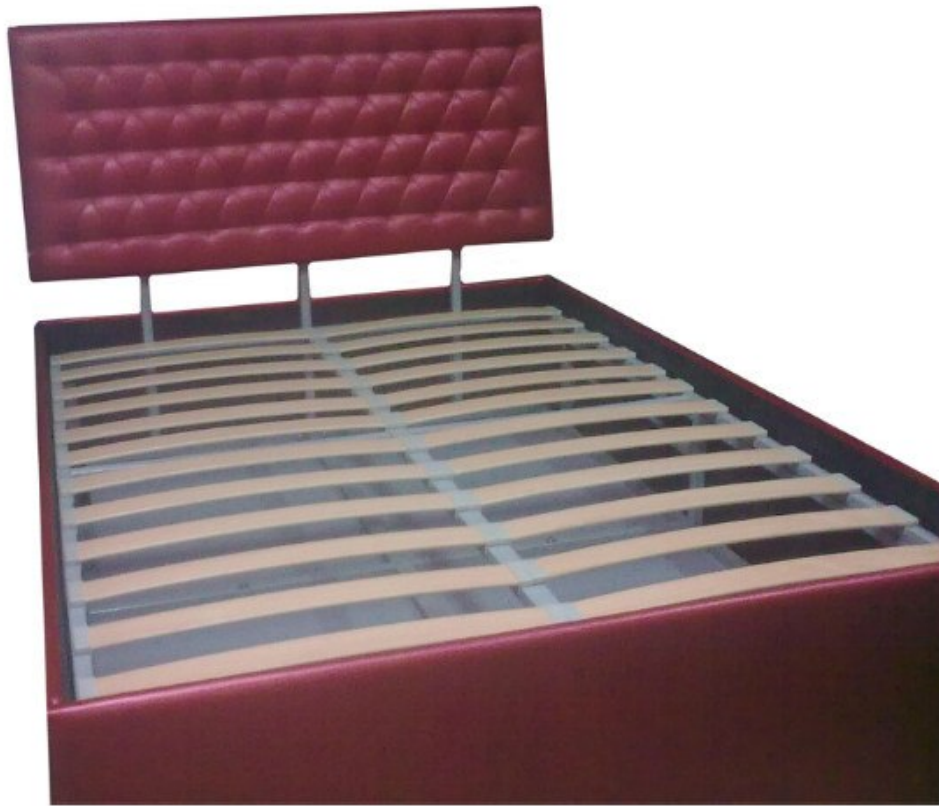

КРОВАТЬ «ГРАФ»
цвет: Oregon Perlamytr 106

КРОВАТИ

КРОВАТИ

кровать «ГРАФ»

цвет: Oregon Pearlamytr 106

кровать «ЛОТОС II»

цвет: Oregon Pearlamytr 105

кровать «КРИСТАЛЛ»

цвет: Oregon Pearlamytr 106

кровать «ЛОРД»

к р о в а т ь « К Р И С Т А Л Л »

ц в е т : O r e g o n P e a r l a m u t r 1 1 1

к р о в а т ь « Л О Р Д »

кровать «ЭЛЕГИЯ»

кровать «КАРМЕН»

кровать «РОМБ»

кровать «ОПАЛ»

к р о в а т ь « К Р И С Т А Л Л »

ц в е т : V e l v e t L u x 3 2

КРОВАТИ

КРОВАТИ

кровать «ГРАФ»

цвет: Oregon Pearlamytr 106

кровать «ЛОТОС II»