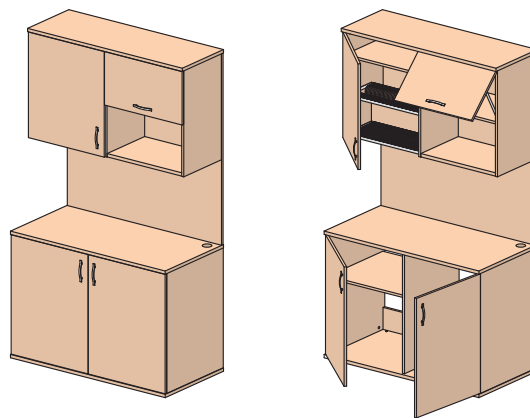

# МИНИ-КУХНИ

**involux**  
commerce

Компактные **офисные мини-кухни** – это оптимальный вариант для организации питания сотрудников офиса в небольшом пространстве.

верхний шкаф крепится к стене

**30H001**  
900x600x1800  
размер ниши  
под холодильник  
487x563x663 мм

**30H004**  
1200x600x2135  
размер ниши  
под холодильник  
574x563x791 мм

Мини-кухни офисные с постформингом

**30H011**  
840x640x1831  
размер ниши  
под холодильник  
600x602x860 мм

**30H014**  
1186x600x2173  
размер ниши  
под холодильник  
567x563x860 мм