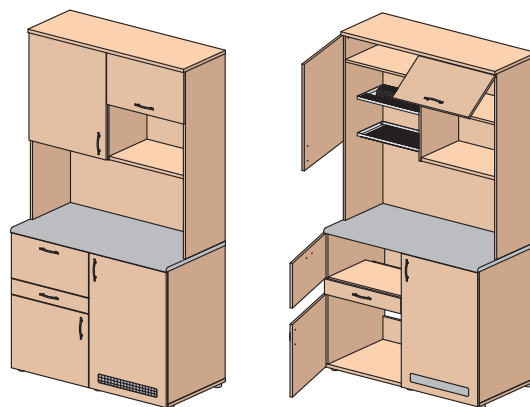

# МИНИ-КУХНИ

**involux**  
commerce

Компактные **офисные мини-кухни** – это оптимальный вариант для организации питания сотрудников офиса в небольшом пространстве.

верхний шкаф крепится к стене

**30H001**  
900x600x1800  
размер ниши  
под холодильник  
487x563x663 мм

**30H004**  
1200x600x2135  
размер ниши  
под холодильник  
574x563x791 мм

Мини-кухни офисные с постформингом

**30H011**  
840x640x1831  
размер ниши  
под холодильник  
600x602x860 мм

**30H014**  
1186x600x2173  
размер ниши  
под холодильник  
567x563x860 мм