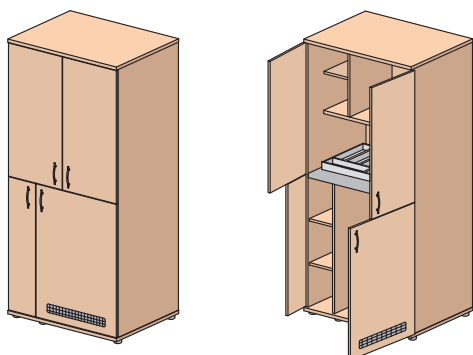

# МИНИ-КУХНИ

**involux**  
commerce

Компактные **офисные мини-кухни** – это оптимальный вариант для организации питания сотрудников офиса в небольшом пространстве.

верхний шкаф крепится к стене

**30H001**  
900x600x1800  
размер ниши  
под холодильник  
487x563x663 мм

**30H004**  
1200x600x2135  
размер ниши  
под холодильник  
574x563x791 мм

Мини-кухни офисные с постформингом

**30H011**  
840x640x1831  
размер ниши  
под холодильник  
600x602x860 мм

**30H014**  
1186x600x2173  
размер ниши  
под холодильник  
567x563x860 мм