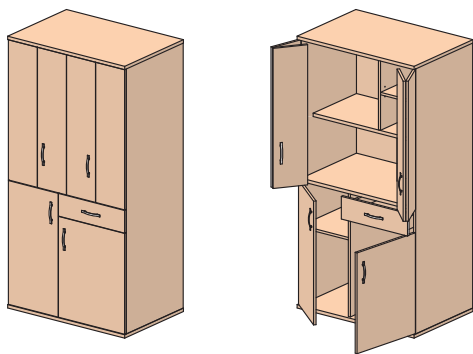

# МИНИ-КУХНИ

**involux**  
commerce

Компактные **офисные мини-кухни** – это оптимальный вариант для организации питания сотрудников офиса в небольшом пространстве.

верхний шкаф крепится к стене

**30H001**  
900x600x1800  
размер ниши  
под холодильник  
487x563x663 мм

**30H004**  
1200x600x2135  
размер ниши  
под холодильник  
574x563x791 мм

Мини-кухни офисные с постформингом

**30H011**  
840x640x1831  
размер ниши  
под холодильник  
600x602x860 мм

**30H014**  
1186x600x2173  
размер ниши  
под холодильник  
567x563x860 мм