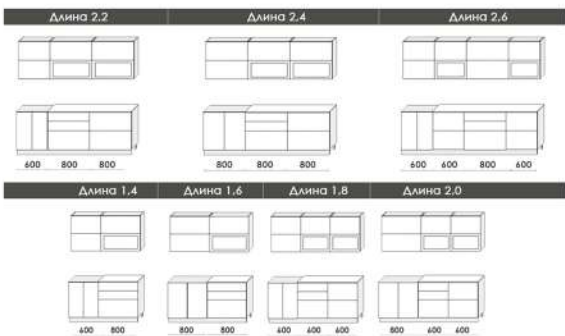

CH-118.06
Приставка
Ш300 x B2200 x Г620
Материал: ДСП
 Ясень Анкор темный

CH-118.05
Приставка
Ш300 x B2200 x Г620
Материал: ДСП
 Ясень Анкор темный

КУХНЯ ОЛЯ

МДФ (со стеклом)

ДСП и МДФ (без стекла)

Нижние ящики 846 x 600 (со столешницей), верхние ящики 715 x 300 (В x Г)

КУХНЯ ЯНА

МДФ (со стеклом)

Нижние ящики 846 x 600 (со столешницей), верхние ящики 715 x 300

КУХНЯ ДАРИНА

МДФ (со стеклом)

Нижние ящики 846 x 600 (со столешницей), верхние ящики 915 x 300

КУХНЯ ВИОЛА

МДФ (со стеклом)