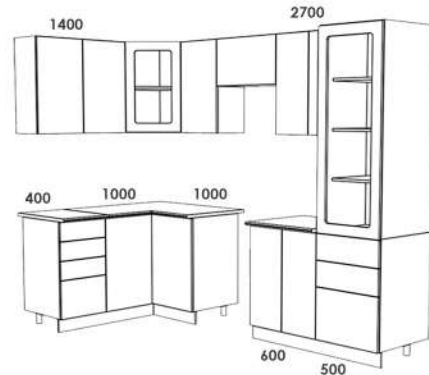

Нижние ящики 846 x 600 (со столешницей), верхние ящики 915 x 300

ДСП и МДФ (без стекла)

КУХНЯ АДЕЛЬ

МДФ (со стеклом)

Нижние ящики 846 x 600 (со столешницей), верхние ящики 715 x 300

МДФ (без стекла)

СХЕМЫ КУХОНЬ

КУХНЯ ЛАНА

ДСП

Нижние ящики 846 x 600 (со столешницей), верхние ящики 570 x 300

КУХНЯ СОФИЯ

МДФ (со стеклом)

Нижние ящики 846 x 600 (со столешницей), верхние ящики 715 x 300

ФРЕЗЕРОВКИ

ПРИ ЗАКАZE ФРЕЗЕРОВКИ С НЕСИММЕТРИЧНЫМ РИСУНКОМ ОБЯЗАТЕЛЬНО УКАЗЫВАТЬ ИСПОЛНЕНИЕ ФАСАДА: **ПРАВОЕ ИЛИ ЛЕВОЕ**