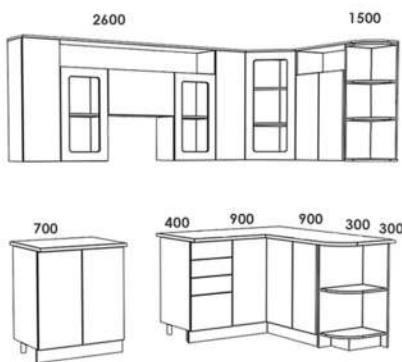

КУХНЯ ЯНА

МДФ (со стеклом)

Нижние ящики 846 x 600 (со столешницей), верхние ящики 715 x 300

КУХНЯ ДАРИНА

МДФ (со стеклом)

Нижние ящики 846 x 600 (со столешницей), верхние ящики 915 x 300

КУХНЯ ВИОЛА

МДФ (со стеклом)