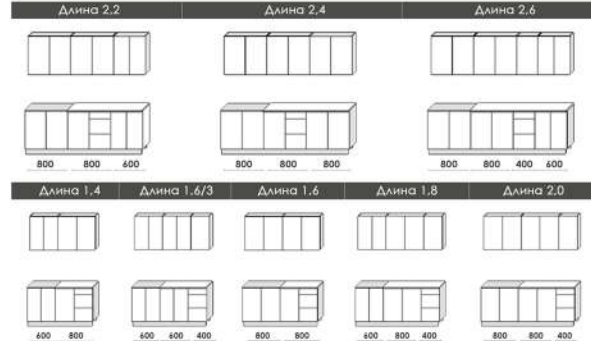

CH-118.06
Приставка
Ш300 x B2200 x Г620
Материал: ДСП
 Ясень Анкор темный

CH-118.05
Приставка
Ш300 x B2200 x Г620
Материал: ДСП
 Ясень Анкор темный

КУХНЯ ОЛЯ

МДФ (со стеклом)

ДСП и МДФ (без стекла)

Нижние ящики 846 x 600 (со столешницей), верхние ящики 715 x 300 (В x Г)

КУХНЯ ЯНА

МДФ (со стеклом)

Нижние ящики 846 x 600 (со столешницей), верхние ящики 715 x 300

КУХНЯ ДАРИНА

МДФ (со стеклом)

Нижние ящики 846 x 600 (со столешницей), верхние ящики 915 x 300

КУХНЯ ВИОЛА

МДФ (со стеклом)