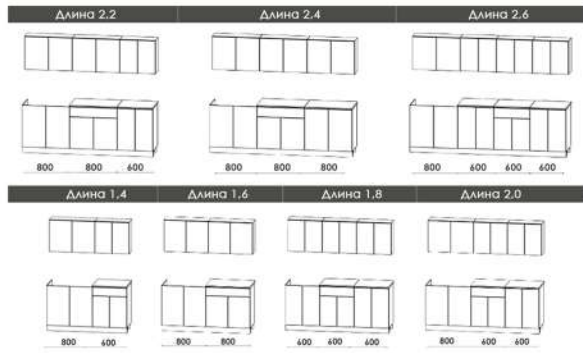

СХЕМЫ КУХОНЬ

КУХНЯ ЛАНА

ДСП

Нижние ящики 846 x 600 (со столешницей), верхние ящики 570 x 300