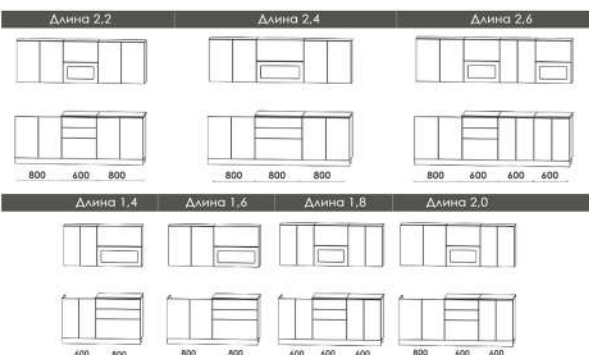

КУХНЯ ЯНА

МДФ (со стеклом)

Нижние ящики 846 x 600 (со столешницей), верхние ящики 715 x 300

КУХНЯ ДАРИНА

МДФ (со стеклом)

Нижние ящики 846 x 600 (со столешницей), верхние ящики 915 x 300

КУХНЯ ВИОЛА

МДФ (со стеклом)

Нижние ящики 846 x 600 (со столешницей), верхние ящики 915 x 300

ДСП и МДФ (без стекла)

КУХНЯ АДЕЛЬ

МДФ (со стеклом)

Нижние ящики 846 x 600 (со столешницей), верхние ящики 715 x 300

МДФ (без стекла)

СХЕМЫ КУХОНЬ