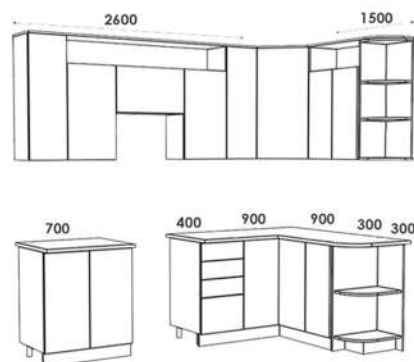

КУХНЯ ЯНА

МДФ (со стеклом)

Нижние ящики 846 x 600 (со столешницей), верхние ящики 715 x 300

КУХНЯ ДАРИНА

МДФ (со стеклом)

Нижние ящики 846 x 600 (со столешницей), верхние ящики 915 x 300

КУХНЯ ВИОЛА

МДФ (со стеклом)

Нижние ящики 846 x 600 (со столешницей), верхние ящики 915 x 300

ДСП и МДФ (без стекла)

КУХНЯ АДЕЛЬ

МДФ (со стеклом)

Нижние ящики 846 x 600 (со столешницей), верхние ящики 715 x 300

МДФ (без стекла)

СХЕМЫ КУХОНЬ