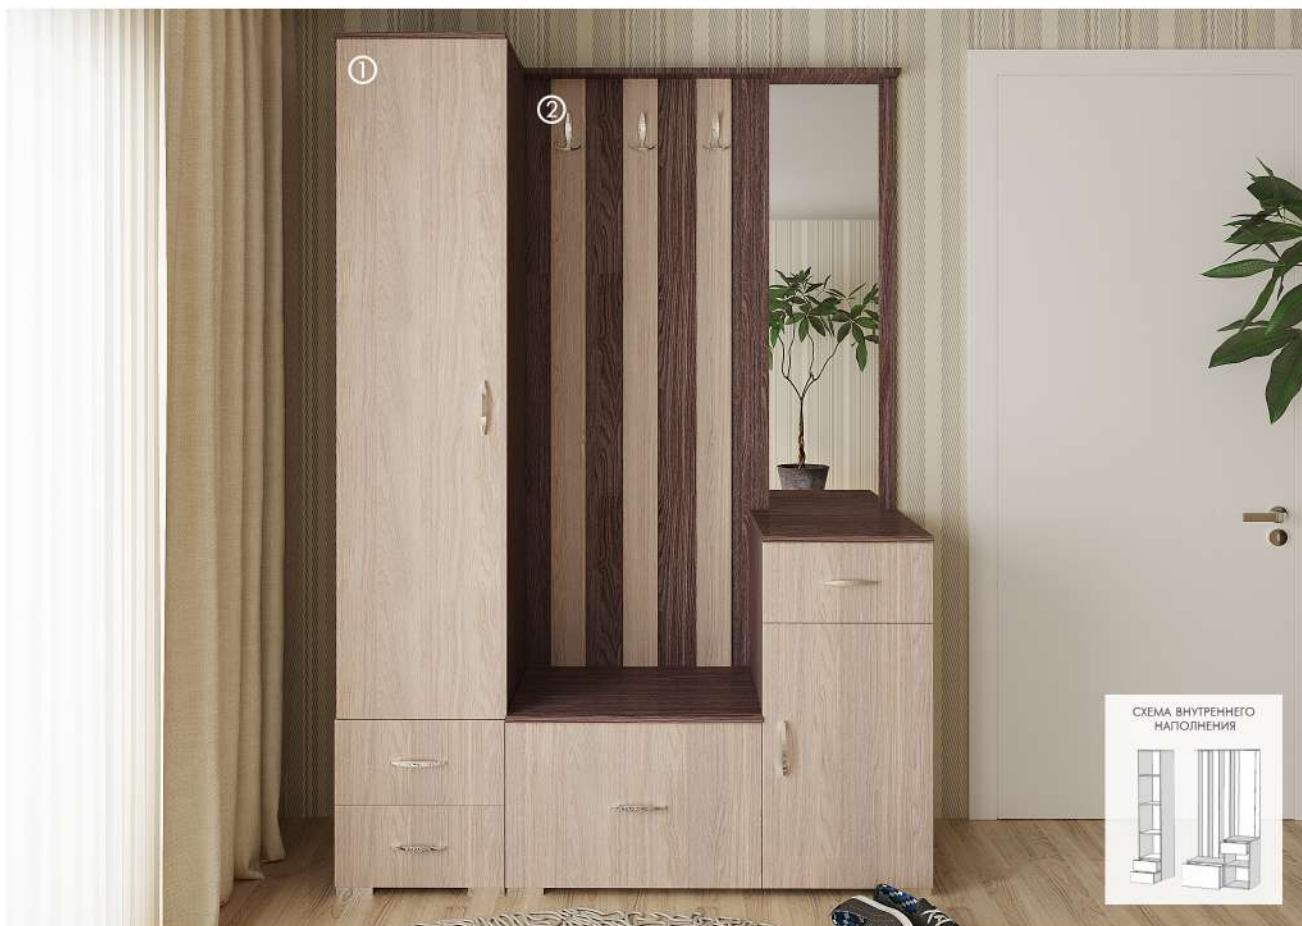

2 CH-060.04

Шкаф
Ш400 x В2120 x Г590
Материал: ДСП

Сосна арктическая
Венге

CH-060.02

Шкаф угловой
Ш860 x В2120 x Г860
Материал: ДСП
Исполнение: угловой

Сосна арктическая
Венге

1 CH-100.01
 Шкаф для прихожей
 Ш400 x В1965 x Г450
 Материал: ДСП