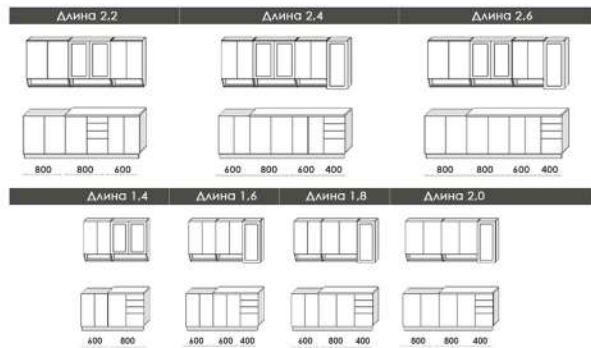

КУХНЯ ЯНА

МДФ (со стеклом)

Нижние ящики 846 x 600 (со столешницей), верхние ящики 715 x 300

КУХНЯ ДАРИНА

МДФ (со стеклом)

Нижние ящики 846 x 600 (со столешницей), верхние ящики 915 x 300

КУХНЯ ВИОЛА

МДФ (со стеклом)

Нижние ящики 846 x 600 (со столешницей), верхние ящики 915 x 300

ДСП и МДФ (без стекла)

КУХНЯ АДЕЛЬ

МДФ (со стеклом)

Нижние ящики 846 x 600 (со столешницей), верхние ящики 715 x 300

МДФ (без стекла)

СХЕМЫ КУХОНЬ