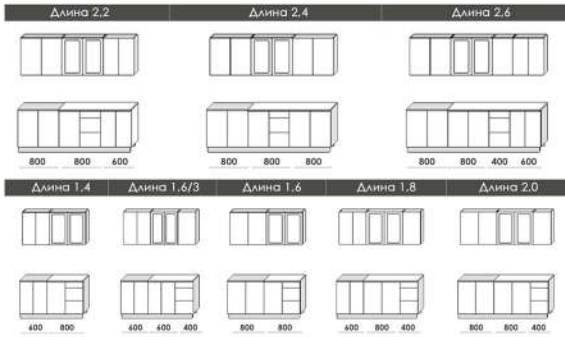

CH-118.06
Приставка
Ш300 x B2200 x Г620
Материал: ДСП
 Ясень Анкор темный

CH-118.05
Приставка
Ш300 x B2200 x Г620
Материал: ДСП
 Ясень Анкор темный

КУХНЯ ОЛЯ

МДФ (со стеклом)

ДСП и МДФ (без стекла)

Нижние ящики 846 x 600 (со столешницей), верхние ящики 715 x 300 (В x Г)

КУХНЯ ЯНА

МДФ (со стеклом)

Нижние ящики 846 x 600 (со столешницей), верхние ящики 715 x 300

КУХНЯ ДАРИНА

МДФ (со стеклом)

Нижние ящики 846 x 600 (со столешницей), верхние ящики 915 x 300

КУХНЯ ВИОЛА

МДФ (со стеклом)