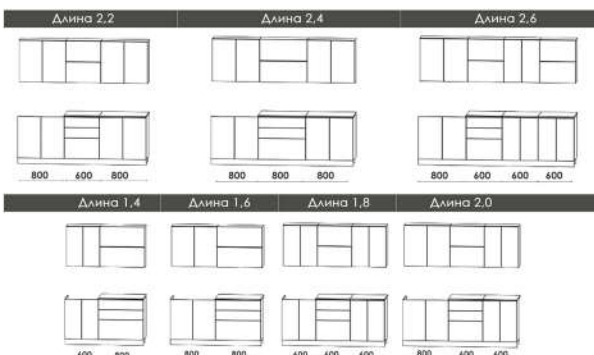

КУХНЯ ЯНА

МДФ (со стеклом)

Нижние ящики 846 x 600 (со столешницей), верхние ящики 715 x 300

КУХНЯ ДАРИНА

МДФ (со стеклом)

Нижние ящики 846 x 600 (со столешницей), верхние ящики 915 x 300

КУХНЯ ВИОЛА

МДФ (со стеклом)

Нижние ящики 846 x 600 (со столешницей), верхние ящики 915 x 300

ДСП и МДФ (без стекла)

КУХНЯ АДЕЛЬ

МДФ (со стеклом)

Нижние ящики 846 x 600 (со столешницей), верхние ящики 715 x 300

МДФ (без стекла)

СХЕМЫ КУХОНЬ