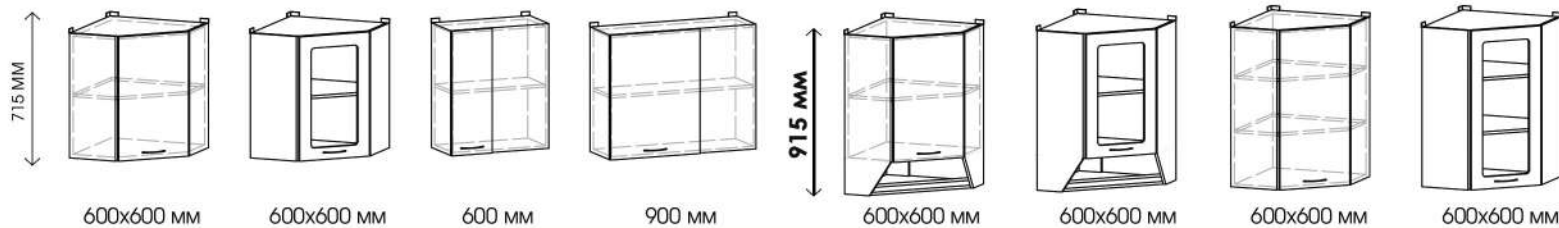

CH-114.51 CH-114.52 CH-114.53 CH-114.54 CH-114.55 CH-114.56 CH-114.95 CH-114.96