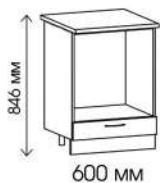

CH-114.60

Шкафы под мойку, навесные шкафы для сушки посуды

CH-114.75

CH-114.76

CH-114.77

CH-114.78

CH-114.81

CH-114.82

CH-114.79

CH-114.80

CH-114.83

M* - метабоксы
Ш* - шариковые направляющие

Высота шкафов-столов: **846 мм**
Высота цоколя: **100 мм**
Толщина столешницы: **26 мм; 38 мм**
Глубина столешницы: **600 мм**

Шкафы могут иметь
правое или левое исполнение