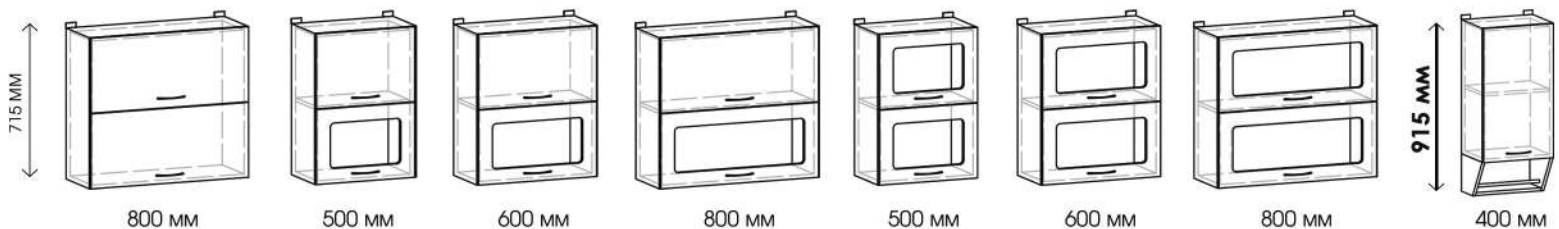

CH-114.82

600 мм

CH-114.79

800 мм

CH-114.80

500 мм

CH-114.83

M* - метабоксы
Ш* - шариковые направляющие

Высота шкафов-столов: **846 мм**
Высота цоколя: **100 мм**
Толщина столешницы: **26 мм; 38 мм**
Глубина столешницы: **600 мм**

Шкафы могут иметь
правое или левое исполнение

CH-114.25 CH-114.25/1 CH-114.26 CH-114.27 CH-114.28 CH-114.29 CH-114.30 CH-114.31 CH-114.32 CH-114.33