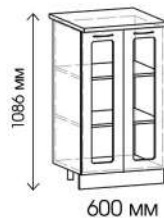

CH-114.72
CH-114.72/1
глухой