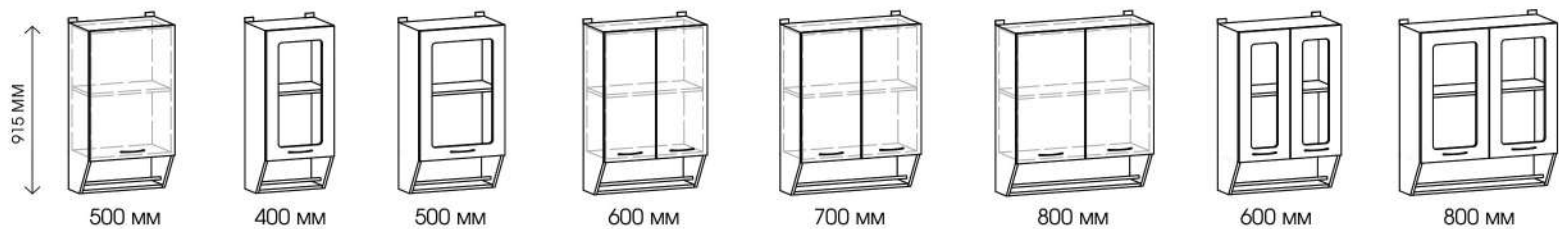

CH-114.42 CH-114.43 CH-114.44 CH-114.45 CH-114.100 CH-114.46 CH-114.47 CH-114.48