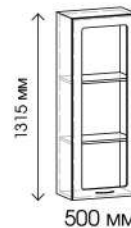

M*-метабоксы
Ш*-шариковые направляющие

Высота шкафов-столов: **846 мм**
Высота цоколя: **100 мм**
Толщина столешницы: **26 мм; 38 мм**
Глубина столешницы: **600 мм**

Шкафы-столы рабочие могут иметь
правое или левое исполнение

CH-114.59

CH-114.60

CH-114.61-M*
CH-114.61-Ш*

CH-114.62-M*
CH-114.62-Ш*

CH-114.72
CH-114.72/1
глухой

CH-114.49

CH-114.50

CH-114.63-M*
CH-114.63-Ш*

CH-114.20

600 мм

CH-114.21

800 мм

CH-114.22

900x900 мм

CH-114.23

900 мм