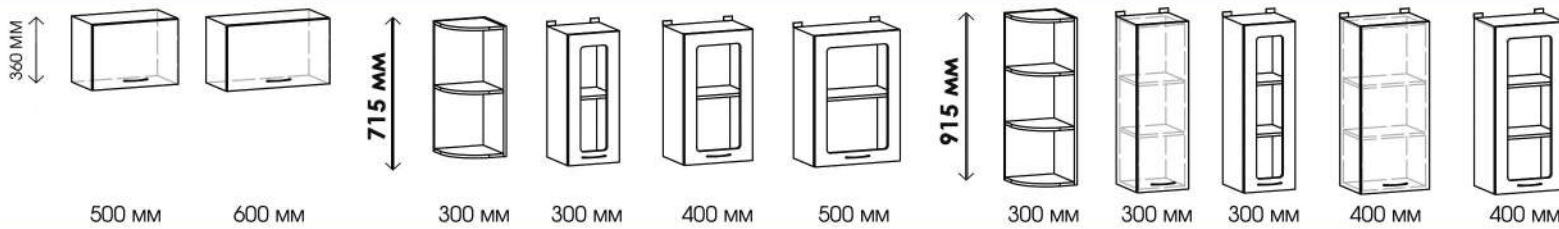

CH-114.57 CH-114.58 CH-114.68 CH-114.84 CH-114.85 CH-114.86 CH-114.69 CH-114.89 CH-114.90 CH-114.91 CH-114.92