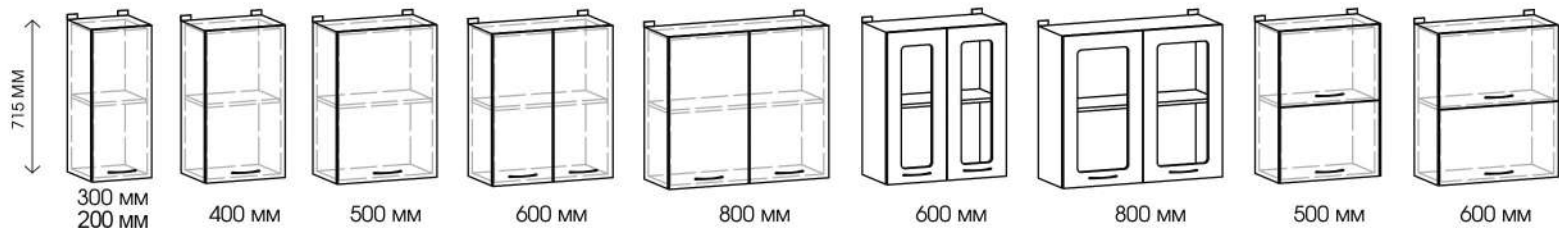

CH-114.82

600 мм

CH-114.79

800 мм

CH-114.80

500 мм

CH-114.83

M* - метабоксы
Ш* - шариковые направляющие

Высота шкафов-столов: **846 мм**
Высота цоколя: **100 мм**
Толщина столешницы: **26 мм; 38 мм**
Глубина столешницы: **600 мм**

Шкафы могут иметь
правое или левое исполнение

CH-114.25 CH-114.25/1 CH-114.26 CH-114.27 CH-114.28 CH-114.29 CH-114.30 CH-114.31 CH-114.32 CH-114.33