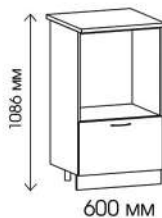

CH-114.62-M*
CH-114.62-Ш*