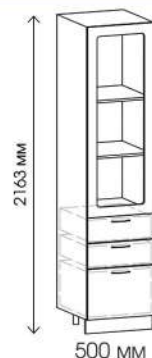

CH-114.73/1-M* (глухой)
CH-114.73/1-Ш* (глухой)

CH-114.73-M*
CH-114.73-Ш*