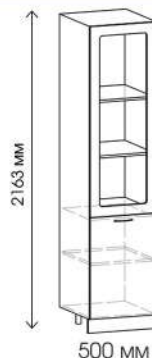

M*-метабоксы
Ш*-шариковые направляющие

Высота шкафов-столов: **846 мм**
Высота цоколя: **100 мм**
Толщина столешницы: **26 мм; 38 мм**
Глубина столешницы: **600 мм**

Шкафы-столы рабочие могут иметь
правое или левое исполнение

CH-114.64-M*
CH-114.64-Ш*

CH-114.65

CH-114.66

CH-114.73-M*
CH-114.73-Ш*

CH-114.73/1-M* (глухой)
CH-114.73/1-Ш* (глухой)

CH-114.74
CH-114.74/1
глухой

Шкафы под мойку, навесные шкафы для сушки посуды

500 мм

CH-114.20

600 мм

CH-114.21

800 мм

CH-114.22

900x900 мм

CH-114.23

900 мм