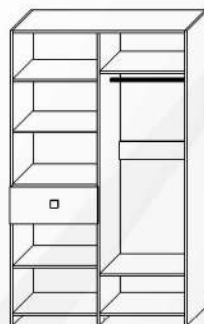

Шкаф навесной 500
КМК 0528
505*310*320