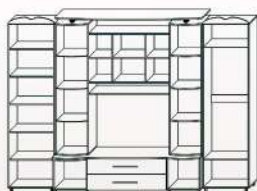

Мебель для гостиной

ОРФЕЙ 6

каркас
фасад
ЛДСП:

ДУБ
МОЛОЧНЫЙ

ДУБ
ШАМОНИ
СВЕТЛЫЙ

КАШТАН

фасад ХДФ:

Набор корпусной мебели
«Орфей-6»
КМК 0154
3100*2315*595
Размер ниши под TV 1030*750