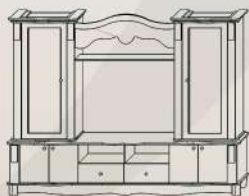

каркас ЛДСП: ДУБ МОЛОЧНЫЙ

фасад ЭККО МАССИВ: ДУБ МОЛОЧНЫЙ