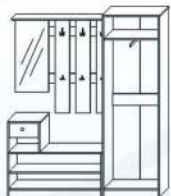

Шкаф комбинированный
«Марк 1»
КМК 0747
1610*1910*395