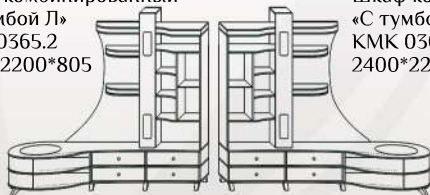

ОРЕХ
ШОКОЛА
ДНЫЙ
каркас ЛДСП:

ДУБ
ШАМОНИ
СВЕТЛЫЙ
фасад МДФ:

БАДЕГО
каркас ЛДСП:

БЕЛЫЙ С
СЕРЕБРОМ
фасад МДФ:

Шкаф комбинированный
 «С тумбой Л»
 КМК 0365.2
 2400*2200*805

Шкаф комбинированный
 «С тумбой П»
 КМК 0365.1
 2400*2200*805