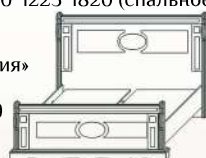

Мебель для спальни
ВАГНЕР

ДУБ
МОЛОЧНЫЙ

каркас ЛДСП: фасад ЭККО МАССИВ:

ОРЕХ
ДОНСКОЙ

каркас ЛДСП: фасад - ЭККО МАССИВ:

Мебель для спальни
АМЕЛИЯ

ДУБ
МОЛОЧНЫЙ

ОРЕХ
ЭККО

каркас, фасад - ЭККО МАССИВ: