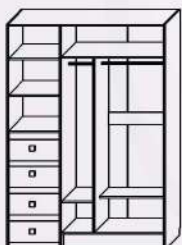

Шкаф
 «2Д Лондон»
 КМК 0467.10
 920*2190*580

Шкаф
 «3Д2Я Лондон»
 КМК 0467.23
 1355*2190*580

Тумба
 «1Д Лондон»
 КМК 0467.5
 925*1495*350

Комод
 «4Я Лондон»
 КМК 0467.22
 505*1140*405

Шкаф «Лондон»
 КМК 0467.20
 1540*2190*585