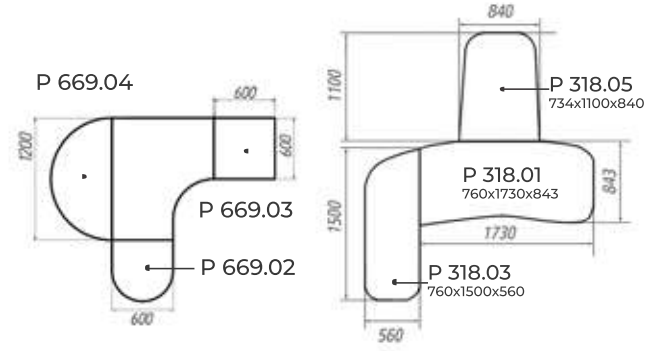

НАБОР ОФИСНОЙ МЕБЕЛИ
«КОНГРЕСС» P319

Материал — ДСП-Л