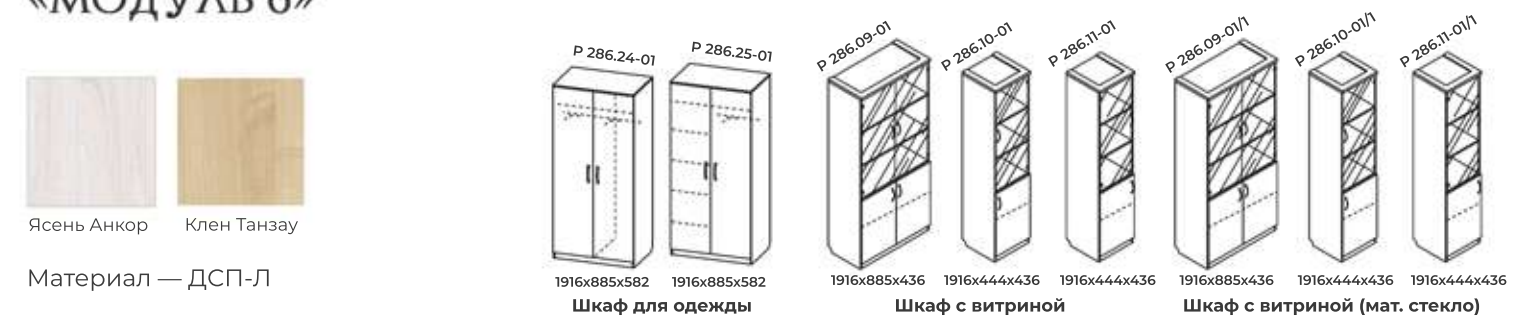

НАБОР ОФИСНОЙ МЕБЕЛИ «МОДУЛЬ 6»

Материал — ДСП-Л