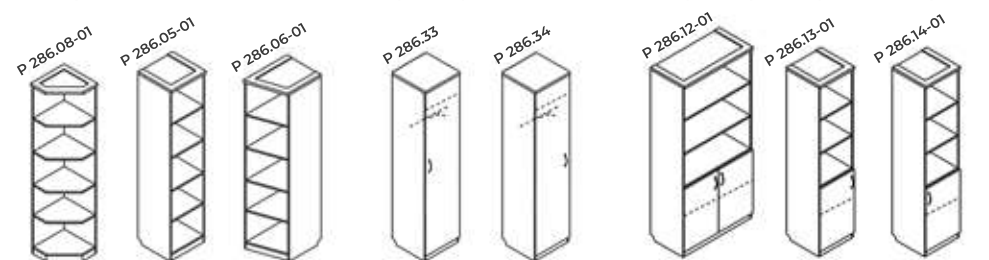

1916x885x582 1916x885x582 1916x885x436 1916x444x436 1916x444x436 1916x885x436 1916x444x436 1916x444x436

Шкаф для одежды Шкаф с витриной Шкаф с витриной (мат. стекло)

Шкаф Шкаф Шкаф для одежды Шкаф комбинированный

1916x436x436 1916x444x436 1916x436(579)x444 1916x444x436 1916x444x436 1916x885x436 1916x444x436 1916x444x436