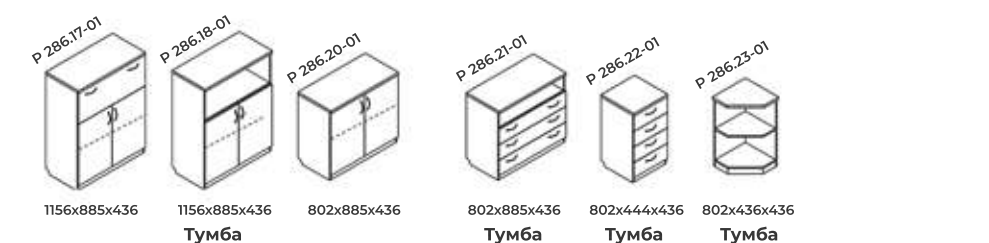

Тумба Тумба Тумба Тумба Тумба

1156x885x436 1156x885x436 802x885x436 802x885x436 802x444x436 802x436x436