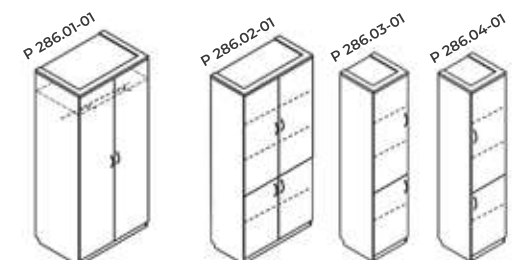

Шкаф для одежды Шкаф с витриной Шкаф с витриной (мат. стекло)

1916x885x582 1916x885x436 1916x444x436 1916x444x436

Шкаф для одежды Шкаф

1916x436x436 1916x444x436 1916x436(579)x444 1916x444x436 1916x444x436 1916x885x436 1916x444x436 1916x444x436