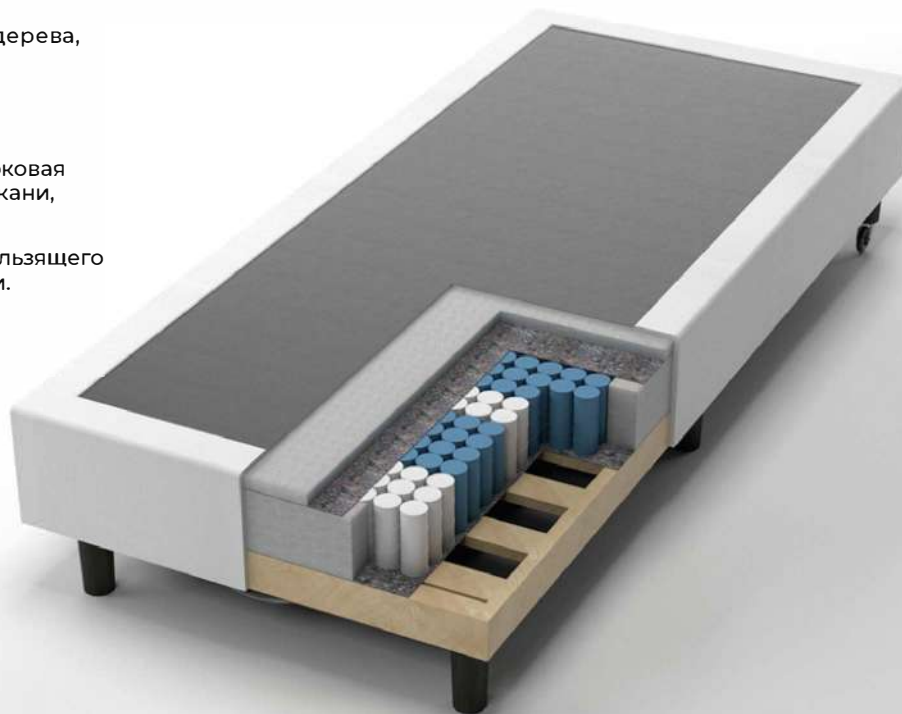

КРОВАТЬ

HOTEL-STANDART

- ✔ Каркас основания выполнен из массива дерева, используется независимый семи зонный пружинный блок.
- ✔ Основание кровати обито чехлом.
- ✔ Чехол для кровати комбинированный: боковая часть чехла выполнена из огнеупорной ткани, простёганной на синтепоне.
- ✔ Верхняя часть чехла выполнена из нескользящего фирета для фиксации матраса на кровати.

КРОВАТЬ

HOTEL-00

- ✔ Каркас основания выполнен из массива дерева, используется пружина Bonnel.
- ✔ Основание кровати обито чехлом.
- ✔ Чехол для кровати комбинированный: боковая часть чехла выполнена из огнеупорной ткани, простёганной на синтепоне.
- ✔ Верхняя часть чехла выполнена из нескользящего фирета для фиксации матраса на кровати.