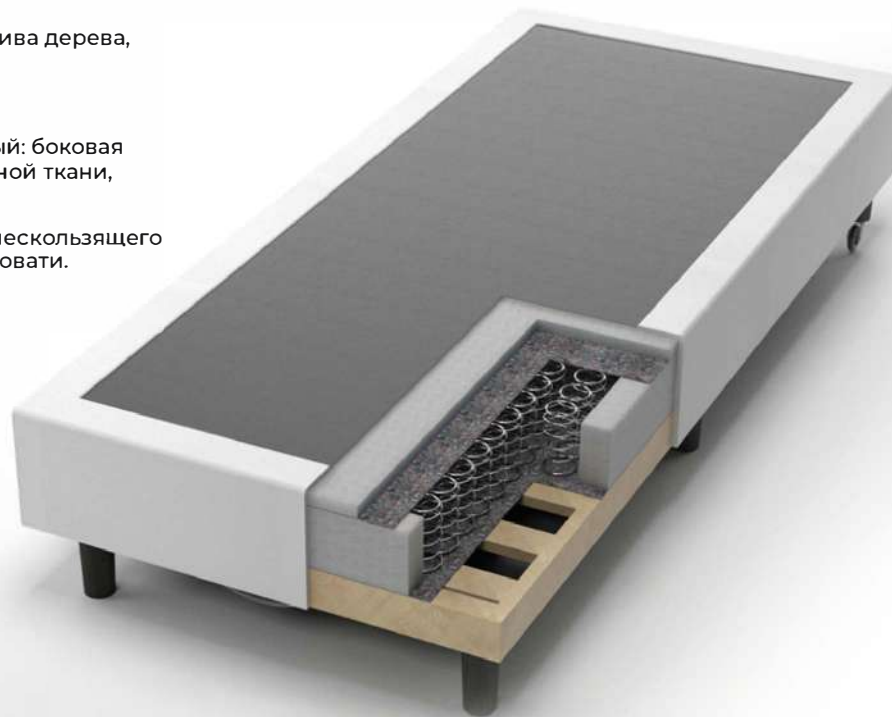

КРОВАТЬ

HOTEL-STANDART

- ✔ Каркас основания выполнен из массива дерева, используется независимый семи зонный пружинный блок.
- ✔ Основание кровати обито чехлом.
- ✔ Чехол для кровати комбинированный: боковая часть чехла выполнена из огнеупорной ткани, простёганной на синтепоне.
- ✔ Верхняя часть чехла выполнена из нескользящего фирета для фиксации матраса на кровати.

КРОВАТЬ

HOTEL-00

- ✔ Каркас основания выполнен из массива дерева, используется пружина Bonnel.
- ✔ Основание кровати обито чехлом.
- ✔ Чехол для кровати комбинированный: боковая часть чехла выполнена из огнеупорной ткани, простёганной на синтепоне.
- ✔ Верхняя часть чехла выполнена из нескользящего фирета для фиксации матраса на кровати.

Базовая комплектация кроватей Hotel-00, Hotel-standard:

Ручка для удобства
подъёма основания

Соединительный крепеж
для односпальных оснований.

Комплект деревянных ножек высотой 20 (16) см.
Комплект состоит из 4 шт + 2 шт на колёсиках.