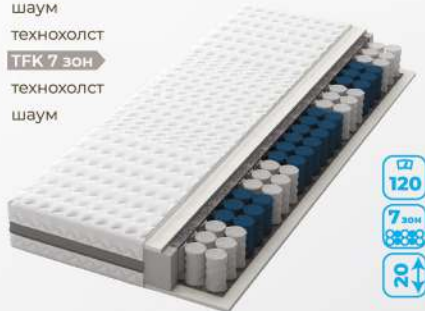

МАТРАС **ТРИТОН** средний

шаум
технохолст
TFK 7 зон
технохолст
шаум