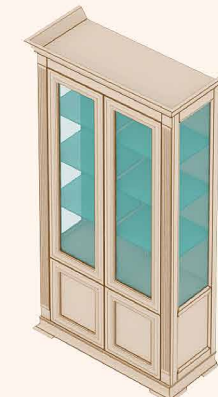

Столик туалетный-1 (ФТСТС-1) 962h x 1087 x 470 (мм)

Столик туалетный-2 (ФТСТС-2) 882h x 1800 x 470 (мм)

Тумба прикроватная (ФТКП-1) 657h x 651 x 470 (мм)

Кровать (ФТКр-1600) 866h x 1748 x 2191 (мм)

Кровать (ФТКр-1800) 866h x 1948 x 2191 (мм)

Комод-1 (ФТКД-1) 968h x 651 x 470 (мм)

Комод-2 (ФТКД-2) 968h x 1087 x 470 (мм)

Комод-3 (ФТКД-3) 893h x 1087 x 470 (мм)

Тумба витрина-1 (ФТШТВ-2) 921h x 1087 x 470 (мм)

Тумба витрина-2 (ФТШТВ-1) 1074h x 1487 x 470 (мм)

Шкаф витрина-1 (ФТШВ-1) 2090h x 695 x 492 (мм)

Шкаф витрина-2 (ФТШВ-2) 2090h x 1131 x 492 (мм)

Шкаф витрина-3 (ФТШВ-3) 2090h x 1131 x 492 (мм)

Шкаф глухой-1 (ФТШГ-1) 2090h x 695 x 492 (мм)

Шкаф глухой-2 (ФТШГ-2) 2090h x 1131 x 492 (мм)

Шкаф угловой-1 (ФТШУ-1) 2090h x 918 x 522 (мм)

Шкаф библиотека комбинированный-1 (ФТШБК-1) 2090h x 695 x 492 (мм)

Шкаф библиотека комбинированный-2 (ФТШБК-2) 2090h x 1131 x 492 (мм)

Шкаф библиотека комбинированный-3 (ФТШБК-3) 2090h x 1529 x 492 (мм)