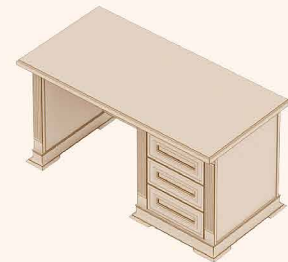

Шкаф глухой с возможностью установки электрокамина (ФТШГ-3) 989h x 1086 x 470 (мм)

Тумба, столик журнальный (ФТПП-2) 501h x 1018 x 620 (мм)

Стол обеденный-1 (ФТСТО) 750h x 1200 x 600 (мм)

Стол обеденный-2 (ФТСТО-1) 750h x 1600 x 600 (мм)

Стол письменный малый (ФТШСПМ) 777h x 1490 x 750 (мм)

Стол письменный (ФТШСП) 777h x 2000 x 750 (мм)

Стол письменный с приставкой (ФТШСПП) 777h x 2000 x 2245 (мм)

Зеркало навесное (ФТШН-2) 900h x 1050 x 80 (мм)  
(ФТШН-1) 540h x 1210 x 80 (мм)