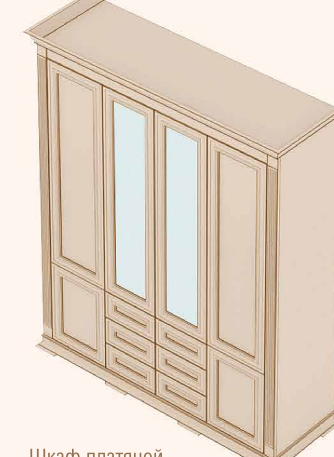

Шкаф библиотека комбинированный-4 (ФТШБК-4) 2090h x 1927 x 492 (мм)

Шкаф комбинированный-1 (ФТШК-1) 2090h x 1131 x 492 (мм)

Шкаф комбинированный-2 (ФТШК-2) 2090h x 1529 x 492 (мм)

Шкаф библиотека-1 (ФТШБ-1) 2090h x 695 x 492 мм

Шкаф библиотека-2 (ФТШБ-2) 2090h x 1131 x 492 (мм)

Шкаф библиотека-3 (ФТШБ-3) 2090h x 1927 x 492 (мм)

Шкаф платяной двухстворчатый (ФТШПГ-1) 2290h x 1131 x 642 (мм)

Шкаф платяной трехстворчатый с зеркалом (ФТШПГ-2) 2290h x 1529 x 642 (мм)

Шкаф платяной четырехстворчатый с зеркалом (ФТШПГ-3) 2290h x 1927 x 642 (мм)

Шкаф для прихожей с зеркалом-1 (ФТШПР-1) 2090h x 695 x 492 мм

Шкаф для прихожей с зеркалом-2 (ФТШПР-2) 2090h x 1473 x 492 (мм)