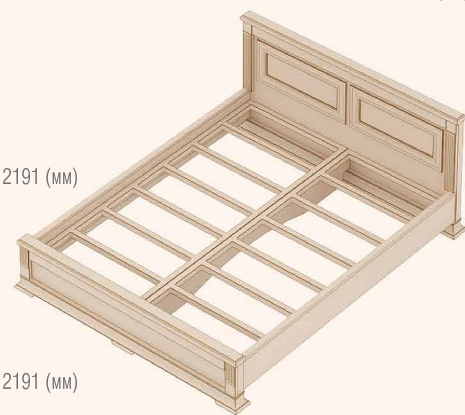

Столик туалетный-1 (ФТСТС-1) 962h x 1087 x 470 (мм)

Столик туалетный-2 (ФТСТС-2) 882h x 1800 x 470 (мм)

Тумба прикроватная (ФТКП-1) 657h x 651 x 470 (мм)

Кровать (ФТКр-1600) 866h x 1748 x 2191 (мм)

Кровать (ФТКр-1800) 866h x 1948 x 2191 (мм)

Комод-1 (ФТКД-1) 968h x 651 x 470 (мм)

Комод-2 (ФТКД-2) 968h x 1087 x 470 (мм)

Комод-3 (ФТКД-3) 893h x 1087 x 470 (мм)

Тумба витрина-1 (ФТШТВ-2) 921h x 1087 x 470 (мм)

Тумба витрина-2 (ФТШТВ-1) 1074h x 1487 x 470 (мм)

Шкаф витрина-1 (ФТШВ-1) 2090h x 695 x 492 (мм)

Шкаф витрина-2 (ФТШВ-2) 2090h x 1131 x 492 (мм)

Шкаф витрина-3 (ФТШВ-3) 2090h x 1131 x 492 (мм)

Шкаф глухой-1 (ФТШГ-1) 2090h x 695 x 492 (мм)

Шкаф глухой-2 (ФТШГ-2) 2090h x 1131 x 492 (мм)