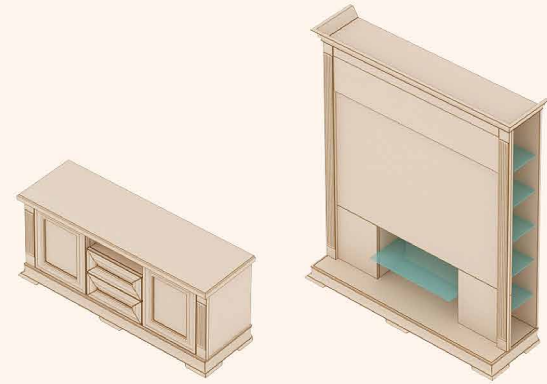

МОДЕЛЬНЫЙ РЯД

25-26стр.

Дуб

Ольха

Дуб

Ольха

Тумба ТВ-1 (ФТТВ-1) 606h x 1487 x 470 (мм)

Тумба ТВ-2 (ФТТВ-2) 1750h x 1531 x 470 (мм)

Шкаф глухой с возможностью установки электрокамина (ФТШГ-3) 989h x 1086 x 470 (мм)

Тумба, столик журнальный (ФТПП-2) 501h x 1018 x 620 (мм)

Стол обеденный-1 (ФТСТО) 750h x 1200 x 600 (мм)

Стол обеденный-2 (ФТСТО-1) 750h x 1600 x 600 (мм)