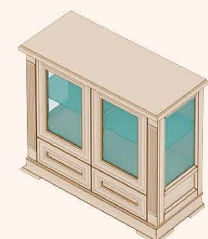

Столик туалетный-1 (ФТСТС-1) 962h x 1087 x 470 (мм)

Столик туалетный-2 (ФТСТС-2) 882h x 1800 x 470 (мм)

Тумба прикроватная (ФТКП-1) 657h x 651 x 470 (мм)

Кровать (ФТКр-1600) 866h x 1748 x 2191 (мм)

Кровать (ФТКр-1800) 866h x 1948 x 2191 (мм)

Комод-1 (ФТКД-1) 968h x 651 x 470 (мм)

Комод-2 (ФТКД-2) 968h x 1087 x 470 (мм)

Комод-3 (ФТКД-3) 893h x 1087 x 470 (мм)

Тумба витрина-1 (ФТШТВ-2) 921h x 1087 x 470 (мм)

Тумба витрина-2 (ФТШТВ-1) 1074h x 1487 x 470 (мм)

Шкаф витрина-1 (ФТШВ-1) 2090h x 695 x 492 (мм)

Шкаф витрина-2 (ФТШВ-2) 2090h x 1131 x 492 (мм)

Шкаф витрина-3 (ФТШВ-3) 2090h x 1131 x 492 (мм)

Шкаф глухой-1 (ФТШГ-1) 2090h x 695 x 492 (мм)

Шкаф глухой-2 (ФТШГ-2) 2090h x 1131 x 492 (мм)