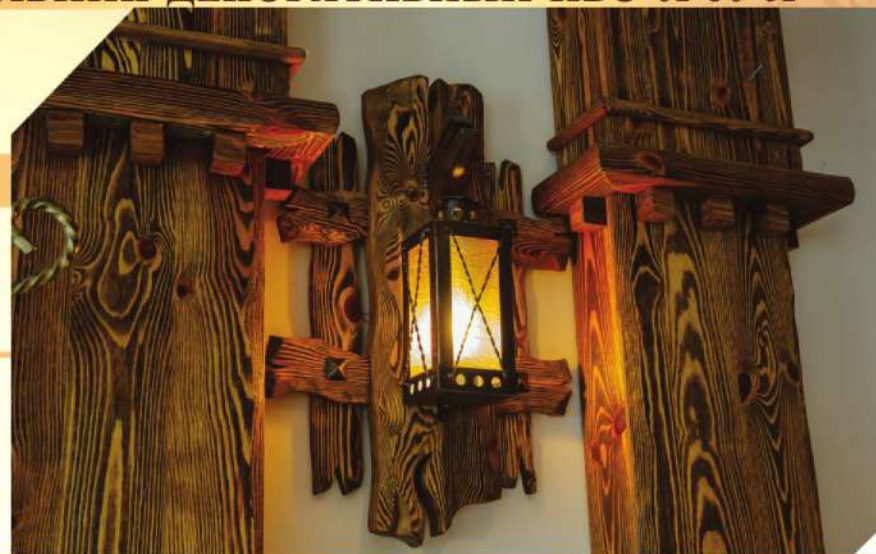

Size: 1970x870x870
(height / length / depth)

Material: pine

БРА ДЕКОРАТИВНОЕ/СВЕТИЛЬНИК ДЕКОРАТИВНЫЙ НБО-01-60-01

Размер: 635x440x455
(высота/длина/глубина)

Материал: сосна

Wall lamp BRA

Размер: 635x440x455
(height / length / depth)
Material: pine