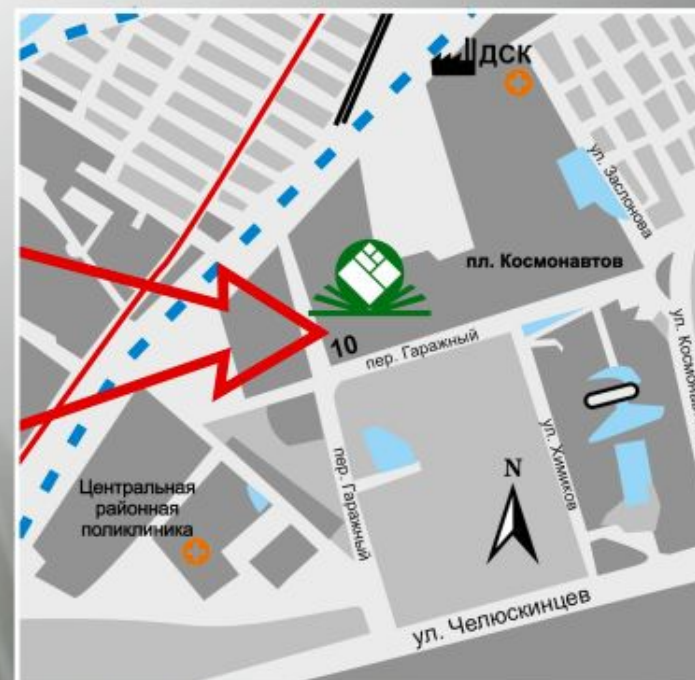

СХЕМА ПРОЕЗДА