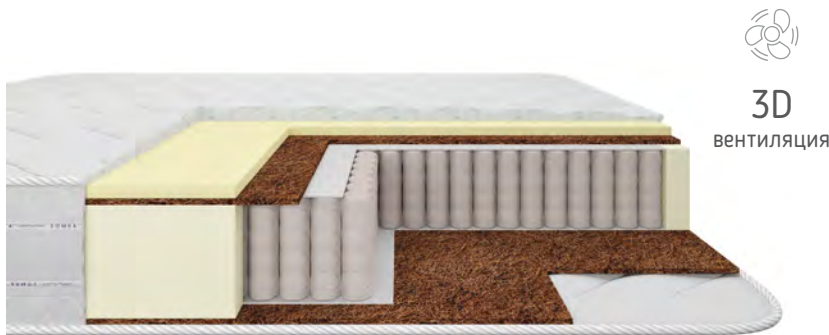

3D
вентиляция

ЛАГУНА-М

Ширина: 800 / 900 / 1200 / 1400 / 1600 / 1800 мм
Длина: 1900 / 1950 / 2000 мм
Материалы: мемора 40 мм, cocos 10 мм, спанбонд, Pocket Spring Multi, спанбонд, cocos 10 мм, orto foam по периметру
Чехол: трикотаж БМ + 3D-система вентиляции

↕
240 мм

150 кг

переменная
жесткость