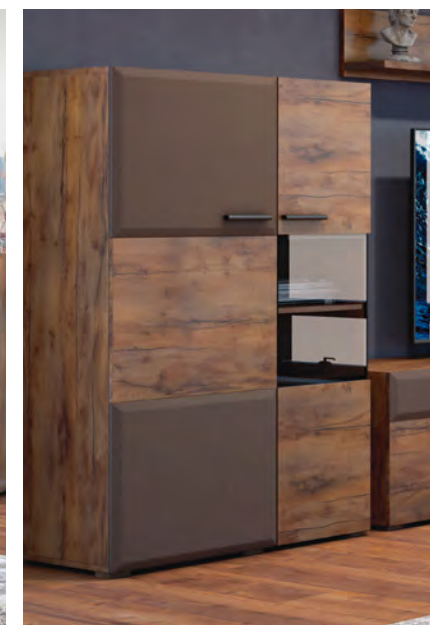

РИО

Материал фасада: МДФ Смоки Soft touch,
ЛДСП Таксус, Стекло с тонировкой
Материал корпуса: ЛДСП Таксус

Вариант исполнения:
Смоки Soft touch / Таксус

Фурнитура: петли с доводчиком,
шариковые направляющие полного
выдвижения.

Дополнительно: можно
приобрести светодиодную
подсветку для стеклянных
полок.

ШР-2, универсальный модуль, собирать
можно на любую сторону (стекло справа /
стекло слева). Возможно комплектовать
дополнительными полками
Ш x В x Г: 852 x 2010 x 436

Каждый модуль можно приобрести отдельно

КОМПЛЕКТ ПОЛОК
Ш x В x Г
500 x 16 x 391