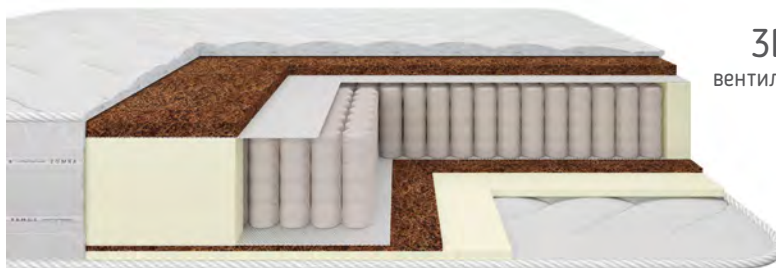

3D
вентиляция

АФАЛИНА

Ширина: 800 / 900 / 1200 / 1400 / 1600 / 1800 мм
Длина: 1900 / 1950 / 2000 мм
Материалы: cocos 30 мм, спанбонд, Pocket Spring Multi, спанбонд, cocos 10 мм, latex 20 мм, orto foam по периметру
Чехол: трикотаж БМ + 3D-система вентиляции

↕ 220 мм   📦 до 150 кг   🛏️ переменная жесткость