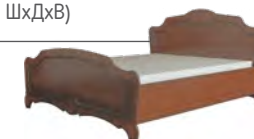

ШР-4 (2 зеркала)
Ш x В x Г
1775 x 2300 x 580