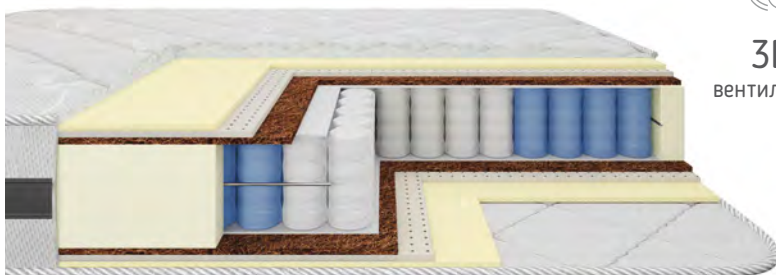

3D
вентиляция

АРИАНА MULTI

Ширина: 800 / 900 / 1200 / 1400 / 1600 / 1800 мм
Длина: 1900 / 1950 / 2000 мм
Материалы: memory 10 мм, latex 10 мм, cocos 9 мм, спанбонд, Pocket Spring Multi, спанбонд, cocos 9 мм, latex 10 мм, memory 10 мм, orto foam по периметру, Steel Edge (металл. рама)
Чехол: трикотаж + 3D-система вентиляции

↕ 230 мм   📦 до 140 кг   🛏️ средняя жесткость