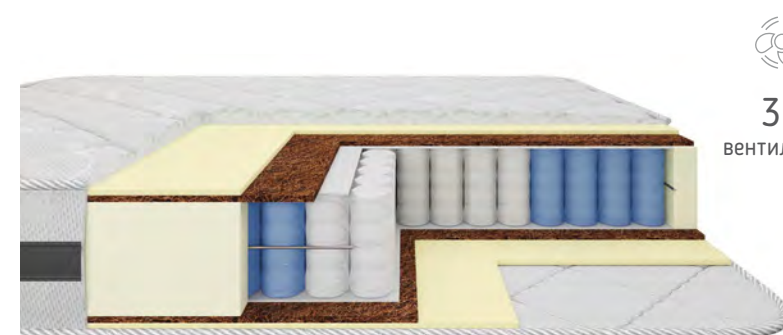

3D
вентиляция

РОКСАНА HARD

Ширина: 800 / 900 / 1200 / 1400 / 1600 / 1800 мм
Длина: 1900 / 1950 / 2000 мм
Материалы: orto foam 10 мм, cocos 9 мм, спанбонд, Pocket Spring Hard, спанбонд, cocos 9 мм, orto foam 10 мм, orto foam по периметру, Steel Edge (металл. рама)
Чехол: трикотаж + 3D-система вентиляции

↕
210 мм

140 кг

средняя
жесткость