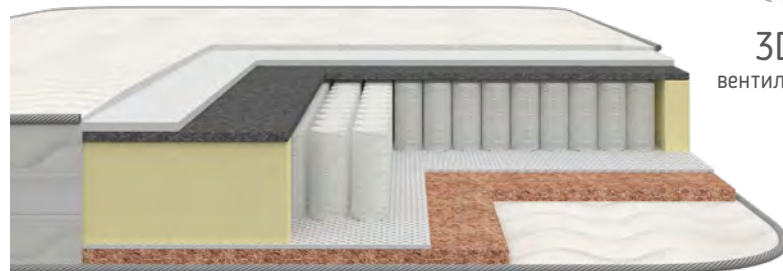

190 мм

до
110 кг переменная
жесткость

3D

вентиляция

ROYAL

Ширина: 800 / 900 / 1200 / 1400 / 1600 / 1800 мм**Длина:** 1900 / 1950 / 2000 мм**Материалы:** холлофайбер 20 мм, термовойлок, Pocket Spring Standart, спанбонд, cocos 30 мм, orto foam по периметру**Чехол:** трикотаж + 3D-система вентиляции