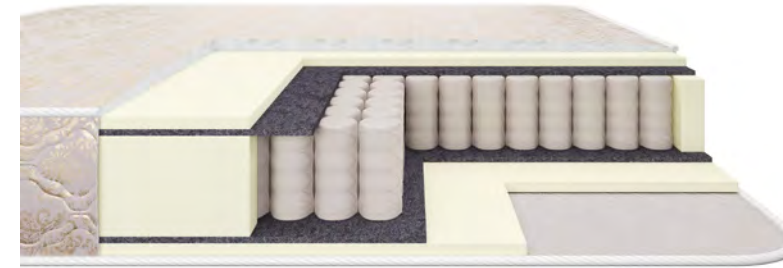

↕
240 мм

150 кг

средняя
жесткость

ПРЕМЬЕР

Ширина: 800 / 900 / 1200 / 1400 / 1600 / 1800 мм
Длина: 1900 / 1950 / 2000 мм
Материалы: orto foam 20 мм, термовойлок, Pocket Spring Standart, термовойлок, orto foam 20 мм, orto foam по периметру
Чехол: жаккард