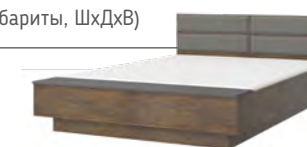

КОМОД, 1 дверь + 4
ящика (с приставкой)
Ш x В x Г
1402 x 1038 x 454