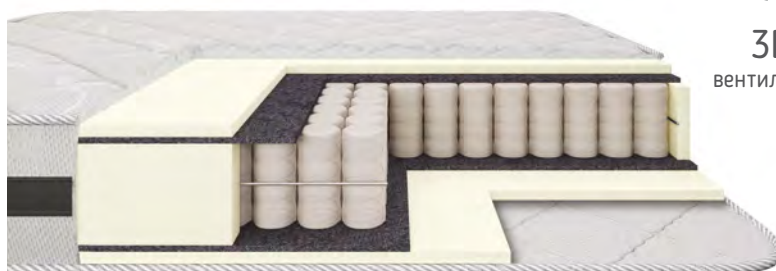

ЭЛЕГАНТ

Ширина: 800 / 900 / 1200 / 1400 / 1600 / 1800 мм

Длина: 1900 / 1950 / 2000 мм

Материалы: latex 20 мм, cocos 10 мм, спанбонд, Pocket Spring Standart, спанбонд, cocos 10 мм, latex 20 мм, orto foam по периметру

Чехол: трикотаж + 3D-система вентиляции

210 мм

120 кг

средняя жесткость

3D

вентиляция