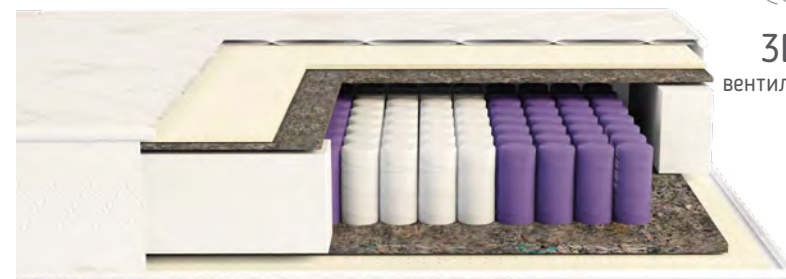

ГАРМОНИЯ БМ

Ширина: 800 / 900 / 1200 / 1400 / 1600 / 1800 мм

Длина: 1900 / 1950 / 2000 мм

Материалы: orto foam 30 мм (повыш. плотности), термовойлок, Pocket Spring Standart, термовойлок, orto foam 30 мм (повыш. плотности), orto foam по периметру, Steel Edge (мет.рамка)

Чехол: трикотаж + 3D-система вентиляции

230 мм

120 кг

средняя жесткость

3D

вентиляция

МАГНОЛИЯ

Ширина: 800 / 900 / 1200 / 1400 / 1600 / 1800 мм

Длина: 1900 / 1950 / 2000 мм

Материалы: latex 30 мм, термовойлок, Pocket Spring Standart Zone, термовойлок, latex 30 мм, orto foam по периметру

Чехол: трикотаж БМ

230 мм

до 130 кг

мягкий

СПРАВКА: POCKET SPRING HARD

Независимые пружины расположены в шахматном порядке - 290 шт на кв. м. Усиленный блок выдержит высокую нагрузку на каждое спальное место, подходит для людей нестандартной комплекции.