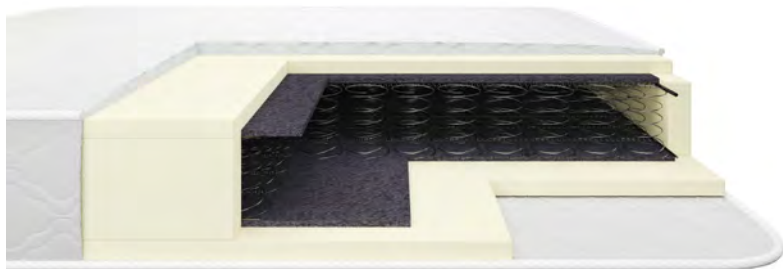

3D
вентиляция

ЛАГУНА-М

Ширина: 800 / 900 / 1200 / 1400 / 1600 / 1800 мм
Длина: 1900 / 1950 / 2000 мм
Материалы: мемора 40 мм, cocos 10 мм, спанбонд, Pocket Spring Multi, спанбонд, cocos 10 мм, orto foam по периметру
Чехол: трикотаж БМ + 3D-система вентиляции

↕
240 мм

150 кг

переменная
жесткость