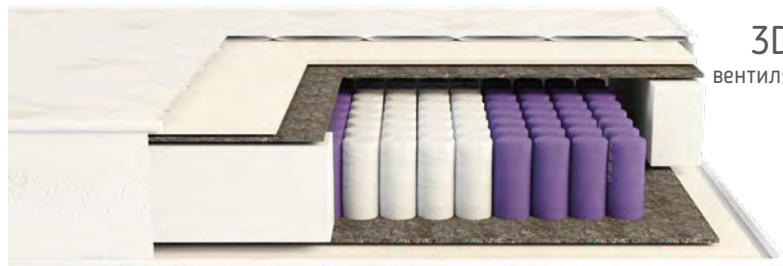

3D

вентиляция