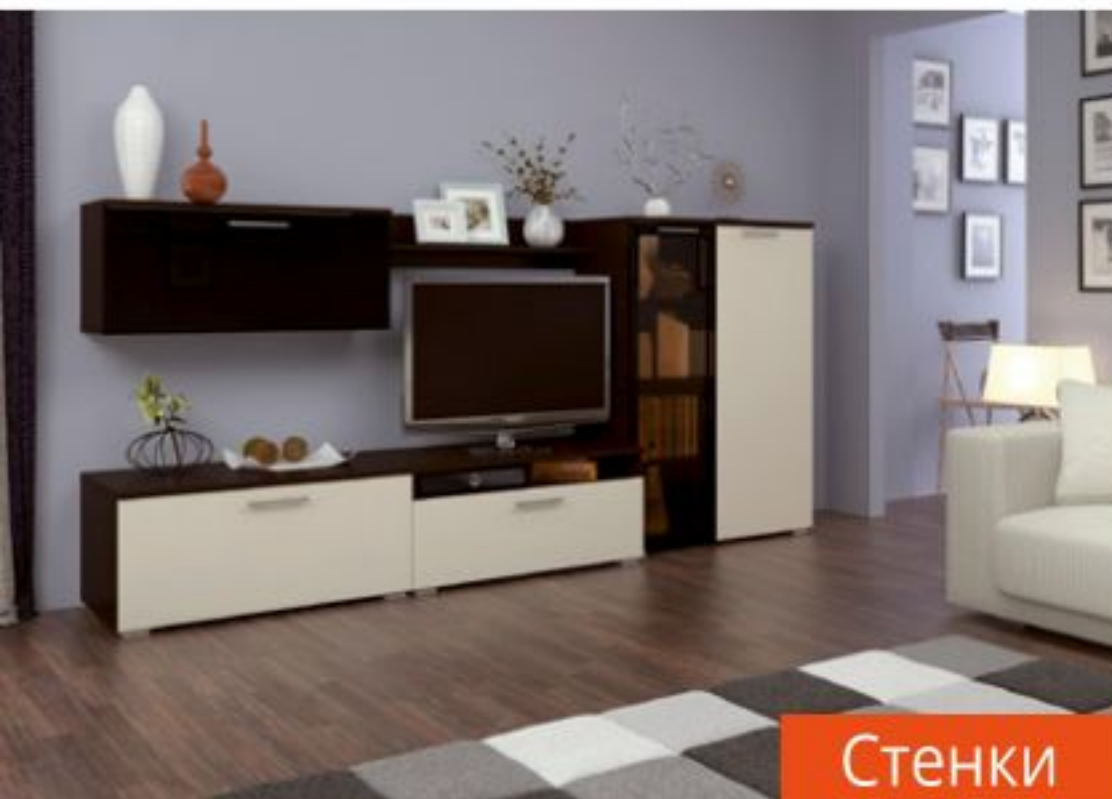

КАТАЛОГ 2015

мебель от производителя

РТП-1
ДЯТЬКОВО
МЕБЕЛЬНАЯ ФАБРИКА

Стенки

Комфорт в каждый дом!