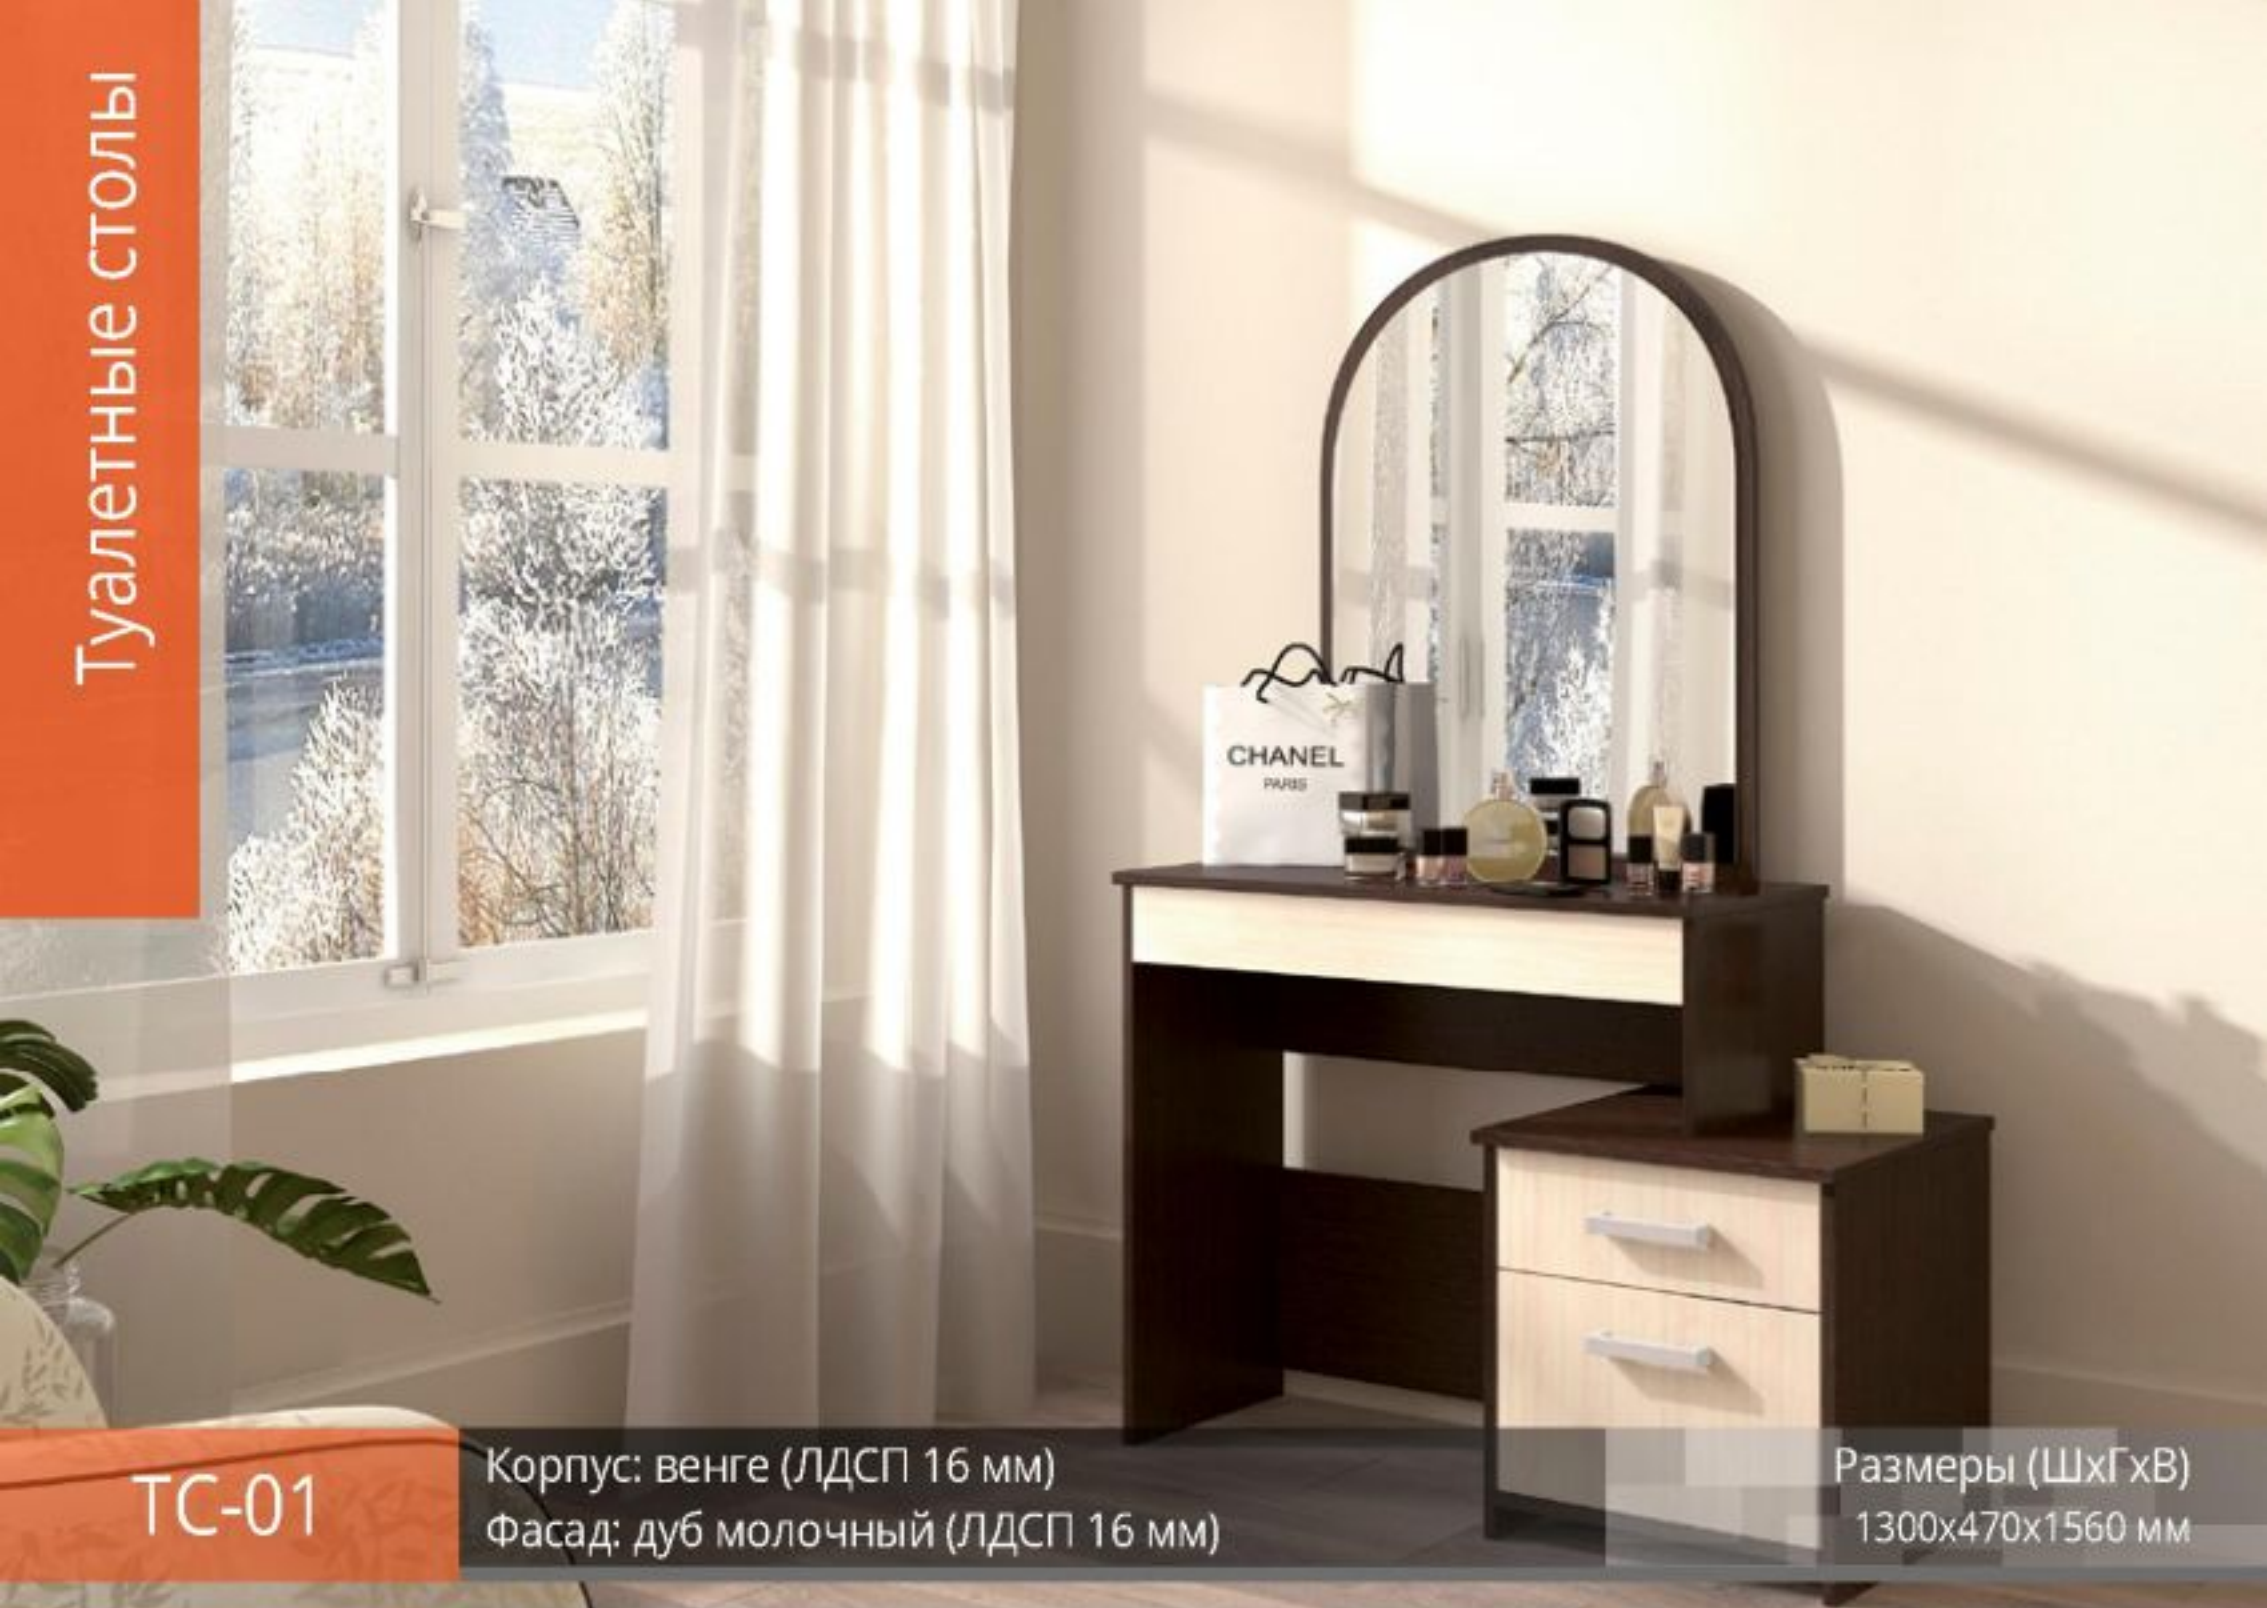

ТС-01

Корпус: венге (ЛДСП 16 мм)
Фасад: дуб молочный (ЛДСП 16 мм)

Размеры (ШхГхВ)
1300x470x1560 мм