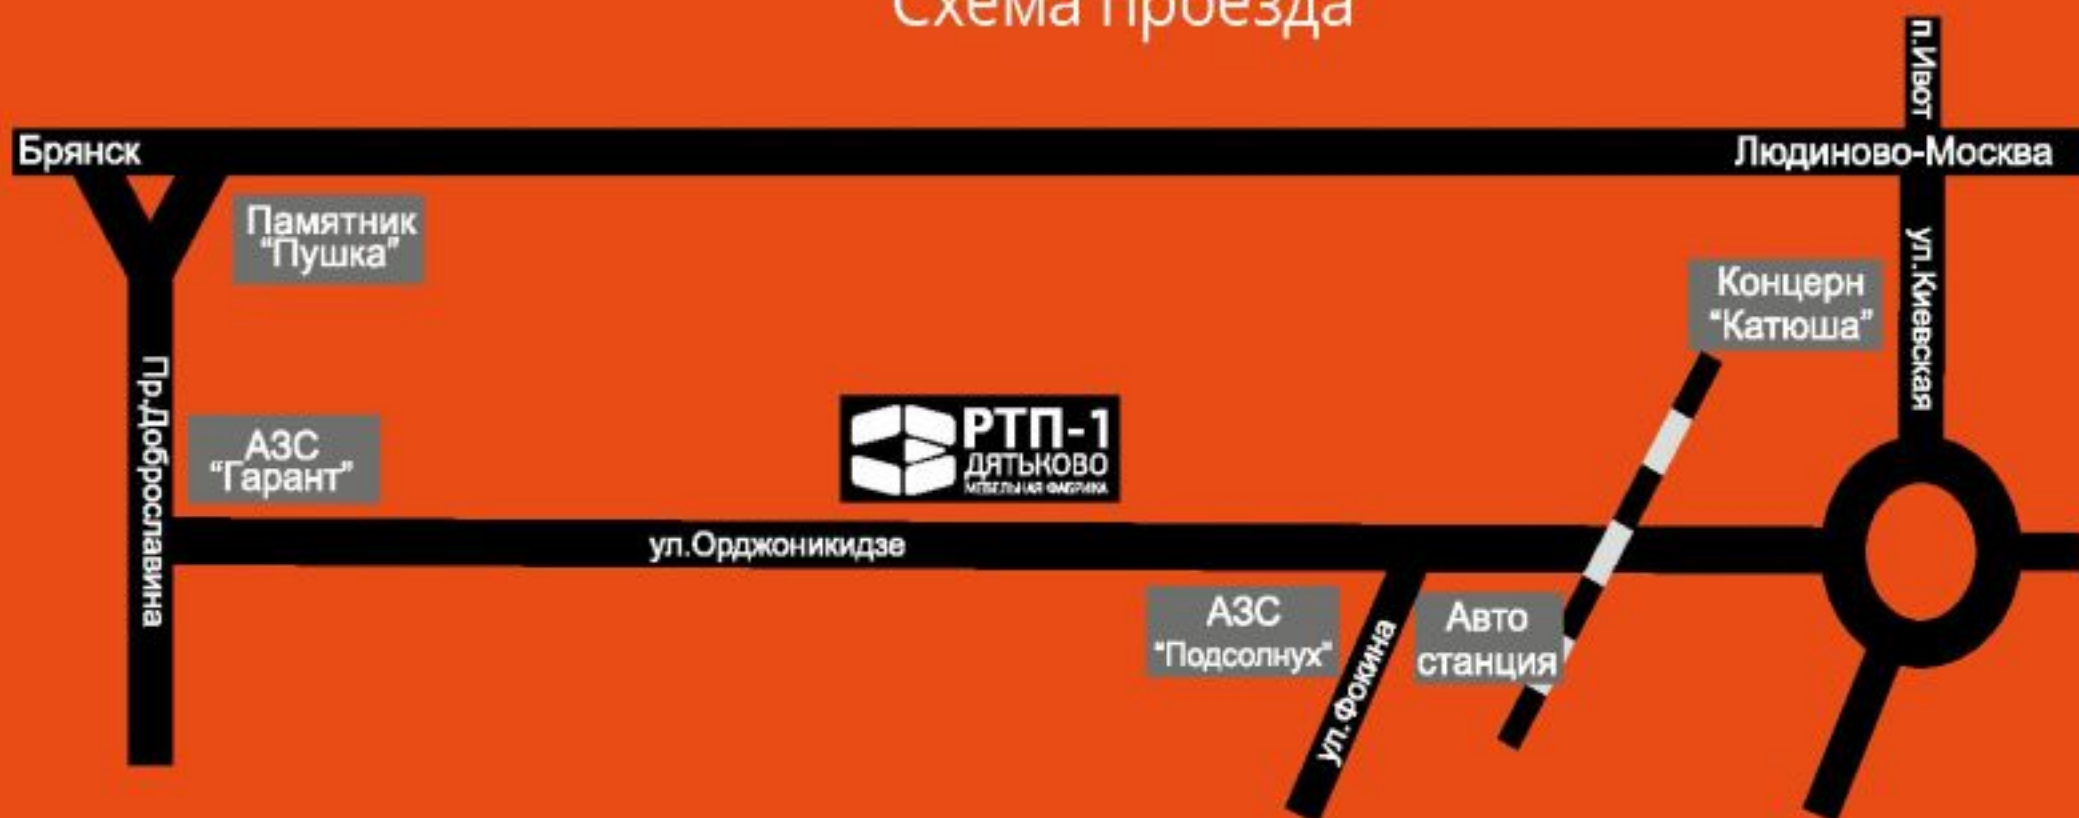

Мрамор

Ваниль

Серый

РТП-1
ДЯТЬКОВО
МЕБЕЛЬНАЯ ФАБРИКА

242600, РФ, Брянская область, г. Дятьково, ул. Орджоникидзе, д. 3-а
тел./факс: +7(48333) 3-29-67, тел.: +7-980-336-19-11
e-mail: rtp1-mebel@yandex.ru

Схема проезда