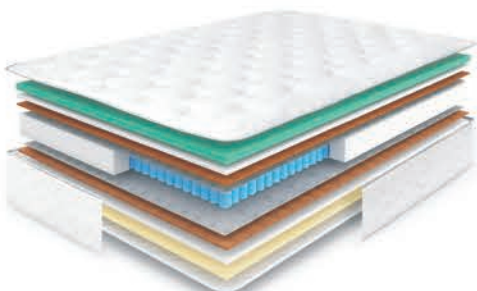

Prestige Twist

- жаккард, стёганый на холконе
- ортопед 15 мм
- износостойкий спанбонд
- независимый пружинный блок TFK-h140 (518 пружин на спальное место)
- усиление по периметру (короб из ортопеды)
- износостойкий спанбонд
- ортопед 15 мм
- жаккард, стёганый на холконе

100 КГ 18 СМ МЯГКИЙ 18 мес

Длина: 1900/1950/2000
Ширина: 800/900/1200/1400/1600/1800/2000

Prestige Memory Foam

- трикотаж, стёганый на холконе
- memory Foam 40 мм
- кокосовая койра 10 мм
- износостойкий спанбонд
- независимый пружинный блок TFK-h140 (518 пружин на спальное место)
- усиление по периметру (короб из ортопеды)
- износостойкий спанбонд
- кокосовая койра 10 мм
- memory Foam 40 мм
- трикотаж, стёганый на холконе

130 КГ 25 СМ СРЕДНИЙ 18 мес

Длина: 1900/1950/2000
Ширина: 800/900/1200/1400/1600/1800/2000

Royal Extra

- высокообъемный трикотаж
- memory Foam 40 мм
- высокообъемный трикотаж
- трикотаж, стёганый на холконе
- пена с массажным эффектом 40 мм
- латексированная кокосовая койра 10 мм
- спанбонд
- независимый пружинный блок TFK-h140 (518 пружин на спальное место)
- усиление по периметру (короб из ортопеды)
- спанбонд
- латексированная кокосовая койра 10 мм
- трикотаж, стёганый на холконе

130 КГ 32 СМ СРЕДНИЙ 18 мес

Длина: 1900/1950/2000
Ширина: 1400/1600/1800/2000

Royal Soho

- высокообъемный трикотаж
- натуральный латекс 20 мм
- ортопед 20 мм
- латексированная кокосовая койра 10 мм
- спанбонд
- независимый пружинный блок TFK-h140 (518 пружин на спальное место)
- усиление по периметру (короб из ортопеды)
- спанбонд
- латексированная кокосовая койра 10 мм
- ортопед средней жесткости 40 мм
- высокообъемный трикотаж

130 КГ 33 СМ СРЕДНИЙ 18 мес

Длина: 1900/1950/2000
Ширина: 1400/1600/1800/2000

Royal Laura