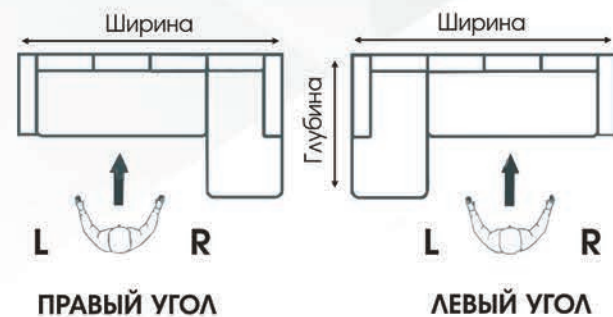

Модель обладает эстетической привлекательностью современных геометрических тенденций в дизайне интерьера, притягивает взгляды естественной внешней формой правильных ромбов/

Малые декоративные подушки входят в комплект дивана "Неаполь-2".