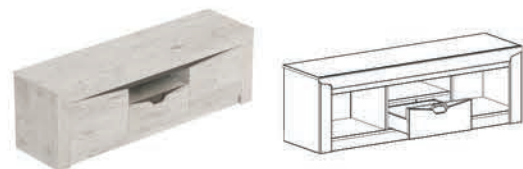

Размеры (ШхГхВ): 1400x385x450 мм
Тумба ТВ с двумя дверями и ящиком