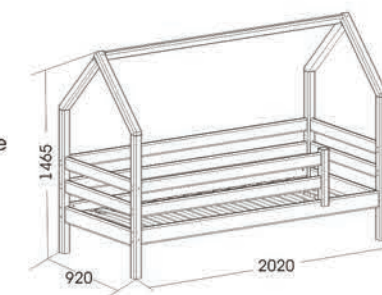

Кровать "Соня" с надстройкой дополнительно комплектуется выкатными ящиками и аксессуарами из текстиля.

Размеры (ШхГхВ): 2020x920x1465 мм
Спальное место: 1900x800 мм

Отделка выполнена белой эмалью на водной основе
Материал: массив сосны

Отделка выполнена эмалью "лаванда".
Материал: массив сосны