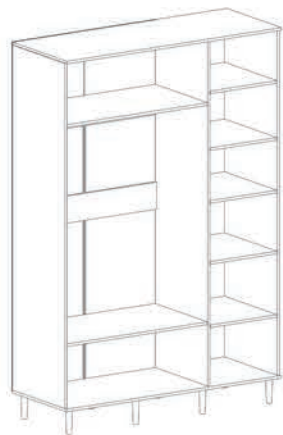

Размеры (ШхГхВ): 828x410x800 мм
Комод 3 ящика

ДЕНВЕР спальный гарнитур

■ МОДУЛЬНЫЙ РЯД

Возможен заказ различной комплектации из предложенных модулей или любого из элементов отдельно.

Размеры (ШхГхВ): 1486x564x2227 мм
Шкаф трёхдверный