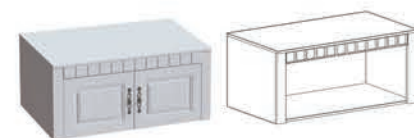

Размеры (ШхГхВ): 1070x590x480 мм

Антресоль двухдверная

Антресоль ставится на двухдверный шкаф и крепится к нему межсекционными стяжками.