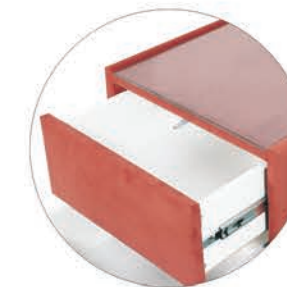

АРИЗОНА

тумба

Размеры (ШхГхВ): 455x410x480 мм
Накладка из стекла
Размеры (ШхГхВ): 400x400x4 мм
Материал корпуса: ЛДСП, текстиль
Наполнение: пенополиуретан
Тумба оснащена механизмом PUSH TO OPEN и имеет два вместительных ящика.