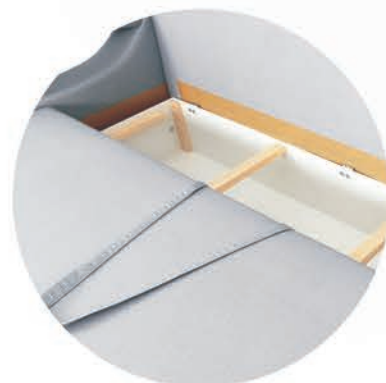

Вместительный ящик для хранения постельных принадлежностей.