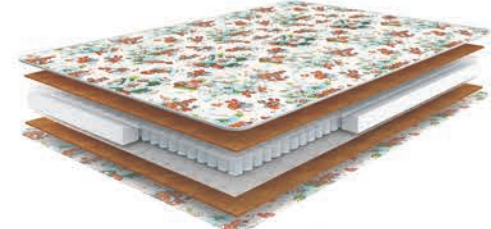

Длина: 1200/1400//1600/1800/1900/2000 мм
Ширина: 600/700/800/900 мм

Kids Comfort TFK

- трикотаж, стеганный на холконе
- ортопена 15 мм
- терморегулирующий слой (термовойлок)
- независимый пружинный блок TFK-h80 (518 пружин на спальное место)
- усиление по периметру (короб из ортопены)
- терморегулирующий слой (термовойлок)
- латексированная кокосовая койра 10 мм
- ортопена 15 мм
- трикотаж, стеганный на холконе