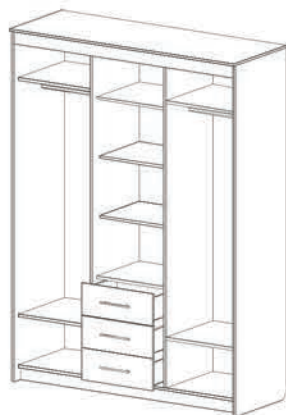

Главным основополагающим преимуществом этого эргономичного предмета мебели является экономное расходование полезного пространства. Несмотря на современные планировки, квартиры в большинстве случаев остаются малогабаритными, и для них очень важно не загромождать свободные площади мебелью. Дверцы шкафа-купе задвигаются одна за другую, а не распахиваются в стороны, как у классических шкафов. Тем самым пространство, занимаемое шкафом-купе, расходуется наиболее экономным способом.

Если вы хотите оформить интерьер своего жилища в современном стиле и не желаете терять впустую ни одного метра площади, то прекрасным решением в таком случае будет использование шкафа-купе.

Материал: ЛДСП 16 мм
Размеры (ШхГхВ):
1630х580х2200 мм

Цветовое исполнение: