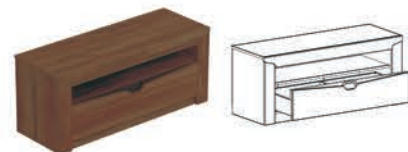

Размеры (ШхГхВ): 1070x385x450 мм
Тумба ТВ с ящиком