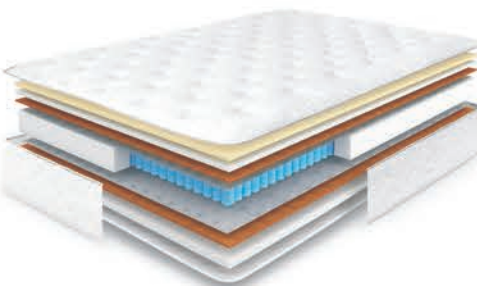

130 КГ 33 СМ СРЕДНИЙ 18 мес

Длина: 1900/1950/2000
Ширина: 1400/1600/1800/2000

Royal Laura

- высокообъемный трикотаж
- memory Cool 40 мм
- ортопед 20 мм
- латексированная кокосовая койра 10 мм
- спанбонд
- независимый пружинный блок TFK-h140 (518 пружин на спальное место)
- усиление по периметру (короб из ортопеды)
- спанбонд
- латексированная кокосовая койра 10 мм
- ортопед 20 мм
- натуральный латекс 20 мм
- высокообъемный трикотаж