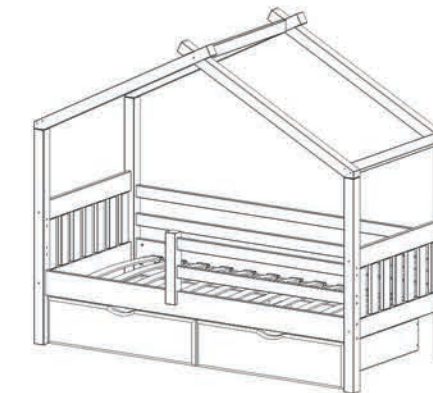

СОНЯ раздвижная кровать

Кровать "Соня" раздвижная дополнительно комплектуется аксессуарами из текстиля.

Размеры (ДхШхВ): 1420х980х680 мм
Спальное место: 1300х800 мм

Размеры (ДхШхВ): 1720х980х680 мм
Спальное место: 1600х800 мм

Размеры (ДхШхВ): 2020х980х680 мм
Спальное место: 1900х800 мм

Цветовое исполнение: белый фактурный
Материал: массив сосны

АССОЛЬ кровать 1600х700

Кровать "Ассоль" 1600х700 дополнительно комплектуется выкатными ящиками и аксессуарами из текстиля.

Размеры (ДхШхВ): 1705х780х1480 мм
Спальное место: 1600х700 мм

Цветовое исполнение: белый фактурный
Материал: массив сосны

Цветовое исполнение: прозрачная тонировка
Материал: массив сосны

Цветовое исполнение: лаванда
Материал: массив сосны