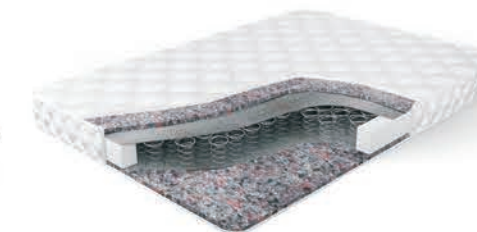

Люкс стандарт

- трикот, стёганый на холконе
- лайтек (объемный войлок) 20 мм
- терморегулирующий слой (термовойлок)
- пружинный блок Bonnel безрамочный 140 мм
- усиление по периметру (короб из ортопеды)
- терморегулирующий слой (термовойлок)
- лайтек (объемный войлок) 20 мм
- жаккард, стёганый на холконе