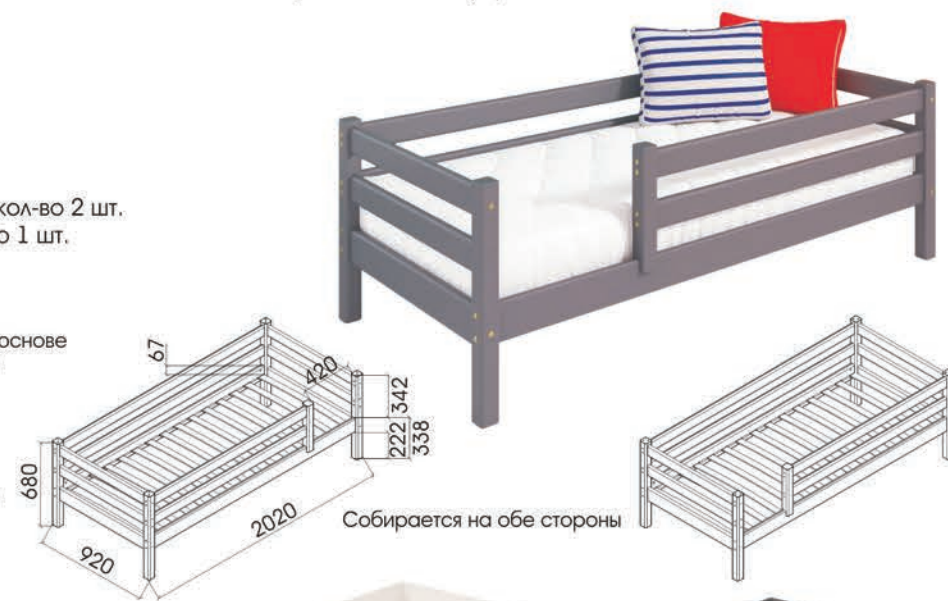

Вариант №3 кровать СОНЯ с защитой по периметру

Кровать "Соня" вариант № 3 можно комплектовать выкатными ящиками и аксессуарами из текстиля.

Размеры (ДхШхВ): 2020х920х680 мм
Спальное место: 1900х800 мм

В состав варианта входит:
пакет № 1 базовый кол-во 1 шт.
пакет № 2 латы кол-во 1 шт.
пакет № 3 задняя защита от падения кол-во 2 шт.
пакет № 4 передняя защита 3/4 кол-во 1 шт.

Отделка выполнена белой эмалью на водной основе
Материал: массив сосны

Отделка выполнена эмалью "Лаванда"
Материал: массив сосны

Вариант №4 кровать СОНЯ с защитой по центру

Кровать "Соня" вариант № 4 можно комплектовать выкатными ящиками и аксессуарами из текстиля.

Размеры (ДхШхВ): 2020х920х680 мм
Спальное место: 1900х800 мм

В состав варианта входит:
пакет № 1 базовый кол-во 1 шт.
пакет № 2 латы кол-во 1 шт.
пакет № 3 задняя защита от падения кол-во 2 шт.
пакет № 5 передняя защита по центру кол-во 1 шт.

Отделка выполнена белой эмалью на водной основе
Материал: массив сосны

Отделка выполнена эмалью "Лаванда"
Материал: массив сосны