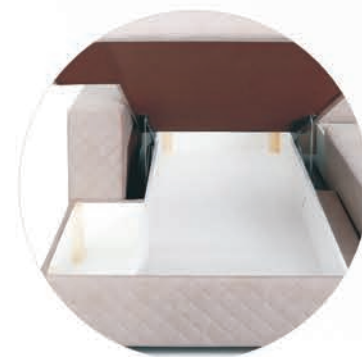

НЕАПОЛЬ-2

УГЛОВОЙ ДИВАН

Размеры (ШхГхВ): 2800х1500х720 мм
Спальное место: 2400х1460 мм
Высота сидения от пола: 440 мм
Наполнение: блок независимых пружин, термовойлок, пенополиуретан, синтепон, ватин
Наполнение подушек: сорель
Примечание: бельевые ящики, механизм трансформации
Тип трансформации: "Тик-так"
Элементы декора: декоративные подушки, декоративная стёжка чехла

**Независимый
Пружинный
Блок**

*на фото представлен диван "Неаполь-1"
по программе стандарт вариант 4
в ткани "Бруно бежевый".

Как правильно определить угол дивана
ПРАВЫЙ или **ЛЕВЫЙ**.

При заказе необходимо указывать правое или
левое исполнение углового сектора.

Модель обладает эстетической привлекательностью современных геометрических тенденций в дизайне интерьера, притягивает взгляды естественной внешней формой правильных ромбов/

Малые декоративные подушки входят в комплект дивана "Неаполь-2".