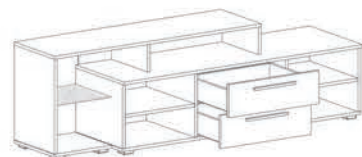

ГЛАЗГО модульная гостиная

МОДУЛЬНЫЙ РЯД

Возможен заказ различной комплектации из предложенных модулей или любого из элементов отдельно.

Шкаф состоит из двух частей выполненных из ЛДСП разных цветов. Шкаф комплектуется петлями с плавным закрыванием.

Стеллаж разработан, как приставной элемент угловой формы и может использоваться только совместно с "Тумбой 2 двери". Все полки стеллажа являются не съёмными. Стеллаж может собираться, как на левую так и на правую сторону.

Шкаф выполнен из ЛДСП двух цветов и оснащён стеклянной дверцей с петлями, обеспечивающими её плавное закрывание. Шкаф можно собирать, как на левую так и на правую сторону.

Тумба состоит из двух соединённых между собой частей, выполненных из ЛДСП разных цветов. Тумба комплектуется петлями с плавным закрыванием.

Цветовое исполнение:

Материалы: ЛДСП 16 мм