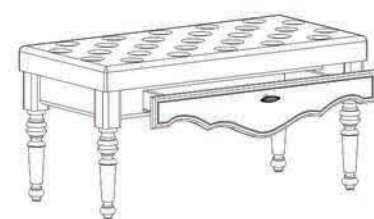

Банкетка оснащена
выдвижным ящиком

Материал фасада: массив берёзы 18 мм
Материал корпуса: ЛДСП 16 мм

Цветовое исполнение:

Орех

Цветовое исполнение
кожзама:

Орегон буфф