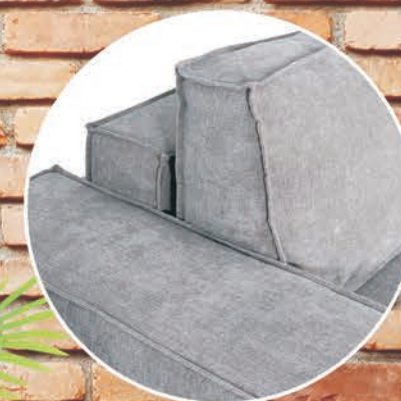

Обратите внимание! Диван изготавливается с левым или правым углом. При заказе обязательно укажите нужный вам угол дивана.

СКАУТ

МОЛОДЁЖНЫЙ ДИВАН

Размеры (ШхГхВ): 1020x820x910 мм
Спальное место: 1890x800 мм
Высота сидения от пола: 420 мм
Наполнение: пенополиуретан, синтепон, полиэфирное волокно
Примечание: бельевой ящик
Тип трансформации: "Выкатной на латах"
Элементы декора: декоративные канты на подушках и боковинах.
Декоративные утяжки с пуговицами.
Декоративная подушка.