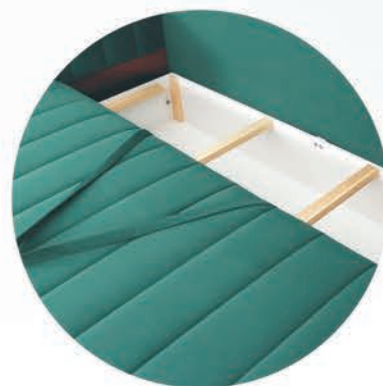

*на фото представлен диван "Пекин" по программе стандарт вариант 3 в ткани "Мора зелёный".

Вместительный ящик для хранения постельных принадлежностей.