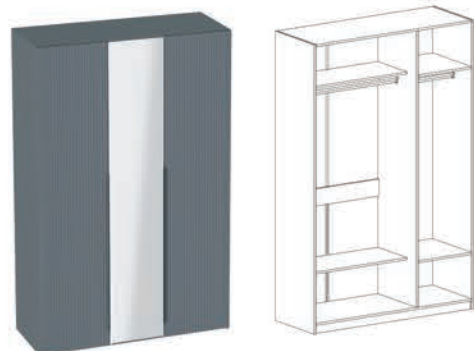

Размеры (ШхГхВ): 1390x530x2160 мм
Шкаф трёхдверный

Размеры (ШхГхВ): 990x530x2160 мм
Шкаф двухдверный

Размеры (ШхГхВ): 495x530x2160 мм
Шкаф однодверный

Комплект полок состоит из трёх штук и может устанавливаться в однодверный шкаф и в правое отделение шкафа трёхдверного. Конструкцией шкафов предусмотрена полная замена платяного отделения на бельевое.