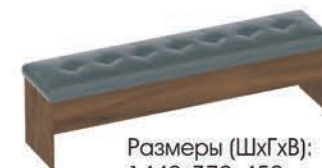

Размеры (ШхГхВ): 1440x370x450 мм
1640x370x450 мм
Скамья 1400, 1600