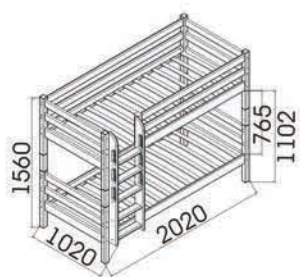

Вариант №9 двухъярусная кровать СОНЯ с прямой лестницей

Кровать "Соня" вариант № 9 можно комплектовать выкатными ящиками аксессуарами из текстиля.

Размеры (ДхШхВ): 2020x1130x1560 мм
Спальное место: 1900x800 мм

В состав варианта входит:
пакет № 1 базовый кол-во 2 шт.
пакет № 2 латы кол-во 2 шт.
пакет № 3 задняя защита от падения кол-во 2 шт.
пакет № 4 передняя защита 3/4 кол-во 1 шт.
пакет № 10 прямая лестница и опоры для двухъярусной кровати кол-во 1 шт.

Расстояние между ярусами: 755 мм

Отделка выполнена белой эмалью на водной основе
Материал: массив сосны

Отделка выполнена эмалью "лаванда".
Материал: массив сосны

Собирается на обе стороны