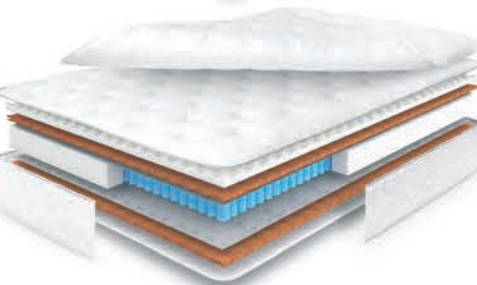

130 КГ 32 СМ СРЕДНИЙ 18 мес

Длина: 1900/1950/2000
Ширина: 1400/1600/1800/2000

Royal Soho

- высокообъемный трикотаж
- натуральный латекс 20 мм
- ортопед 20 мм
- латексированная кокосовая койра 10 мм
- спанбонд
- независимый пружинный блок TFK-h140 (518 пружин на спальное место)
- усиление по периметру (короб из ортопеды)
- спанбонд
- латексированная кокосовая койра 10 мм
- ортопед средней жесткости 40 мм
- высокообъемный трикотаж