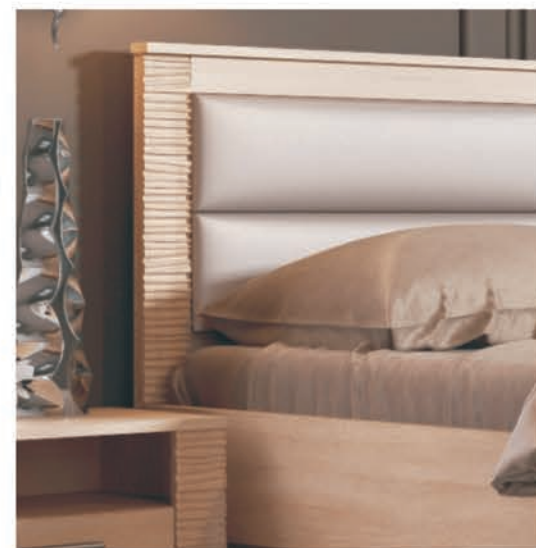

ЭЛАНА спальный гарнитур

■ МОДУЛЬНЫЙ РЯД Трансформатор для шкафной группы приобретается отдельно.

Возможен заказ различной комплектации из предложенных модулей или любого из элементов отдельно.

Цветовое исполнение:

Дуб сонома

Материал: ЛДСП 16 мм
МДФ 19 мм

Материал мягких элементов: экокожа

Зефиру бруш кофе

Спальное место кровати (ШхД):
900/1200/1400/1600/1800 x 2000 мм

Кровать может комплектоваться металлическим матрасным основанием или металлическим матрасным основанием с бельевым ящиком и подъёмным механизмом.

Подсветка и трансформатор для комодов приобретаются отдельно.

*На фото представлена кровать с бельевым ящиком. Существуют ограничения по высоте матраса.