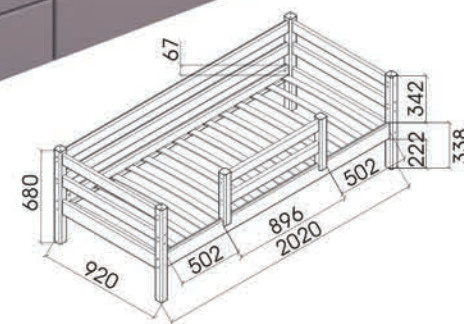

Вариант 3
"Кровать "СОНЯ"
с защитой по периметру