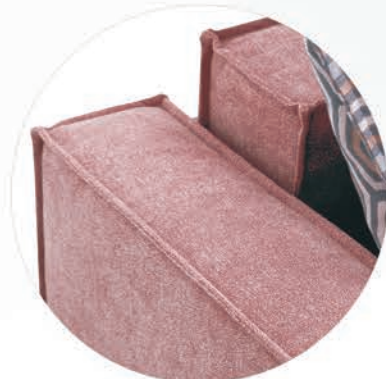

ОНТАРИО

прямой диван

Размеры (ШхГхВ): 2240x1100x710 мм
Спальное место: 1940x1460 мм
Высота сидения от пола: 460 мм
Наполнение: независимый пружинный блок, термовойлок, синтепон, пенополиуретан, сорель, холкон
Примечание: бельевого ящика
Тип трансформации: "Еврокнижка"
Элементы декора: отстрочка "шов наружу"

Независимый
Пружинный
Блок

*на фото представлен диван "Онтарио" по программе стандарт вариант 1 в ткани "Торонто роза".

Элегантный трёхместный диван. Прямые линии и функциональность – особенности этой модели. «Шов наружу» или «французский шов» - для эстетического наслаждения. Удобное просторное сидение и пять мягких приспинных подушек делают диван «Онтарио» прекрасным интерьерным решением для гостиной в современном стиле.

Основные преимущества дивана «Онтарио»: дизайн 360 градусов: диван безупречен со всех сторон и станет превосходным инструментом для зонирования пространства.