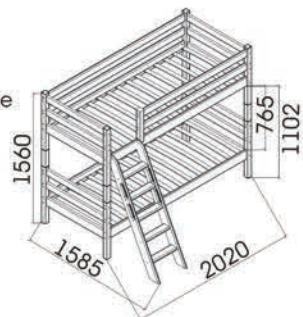

Вариант №10 двухъярусная кровать СОНЯ с наклонной лестницей

Кровать "Соня" вариант № 10 можно комплектовать выкатными ящиками и аксессуарами из текстиля.

Размеры (ДхШхВ): 2020x1585x1560 мм
Спальное место: 1900x800 мм

В состав варианта входит:
пакет № 1 базовый кол-во 2 шт.
пакет № 2 латы кол-во 2 шт.
пакет № 3 задняя защита от падения кол-во 2 шт.
пакет № 4 передняя защита 3/4 кол-во 1 шт.
пакет № 11 наклонная лестница и опоры для двухъярусной кровати кол-во 1 шт.

Расстояние между ярусами: 755 мм

Отделка выполнена белой эмалью на водной основе
Материал: массив сосны

Отделка выполнена эмалью "лаванда".
Материал: массив сосны

Собирается на обе стороны