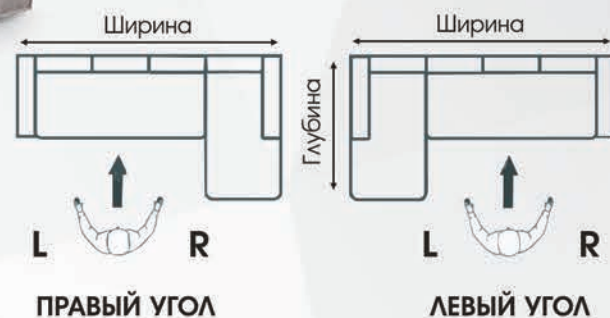

Как правильно определить угол дивана ПРАВЫЙ или ЛЕВЫЙ.

При заказе необходимо указывать правое или левое исполнение углового сектора.