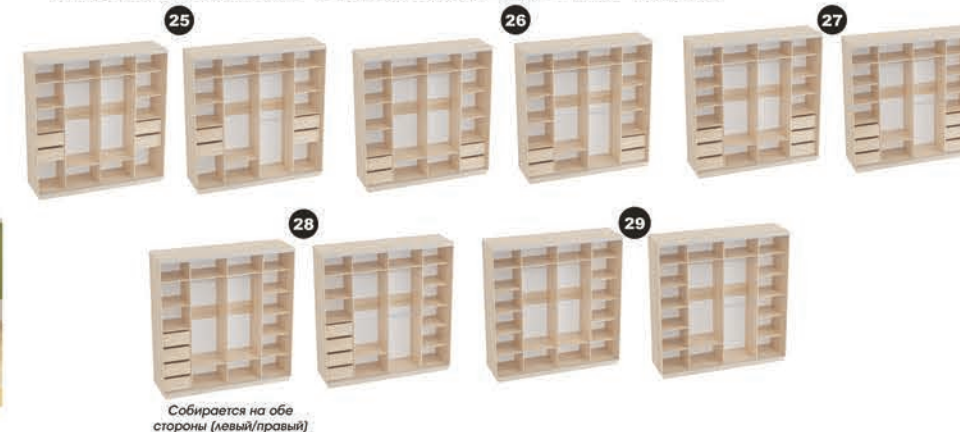

Внутреннее наполнение четырёхдверных шкафов-купе "НАВАРА"

Собирается на обе стороны (левый/правый)