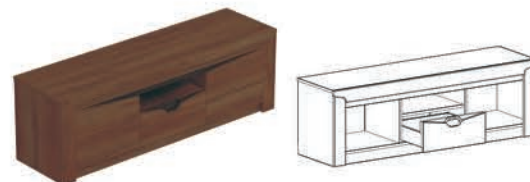

СОРЕНТО модульная гостиная

■ МОДУЛЬНЫЙ РЯД

Возможен заказ различной комплектации из предложенных модулей или любого из элементов отдельно.

Размеры (ШхГхВ): 600x385x2100 мм
Шкаф однодверный

Размеры (ШхГхВ): 1070x385x1500 мм
Шкаф двухдверный