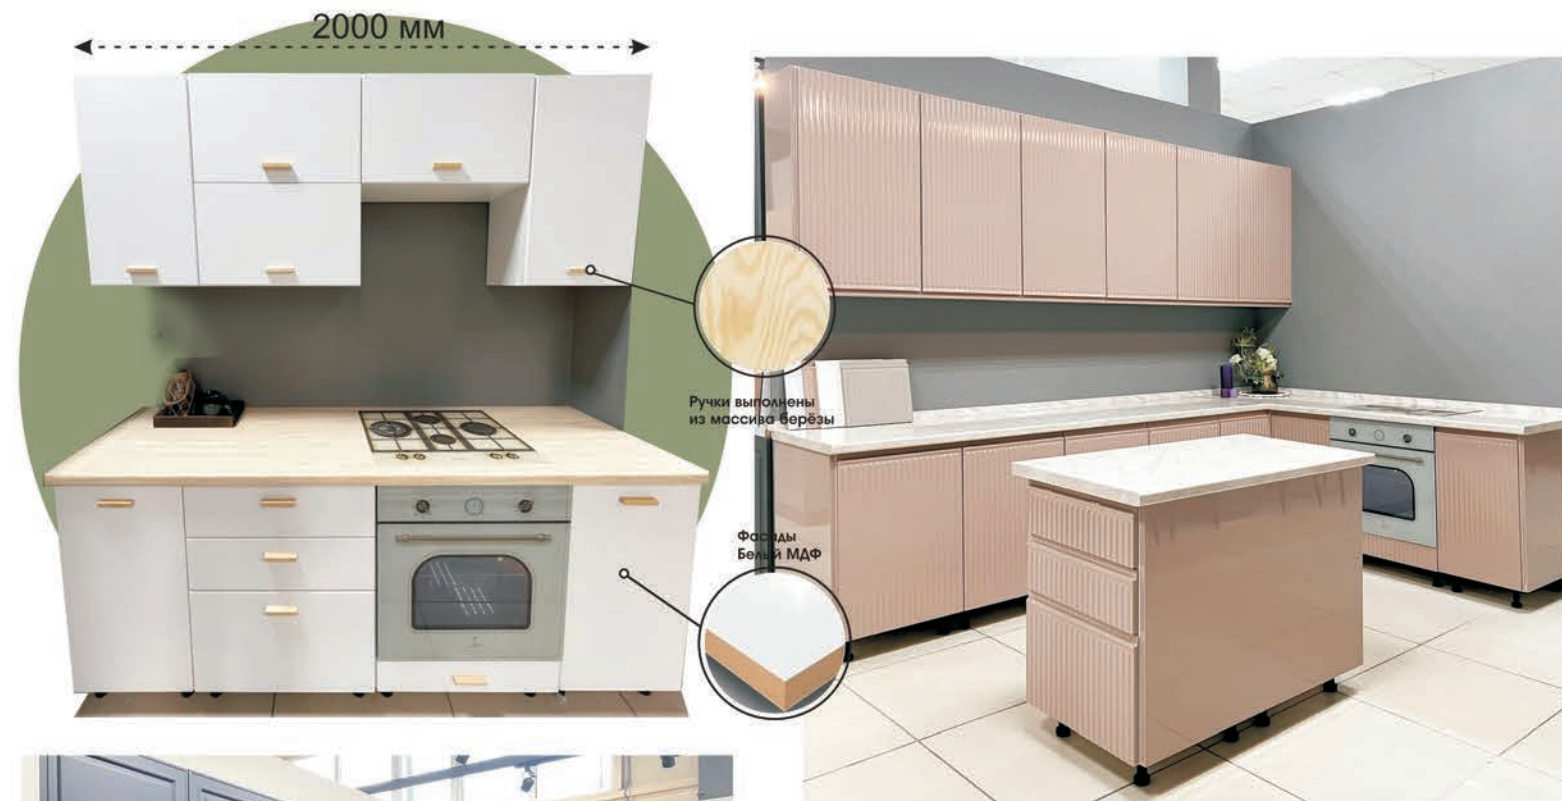

КУХНЯ "Калгари"