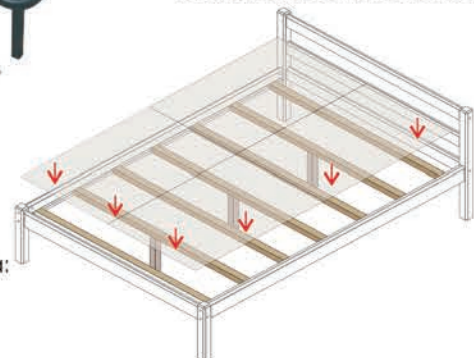

Металлическое матрасное основание с бельевым ящиком и подъёмным механизмом:
Только для кроватей с шириной спального места 1200/1400/1600/1800 мм и длиной 2000 мм

Деревянное матрасное основание:

7 брусьев, 3 опоры регулируемые и настил из ХДФ.
Длина спального места 1900/2000 мм
Ширина спального места: 900/1200/1400/1600 мм