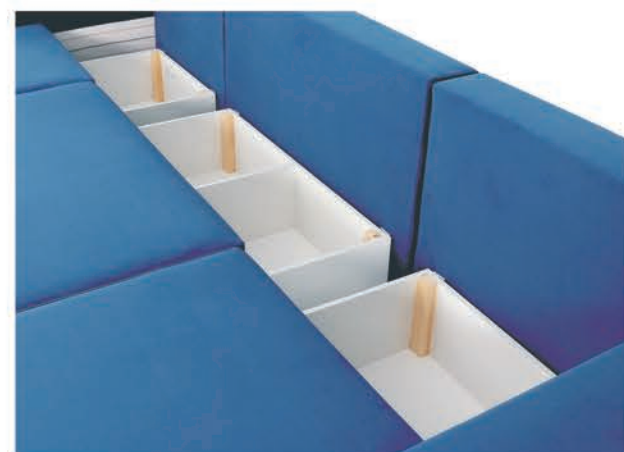

Может трансформироваться в угловой левый диван, угловой правый и П-образный диван. Это даёт возможность его разнообразного использования.

**Независимый
Пружинный
Блок**