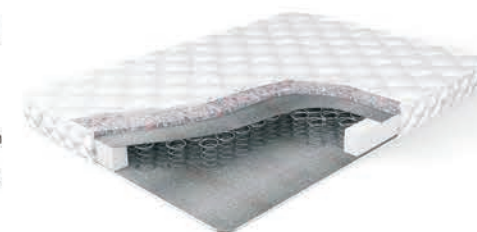

Люкс Ultra (односторонний)

- трикот, стёганый на холконе
- лайтек (объемный войлок) 20 мм
- терморегулирующий слой (термовойлок)
- пружинный блок Bonnel безрамочный 140 мм
- усиление по периметру (короб из ортопеды)
- терморегулирующий слой (термовойлок)
- трикот, стёганый на холконе