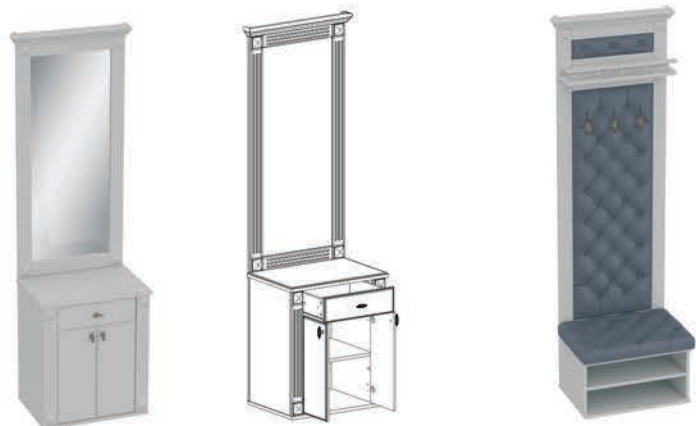

ЛИЛЛЬ-2 модульная прихожая

■ МОДУЛЬНЫЙ РЯД

Возможен заказ различной комплектации из предложенных модулей или любого из элементов отдельно.

Размеры (ШхГхВ): 660x440x2110 мм
Тумба с зеркалом 600

Размеры (ШхГхВ): 660x430x2110 мм
Вешалка 600