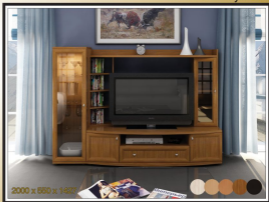

Фоторы:

- фото регулировка цвета

Напольные ножки:

- регулируемые роликовые

В зависимости от цвета выполняется подсветка стеклянных фасадов выполняется с прозрачными, тонированными или белыми матовыми стеклами.