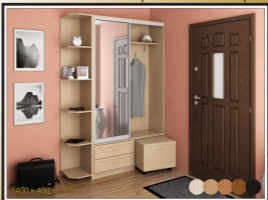

Компактные размеры в сочетании с двумя-тремя зеркальными в дверной прихожей, и также зеркальной тумбой, но главной малой тумбой, который убережет в специализированную зону создаст многогранный визуальный вид и позволяет эффективно использовать узкие пространства. А наличие выдвижных ящиков и полозьевые тумбы для хранения аксессуаров добавляет прихожей функциональности.

Материалы и фурнитура

Корпус:

- ламинированное ДСП
- зеркальные (в цвет ЛДСП) ДСП
- пластик ПВХ 0,4

Фасады:

- различные фактуры
- ламинация МДФ фасады

Ручки:

- Держа сгиба металлический цвет
- хромированный 90 мм (R1000000 3 мм)

Оборуд:

- подвесные зеркала
- зеркала вставные

Наполнение:

- ламинированные пластиковые

Базисные тумбы:

- ламинированные пластиковые тумбы

Вешалки и крючки:

- хромированные металлические (разноцветный цвет при наличии)
- пластик и керамика

1400 x 400 x 2100

Размеры основной модели
1500x600x1500 мм

Размеры тумбочки
300x600x1500 мм