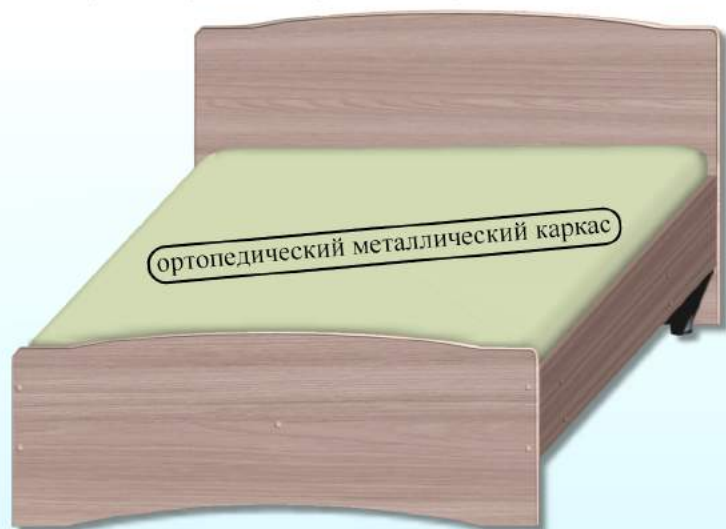

Диана 01

(каркас на металлических опорах)

852/952/1252/1452/1652x2040x800