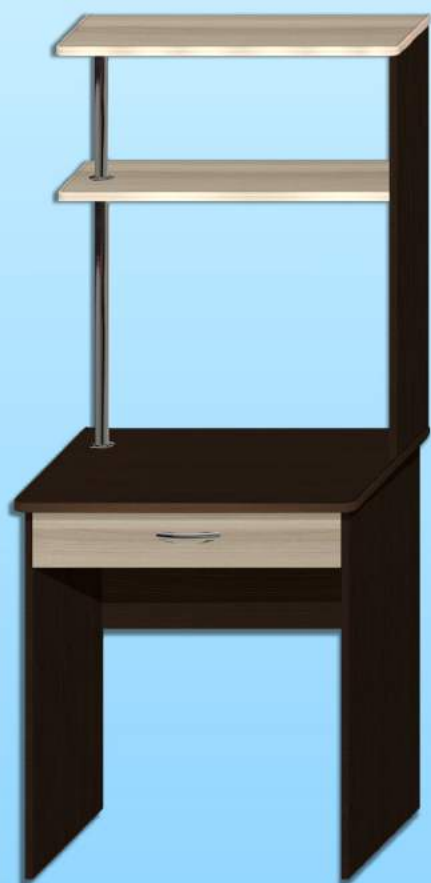

УГЛОВОЙ

**Юпитер**

1200x1000x1475

УГЛОВОЙ

**Венера 01**

680x600x1550

**Венера 02**

900x600x1680