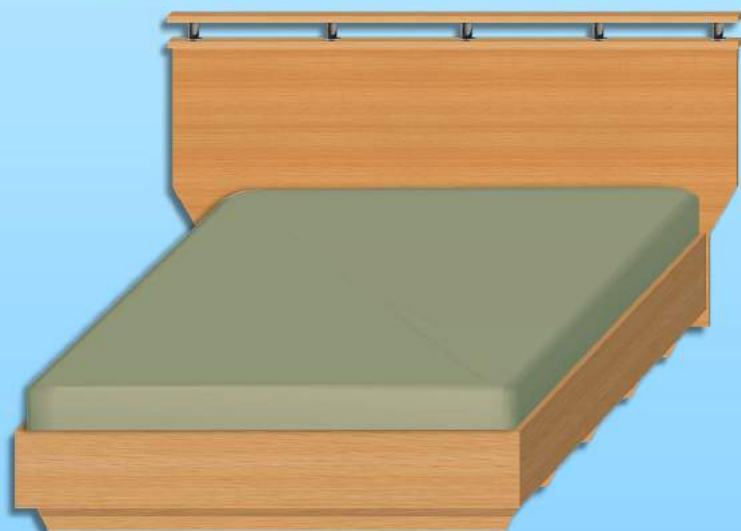

Серж 01
1120x380x550

Эллада

800/900/1200/1400/1600х2000