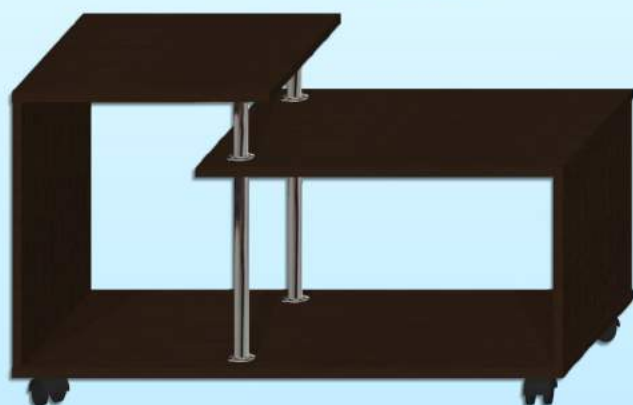

Славия 01
1000x500x520