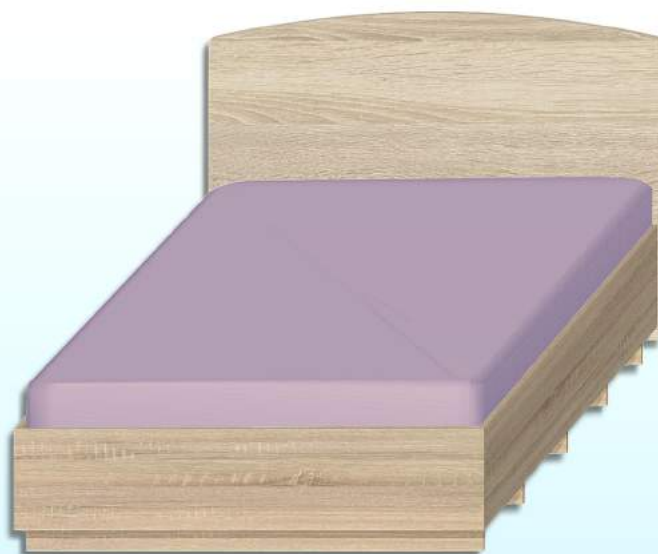

Кровать

800/900/1200/1400/1600х2000