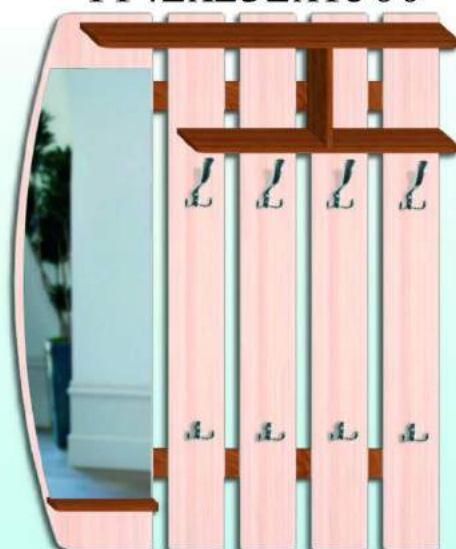

**Тумба-полка**  
**для обуви**  
665x320x440

**Тумба для обуви**  
**Кристалл**  
1030x460x642

**Прихожая  
Альтаир 01**  
950x232x1500

**Прихожая  
Альтаир 02**  
1142x232x1500

**Прихожая  
Сириус 01**  
950x232x1500