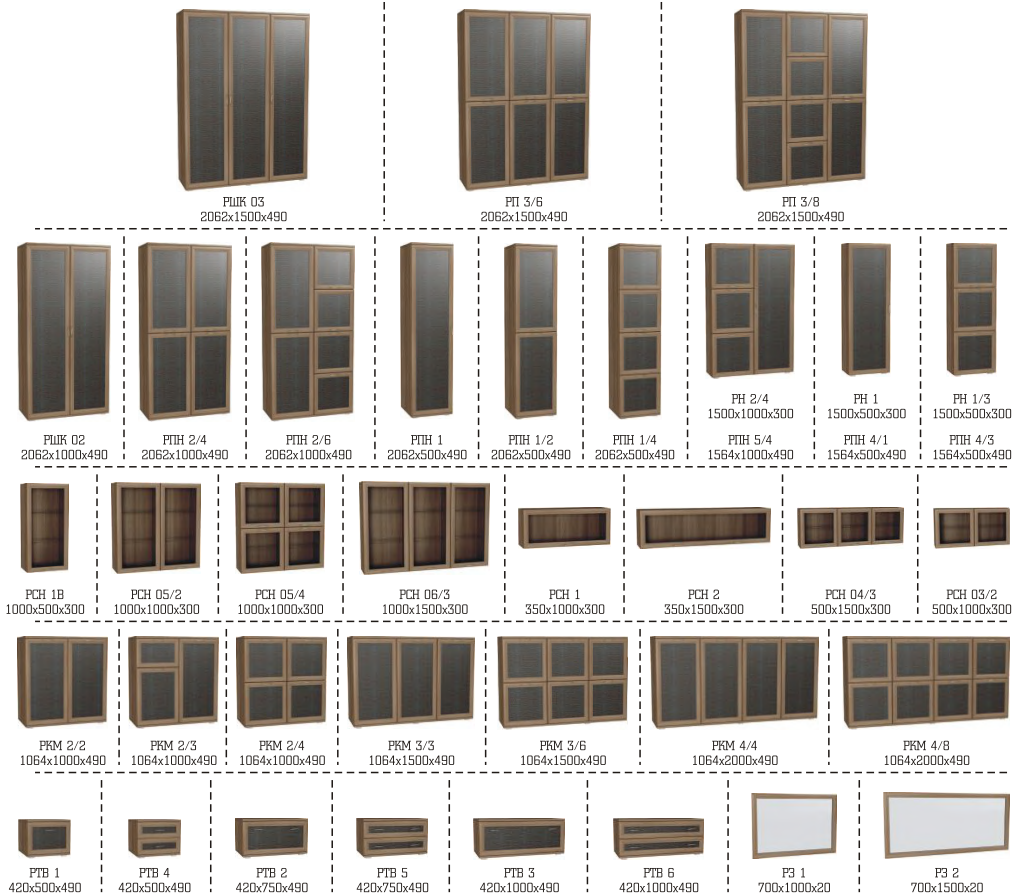

Модульная программа «Рафаэль»

«Барселона» — 2300 мм. (без карниза), 2340 мм. (с карнизом), «Люкс» — 2322 мм., «Комфорт» — 2322 мм.