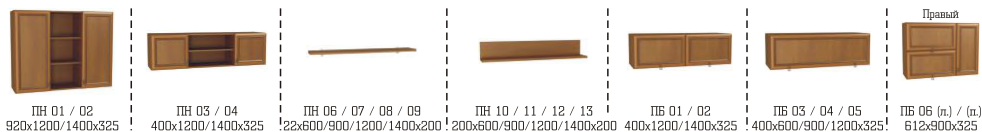

Модульная программа «Барселона» / «Люкс»

«Барселона» — 2300 мм. (без карниза), 2340 мм. (с карнизом), «Люкс» — 2322 мм., «Комфорт» — 2322 мм.