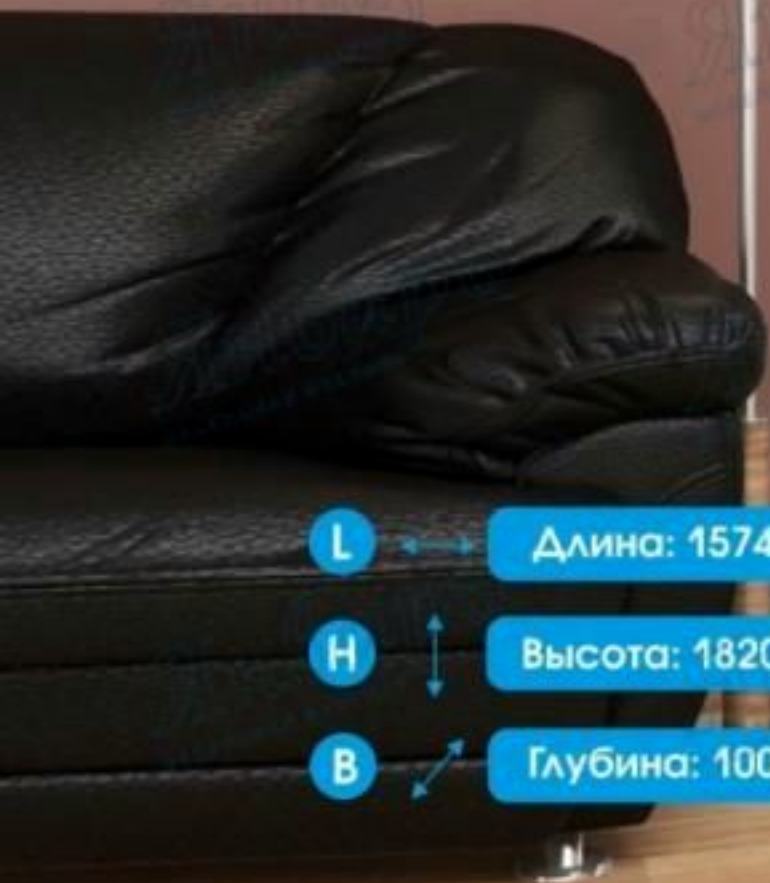

СК 4

Январь

L

Длина: 1574 мм

H

Высота: 1820 мм

B

Глубина: 1000 мм