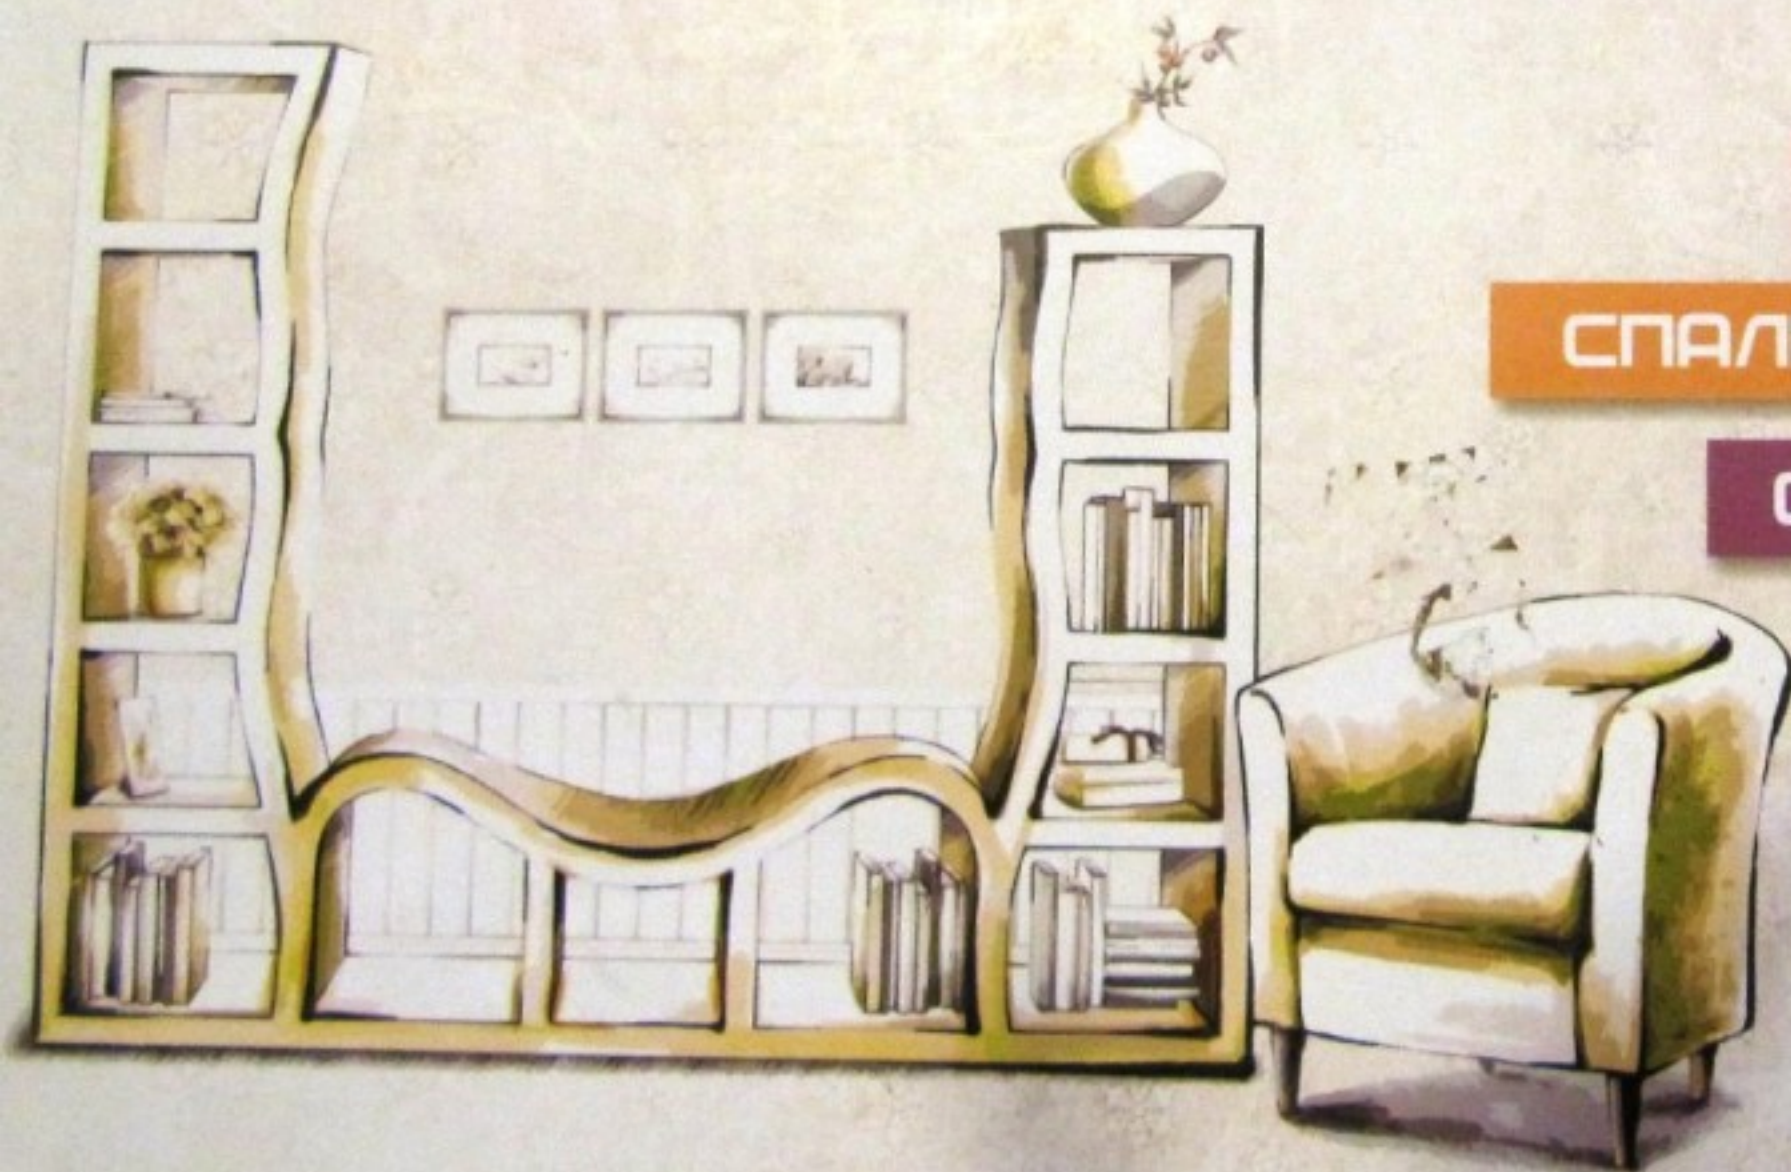

ШКАФЫ

СТОЛЫ

L

Длина: 1350 мм

H

Высота: 2120 мм

B

Глубина: 360 мм