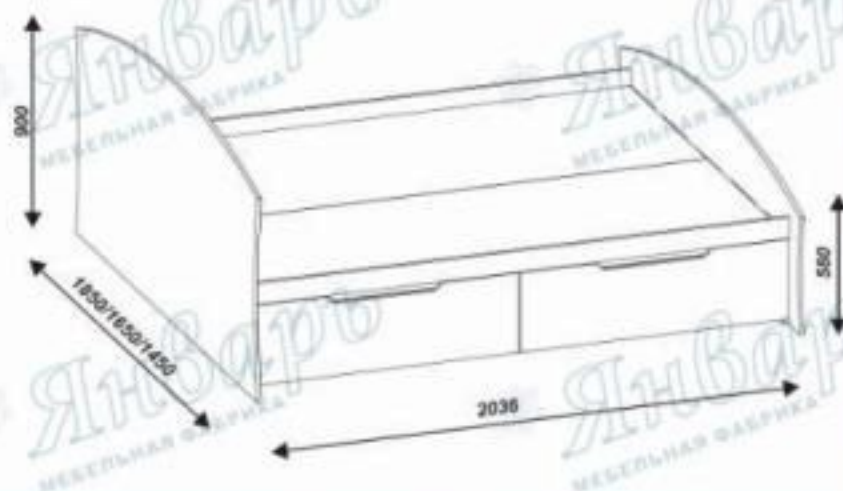

КРОВАТЬ КАРИНА

Январь
МЕБЕЛЬНАЯ ФАБРИКА

С ВЫКАТНЫМИ ЯЩИКАМИ