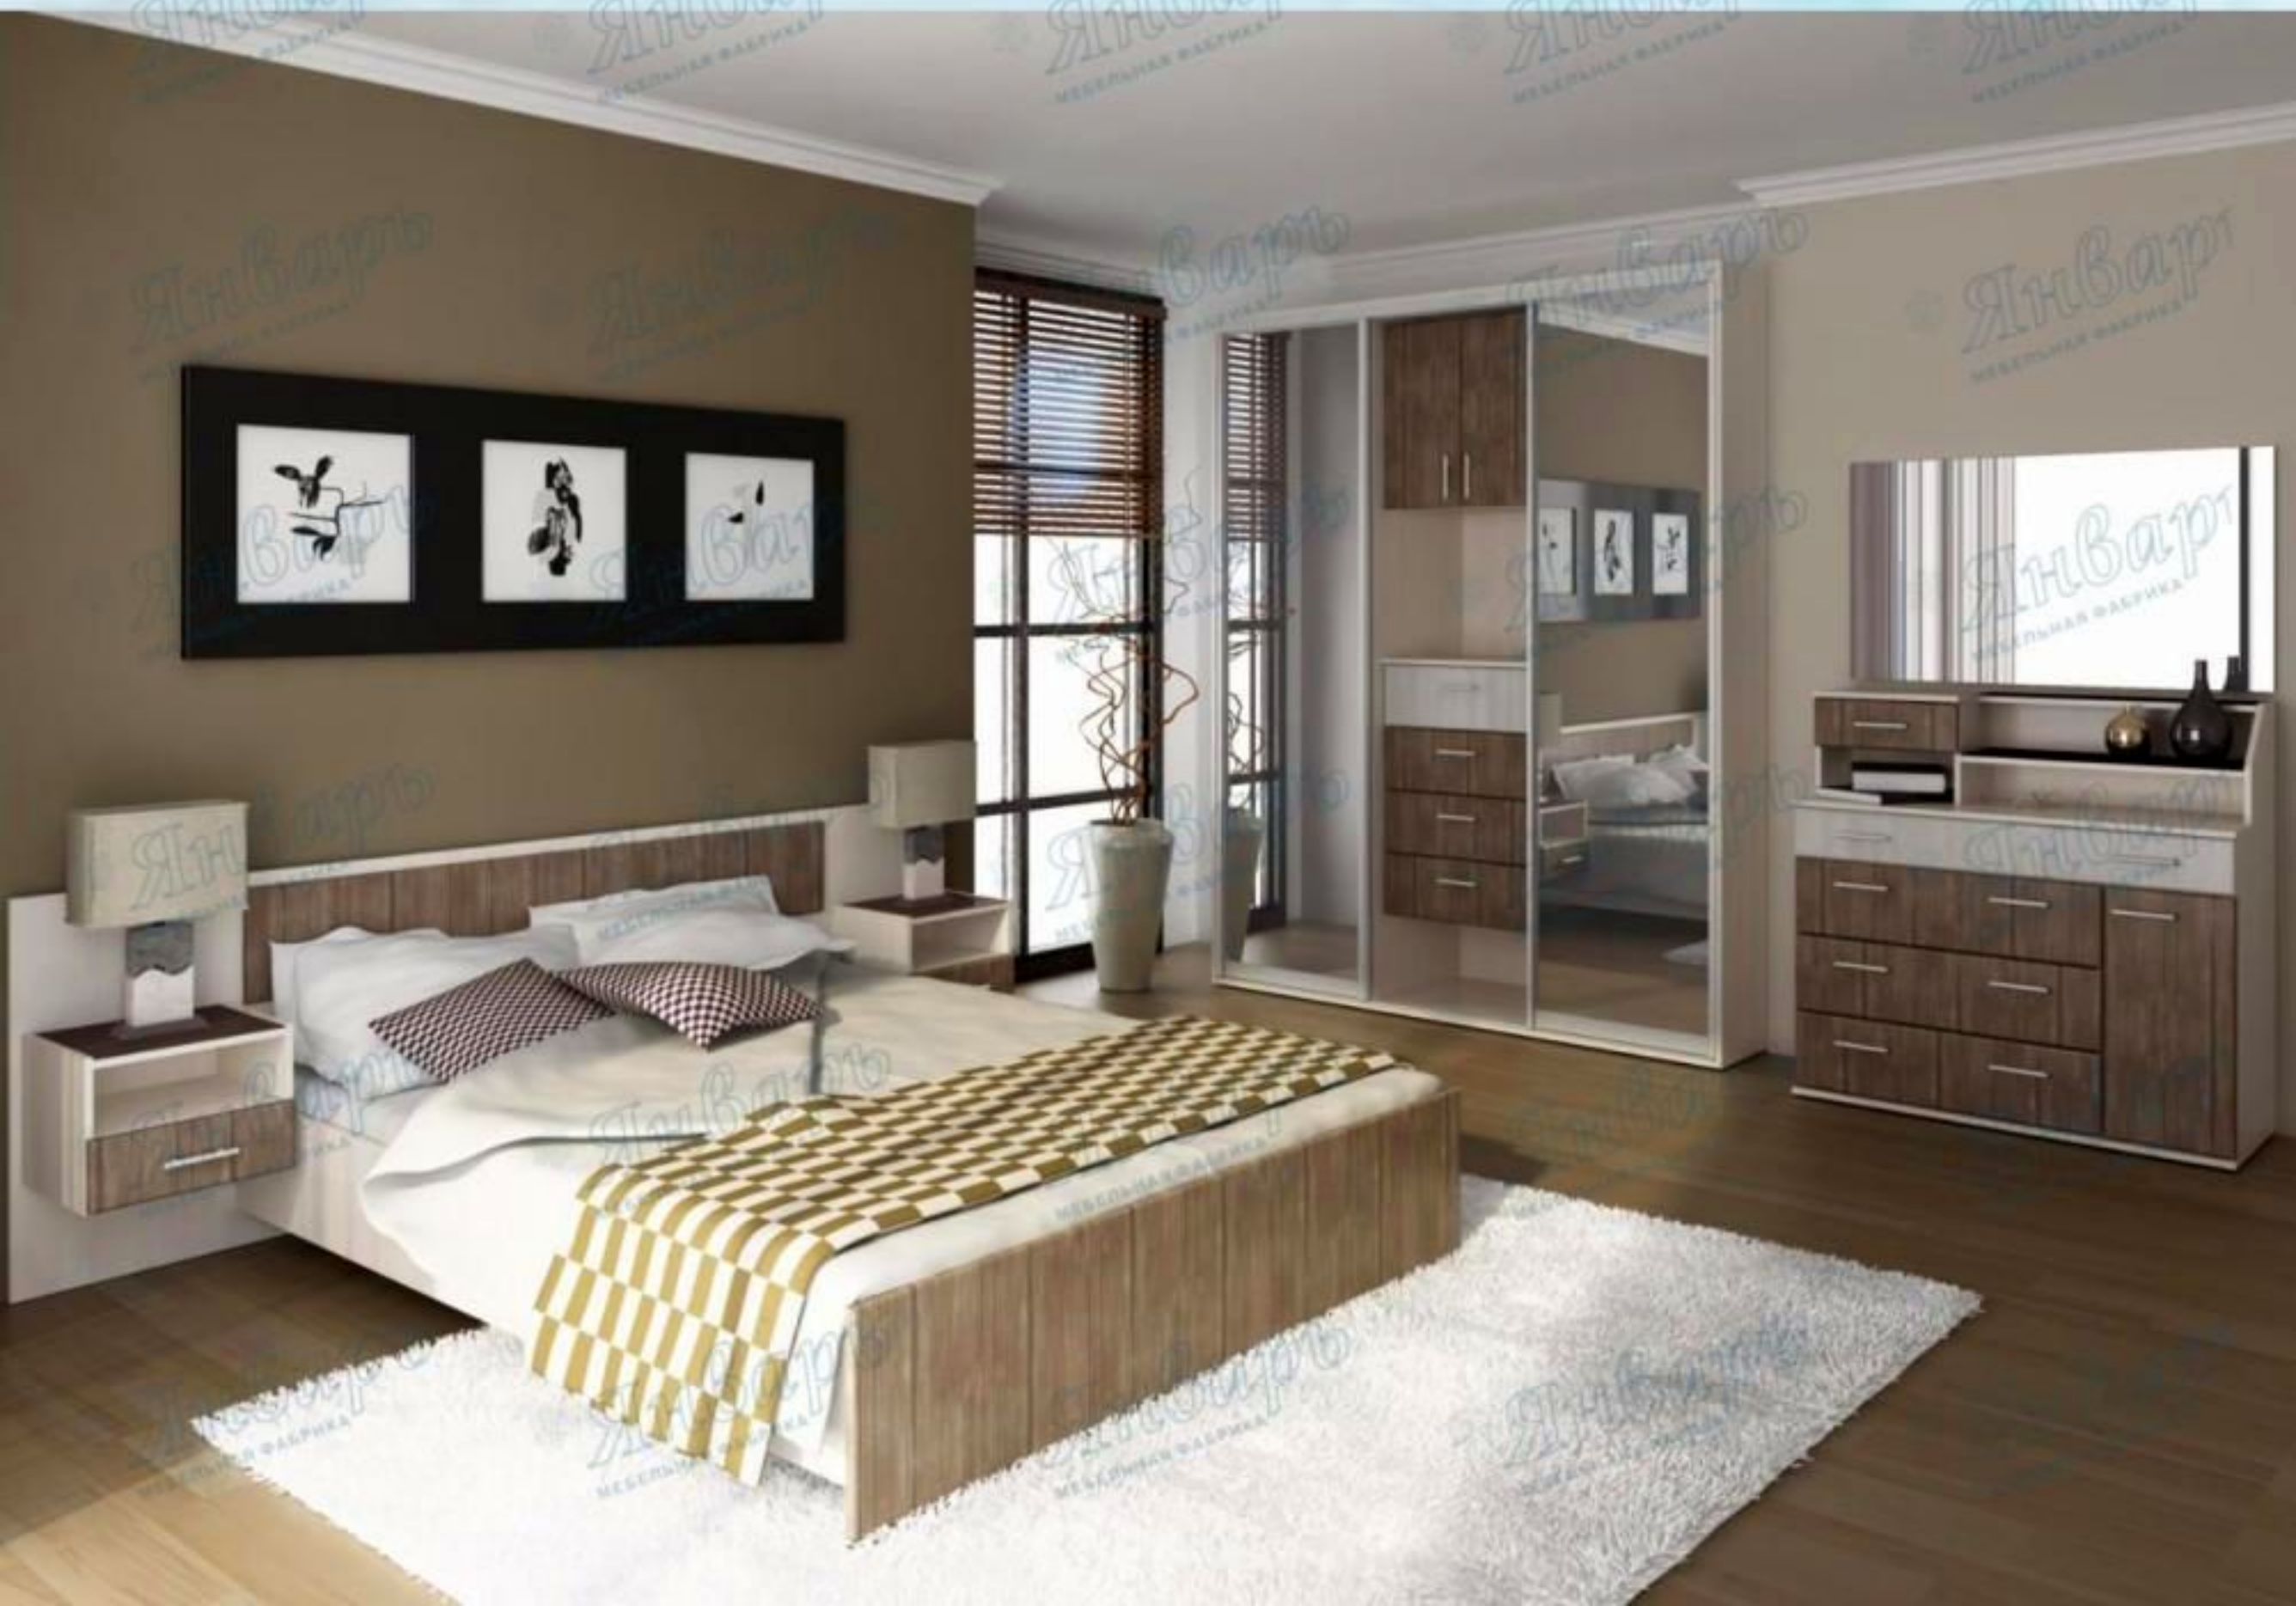

Январь
МЕБЕЛЬНЫЕ МАСТЕРСКИЕ

L ← → Длина: 2800 мм
H ↑ ↓ Высота: 1830 мм
B ↗ ↘ Глубина: 450 мм

АЛИСА

Январь

Январь

АССОЛЬ

Январь
МЕБЕЛЬНАЯ КОМПАНИЯ

ВАЛЕНСИЯ