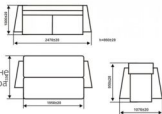

Диана

Набор мебели для отдыха "Диана" - это стиль без затей, которому в нашей стране десятки лет не существует альтернативы: дизайн выполнен с элементами декора из дерева. Предполагаем использовать 2 варианта в качестве основы мягкого элемента: пружинный блок с настилочным материалом или мягкий элемент - поролон.

Имеется емкость для хранения постельных принадлежностей.

Гранд угловой

Уголок с обивкой из натуральной кожи, с каркасом из натуральной древесины доказательство достатка и престижа покупателя.

Эргономичные формы дают ощущение полного покоя и уюта. Классический декор украсит любой интерьер. Свободная комплектация цветовой гаммы натуральной кожи позволяет удовлетворить любые пожелания покупателя.

При необходимости раскладывается в двуспальную кровать.