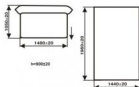

Катрин

"Мягкий" дизайн данного изделия подчеркивается пышным накидным чехлом. Легким движением вперед диван раскладывается в просторную двуспальную кровать.

С таким механизмом может справиться и ребенок. Съемный чехол дает возможность менять интерьер вашей квартиры.

Катрин-2

Легким движением вперед диван раскладывается в просторную двуспальную кровать.

С таким механизмом может справиться и ребенок. Съемный чехол дает возможность менять интерьер вашей квартиры.