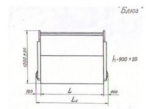

Блюз

Блюз-1

Диван Блюз с механизмом «анкордеон» принадлежит к моделям, раскладывающимся по типу «гармошка». Механизм дивана имеет прочные крепления, удобен при неоднократной эксплуатации, поэтому подходит для ежедневного применения. Особым удобством является возможность раскладывать диван, не отодвигая его от стены. Такой вид трансформации является дополнительным преимуществом для небольших помещений. В нижней части дивана имеется короб для постельных принадлежностей.