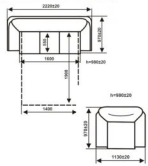

Леон

Диван и кресло Леон

Современный мягкий диван Леон украсит любой интерьер. Эргономичность формы и дизайн - это уют и комфорт в Вашем доме. В конструкции данного изделия для достижения комфорта при эксплуатации использованы современные материалы повышенной мягкости и упругости.

При необходимости диван с помощью механизма трансформации легко раскладывается в двуспальную кроватью.