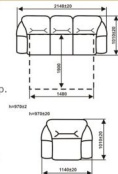

Мэдисон

Элегантный и стильный диван-кровать Мэдисон имеет 3-х секционный выкатной механизм, благодаря которому вы сами выбираете размер спального места.

Милан

Мягкий уголок современного дизайна, в классическом стиле, украсит любой интерьер. Качественные формы, современные материалы, используемые в изготовлении данной модели, дают ощущение полного комфорта.

Оригинальный механизм при необходимости раскладывается в двухспальную кровать.