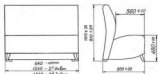

Диван офисный Нуар

Мягкий комфортный диван для холлов гостиниц, поликлиник, административных помещений. Может быть 2х, 3х местным, а так же выполнен в виде кресла.

Шерлок

Диван офисный Шерлок

Мягкий, комфортный диван для холлов гостиниц, поликлиник, административных помещений.
Длина дивана может варьироваться от 600 до 1800мм.