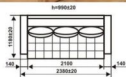

Брют

Изделия набора мягкой мебели "Брют" имеют изысканно эlegantный вид, благодаря чему станут главным украшением Вашего дома. Повышенная комфортность диван-кроватьи и кресла гарантирует Вам полноценный отдых. Диван-кровать, раскладывающийся по принципу "еврокнижки", имеет значительный размер спального места. В изделиях имеются короба для постельных принадлежностей.

Брют угловой

Угловой диван-кровать «Брют» со стильными и мягкими формами - одна из самых просторных моделей, как в сложенном, так и в разложенном виде. Современный дизайн, удобная оттоманка, надежный способ трансформации «еврокнижка» и качественные комплектующие.