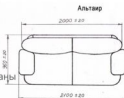

Аквилон-2

Аквилон-3

Аквилон-4

Ампир

Альтаир угловой

Альтаир

Диван Альтаир

Диван-кровать "Альтаир" имеет округлые формы. В основании - раскладной механизм трансформации "Бельгийская раскладушка". На сиденье использованы подушки из формованного ППУ. Подушки спинки и подлокотники наполнены миксом из синтепуха и поролоновой крошки. Размеры спального места - 1900x1400.