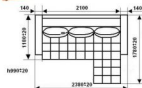

Брют

Изделия набора мягкой мебели "Брют" имеют изысканно эlegantный вид, благодаря чему станут главным украшением Вашего дома. Повышенная комфортность диван-кроватьи и кресла гарантирует Вам полноценный отдых. Диван-кровать, раскладывающийся по принципу "еврокнижки", имеет значительный размер спального места. В изделиях имеются короба для постельных принадлежностей.

Брют угловой

Угловой диван-кровать «Брют» со стильными и мягкими формами - одна из самых просторных моделей, как в сложенном, так и в разложенном виде. Современный дизайн, удобная оттоманка, надежный способ трансформации «еврокнижка» и качественные комплектующие.