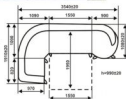

Монреаль

Благородную элегантность и изысканность придает дивану «Монреаль» классическая каретная стяжка, которая на сегодняшний день является одной из самых модных и востребованных в интерьере. Диван Монреаль отлично впишется как в зону отдыха кабинета руководителя так и станет прекрасным дополнением интерьера любого модного бутика, салона, клуба или отеля.

Высота спинки — 820
Высота сиденья — 640

Оскар М

Функциональность, мягкие, перетекающие формы предлагаемого уголка - это подтверждение достатка, стабильности и престижа покупателя. Эргономичные формы дают полное ощущение отдыха и покоя.

Диван трансформируется в двухспальную кровать. По желанию покупателя возможна различная комплектация.