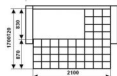

Брют угловой

Угловой диван Брют

Угловой диван-кровать «Брют» со стильными и мягкими формами - одна из самых просторных моделей, как в сложенном, так и в разложенном виде. Современный дизайн, удобная оттоманка, надежный способ трансформации «еврокнижка» и качественные комплектующие.