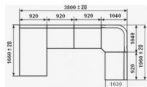

Бруклин

Благодаря respectable и стильному виду модульный диван Бруклин станет главным элементом интерьера современной гостиной. Именно модульное исполнение дивана позволяет при необходимости выделить в пространстве комнаты функциональные зоны с помощью разделяемых независимых кресел и оттоманки. Легко снимающиеся верхние мягкие подушки и удобная, мягкая основа дивана придают Бруклину практичность в использовании.

Бруклин-М

Механизм NewRoller (Нью Роллер), которым комплектуется диван Бруклин М - это итальянский встраиваемый механизм премиум класса, гарантирующий качественную работу раздвижного дивана. Он имеет простую и уникальную систему сложения, которая позволяет не убирать подушки с сиденья и спинки дивана во время его трансформации. Матрас на пружинном блоке имеет размер спального места: 1400мм X 1960мм. Оттоманка дивана имеет вместительный короб.