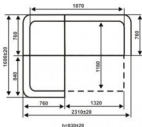

Каскад-2

Угловой диван Каскад 2

Одноместная секция "Каскада 2" имеет выдвижной короб.

Раскладывающийся механизм "Дельфин" легко и просто превращает диван в двуспальную кровать.

Угловой диван изготавливается как в левом так и в правом исполнении.