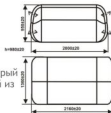

Мишель

Современный мягкий диван "Мишель" - это комфорт и простота в использовании. Объемный короб и съемный чехол дают дополнительные удобства в эксплуатации.

Мишель 2М

Форма набора мебели для отдыха "Мишель 2М" обязана своему механизму, который представляет собой конструкцию трансформера за счет подлокотников, каждый из которых имеет 3-4 положения регулировки, благодаря чему можно создать удобное место для отдыха.

Съемные чехлы на данном наборе оформлены декоративными кручеными нитками в форме квадратов.

Имеется вместительный короб для постельного белья.