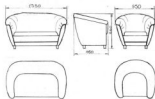

Шато

Мартин

Офисный диван Мартин

Мягкий, комфортный диван для холлов гостиниц, поликлиник, административных помещений.

Нуар

Диван офисный "Нуар"

Размер: 1000

Размер: 850