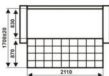

Брют

Изделия набора мягкой мебели "Брют" имеют изысканно эlegantный вид, благодаря чему станут главным украшением Вашего дома. Повышенная комфортность диван-кроватьи и кресла гарантирует Вам полноценный отдых. Диван-кровать, раскладывающийся по принципу "еврокнижки", имеет значительный размер спального места. В изделиях имеются короба для постельных принадлежностей.

Брют угловой

Угловой диван-кровать «Брют» со стильными и мягкими формами - одна из самых просторных моделей, как в сложенном, так и в разложенном виде. Современный дизайн, удобная оттоманка, надежный способ трансформации «еврокнижка» и качественные комплектующие.