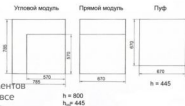

Шерлок

Мягкий, комфортный диван для холлов гостиниц, поликлиник, административных помещений.
Длина дивана может варьироваться от 600 до 1800мм.

Эклипс

Новый модульный диван Эклипс идеально впишется в зону ожидания современного офиса. Благодаря бесконечным комбинациям разных элементов дивана: кресел, уголков, пуфов - можно максимально удобно заполнить все пространство помещения. Между собой модули при необходимости легко соединяются надежными защелками.