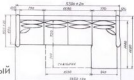

Диван - латы. Оттоманка - с коробом под белье (размером 1430x720). Бельевая на шариковых направляющих с коробом размером 690x590. Модульный: варианты конфигурации при заказе, возможность перестановки модулей. Во всех коробах этой модели используется ламинированное ДВП и белоснежный ЛДСП

Сторона дивана против фасада комнаты