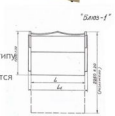

Блюз-1

Диван Блюз

Диван Блюз с механизмом «анкордеон» принадлежит к моделям, раскладывающимся по типу «гармошка». Механизм дивана имеет прочные крепления, удобен при неоднократной эксплуатации, поэтому подходит для ежедневного применения. Особым удобством является возможность раскладывать диван, не отодвигая его от стены. Такой вид трансформации является дополнительным преимуществом для небольших помещений. В нижней части дивана имеется короб для постельных принадлежностей.