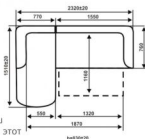

Каскад-1

Угловой диван Каскад 1

Современные угловые диваны простых и ясных форм украсят и преобразят ваш интерьер. Раскладывающийся механизм "Дельфин" легко и просто превращает этот диван в двуспальную кровать.

Вместительный ящик для белья в оттоманке у "Каскада 1" делает данную модель особенно необходимой для малогабаритных квартир.

Исполнение может быть как с левым так и с правым расположением оттоманки.