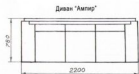

Аквилон-2

Аквилон-3

Аквилон-4

Ампир

Альтаир угловой

Альтаир

Диван Альтаир

Диван-кровать "Альтаир" имеет округлые формы. В основании - раскладной механизм трансформации "Бельгийская раскладушка". На сиденье использованы подушки из формованного ППУ. Подушки спинки и подлокотники наполнены миксом из синтепуха и поролоновой крошки. Размеры спального места - 1900x1400.