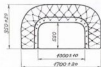

Высота спинки — 820
 Высота сиденья — 640

Оскар М

Угловой диван Оскар М

Функциональность, мягкие, перетекающие формы предлагаемого уголка - это подтверждение достатка, стабильности и престижа покупателя. Эргономичные формы дают полное ощущение отдыха и покоя.