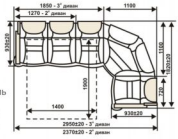

Ричард

Угловой диван Ричард

Наборы мягкой мебели "Ричард" с каркасами из массива древесины - это изысканный дизайн внешнего вида и комфорт эксплуатации. Данная модель украсит любую гостиную и будет подчеркивать достаток и престиж покупателя. Диван - кровати укомплектованы механизмом трансформации "Бельгийская раскладушка". В качестве обивочного материала может быть натуральная кожа или мебельные ткани. Возможен выбор цвета покрытия каркаса.

т-970x20