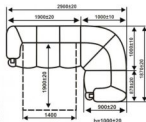

Диана

Набор мебели для отдыха "Диана" - это стиль без затей, которому в нашей стране десятки лет не существует альтернативы: дизайн выполнен с элементами декора из дерева. Предполагаем использовать 2 варианта в качестве основы мягкого элемента: пружинный блок с настилочным материалом или мягкий элемент - поролон.

Имеется емкость для хранения постельных принадлежностей.

Гранд угловой

Уголок с обивкой из натуральной кожи, с каркасом из натуральной древесины доказательство достатка и престижа покупателя.

Эргономичные формы дают ощущение полного покоя и уюта. Классический декор украсит любой интерьер. Свободная комплектация цветовой гаммы натуральной кожи позволяет удовлетворить любые пожелания покупателя.

При необходимости раскладывается в двуспальную кровать.