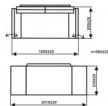

Юниор

"Юниор" - диван современного дизайна, он украсит любой интерьер. Объемный короб, съемный чехол, простота раскладки дивана в положении кровать - отличительные черты данного изделия.

Юниор 2М

"Юниор-2М" - компактная модель на базе механизма трансформации с изменяющимся углом наклона подлокотников, что позволяет быстро превращать диван в положение "кровать". Имеется объемный короб для постельного белья.