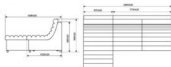

Бруклин

Благодаря respectable и стильному виду модульный диван Бруклин станет главным элементом интерьера современной гостиной. Именно модульное исполнение дивана позволяет при необходимости выделить в пространстве комнаты функциональные зоны с помощью разделяемых независимых кресел и оттоманки. Легко снимающиеся верхние мягкие подушки и удобная, мягкая основа дивана придают Бруклину практичность в использовании.

Бруклин-М

Механизм NewRoller (Нью Роллер), которым комплектуется диван Бруклин М - это итальянский встраиваемый механизм премиум класса, гарантирующий качественную работу раздвижного дивана. Он имеет простую и уникальную систему сложения, которая позволяет не убирать подушки с сиденья и спинки дивана во время его трансформации. Матрас на пружинном блоке имеет размер спального места: 1400мм X 1960мм. Оттоманка дивана имеет вместительный короб.