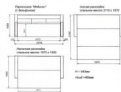

Мэдисон

Элегантный и стильный диван-кровать Мэдисон имеет 3-х секционный выкатной механизм, благодаря которому вы сами выбираете размер спального места.

Милан

Мягкий уголок современного дизайна, в классическом стиле, украсит любой интерьер. Качественные формы, современные материалы, используемые в изготовлении данной модели, дают ощущение полного комфорта.

Оригинальный механизм при необходимости раскладывается в двухспальную кровать.