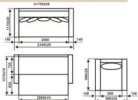

Брэвис

Благодаря наличию подлокотников из массива древесины и плавным скругленным формам боковин набор мебели для отдыха «Брэвис» украсит и обогатит интерьер любой квартиры. Очень удобный механизм трансформации позволяет быстро превратить диван в большую двуспальную кровать. Сочетание искусственной кожи на боковинах и обивочной ткани придает изделиям особую элегантность.

Брэвис угловой

Угловой диван-кровать «Брэвис», состоящий из модуля дивана и оттоманки, выполнен в строгом элегантном стиле. Благодаря плавным скругленным формам боковин и подлокотников, из массива древесины, диван достойно украсит интерьер любой квартиры. Удобный механизм «пантограф» позволяет быстро трансформировать диван в просторную двуспальную кровать. В модуле дивана и оттоманки имеются короба для постельных принадлежностей.