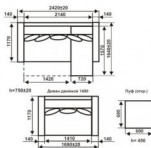

Брэвис

Благодаря наличию подлокотников из массива древесины и плавным скругленным формам боковин набор мебели для отдыха «Брэвис» украсит и обогатит интерьер любой квартиры. Очень удобный механизм трансформации позволяет быстро превратить диван в большую двуспальную кровать. Сочетание искусственной кожи на боковинах и обивочной ткани придает изделиям особую элегантность.

Брэвис угловой

Угловой диван-кровать «Брэвис», состоящий из модуля дивана и оттоманки, выполнен в строгом элегантном стиле. Благодаря плавным скругленным формам боковин и подлокотников, из массива древесины, диван достойно украсит интерьер любой квартиры. Удобный механизм «пантограф» позволяет быстро трансформировать диван в просторную двуспальную кровать. В модуле дивана и оттоманки имеются короба для постельных принадлежностей.