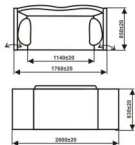

Юниор

"Юниор" - диван современного дизайна, он украсит любой интерьер. Объемный короб, съемный чехол, простота раскладки дивана в положении кровать - отличительные черты данного изделия.

Юниор 2М

"Юниор-2М" - компактная модель на базе механизма трансформации с изменяющимся углом наклона подлокотников, что позволяет быстро превращать диван в положение "кровать". Имеется объемный короб для постельного белья.