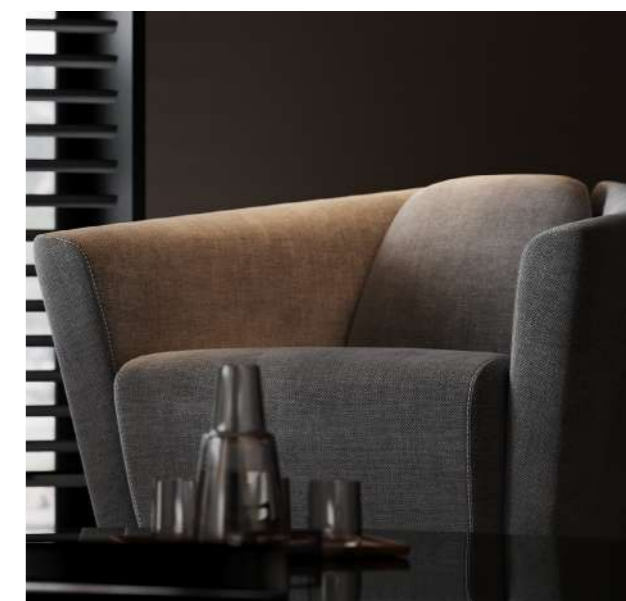

JAZZ

прямой диван «JAZZ»
габариты: 1540 x 870 x 680 мм
(спальное место : отсутствует)