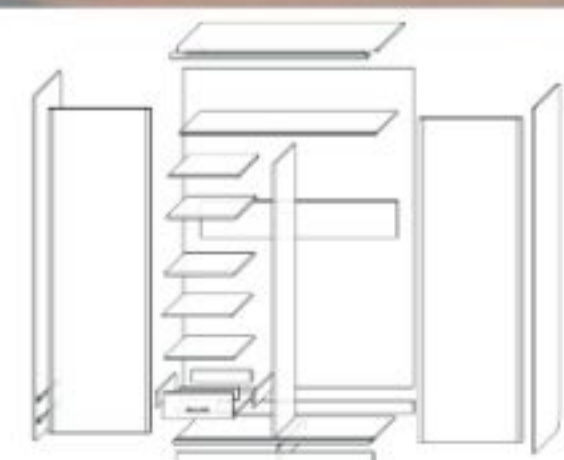

Спальный гарнитур "Карина"

СПАЛЬНИ

ГЛАВНЫЕ ЧЕРТЫ

Изюминка этой спальни в сочетании контрастных цветов дерева оттенка "орех итальянский" и "ясень шимо". Плавные изгибы, повторяющиеся на всех предметах гарнитура, дарят спальне чувство комфорта и защищенности. В комплект входит: 2-х спальная кровать, прикроватная тумба (2 шт), комод и шкаф для одежды.

ОПИСАНИЕ

Корпус - ЛДСП.
Фасад - ЛДСП.

Цвет: Венге, дуб беленый.

Размер композиции:

Шкаф: Ш1500хГ550хВ2200мм.

Кровать: Д2010хШ1790хГ920мм.

Комод: Ш1100хГ450хВ900мм.

Тумба: Ш450хГ450хВ450мм.

Правое и левое исполнение.

Спальный гарнитур "Европа"

СПАЛЬНИ

ГЛАВНЫЕ ЧЕРТЫ

Стильная спальня, выполненная из высококачественных, натуральных материалов, станет украшением вашей спальни. В комплект входит: 2-х спальная кровать, прикроватная тумба (2 шт), комод и шкаф для одежды. Зеркальные части шкафа визуально расширяют пространство комнаты, делая ее более светлой и просторной.

ОПИСАНИЕ

Корпус - ЛДСП.
Фасад - ЛДСП.

Цвет: Венге, Дуб Беленый.

Размер композиции:

Шкаф: Ш2000хГ500хВ2022мм.

Кровать: Д2150хШ1800хГ900мм.

Комод: Ш1100хГ450хВ900мм.

Правое и левое исполнение.