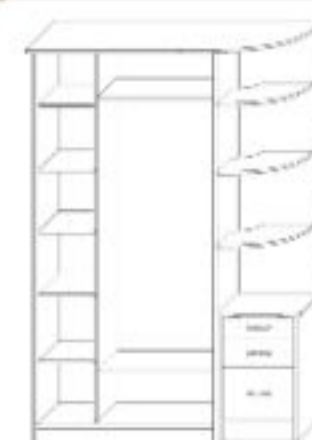

ОПИСАНИЕ

Корпус - ЛДСП.
Фасад - ЛДСП, зеркальные панно.

Цвет: Ольха.
Размер:
Ширина: 1500мм.
Глубина: 550мм.
Высота: 2200мм.