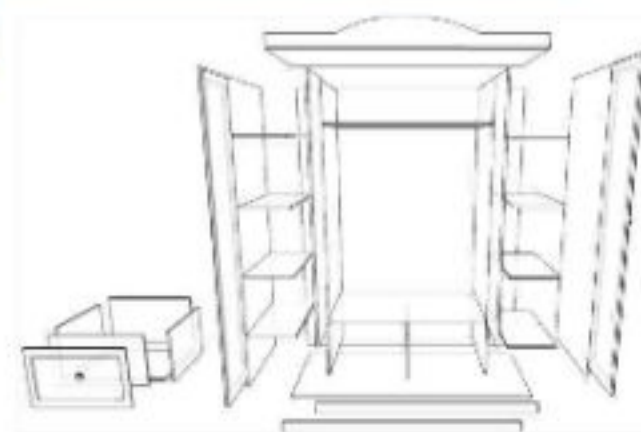

ОПИСАНИЕ

Корпус - ЛДСП.
Фасад - МДФ, Пленка ПВХ (обработка патиной).

Цвет: Ольха.
Размер композиции:
Шкаф: Ш1500хГ520хВ2200мм.
Кровать: Д2050хШ1650хГ1030мм.
Комод: Ш884хГ500хВ1000мм.
Тумба: Ш400хГ320хВ420мм.
Правое и левое исполнение.