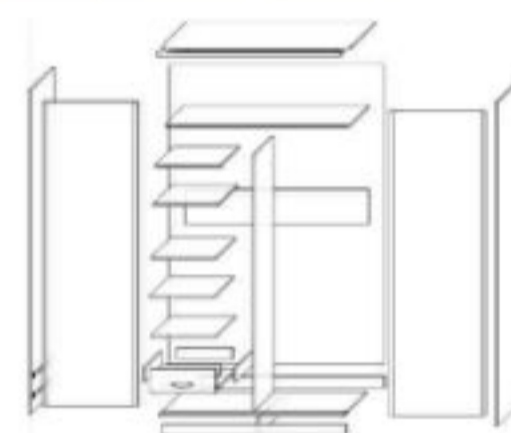

Шкаф-купе "Регги"

ГЛАВНЫЕ ЧЕРТЫ

Двухдверный шкаф-купе, выполненный из алюминиевого профиля "Aristo", с витражами на фасадах находка для любой комнаты. Функционален, надежен, вместителен, может быть использован в качестве гардеробной, либо прихожей. Внутри шкафа расположены полки для белья и штанга для одежды, выдвижные ящики.

ОПИСАНИЕ

Корпус - ЛДСП.
Фасад - ЛДСП, зеркальные панно.

Цвет: Вишня Оксфорд
Размер:
Ширина: 2030 мм.
Глубина: 650 мм.
Высота: 2300 мм.

СПАЛЬНИ

Шкаф-купе "Румба"

ГЛАВНЫЕ ЧЕРТЫ

Гармоничное сочетание линий и пропорций позволяет выглядеть шкафу более изящно, несмотря на внушительные габариты. Шкаф имеет 3-е двери-купе. Внутри шкафа расположены полочки для белья, выдвижные ящики и одна штанга для одежды.

ОПИСАНИЕ

Корпус - ЛДСП.
Фасад - ЛДСП, зеркальные панно.

Цвет: Бук Бавария.
Размер:
Ширина: 2030мм.
Глубина: 650мм.
Высота: 2300мм.

ШКАФЫ