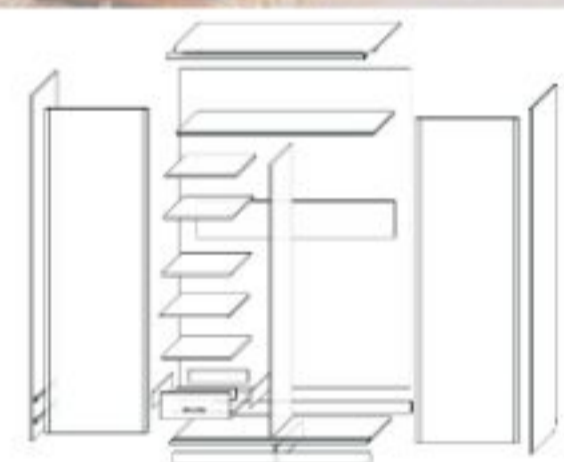

Спальный гарнитур "Карина"

СПАЛЬНИ

ГЛАВНЫЕ ЧЕРТЫ

Изюминка этой спальни в сочетании контрастных цветов дерева оттенка "орех итальянский" и "ясень шимо". Плавные изгибы, повторяющиеся на всех предметах гарнитура, дарят спальне чувство комфорта и защищенности. В комплект входит: 2-х спальная кровать, прикроватная тумба (2 шт), комод и шкаф для одежды.

ОПИСАНИЕ

Корпус - ЛДСП.
Фасад - ЛДСП.

Цвет: Венге, дуб беленый.

Размер композиции:

Шкаф: Ш1500хГ550хВ2200мм.

Кровать: Д2010хШ1790хГ920мм.

Комод: Ш1100хГ450хВ900мм.

Тумба: Ш450хГ450хВ450мм.

Правое и левое исполнение.

Спальный гарнитур "Европа"

СПАЛЬНИ

ГЛАВНЫЕ ЧЕРТЫ

Стильная спальня, выполненная из высококачественных, натуральных материалов, станет украшением вашей спальни. В комплект входит: 2-х спальная кровать, прикроватная тумба (2 шт), комод и шкаф для одежды. Зеркальные части шкафа визуально расширяют пространство комнаты, делая ее более светлой и просторной.

ОПИСАНИЕ

Корпус - ЛДСП.
Фасад - ЛДСП.

Цвет: Венге, Дуб Беленый.

Размер композиции:

Шкаф: Ш2000хГ500хВ2022мм.

Кровать: Д2150хШ1800хГ900мм.

Комод: Ш1100хГ450хВ900мм.

Правое и левое исполнение.