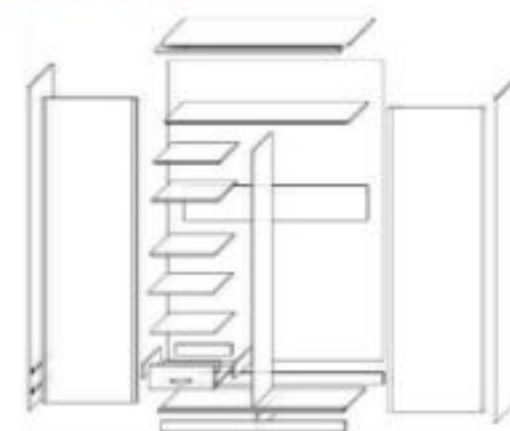

ОПИСАНИЕ

Корпус - ЛДСП.
Фасад - ЛДСП, зеркальные панно.

Цвет: Вишня Мемфис.
Размер:
Ширина: 1400мм.
Глубина: 650мм.
Высота: 2300мм.