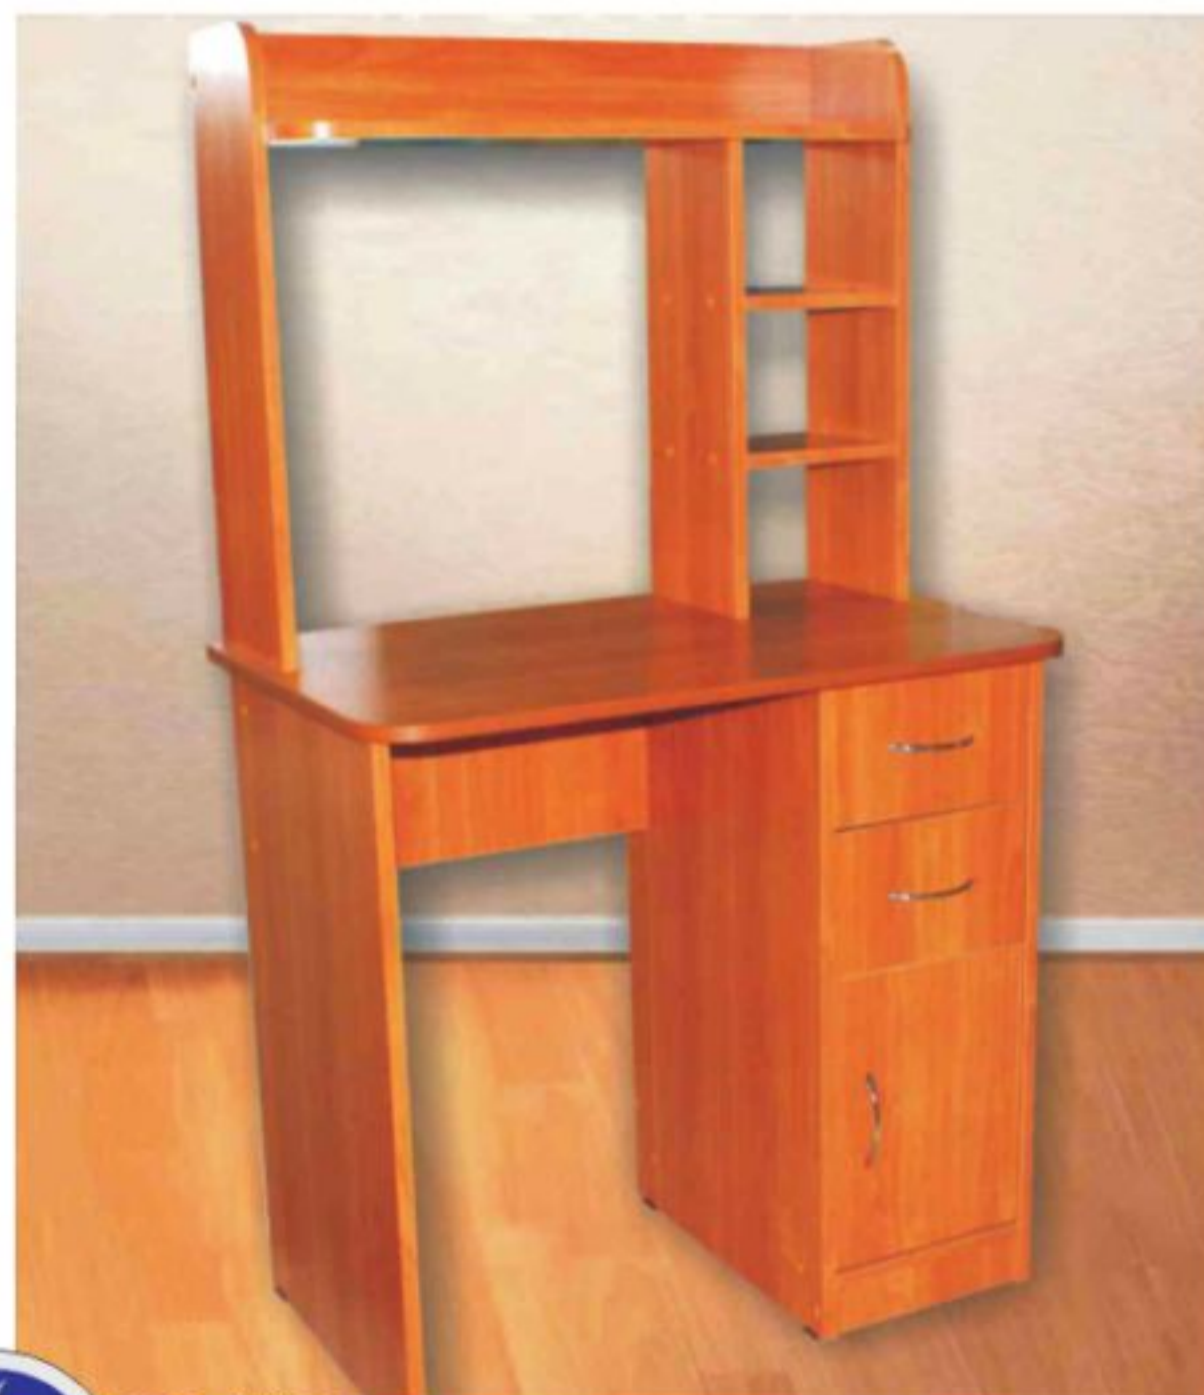

## Стол компьютерный №7

**РАЗМЕРЫ:**  
Ширина: 900 мм  
Глубина: 600 мм  
Высота: 750мм

**ЦВЕТ:**  
Вишня Оксфорд

**ОПИСАНИЕ:**  
ЛДСП