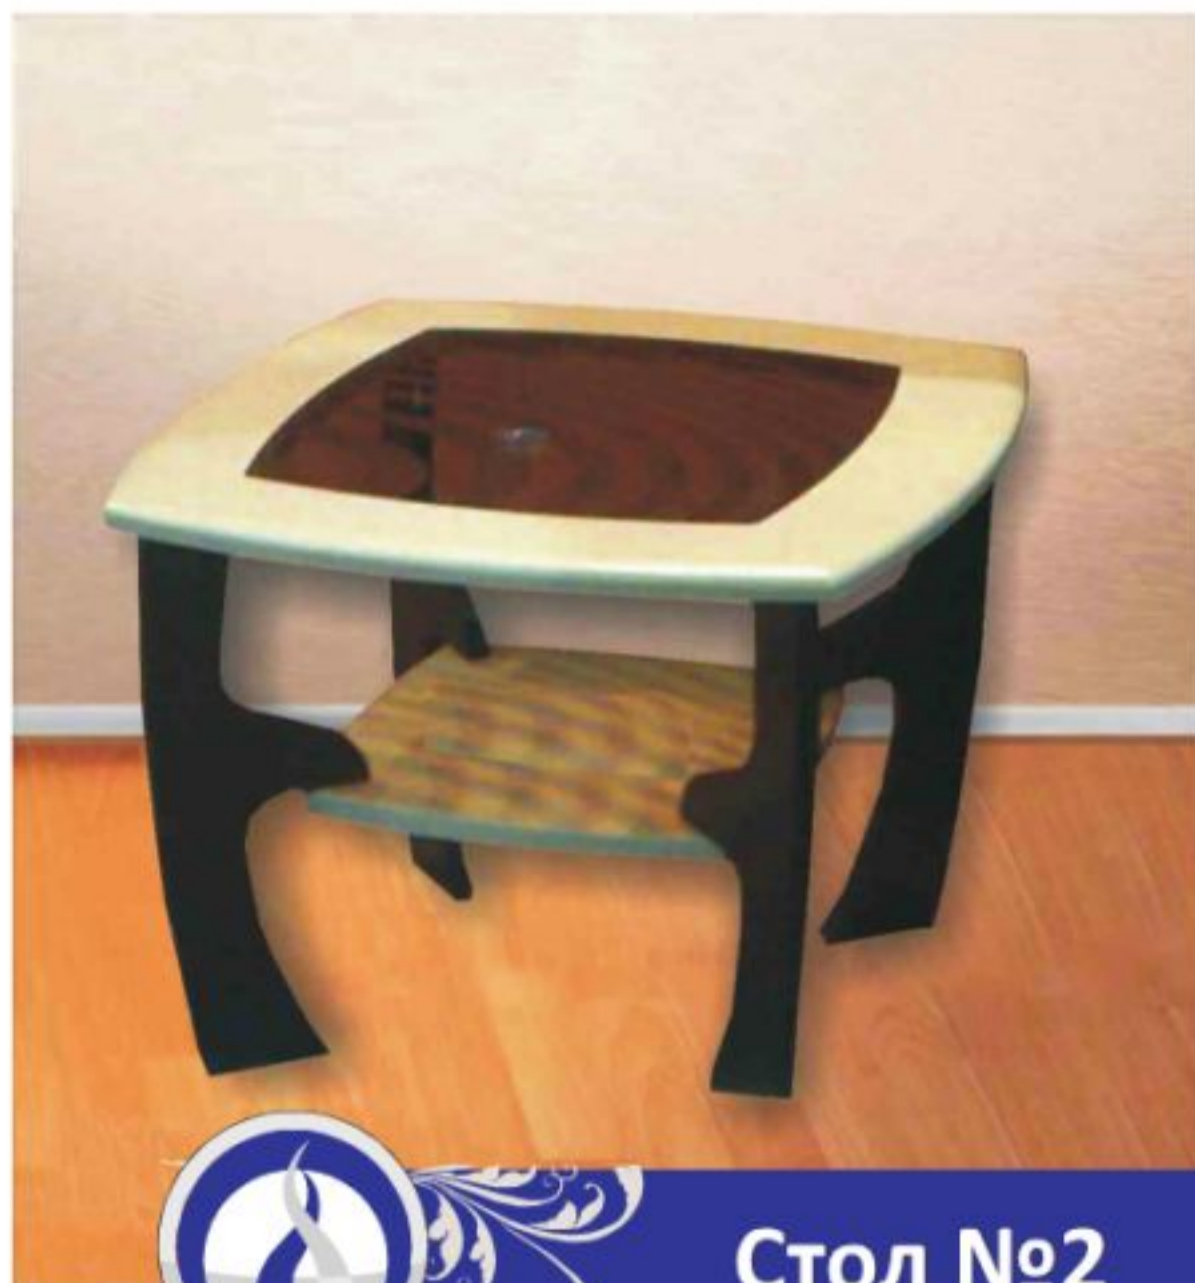

Стол №2

РАЗМЕРЫ:
Высота: 550 мм
Ширина: 600 мм
Глубина: 600мм

ЦВЕТ:
Венге
Клен Азия

ОПИСАНИЕ:
ЛДСП
МДФ, ПВХ пленка