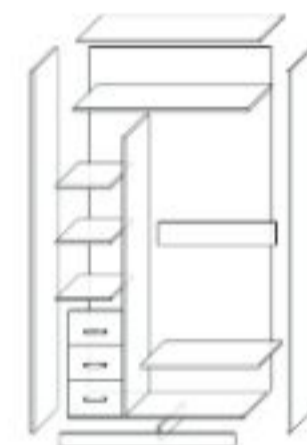

Шкаф "Аида"