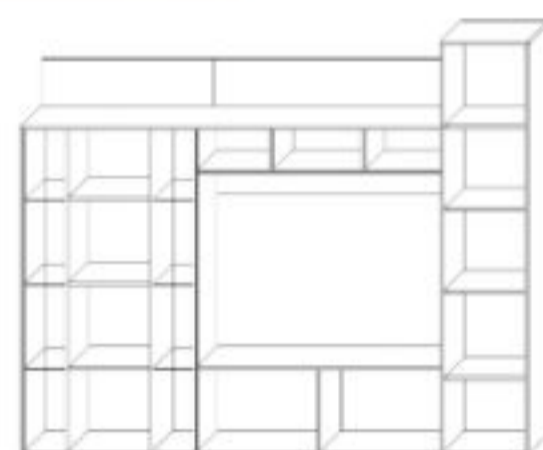

ОПИСАНИЕ

Корпус - ЛДСП.
Фасад - ЛДСП.

Цвет: Орех Гварнери, Дуб Беленый.
Размер композиции:
Ширина: 2400 мм.
Глубина: 450 мм.
Высота: 2000 мм.
Правое и левое исполнение.