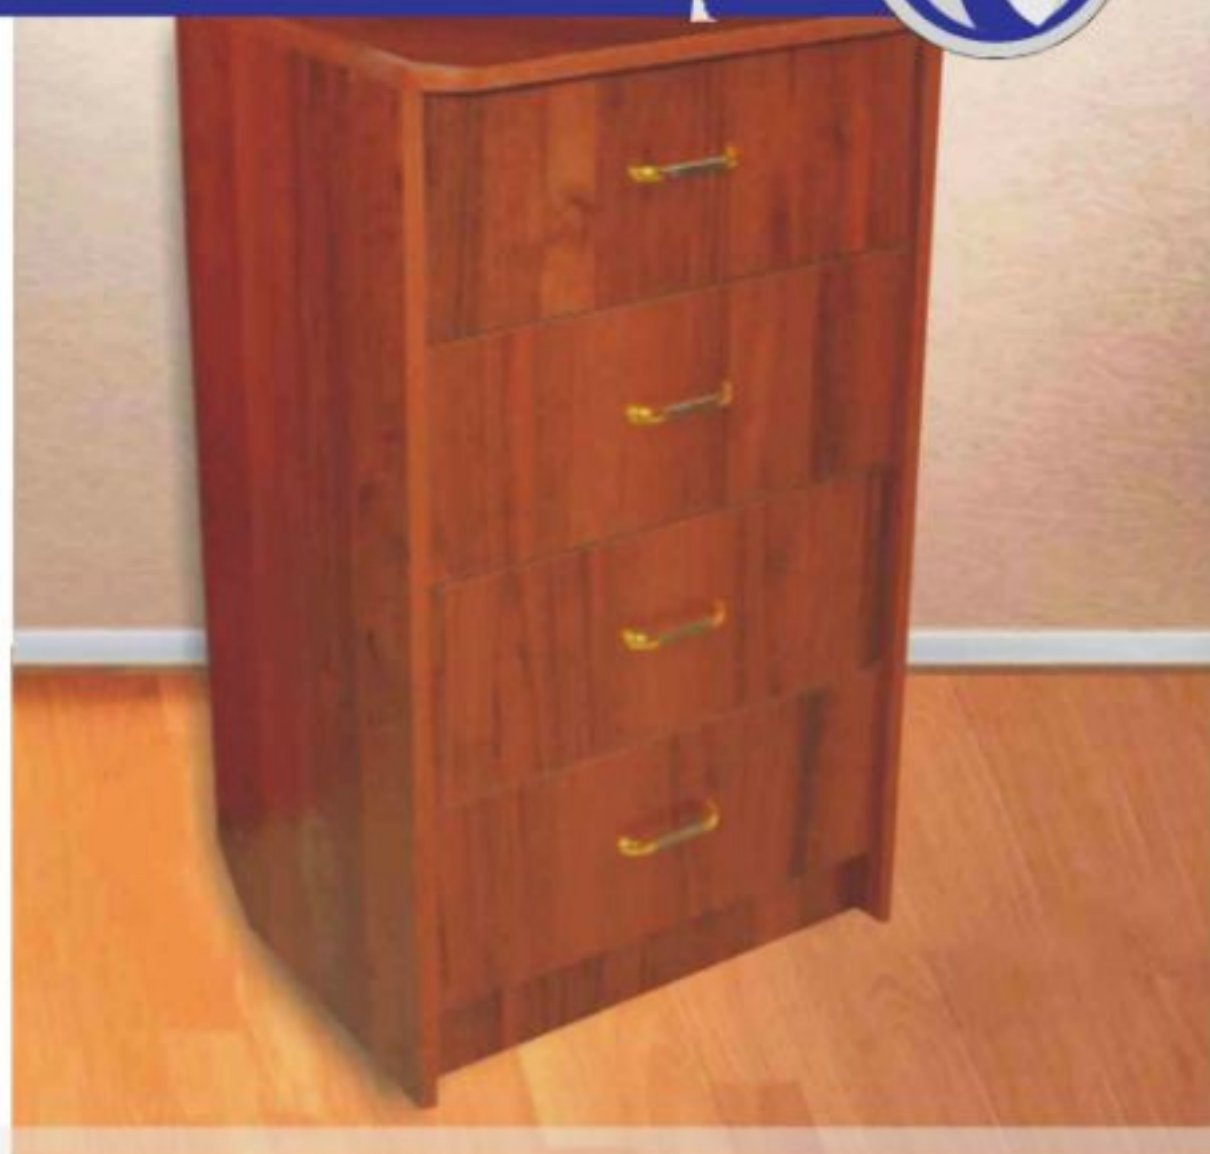

Комод "Компакт"

КОМОДЫ

РАЗМЕРЫ:
Ширина: 500 мм
Глубина: 450 мм
Высота: 910мм

ЦВЕТ:
Орех Гварнери

ОПИСАНИЕ:
ЛДСП