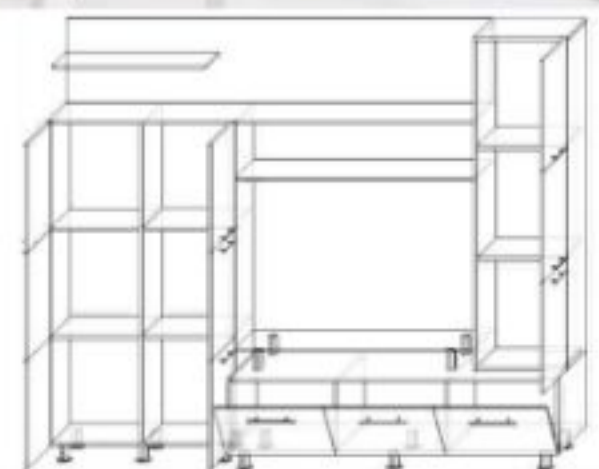

### ОПИСАНИЕ

Корпус - ЛДСП.  
Фасад - МДФ (окрашенное), МДФ, Пленка ПВХ.

Цвет: Венге, Пленка ПВХ (оранж).

Размер композиции:

Ширина: 2300 мм.

Глубина: 500 мм.

Высота: 2000 мм.

Правое и левое исполнение.