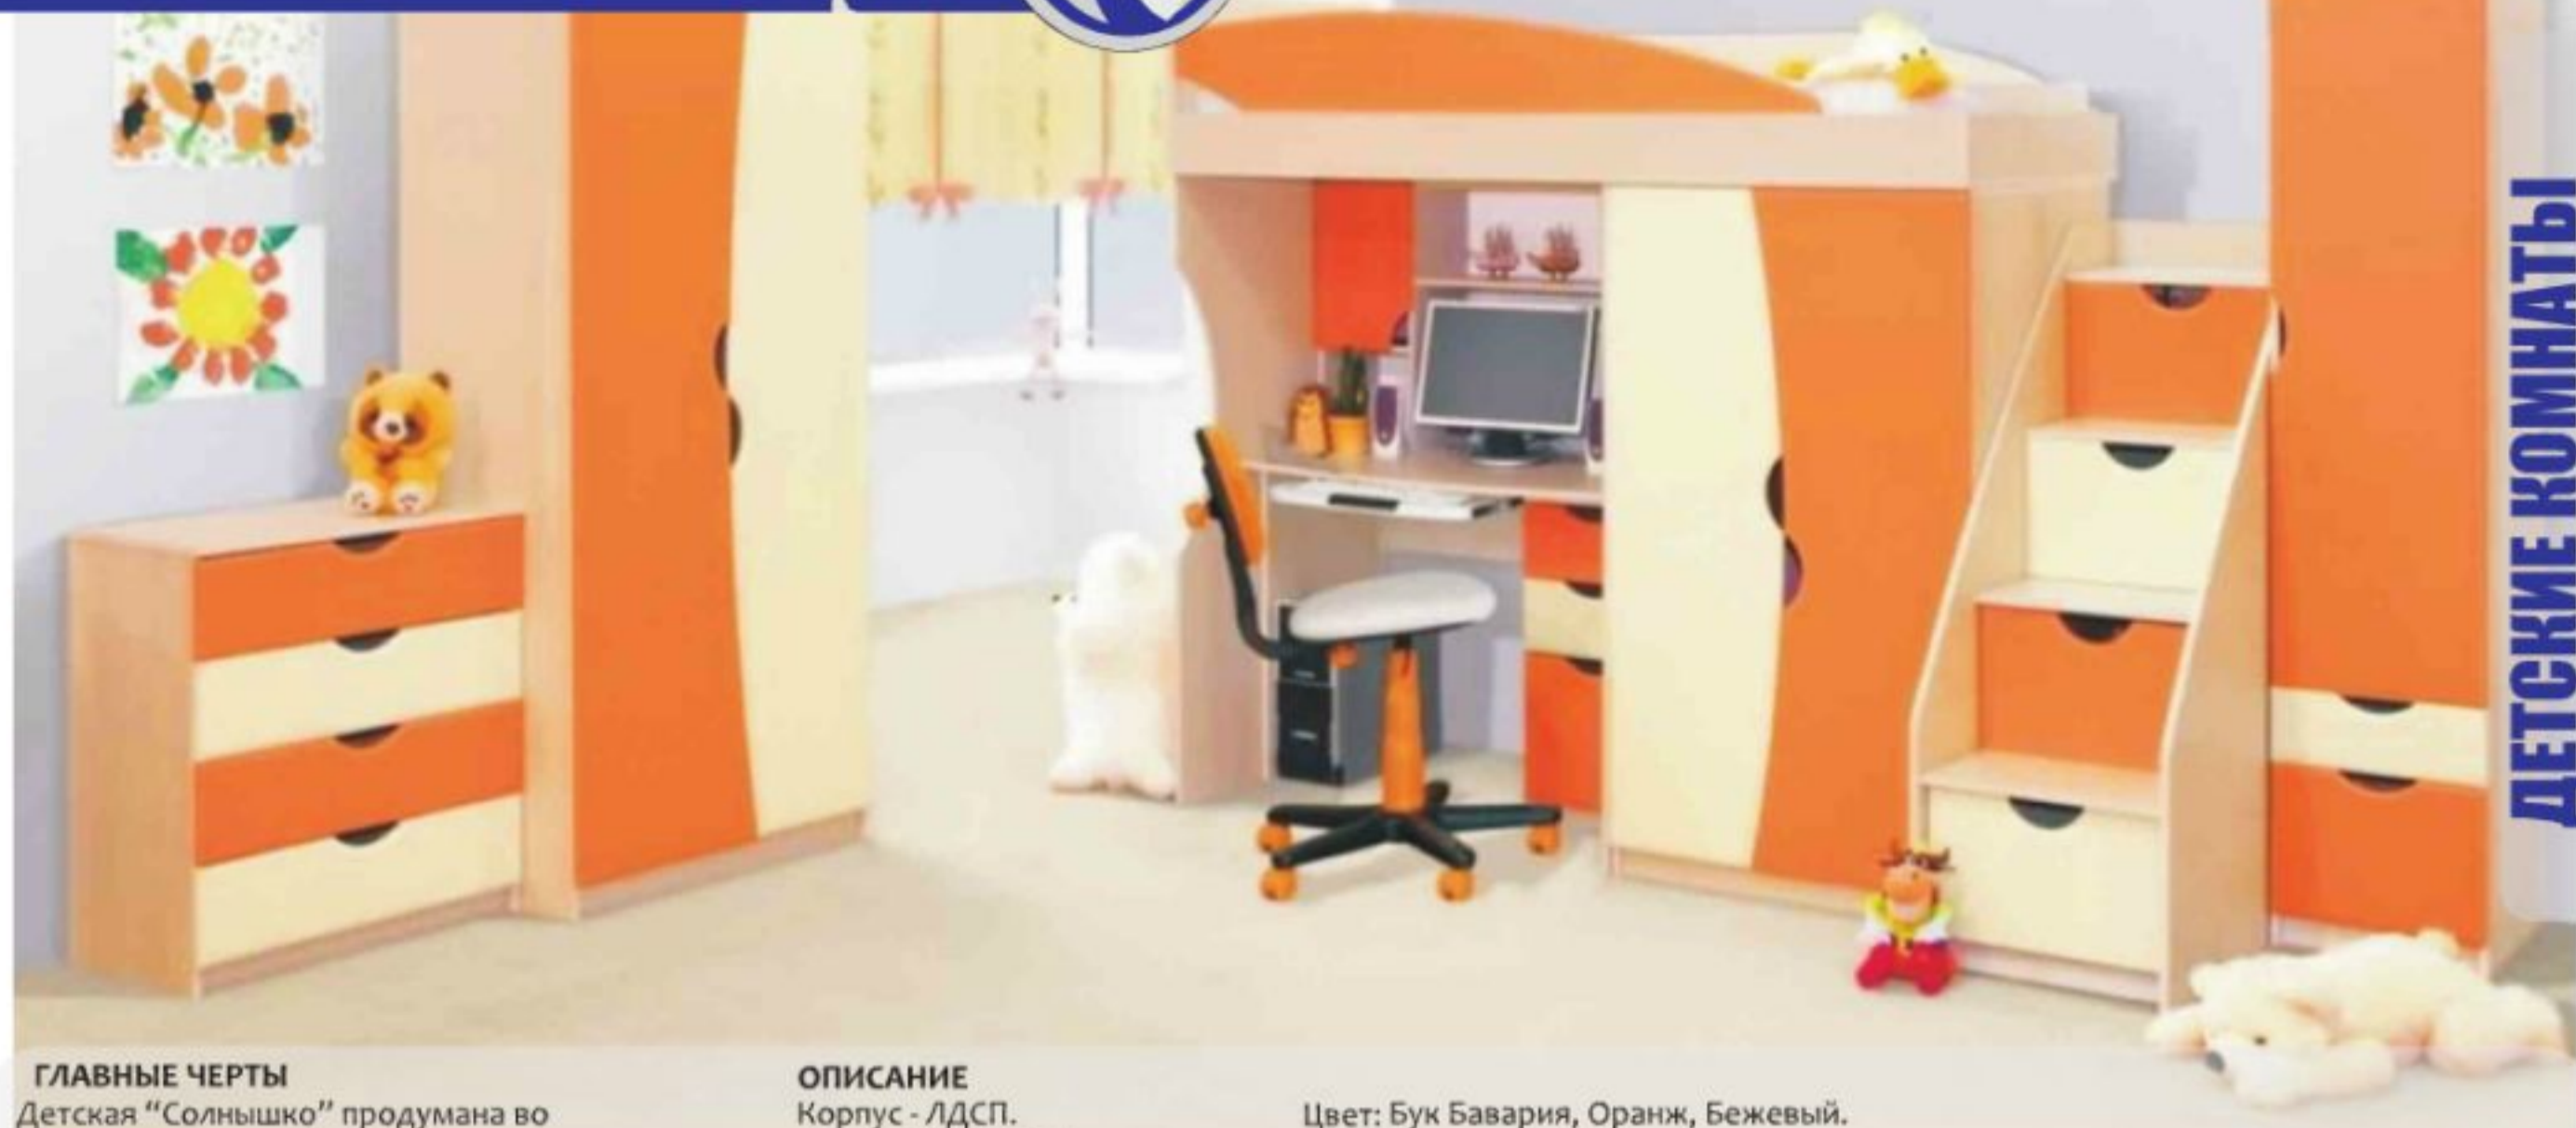

Детская "Солнышко"

ДЕТСКИЕ КОМНАТЫ

ГЛАВНЫЕ ЧЕРТЫ

Детская "Солнышко" продумана во всех отношениях. Ее отличают простые эргономичные формы, мягкие линии, яркие цвета и функциональное содержание. В набор входит: кровать комбинированная, шкаф с полками, лестница, комод.

ОПИСАНИЕ

Корпус - ЛДСП.
Фасад - ЛДСП, МДФ, акрил.

Цвет: Бук Бавария, Оранж, Бежевый.

Размер:

Шкаф встроенный: Ш800ммхГ500ммхВ2000мм.

Шкаф: Ш400ммхГ400ммхВ2000мм.

Лестница: Ш450ммхГ1000ммхВ1550мм.

Комод: Ш800ммхГ400ммхВ800мм.