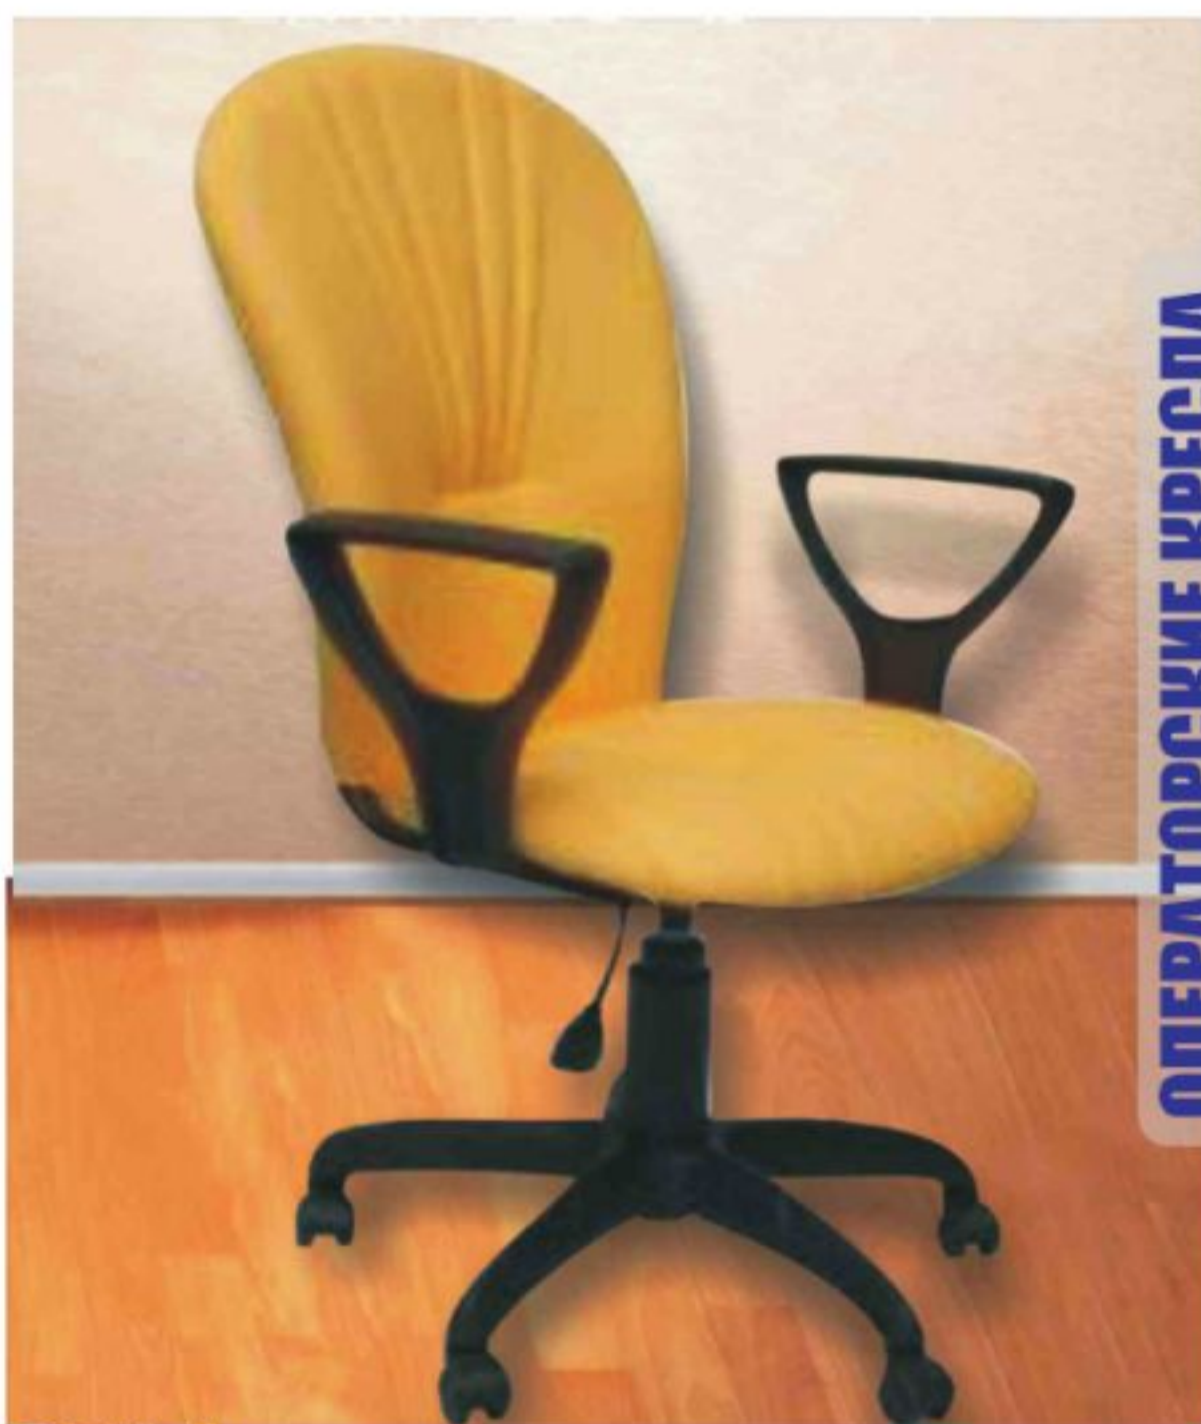

## Кресло "Престиж РОЛО"

**РАЗМЕРЫ:**  
Ширина спинки: 420 мм  
Высота спинки: 500 мм  
Ширина сиденья: 470мм  
Глубина сиденья: 450мм

**ЦВЕТ:**  
Морской волны

**ОПИСАНИЕ:**  
- Газлифт.  
- Пластиковые подлокотники, чехлы и спинки сидений.  
- Регулируемый угол наклона спинки.