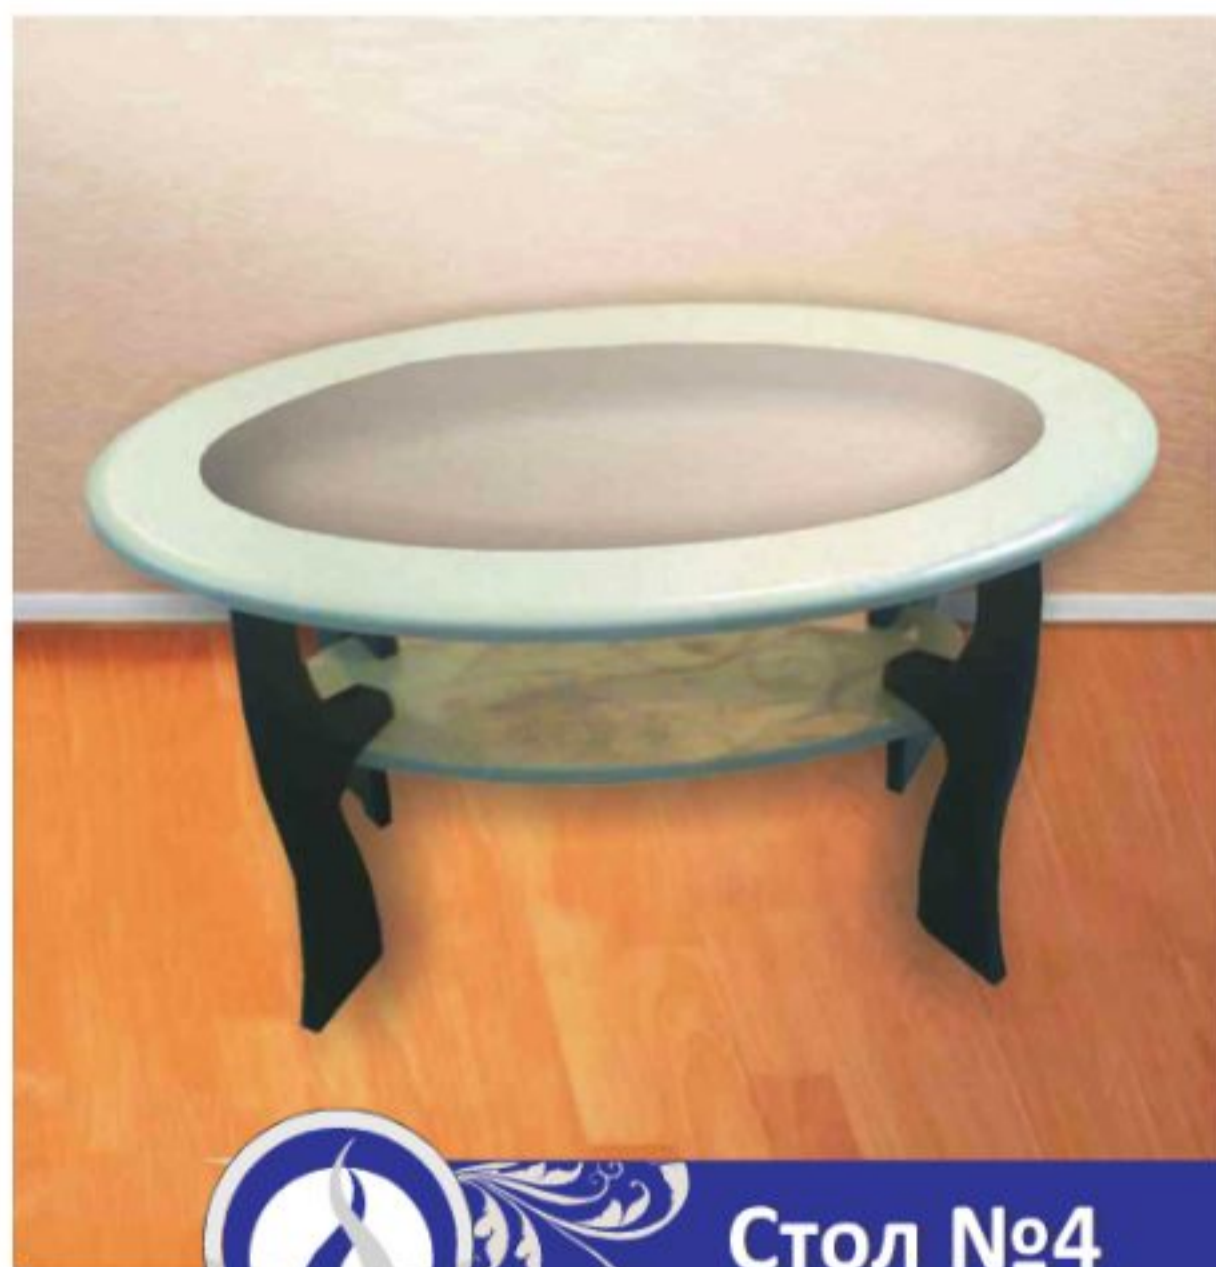

## Стол №2

**РАЗМЕРЫ:**  
Высота: 550 мм  
Ширина: 600 мм  
Глубина: 600мм

**ЦВЕТ:**  
Венге  
Клен Азия

**ОПИСАНИЕ:**  
ЛДСП  
МДФ, ПВХ пленка

## Стол №3

ЖУРНАЛЬНЫЕ СТОЛЫ

**РАЗМЕРЫ:**  
Высота: 550 мм  
Ширина: 600 мм  
Глубина: 600мм

**ЦВЕТ:**  
Венге  
Клен Азия

**ОПИСАНИЕ:**  
ЛДСП  
МДФ, ПВХ пленка

## Стол №4

**РАЗМЕРЫ:**  
Высота: 550 мм  
Ширина: 850 мм  
Глубина: 550 мм

**ЦВЕТ:**  
Венге  
Дуб Беленый

**ОПИСАНИЕ:**  
ЛДСП  
МДФ, ПВХ пленка