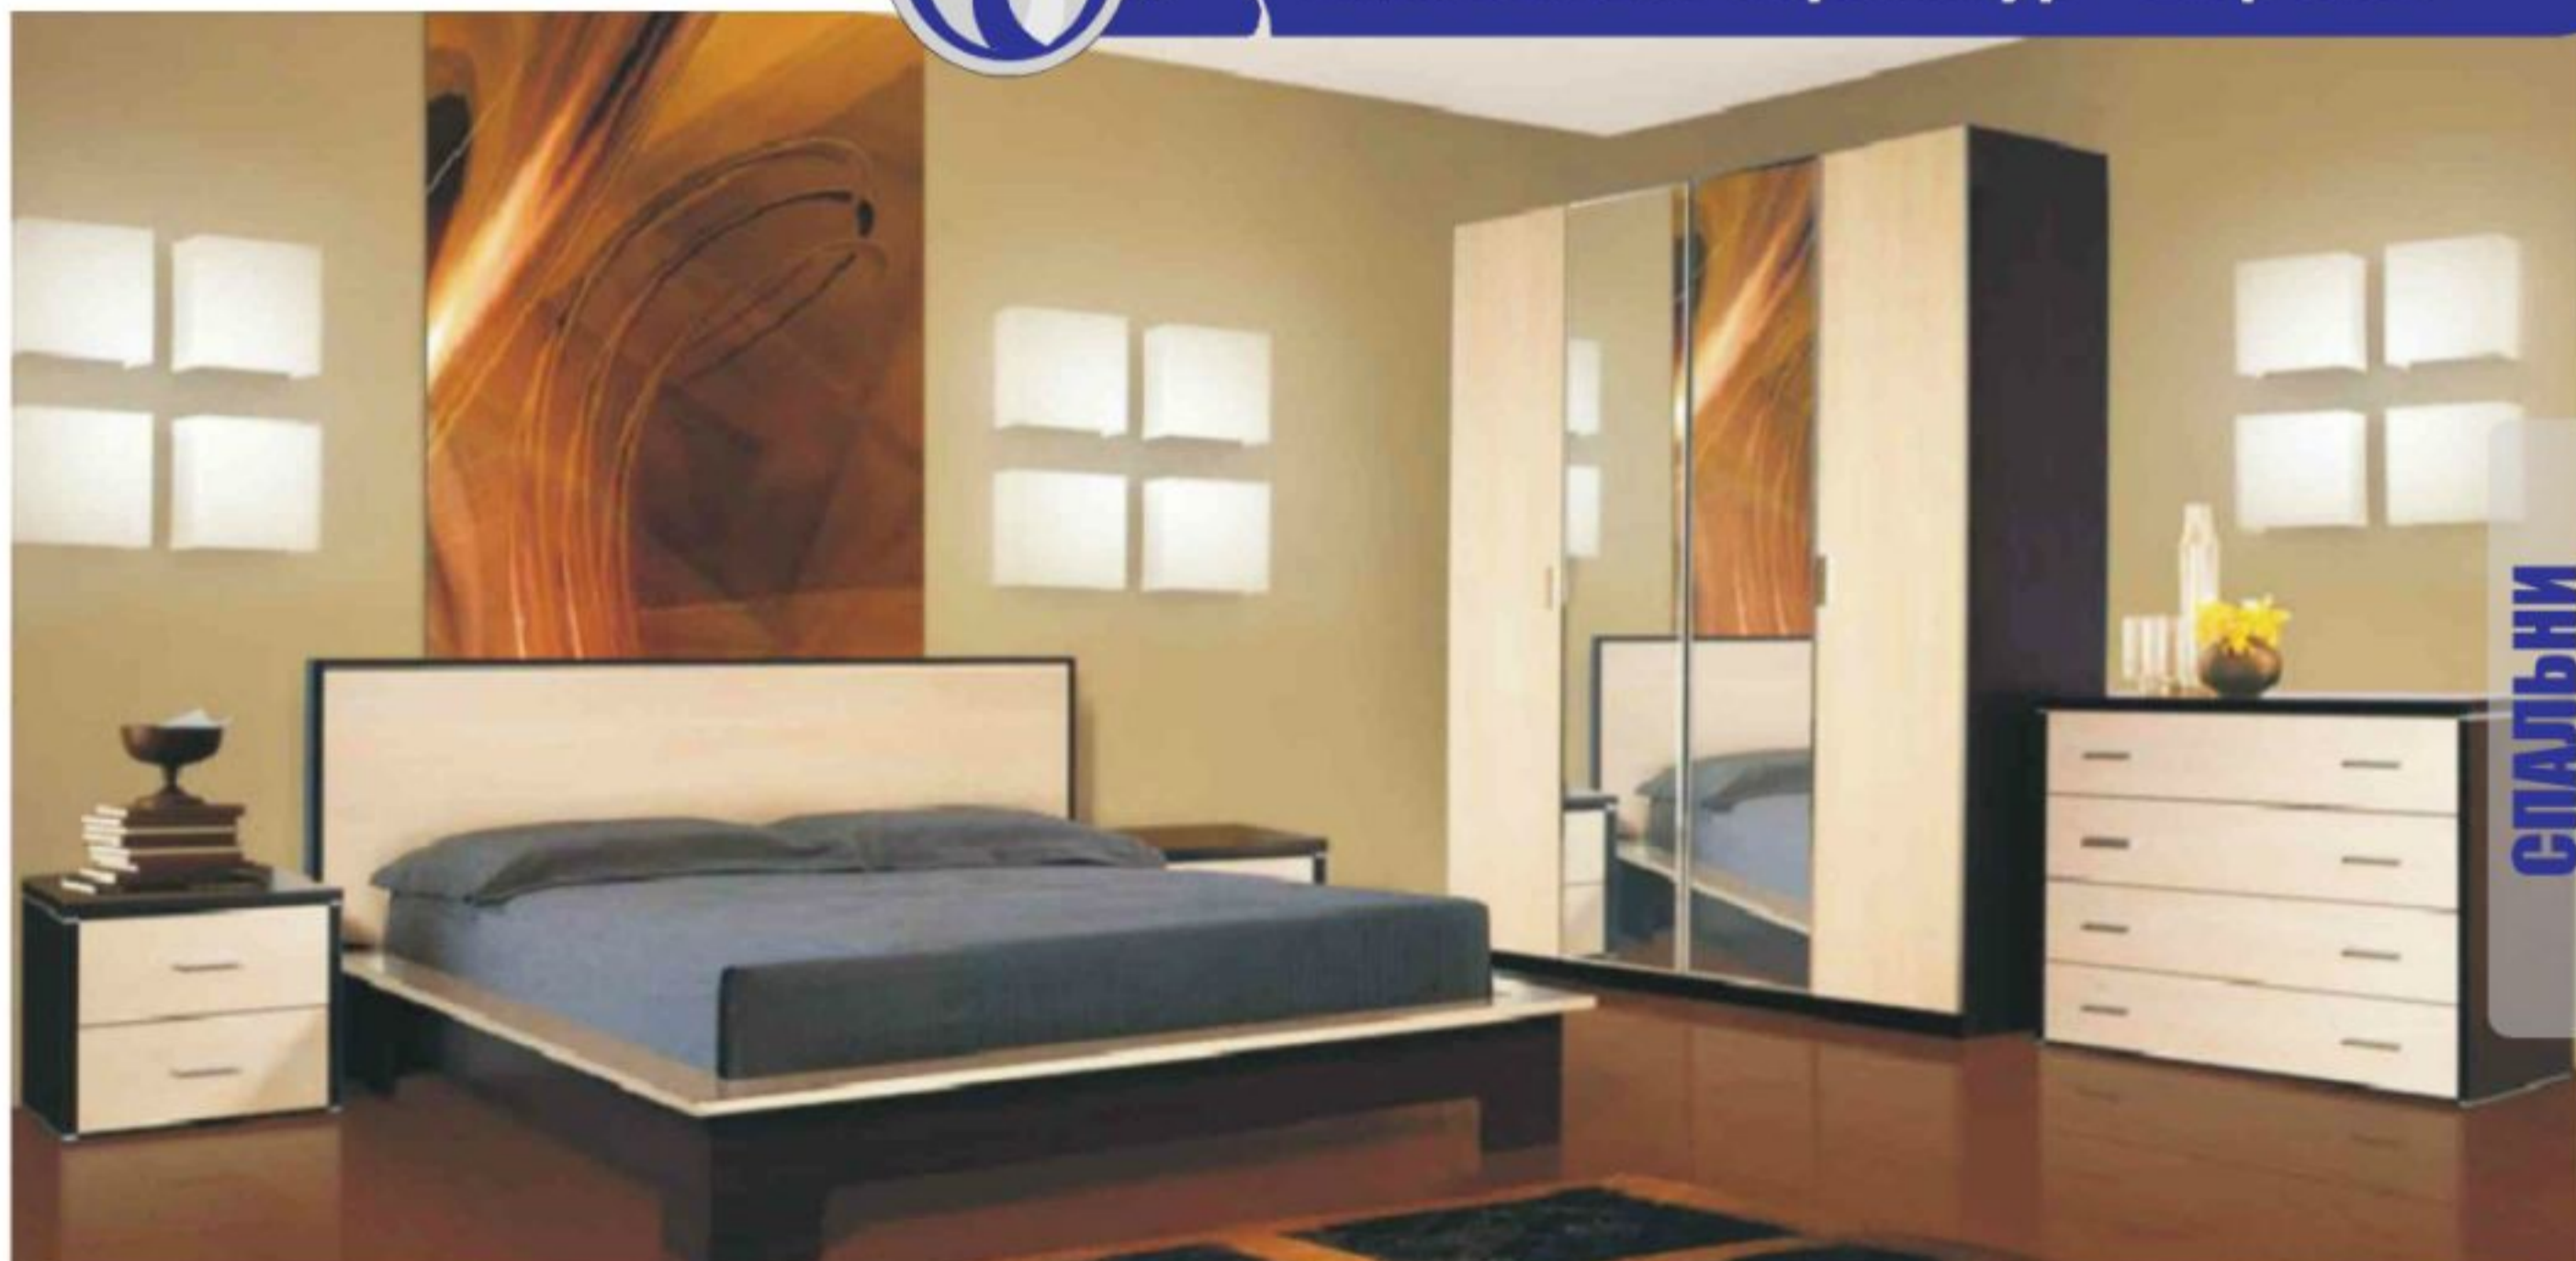

Спальный гарнитур "Европа"

СПАЛЬНИ

ГЛАВНЫЕ ЧЕРТЫ

Стильная спальня, выполненная из высококачественных, натуральных материалов, станет украшением вашей спальни. В комплект входит: 2-х спальная кровать, прикроватная тумба (2 шт), комод и шкаф для одежды. Зеркальные части шкафа визуально расширяют пространство комнаты, делая ее более светлой и просторной.

ОПИСАНИЕ

Корпус - ЛДСП.
Фасад - ЛДСП.

Цвет: Венге, Дуб Беленый.

Размер композиции:

Шкаф: Ш2000хГ500хВ2022мм.

Кровать: Д2150хШ1800хГ900мм.

Комод: Ш1100хГ450хВ900мм.

Правое и левое исполнение.