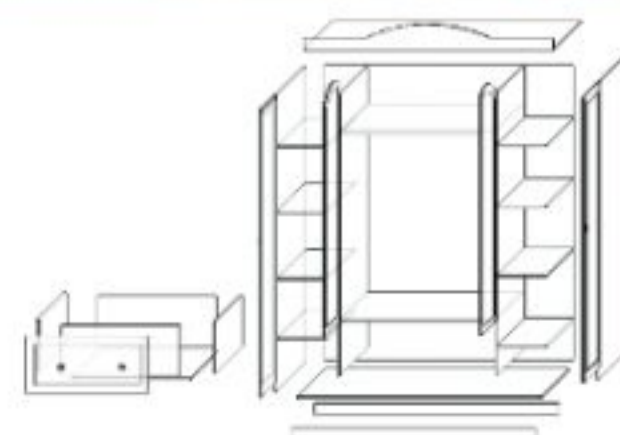

Спальный гарнитур "Империя"

СПАЛЬНИ

ГЛАВНЫЕ ЧЕРТЫ

Лаконичная романтика спальни подойдет людям, которые ценят стиль и комфорт. Строгие прямые формы, глянцевые поверхности, изысканные цвета - вот те отличительные особенности, которые делают эту спальню уникальной. В комплект входит: 2-х спальная кровать, прикроватная тумба (2 шт), комод и шкаф для одежды.

ОПИСАНИЕ

Корпус - ЛДСП.
Фасад - МДФ текстурированное под натуральное дерево, покрытое глянцевым лаком.

Цвет: Береза Мареная, Ольха.

Размер композиции:
Шкаф: Ш2000хГ520хВ2100мм.
Кровать: Д2100хШ1800хГ900мм.
Комод: Ш1200хГ470хВ1000мм.
Правое и левое исполнение.

Спальный гарнитур "Марсель"

СПАЛЬНИ

ГЛАВНЫЕ ЧЕРТЫ

Спальный гарнитур в стиле "ампир". Классические тона, глубокая тончайшая резьба и матовый лоск на монументальных фасадах - это главные отличительные признаки коллекции. В комплект входит: 2-х спальная кровать, прикроватная тумба (2 шт), комод и шкаф для одежды.

ОПИСАНИЕ

Корпус - ЛДСП.
Фасад - МДФ, Пленка ПВХ.

Цвет: Клен с теснением.

Размер композиции:
Шкаф: Ш1700хГ500хВ2200мм.
Кровать: Д2070хШ1530хГ900мм.
Комод: Ш800хГ420хВ750мм.
Тумба: Ш400хГ320хВ496мм.
Правое и левое исполнение.