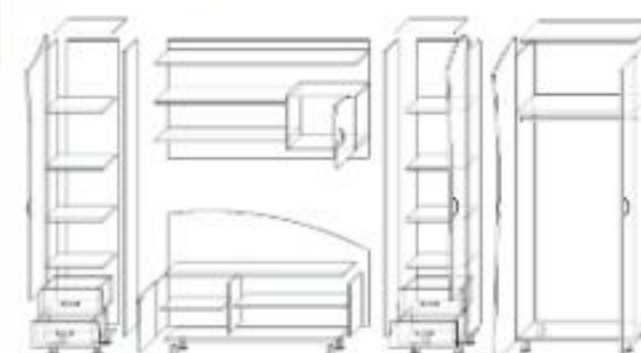

Горка "Пекин"

ГЛАВНЫЕ ЧЕРТЫ

Сочетает в себе практичность, компактность и современный дизайн. Горка состоит из двусторчатого шкафа, тумбы под ТВ, секции с открытыми полками и нижнего ящика. В качестве функционально-декоративных элементов в дизайне горки использованы хромированные трубки диаметром 25 мм.

ОПИСАНИЕ

Корпус - ЛДСП.
Фасад - ЛДСП.

Цвет: Венге, Дуб Беленый.

Размер композиции:
Ширина: 2600 мм.
Глубина: 600 мм.
Высота: 2100 мм.
Правое и левое исполнение.

ГОРКИ

Горка "Альянс"

ГЛАВНЫЕ ЧЕРТЫ

Модульная система состоящая из 4-х элементов, в которую входят: 2 пенала, шкаф для одежды, ТВ тумба и навесные полки. Продуманная система хранения позволяет разместить все необходимое, не перегружая комнату лишними шкафами и полками.

ОПИСАНИЕ

Корпус - ЛДСП.
Фасад - МДФ, Пленка ПВХ.

Цвет: Венге, Ясень Жемчужный.
Размер композиции:
Ширина: 1950 мм.
Глубина: 400 мм.
Высота: 2100 мм.
Шкаф:
Ширина: 800 мм.
Глубина: 480 мм.
Высота: 2100 мм.

ГОРКИ