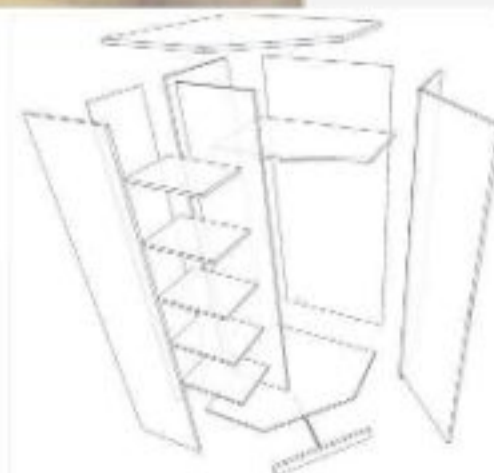

### ГЛАВНЫЕ ЧЕРТЫ

Угловой шкаф для одежды чрезвычайно удобен и оригинален и может быть установлен как в спальне, так и в прихожей.

### ОПИСАНИЕ

Корпус - ЛДСП.  
Фасад - ЛДСП.

Цвет: Ольха.

Размер:  
Ширина: 820мм.  
Глубина: 820мм.  
Высота: 2100мм.