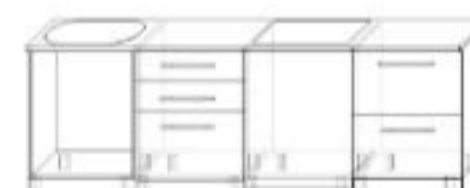

### ОПИСАНИЕ

Корпус - ЛДСП.  
Фасад - МДФ, ПВХ пленка.

Цвет: Венге, Молочный.

Размер:  
Ширина: 1800мм.  
Глубина: 600мм.  
Высота: 2122мм.

КУХНИ