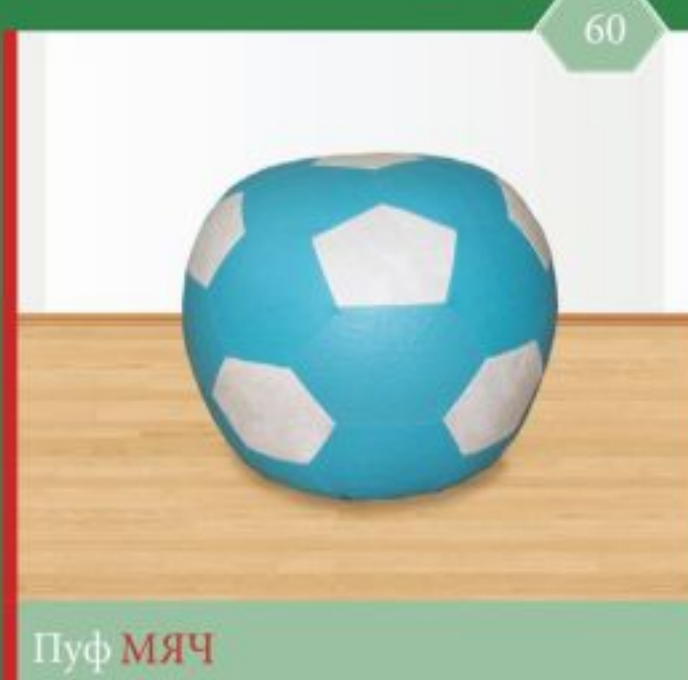

Диван: 1170x780x670 мм
Спальное место: 750x1740 мм
Механизм трансформации:
ВЫКАТНОЙ

Пуф ЭЛЕГАНТ

Пуф ГРИБОК

Пуф СЛОНИК

Пуф ХУРМА

Пуф МЯЧ

Пуф ДОНАЛЬД

Обеденная группа Л"3