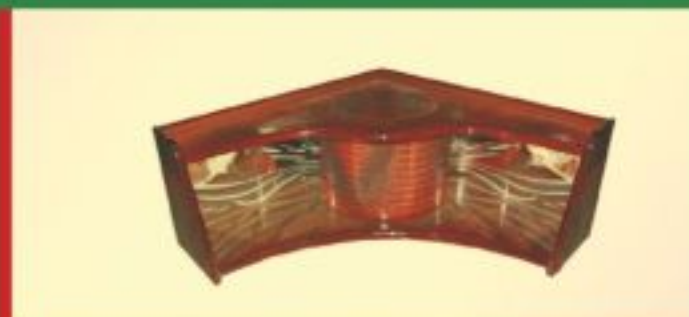

Ивушка 9ЛДСП (эконом)

Ивушка 10 ЛДСП № 2 (эконом)

Ивушка 9, Ивушка 10 ДЗ/2 (бар с зеркалами)
Ивушка 9, Ивушка 10 ДЗ/2 (бар без зеркал)