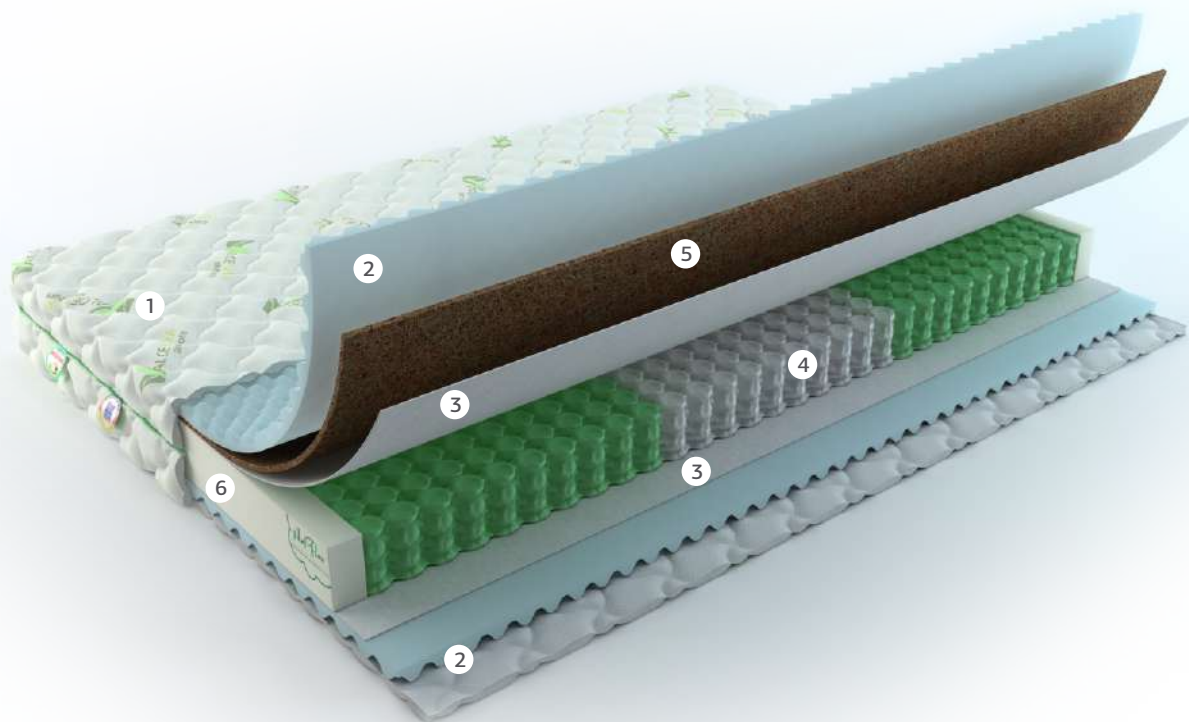

ENKEV
natural fibres

Стандартное исполнение

Коллекция **Art Flex**

Чехол
Алоэ Вера

Чехол с
молнией

Стирка
возможна

Коллекция **Art Flex**

Ланден

- ① Трикотажный чехол Алоэ Вера **Textus** (Польша)
- ② Профилированная высокоэластичная пена **Vita Group** (Великобритания) 3см
- ③ Защитный экран
- ④ Система пружин Deckvlies Standard 250 пружин/м² **Argo** (Германия)
- ⑤ Латексированная кокосовая койра **Enkev** (Голландия) 1см
- ⑥ Усиленный периметр **Vita Group** (Великобритания)
- Н Высота матраса 20см