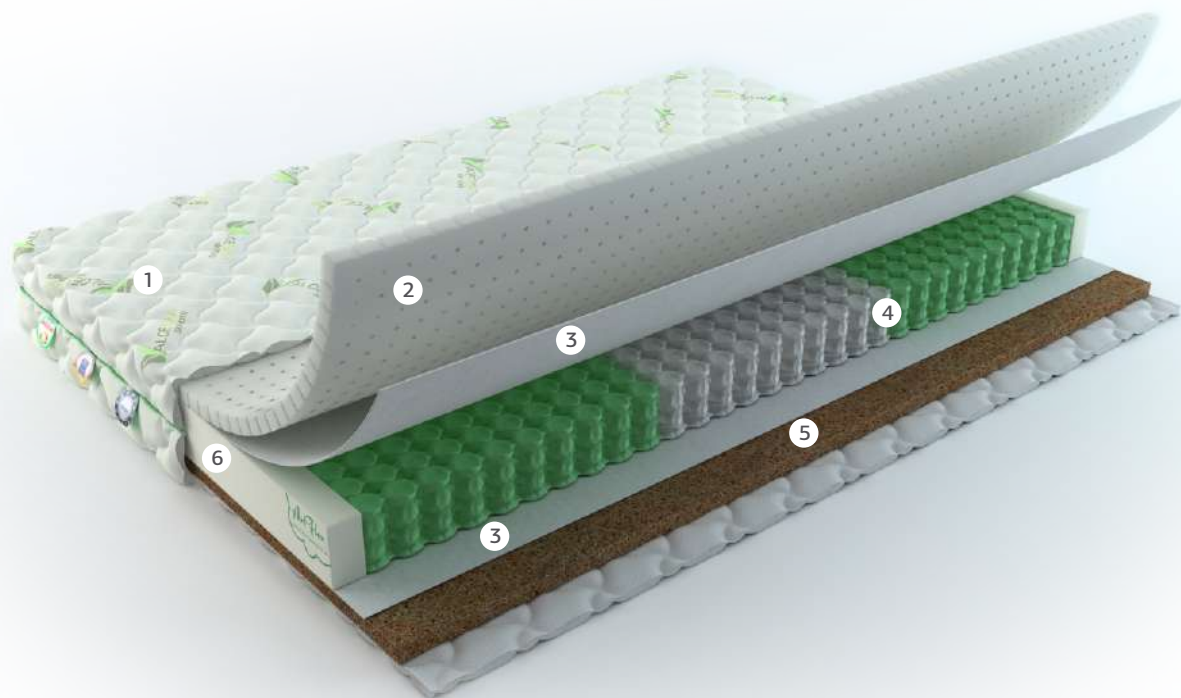

Коллекция **Art Flex**

Даффилд

- 1 Трикотажный чехол Алоэ Вера **Textus** (Польша)
- 2 Natural latex Rolls **Artilat** (Бельгия) 3см
- 3 Защитный экран
- 4 Система пружин Deckvlies Standard 250 пружин/м² **Argo** (Германия)
- 5 Латексированная кокосовая койра **Enkev** (Голландия) 3см
- 6 Усиленный периметр **Vita Group** (Великобритания)
- H Высота матраса 19см