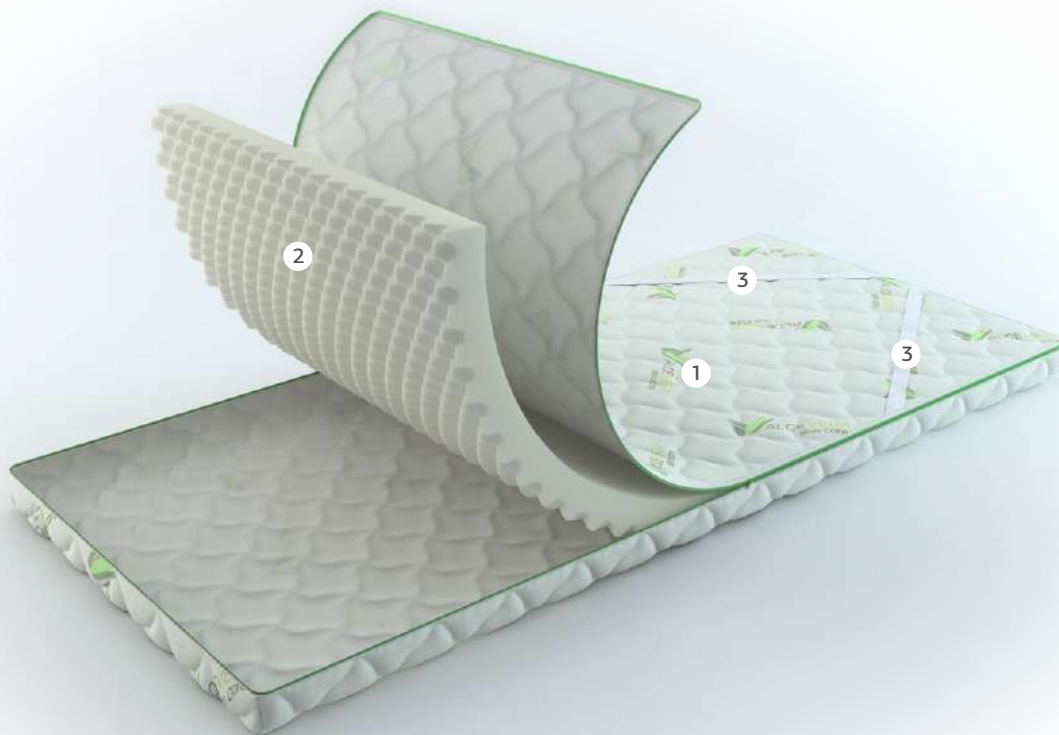

Коллекция **Art Flex**
Наматрасник Алоэ Вера

- 1 Трикотажный чехол Алоэ Вера **Textus** (Польша)
- 2 Memory Schaum с массажным эффектом **Vita Group** (Великобритания) 6см
- 3 Эластичные резинки для фиксации наматрасника
- H Высота наматрасника 6см