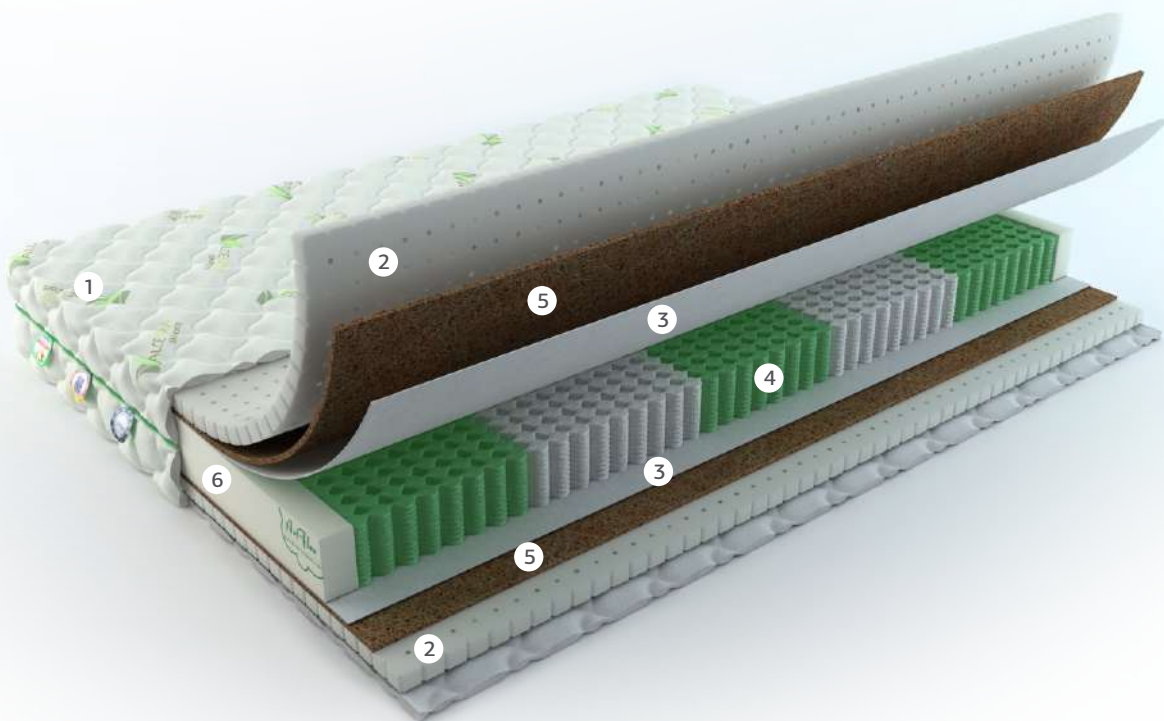

Коллекция **Art Flex**

Солара

- 1 Трикотажный чехол Алоэ Вера **Textus** (Польша)
- 2 Naturalный латекс Rolls **Artilat** (Бельгия) 3см
- 3 Защитный экран
- 4 Система пружин Punktoflaex 1000S 515 пружин/м² **Argo** (Германия)
- 5 Латексированная кокосовая койра **Enkev** (Голландия) 1см
- 6 Усиленный периметр **Vita Group** (Великобритания)
- H Высота матраса 21 см