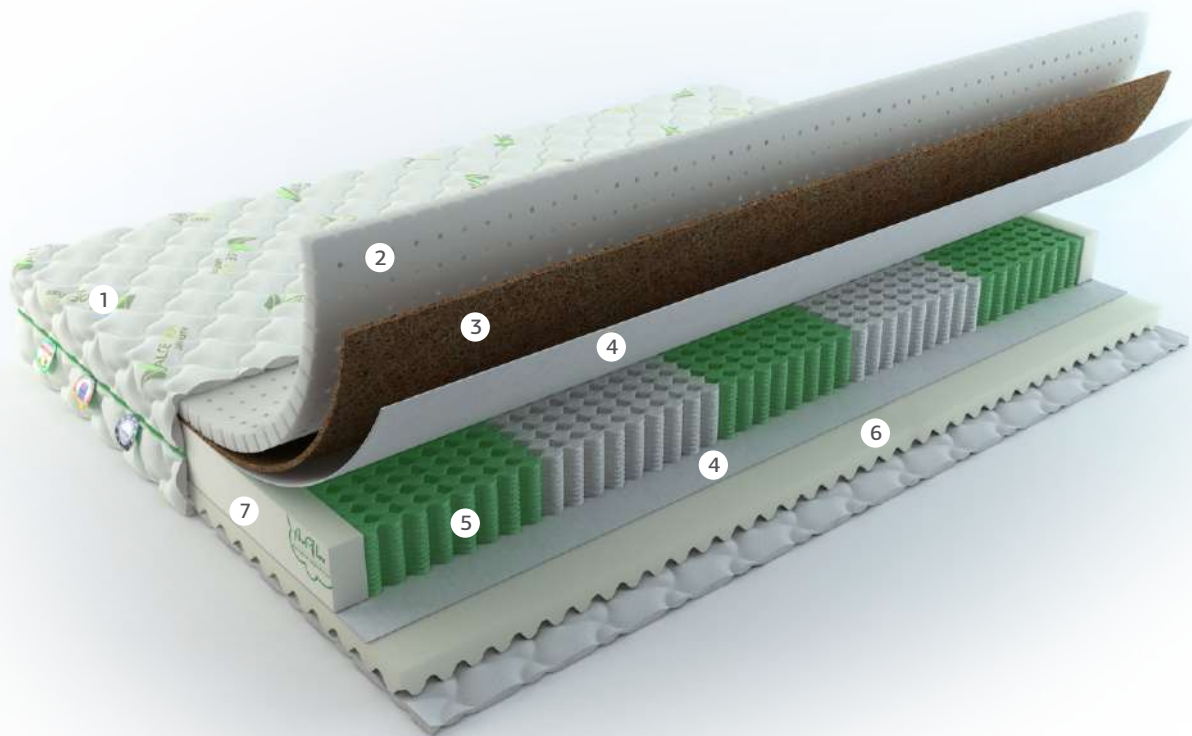

Коллекция **Art Flex**

Авиньон

1. 1 Трикотажный чехол Алоэ Вера **Textus** (Польша)
  2. 2 Naturalный латекс Rolls **Artilat** (Бельгия) 3см
  3. 3 Латексированная кокосовая койра **Enkev** (Голландия) 1см
  4. 4 Защитный экран
  5. 5 Система пружин Punktoflaex 1000S 515 пружин/м² **Argo** (Германия)
  6. 6 Memory Schaum с массажным эффектом **Vita Group** (Великобритания) 6см
  7. 7 Усиленный периметр **Vita Group** (Великобритания)
2. H Высота матраса 23 см