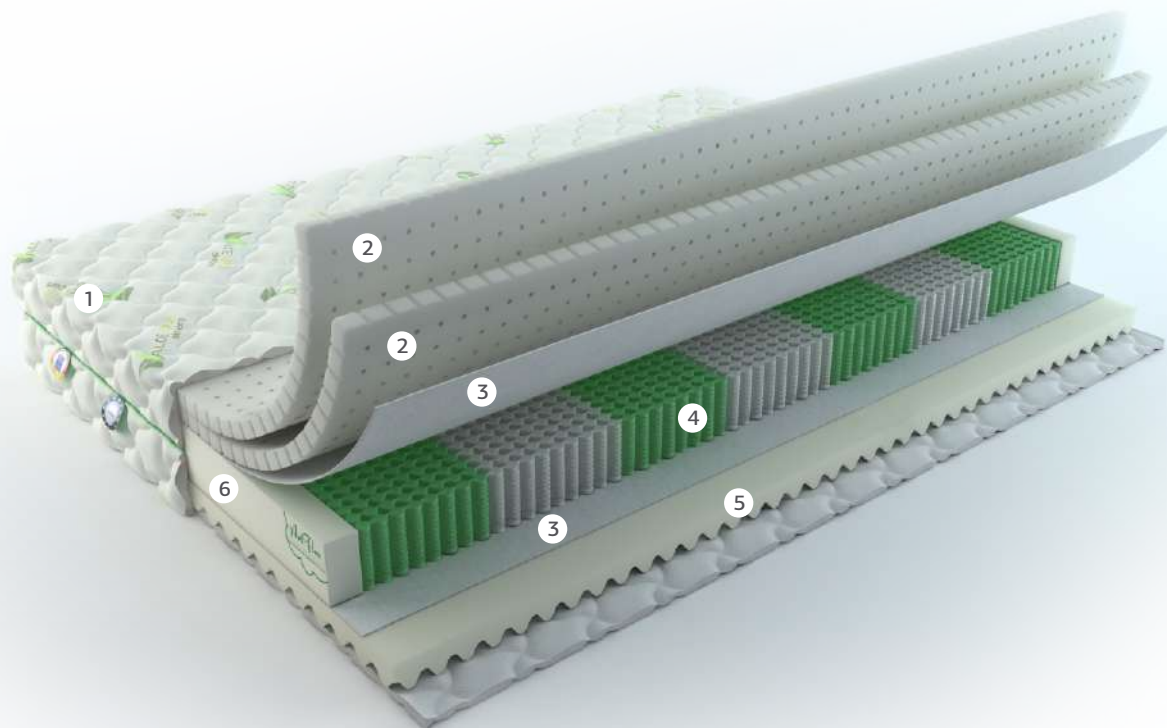

Коллекция **Art Flex**

Авиньон

- 1 Трикотажный чехол Алоэ Вера **Textus** (Польша)
 - 2 Naturalный латекс Rolls **Artilat** (Бельгия) 3см
 - 3 Латексированная кокосовая койра **Enkev** (Голландия) 1см
 - 4 Защитный экран
 - 5 Система пружин Punktoflaex 1000S 515 пружин/м² **Argo** (Германия)
 - 6 Memory Schaum с массажным эффектом **Vita Group** (Великобритания) 6см
 - 7 Усиленный периметр **Vita Group** (Великобритания)
- H Высота матраса 23 см

Коллекция **Art Flex**

Лемвиг

- 1 Трикотажный чехол Алоэ Вера **Textus** (Польша)
- 2 Natural latex Rolls **Artilat** (Бельгия) 3см
- 3 Защитный экран
- 4 Система пружин Punktoflaex 2000S 1030 пружин/м² **Argo** (Германия)
- 5 Memory Schaum с массажным эффектом **Vita Group** (Великобритания) 6см
- 6 Усиленный периметр **Vita Group** (Великобритания)
- H Высота матраса 25 см