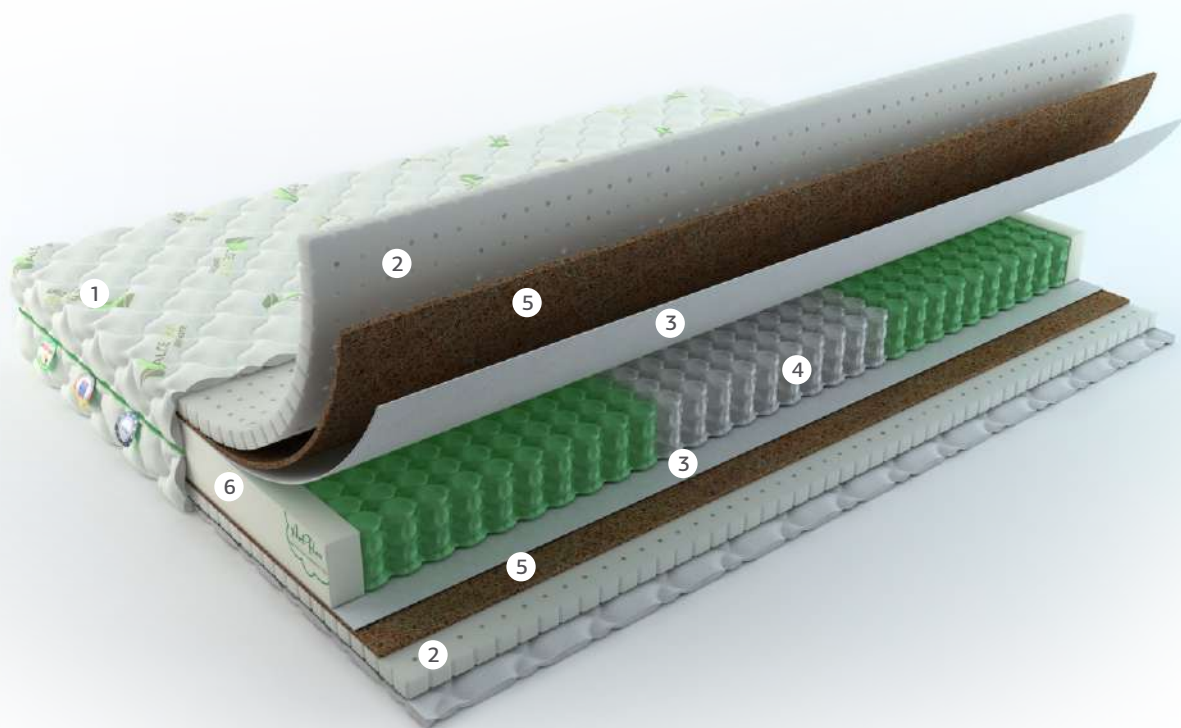

- ① Трикотажный чехол Алоэ Вера **Textus** (Польша)
- ② Профилированная высокоэластичная пена **Vita Group** (Великобритания) 3см
- ③ Защитный экран
- ④ Система пружин Deckvlies Standard 250 пружин/м² **Argo** (Германия)
- ⑤ Латексированная кокосовая койра **Enkev** (Голландия) 1см
- ⑥ Усиленный периметр **Vita Group** (Великобритания)
- Н Высота матраса 20см

Коллекция **Art Flex**

Даффилд

- 1 Трикотажный чехол Алоэ Вера **Textus** (Польша)
- 2 Natural latex Rolls **Artilat** (Бельгия) 3см
- 3 Защитный экран
- 4 Система пружин Deckvlies Standard 250 пружин/м² **Argo** (Германия)
- 5 Латексированная кокосовая койра **Enkev** (Голландия) 3см
- 6 Усиленный периметр **Vita Group** (Великобритания)
- H Высота матраса 19см

Коллекция **Art Flex**

Анвенг

- ① Трикотажный чехол Алоэ Вера **Textus** (Польша)
- ② Natural latex Rolls **Artilat** (Бельгия) 3см
- ③ Защитный экран
- ④ Система пружин Deckvlies Standard 250 пружин/м² **Argo** (Германия)
- ⑤ Латексированная кокосовая койра **Enkev** (Голландия) 1 см
- ⑥ Усиленный периметр **Vita Group** (Великобритания)
- Н Высота матраса 21 см