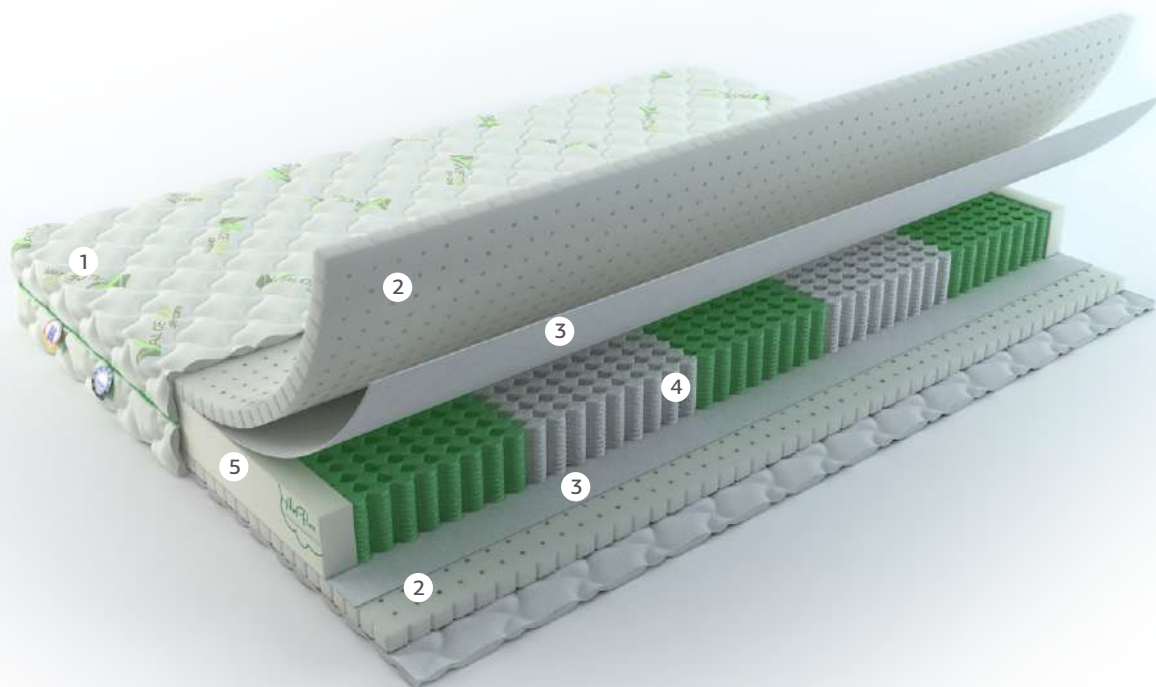

Коллекция **Art Flex**

Солара

- 1 Трикотажный чехол Алоэ Вера **Textus** (Польша)
- 2 Naturalный латекс Rolls **Artilat** (Бельгия) 3см
- 3 Защитный экран
- 4 Система пружин Punktoflaex 1000S 515 пружин/м² **Argo** (Германия)
- 5 Латексированная кокосовая койра **Enkev** (Голландия) 1см
- 6 Усиленный периметр **Vita Group** (Великобритания)
- H Высота матраса 21 см

Коллекция **Art Flex**

Бельвуар

- ① Трикотажный чехол Алоэ Вера **Textus** (Польша)
- ② Naturalный латекс Rolls **Artilat** (Бельгия) 3см
- ③ Защитный экран
- ④ Система пружин Punktoflaex 1000S 515 пружин/м² **Argo** (Германия)
- ⑤ Усиленный периметр **Vita Group** (Великобритания)
- Н Высота матраса 20 см