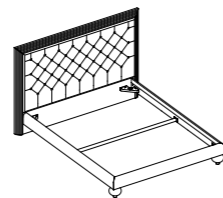

Domino ∞ Модульный ряд

50.001
Кровать
1223x1755x2340

50.002
Кровать
1277x1891x2178

50.003
Кровать (ножка цветн.)
1277x1891x2192

50.004
Кровать (ножка черн.)
1277x1891x2192

50.020
Пуфик (ножка цветн.)
420x600x600