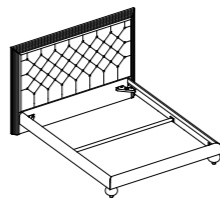

Domino ∞ Модульный ряд

50.001
Кровать
1223x1755x2340

50.002
Кровать
1277x1891x2178

50.003
Кровать (ножка цветн.)
1277x1891x2192

50.004
Кровать (ножка черн.)
1277x1891x2192

50.020
Пуфик (ножка цветн.)
420x600x600