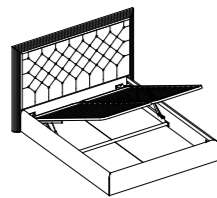

Domino ∞ Модульный ряд

50.001
Кровать
1223x1755x2340

50.002
Кровать
1277x1891x2178

50.003
Кровать (ножка цветн.)
1277x1891x2192

50.004
Кровать (ножка черн.)
1277x1891x2192

50.020
Пуфик (ножка цветн.)
420x600x600