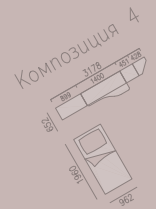

Композиция 4

Камрин
• техническая информация •