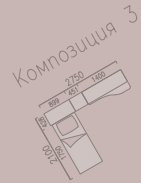

Композиция 4

Камрин
• техническая информация •