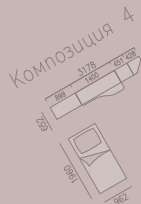

Композиция 4

Камрин
• техническая информация •