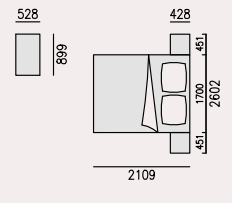

композиция 3.2

композиция 3.3

композиция 3.4

композиция 4.1

Варианты исполнения Цвета фасадов

Орех Артемида/
Орех Артемида

Венге/Венге

Орех Артемида/Бамбук

Млечный дуб/Млечный дуб

Венге/Белый люм

Венге/Млечный дуб

Венге/Люм

Млечный дуб/Белый люм

Млечный дуб/голубой

Млечный дуб/красный

Млечный дуб/мандарин

Цвета корпусов

Млечный дуб

Венге

Орех Артемида