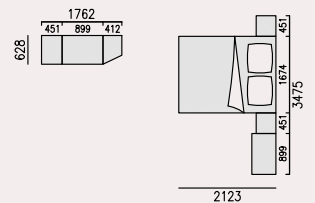

композиция 3.2

композиция 3.3

композиция 3.4

композиция 4.1

Варианты исполнения Цвета фасадов

Орех Артемида/
Орех Артемида

Венге/Венге

Орех Артемида/Бамбук

Млечный дуб/Млечный дуб

Венге/Белый люм

Венге/Млечный дуб

Венге/Люм

Млечный дуб/Белый люм

Млечный дуб/голубой

Млечный дуб/красный

Млечный дуб/мандарин

Цвета корпусов

Млечный дуб

Венге

Орех Артемида