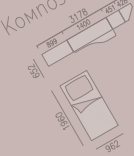

Композиция 4

Камрин
• техническая информация •