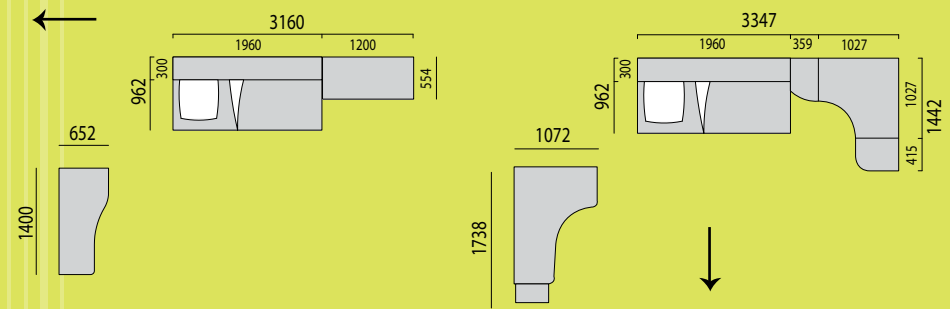

Композиция 9