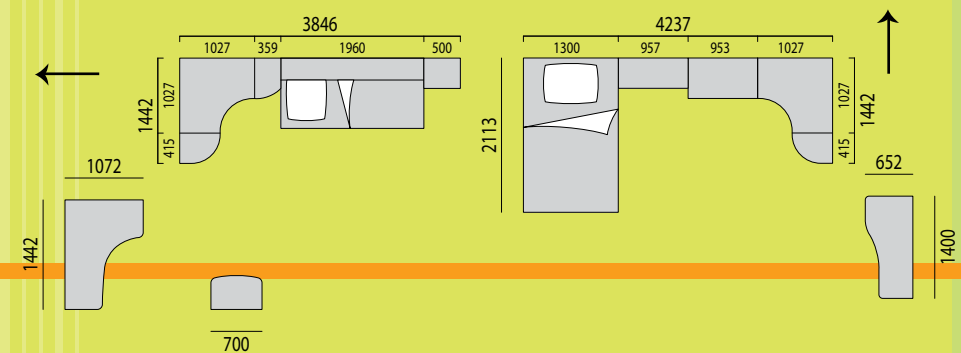

МИЛЕНА

МИЛЕНА

Композиция 1

Композиция 2

Набор мебели для жилой комнаты «Милена» изготовлен на современном Европейском оборудовании и удачно сочетает в себе современный дизайн, качество и практичность. Отличительная особенность мебели — использование ДСП 22 и 28 мм толщиной, что придает ей дополнительную прочность, устойчивость и защищает от прогибов.

Ми 30.580
Кровать
двухъярусная
1866 x 1972 x 962

Ми 30.581
Кровать
двухъярусная
1866 x 1972 x 962

Ми 30.590
Ограждение
на кровать
853 x 306 x 28

Ми 30.421
22 x 500 x 455
Полка вкладная
Ми 30.422
22 x 500 x 908