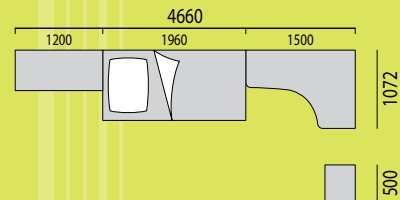

Композиция 3