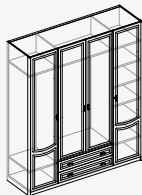

Тз 20.152
Шкаф для одежды
2346x2028x607