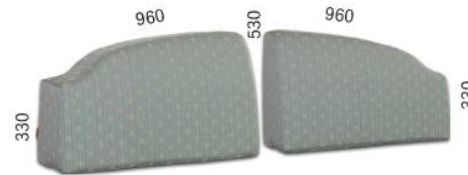

Кн-51 Подушки к дивану в комплекте 2 шт.

Кн-52 Валик к кровати Кн-27

Кн-50 Покрывало (1900x900x200)  
Кн-60 Покрывало к Кн-55 (верх) (1900x800x200)  
Кн-59 Покрывало к Кн-55 (низ) (1900x1200x200)

КАПРИ

КАПРИ