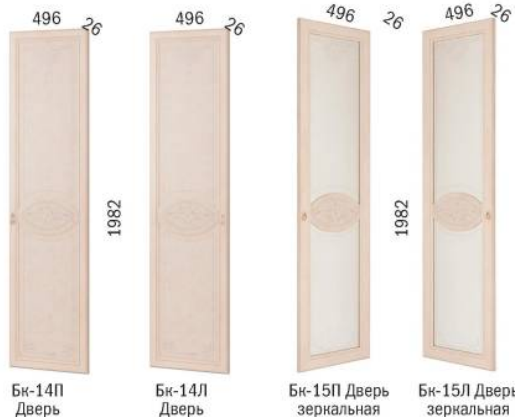

# PRAGMATIKA

СТАЛЕНКИ  
ДЛЯ БОЛЬШИХ  
И МАЛЕНЬКИХ

БАПОКО

БАРОКО

БАРОКО

БАРОКО

Бк-14П Дверь  
Бк-14Л Дверь  
Бк-15П Дверь зеркальная  
Бк-15Л Дверь зеркальная

Корпус навесной полки Бк-08  
Корпус навесной полки Бк-40

Корпус навесной полки Бк-08 с дверью Бк-26  
Корпус навесной полки Бк-40 с дверями Бк-26

Корпус навесной полки Бк-08 с дверью Бк-25  
Корпус навесной полки Бк-40 с дверями Бк-25 и Бк-26

Корпус навесной полки Бк-12  
Корпус навесной полки Бк-12 с дверями Бк-25 и Бк-26