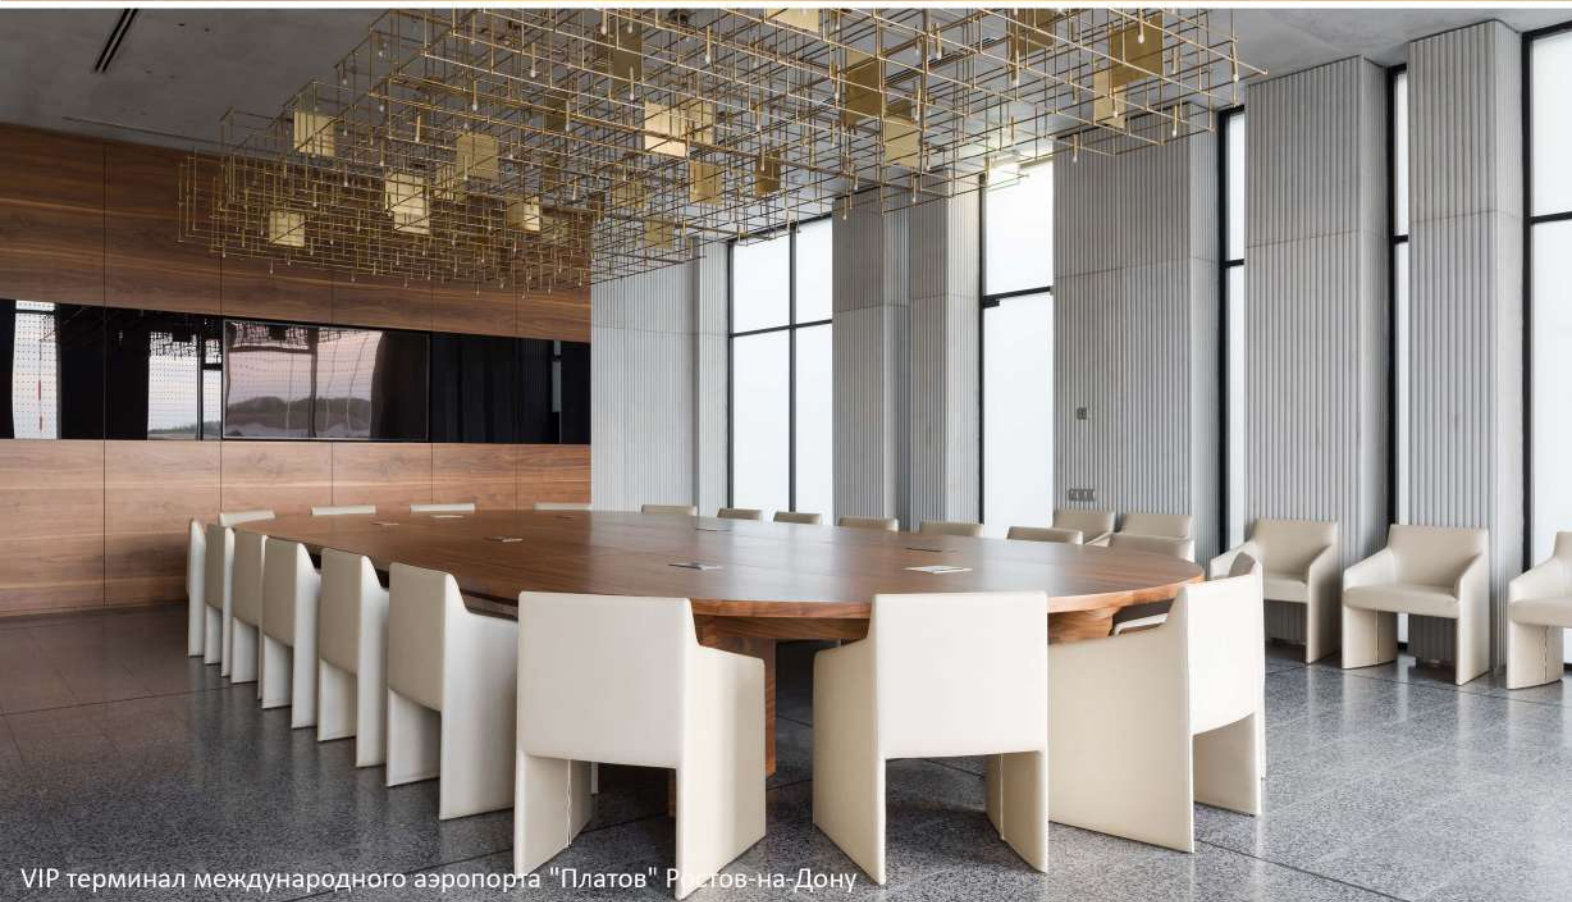

VIP терминал международного аэропорта "Платов" Ростов-на-Дону

ПРОВЕРЕНО. ДОВЕРЯТЬ МОЖНО.

Сделано в России
МАНУФАКТУРА 1904 НЕЧАЕВЪ
 ЭКСКЛЮЗИВНЫЕ ДВЕРИ И МЕБЕЛЬ

Нам доверяют не только частные интерьеры, но и рабочие кабинеты директоров и губернаторов, VIP-зоны общественных мест, памятники культурного наследия. Среди наши заказчиков, такие публичные организации как Государственная корпорация «Ростех», кинотеатр «Художественный» на Арбате, страховое акционерное общество «РЕСО-Гарантия», музей-заповедник «Бородинское поле», люксовое белье «Agent Provocateur», международный аэропорт Ростова-на-Дону «Платов», военно-промышленное предприятие "Исток" и многие другие.