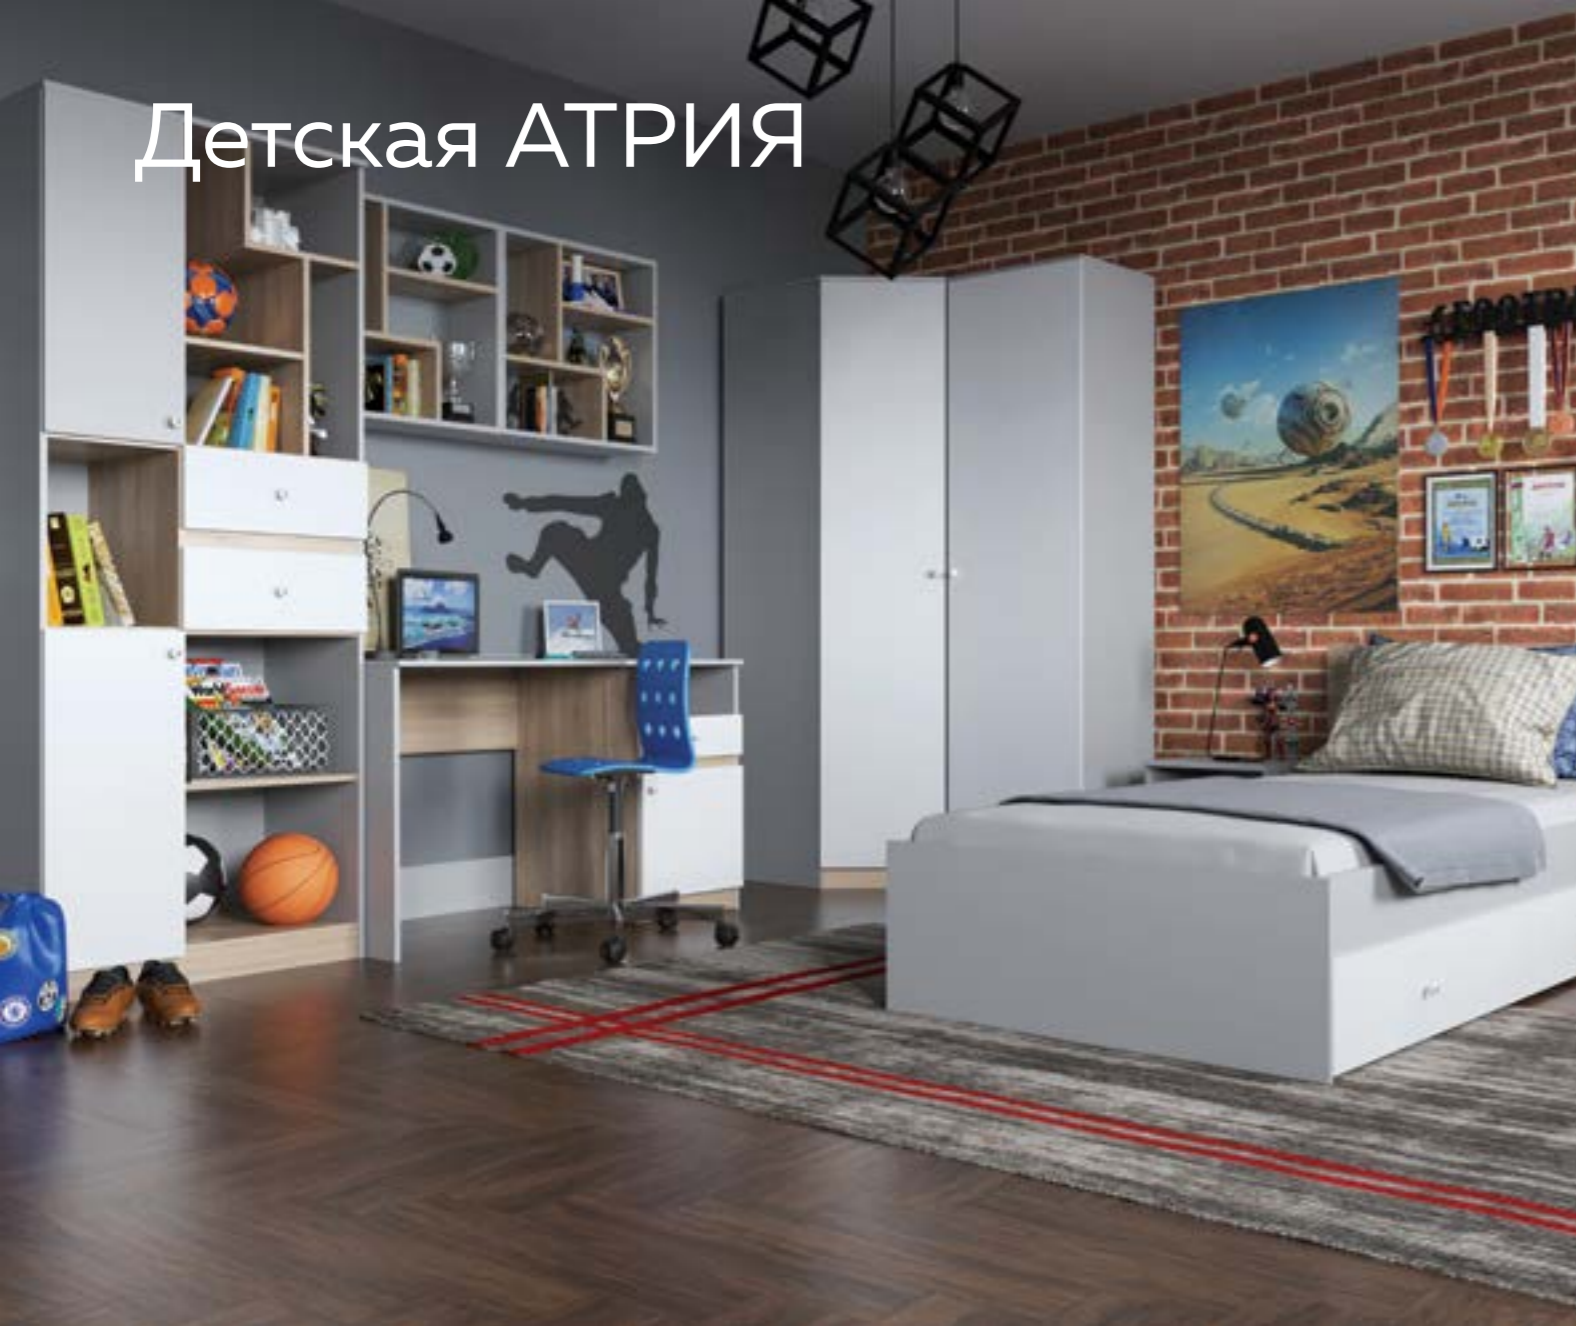

Детская АТРИЯ

Шкаф 900
В 2000 * Ш 900 * Г 432