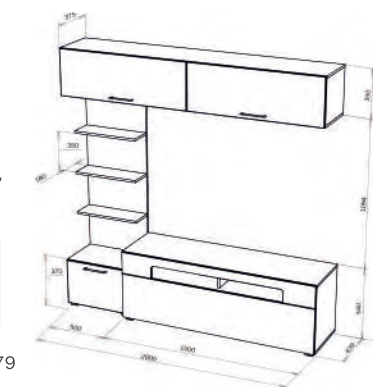

SYDNEY
Тумба под ТВ, стеллаж,
шкаф навесной
Артикул: 71270134

* БЛОК ПИТАНИЯ ДЛЯ ПОДСВЕТКИ И СВЕТОДИОДНАЯ КЛИПСА ЗАКАЗЫВАЮТСЯ ОТДЕЛЬНО