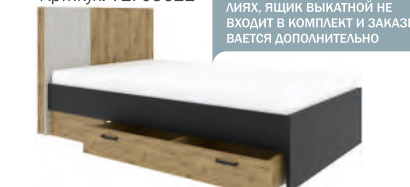

900 + 1950 520

**KUBO**  
шкаф ШК-50  
Артикул: 71705627 Подсветка

500 + 1950 420

**KUBO** Подсветка  
кровать 900x2000  
Артикул: 71705565

1000 + 1000 2170  
УСТАНАВЛИВАЕТСЯ 1 ЯЩИК С ЛЮБОЙ СТОРОНЫ

**KUBO**  
кровать 1200x2000  
Артикул: 71705621