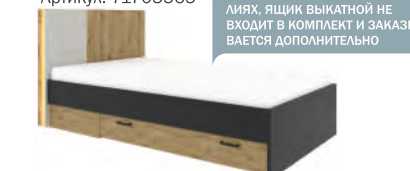

KUBO Подсветка
кровать 900x2000
Артикул: 71705565

1000 + 1000 2170
УСТАНАВЛИВАЕТСЯ 1 ЯЩИК С ЛЮБОЙ СТОРОНЫ