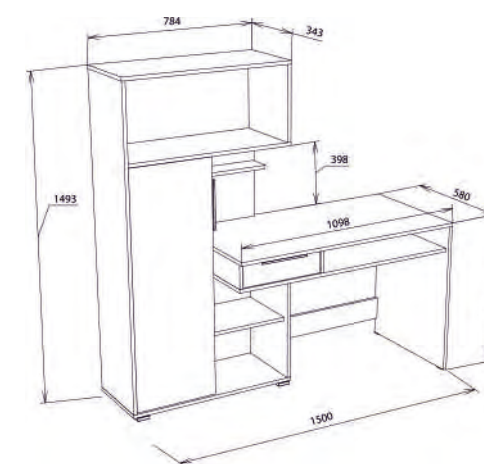

# Молодёжная QUADRO | КВАДРО МОДУЛЬНЫЙ РЯД

ДЕКОРЫ:

ФАСАД - БЕЛЫЙ  
КОРПУС - ВЕНГЕ

ФАСАД - СЕРЫЙ ГРАФИТ  
КОРПУС - ДУБ ВОТАН

ФАСАД - БЕЛЫЙ  
КОРПУС - ДУБ СОНОМА

**QUADRO**

стол письменный  
Арт: 74264628 | Корпус Венге - Фасад Белый  
Арт: 74264629 | Корпус Дуб Вотан - Фасад Серый Графит  
Арт: 74260155 | Корпус Дуб Сонома - Фасад Белый