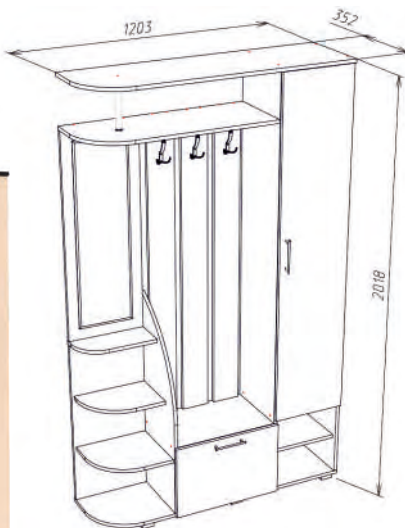

## ДЕКОРЫ:

ФАСАД - ДУБ КРЕМОНА  
КОРПУС - ВЕНГЕ

ЭКОНОМИЧНО  
Фасады ЛДСП

КОМПАКТНО

**TWIST**  
прихожая  
Артикул: 73110141

1203 2018 352