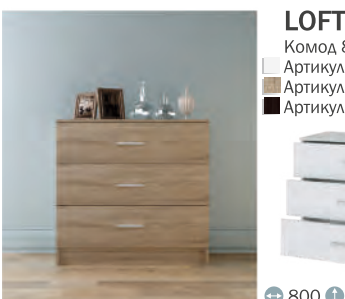

LOFT

Комод 800
Артикул: 72230015 | Белый
Артикул: 72230017 | Дуб Сонома
Артикул: 72230016 | Венге

800 770 440