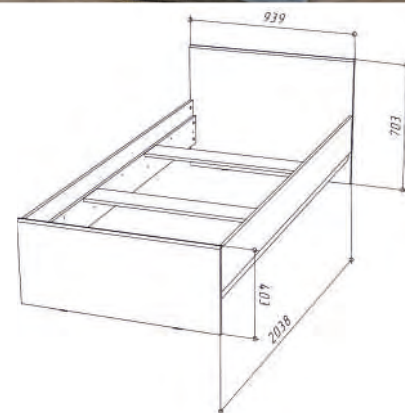

Молодёжная STERN | ШТЕРН МОДУЛЬНЫЙ РЯД

ДЕКОРЫ:

ЭСТЕТИЧНО
Скошенный край фасада

ЭКОНОМИЧНО
Фасады ЛДСП

УДОБНО
Ящики на шариковых направляющих полного выдвижения

STERN

кровать 900x2000
Арт: 72676492 | Белый
Арт: 72676494 | Дуб Вотан
Арт: 72676493 | Дуб Сонома

939 + 703 + 2038

Молодёжная STERN | ШТЕРН МОДУЛЬНЫЙ РЯД

STERN

шкаф 2-х дверный
Арт: 72676501 | Белый
Арт: 72676503 | Дуб Вотан
Арт: 72676502 | Дуб Сонома

830 + 2003 + 583

STERN

шкаф 3-х дверный с зеркалом
Арт: 72676504 | Белый
Арт: 72676506 | Дуб Вотан
Арт: 72676505 | Дуб Сонома

1567 + 2203 + 583

STERN

стеллаж Т-10
Арт: 72674931 | Белый
Арт: 72674932 | Дуб Вотан
Арт: 72674933 | Дуб Сонома

290 + 1681 + 290

STERN

стол письменный Т-5
Арт: 72674930 | Белый
Арт: 72674929 | Дуб Вотан
Арт: 72674922 | Дуб Сонома

1200 + 729 + 590

STERN

комод Т-2
Арт: 72674926 | Белый
Арт: 72674925 | Дуб Вотан
Арт: 72674920 | Дуб Сонома

400 + 895 + 433

STERN

комод Т-8
Арт: 72676244 | Белый
Арт: 72676287 | Дуб Вотан
Арт: 72676286 | Дуб Сонома

782 + 1365 + 433

STERN

комод Т-4
Арт: 72676241 | Белый
Арт: 72676281 | Дуб Вотан
Арт: 72676280 | Дуб Сонома

1403 + 895 + 433

STERN

комод Т-6
Арт: 72676242 | Белый
Арт: 72676283 | Дуб Вотан
Арт: 72676282 | Дуб Сонома

1562 + 857 + 433

STERN

комод Т-7
Арт: 72676243 | Белый
Арт: 72676285 | Дуб Вотан
Арт: 72676284 | Дуб Сонома

1232 + 857 + 433

STERN

стол письменный Т-12
Арт: 72674939 | Белый
Арт: 72674941 | Дуб Вотан
Арт: 72674940 | Дуб Сонома

900 + 739 + 560

STERN

комод Т-1
Арт: 72674923 | Белый
Арт: 72674924 | Дуб Вотан
Арт: 72674919 | Дуб Сонома

400 + 497 + 433

STERN

комод Т-3
Арт: 72674928 | Белый
Арт: 72674927 | Дуб Вотан
Арт: 72674921 | Дуб Сонома

782 + 857 + 433

STERN

комод Т-7
Арт: 72674937 | Белый
Арт: 72674936 | Дуб Вотан
Арт: 72674935 | Дуб Сонома

302 + 302 + 286

ФУНКЦИОНАЛЬНО
Широкий модульный ряд позволяет создавать любой интерьер