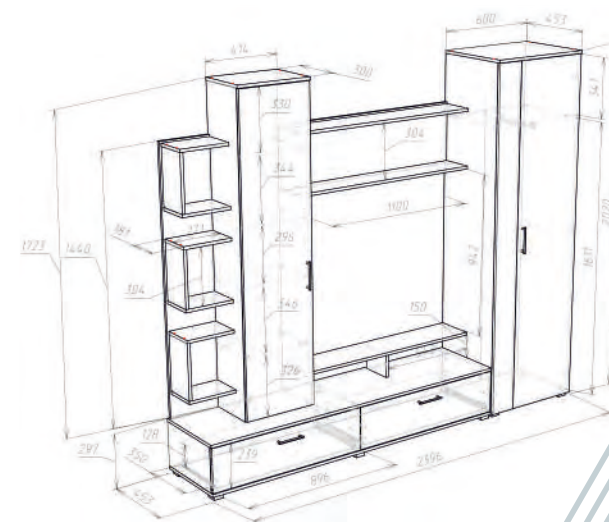

Гостиная MILANA | МИЛАНА МОДУЛЬНЫЙ РЯД

ДЕКОРЫ:

ФАСАД - БЕЛЫЙ
КОРПУС - ДУБ СОНОМА

КОМПАКТНО

ЭКОНОМИЧНО
Фасады ЛДСП

2500 1936 430

Гостиная DALLAS | ДАЛЛАС МОДУЛЬНЫЙ РЯД

DALLAS

Гостиная
Артикул: 71290133

2396 2020 453

ДЕКОРЫ:

ФАСАД - БЕЛЫЙ
КОРПУС - ДУБ СОНОМА

УНИВЕРСАЛЬНО
Сборка возможна как на левую
так и на правую сторону

КОМПАКТНО