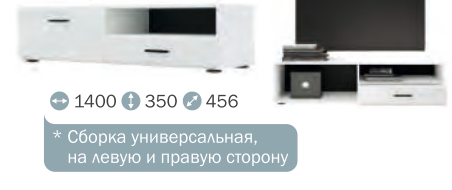

+ 1400 + 350 + 456

* Сборка универсальная,
на левую и правую сторону

GLOSS
комод КМВ-80
Артикул: 71373136