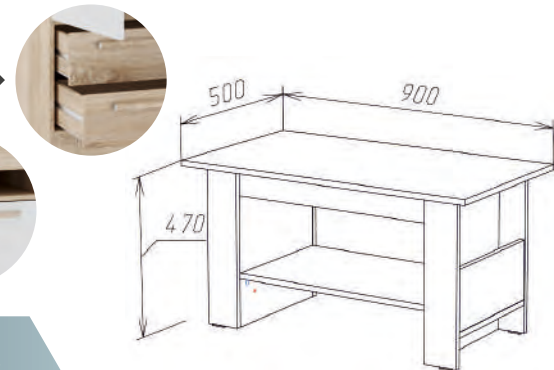

Молодёжная OXFORD | ОКСФОРД

ДЕКОРЫ:

ФАСАД - БЕЛЫЙ ГЛЯнец
ДУБ СОНОМА
КОРПУС - ДУБ СОНОМА

УДОБНО
Ящики на шариковых направляющих полного выдвижения

ЭСТЕТИЧНО
Декоративная отделка ручек в тон корпуса

Молодёжная OXFORD | ОКСФОРД МОДУЛЬНЫЙ РЯД

484 + 1951 + 373

484 + 1951 + 373

484 + 1951 + 373

931 + 1951 + 373

931 + 1951 + 583

484 + 1241 + 373

484 + 1951 + 373

900 + 470 + 500

931 + 1241 + 373

1050 + 451 + 259

2091 + 1020 + 1018

1050 + 770 + 550

1050 + 470 + 454