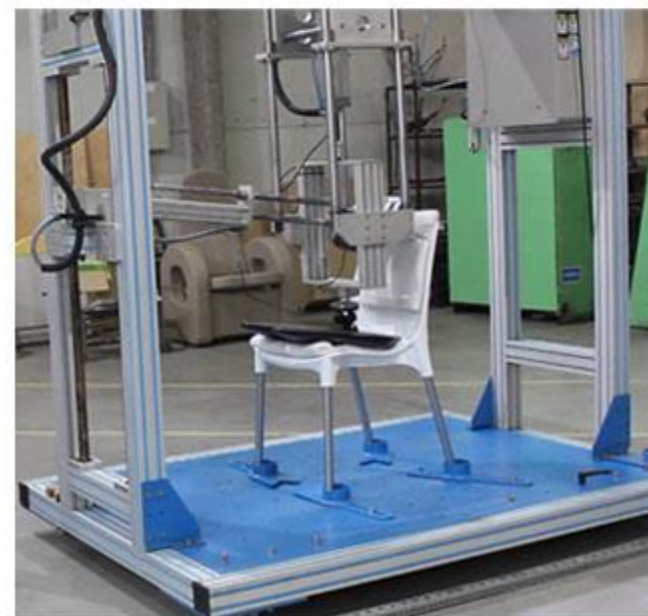

ИСПЫТАНИЯ СТУЛЬЕВ SHEFFILTON

Мы подвергаем наши стулья различным испытаниям на устойчивость, прочность и безопасность

- Испытание сиденья на удар (ударная прочность): высота падения груза 180 мм, груз 100 кг
- Испытание сиденья и спинки на усталость (долговечность): нагрузка на спинку 33 кг, нагрузка на сидение 95 кг
- Статическая нагрузка на сиденье и спинку (статическая прочность): нагрузка на сидение 130 кг, нагрузка на спинку 56 кг
- Долговечность деревянных стульев

ГАРАНТИЯ 2 ГОДА!