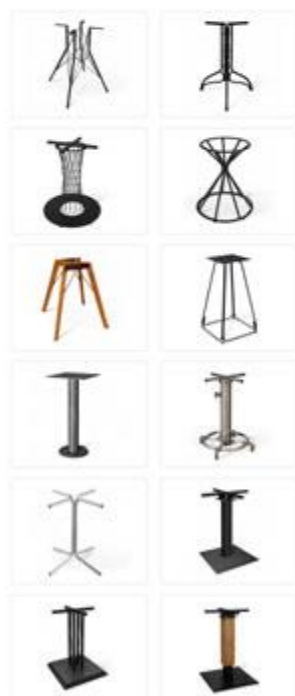

ОБЕДЕННЫЕ ГРУППЫ

СТОЛЫ

ПОДСТОЛЬЯ

СТОЛЕШНИЦЫ

КОЛЛЕКЦИЯ ПОДСТОЛЬЕВ от SHEFFILTON

металлические и деревянные

КОЛЛЕКЦИЯ СТОЛЕШНИЦ ОТ SHEFFILTON

СТОЛЕШНИЦЫ ИЗ МДФ

СТОЛЕШНИЦЫ ИЗ ЛДСП

ДЕРЕВЯННЫЕ СТОЛЕШНИЦЫ

КЕРАМИЧЕСКИЕ
СТОЛЕШНИЦЫ

ШПОНИРОВАННЫЕ
СТОЛЕШНИЦЫ

МЕТАЛЛИЧЕСКИЕ
СТОЛЕШНИЦЫ

СТАНЬТЕ ДИЗАЙНЕРОМ СВОЕГО СТОЛА

Мы поставляем отдельно Столешницы и Подстолья.

Благодаря такому подходу, снижаются Ваши расходы на хранение и перевозку + Вам всегда доступны более 2500 вариантов столов!

Конструктор

СОБЕРИТЕ СВОЙ СТУЛ

СОБЕРИТЕ СВОЙ СТОЛ

Шаг 1. Выберите подстолье

Шаг 2. Выберите столешницу

Шаг 3. Ваш стол готов!

БОЛЕЕ
2500
ВАРИАНТОВ
СТОЛОВ

СТОЛОВАЯ В УЧЕБНОМ ЗАВЕДЕНИИ