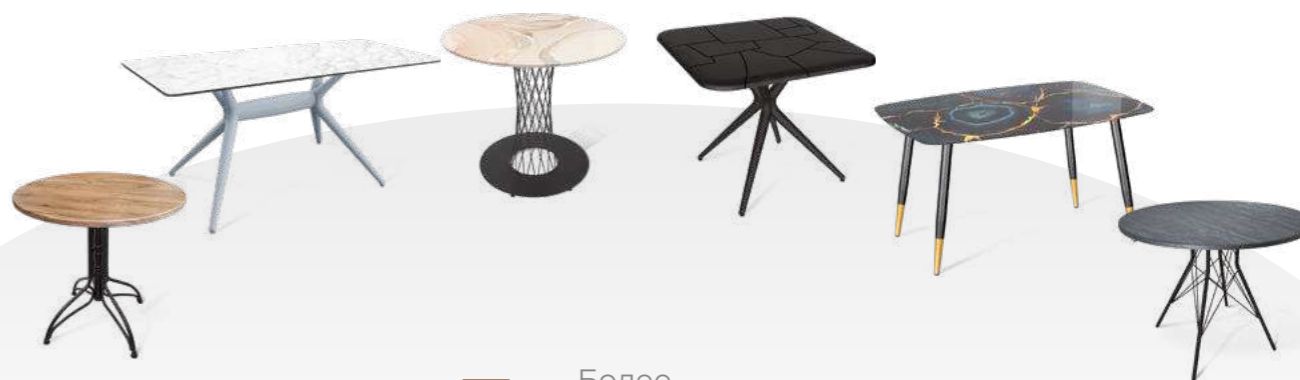

шаг 2

Выберите основание

Более
60
возможных
вариантов

шаг 3

Ваш стол готов!

Более
3000
возможных
вариантов

Подробнее –
в нашем конструкторе столов
на сайте