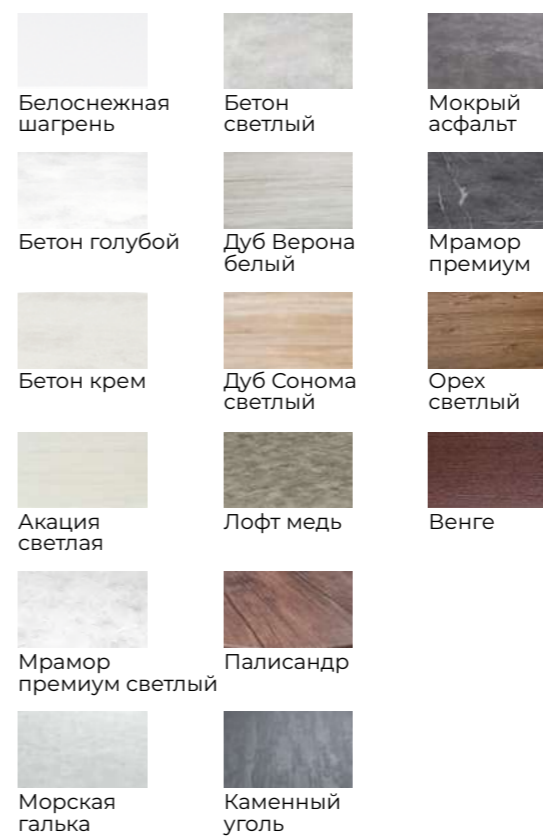

Основание **SHT-TU9-2**
Светлый орех/МДФ

Столешица смотрится аккуратно и привлекательно, поскольку имеет плавный закругленный переход от лицевой поверхности к боковым кромкам.