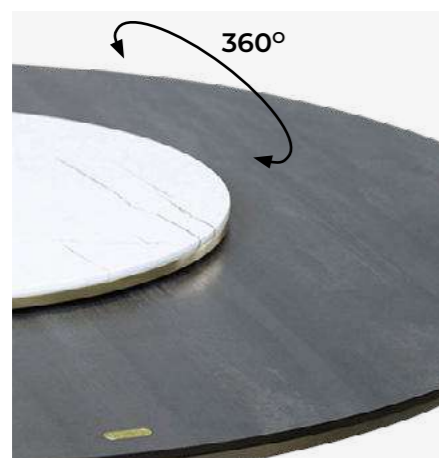

Современная, практичная и стильная металлическая кромка стола.

Столешница **SHT-TT28**
Опора для стола **SHT-TU1-47**

Столешница **SHT-HPL**
Опора для стола **SHT-TU30-2**

Устойчива к механическим воздействиям, не разбухают, не деформируются при длительном контакте с водой.