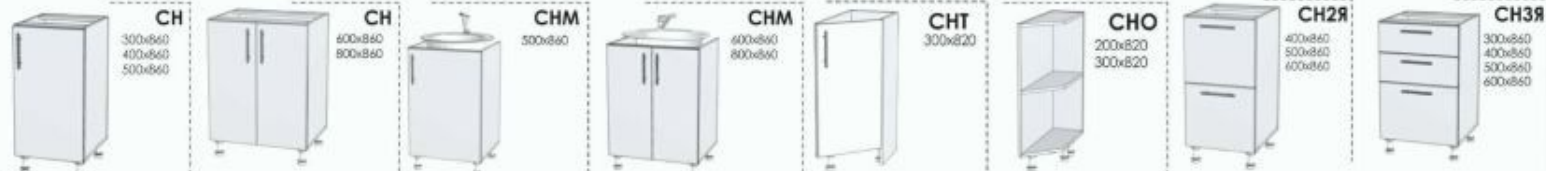

Нижние секции

Нижние секции