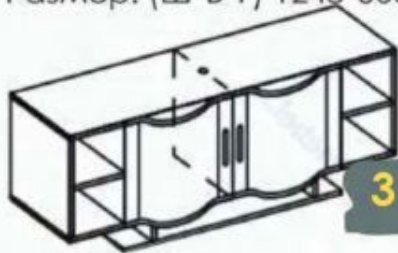

ЛДСП

Цвет: (ясень шимо светлый/
\ясень шимо темный) AP-49

20 690 р

Стенка «ГЛОРИЯ»

Цвет: Дуб Венге/Дуб Белфорд.
 Материал: ЛДСП
 Материал фасадов: МДФ

Шкаф навесной

Размер: (Ш*В*Г) 1248*500*350 мм.

3 690 р