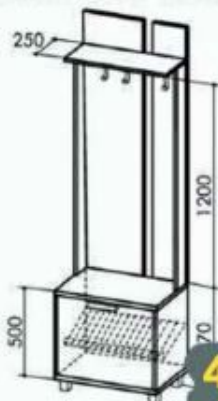

Вешалка

Размер: 2000*600*400мм