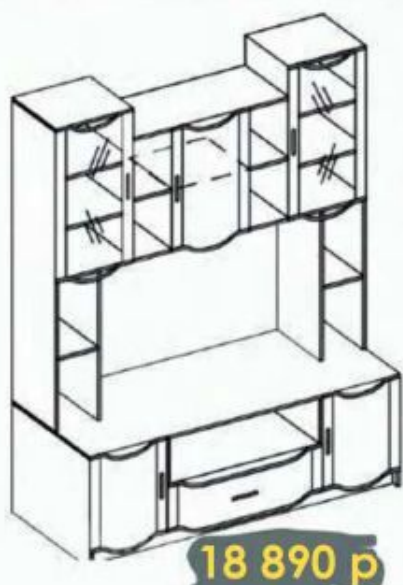

Размер: 300*350*1980

2 590 р

Шкаф угловой

Размер: 830*830*2060

9 590 р

Стенка «Магнолия»

Шкаф многофункциональный ШМ-4
 Размер: (Ш*В*Г) 1664*2188*610 мм.
 Цвет: Дуб Венге/Дуб Белфорд,
 ясень шимо темный/ясень шимо св
 Материал: ЛДСП
 Размер ниши под ТВ /
 монитор (мм): (ШxВ) 1184x800