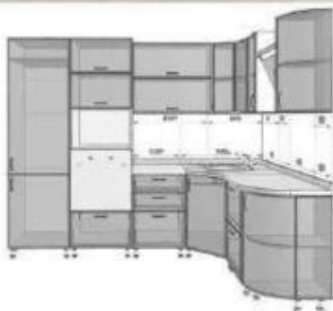

Габариты: 2,6/1,8
Корпус: ЛДСП-белый
Фасад: МДФ Томск-черный глянец
Столешница: 38мм
Мойка: круглая
Посудосушитель: белый

КУПИТЬ