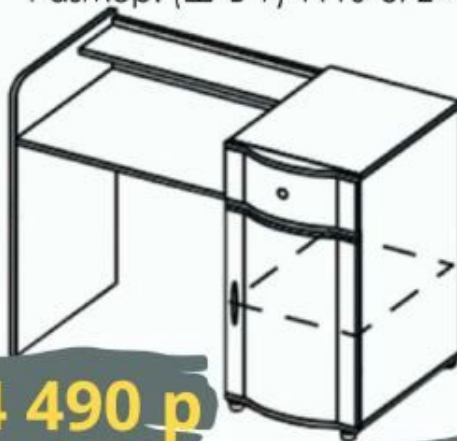

Размер: (Ш*В*Г) 416*464*405 мм

2 790

стол туалетный

Размер: (Ш*В*Г) 1110*872*490 мм

4 490 р

КОМОД

Размер: (Ш*В*Г)
832*876*490 мм

7 890 р