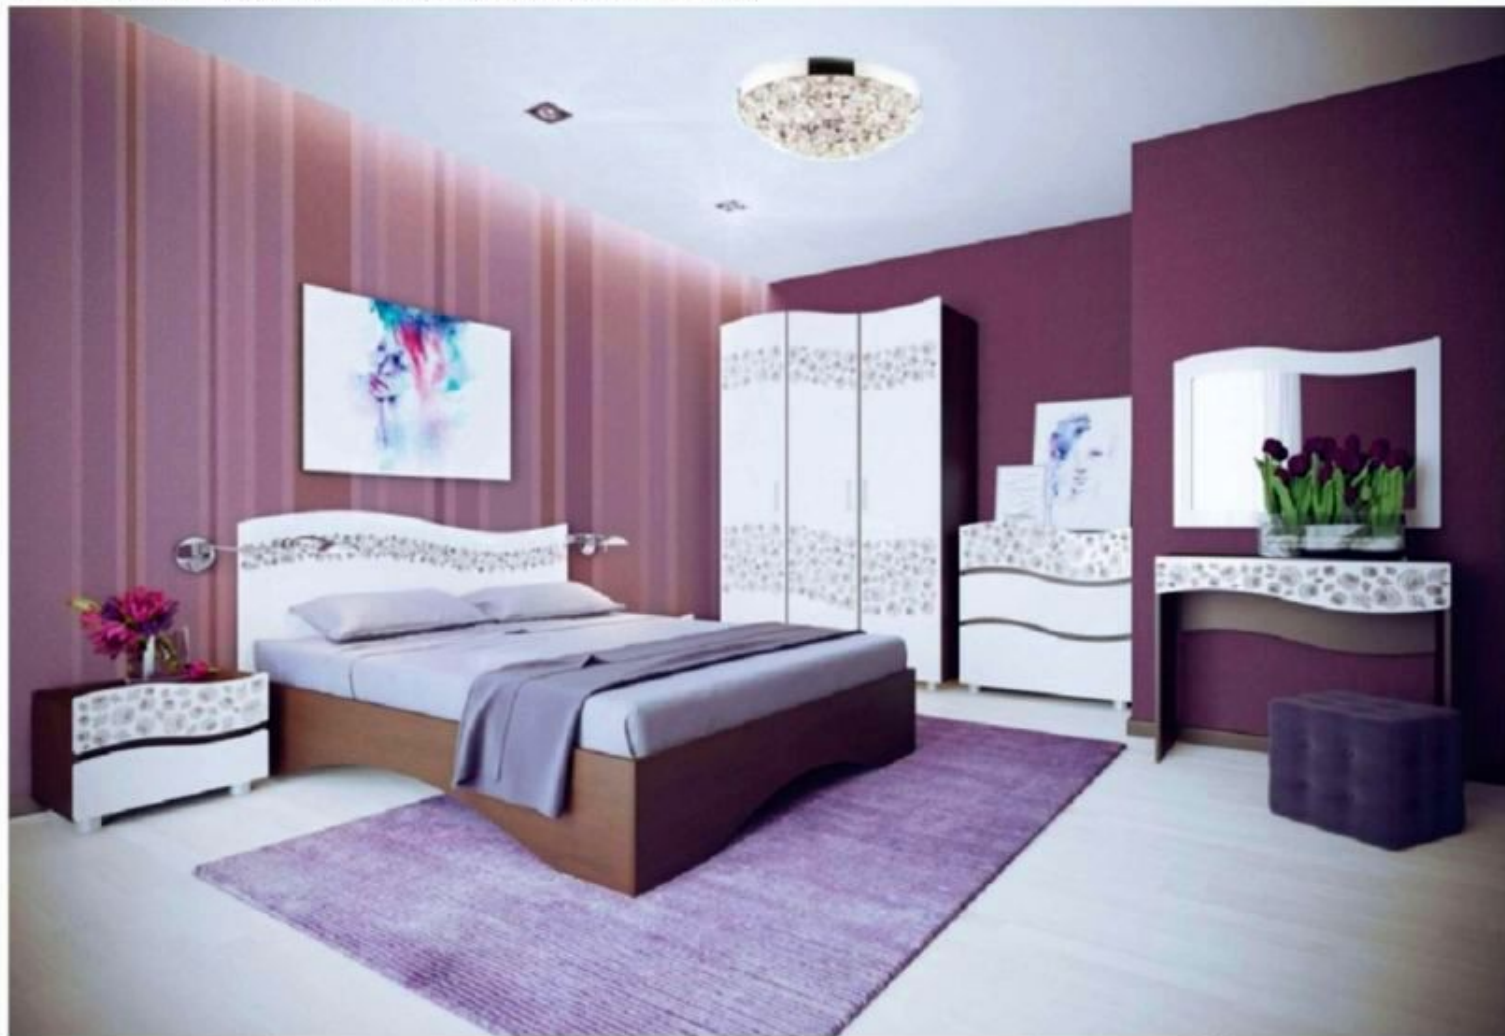

2 790 р

2 690 р

Тумба прикроватная
Материал : ЛДСП/МДФ
ш-552 x г-342, h-388

6 690 р

Комод с ящиками 850
Материал : ЛДСП/МДФ
ш-850 x г-402, h-966

8 990 р

Кровать
Материал : ЛДСП/МДФ

Спальня «Селена»