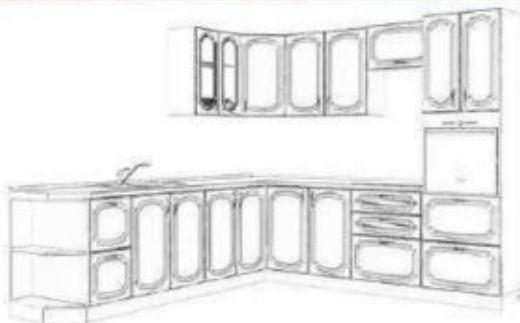

Габариты: 2,8/2,6
Корпус: ЛДСП-венге
Фасад МДФ эксклюзив- сандал белый
Столешница: 38мм
Мойка: овальная

Внимание: цвет, конструкция мебели
могут незначительно отличаться от указанных.