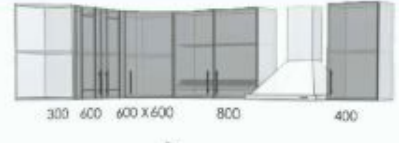

Цвет столешницы: Малага

Готовые решения!

В наличии на складе!

По выгодной цене!

500 600 400

600 800 400

800 800 400

300 600 600x600 800 400

Кухня Renni Shokolad 1.8 м. Корпус: Белое, Столешница: Зенит. Фасад: Шоколад, Жемчуг. Мойка: нержавеющая 300, смывка 400. **13 990 р**

Кухня Renni Shokolad 1.8 м. Корпус: Белое, Столешница: Зенит. Фасад: Шоколад, Жемчуг. Мойка: нержавеющая 600, смывка 400. **16 190 р**