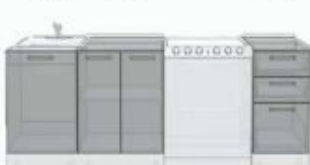

Кухня SOFT grey 1.5 м
Модель коллекции SOFT, серия SOFT

15 890 р