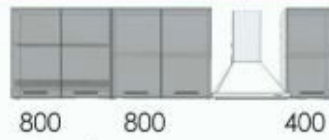

В наличии на складе!

По выгодной цене!

500 600 400

600 800 400

800 800 400

300 600 600 X 600 800 400

Кухня Plain Sonoma 1
Корпус: Вайт, Столешница 28мм
Фасад: Дуб сонма
Мокое отделение 800, сушка 800

11 490 р

Кухня Plain Sonoma 1.8 м
Корпус: Вайт, Столешница 28мм
Фасад: Дуб сонма
Мокое отделение 800, сушка 800

12 990 р

Кухня Plain Sonoma 2.0 м
Корпус: Вайт, Столешница 28мм
Фасад: Дуб сонма
Мокое отделение 800, сушка 800

13 690 р

Кухня Plain Sonoma 1.5 x 2.3 м
Корпус: Вайт, Столешница 28мм
Фасад: Дуб сонма
Мокое отделение 490, сушка 800

21 890 р

Нижние секции

Глубина столов 600мм (глубина корпуса столов 460, моек 440мм)

СН