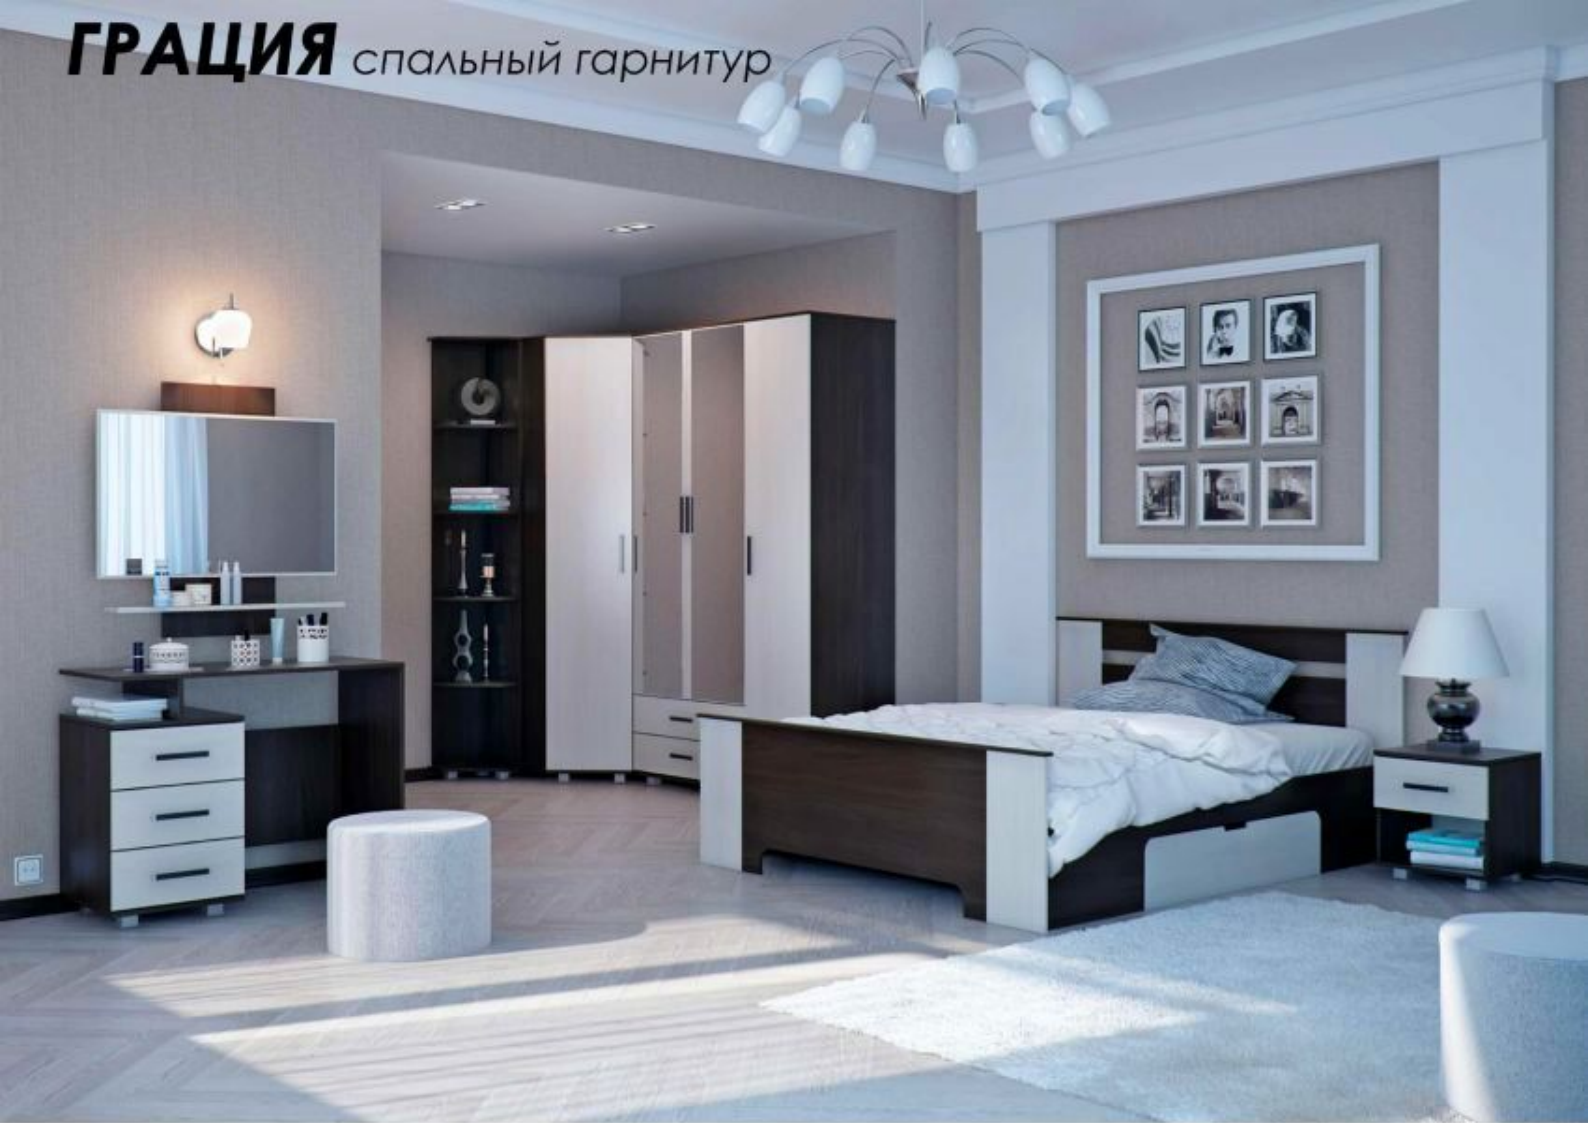

ГРАЦИЯ спальный гарнитур

Материал: ЛДСП
Цвет: венге/дуб белфорд

Особенности: выдвигной ящик под белье в кровати, спальное место 2000х1600/1400, ортопедическое основание

■ МОДУЛЬНЫЙ РЯД