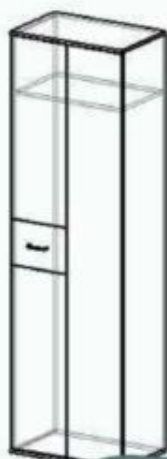

7 090 р

Тумба для обуви

Размер: 840x250x370

2 790 р

Обувница с ящиком

Размер: 1130x740x370 мм

8 190 р

Вешало малое