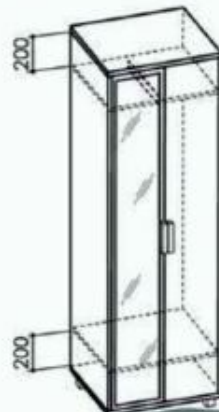

Шкаф 600 зеркало

Размер: 2000 x 600 x 400 мм