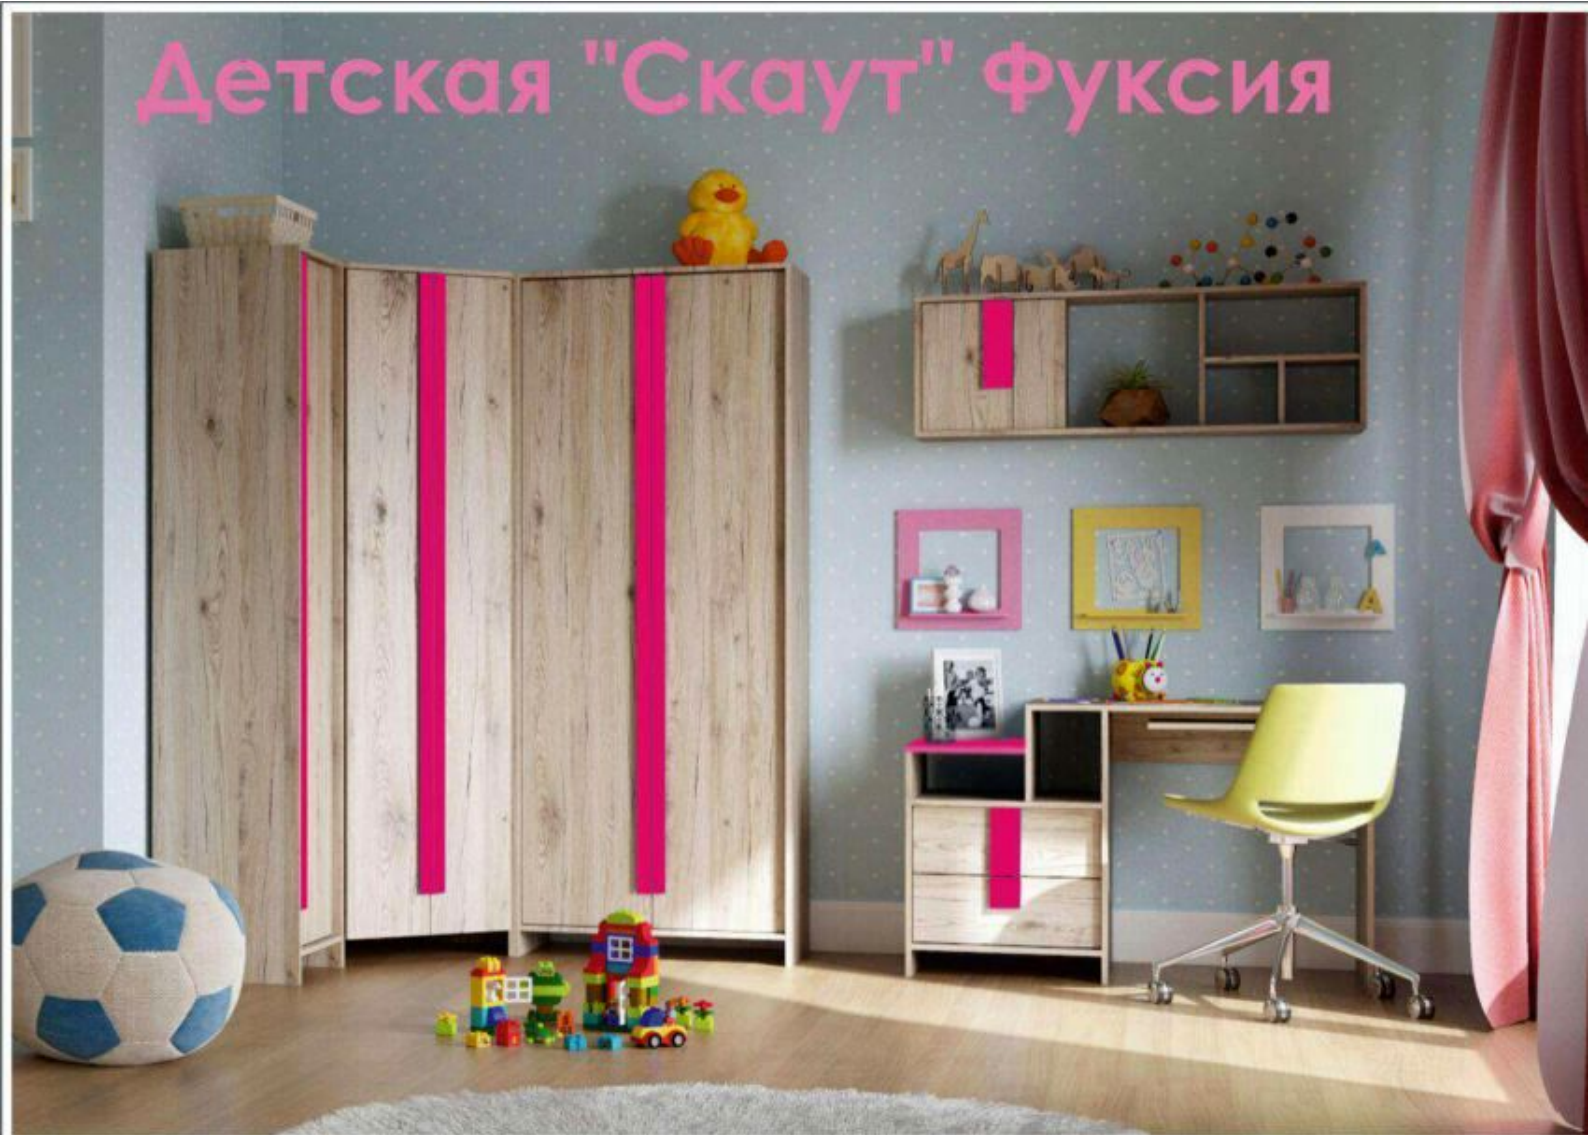

14 090 р

Шкаф двухстворчатый
Длина-800
Глубина-470
Высота-2160мм.

9 390 р

Пенал с 3 ящиками
Длина-450
Глубина-470
Высота-1700 мм.

6 490 р

Детская "Скаут" Фуксия

Материал: ЛДСП (16 мм)/МДФ(16 мм)
 Цвет: дуб бонифаций/ фуксия