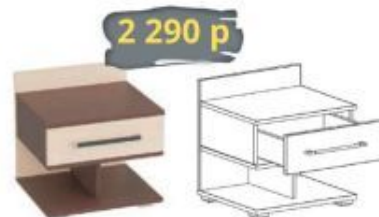

1 990 р

ЖЕНЕВА

спальный гарнитур

■ МОДУЛЬНЫЙ РЯД

Цветовое исполнение:
ЛДСП 16 мм

Венге мали / Дуб молочный

Размеры (ШхГхВ): 1200х520х2200 мм
Шкаф трёхдверный 1200

Размеры (ШхГхВ): 700х385х850 мм
Комод 700