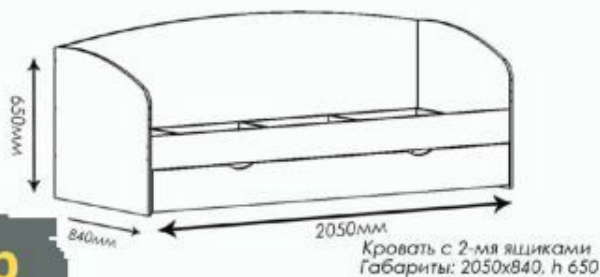

Кровать с 2-мя ящиками
Габариты: 2050x840, h 650