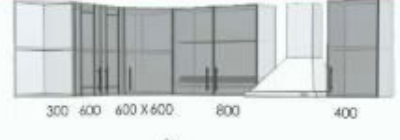

В наличии на складе!

По выгодной цене!

500 600 400

600 800 400

800 800 400

300 600 600 X 600 800 400

Кухня Plain Sonoma 1
Корпус: Вайт, Столешница 28мм
Фасад: Дуб сонма
Мокое отделение 800, сушка 800

11 490 р

Кухня Plain Sonoma 1.8 м
Корпус: Вайт, Столешница 28мм
Фасад: Дуб сонма
Мокое отделение 800, сушка 800

12 990 р

Кухня Plain Sonoma 2.0 м
Корпус: Вайт, Столешница 28мм
Фасад: Дуб сонма
Мокое отделение 800, сушка 800

13 690 р

Кухня Plain Sonoma 1.5 x 2.3 м
Корпус: Вайт, Столешница 28мм
Фасад: Дуб сонма
Мокое отделение 490, сушка 800

21 890 р

Нижние секции

Глубина столов 600мм (глубина корпуса столов 460, моек 440мм)

СН