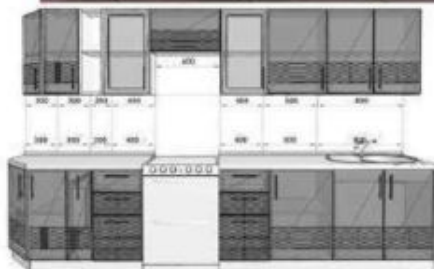

Габариты: 2,6
Корпус: ЛДСП-белый
Фасад: МДФ- серебристый металллик
Столешница: 38мм
Мойка: мини овал
Посудосушитель: хром

КУПИТЬ

серия Модерн 171220-01