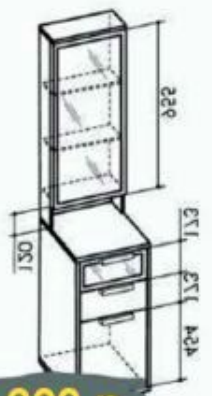

Тумба с зеркалом

Размер: 2000*400*400мм