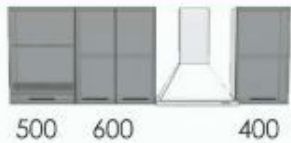

Кухня «Renni Shokolad»

Renni Shokolad – это кухня в стиле модерн. Яркие глянцевые декоры фасадов подарят ощущение свободы, наполнят Вас отличным настроением.

Готовые решения!

В наличии на складе!

По выгодной цене!

500 600 400

600 800 400

800 800 400

300 600 600x600 800 400

Кухня Renni Shokolad 1.8 м. Корпус: Белое, Столешница: Зенит. Фасад: Шоколад, Жемчуг. Мойка: нержавеющая 300, смывка 400. **13 990 р**

Кухня Renni Shokolad 1.8 м. Корпус: Белое, Столешница: Зенит. Фасад: Шоколад, Жемчуг. Мойка: нержавеющая 600, смывка 400. **16 190 р**

Кухня Renni Shokolad 2.0 м. Корпус: Белое, Столешница: Зенит. Фасад: Шоколад, Жемчуг. Мойка: нержавеющая 300, смывка 400. **17 290 р**

Кухня Renni Shokolad 1.5 x 2.3 м. Корпус: Белое, Столешница: Зенит. Фасад: Шоколад, Жемчуг. Мойка: нержавеющая 400, смывка 400. **25 790 р**

Глубина столов 600мм (глубина корпуса столов 460, мойка 440мм)

Нижние секции

Нижние секции

Верхние секции

Глубина корпуса шкафов 300мм

Пеналы

Глубина корпуса пенала 560мм

Цены указаны за полный комплект

Нужна кухня по Вашим размерам?
Составьте кухню из стандартных модулей.

online - constructor
www.realmebel.pro **3D**