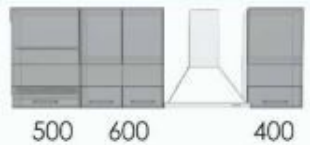

Кухня SOFT grey 1.5 м
Модель коллекции SOFT, серия SOFT

15 890 р