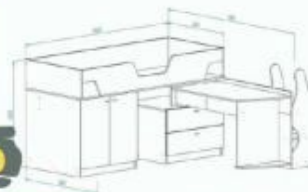

8 190 р

Полка над кроватью
Материал : ЛДСП/фотопечать
2040 x 900 x 266

Шкаф стеллаж с 3 ящ.
Материал : ЛДСП/фотопечать
350 x 2200 x 400

5 090 р

1 090 р

Часы
Материал : ЛДСП/фотопечать
часовой механизм
300x600