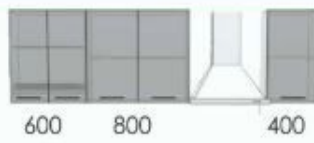

Цвет столешницы: Малага

Готовые решения!

В наличии на складе!

По выгодной цене!

500 600 400

600 800 400

800 800 400

300 600 600x600 800 400

Кухня Renni Shokolad 1.8 м. Корпус: Белое, Столешница: Зенит. Фасад: Шоколад, Жемчуг. Мойка: нержавеющая 300, смывка 400. **13 990 р**

Кухня Renni Shokolad 1.8 м. Корпус: Белое, Столешница: Зенит. Фасад: Шоколад, Жемчуг. Мойка: нержавеющая 600, смывка 400. **16 190 р**