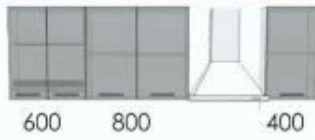

В наличии на складе!

По выгодной цене!

500 600 400

600 800 400

800 800 400

300 600 600 X 600 800 400

Кухня Plain Sonoma 1
Корпус: Вайт, Столешница 28мм
Фасад: Дуб сонма
Мокое отделение 800, сушка 800

11 490 р

Кухня Plain Sonoma 1.8 м
Корпус: Вайт, Столешница 28мм
Фасад: Дуб сонма
Мокое отделение 800, сушка 800

12 990 р

Кухня Plain Sonoma 2.0 м
Корпус: Вайт, Столешница 28мм
Фасад: Дуб сонма
Мокое отделение 800, сушка 800