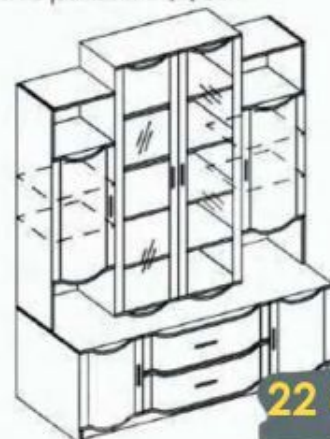

20 190 р

Шкаф многофункц. ШМ-1
Размер: 1664*2188*610 мм.
Цвет: Дуб Венге/Дуб Белфорд,
Ясень Шимо тёмный.
Материал: ЛДСП