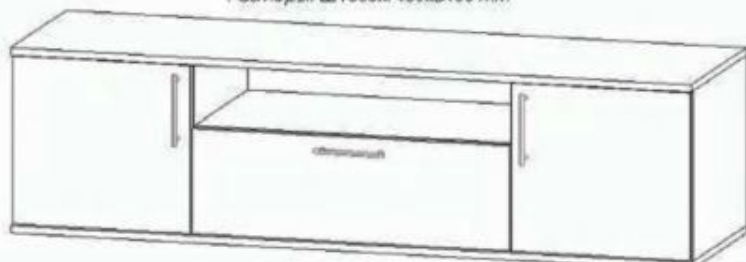

Материал: ЛДСП
Цвет: Анкор белый

■ МОДУЛЬНЫЙ РЯД

Модуль-4 Полка
Материал: ЛДСП
Размеры: Ш1500хГ250хВ200 мм

980 р

Модуль-3 ТВ-тумба
Материал: ЛДСП
Размеры: Ш1500хГ430хВ400 мм

3 390 р

Модуль-1 Шкаф
с открыт. полками
Материал: ЛДСП
Размер: Ш730хГ380хВ1210 мм