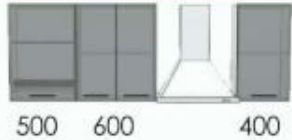

В наличии на складе!

По выгодной цене!

500 600 400

600 800 400

800 800 400

300 600 600 X 600 800 400

Кухня Plain Sonoma 1
Корпус: Вайт, Столешница 28мм
Фасад: Дуб сонма
Мокое отделение 800, сушка 800

11 490 р

Кухня Plain Sonoma 1.8 м
Корпус: Вайт, Столешница 28мм
Фасад: Дуб сонма
Мокое отделение 800, сушка 800

12 990 р

Кухня Plain Sonoma 2.0 м
Корпус: Вайт, Столешница 28мм
Фасад: Дуб сонма
Мокое отделение 800, сушка 800