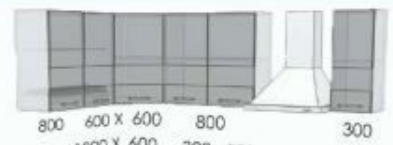

Кухня «SOFT GREY»

Кухня «SOFT GREY» - это модульная коллекция, создана специально для тех, кто ценит элегантность и изящество модерна, в сочетании с природным великолепием древесных текстур.

Готовые решения!

В наличии на складе!

По выгодной цене!

Кухня SOFT grey 1.5 м
Модель коллекции SOFT, серия SOFT

15 890 р

Кухня SOFT grey 1.8 м
Модель коллекции SOFT, серия SOFT

18 290 р

Кухня SOFT grey 2.0 м
Модель коллекции SOFT, серия SOFT

19 590 р

Кухня SOFT grey 1.4 x 2.3 м
Модель арматура корпусов 490, серия SOFT

26 990 р

Нижние секции

Нижние секции

Верхние секции

**Нужна кухня по Вашим размерам?
Составьте кухню из стандартных модулей.**

Цвет корпуса: Венге   Цвет фасада: Пикара   Цвет столешницы: Кастило 28

Цены указаны за полный комплект