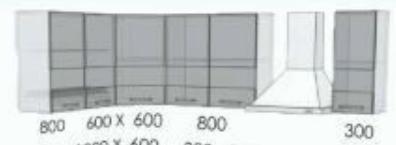

Готовые решения!

В наличии на складе!

По выгодной цене!

Кухня SOFT picard 1,5 м
Модель коллекции 800, серия 100

12 890 р

Кухня SOFT picard 1,8 м
Модель коллекции 400, серия 100

14 790 р

Кухня SOFT picard 2,0 м
Модель коллекции 800, серия 100

15 690 р

Кухня SOFT picard 1,4 x 2,3 м
Модель коллекции 400, серия 100

22 890 р

Нижние секции

Нижние секции

Верхние секции

Пеналы

**Нужна кухня по Вашим размерам?
Составьте кухню из стандартных модулей.**