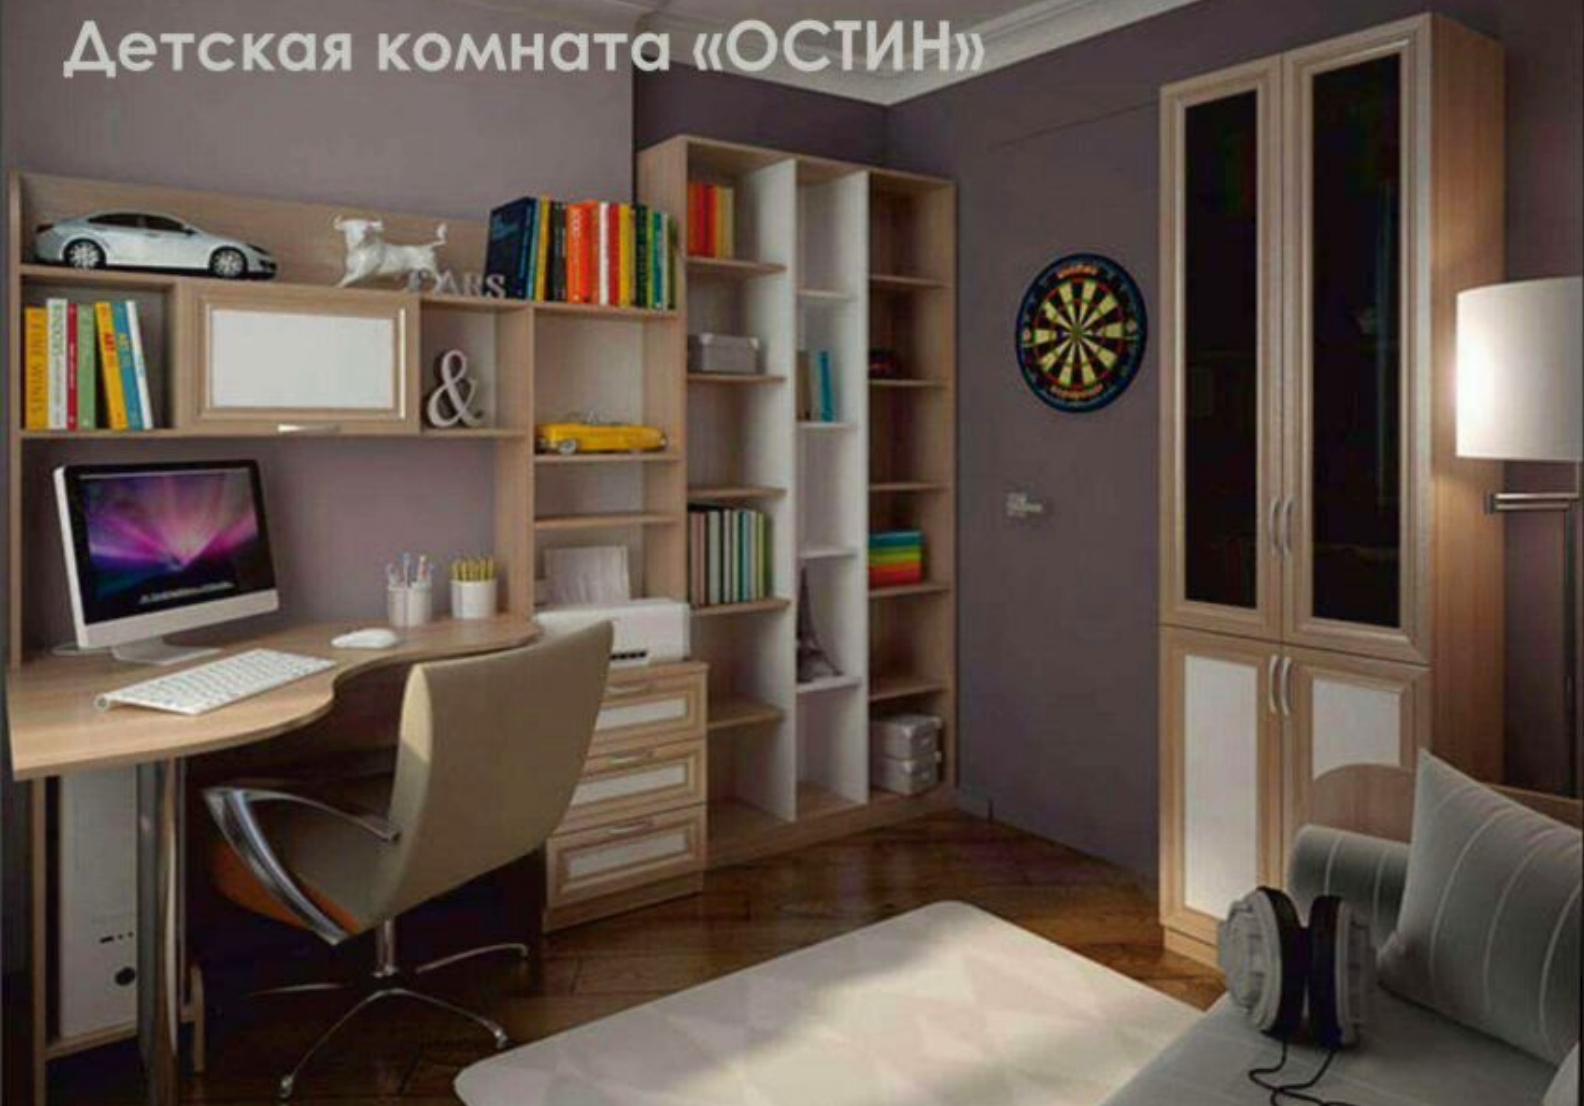

Детская комната «ОСТИН»

Уютный набор комнаты выполнен в приятных пастельных тонах, что делает его универсальным. В такой комнате будет комфортно жить и девочке, и мальчику. Мобильная и функциональная мебель украсит комнату любых размеров, стоит только подобрать модули, подходящие именно Вам. В состав серии входят самые необходимые элементы для обустройства молодёжной (подростковой) комнаты: разные виды кроватей, шкафов, стеллажей, письменных столов и навесных полок.