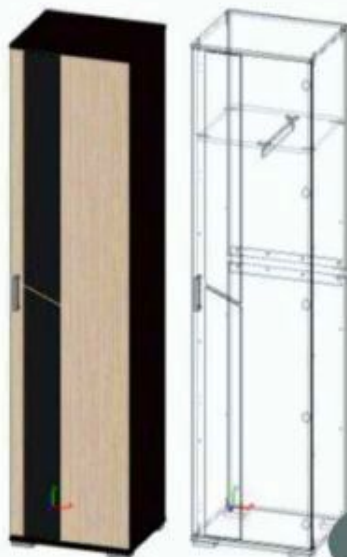

Шкаф Поло-1 ШК-01

Цвет: венге/
дуб молочный

5 890 р