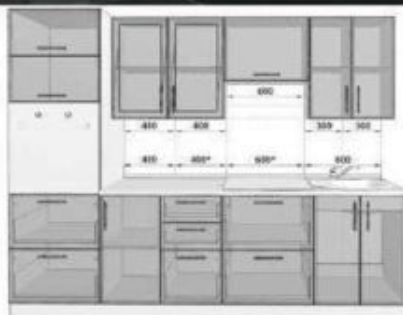

Внимание: цвета, конструкция мебели могут незначительно отличаться от указанных.

серия Модерн 161110-02

Габариты: 2,6
Корпус: ЛДСП-белый
Фасад: МДФ- серебристый металллик
Столешница: 38мм
Мойка: мини овал
Посудосушитель: хром