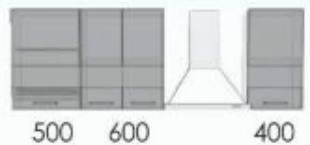

Кухня «Soft Picard»

Кухня «SOFT PICARD» - это модульная коллекция, создана специально для тех, кто ценит элегантность и изящество модерна, в сочетании с природным великолепием древесных текстур.

Готовые решения!

В наличии на складе!

По выгодной цене!

Кухня SOFT picard 1,5 м
Модель коллекции 800, серия 100

12 890 р