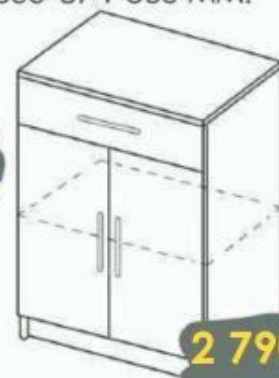

Прихожая «Ника»

Цвет: венге/дуб белфорд

Зеркало

Размеры:
560 x 1116 x 120

Шкаф угловой

Размеры:
780 x 2120 x 780 мм

Шкаф 2-х дверный

Размеры: 600 x 2120 x 360

Угол

Размеры:
360 x 2120 x 360мм

Вешалка

Размеры:
600 x 2120 x 360мм

1 190 р

Вешалка с полками

Размеры: 600 x 2120 x 360

2 390 р

8 190 р

Тумба

Размер:
600*874*360 мм.

5 190 р

3 990 р

4 490 р

2 790 р