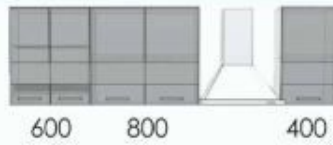

Кухня SOFT grey 1.8 м
Модель коллекции SOFT, серия SOFT

18 290 р