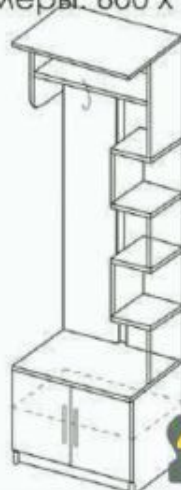

Прихожая «Ника»

Цвет: венге/дуб белфорд

Зеркало

Размеры:
560 x 1116 x 120

Шкаф угловой

Размеры:
780 x 2120 x 780 мм

Шкаф 2-х дверный

Размеры: 600 x 2120 x 360

Угол

Размеры:
360 x 2120 x 360мм

Вешалка

Размеры:
600 x 2120 x 360мм

1 190 р

Вешалка с полками

Размеры: 600 x 2120 x 360

2 390 р

8 190 р

Тумба

Размер:
600*874*360 мм.

5 190 р

3 990 р

4 490 р

2 790 р