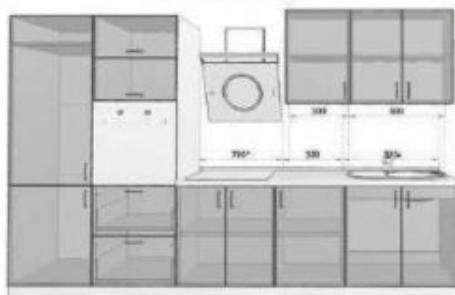

серия модерн 171027-02