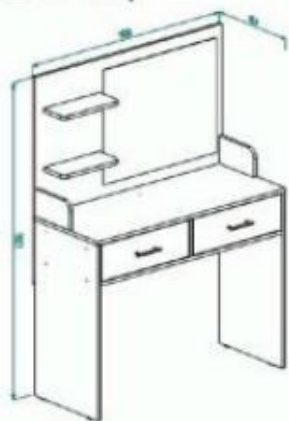

СТ-2,

Материал: ЛДСП
Цвет:
Ясень шимо (светлый),
ясень шимо (темный)
Высота, мм: 1380
Ширина, мм: 1000
Глубина, мм: 420

4 490 р