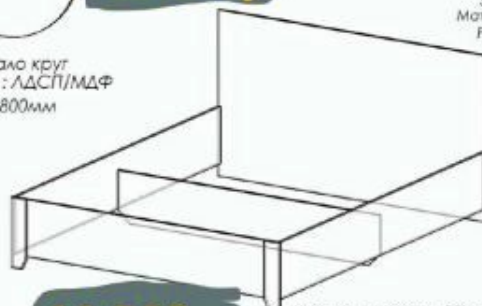

7 590 р

Комод
Материал : ЛДСП/МДФ
Размер: 900x422 h760

2 290 р

Зеркало круг
Материал : ЛДСП/МДФ
Размер: d-800мм

1 990 р

Зеркало квадрат
Материал : ЛДСП/МДФ
Размер: 800x800

3 990 р

Туалетный стол
Материал : ЛДСП/МДФ
Размер: 900x423 h760