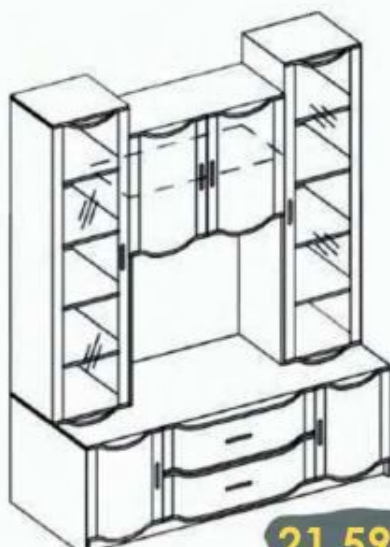

Стенка «Магнолия»

Шкаф многофункциональный ШМ-4
Размер: (Ш*В*Г) 1664*2188*610 мм.
Цвет: Дуб Венге/Дуб Белфорд,
ясень шимо темный/ясень шимо св
Материал: ЛДСП
Размер ниши под ТВ /
монитор (мм): (ШxВ) 1184x800

18 890 р

Шкаф многофункциональный ШМ-2
Размер: (Ш*В*Г) 1664*2188*610 мм.
Цвет: Ясень Шимо тёмный.
Материал: ЛДСП
Размер ниши под ТВ /
монитор (мм): (ШxВ) 800x800

21 590 р

Шкаф многофункциональный ШМ-3
Размер: (Ш*В*Г) 1664*2188*610 мм.
Цвет: Дуб Венге/Дуб Белфорд,
Материал: ЛДСП
Размер ниши под ТВ /
монитор (мм): (ШxВ) 800x800

20 190 р

Шкаф многофункц. ШМ-1
Размер: 1664*2188*610 мм.
Цвет: Дуб Венге/Дуб Белфорд,
Ясень Шимо тёмный.
Материал: ЛДСП

22 490 р