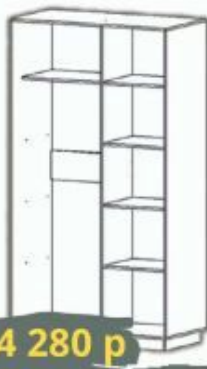

Шкаф купе (Linedoor)
Материал : ЛДСП/фотопечать
1200 x 600 x 2200

2-х дверный шкаф
Материал : ЛДСП/фотопечать
900 x 2200 x 500

9 990 р