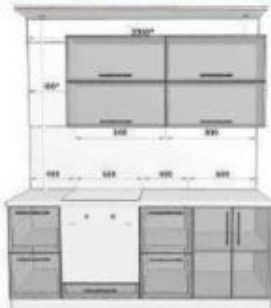

КУПИТЬ

Внимание: цвета, конструкция мебели
могут незначительно отличаться от указанных.

кухонный гарнитур **151205-04**

Габариты: 2 м.
 Корпус: ЛДСП-черный
 Фасад: МДФ-золотой металлик/черный металлик
 Столешница: 38мм
 Посудосушитель: хром