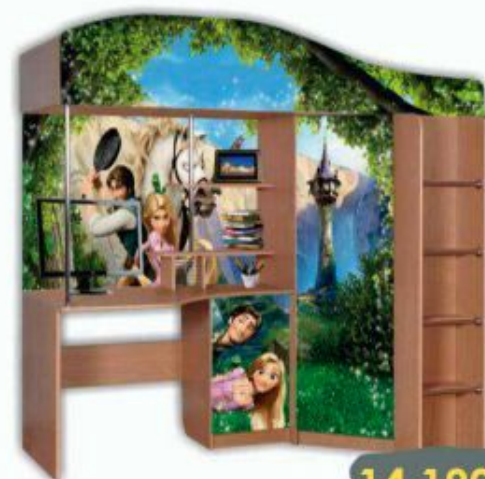

Материалы: ЛДСП

Особенности:

Матрас в стоимость не входит

Детская №2 ЛДСП + УФ печать "Рапунцель"

14 590 р

14 190 р

Детская «Ретро»

Цвет: Дуб выбеленный/крем