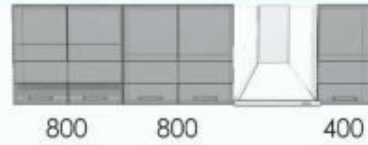

Кухня SOFT picard 2,0 м
Модель коллекции 800, серия 100

15 690 р