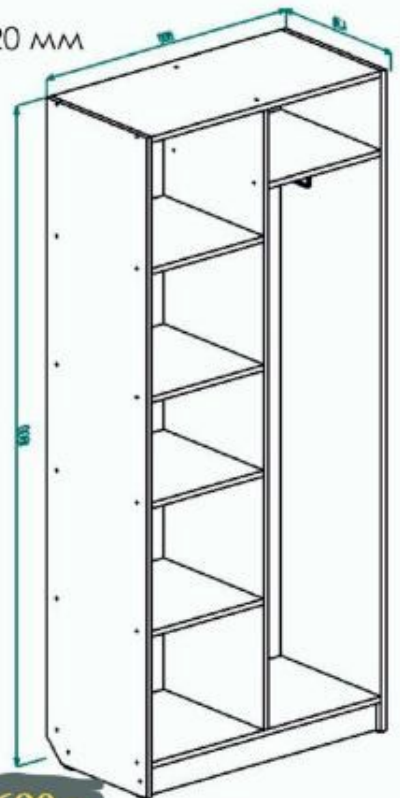

Кровать с ящиками

Размер: 800x2030x850 мм

11 190 р

10 690 р

Детская «МАРИО»

Цвет: Дуб вотан

Тумба с дверцей и ящиками

Высота 900 мм
Ширина 600 мм
Глубина 425 мм