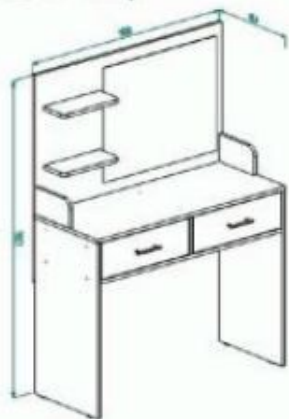

СТ-2,

Материал: ЛДСП
Цвет:
Ясень шимо (светлый),
ясень шимо (темный)
Высота, мм: 1380
Ширина, мм: 1000
Глубина, мм: 420

4 490 р

"Волна"

Цвет:
Материал: ЛДСП
Размеры: 1000 x 1380 x 550 мм

4 690 р

«Дима»

Цвет:
Материал: ЛДСП
Размеры: 900 x 1700 x 396

3 790 р

"Лилия"

Цвет:
Материал: ЛДСП
Размеры: 1030 x 1520 x 400 мм

5 990 р

«Маша»

Цвет:
Материал: ЛДСП
Размеры:
1000 x 1766 x 476 мм

5 290 р

СТ-9

Цвет:
Материал: ЛДСП
Размеры: 900 x 1700 x 396

5 690 р

Тумба прикроватная

Материал: ЛДСП
Габариты:
Ш450xГ430xВ500 мм
Цвет:

1 590 р

Тумба с ящиками

Материал: ЛДСП
Габариты:
Ш450xГ430xВ500 мм
Цвет:

2 590 р