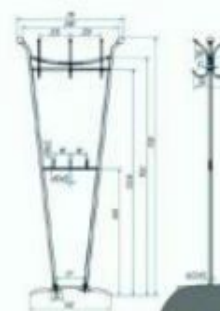

CH-4285

Габариты изделия:
30x30 см.
Высота: 175 см.
Цвет: серебро.
Объем изделия:
0,0189 м.куб.
Вес: 6 кг.

2 290 р

НВ-1

540 р

CH-4089

2 590 р

"Прага"

1 190 р

SN-0026 ширма

Размеры
2000x430x1780

5 890 р

Вешалка под одежду

4 160 р

Вешалка для пиджаков

Длина (мм)
450
Глубина (Ширина) (мм)
450
Высота (мм)
970

4 490 р

Вешало разборное

1 110 р