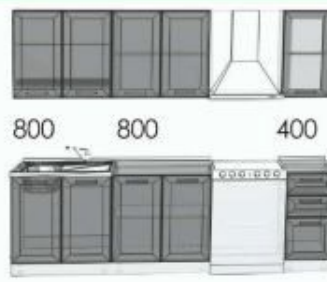

ФАБРИКА МЕБЕЛИ

RealMebel

Вся мебель в Reale

Кухня «Gracia»

- это кухня в стиле современной классики, универсальный оттенок кухни подходит в любой интерьер, приятная шелковистая текстура создает гладкую поверхность.

Готовые решения!

В наличии на складе!

По выгодной цене!

Кухня Gracia 1.5 м
Корпус: Белый, Столешница: Белый
Фасад: Графит
Модель включает: 900, стулья 900

14 190 р

Кухня Gracia 1.8 м
Корпус: Белый, Столешница: Белый
Фасад: Графит
Модель включает: 900, стулья 900

16 290 р

Кухня Gracia 2.0 м
Корпус: Белый, Столешница: Белый
Фасад: Графит
Модель включает: 900, стулья 900

17 390 р

Кухня Gracia 1.5 x 2.3 м
Корпус: Белый, Столешница: Белый
Фасад: Графит
Модель включает: 900, стулья 900

24 990 р

Глубина столов 600мм (глубина корпуса столов 460, мойк 440мм)

Нижние секции

СН
300x860
1860Р
400x860
2200Р
500x860
2560Р

СН
600x860
3060Р
800x860
3750Р

СНМ
500x860
3200Р

СНМ
600x720
3900Р
800x860
4490Р

СНТ
300x820
2430Р

СНО
200x820
1020Р
300x820
1230Р

СН2Я
400x860
2910Р
500x860
3350Р
600x860
3670Р

СН3Я
300x860
2710Р
400x860
3030Р
500x860
3520Р
600x860
3900Р

Нижние секции

СНД
600x860
2160Р

СНУ
1000x860
3730Р

СНМУ
1000x860
5200Р

ШВ1А
300x720
1250Р
400x720
1480Р
500x720
1720Р

ШВ2А
600x720
2090Р
800x360
2560Р

ШВГ
800x360
1210Р
400x360
1360Р
800x360
1820Р

ШВУ
600x820
720
2150Р

ШТО
200x720
560Р

Верхние секции

Глубина корпуса шкафов 300мм

**Нужна кухня по Вашим размерам?
Составьте кухню из стандартных модулей.**

Пеналы

Глубина корпуса пенала 560мм

Цвет корпуса: Анкор Белый

Цвет фасада: Графит

Цвет столешниц: Королевский опал светлый

ПНХ60
800x2140
7640Р

ПН40
400x2140
6600Р

ПНД60
600x2140
8220Р

ПНЯ40
400x2140
7450Р

Цены указаны за полный комплект