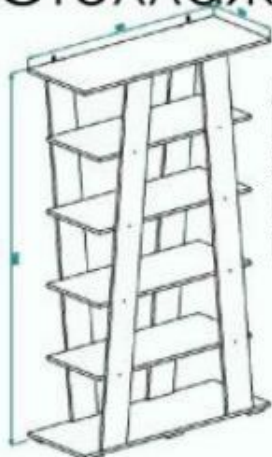

Стеллаж С-9

Материал: ЛДСП
Цвет: Ясень шимо (темный)
Высота, мм 1800
Ширина, мм 1100
Глубина, мм 400

3 590 р