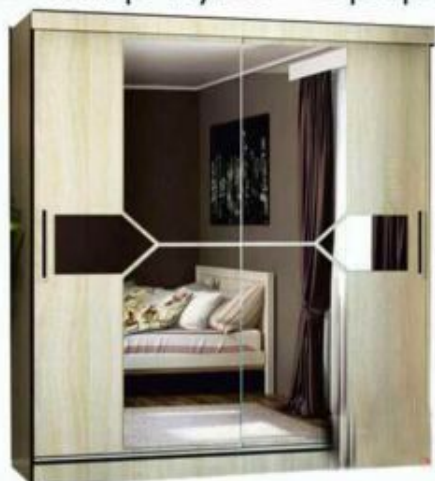

Шкаф-купе "Орфей 1" 1,7

Шкаф-купе Орфей 4 1,7

ЛДСП

Цвет: Ясень шимо светлый
Материал: ЛДСП
Размеры:
1700 x 2200 x 610

[Redacted]