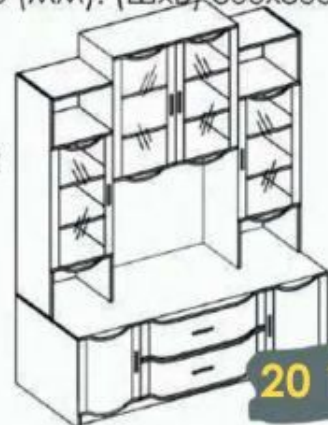

21 590 р

Шкаф многофункциональный ШМ-3
Размер: (Ш*В*Г) 1664*2188*610 мм.
Цвет: Дуб Венге/Дуб Белфорд,
Материал: ЛДСП
Размер ниши под ТВ /
монитор (мм): (ШxВ) 800x800