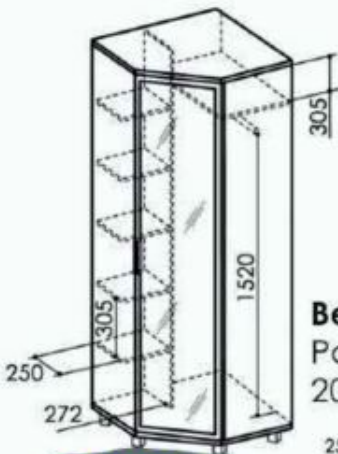

Шкаф угловой зеркало

Размер: 2020x700x700 мм