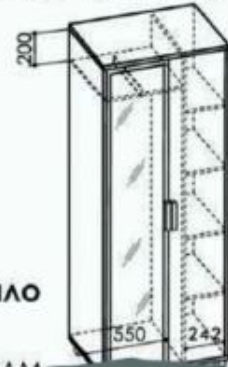

Шкаф 800 зеркало

Размеры (ШxВxГ): 2020 x 800 x 396