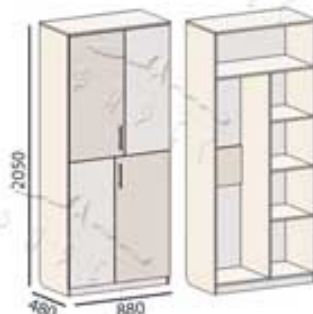

арт.200.24
Шкаф двухдверный

арт.200.24
Полка навесная

Материалы: ЛДСП 16мм. Кромка ПВХ 2мм

Цвета каркаса:

Юниор-2

арт.210.25

Набор для детской

Цвета фасадов: T15 (стр.55), PRINT, голубой, зеленый