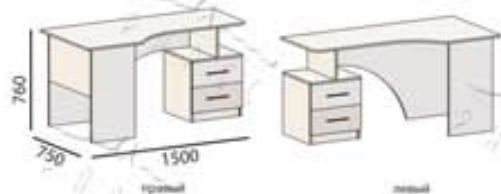

арт.200.24
Стол письменный угловой