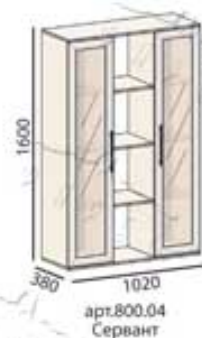

Вставки ДВП: крем

Материалы: ЛДСП 16мм.
Кромка ПВХ 2мм. Рамочные фасады МДФ

Цвета каркаса: