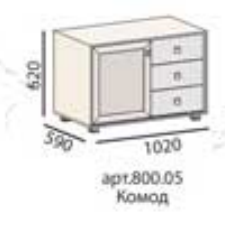

Набор для гостиной 5

арт.800.05

Цвета вставок: PRINT, крем, искусственная кожа - красная, бежевая

Материалы: ЛДСП 16мм.
Кромка ПВХ 2мм. Рамочные
фасады МДФ

Цвета каркаса: