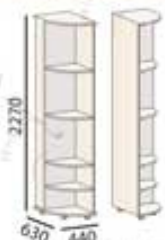

арт.800.27.006
Полка угловая