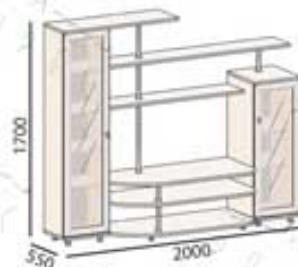

Прайд-1
арт.800.23.01
Набор для гостиной

арт.800.23.01
Стойка 01

Материалы: ЛДСП 18мм,
ЛДСП 22мм

Цвета каркаса:

Бук 9200

Дополнительно: Рамочный фасад
МДФ 60x22мм, тонированное
стекло