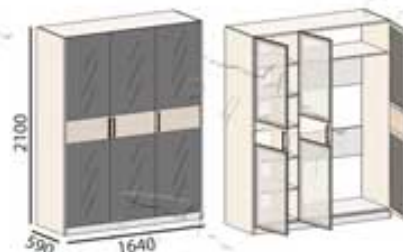

арт.400.40
Тумба ТВ

арт.400.40
Степелаж

арт.400.40
Шкаф трёхдверный

Материалы: ЛДСП 16мм, ЛДСП 22мм, фасад рамочный – алюминий, стекло тонированное. Кромка ПВХ 0,4мм, кромка ПВХ 2мм

Цвета каркаса:

Венге

Вставки: