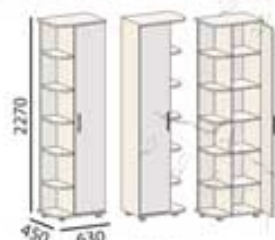

арт.800.27.008
Шкаф угловой