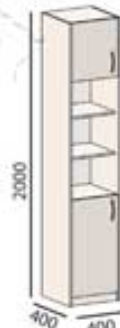

арт.200.15
Шкаф комбинированный