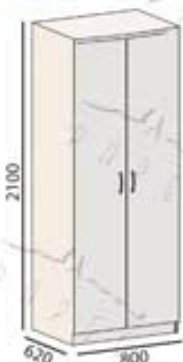

арт.800.03
Шкаф двухдверный
для одежды