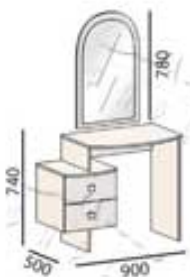

арт.400.11
Стол туалетный