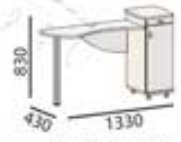

арт.800.24.030
Банкетка

арт.800.24.018
Стол туалетный