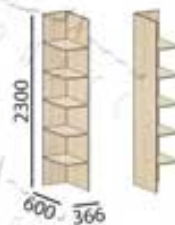

Портал угл. (КУ)
арт 400.56