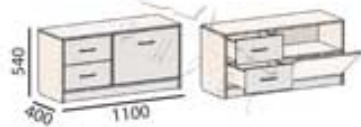

арт.100.02
Тумба