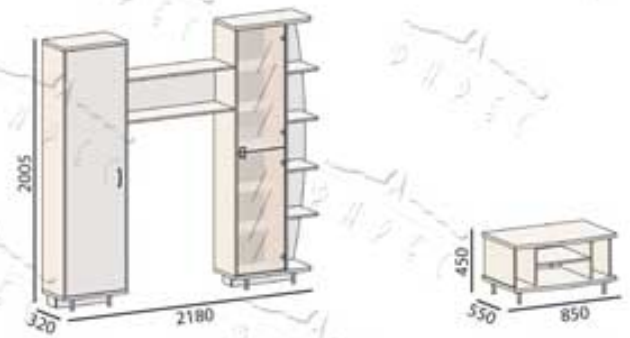

Цвета каркаса:

арт.800.01 Стеллаж

арт.800.01 Тумба ТВ