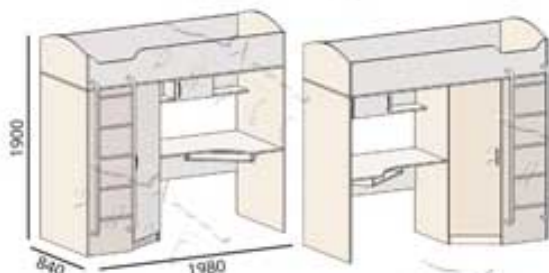

арт.210.25
Кровать-шкаф