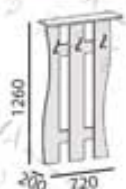

Фасады: дуб дымчатый, каркас: венге

Материалы: ЛДСП 16мм.

Кромка ПВХ 2мм

Цвета каркаса:

Вишня оксфорд

Венге

арт.100.12
Вешалка

арт.100.12
Тумба