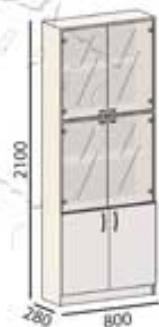

арт.300.03-1
Шкаф для документов
со стеклом