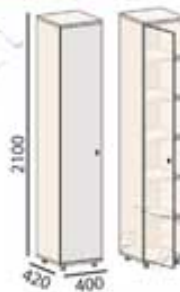

арт.800.07
Шкаф однодверный