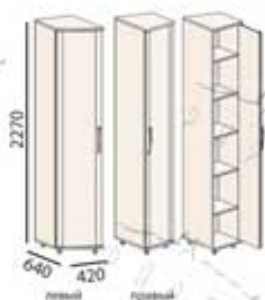

арт.800.24.022
Шкаф для одежды и белья