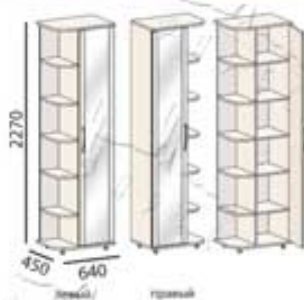

Шкаф угловой

арт.800.24.029

Шкаф угловой с зеркалом

арт.800.24.026

Полка угловая

арт.800.24.020

Комод с полками

Материалы: ЛДСП 18мм, ЛДСП 22мм.
Кромка ПВХ 0,4мм, Профили МДФ