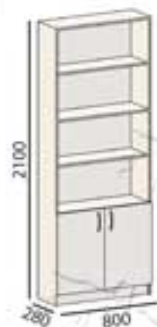

Полка
угловая
арт.600.05

арт.300.03
Шкаф для документов