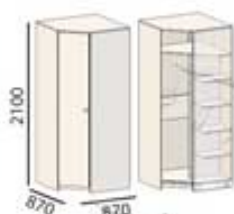

арт.400.22
Шкаф угловой однодверный