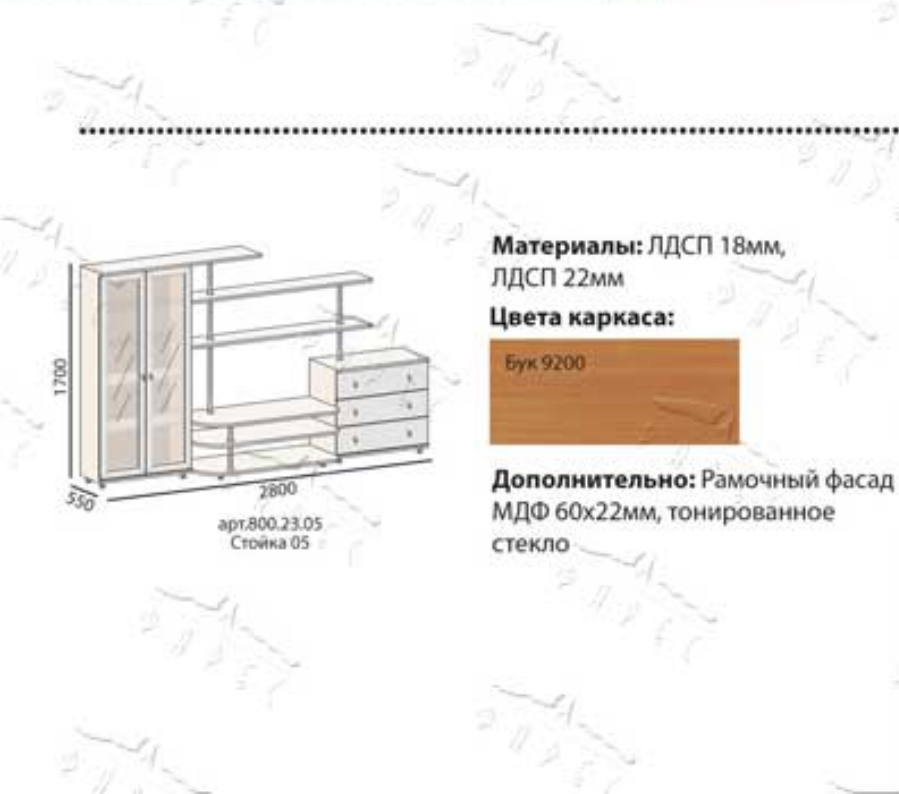

Прайд-1

арт.800.23.05

Набор для гостиной