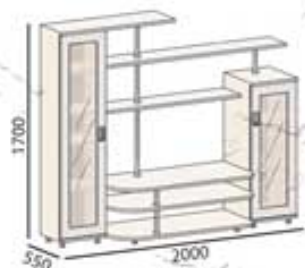

Прайд-1
арт.800.23.01
Набор для гостиной

арт.800.23.01
Стойка 01

Материалы: ЛДСП 18мм,
ЛДСП 22мм

Цвета каркаса:

Бук 9200

Дополнительно: Рамочный фасад
МДФ 60x22мм, тонированное
стекло

Прайд-1
арт.800.23.02
Набор для гостиной