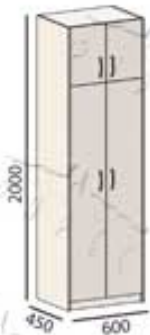

арт.200.15
Шкаф двухдверный