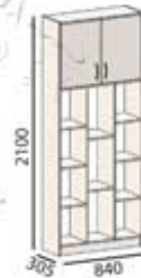

арт.210.25
Кровать-шкаф

арт.200.25
Стеллаж

арт.200.25
Стол для компьютера

Материалы: ЛДСП 16мм.

Кромка ПВХ 2мм

Цвета каркаса:

Орленок

арт.200.15