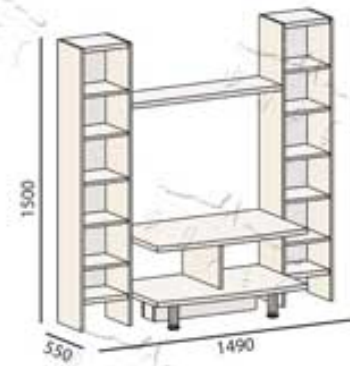

арт.500.09
Тумба ТВ-стойка