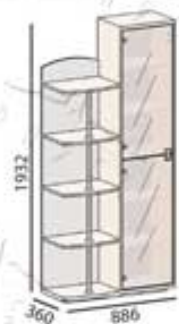

арт.800.02
Сервант