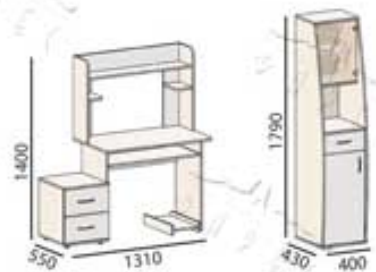

Материалы: ЛДСП 16мм.
Кромка ПВХ 2мм

Цвета каркаса:

арт.200.27
Стол для компьютера

Материалы: ЛДСП 16мм.
Кромка ПВХ 2мм
Цвета каркаса:

**Стол
для компьютера
арт.200.27**

Стол
для компьютера
арт.200.28

арт.200.28
Стол для компьютера