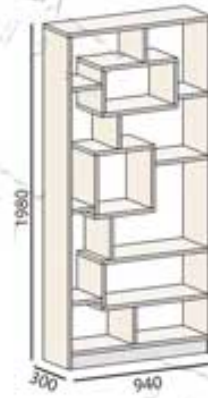

Полка
компьютерная
арт.600.02

Полка
для книг
арт.600.03

Полка
вар.2
арт.600.07

Полка
арт.600.08

Стеллаж
арт.300.04

арт.300.04
Стеллаж

Материалы: ЛДСП 22мм,
кромка ПВХ 0,4 мм
Цвета каркаса:

арт.600.02
Полка компьютерная