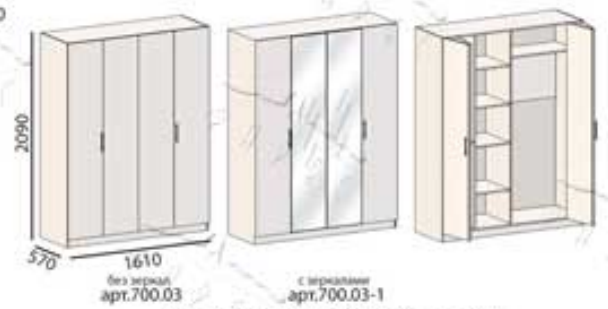

арт.700.07 арт.700.08
Тумба прикроватная

арт.700.03 арт.700.03-1
Шкаф со складными дверями 4-х дверный