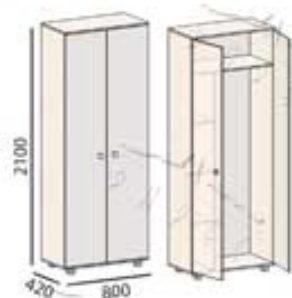

арт.100.13
Шкаф двухдверный