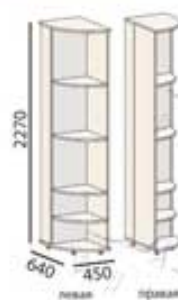

Шкаф угловой

арт.800.24.029

Шкаф угловой с зеркалом

арт.800.24.026

Полка угловая

арт.800.24.020

Комод с полками

Материалы: ЛДСП 18мм, ЛДСП 22мм.
Кромка ПВХ 0,4мм, Профили МДФ