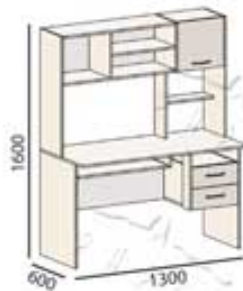

арт.200.15
Стол с полками