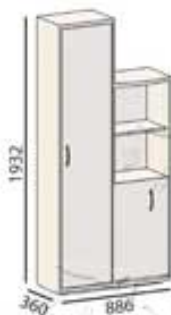

Материалы: ЛДСП 16мм,
ЛДСП 26мм. Тонированное
стекло

Цвета каркаса:

арт.800.02
Сервант

арт.800.02
Шкаф для ТВ
и аппаратуры

арт.800.02
Шкаф для белья

Набор для гостиной 1

арт.800.01

Цвета фасадов: TIS (стр.55), PRINT