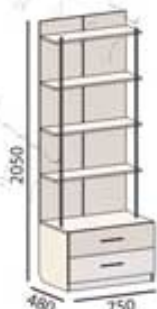

арт.200.24
Стеллаж с ящиками