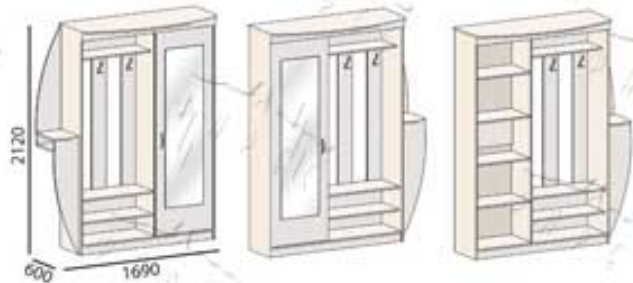

Тумба
для обуви
арт.500.52

900
325 1100
арт.500.50
Тумба для обуви

1100
325 800
арт.500.51
Тумба для обуви

900
325 500
арт.500.52
Тумба для обуви

Материалы: ЛДСП 16мм

Цвета каркаса:

арт.100.11
Шкаф-купе комбинированный