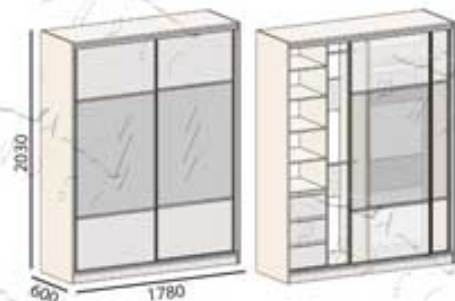

арт.700.20
Шкаф-купе для одежды