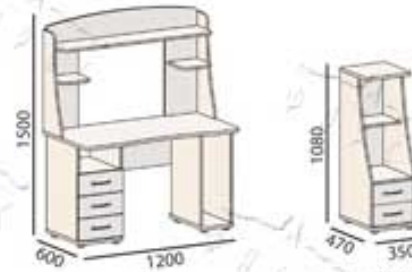

арт.200.31
Тумба

Материалы: ЛДСП 16мм.
Кромка ПВХ 2мм

Цвета каркаса:

арт.200.30
Стол для компьютера