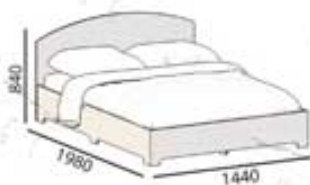

арт.400.16
Кровать 2-х спальная 1400