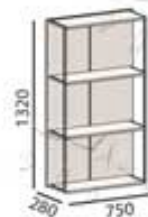

арт.200.24
Шкаф двухдверный

арт.200.24
Полка навесная

Материалы: ЛДСП 16мм. Кромка ПВХ 2мм

Цвета каркаса:

Юниор-2

арт.210.25

Набор для детской

Цвета фасадов: T15 (стр.55), PRINT, голубой, зеленый