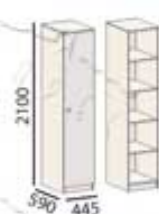

арт.400.24
Шкаф однодверный
для белья