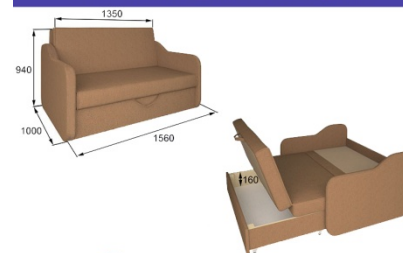

Цветовая гамма корпуса и фасада:

Техописание BamBini 28.1 Superior

- Габаритные размеры: 1560 x 940 x 1000
- Экологически чистые материалы
- Отсутствие острых углов

Механизм трансформации: АККОРДЕОН