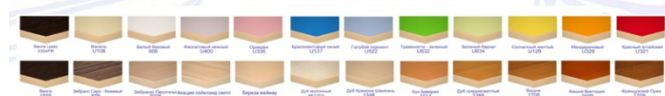

- Материал: ЛДСП Egger
- Габаритные размеры: 2420 x 1490 x 1850
- Рекомендуемая высота матраца 50-150мм
- Компоненты кровати:
  - Кровать: 190 x 80 см
  - Шкаф: 840 x 840 x 1440
  - Стол: 1490 x 760 x 840
  - Лестница: 368 x 1794 x 840

Цветовая гамма корпуса и фасада :

Мебель изготовлена из высококачественного экологически чистого ЛДСП Egger