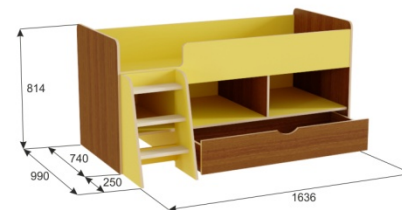

BamBini 17

BamBini 17

Размеры спального места: 1600x700 мм

Отсутствие острых углов

Надежная и безопасная конструкция

Цветовая гамма корпуса и фасада: ЛДСП Egger

Габаритные размеры: 1636 x 814 x 990