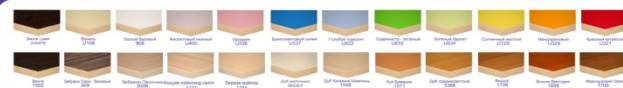

Размеры спального места: 1600x700 мм

Отсутствие острых углов

Надежная и безопасная конструкция

Цветовая гамма корпуса и фасада: ЛДСП Egger

Габаритные размеры: 1636 x 814 x 990