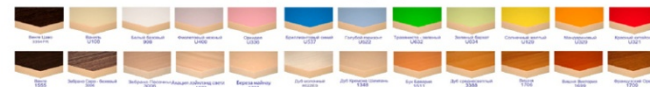

- Стильный дизайн
- Передовые технологии
- Максимальная функциональность
- Безопасность:
  - Экологически чистые материалы
  - Отсутствие острых углов

Цветовая гамма фасада:

Мебель изготовлена из высококачественного экологически чистого ЛДСП Egger

*модель не универсальна, при заказе обязательно уточняйте с какой стороны будет находиться лестница