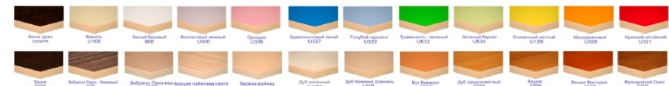

- Стильный дизайн
- Передовые технологии
- Максимальная функциональность
- Безопасность:
  - Экологически чистые материалы
  - Отсутствие острых углов

Цветовая гамма фасада :

Мебель изготовлена из высококачественного экологически чистого ЛДСП Egger

*модель не универсальна, при заказе обязательно уточните с какой стороны будет находиться лестница