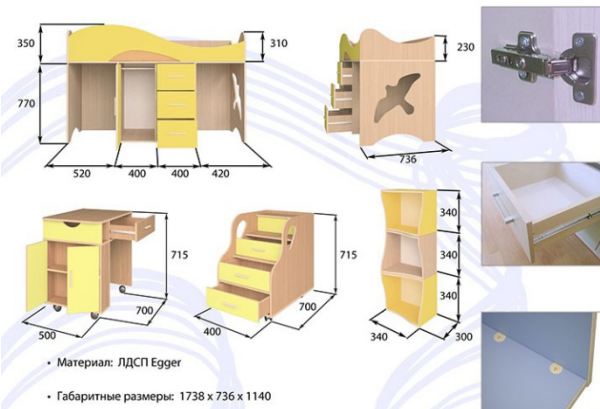

BamBini 9 Suite M

Техописание Bambini 9 suite M

- Материал: ЛДСП Egger
- Габаритные размеры: 1738 x 736 x 1140
- Рекомендуемая высота матраца 50-150мм
- Компоненты кровати:
  - Кровать: 170 x 70 см
  - Комод: 770 x 586 x 736 (глубина ящиков 400 мм)
  - Стол: 715 x 560 x 700
  - Лестница: 715 x 452 x 700 (глубина 2х нижних ящиков 400мм, глубина третьего ящика 300мм)
  - Стеллаж: 340 x 300 x 1020

Цветовая гамма корпуса и фасада :

Мебель изготовлена из высококачественного экологически чистого ЛДСП Egger