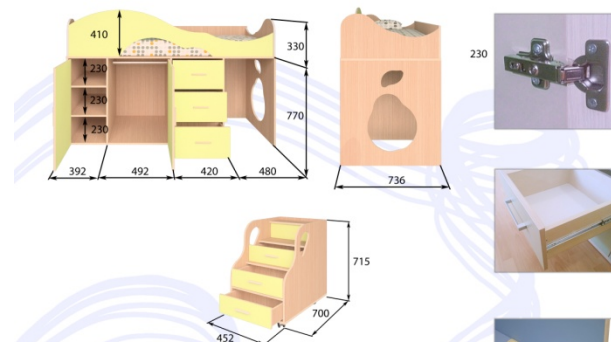

Техописание BamBini 9 suite L