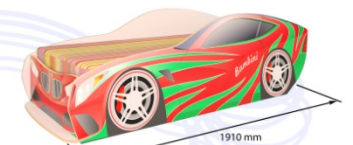

Техописание Кровать - машина BMW