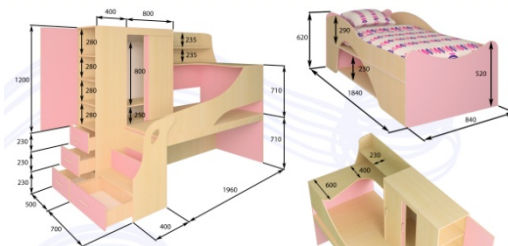

Техописание VamBini 34