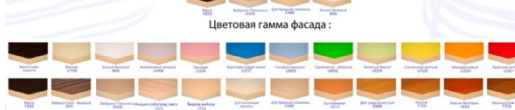

- Материал: ЛДСП Egger
- Габаритные размеры: 2424 x 1850 x 1100
- Рекомендуемая высота матраца 50-180 мм
- Комплектация набора мебели:
  - Кровать: 2000 x 800
  - Тушба-лестница: 368 x 1794 x 840
- Стильный дизайн
- Передовые технологии
- Безопасность:
  - Экологически чистые материалы
  - Отсутствие острых углов

Цветовая гамма корпуса :

Цветовая гамма фасада :