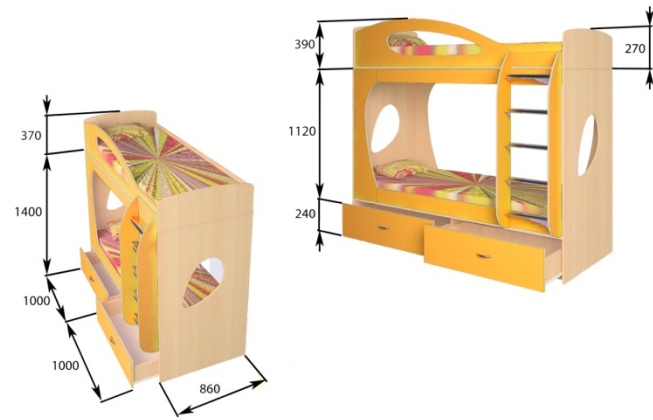

Орбита 2 NEW

Техописание Орбита 2 New

- Стильный дизайн
- Передовые технологии
- Максимальная функциональность
- Безопасность:
  - Экологически чистые материалы
  - Отсутствие острых углов

Мебель изготовлена из высококачественного экологически чистого ЛДСП Egger

*модель не универсальна, при заказе обязательно уточните с какой стороны будет находиться лестница