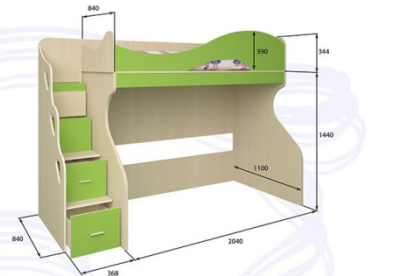

VamBini Divanno 5

Техописание VamBini Divanno 5.2

- Материал: ЛДСП Egger
- Габаритные размеры: 2424 x 1850 x 1100
- Рекомендуемая высота матраца 50-180 мм
- Комплектация набора мебели:
  - Кровать: 2000 x 800
  - Тушба-лестница: 368 x 1794 x 840
- Стильный дизайн
- Передовые технологии
- Безопасность:
  - Экологически чистые материалы
  - Отсутствие острых углов

Цветовая гамма корпуса :

Цветовая гамма фасада :

Техописание VamBini Divanno 5.1 Standart

диван оснащен классическим механизмом, «еврокнижка» благодаря которому диван имеет ящик для белья

Габаритные размеры: 1940 x 1010 (1670 в разложенном виде) x 870