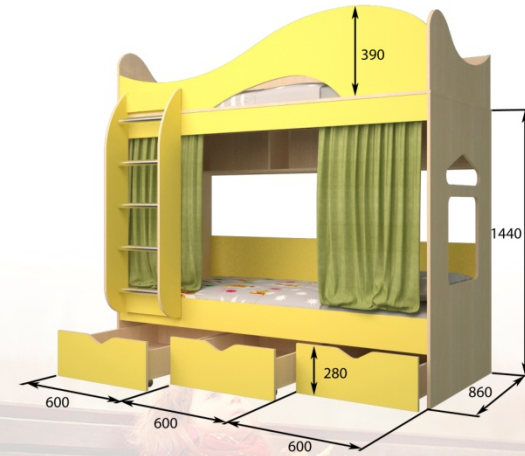

Happy kids Soul Lux

Техописание Happy kids Soul Lux

модель не универсальна, при заказе обязательно уточняйте с какой стороны будет находиться лестница

Модель оснащена стильными шторами, выполненными из приятного на ощупь велюра. Шторы добавляют ноты уюта в Ваш интерьер, а так же ограждают от света для комфортного дневного сна.

- Материал: ЛДСП Egger
- Габаритные размеры: 1840 x 1850 x 1045
- Рекомендуемая высота матраса 50-180 мм
- Компоненты набора мебели:
- Стильный дизайн
- Передовые технологии
- Безопасность:
- Экологически чистые материалы
- Отсутствие острых углов

- Кровать: 1800 x 800

Цветовая гамма штор Velvet lux:

Цветовая гамма корпуса и фасада:

Мебель изготовлена из высококачественного экологически чистого ЛДСП Egger