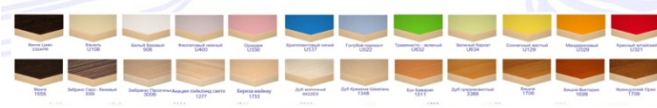

- Материал: ЛДСП Egger
- Габаритные размеры: 1738 x 736 x 1140
- Рекомендуемая высота матраца 50-150мм
- Компоненты кровати:
  - Кровать: 170 x 70 см
  - Комод: 770 x 586 x 736 (глубина ящиков 400 мм)
  - Стол: 715 x 560 x 700
  - Лестница: 715 x 452 x 700 (глубина 2х нижних ящиков 400мм, глубина третьего ящика 300мм)
  - Стеллаж: 340 x 300 x 1020

Цветовая гамма корпуса и фасада :

Мебель изготовлена из высококачественного экологически чистого ЛДСП Egger