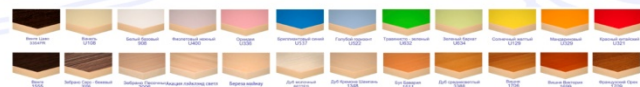

- Материал: ЛДСП Egger
- Габаритные размеры: 1838 x 736 x 1196
- Рекомендуемая высота матраса 50-150 мм
- Компоненты кровати:
  - Кровать: 180 x 70 см
  - Комод: 770 x 420 x 736 (глубина ящиков 400 мм)
  - Лестница: 715 x 452 x 700 (глубина 2х нижних ящиков 400мм, глубина третьего ящика 300мм)

Цветовая гамма корпуса и фасада :

Мебель изготовлена из высококачественного экологически чистого ЛДСП Egger