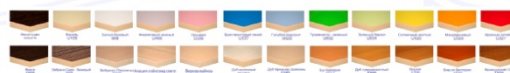

Цветовая гамма фасада :