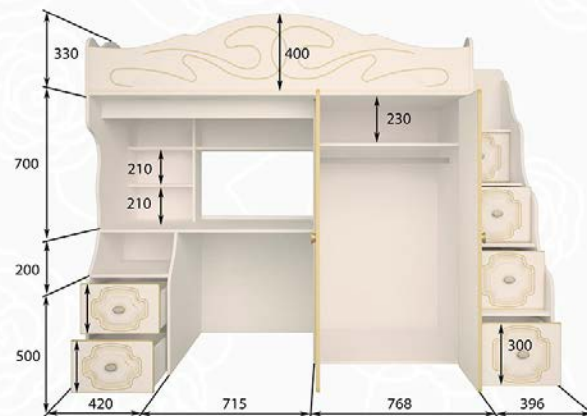

Габаритные размеры: 2346x1820 x 850