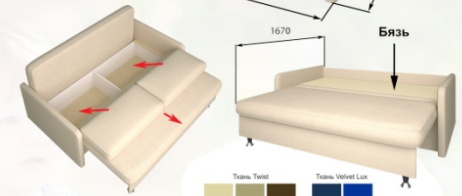

Техописание VamBini Divanno 5.1 Standart

диван оснащен классическим механизмом, «еврокнижка» благодаря которому диван имеет ящик для белья

Габаритные размеры: 1940 x 1010 (1670 в разложенном виде) x 870