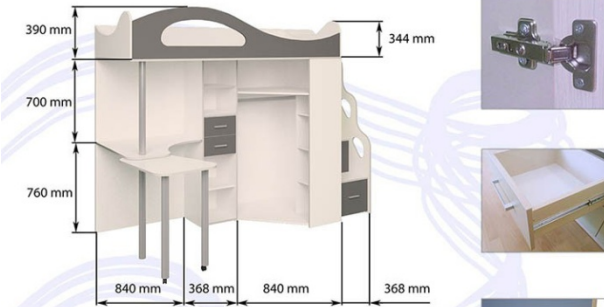

BamBini 16 Suite

Техописание BamBini 16 suite

- Материал: ЛДСП Egger
- Габаритные размеры: 2420 x 1490 x 1850
- Рекомендуемая высота матраца 50-150мм
- Компоненты кровати:
  - Кровать: 190 x 80 см
  - Шкаф: 840 x 840 x 1440
  - Стол: 1490 x 760 x 840
  - Лестница: 368 x 1794 x 840

Цветовая гамма корпуса и фасада :

Мебель изготовлена из высококачественного экологически чистого ЛДСП Egger