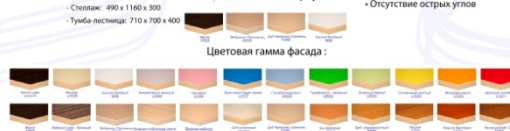

- Стильный дизайн
- Передовые технологии
- Максимальная функциональность
- Безопасности:
  - Экологически чистые материалы
  - Отсутствие острых углов

Цветовая гамма корпуса :