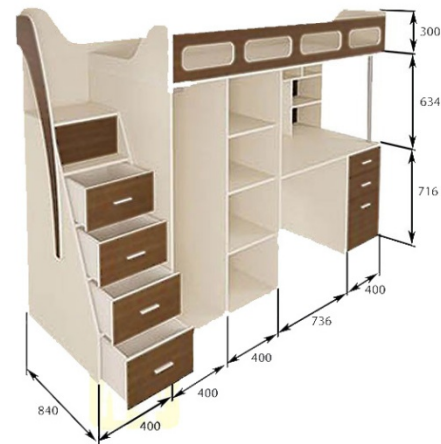

BamBini 28

Техописание BamBini 28

- Стильный дизайн
- Передовые технологии
- Максимальная функциональность
- Безопасность:
  - Экологически чистые материалы
  - Отсутствие острых углов

Мебель изготовлена из высококачественного экологически чистого ЛДСП Egger

*модель не универсальна, при заказе обязательно уточняйте с какой стороны будет находиться лестница