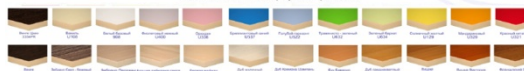

Цветовая гамма корпуса и фасада: