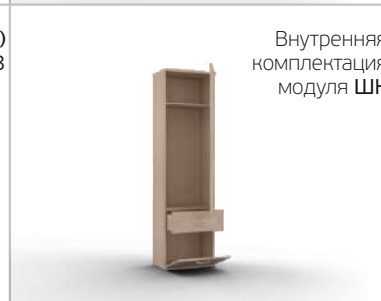

В данную комплектацию входят: В-К-01, В-ШУ (г), В-ШК (зр), В-В-02, В-НМ-900, В-Т-02, В-К-02

«Bella» - легкая, современная прихожая, позволяющая оформить квартиру в едином стиле практически любой коллекцией нашей фабрики. Коллекция «Bella» станет прекрасной основой для неординарного творческого решения интерьера вашей прихожей, вдохнёт в неё атмосферу комфорта и функциональности. Коллекция легко может быть использована как для миниатюрных помещений, так и для организации хранения в гардеробных.

Прихожие Bella

Материалы:

Корпус. ЛДСП, 16 мм и 22 мм, кромка ПВХ 0,4 и 2 мм.

Фасад. Рамочный профиль МДФ с декоративными вставками из экокожи и МДФ 10 мм:

Выбеленный дуб
Экокожа светлая

Венге
Экокожа темная

Дуб Кантри
Экокожа кантри