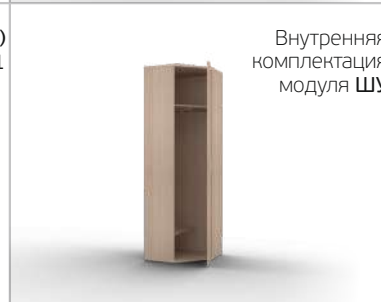

Дуб Кантри  
Экокожа кантри

ШО (г)  
900\*2180\*383

ШО (зр)  
900\*2180\*383

Внутренняя  
комплектация  
модуля ШО

ШУ (г)  
691\*2180\*691

ШУ (зр)  
691\*2180\*691

Внутренняя  
комплектация  
модуля ШУ

ШК (г)  
600\*2180\*383