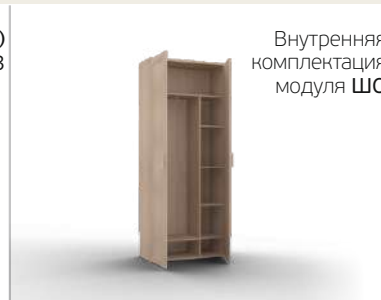

ШО (зр)
900*2180*383

ШУ (зр)
691*2180*691

Внутренняя
комплектация
модуля ШУ

Внутренняя
комплектация
модуля ШО