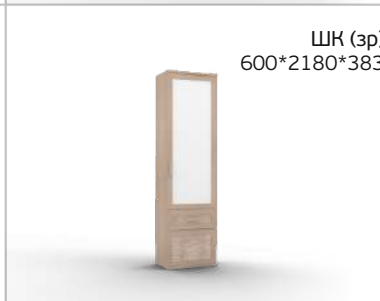

Дуб Кантри  
Экокожа кантри

ШО (г)  
900\*2180\*383

ШО (зр)  
900\*2180\*383

Внутренняя  
комплектация  
модуля ШО

ШУ (г)  
691\*2180\*691

ШУ (зр)  
691\*2180\*691

Внутренняя  
комплектация  
модуля ШУ

ШК (г)  
600\*2180\*383