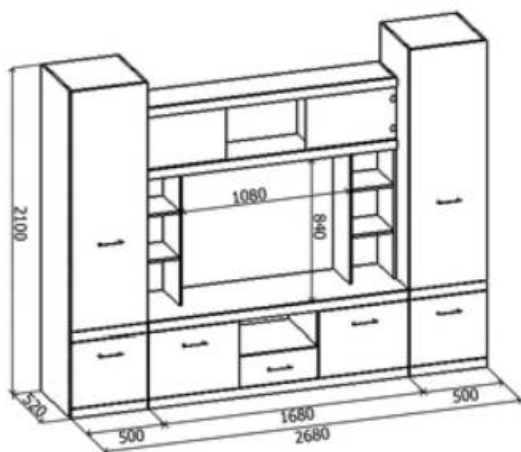

СТЕНКА "Джелани" 7 дуб

Цвета:

Дуб светлый

Венге