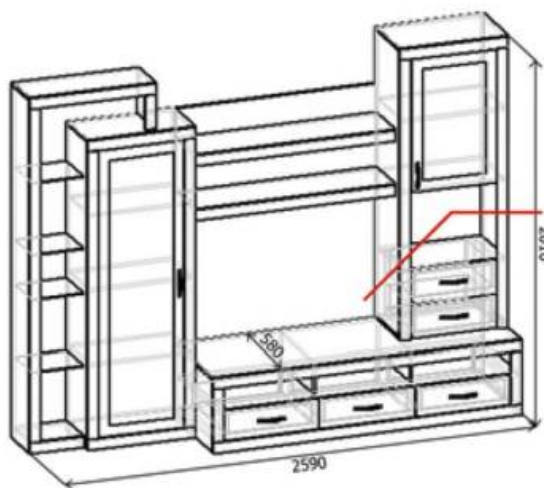

СТЕНКА "Джелани"1 д-м 56.04.01

Размер ниши под телевизор:
1100x776

Цвета:

Дуб светлый