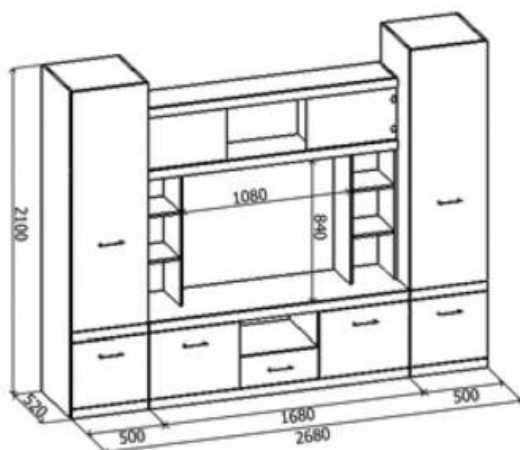

СТЕНКА "Джелани" 7 венге

Цвета:

Дуб светлый

Венге