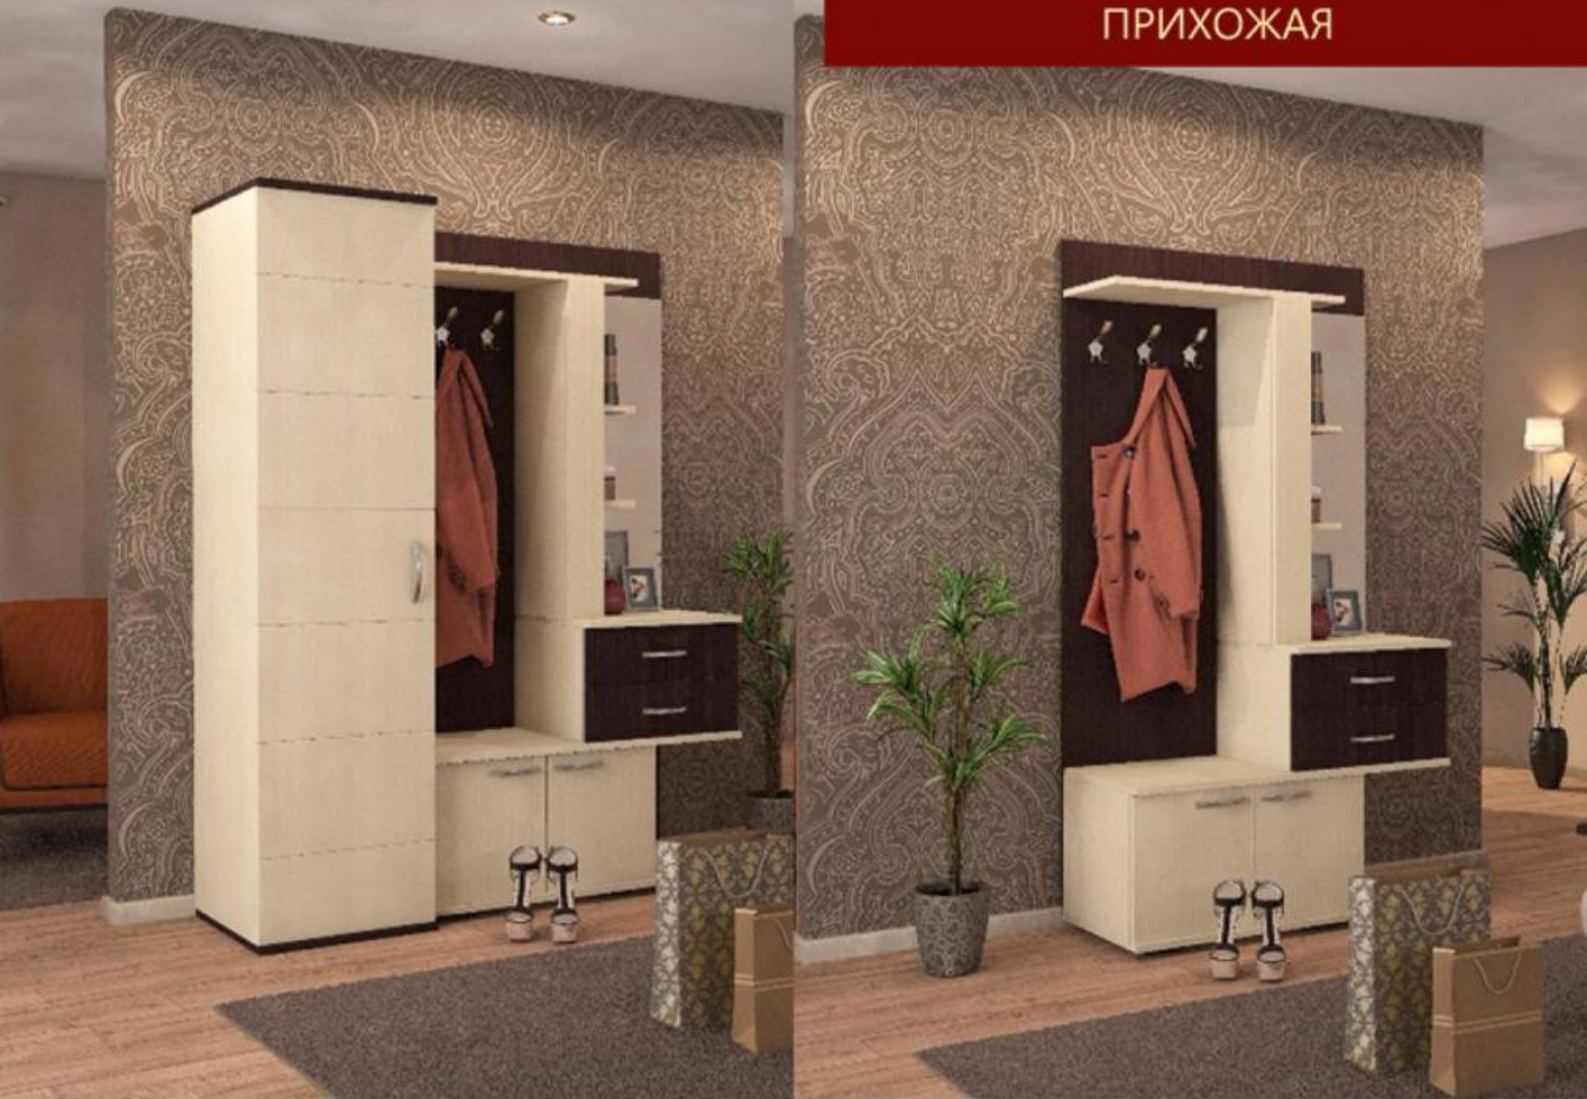

ПРИХОЖАЯ

Цвета:

Дуб Белый

Венге