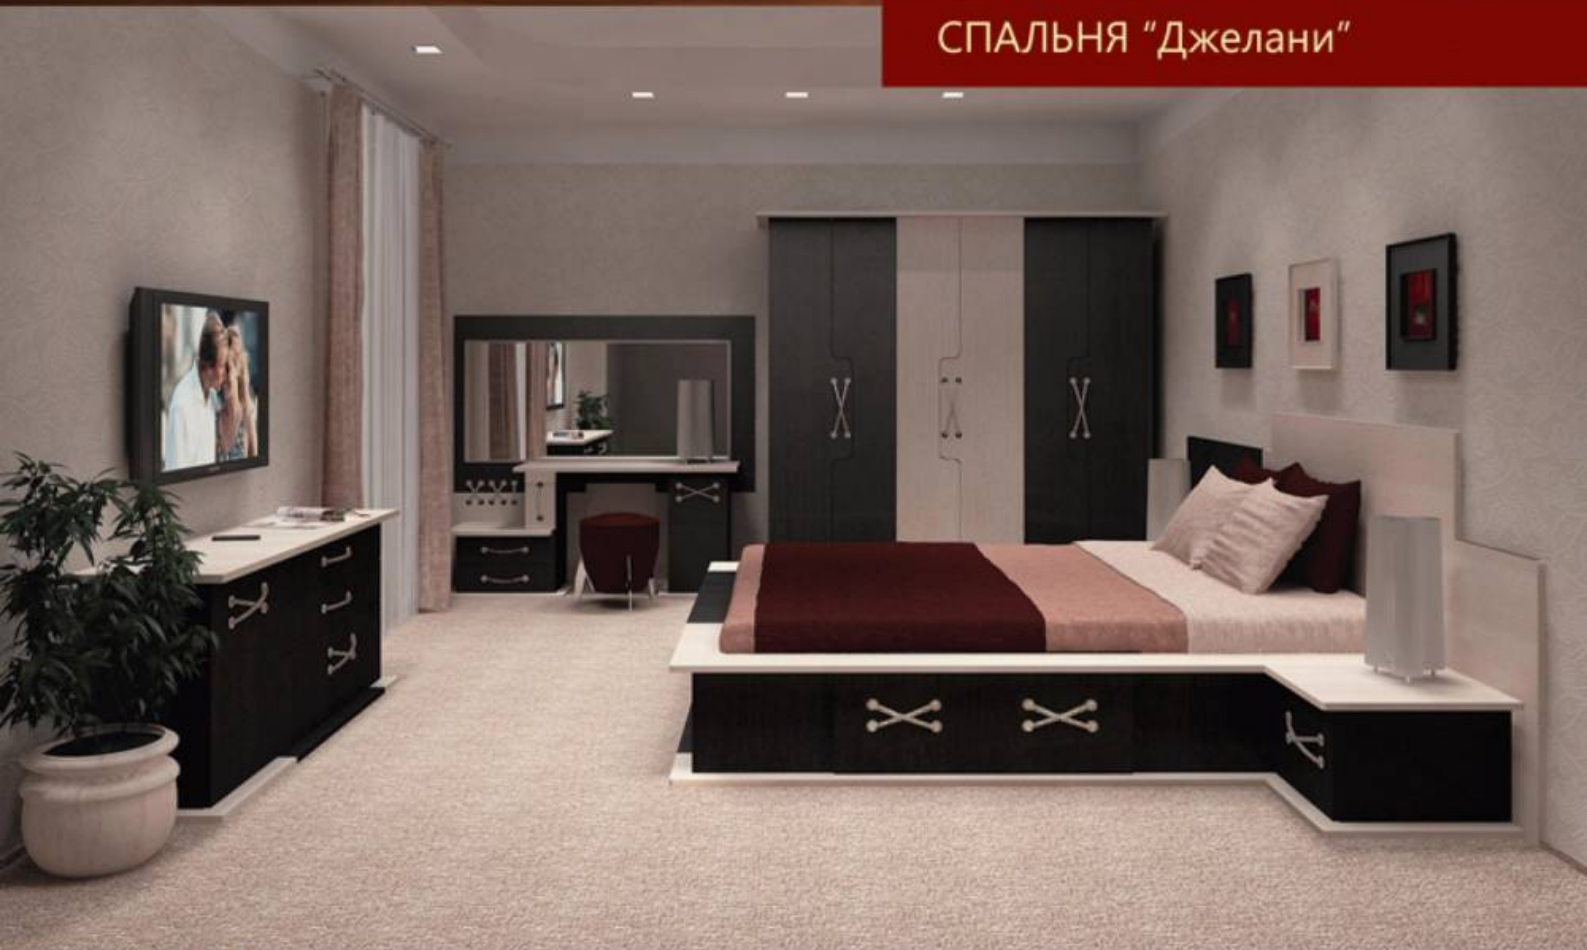

151

Цвета:

Штрокс
серебристый

Венге

СПАЛЬНЯ "Джелани"

Наименование	Вес, кг	Объем, м ³	Размер: ШхГхВ
 <p>Кровать двойная (1600/2000) Д-М 56.03.01ЭК</p>	198	0,520	2820x2181x1000
 <p>Стол туалетный Д-М 56.03.02 ЭК</p>	76,5	0,159	1600x422x1450
 <p>Шкаф для платья Д-М 56.03.04-01 ЭК 3X дв.</p>	192	0,329	2000x630x2200
 <p>Комод Д-М 56.03.03ЭК</p>	71	0,116	1500x404x650
Ортопедическое основание	20		1600x2000