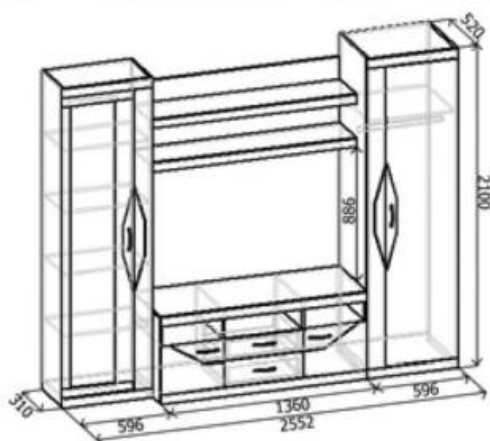

СТЕНКА "Джелани" 2 венге

Цвета:

Венге

Дуб светлый