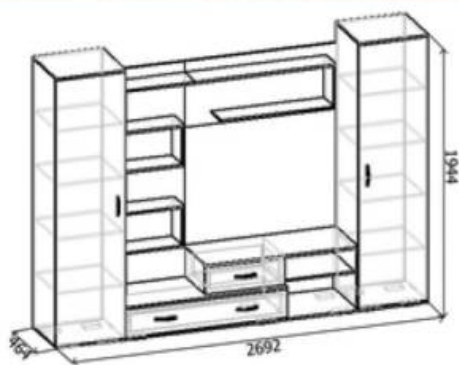

СТЕНКА "Джелани" 5 д-м 56.04.01-01
Шкаф к Стенке д-м 56.04.04-СТ-5

Цвета:

Дуб светлый

Венге