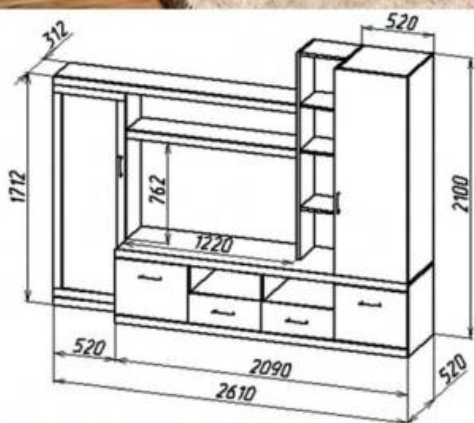

СТЕНКА "Джелани" 11