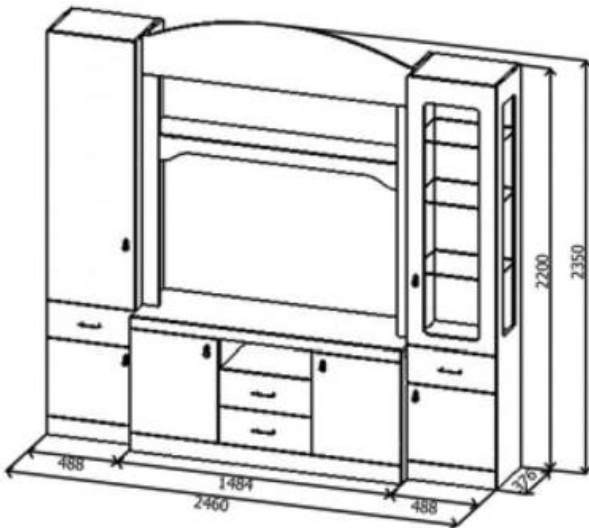

Модульная система "Франческа" венге

Цвета:

Венге

Размер: ШxГxВ

Вес, кг

2460x376x2350

201