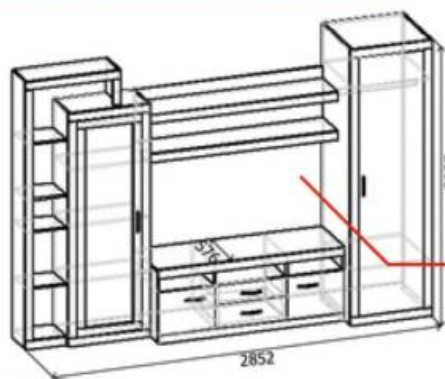

СТЕНКА "Джелани"З д-м 56.04.01-01

Размер ниши под телевизор: 1360x736

Цвета:

Венге

Дуб светлый