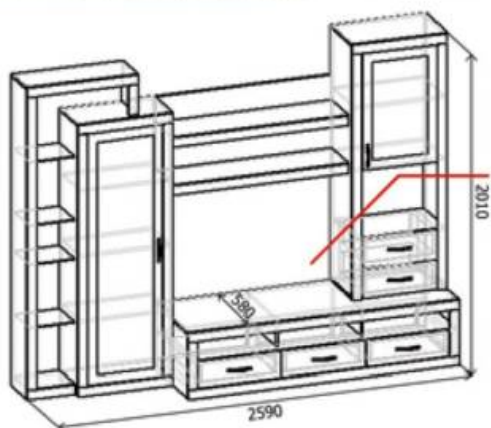

СТЕНКА "Джелани"1 д-м 56.04.01

Размер ниши под телевизор:
1100x776

Цвета:

Венге