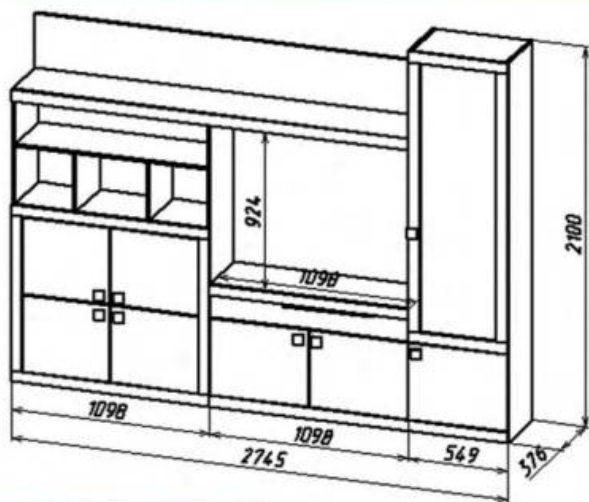

СТЕНКА "Джелани" 4

Цвета:

Дуб светлый - Венге

Размер: ШxГxВ

Вес, кг:

2745x376x2100

170