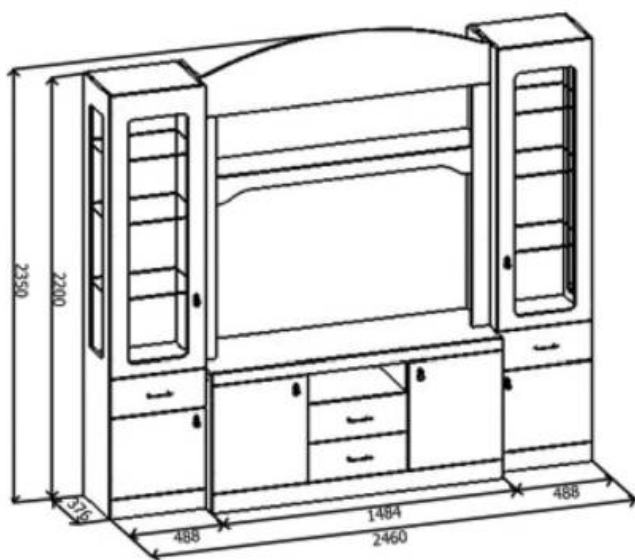

Качество проверенное временем

Модульная система "Франческа" дуб

Цвета:

Дуб светлый

Размер: ШxГxВ

Вес, кг

2460x376x2350

212

Модульная система "Франческа" дуб

Центральная колонка для Т.В.
ФЦК1 дуб

(ШхГхВ) 1484x466x2350

Шкаф платяной
комбинированный с глухой
дверью ФШ1к

(ШхГхВ) 960x580x2200

Шкаф платяной
комбинированный с
зеркальной дверью
ФШ1ка дуб

(ШхГхВ) 960x580x2200

Шкаф платяной
ФШ1 дуб

(ШхГхВ) 960x580x2200

Библиотека ФБ1 дуб

(ШхГхВ) 960x466x2200

Пенал для белья
левый ФП1л дуб

(ШхГхВ) 488x376x2200

Пенал для белья
правый ФП1п дуб