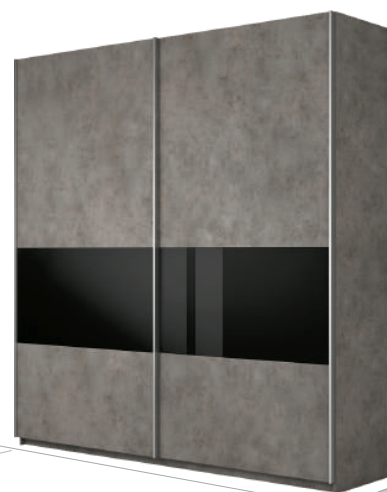

СТЕКЛО  
ЧЕРНОЕ

ПРОФИЛЬ  
СЕРЕБРО

ШИРОКИЙ ПРАЙМ

3-Х ДВЕРНЫЙ

2400 x 2300 x 570 мм

ЛДСП  
КРАФТ ТАБАЧНЫЙ

СТЕКЛО  
БЕЛОЕ

СТЕКЛО  
ЧЕРНОЕ