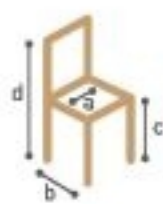

Сильвио 01.10

Дерево Бук

Цвет Патина / Старое золото

Ткань №37