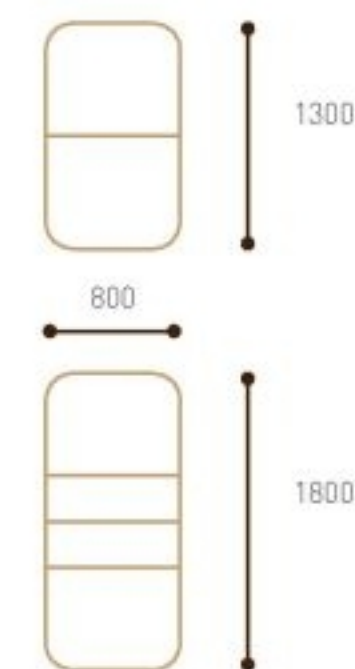

Столы

Столы