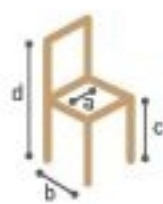

# Вито

Стулья

Фабио 01.28

Дерево Бук

Цвет Белая эмаль

Ткань №12

a	420 мм
b	440 мм
c	480 мм
d	900 мм

Фабио