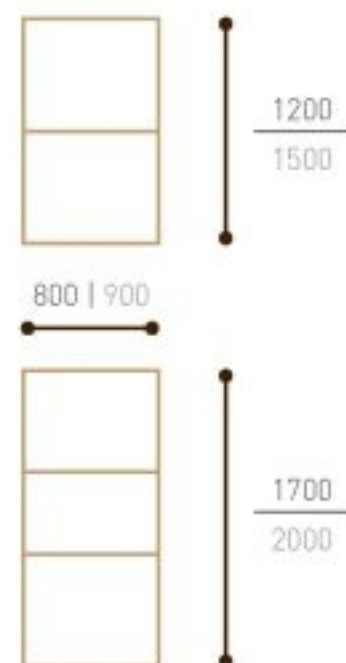

a	380 мм
b	380 мм
c	470 мм

Стулья

02.19

02.23

Столы

Столы

# ФС 02.01 Венеция

Стол представлен в двух размерах

Столы