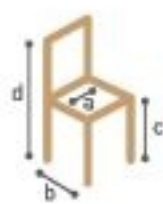

Сильвио 01.23

Дерево Бук

Цвет Орех №4

Ткань №31