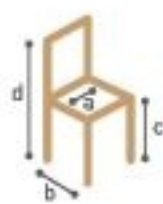

# Венеция

Сильвио 01.21

Дерево Бук

Цвет Патина / Старое золото

Ткань №24

a	480 мм
b	470 мм
c	460 мм
d	980 мм