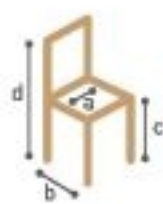

Сильвио 01.01

Дерево Бук

Цвет Орех №4

Ткань №25

a	450 мм
b	460 мм
c	460 мм
d	980 мм

СИЛЬВИО