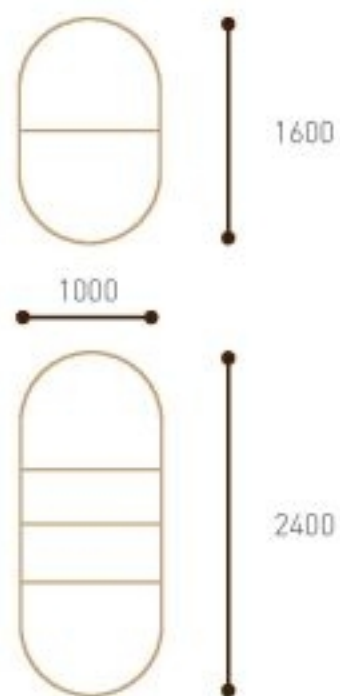

02.19

02.23