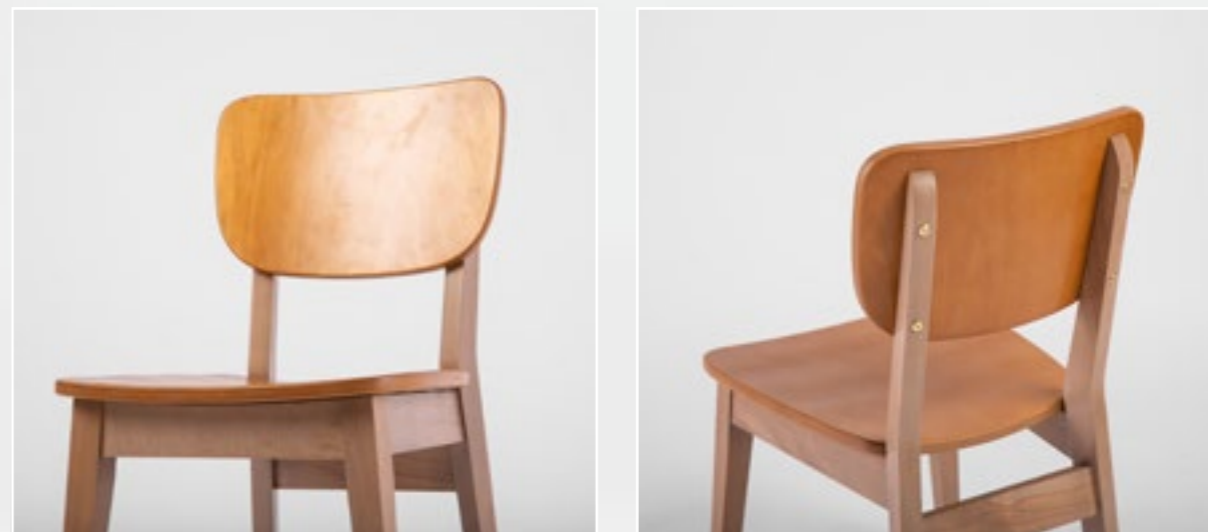

ПРЕМЬЕР М

Размер посадочного места: Габаритные размеры:

Глубина   Высота (А)
460 мм   850 мм

Ширина   Глубина (В)
470 мм   530 мм

Ширина (С)
470 мм

ПРЕМЬЕР

Размер посадочного места: Габаритные размеры:

Глубина   Высота (А)
460 мм   850 мм

Ширина   Глубина (В)
470 мм   530 мм

Ширина (С)
470 мм