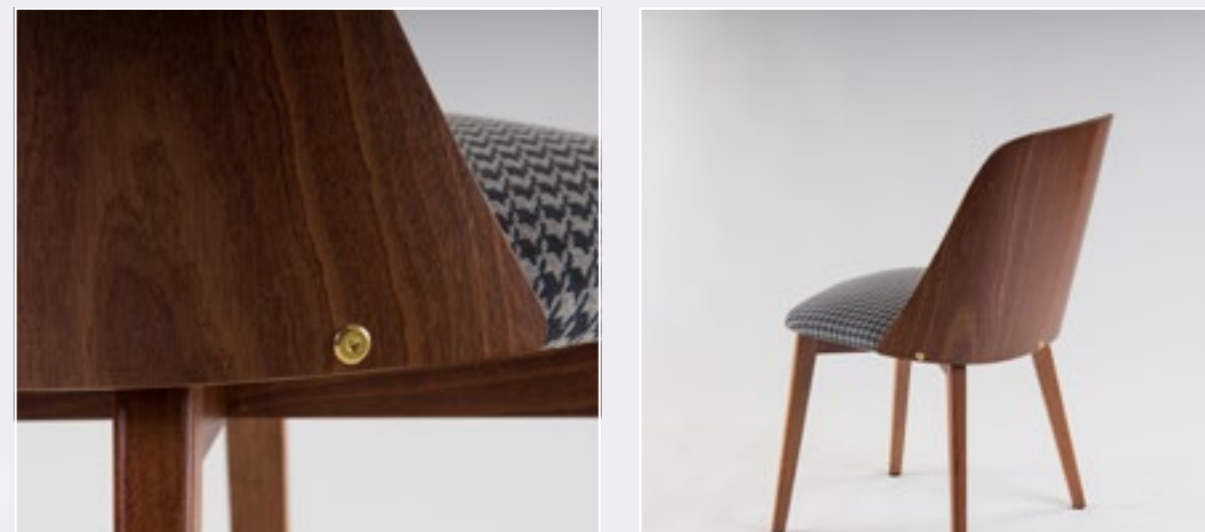

МЕДАЛЬОН

Размер посадочного места: Габаритные размеры:

Глубина	Высота (А)
480 мм	960 мм
Ширина	Глубина (В)
500 мм	520 мм
	Ширина (С)
	500 мм

ФОКС

Размер посадочного места: Габаритные размеры:

Глубина	Высота (А)
480 мм	850 мм
Ширина	Глубина (В)
460 мм	515 мм
	Ширина (С)
	460 мм