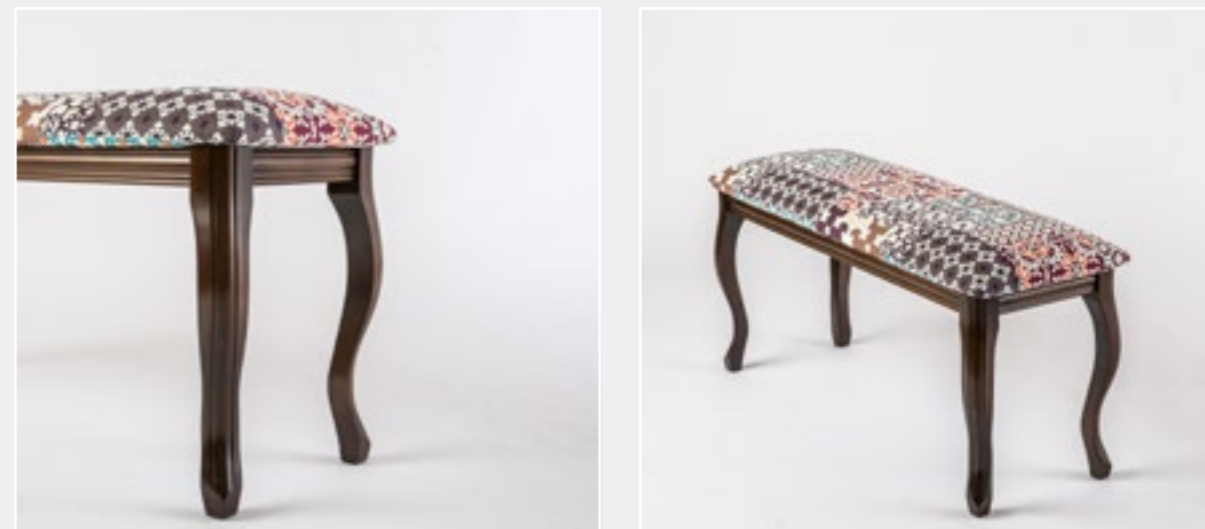

БАНКЕТКА КАБРИОЛЬ