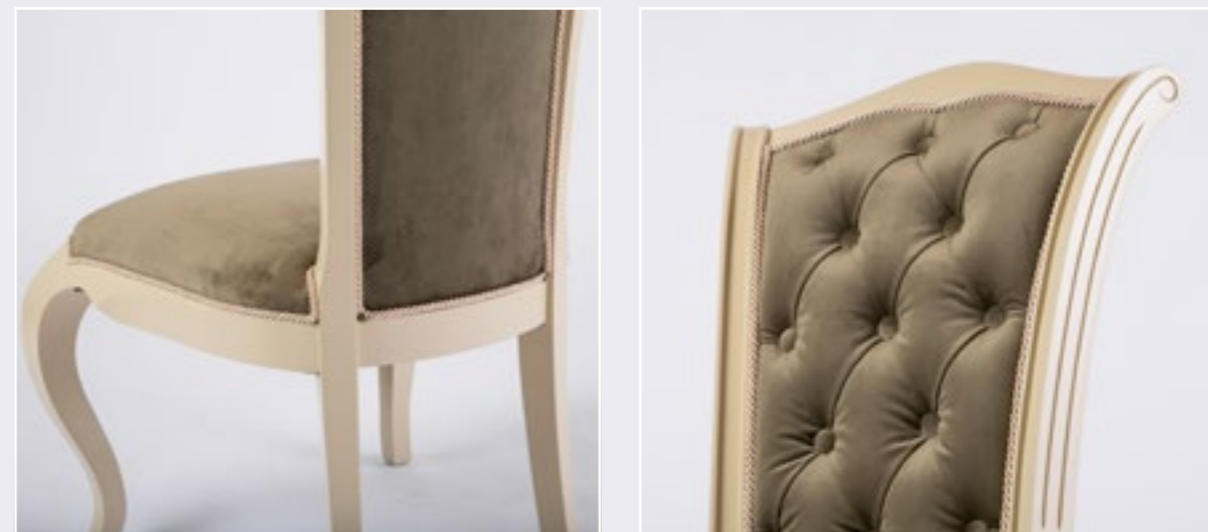

ОРИОН

Размер посадочного места: Габаритные размеры:

Глубина   Высота (А)
460 мм   1160 мм

Ширина   Глубина (В)
520 мм   590 мм

Ширина (С)
610 мм