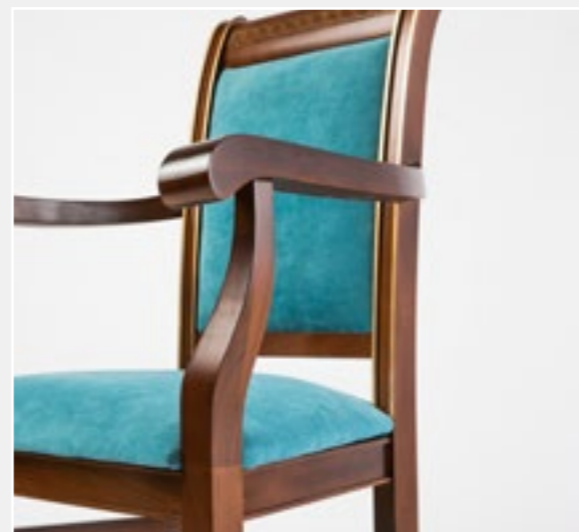

ИТА 31М

Размер посадочного места:

Глубина
420 мм

Ширина
520 мм

Габаритные размеры:

Высота (А)
990 мм

Глубина (В)
480 мм

Ширина (С)
630 мм