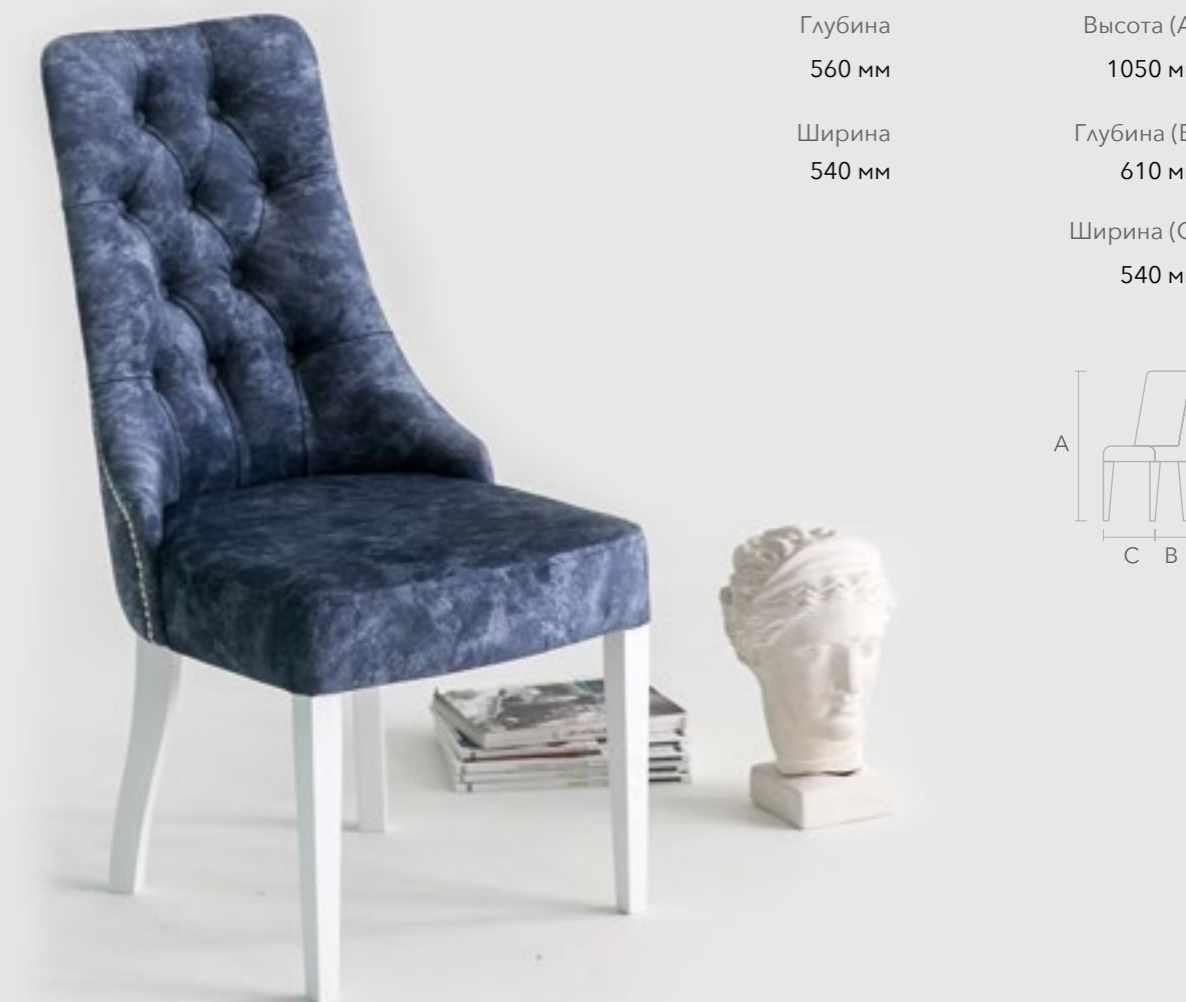

Размер посадочного места: Габаритные размеры:

Глубина   Высота (А)
560 мм   1050 мм

Ширина   Глубина (В)
540 мм   610 мм

Ширина (С)
540 мм