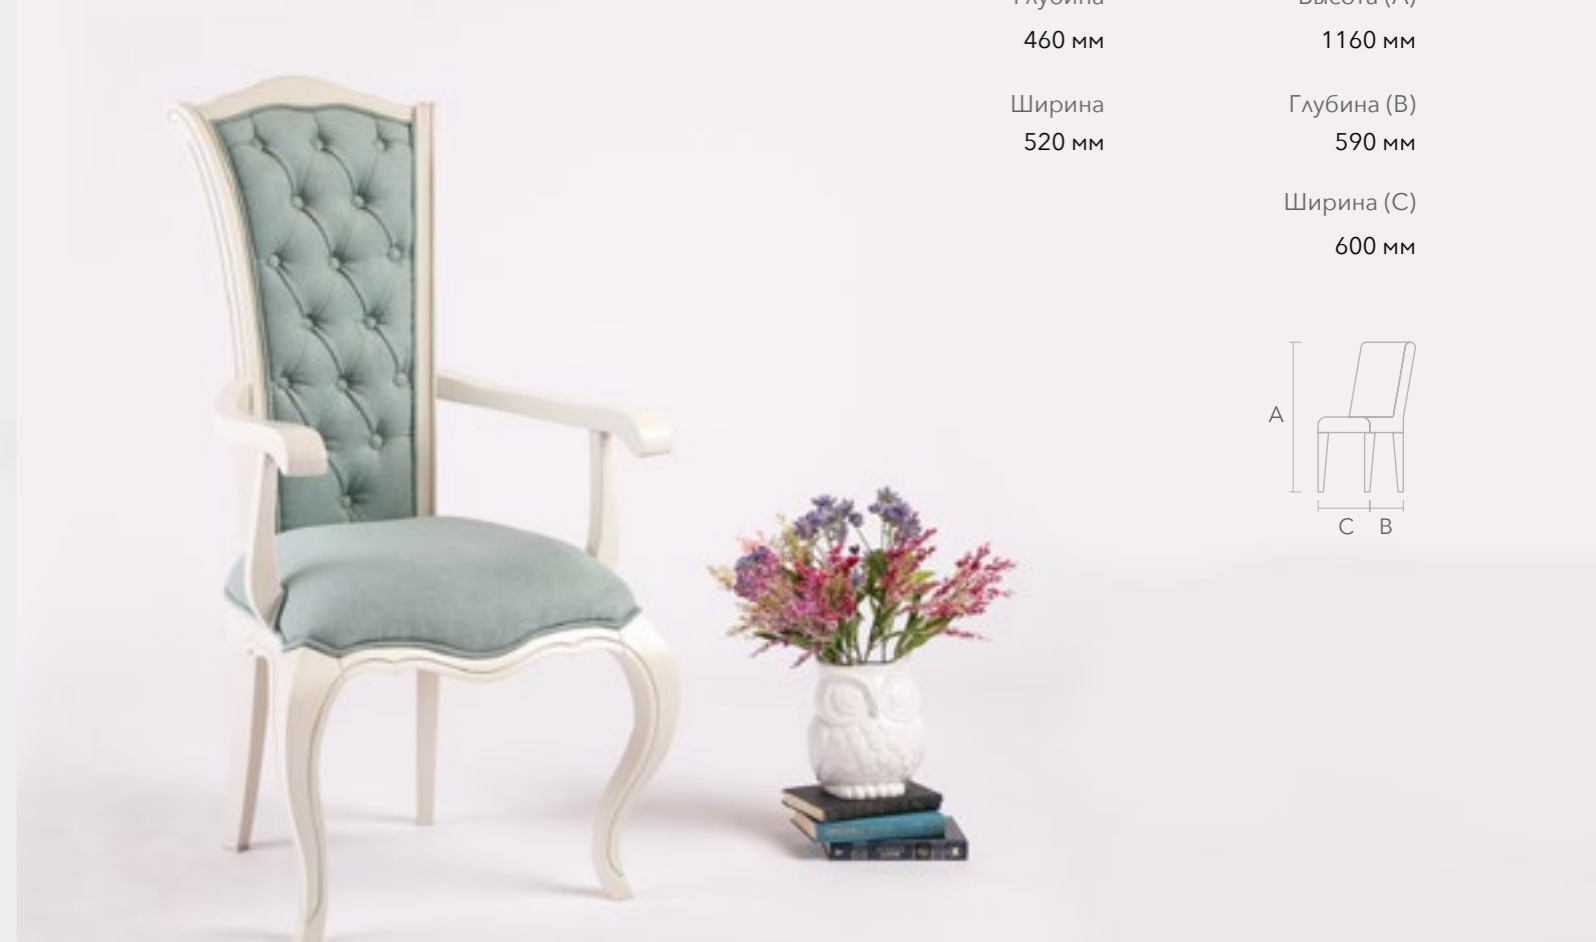

Ширина (С)  
650 мм

## ОРИОН

Размер посадочного места:      Габаритные размеры:

Глубина                                    Высота (А)  
460 мм                                      1160 мм

Ширина                                    Глубина (В)  
520 мм                                      590 мм

Ширина (С)  
600 мм