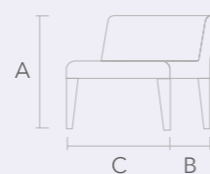

Размер посадочного места:

Глубина
490 мм

Ширина
1060 мм

Габаритные размеры:

Высота (А)
820 мм

Глубина (В)
620 мм

Ширина (С)
1220 мм