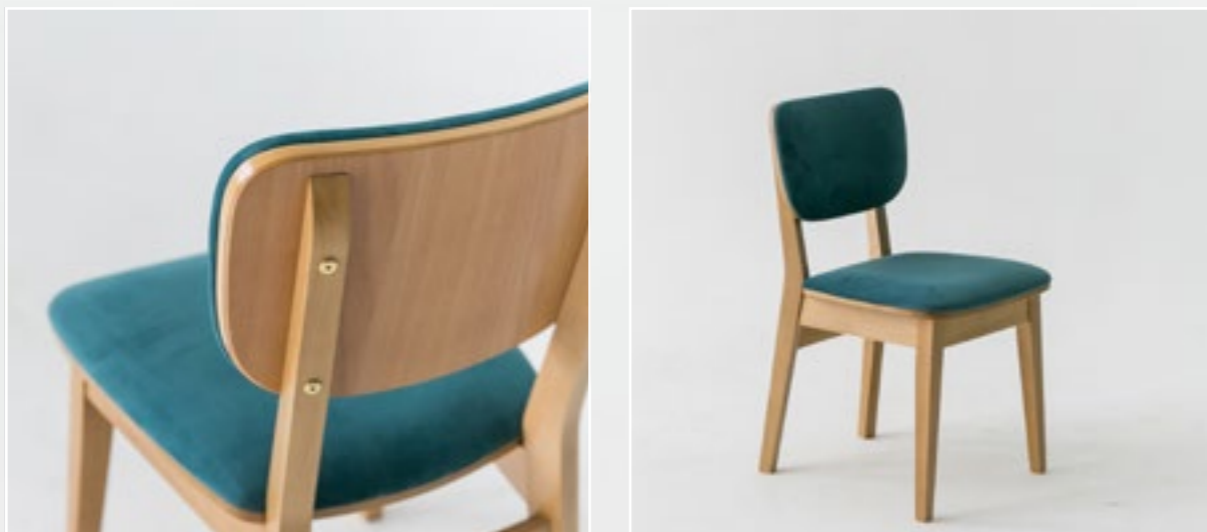

ПРЕМЬЕР М

Размер посадочного места: Габаритные размеры:

Глубина   Высота (А)
460 мм   850 мм

Ширина   Глубина (В)
470 мм   530 мм

Ширина (С)
470 мм

ПРЕМЬЕР

Размер посадочного места: Габаритные размеры:

Глубина   Высота (А)
460 мм   850 мм

Ширина   Глубина (В)
470 мм   530 мм

Ширина (С)
470 мм