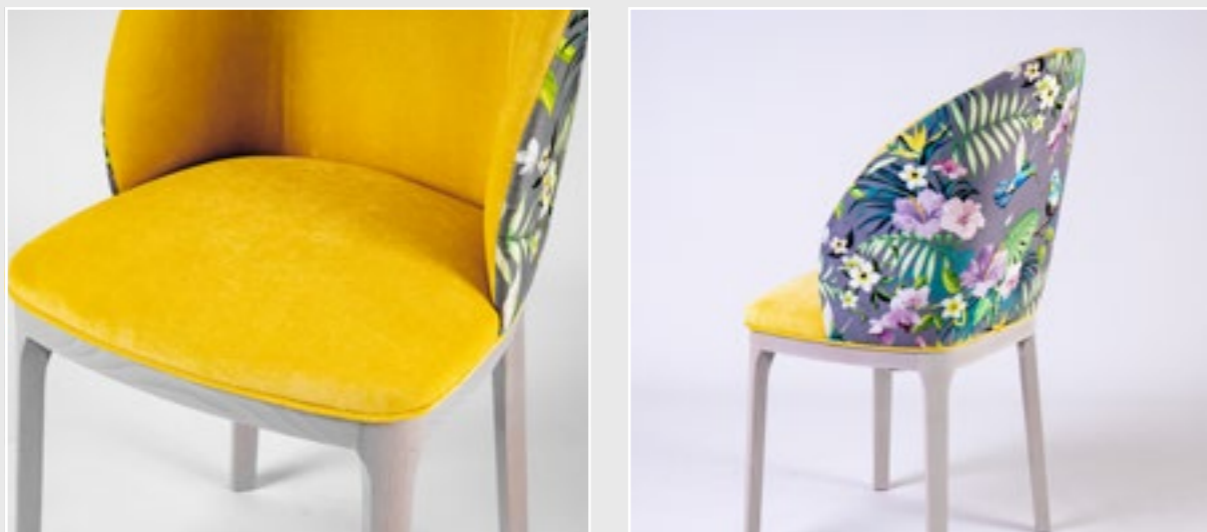

ПОРТОФИНО

Размер посадочного места: Габаритные размеры:

Глубина	Высота (А)
490 мм	980 мм
Ширина	Глубина (В)
530 мм	540 мм
	Ширина (С)
	530 мм

ПОРТОФИНО М

Размер посадочного места: Габаритные размеры:

Глубина	Высота (А)
490 мм	980 мм
Ширина	Глубина (В)
530 мм	540 мм
	Ширина (С)
	530 мм