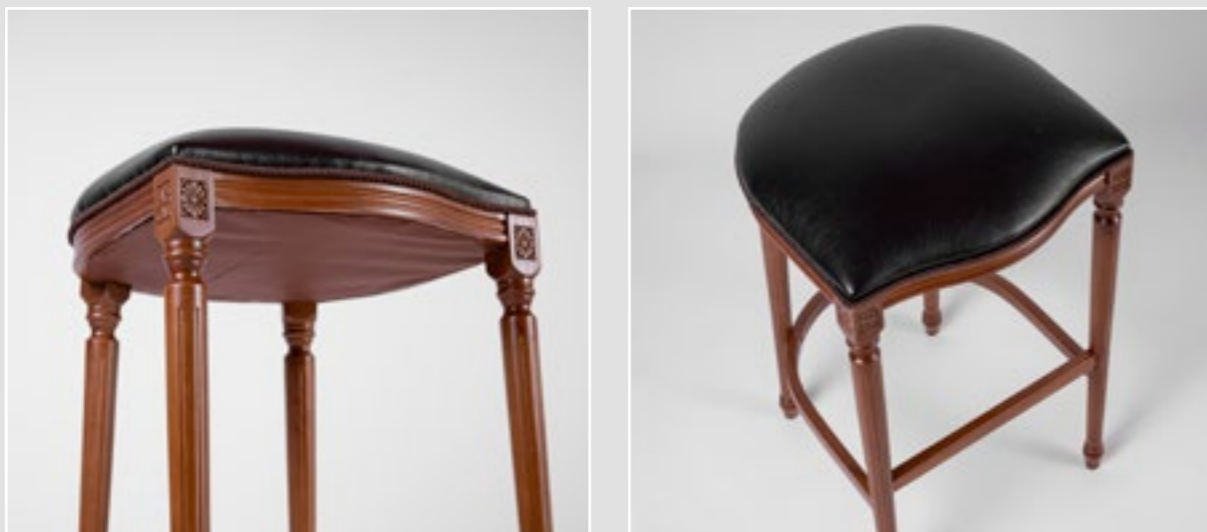

БАРНЫЙ ТАБУРЕТ МЕДАЛЬОН

Размер посадочного места: Габаритные размеры:

Глубина   Высота (А)
420 мм   770 мм

Ширина   Глубина (В)
470 мм   420 мм

Ширина (С)
470 мм