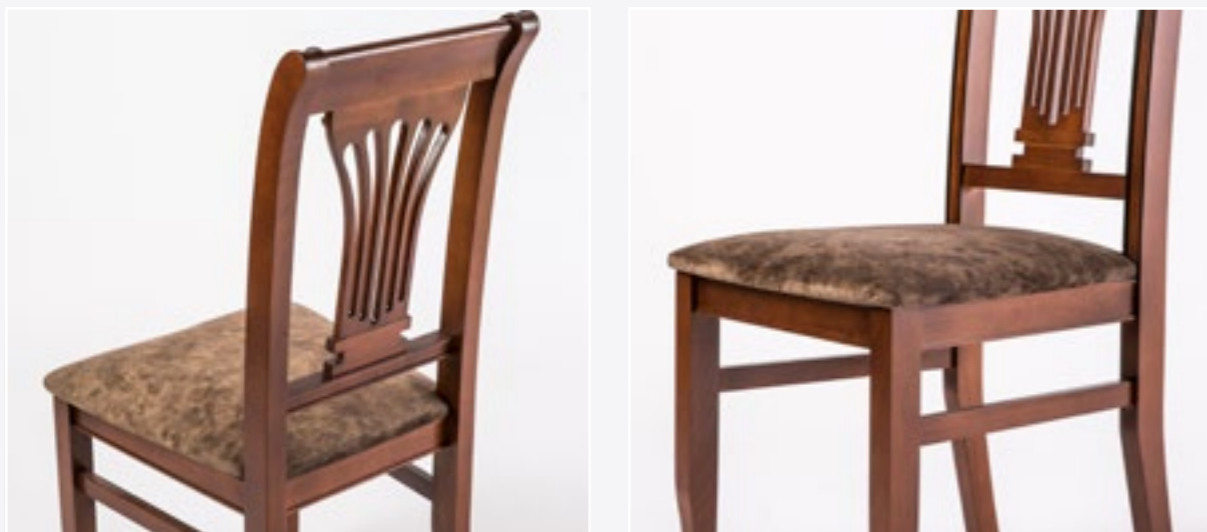

ИТА 31

Размер посадочного места: Габаритные размеры:

Глубина   Высота (А)
450 мм   980 мм

Ширина   Глубина (В)
460 мм   510 мм

Ширина (С)
460 мм