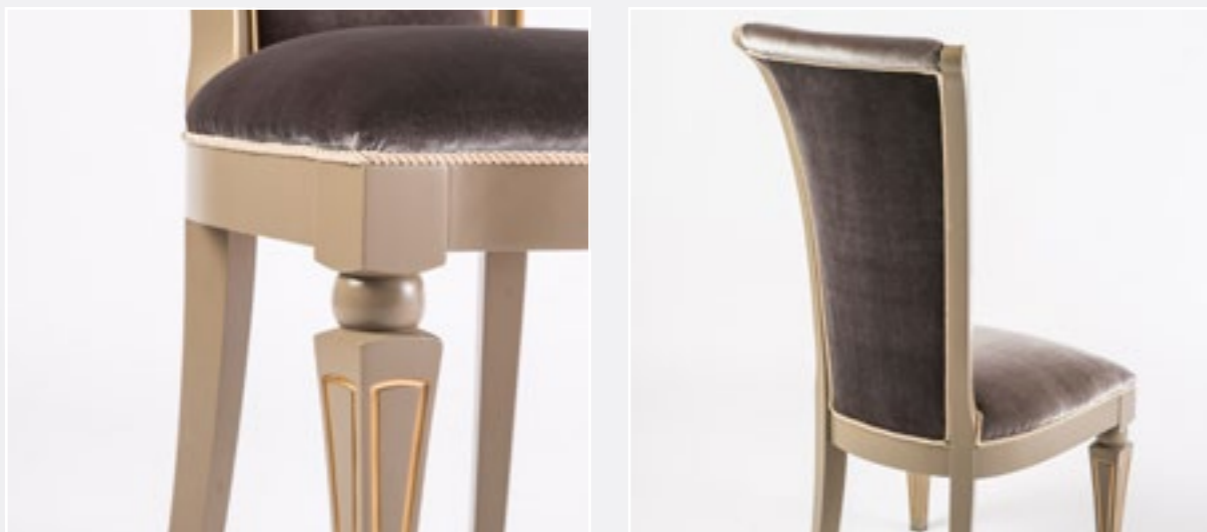

ЮХТА

Размер посадочного места: Габаритные размеры:

Глубина   Высота (А)
430 мм   1130 мм

Ширина   Глубина (В)
530 мм   570 мм

Ширина (С)
530 мм