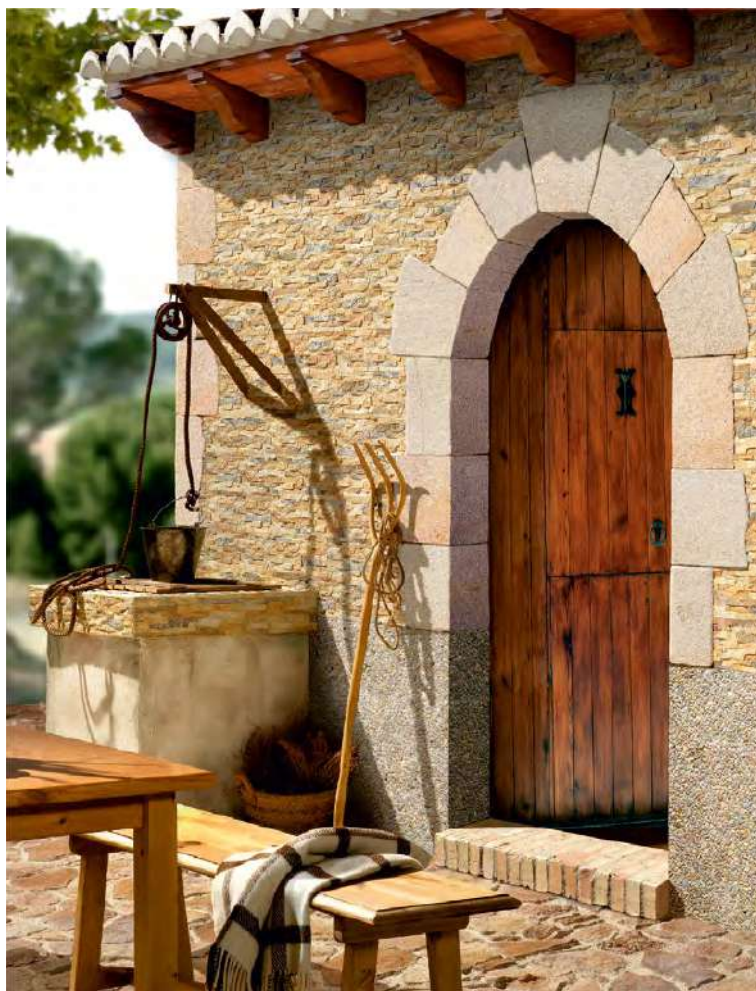

формат, см	в коробке			в паллете		
	шт	м²	кг	м²	кг	коробок
15x45	15	1,01	18,5	60,6	1116	60