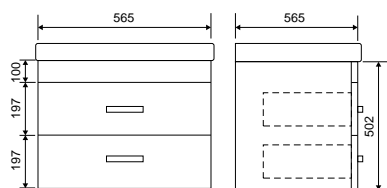

Тумба напольная Мальта 80

Тумба напольная Мальта 100

Тумба напольная Мальта 60

Тумба напольная Мальта 80

Тумба напольная Мальта 100

Коллекция	Комплекующие	Размер ш-в-г, мм	Комплектуется раковинами
Мия	Зеркало-шкаф Мия 105 правый / левый	1000x1022x160	
	Зеркало-шкаф Мия 85 правый / левый	809x1022x160	
	Тумба напольная Мия 105	1008x700x335 (500)	America 105
	Тумба напольная Мия 85	806x700x319 (480)	America 85