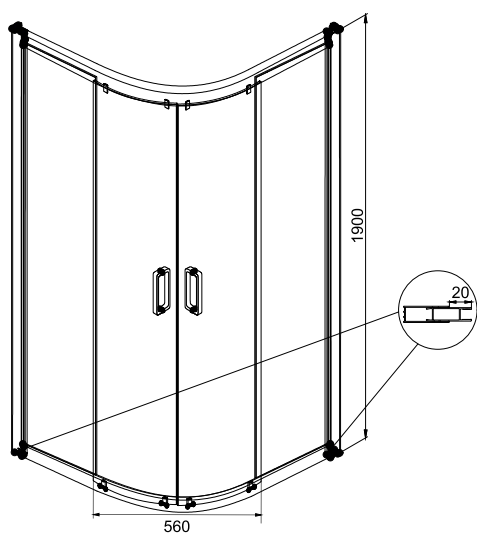

* поддон продается отдельно

Коллекция	Размер ш-г-в, мм	Толщина стекла, мм	Стекло	Цвет фурнитуры	Высота поддона, мм*	Тип открывание дверей
Omega	900x900x1900	6	прозрачное	хром	150	раздвижные
	1000x1000x1900