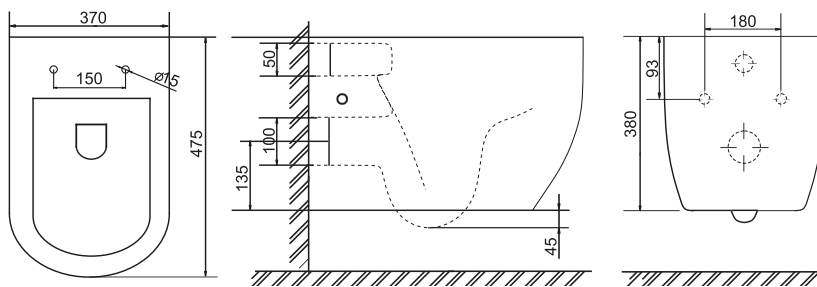

Pandora 2(black)

Коллекция	Размер ш-в-г, мм	Тип	Сиденье	Чаша
Pandora 2 (black)	370x380x475	Подвесной	Дюропласт с механизмом «Плавное закрывание» Быстрое снятие сиденья Ультратонкое сиденье	Безободковое омование чаши

Cube 2(black)