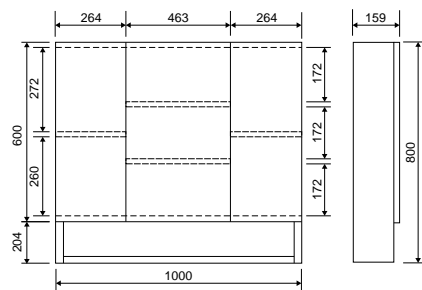

Зеркало-шкаф Мальта 100