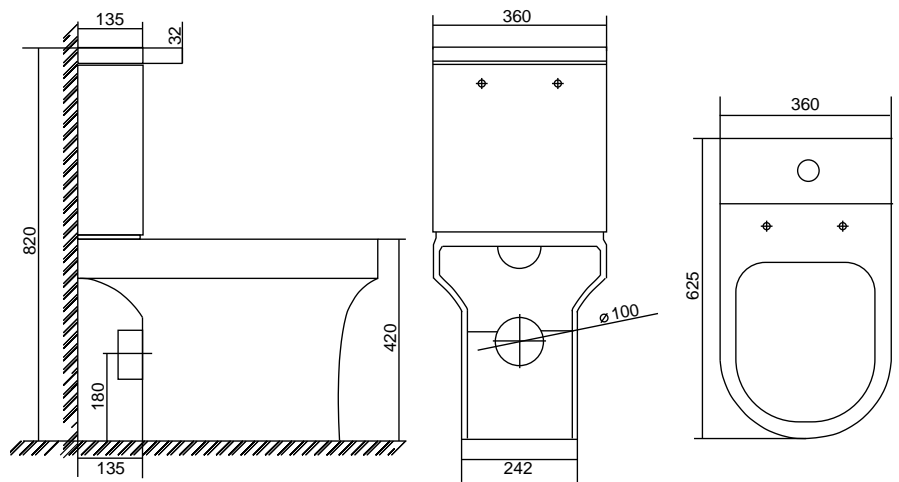

Fitt

Коллекция	Размер ш-в-г, мм	Тип	Фурнитура	Сиденье	Выпуск	Чаша	Смыв
Fitt	360x820x625	Напольный «Скрытое» крепление	Хром	Дюропласт с механизмом «Плавное закрывание» Быстрое снятие сиденья	Горизонтальный	Безободковое омывание чаши	Арматура с двойным смывом