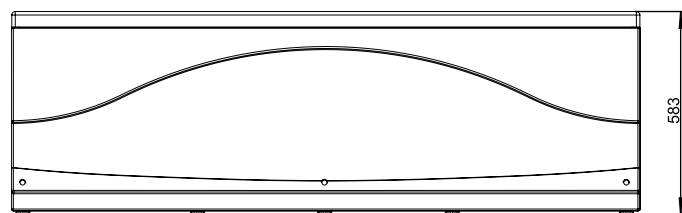

Aura

Коллекция	Размер д-ш, мм	С панелью	Объем, л	Глубина, мм	Вид ванны	Материал	Производитель
Aura	1800x800	583	240	410	прямоугольная	100% акрил Altuglas (Франция)	Россия