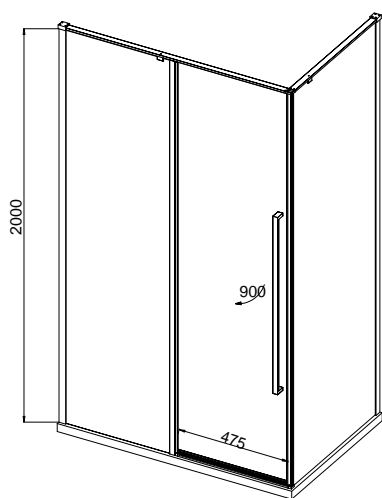

* поддон продается отдельно

Коллекция	Размер ш-г-в, мм	Толщина стекла, мм	Стекло	Цвет фурнитуры	Высота поддона, мм*	Тип открывание дверей
Next	900x900x2000	6	прозрачное	хром	150	распашные
	1000x1000x2000					
	1200x900x2000