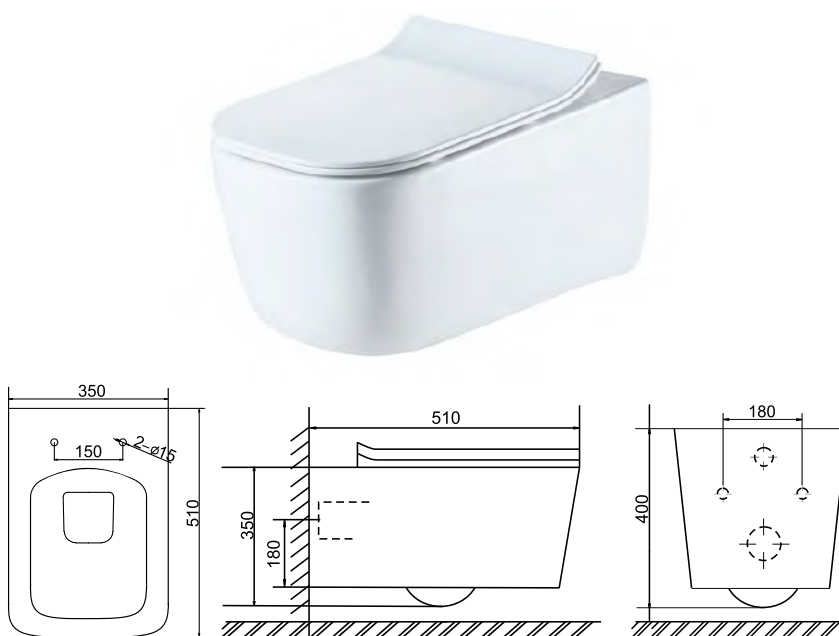

Коллекция	Размер ш-в-г, мм	Тип	Сиденье	Чаша
Soho	350x400x510	Подвесной	Дюропласт с механизмом «Плавное закрывание» Быстрое снятие сиденья Ультратонкое сиденье 	Безободковое омывание чаши