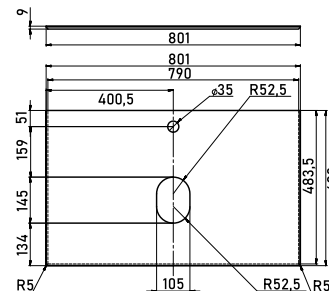

Tesla столешница 80