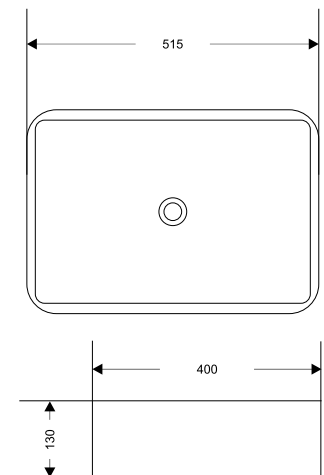

Shell-0619

раковина накладная керамическая
515x130x400