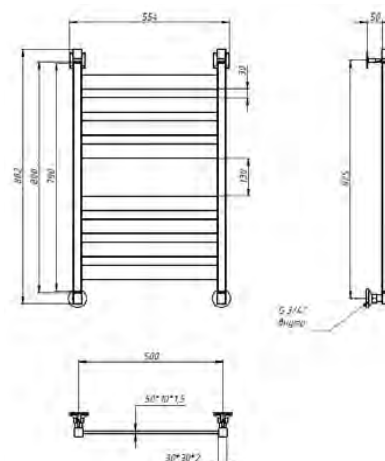

ЛЦ кв 28 80x50
полотенцесушитель
водяное подключение