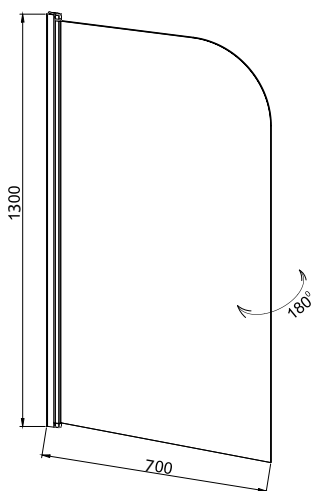

Коллекция	Размер ш-г-в, мм	Толщина стекла, мм	Стекло	Цвет фурнитуры	Высота поддона, мм	Тип открывание дверей
Eco 1	700x1300	6	прозрачное	хром	нет	распашные
Eco 2	700x1300		с рисунком