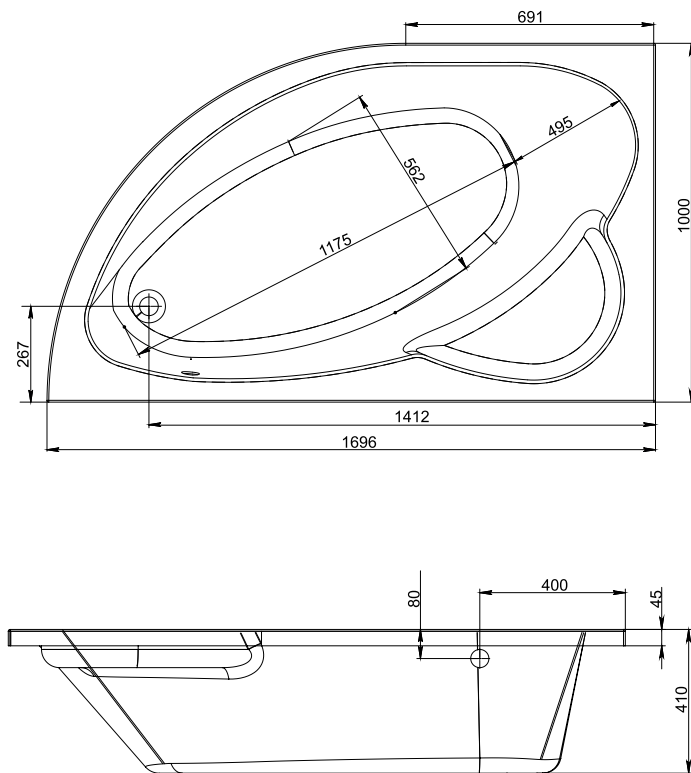

Коллекция	Размер д-ш, мм	С панелью	Объем, л	Глубина, мм	Вид ванны	Материал	Производитель
Фанагория	1700x1000	560	200	390	асимметричная	100% акрил Altuglas (Франция)	Россия