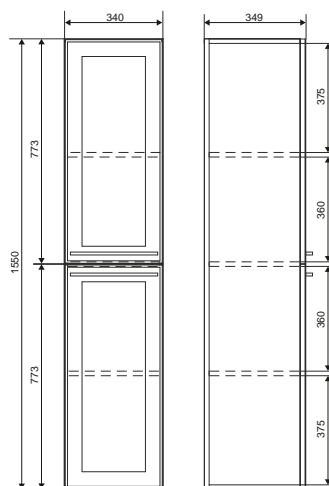

Пенал подвесной Адель