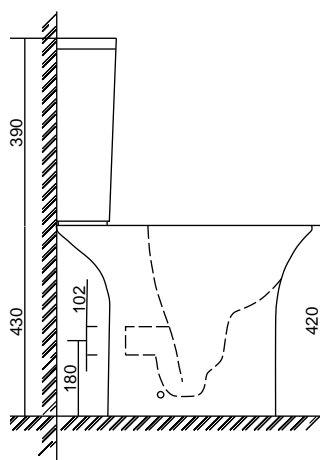

Коллекция	Размер ш-в-г, мм	Тип	Фурнитура	Сиденье	Выпуск	Чаша	Смыв
Neo	310x820x630	Напольный «Скрытое» крепление	Хром	Дюропласт с механизмом «Плавное закрытие» Быстрое снятие сиденья Ультратонкое сиденье	Горизонтальный	Безободковое омывание чаши	Арматура с двойным смывом