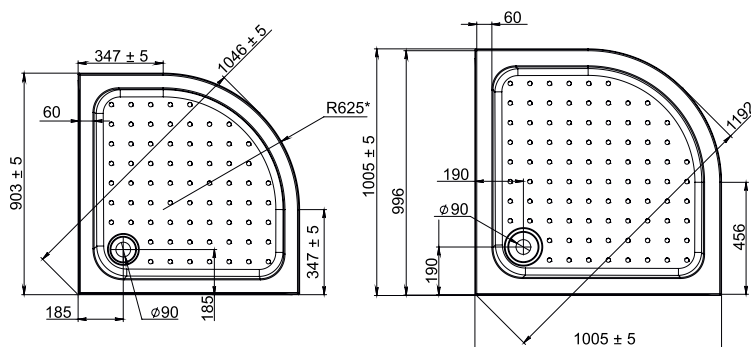

Neo

Коллекция	Размер ш-г-в, мм	Форма	Вес, кг	Объем, м³	Каркас	Материал	Производитель
Neo	900x900x150	радиусный	13	0,15	металлический цельносварной	АБС + ПММА	Россия
	1000x1000x150		18	0,19