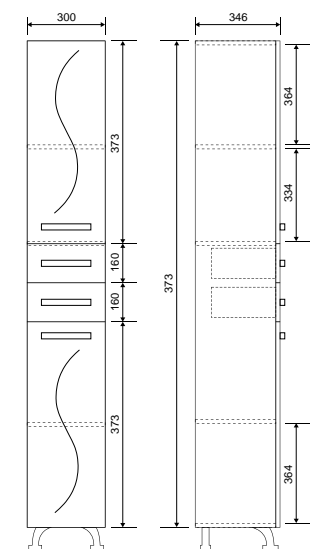

Сандра 30

Пенал напольный
Цвет: белый
универсальный

Пенал Сандра 30