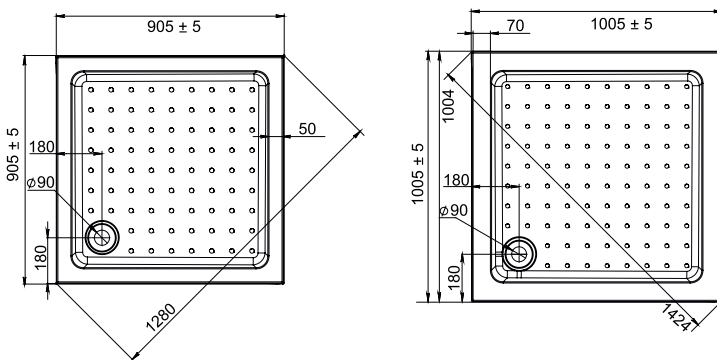

Square

Коллекция	Размер ш-г-в, мм	Форма	Вес, кг	Объем, м³	Каркас	Материал	Производитель
Square	900x900x150	квадратный	13	0,15	металлический цельносварной	АБС + ПММА	Россия
	1000x1000x150		18	0,19