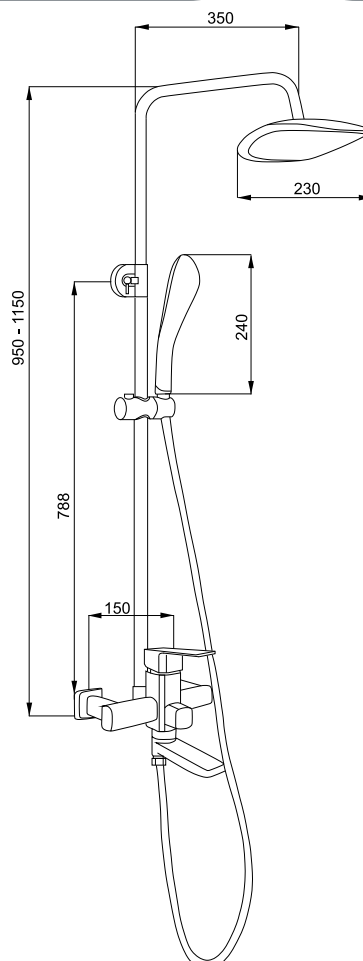

- Верхняя поворотная душевая лейка
- Регулируемая по высоте стойка
- Поворотное крепление для лейки
- Лейка 1-функциональная
- Регулируемое по высоте крепление для лейки
- Переключатель с керамическими пластинами
- Поворотный излив
- Душевой шланг 1,5 м