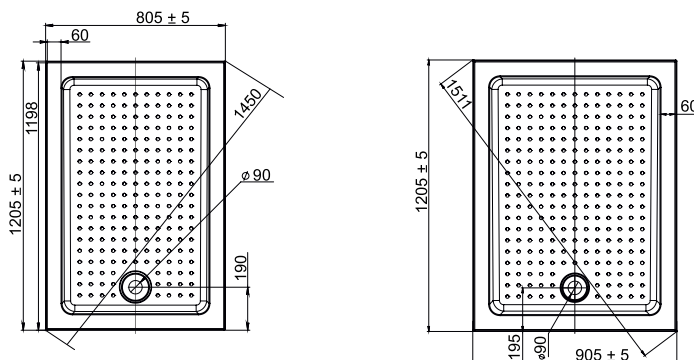

Square

Коллекция	Размер ш-г-в, мм	Форма	Вес, кг	Объем, м³	Каркас	Материал	Производитель
Square	1200x800x150	прямоугольный	18	0,20	металлический цельносварной	АБС + ПММА	Россия
	1200x900x150		19	0,21