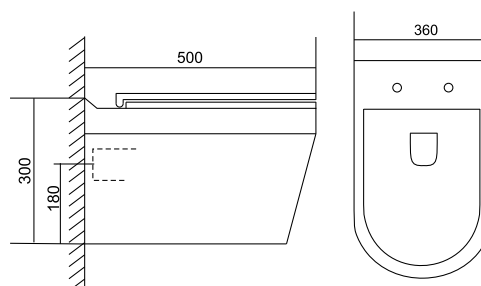

Aura

Коллекция	Размер ш-в-г, мм	Тип	Сиденье	Чаша
Aura	360x300x500	Подвесной	Дюропласт с механизмом «Плавное закрывание» Быстрое снятие сиденья Ультратонкое сиденье	Безободковое омывание чаши