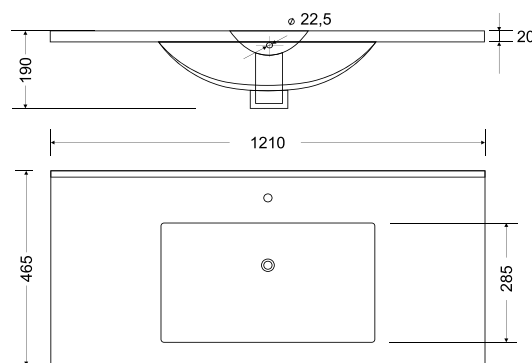

Next

Next 120

раковина керамическая
1210x190x465