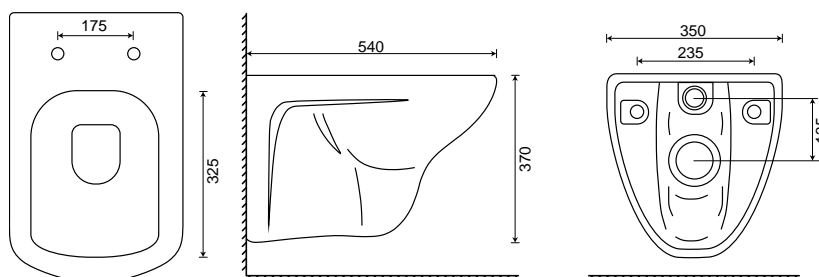

Коллекция	Размер ш-в-г, мм	Тип	Сиденье	Чаша
Enigma	350x370x540	Подвесной	Дюропласт с механизмом «Плавное закрывание» Быстрое снятие сиденья Ультратонкое сиденье	Безободковое омывание чаши