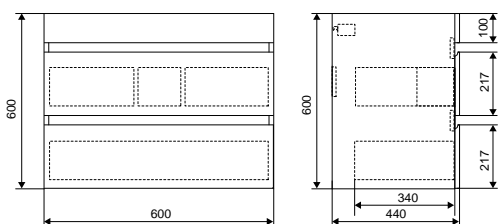

Зеркало-шкаф
Next 60 правый

Зеркало-шкаф Next 80 правый

Тумба подвесная Next 80/2