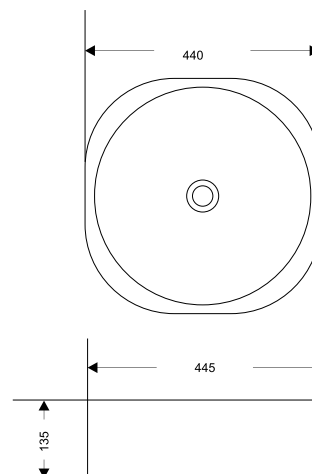

Shell-0118

раковина накладная керамическая
425x140x425

Shell-0218

раковина накладная керамическая
415x135x415

Shell-0318

раковина накладная керамическая
440x135x445

Shell-0418

раковина накладная керамическая
420x130x420