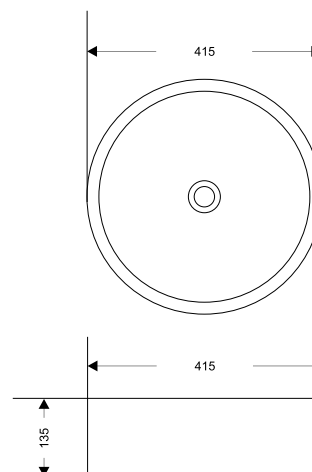

Shell-0218

раковина накладная керамическая
415x135x415