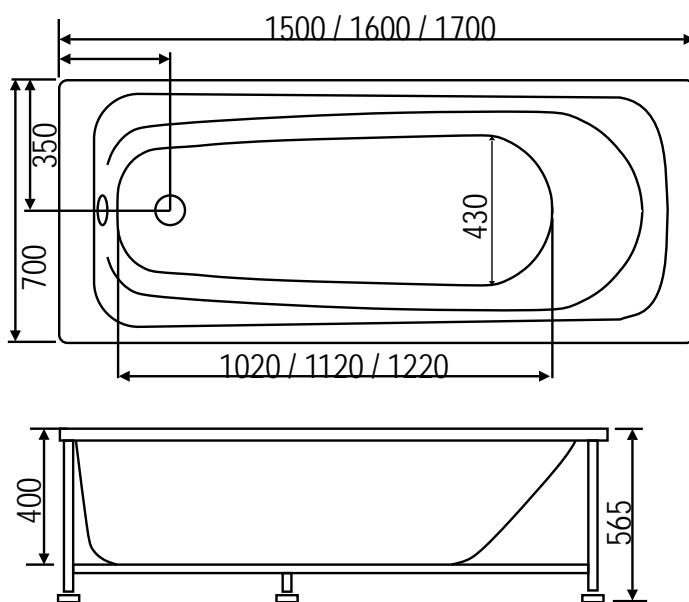

ГАРАНТИЯ

5

ЛЕТ

Коллекция	Размер д-ш, мм	С панелью	Объем, л	Глубина, мм	Вид ванны	Материал	Производитель
Allegro	1500x1040	610	220	410	асимметричная	АБС + ПММА	Россия

Коллекция	Размер д-ш, мм	С панелью	Объем, л	Глубина, мм	Вид ванны	Материал	Производитель
Optima	1200x700	565	150	280	прямоугольная	АБС + ПММА	Россия
	1300x700		166				
	1400x700		182				
	1500x700		198				
	1600x700		216				
	1700x700		234				