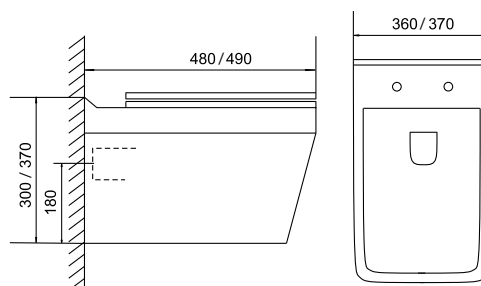

Quadro

Коллекция	Размер ш-в-г, мм	Тип	Сиденье	Чаша
Quadro	340x360x490	Подвесной	Дюропласт с механизмом «Плавное закрывание» Быстрое снятие сиденья Ультратонкое сиденье 	Безободковое омывание чаши 

Soho

Коллекция	Размер ш-в-г, мм	Тип	Сиденье	Чаша
Soho	350x400x510	Подвесной	Дюропласт с механизмом «Плавное закрывание» Быстрое снятие сиденья Ультратонкое сиденье 	Безободковое омывание чаши 