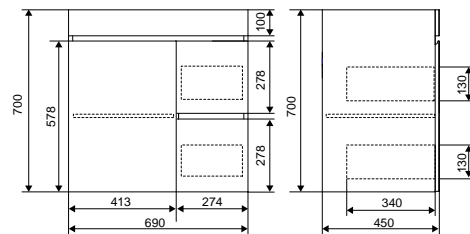

Тумба напольная Next 70