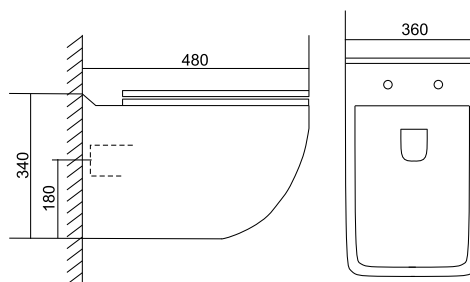

Aura

Коллекция	Размер ш-в-г, мм	Тип	Сиденье	Чаша
Aura	360x300x500	Подвесной	Дюропласт с механизмом «Плавное закрывание» Быстрое снятие сиденья Ультратонкое сиденье	Безободковое омывание чаши

Cube

Коллекция	Размер ш-в-г, мм	Тип	Сиденье	Чаша
Cube Cube 2 Cube 4	362x288x523 345x315x510 345x360x480	Подвесной	Дюропласт с механизмом «Плавное закрывание» Быстрое снятие сиденья Ультратонкое сиденье	Безободковое омывание чаши
Cube 3	370x335x535			Система смыва TORNADO