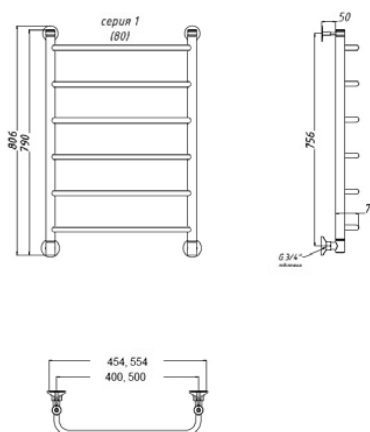

Идеал НП 1 80x50
полотенцесушитель
водяное подключение