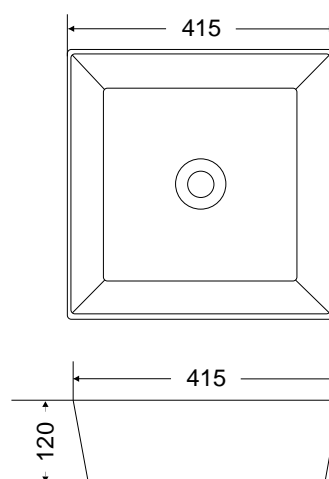

Shell-0619 Statuario

раковина накладная керамическая
515x130x400

Shell

Shell-0920

раковина накладная керамическая
700x125x400

**Shell-1020**

раковина накладная керамическая
415x120x415

**Shell-1120**