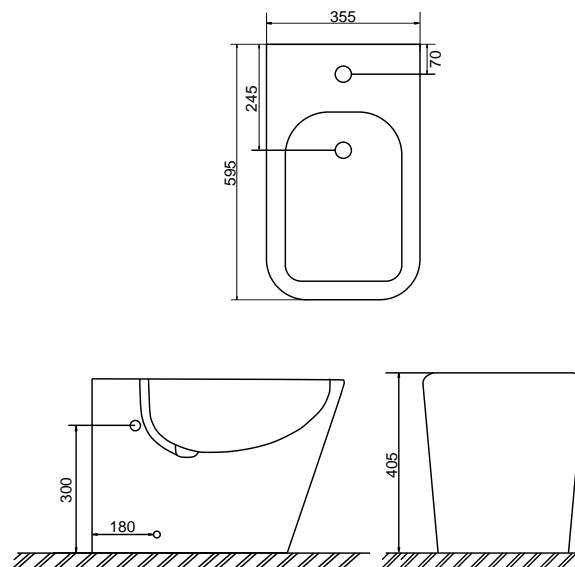

Коллекция	Размер ш-в-г, мм	Тип	Подвод воды
Cube	355x405x595	Биде напольное	Скрытый