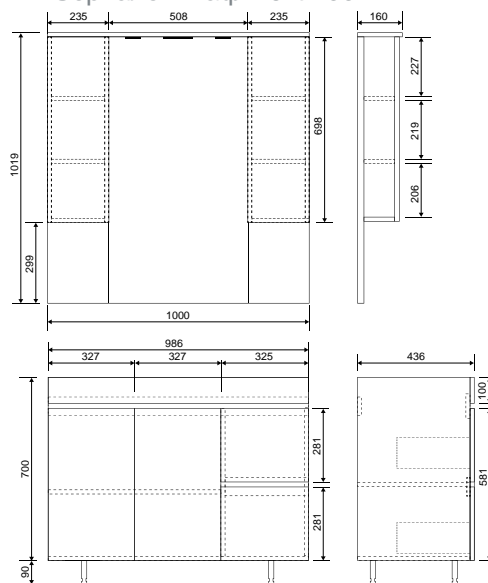

Тумба напольная Next 1000