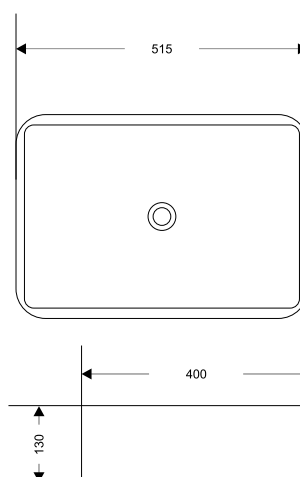

Shell-0619 Statuario

раковина накладная керамическая
515x130x400