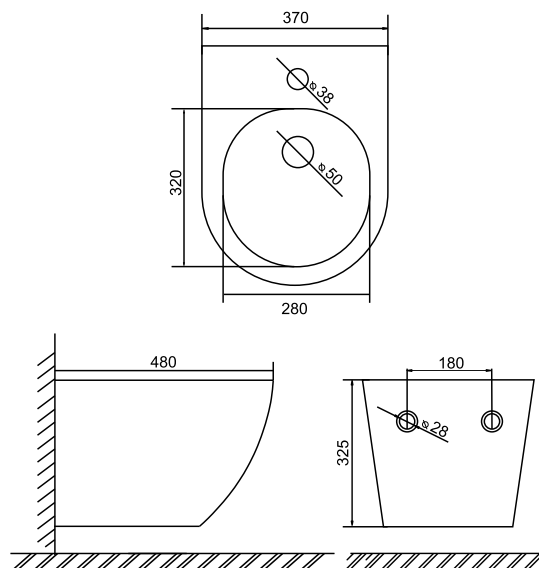

Коллекция	Размер ш-в-г, мм	Тип	Подвод воды
Pandora 2	370x325x480	Биде подвесное	Скрытый