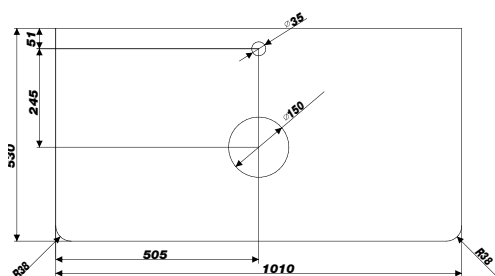

Столешница 100