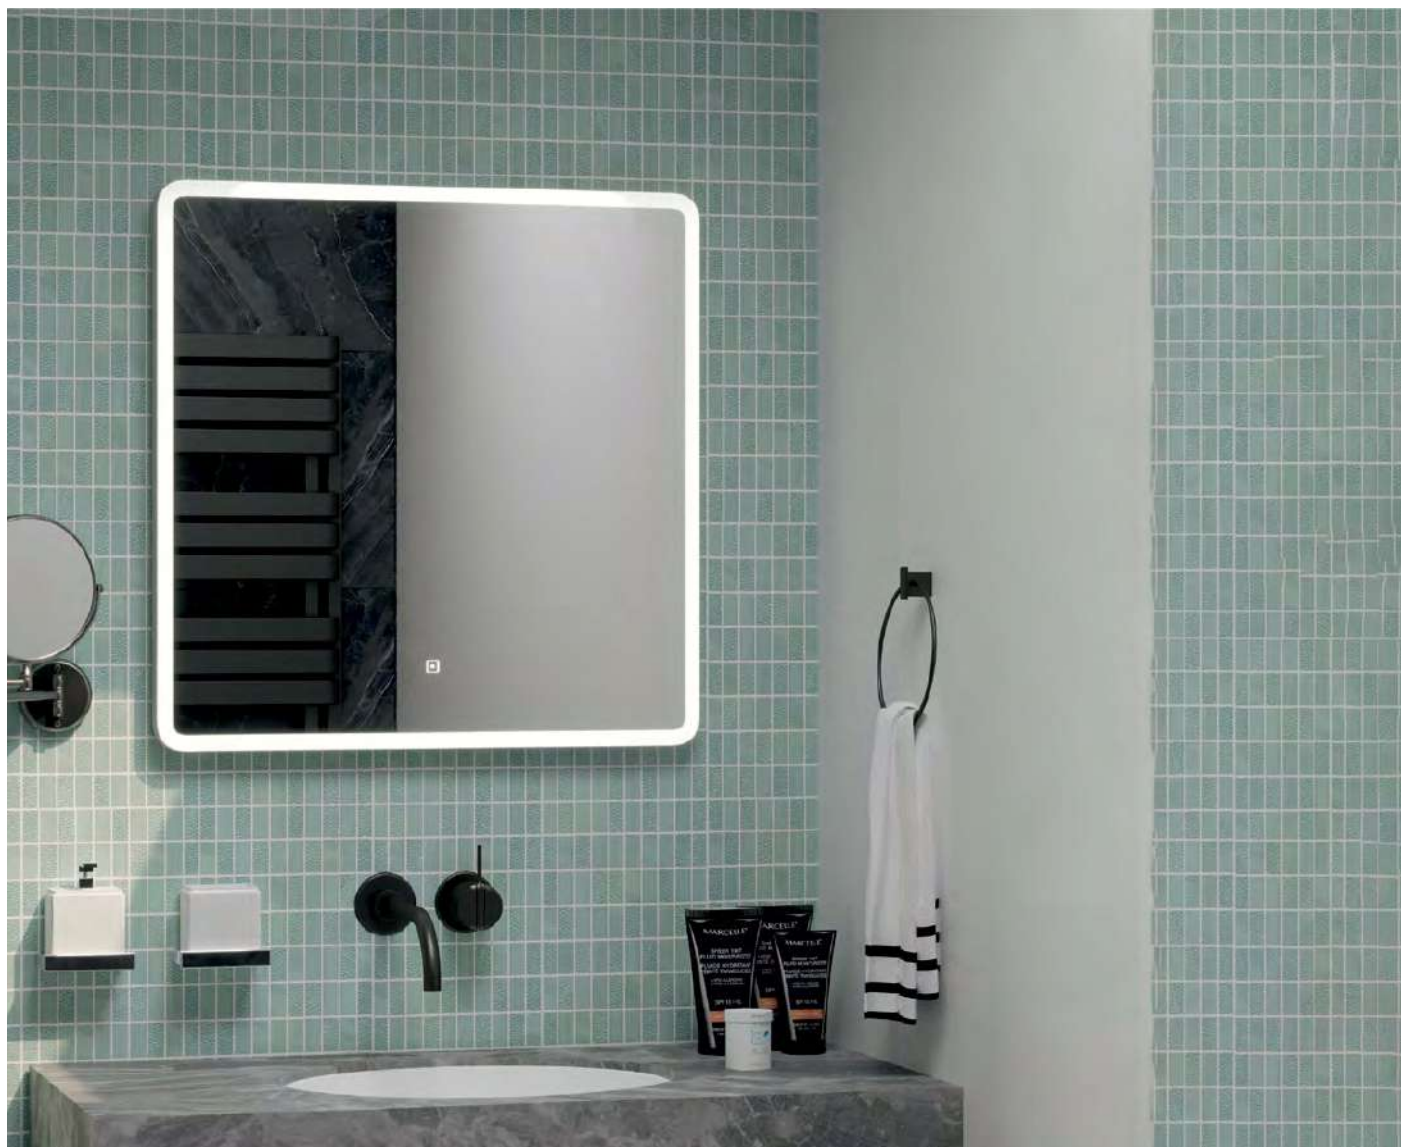

SPECTR

СЕНСОРНОЕ
ВКЛЮЧЕНИЕ

СВЕТОДИОДНАЯ
ПОДСВЕТКА

110-220V

ДИММЕР ЯРКОСТИ
СВЕЧЕНИЯ

Коллекция	Размер ш-в, мм
Spectr	600x800
	800x800
	1000x800