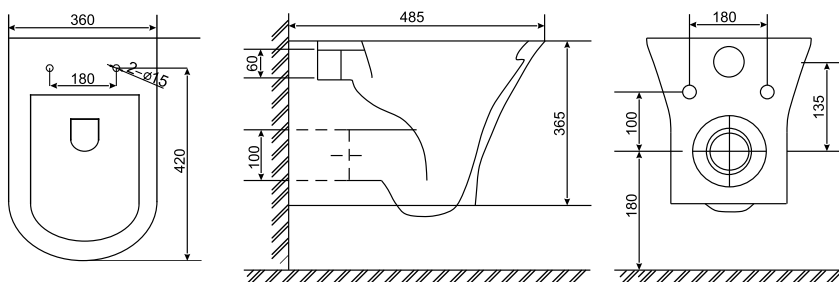

Omega

Коллекция	Размер ш-в-г, мм	Тип	Сиденье	Чаша
Omega	360x365x485	Подвесной	Дюропласт с механизмом «Плавное закрывание» Быстрое снятие сиденья Ультратонкое сиденье	Безободковое омование чаши

Pandora