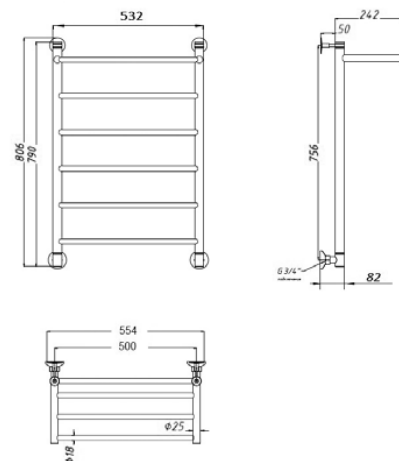

Аспект НП 1 П 80x50
полотенцесушитель
водяное подключение