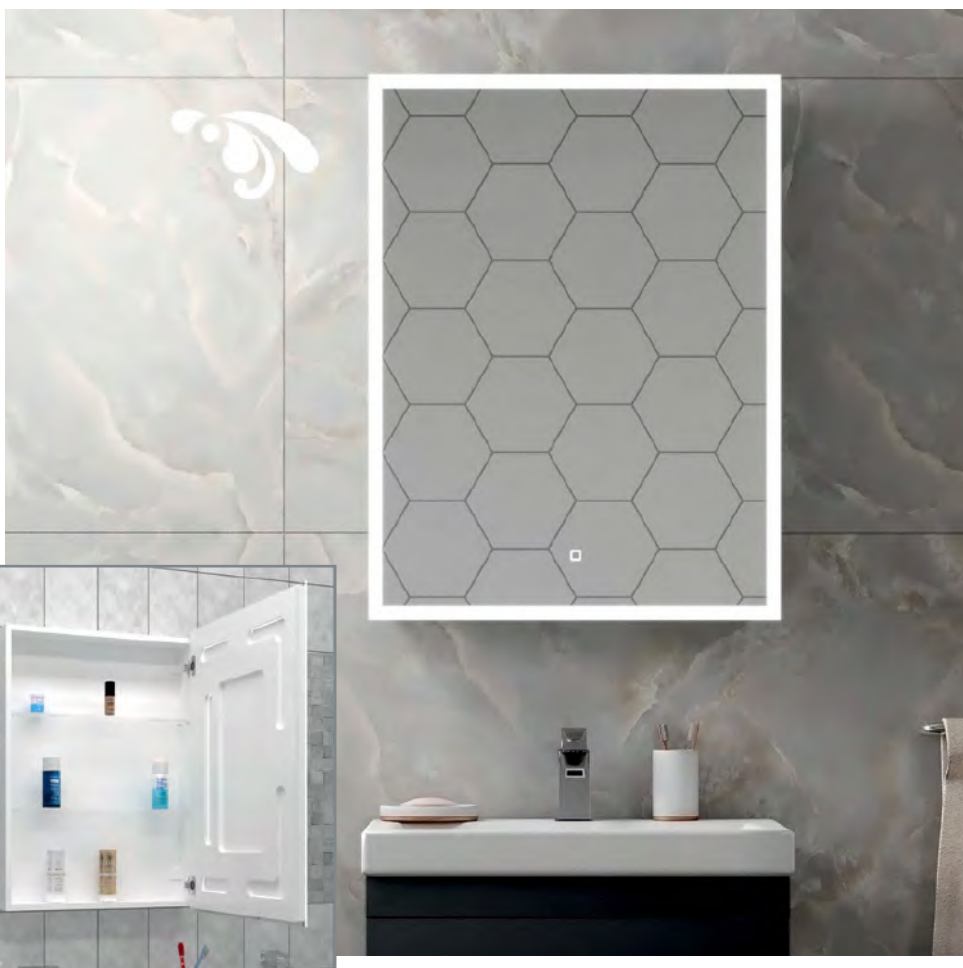

СЕНСОРНОЕ
ВКЛЮЧЕНИЕ

СВЕТОДИОДНАЯ
ПОДСВЕТКА

110-220V

ДИММЕР ЯРКОСТИ
СВЕЧЕНИЯ

Коллекция	Размер ш-в, мм
Air	500x700
	600x800
	700x800
	800x900

Arena 60/1

ARENA 60/1

СЕНСОРНОЕ
ВКЛЮЧЕНИЕ