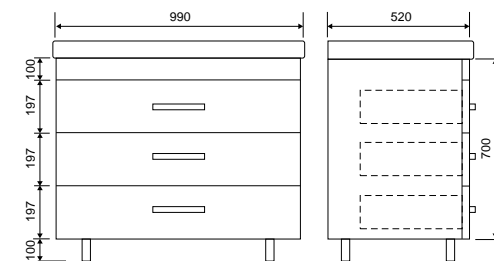

Мальта

Мальта

Пенал подвесной
Цвет: дуб белый
универсальный

Зеркало-шкаф Мальта 100