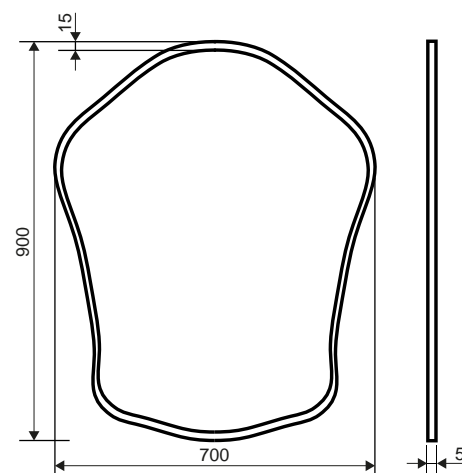

Bianco

Коллекция	Размер ш-в, мм
Bianco	900x700
	1100x800

Amelia

Коллекция	Размер ш-в, мм
Amelia	850x700
	1050x800

Коллекция	Размер ш-в, мм
Paris new	700x900

Французское слово «фацет» в прямом переводе означает «граненая плоскость». Такая технология используется для того, чтобы придать предмету утонченность и экстравагантность. Фацетирование поверхности делается по периметру всего изделия, под определенным углом, градусная мера которого может варьироваться от 100 до 450. Таким способом огранки зеркальному изделию придается оригинальный внешний вид, а помещение визуально увеличивается в объеме и становится намного просторнее и светлее.