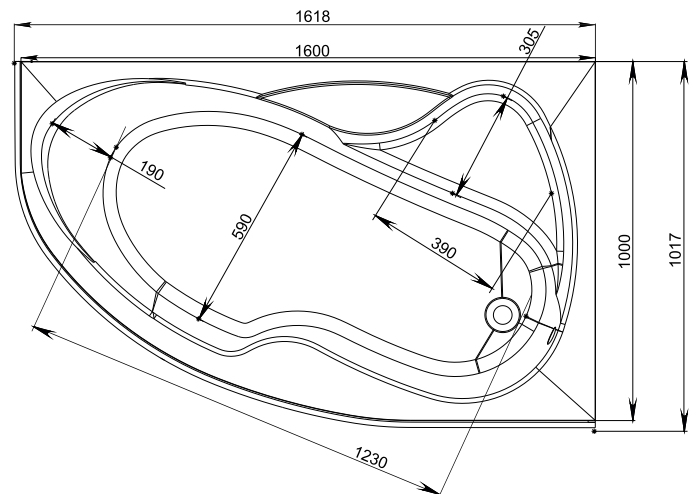

Livadiya Lume

Коллекция	Размер д-ш, мм	С панелью	Объем, л	Глубина, мм	Вид ванны	Материал	Производитель
Livadia Lume	1600x1000	609	230	420	асимметричная	100% акрил Altuglas (Франция)	Россия