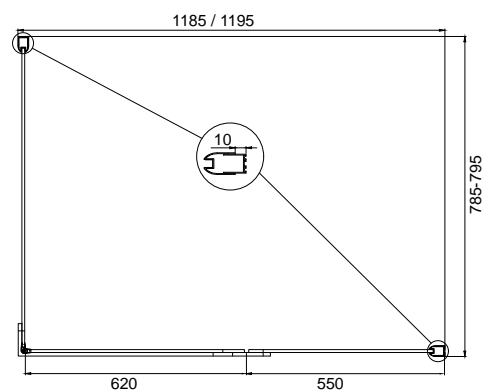

* поддон продается отдельно

Коллекция	Размер ш-г-в, мм	Толщина стекла, мм	Стекло	Цвет фурнитуры	Высота поддона, мм*	Тип открывание дверей
Arena Square	900x900x2000	8	прозрачное	хром	150	распашные
	1000x1000x2000					
	1200x800x2000					