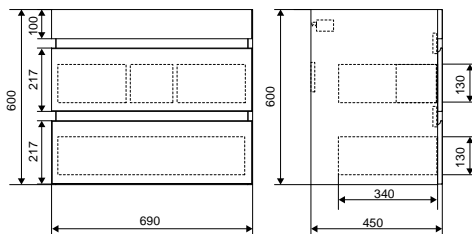

Тумба подвесная Next 70/2