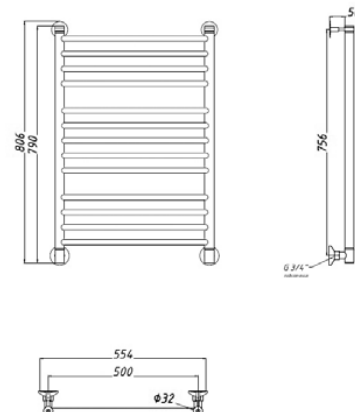

Богема НП 80x50
полотенцесушитель
водяное подключение