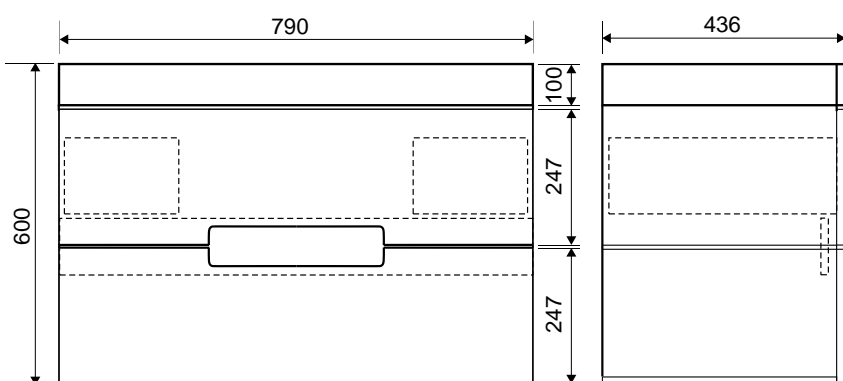

Тумба подвесная Aura 80