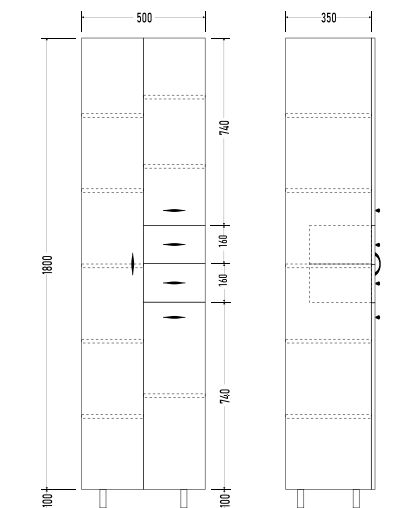

Глория 70. Раковина: Балтика 70