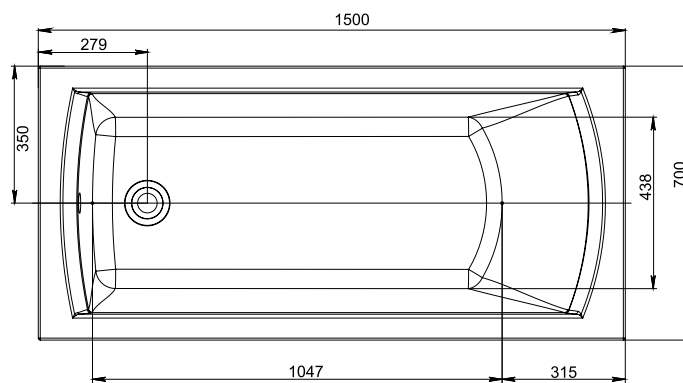

Коллекция	Размер д-ш, мм	С панелью	Объем, л	Глубина, мм	Вид ванны	Материал	Производитель
Бетта	1500x700	590	190	443	прямоугольная	100% акрил Altuglas (Франция)	Россия