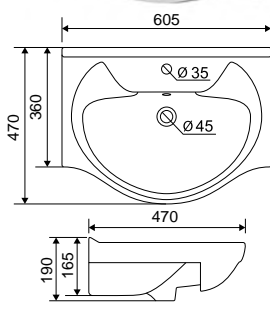

Камилла 60/2 зеркало-шкаф

Раковина Байкал 60