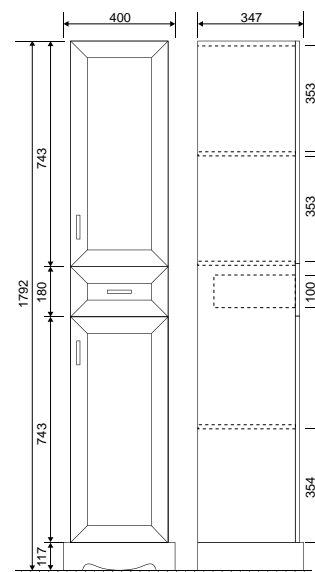

Пенал Версаль Premium