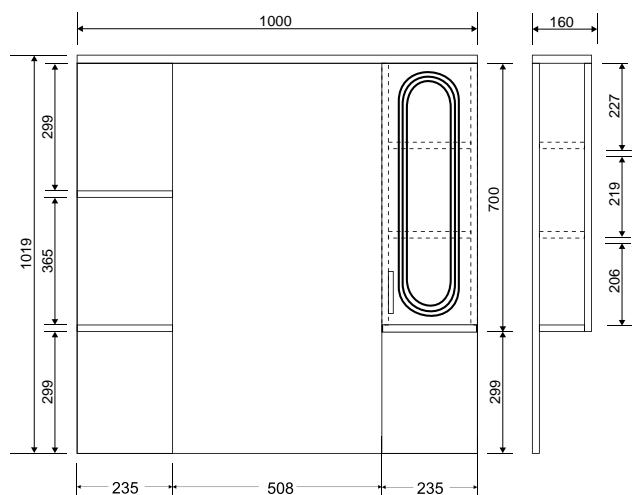

Зеркало-шкаф Мия 105