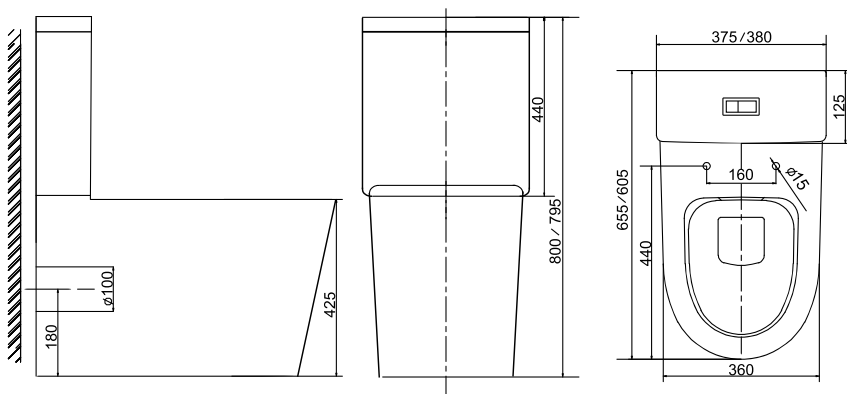

Quadro

Коллекция	Размер ш-в-г, мм	Тип	Фурнитура	Сиденье	Выпуск	Чаша	Смыв
Quadro Quadro с функцией биде	382x812x680	Напольный «Скрытое» крепление 	Хром	Дюропласт с механизмом «Плавное закрытие» Быстрое снятие сиденья Ультратонкое сиденье    	Горизонтальный	Безободковое омывание чаши 	Арматура с двойным смывом 