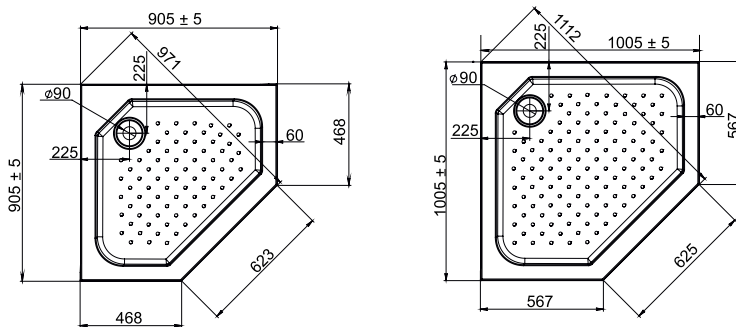

Penta

Коллекция	Размер ш-г-в, мм	Форма	Вес, кг	Объем, м³	Каркас	Материал	Производитель
Penta	900x900x150	пятиугольный	13	0,15	металлический цельносварной	АБС + ПММА	Россия
	1000x1000x150		18	0,19