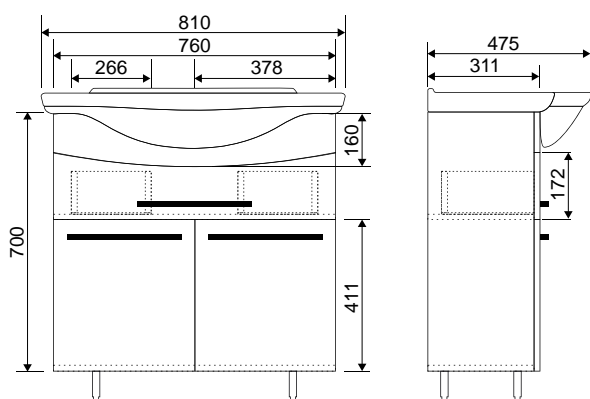

Раковина Байкал 65

Гляссе 80. Раковина: Балтика 80

Гляссе 65. Раковина: Байкал 65

Камилла - Моника

Коллекция	Комплектующие	Размер ш-в-г, мм	Комплектуется раковинами
Камилла	Зеркало-шкаф Камилла 100/2 с одним ящиком правый / левый	985x1003x160	
	Зеркало-шкаф Камилла 100 с двумя ящиками	985x1003x160	
	Зеркало-шкаф Камилла 80 правый / левый	800x700x160	
	Зеркало-шкаф Камилла 60/2 правый / левый	580x825x160	
	Зеркало-шкаф Камилла 60 правый / левый	580x825x160	
	Шкаф навесной Камилла 60	600x820x310	
	Тумба Камилла 100 (2 двери, 6 ящиков)	950x700x320 (520)	Эльбрус 100
	Тумба Камилла 100/3 (3 двери)	950x700x320 (520)	
	Тумба Камилла 90 (2 двери, 3 ящика)	905x700x310 (520)	Эльбрус 90
	Тумба Камилла 80 (3 двери, 2 ящика)	760x700x330 (530)	Эльбрус 80
	Тумба Камилла 60 (2 двери)	560x700x300 (470)	Байкал 60
	Тумба Камилла 60/2 (2 двери)	600x700x300 (445)	Балтика 60
	Комод Камилла 60	610x680x345	
	Пенал Камилла 30 универсальный	300x1800x350	
	Пенал Камилла 40 универсальный	400x1800x350	
Пенал Камилла 50 двустворчатый	500x1800x350		
Камилла Quadro	Тумба Камилла Quadro 80 (3 двери)	790x700x440	Next 80 / Sky 80
	Тумба Камилла Quadro 60 (2 двери)	590x700x440	Next 60 / Sky 60