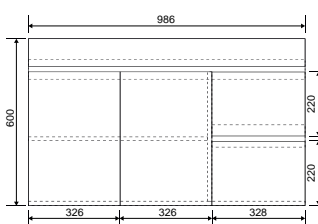

Тумба подвесная Next 100/1