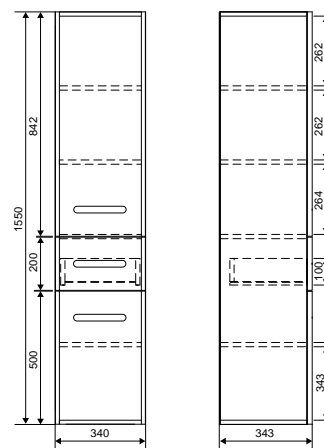

Пенал подвесной Fuji