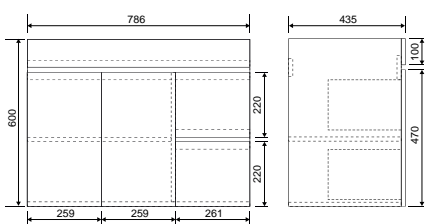

Тумба подвесная Next 80/1