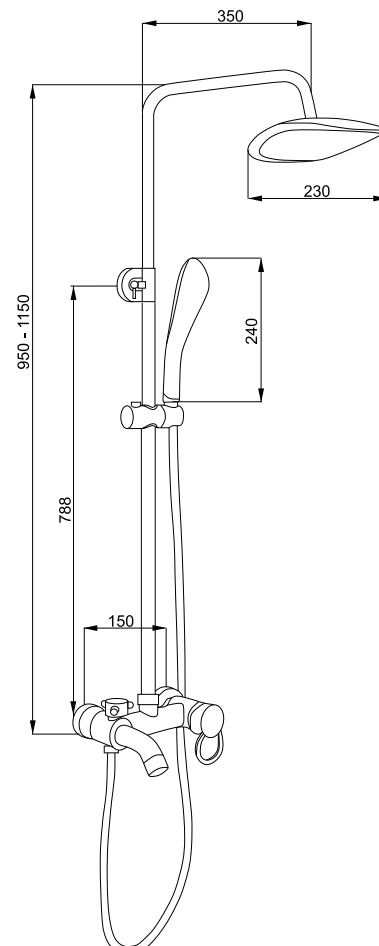

- Верхняя поворотная душевая лейка
- Регулируемая по высоте стойка
- Поворотное крепление для лейки
- Лейка 1-функциональная
- Регулируемое по высоте крепление для лейки
- Переключатель с керамическими пластинами
- Душевой шланг 1,5 м