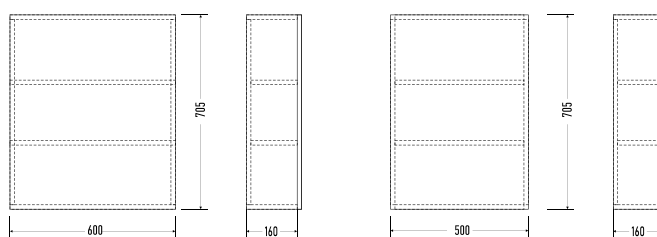

Фарида Зеркало

Фарида 18

Адель

Коллекция	Комплектующие	Размер ш-в-г, мм	Комплектуется раковинами
Адель	Тумба напольная Адель 100	995x700x455	Next 100 / More 100
	Тумба напольная Адель 80	800x700x455	Next 80 / More 80
	Зеркало Адель 100	1000x850x23	
	Зеркало Адель 80	800x850x23	
	Пенал подвесной Адель универсальный	340x1550x349	