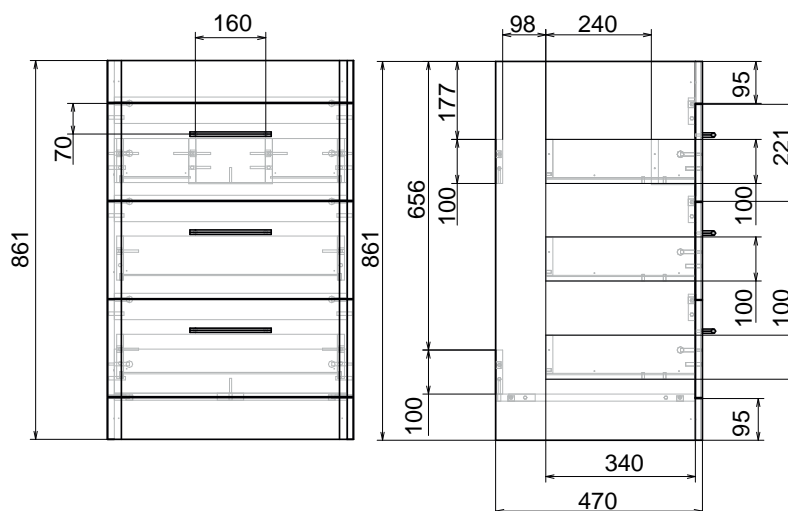

Fuji 60 под стиральную машину

Тумба напольная

Цвет: белый

Раковина:

Fly 120

правая / левая

Fly-2 120

правая / левая