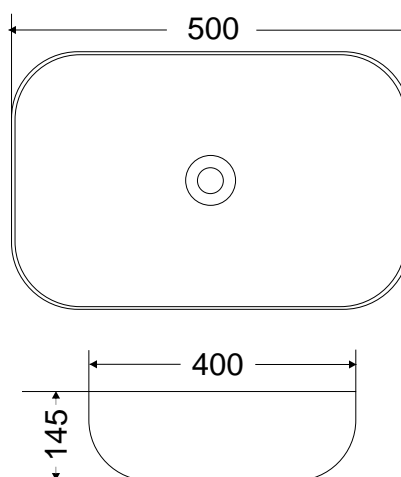

Shell-1120

раковина накладная керамическая
500x145x400