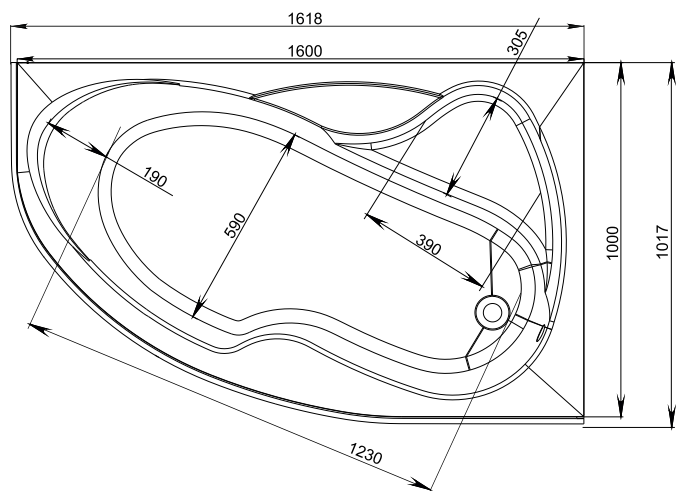

Ливадия

Коллекция	Размер д-ш, мм	С панелью	Объем, л	Глубина, мм	Вид ванны	Материал	Производитель
Ливадия	1600x1000	606	230	420	асимметричная	100% акрил Altuglas (Франция)	Россия