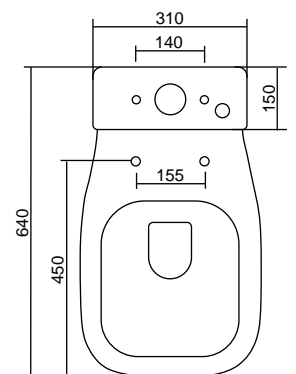

Vox

Коллекция	Размер ш-в-г, мм	Тип	Фурнитура	Сиденье	Выпуск	Чаша	Смыв
Vox	310x820x640	Напольный «Скрытое» крепление	Хром	Дюропласт с механизмом «Плавное закрытие» Быстрое снятие сиденья Ультратонкое сиденье	Горизонтальный	Безободковое омывание чаши	Арматура с двойным смывом