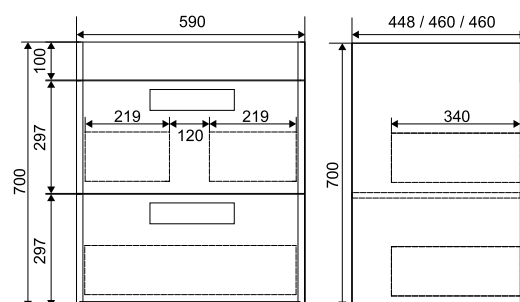

Тумба универсальная
Komfort 60