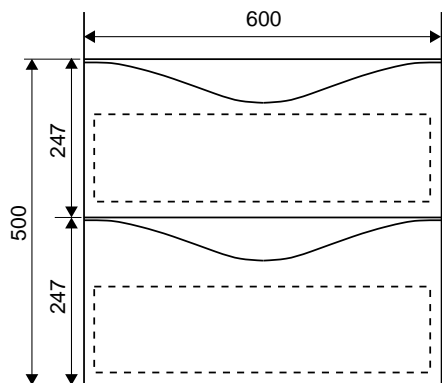

Тумба подвесная Smile 60