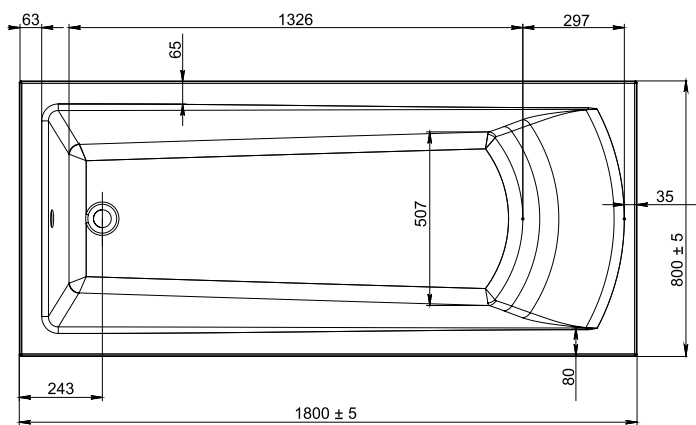

Коллекция	Размер д-ш, мм	С панелью	Объем, л	Глубина, мм	Вид ванны	Материал	Производитель
Ривьера	1800x800	580	240	420	прямоугольная	100% акрил Altuglas (Франция)	Россия
Ривьера(Slim)