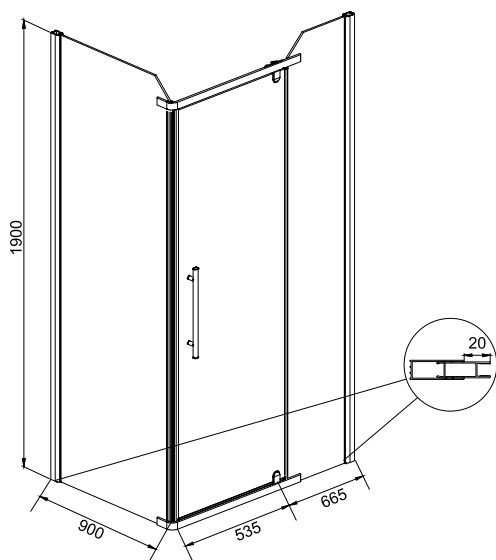

Quadro

* поддон продается отдельно

Коллекция	Размер ш-г-в, мм	Толщина стекла, мм	Стекло	Цвет фурнитуры	Высота поддона, мм*	Тип открывание дверей
Quadro	900x900x1900	8	прозрачное	хром	150	распашные
	1000x1000x1900					