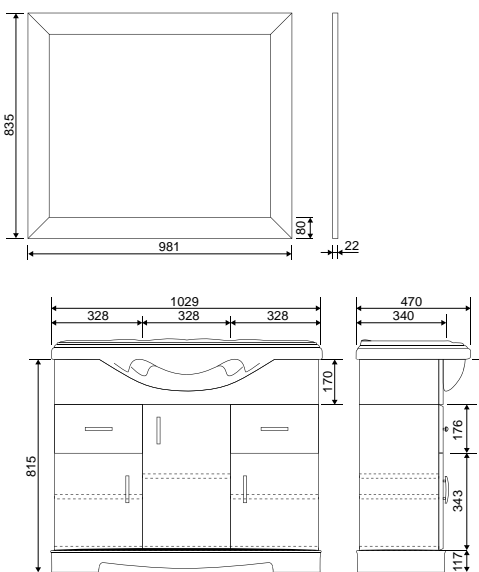

Тумба Версаль Premium 105