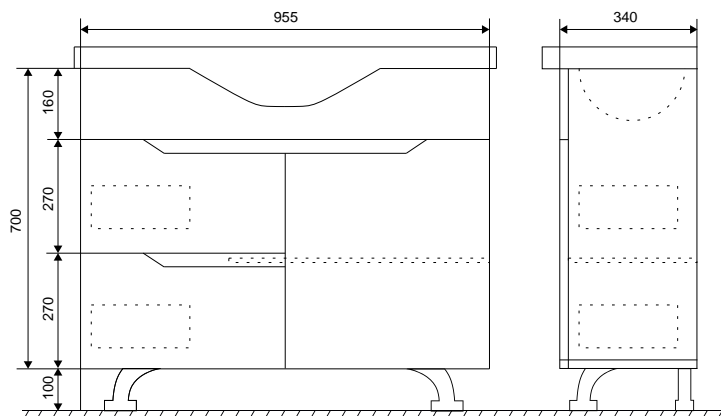

Soho 80, 100

Тумба напольная
Цвет: белый
Раковина:
Albatross 80, 100

Тумба напольная Soho 100