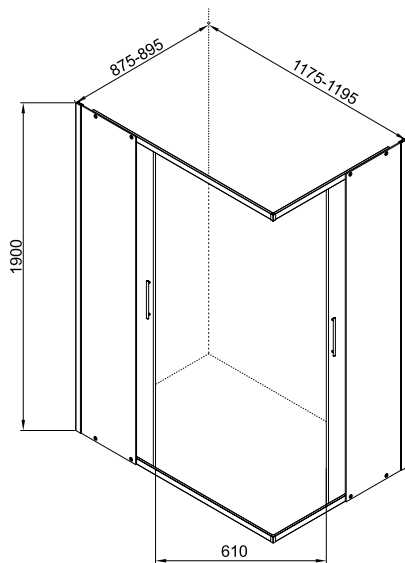

* поддон продается отдельно

Коллекция	Размер ш-г-в, мм	Толщина стекла, мм	Стекло	Цвет фурнитуры	Высота поддона, мм*	Тип открывание дверей
Neo	1200x900x1900	6	прозрачное	хром	150	раздвижные