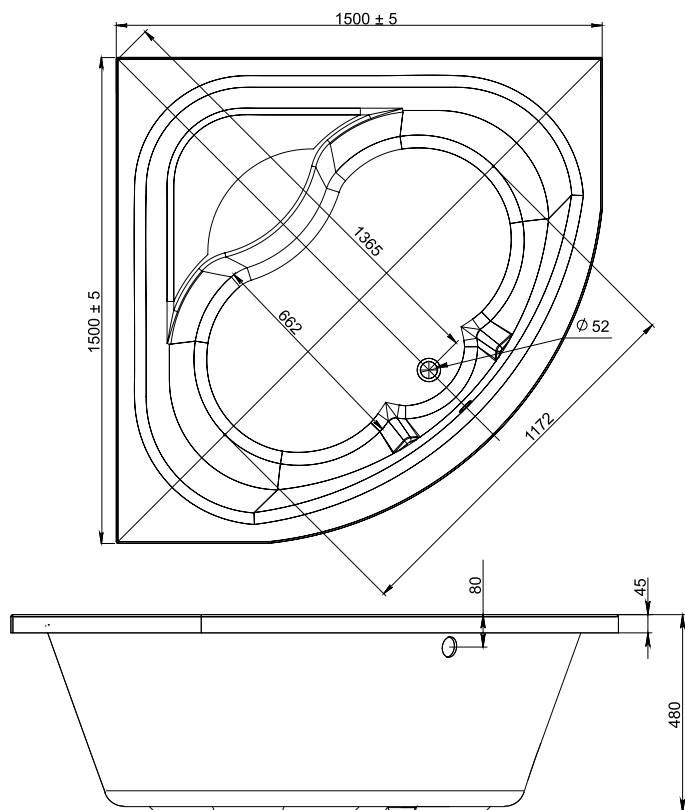

Коллекция	Размер д-ш, мм	С панелью	Объем, л	Глубина, мм	Вид ванны	Материал	Производитель
Эльбрус	1500x1500	620	360	460	симметричная	100% акрил Altuglas (Франция)	Россия