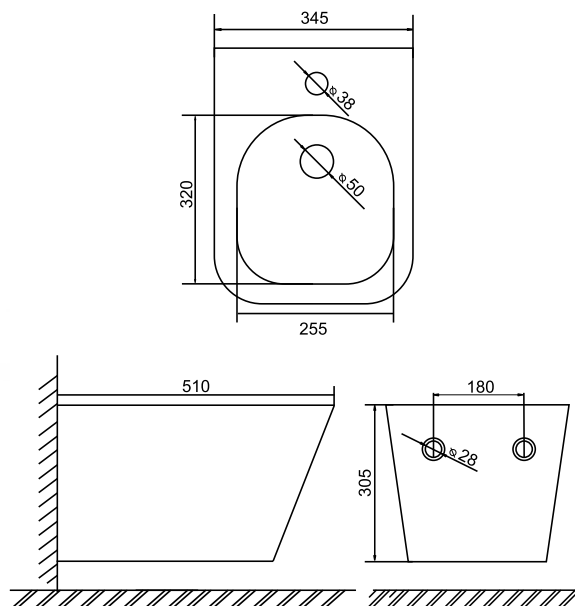

Коллекция	Размер ш-в-г, мм	Тип	Подвод воды
Cube	355x405x595	Биде напольное	Скрытый

Torr

Коллекция	Размер ш-в-г, мм	Тип	Подвод воды
Torr	370x410x595	Биде напольное	Скрытый

Cube

Коллекция	Размер ш-в-г, мм	Тип	Подвод воды
Cube	345x305x510	Биде подвесное	Скрытый