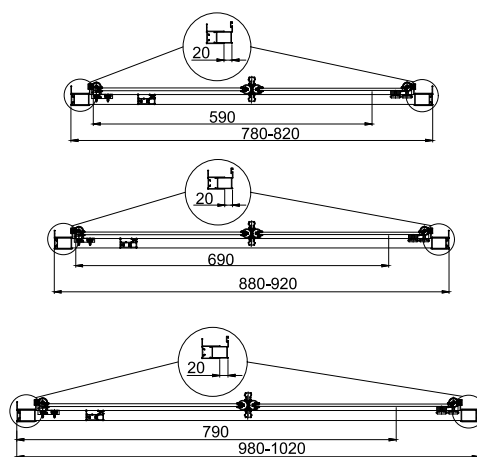

Коллекция	Размер ш-г-в, мм	Толщина стекла, мм	Стекло	Цвет фурнитуры	Высота поддона, мм	Тип открывание дверей
Vega	800x1900	5	прозрачное	хром	нет	складные
	900x1900					
	1000x1900