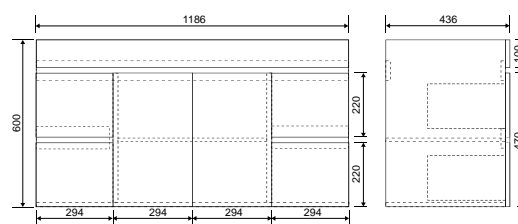

Тумба подвесная Next 120