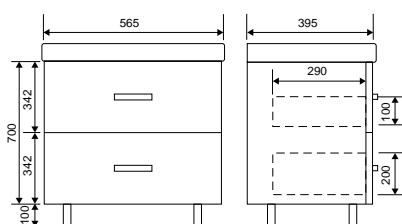

Fuji

Пенал подвесной
Цвет: белый
левый / правый

Тумба напольная Fuji 60/2