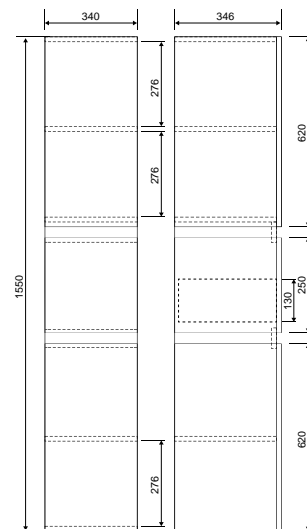

Пенал подвесной Next