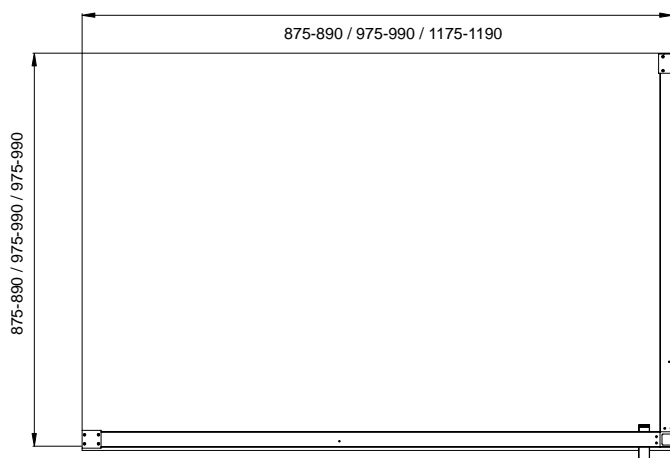

* поддон продается отдельно

Коллекция	Размер ш-г-в, мм	Толщина стекла, мм	Стекло	Цвет фурнитуры	Высота поддона, мм*	Тип открывание дверей
Next	900x900x2000	6	прозрачное	хром	150	распашные
	1000x1000x2000					
	1200x900x2000