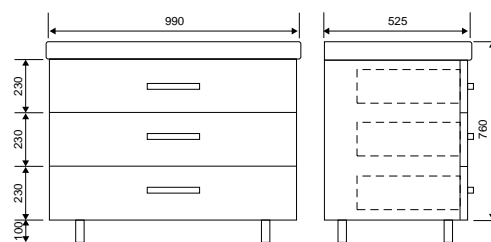

Тумба напольная Fuji 100