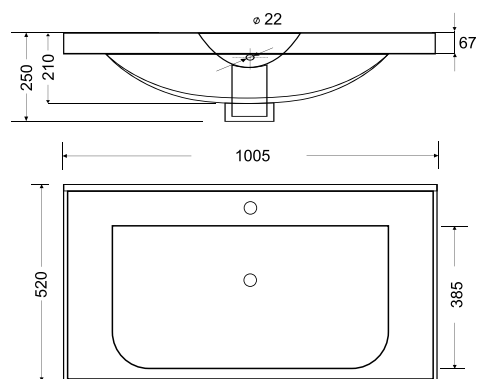

Deep / More

Deep 100

раковина керамическая
1005x245x520