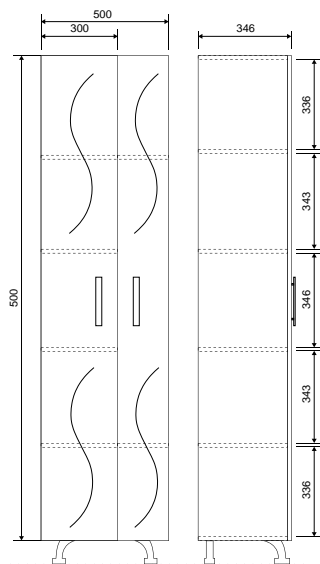

Пенал Сандра 50