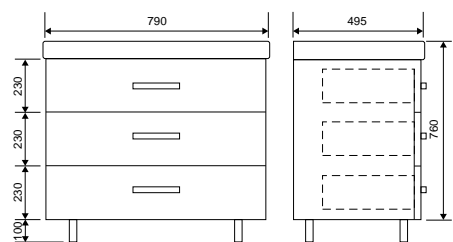

Тумба напольная Fuji 80