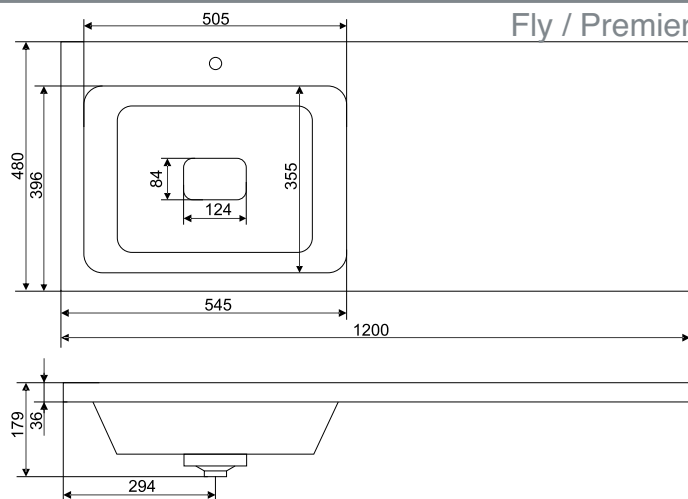

Fly 120

раковина из литьевого мрамора
1200x179x480
правая / левая