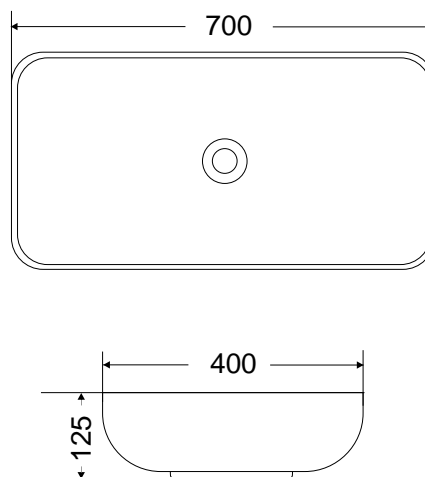

Shell-0619 Statuario

раковина накладная керамическая
515x130x400

Shell

Shell-0920

раковина накладная керамическая
700x125x400

**Shell-1020**

раковина накладная керамическая
415x120x415

**Shell-1120**