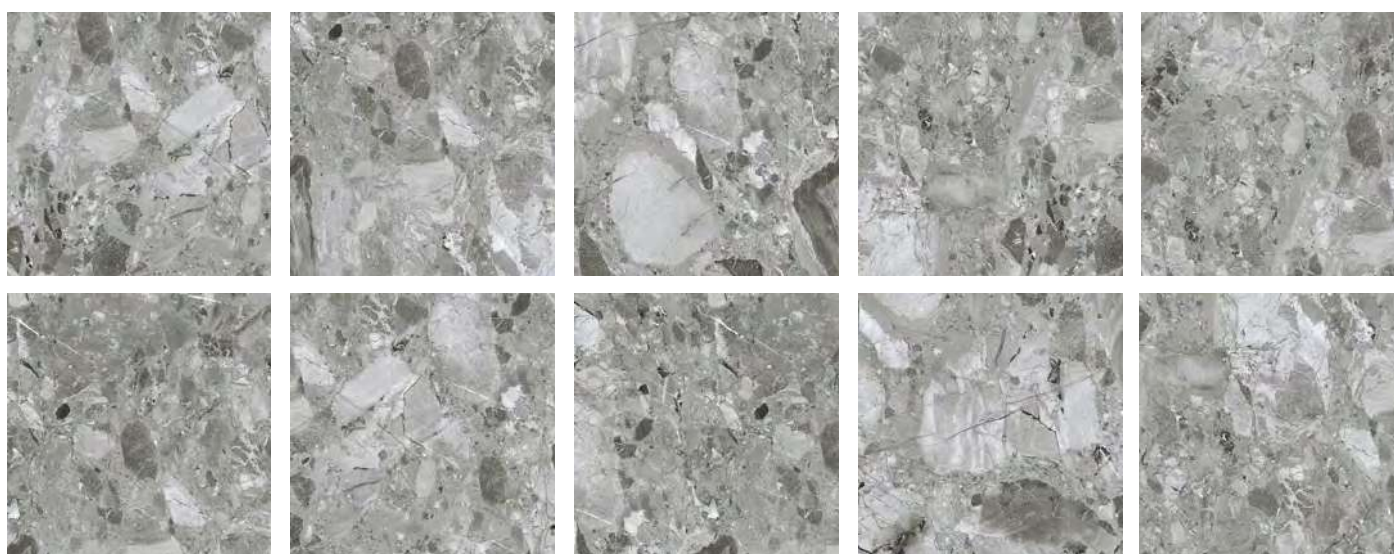

Stargazing

Stargazing 59.5x59.5

формат, см	в коробке			в паллете		
	шт	м²	кг	м²	кг	коробок
59.5x59.5	4	1,416	32,7	42,48	1006	30