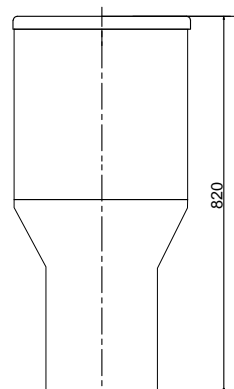

Vox

Коллекция	Размер ш-в-г, мм	Тип	Фурнитура	Сиденье	Выпуск	Чаша	Смыв
Vox	310x820x640	Напольный «Скрытое» крепление	Хром	Дюропласт с механизмом «Плавное закрытие» Быстрое снятие сиденья Ультратонкое сиденье	Горизонтальный	Безободковое омывание чаши	Арматура с двойным смывом