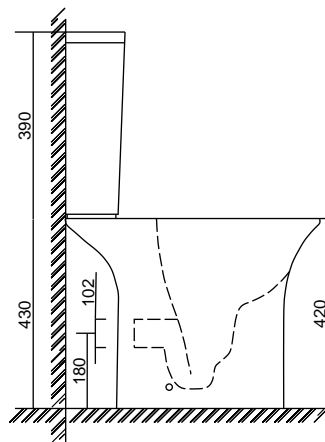

Vox

Коллекция	Размер ш-в-г, мм	Тип	Фурнитура	Сиденье	Выпуск	Чаша	Смыв
Vox	310x820x640	Напольный «Скрытое» крепление	Хром	Дюропласт с механизмом «Плавное закрытие» Быстрое снятие сиденья Ультратонкое сиденье	Горизонтальный	Безободковое омывание чаши	Арматура с двойным смывом