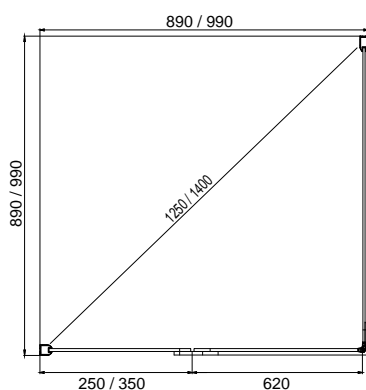

* поддон продается отдельно

Коллекция	Размер ш-г-в, мм	Толщина стекла, мм	Стекло	Цвет фурнитуры	Высота поддона, мм*	Тип открывание дверей
Arena Square	900x900x2000	8	прозрачное	хром	150	распашные
	1000x1000x2000					
	1200x800x2000