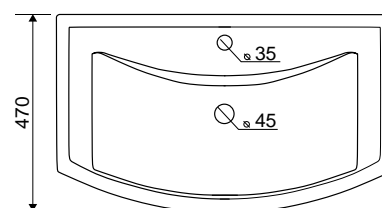

Раковина Байкал 65