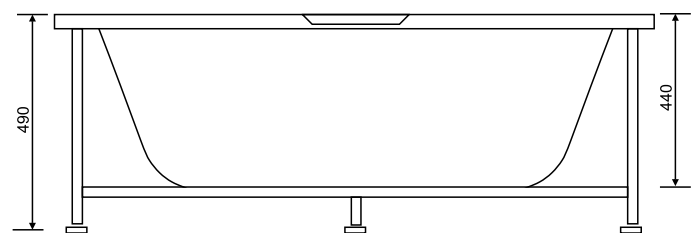

Коллекция	Размер д-ш-в, мм	С панелью	Объем, л	Глубина, мм	Вид ванны	Материал	Производитель
Delta	1890x1090	630	250	440	пристенная	100% акрил Altuglas (Франция)	Россия