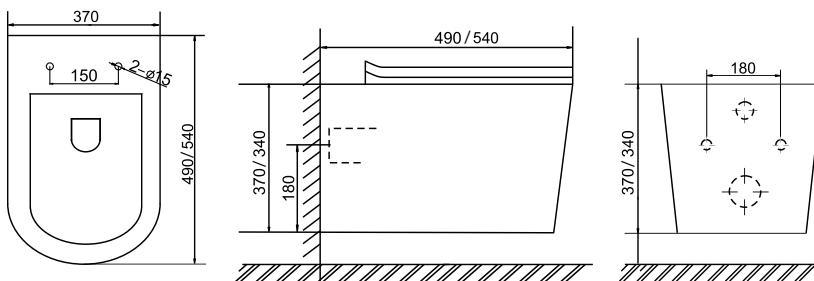

Torr

Коллекция	Размер ш-в-г, мм	Тип	Сиденье	Чаша
Torr	370x370x490	Подвесной	Дюропласт с механизмом «Плавное закрывание» Быстрое снятие сиденья Ультратонкое сиденье	Безободковое омование чаши
Torr 2	370x340x540			Система смыва TORNADO