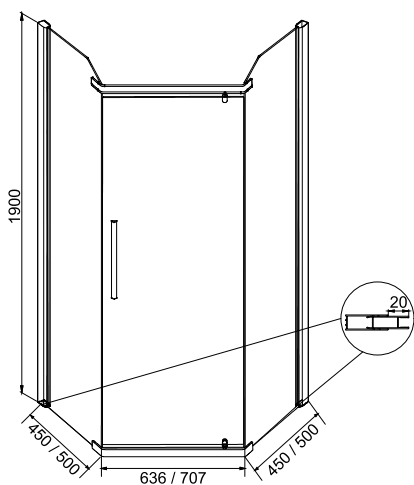

Quadro

* поддон продается отдельно

Коллекция	Размер ш-г-в, мм	Толщина стекла, мм	Стекло	Цвет фурнитуры	Высота поддона, мм*	Тип открывание дверей
Quadro	900x900x1900	8	прозрачное	хром	150	распашные
	1000x1000x1900					