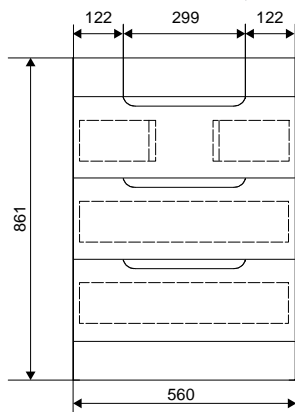

Тумба подвесная Soho Quadro 60, 60/2