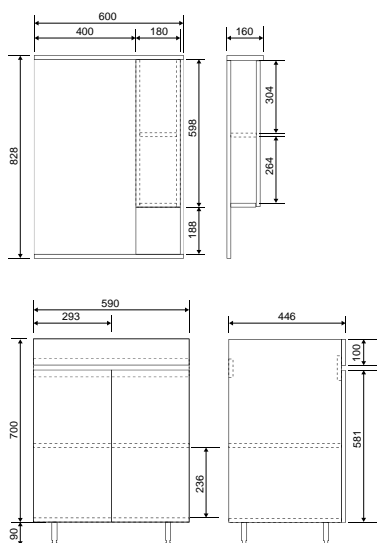

Зеркало-шкаф
Next 100 правый

Тумба напольная Next 60