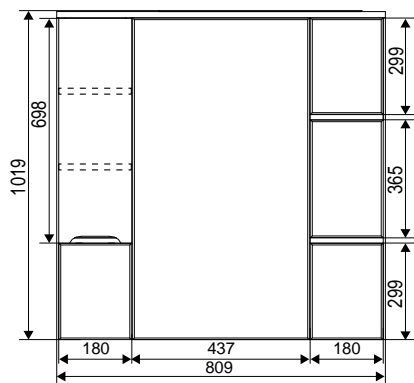

Тумба напольная
Цвет: белый
Раковина:
Fly 120
правая / левая
Fly-2 120
правая / левая

Soho Quadro

Зеркало-шкаф Soho 100

Зеркало-шкаф Soho 80 левый

Зеркало-шкаф Soho 60 левый

Тумба напольная Soho Quadro 100