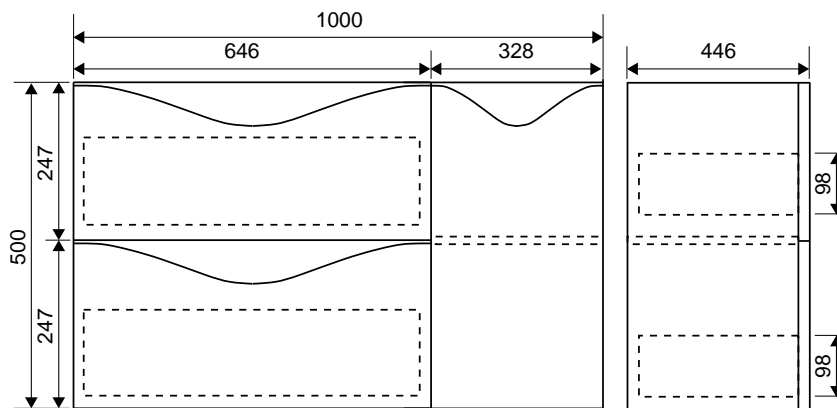

Smile 100

Тумба подвесная

Цвет: белый

Раковина:

Sky 100

Тумба подвесная Smile 100