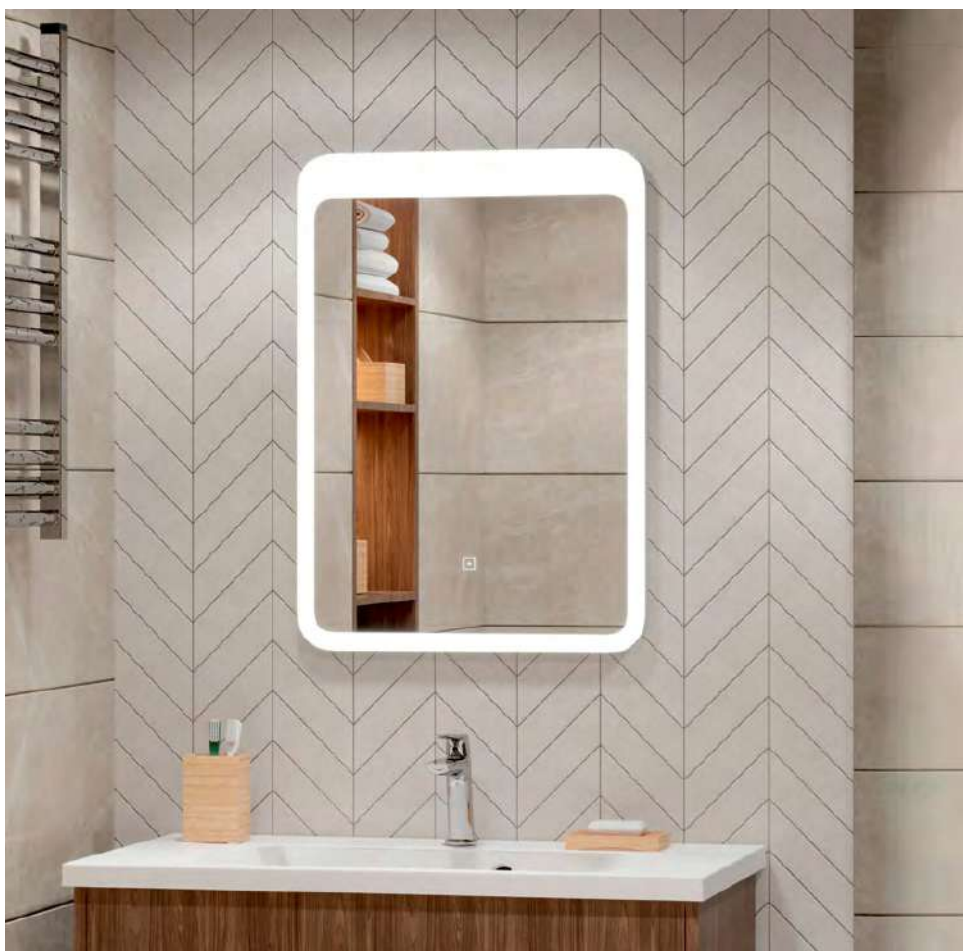

Air

AIR

СЕНСОРНОЕ
ВКЛЮЧЕНИЕ

СВЕТОДИОДНАЯ
ПОДСВЕТКА

110-220V

ДИММЕР ЯРКОСТИ
СВЕЧЕНИЯ

Коллекция	Размер ш-в, мм
Air	500x700
	600x800
	700x800
	800x900

Arena 60/1