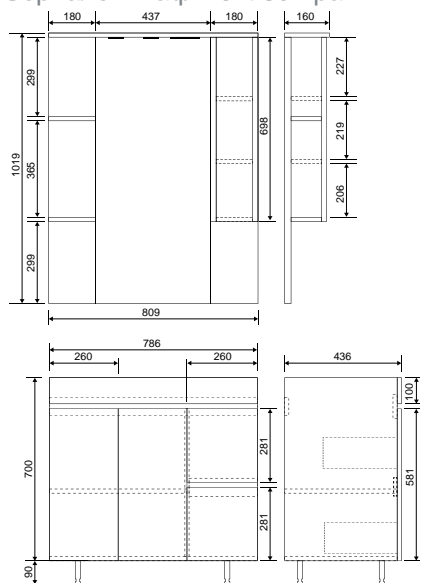

Тумба напольная Next 80