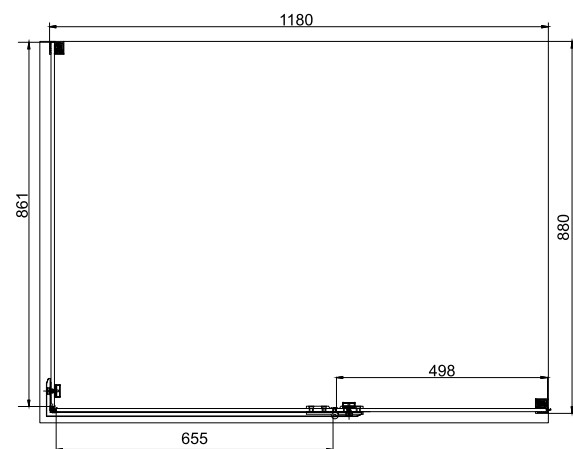

* поддон продается отдельно

Коллекция	Размер ш-г-в, мм	Толщина стекла, мм	Стекло	Цвет фурнитуры	Высота поддона, мм*	Тип открывание дверей
Vog Black	900x1200x2000	8	прозрачное	черный	150	распашные