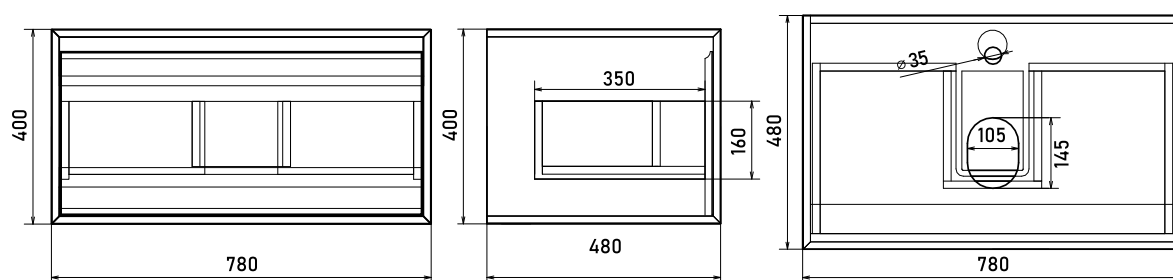

Тумба подвесная Tesla 80