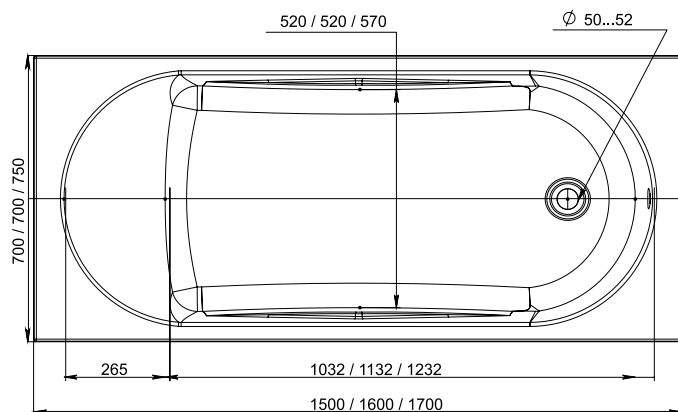

Каспий

Коллекция	Размер д-ш, мм	С панелью	Объем, л	Глубина, мм	Вид ванны	Материал	Производитель
Каспий	1500x700	590	200	410	прямоугольная	100% акрил Altuglas (Франция)	Россия
	1600x700		210				
	1700x750		220