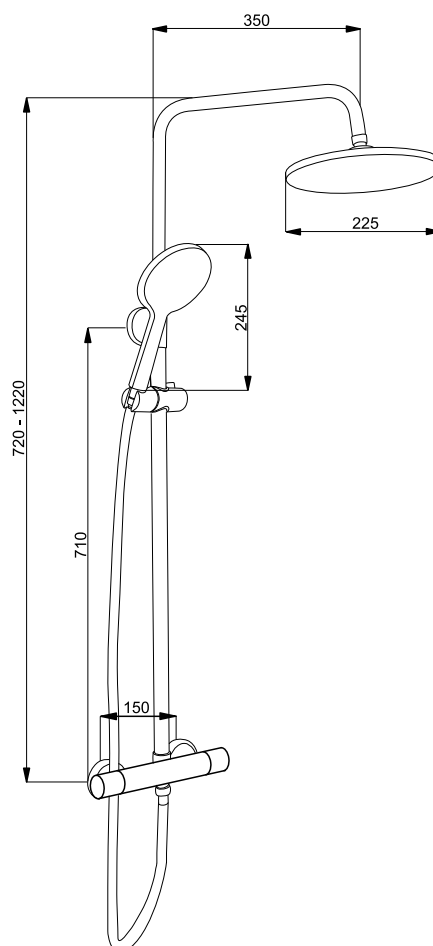

- Верхняя поворотная душевая лейка
- Регулируемая по высоте стойка
- Поворотное крепление для лейки
- Лейка 1-функциональная
- Регулируемое по высоте крепление для лейки
- Переключатель с керамическими пластинами
- Душевой шланг 1,5 м
- Термостатический картридж