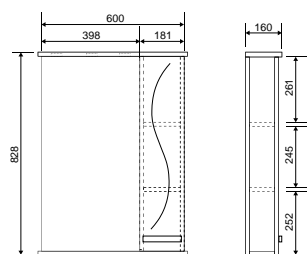

Сандра 60/2 зеркало-шкаф

Сандра 60.
Раковина: Байкал 60