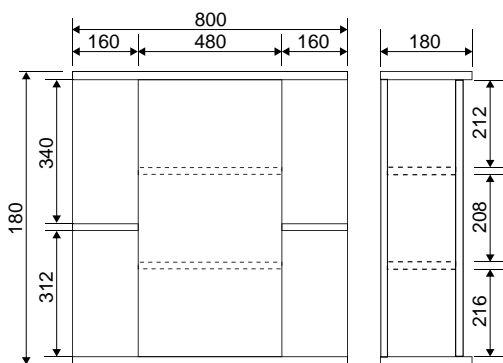

Раковина Байкал 65

Гляссе 80. Раковина: Балтика 80

Гляссе 65. Раковина: Байкал 65

Камилла - Моника

Коллекция	Комплектующие	Размер ш-в-г, мм	Комплектуется раковинами
Камилла	Зеркало-шкаф Камилла 100/2 с одним ящиком правый / левый	985x1003x160	
	Зеркало-шкаф Камилла 100 с двумя ящиками	985x1003x160	
	Зеркало-шкаф Камилла 80 правый / левый	800x700x160	
	Зеркало-шкаф Камилла 60/2 правый / левый	580x825x160	
	Зеркало-шкаф Камилла 60 правый / левый	580x825x160	
	Шкаф навесной Камилла 60	600x820x310	
	Тумба Камилла 100 (2 двери, 6 ящиков)	950x700x320 (520)	Эльбрус 100
	Тумба Камилла 100/3 (3 двери)	950x700x320 (520)	
	Тумба Камилла 90 (2 двери, 3 ящика)	905x700x310 (520)	Эльбрус 90
	Тумба Камилла 80 (3 двери, 2 ящика)	760x700x330 (530)	Эльбрус 80
	Тумба Камилла 60 (2 двери)	560x700x300 (470)	Байкал 60
	Тумба Камилла 60/2 (2 двери)	600x700x300 (445)	Балтика 60
	Комод Камилла 60	610x680x345	
	Пенал Камилла 30 универсальный	300x1800x350	
	Пенал Камилла 40 универсальный	400x1800x350	
Пенал Камилла 50 двустворчатый	500x1800x350		
Камилла Quadro	Тумба Камилла Quadro 80 (3 двери)	790x700x440	Next 80 / Sky 80
	Тумба Камилла Quadro 60 (2 двери)	590x700x440	Next 60 / Sky 60