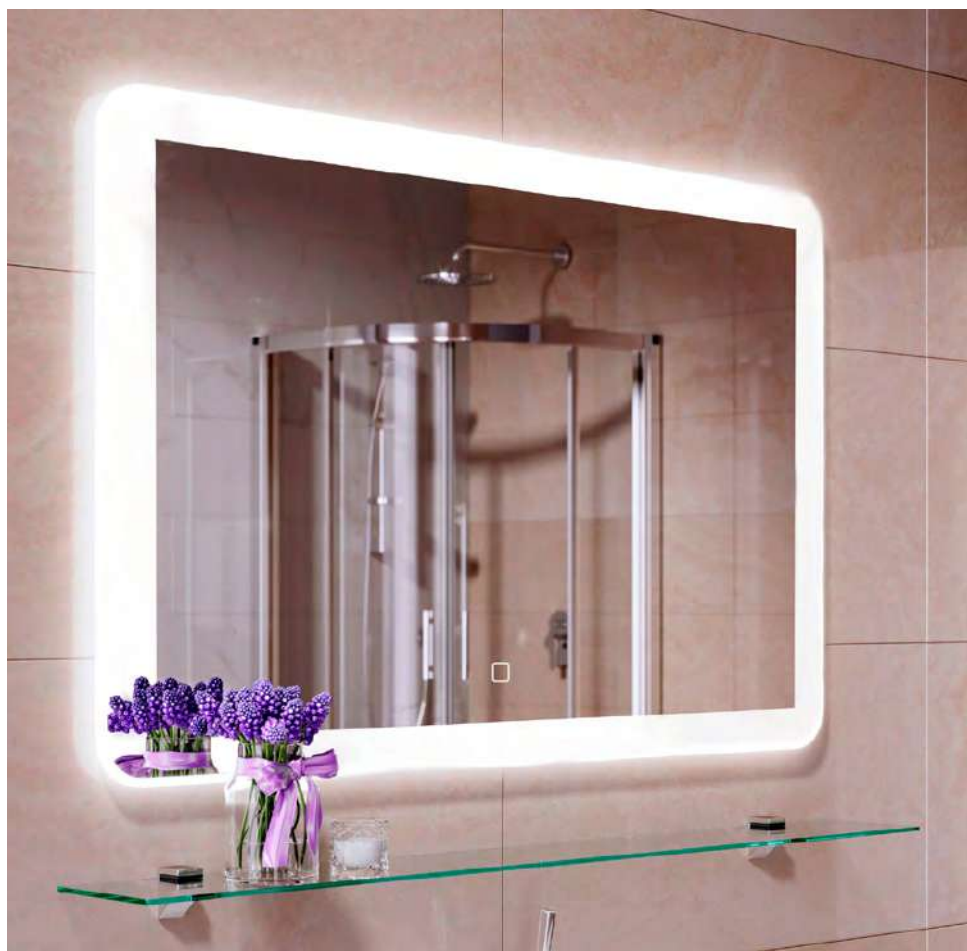

RING

СЕНСОРНОЕ
ВКЛЮЧЕНИЕ

СВЕТОДИОДНАЯ
ПОДСВЕТКА

110-220V

ДИММЕР ЯРКОСТИ
СВЕЧЕНИЯ

Коллекция	Размер ш-в, мм
Ring	600x600 750x750

Smart

SMART