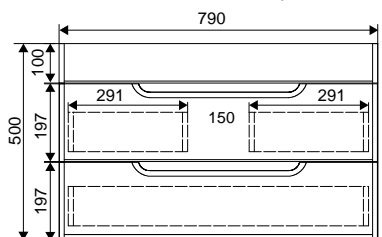

Тумба напольная Soho Quadro 80, 80/2