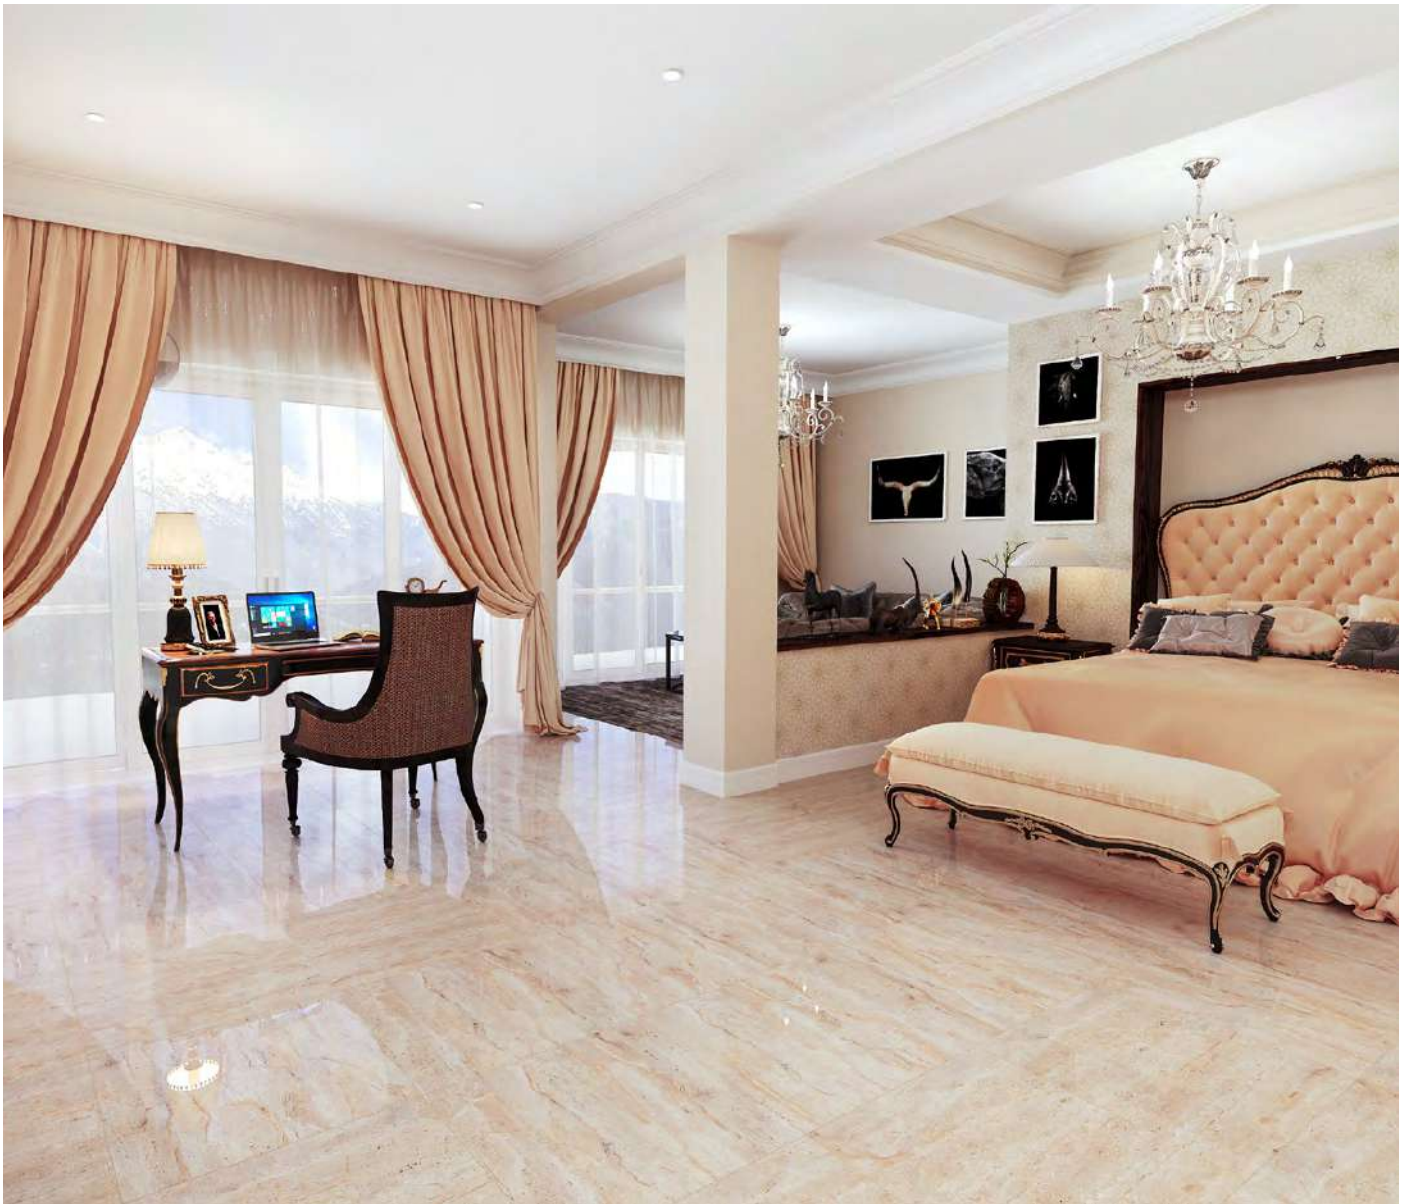

Statuario Flex

Statuario Flex 60x60

формат, см	в коробке			в паллете		
	шт	м ²	кг	м ²	кг	коробок
60x60	4	1,44	28,65	57,6	1146	40

Travertine 60x60

формат, см	в коробке			в паллете		
	шт	м ²	кг	м ²	кг	коробок
60x60	4	1,44	28,65	57,6	1146	40