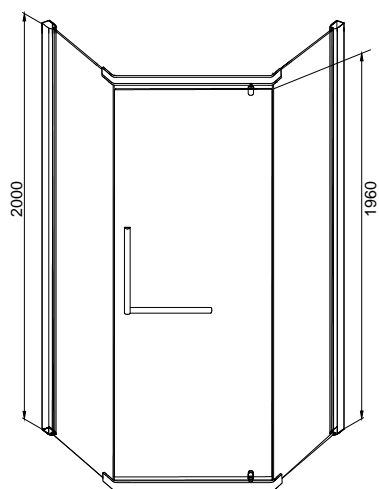

Arena Pentagon

* поддон продается отдельно

Коллекция	Размер ш-г-в, мм	Толщина стекла, мм	Стекло	Цвет фурнитуры	Высота поддона, мм*	Тип открывание дверей
Arena Pentagon	900x900x2000	8	прозрачное	хром	150	распашные
	1000x1000x2000