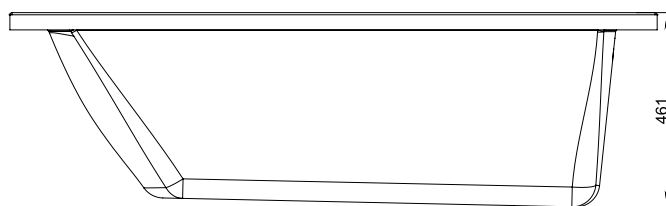

Коллекция	Размер д-ш, мм	С панелью	Объем, л	Глубина, мм	Вид ванны	Материал	Производитель
Бетта	1500x700	590	190	443	прямоугольная	100% акрил Altuglas (Франция)	Россия