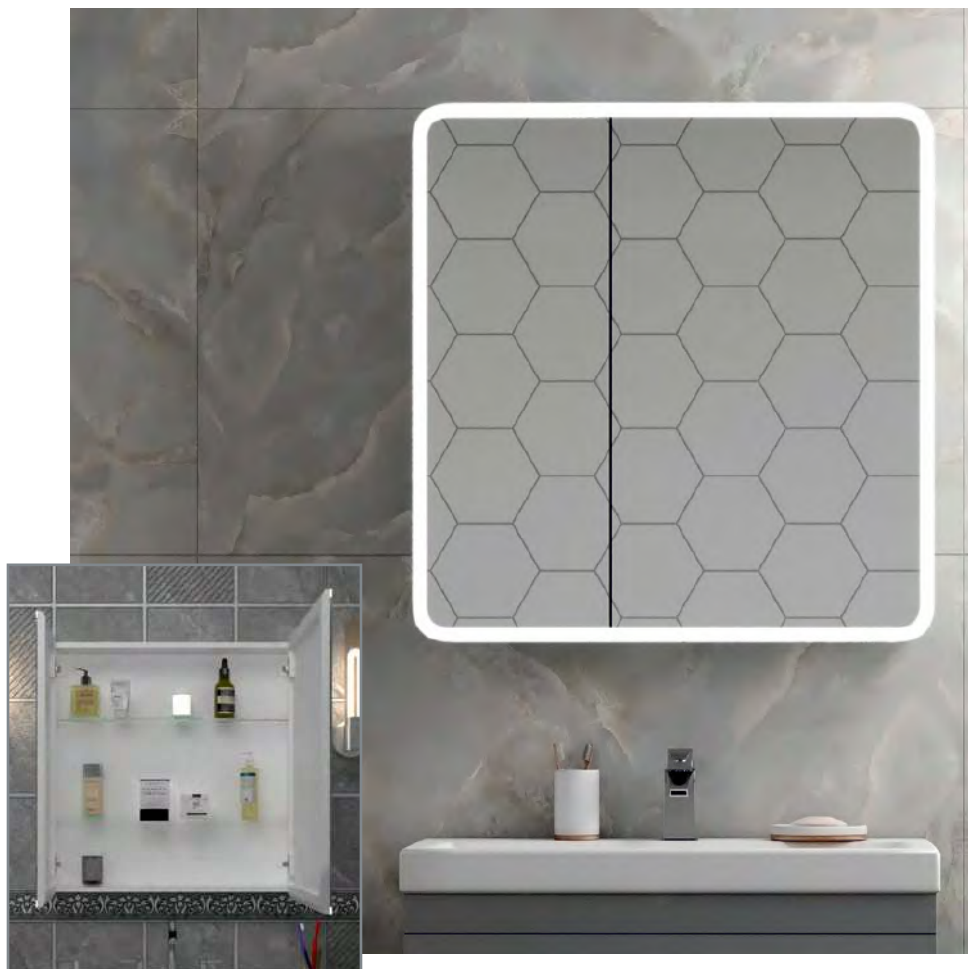

ARENA 60

СЕНСОРНОЕ
ВКЛЮЧЕНИЕ

СВЕТОДИОДНАЯ
ПОДСВЕТКА

110-220V

ДИММЕР ЯРКОСТИ
СВЕЧЕНИЯ

Коллекция	Размер ш-в, мм
Arena 60	600x800

Arena 80