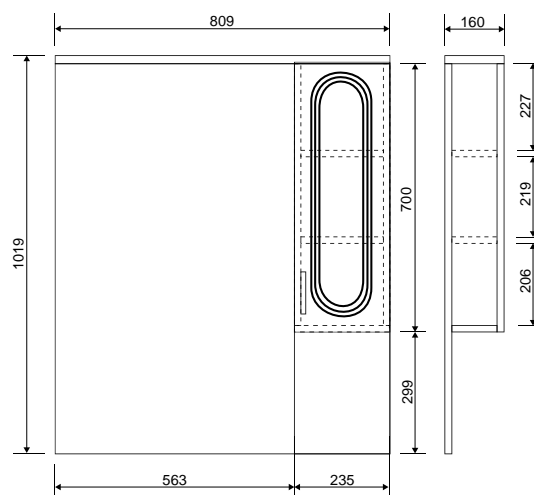

Зеркало-шкаф Мия 85