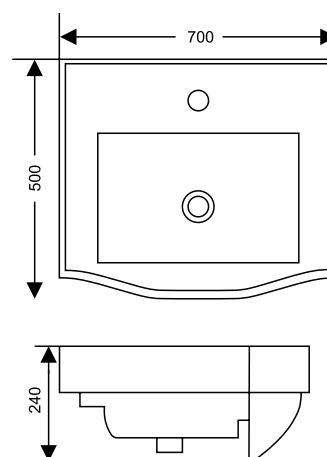

Albatross 80

раковина керамическая
795x175x460

Albatross 65

раковина керамическая
643x175x465

Paris 70

раковина керамическая
700x240x500

Next

Next 120