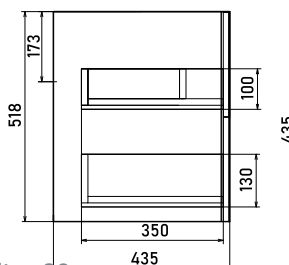

Тумба подвесная Ultra 60