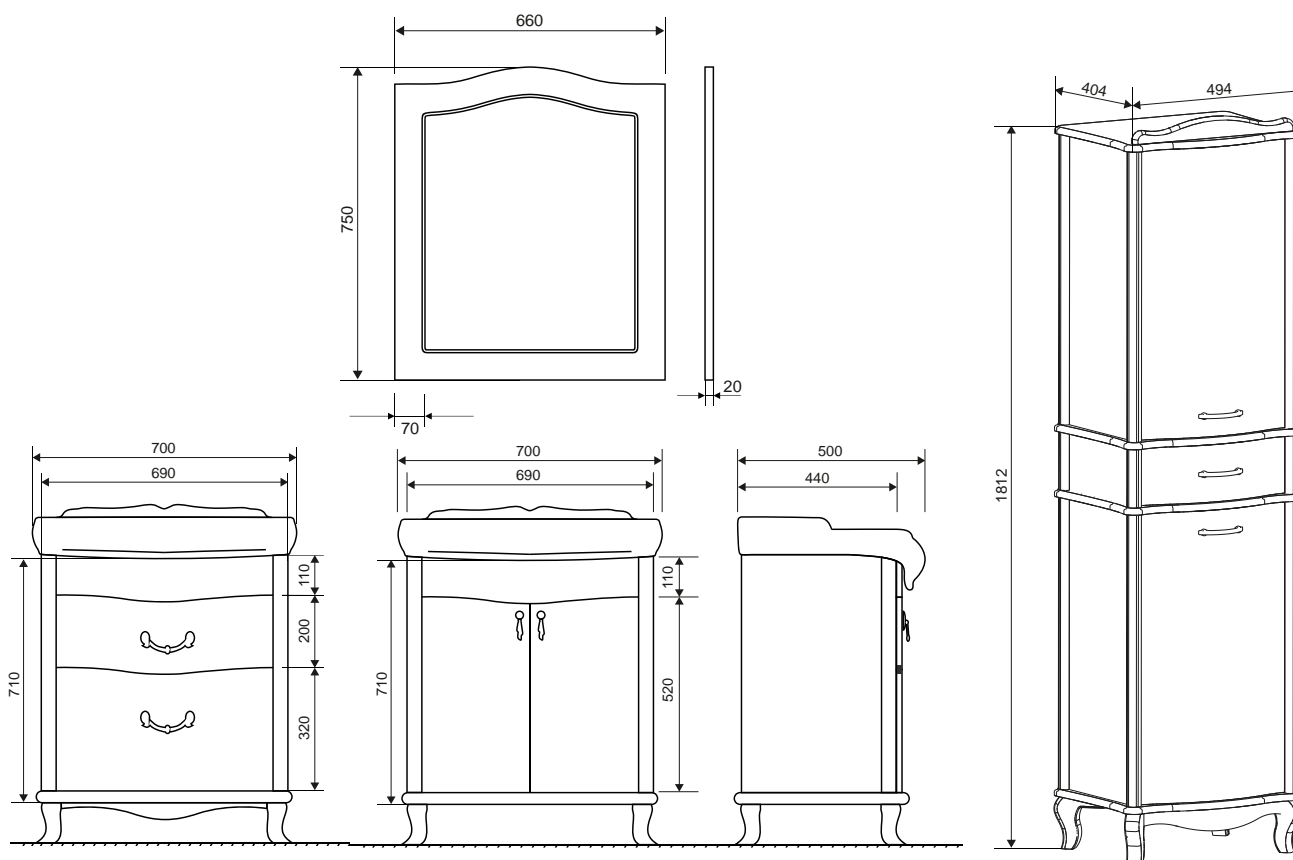

Bianco

Коллекция	Размер ш-в, мм
Bianco	900x700
	1100x800

Amelia

Коллекция	Размер ш-в, мм
Amelia	850x700
	1050x800

Коллекция	Размер ш-в, мм
Paris new	700x900

Французское слово «фацет» в прямом переводе означает «граненая плоскость». Такая технология используется для того, чтобы придать предмету утонченность и экстравагантность. Фацетирование поверхности делается по периметру всего изделия, под определенным углом, градусная мера которого может варьироваться от 100 до 450. Таким способом огранки зеркальному изделию придается оригинальный внешний вид, а помещение визуально увеличивается в объеме и становится намного просторнее и светлее.