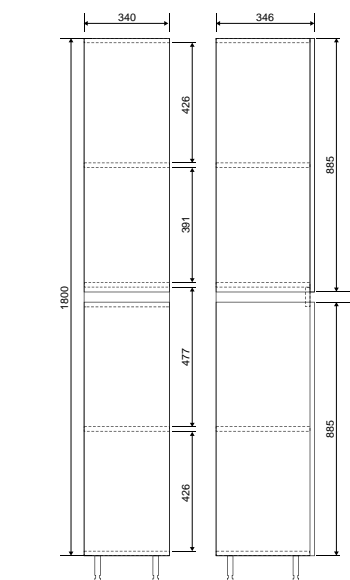

Пенал напольный Next