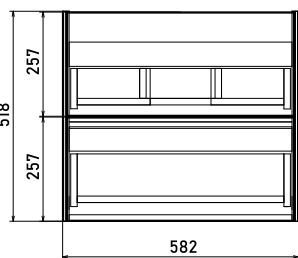

Ultra

Пенал подвесной

Цвет: серый мат

левый / правый

Тумба подвесная Ultra 60