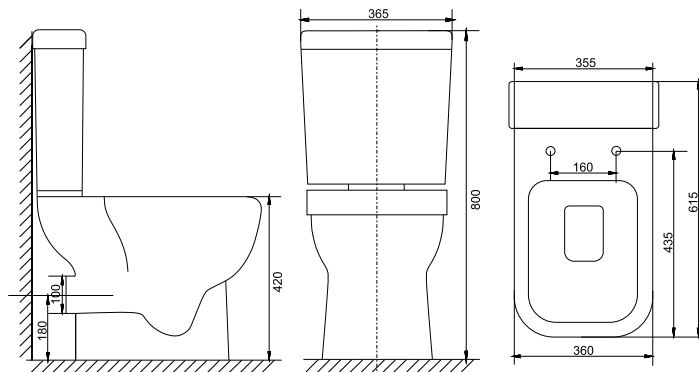

5

ЛЕТ

СРОК СЛУЖБЫ
НЕ МЕНЕЕ

25

ЛЕТ

Коллекция	Размер ш-в-г, мм	Тип	Фурнитура	Сиденье	Выпуск	Чаша	Смыв
Leo	365x800x615	Напольный «Скрытое» крепление	Хром	Дюропласт с механизмом «Плавное закрывание» Быстрое снятие сиденья	Горизонтальный	Безободковое омывание чаши	Арматура с двойным смывом