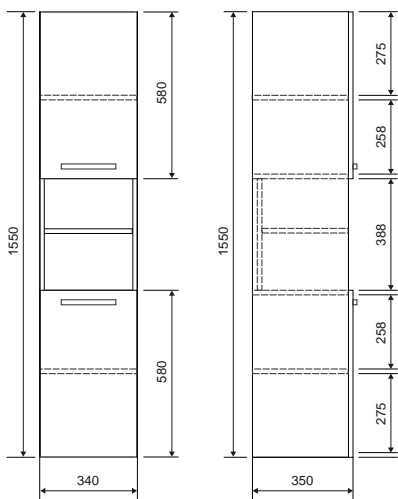

Мальта

Мальта

Пенал подвесной
Цвет: дуб белый
универсальный

Пенал Мальта подвесной