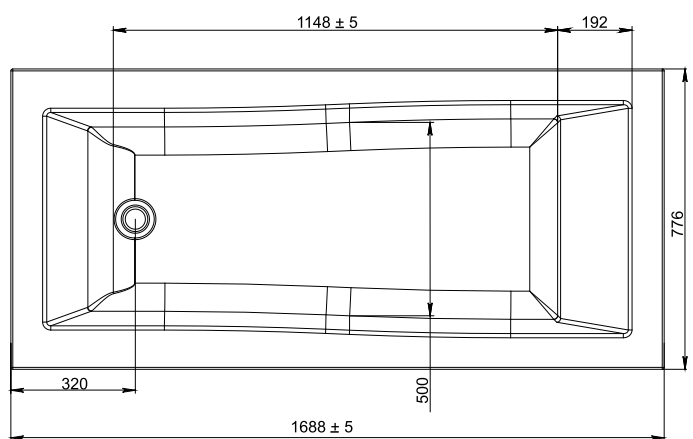

Коллекция	Размер д-ш, мм	С панелью	Объем, л	Глубина, мм	Вид ванны	Материал	Производитель
Quadro	1700x780	702	290	527	прямоугольная	100% акрил Altuglas (Франция)	Россия