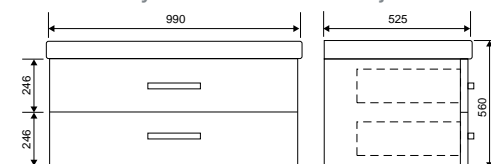

Тумба подвесная Fuji 100