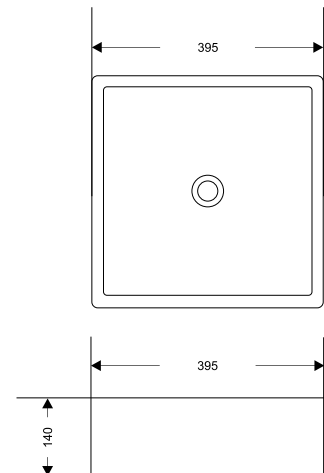

Shell

Shell-0519

раковина накладная керамическая
500x120x400

**Shell-0619**

раковина накладная керамическая
515x130x400

**Shell-0719**

раковина накладная керамическая
395x140x395

**Shell-0819**