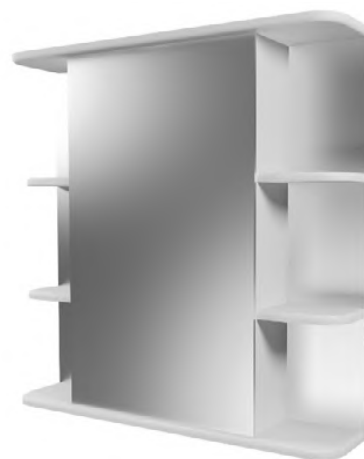

Глория 70/2

Зеркало-шкаф

Цвет: белый

правый / левый