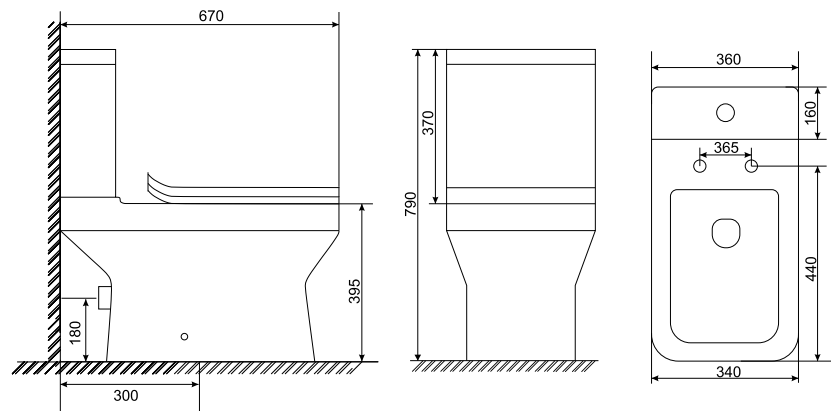

ГАРАНТИЯ
НА ФАЯНС

5

ЛЕТ

СРОК СЛУЖБЫ
НЕ МЕНЕЕ

25

ЛЕТ

Cube

Коллекция	Размер ш-в-г, мм	Тип	Фурнитура	Сиденье	Выпуск	Чаша	Смыв
Cube	375x845x665	Напольный «Скрытое» крепление	Хром	Дюропласт с механизмом «Плавное закрытие» Быстрое снятие сиденья Ультратонкое сиденье	Горизонтальный	Безободковое омывание чаши	Арматура с двойным смывом