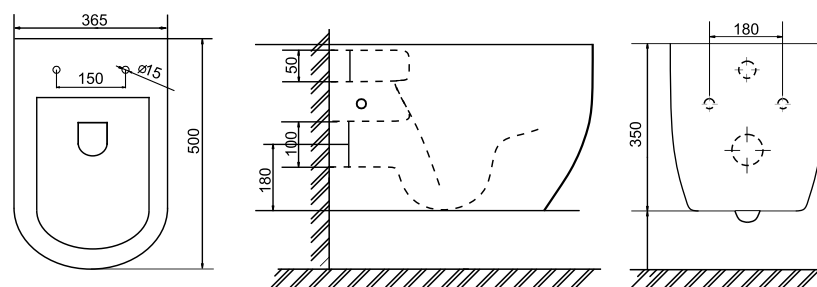

Look

Коллекция	Размер ш-в-г, мм	Тип	Сиденье	Чаша
Look	365x350x500	Подвесной	Дюропласт с механизмом «Плавное закрывание» Быстрое снятие сиденья Ультратонкое сиденье	Безободковое омывание чаши