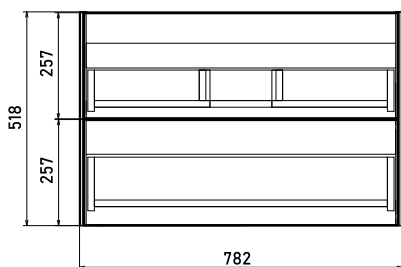

Тумба подвесная Ultra 80