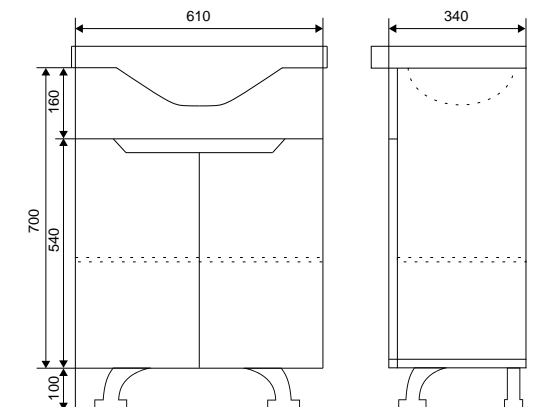

Тумба напольная Soho 65