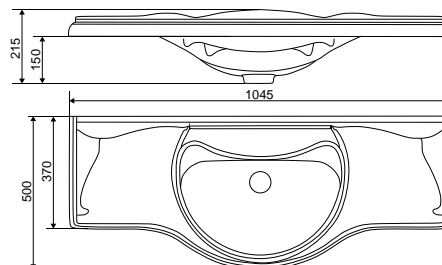

Зеркало Версаль 85