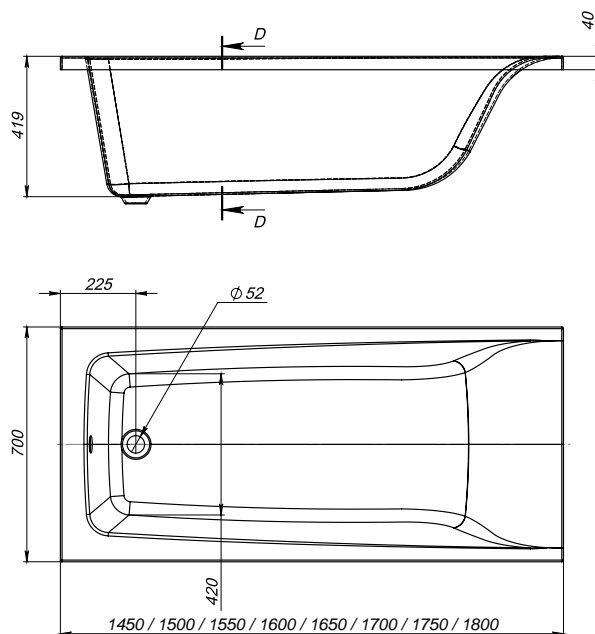

Коллекция	Размер д-ш, мм	С панелью	Объем, л	Глубина, мм	Вид ванны	Материал	Производитель
Алушта	1500x700	572	198	400	прямоугольная	100% акрил Altuglas (Франция)	Россия
	1550x700		206				
	1600x700		216				
	1650x700		222				
	1700x700		231				
	1800x700		257