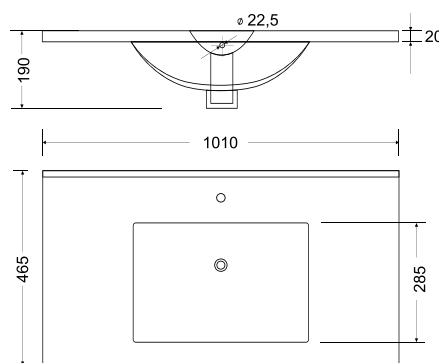

Next 100

раковина керамическая
1010x190x465