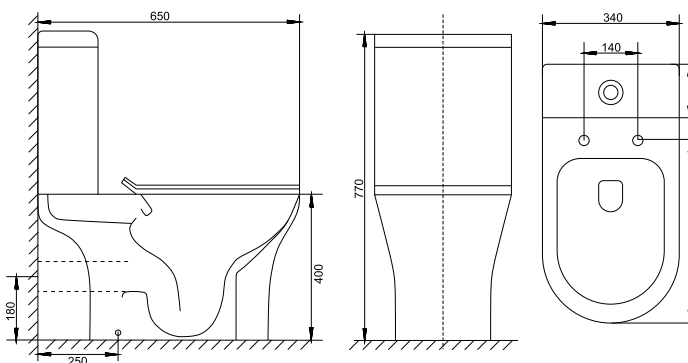

Коллекция	Размер ш-в-г, мм	Тип	Фурнитура	Сиденье	Выпуск	Чаша	Смыв
Rock	340x770x650	Напольный «Скрытое» крепление	Хром	Полипропилен с механизмом «Плавное закрывание» Быстрое снятие сиденья Ультратонкое сиденье	Горизонтальный	Безободковое омывание чаши	Арматура с двойным смывом

Smart