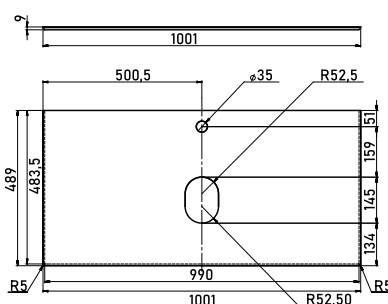

Tesla столешница 100