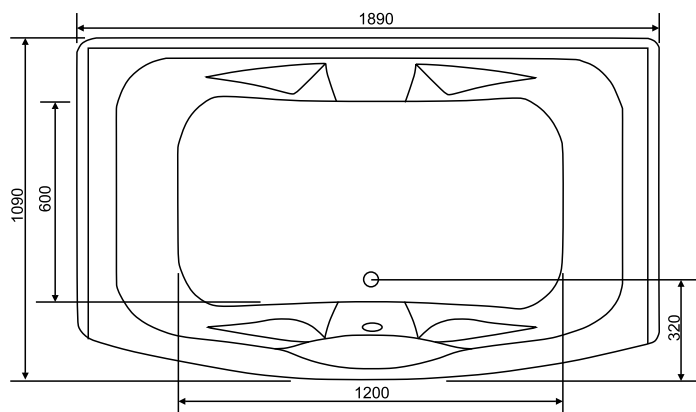

Коллекция	Размер д-ш-в, мм	С панелью	Объем, л	Глубина, мм	Вид ванны	Материал	Производитель
Delta	1890x1090	630	250	440	пристенная	100% акрил Altuglas (Франция)	Россия