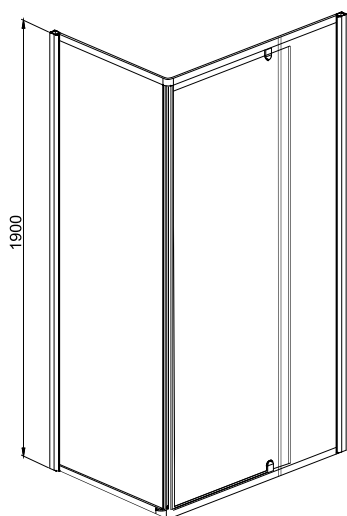

Душевое ограждение Cube уникально тем, что может собираться в двух размерах за счет телескопических направляющих: 900x900 и 1000x900 мм. Регулируемые верхний и нижний профили, каждый из которых состоит из двух частей. При установке эти части входят одна в другую. Именно на этом этапе сборки есть возможность регулировки профиля до +10 см. То есть один профиль можно задвинуть в другой на то расстояние, которое необходимо.