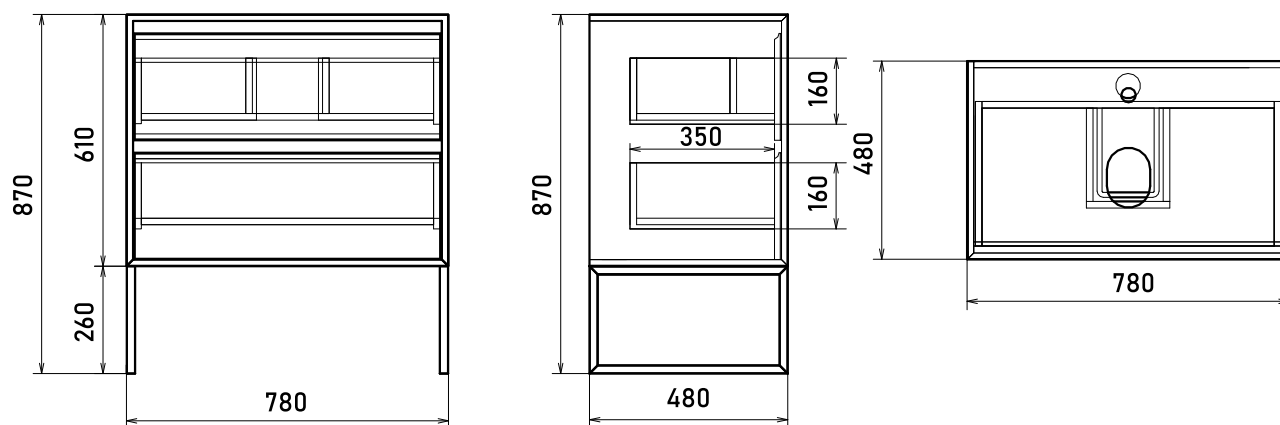

Тумба универсальная Tesla 80 (напольная)