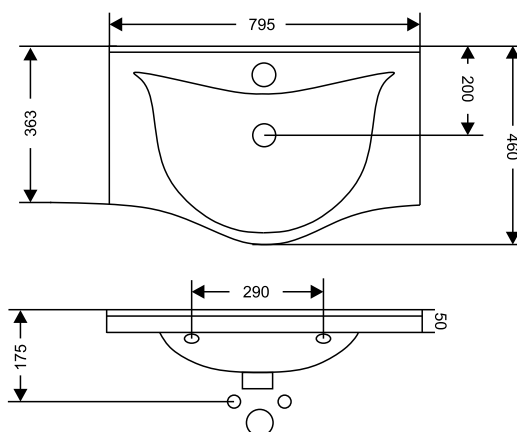

Albatross 80

раковина керамическая
795x175x460