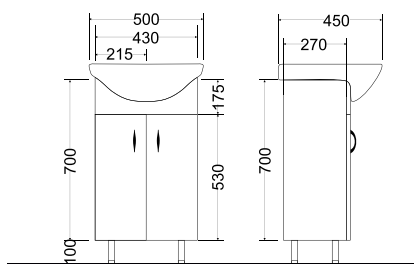

**Фарида 18**

Зеркало-шкаф

50 и 60 см

Фарида 18/1
Зеркало-шкаф
скругленный

Фарида 20
Зеркало-шкаф
парус левый
Цвет: белый
55 и 60 см

Глория 60. Раковина: Байкал 60

Глория 50. Раковина: Канны 50

Глория 55. Раковина: Антик 55