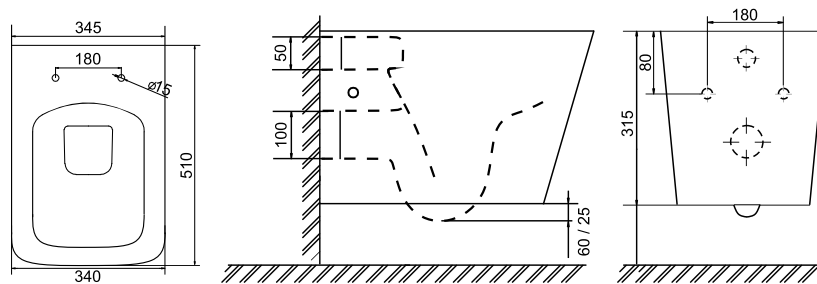

Коллекция	Размер ш-в-г, мм	Тип	Сиденье	Чаша
Cube 2(black)	345x315x510	Подвесной	Дюропласт с механизмом «Плавное закрывание» Быстрое снятие сиденья Ультратонкое сиденье	Безободковое омование чаши