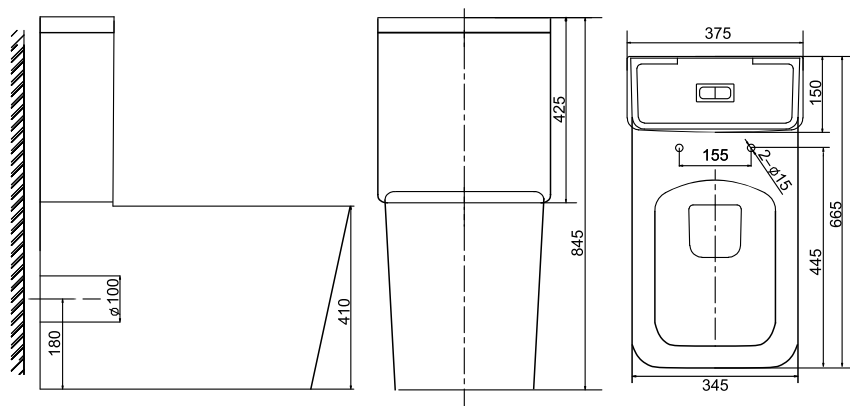

ГАРАНТИЯ
НА ФАЯНС

5

ЛЕТ

СРОК СЛУЖБЫ
НЕ МЕНЕЕ

25

ЛЕТ

Cube

Коллекция	Размер ш-в-г, мм	Тип	Фурнитура	Сиденье	Выпуск	Чаша	Смыв
Cube	375x845x665	Напольный «Скрытое» крепление	Хром	Дюропласт с механизмом «Плавное закрытие» Быстрое снятие сиденья Ультратонкое сиденье	Горизонтальный	Безободковое омывание чаши	Арматура с двойным смывом