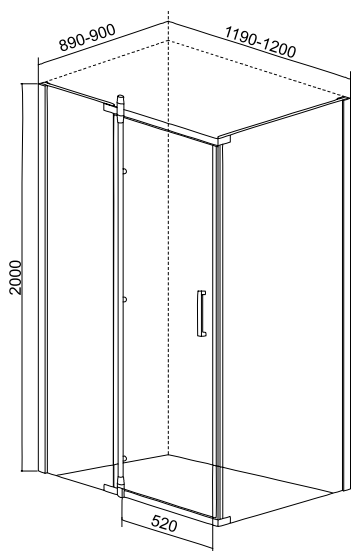

* поддон продается отдельно

Коллекция	Размер ш-г-в, мм	Толщина стекла, мм	Стекло	Цвет фурнитуры	Высота поддона, мм*	Тип открывание дверей
Smart Square	1200x900x2000	6	прозрачное	хром	150	распашные