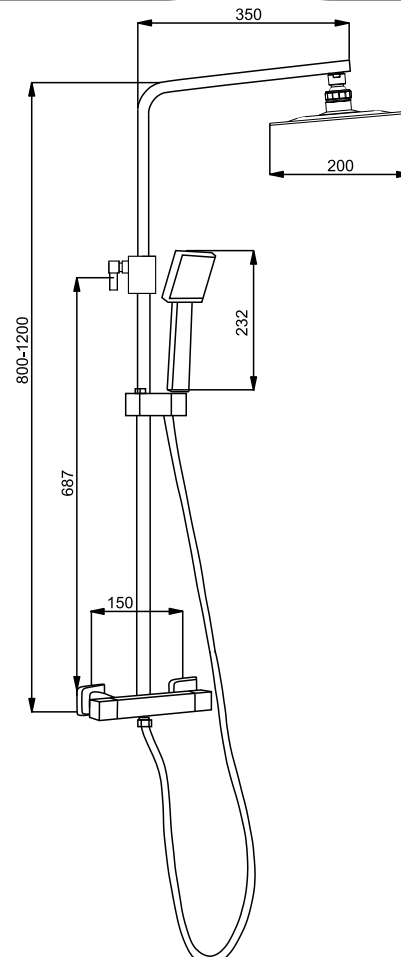

- Верхняя поворотная душевая лейка
- Регулируемая по высоте стойка
- Поворотное крепление для лейки
- Лейка 1-функциональная
- Регулируемое по высоте крепление для лейки
- Переключатель с керамическими пластинами
- Душевой шланг 1,5 м
- Термостатический картридж