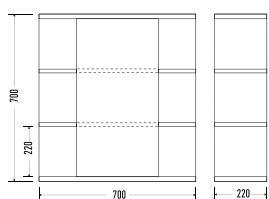

Глория 70. Раковина: Балтика 70