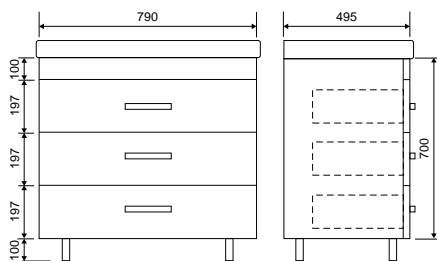

Мальта

Мальта

Пенал подвесной
Цвет: дуб белый
универсальный

Зеркало-шкаф Мальта 100