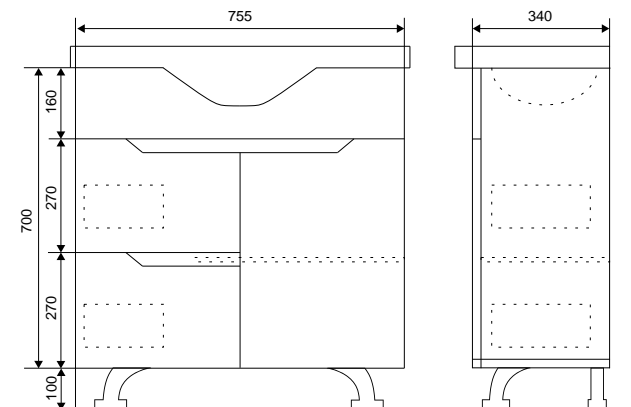

Тумба напольная Soho 80