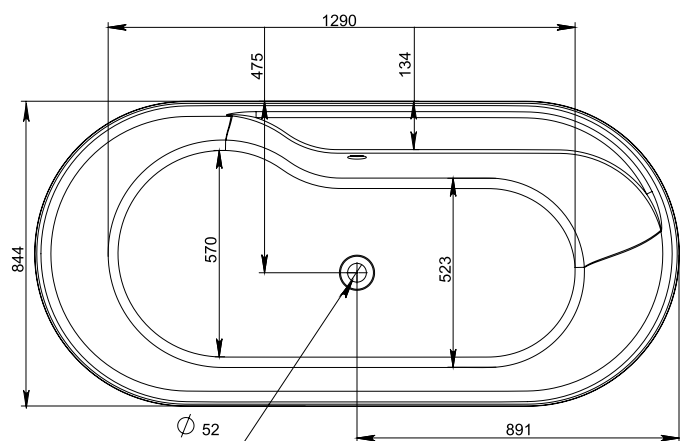

ГАРАНТИЯ

10

ЛЕТ

СРОК СЛУЖБЫ
НЕ МЕНЕЕ

25

ЛЕТ

Omega

Коллекция	Размер д-ш, мм	С панелью	Объем, л	Глубина, мм	Вид ванны	Материал	Производитель
Omega	1784x844	580	240	400	отдельстоящая	100% акрил Altuglas (Франция)	Россия