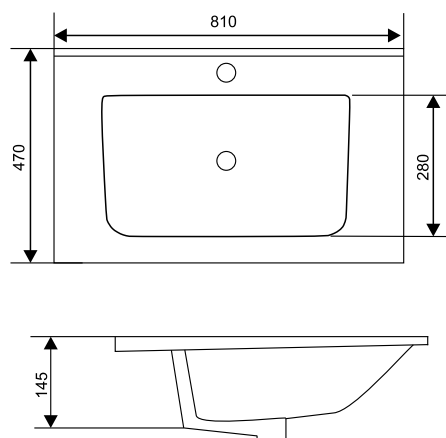

Deep 100

раковина керамическая
1005x245x520

**Deep 80**

раковина керамическая
805x240x505

**More 100**

раковина керамическая
1015x180x465

**More 80**

раковина керамическая
810x180x470