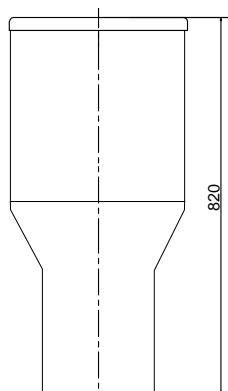

Коллекция	Размер ш-в-г, мм	Тип	Фурнитура	Сиденье	Выпуск	Чаша	Смыв
Neo	310x820x630	Напольный «Скрытое» крепление	Хром	Дюропласт с механизмом «Плавное закрытие» Быстрое снятие сиденья Ультратонкое сиденье	Горизонтальный	Безободковое омывание чаши	Арматура с двойным смывом