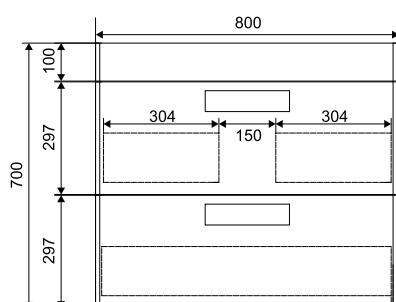

Тумба универсальная
Komfort 80