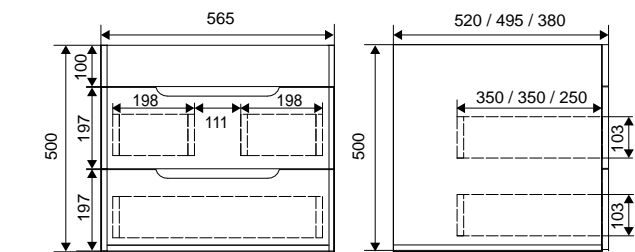

Тумба напольная Soho Quadro 80, 80/2

Тумба напольная Soho Quadro 60, 60/2

Тумба подвесная Soho Quadro 100

Тумба подвесная Soho Quadro 80, 80/2

Тумба подвесная Soho Quadro 60, 60/2

Тумбана напольная Soho Quadro 60 под стиральную машину