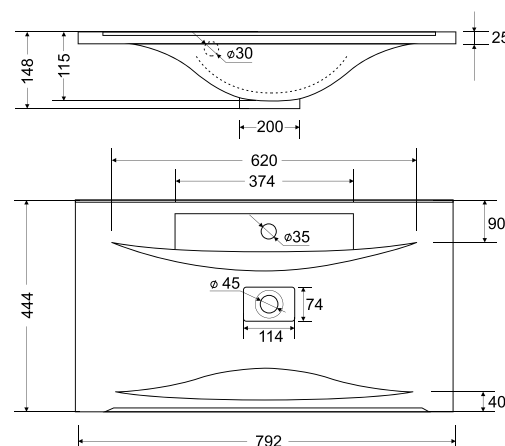

Premier 80

раковина из литого мрамора
792x148x444