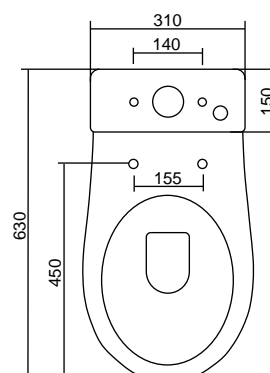

Коллекция	Размер ш-в-г, мм	Тип	Фурнитура	Сиденье	Выпуск	Чаша	Смыв
Neo	310x820x630	Напольный «Скрытое» крепление	Хром	Дюропласт с механизмом «Плавное закрытие» Быстрое снятие сиденья Ультратонкое сиденье	Горизонтальный	Безободковое омывание чаши	Арматура с двойным смывом