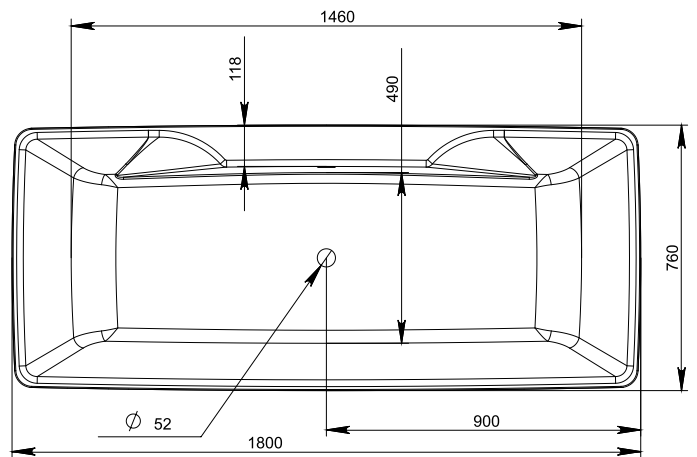

ГАРАНТИЯ

10

ЛЕТ

СРОК СЛУЖБЫ
НЕ МЕНЕЕ

25

ЛЕТ

Omega

Коллекция	Размер д-ш, мм	С панелью	Объем, л	Глубина, мм	Вид ванны	Материал	Производитель
Omega	1784x844	580	240	400	отдельстоящая	100% акрил Altuglas (Франция)	Россия