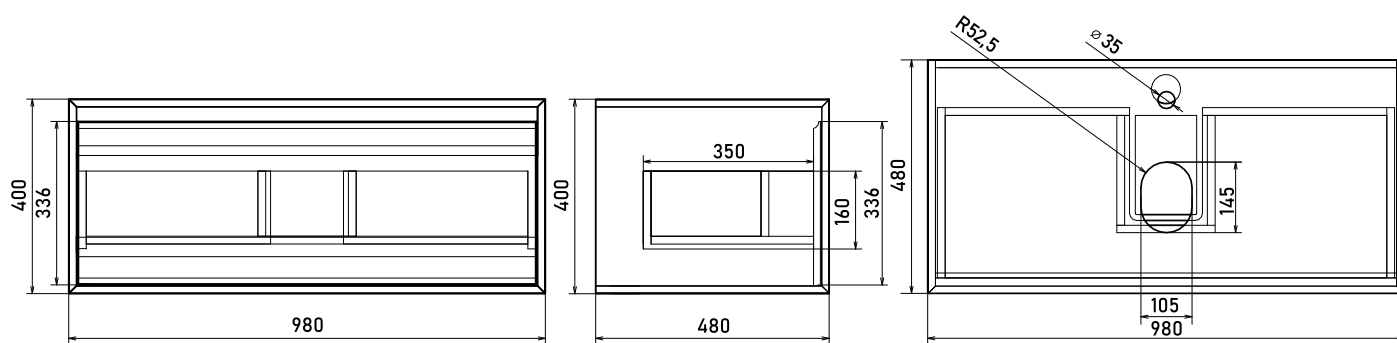

Тумба подвесная Tesla 100