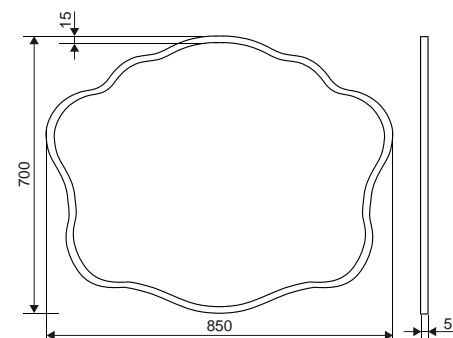

Bianco

Коллекция	Размер ш-в, мм
Bianco	900x700
	1100x800

Amelia

Коллекция	Размер ш-в, мм
Amelia	850x700
	1050x800

Коллекция	Размер ш-в, мм
Paris new	700x900

Французское слово «фацет» в прямом переводе означает «граненая плоскость». Такая технология используется для того, чтобы придать предмету утонченность и экстравагантность. Фацетирование поверхности делается по периметру всего изделия, под определенным углом, градусная мера которого может варьироваться от 100 до 450. Таким способом огранки зеркальному изделию придается оригинальный внешний вид, а помещение визуально увеличивается в объеме и становится намного просторнее и светлее.