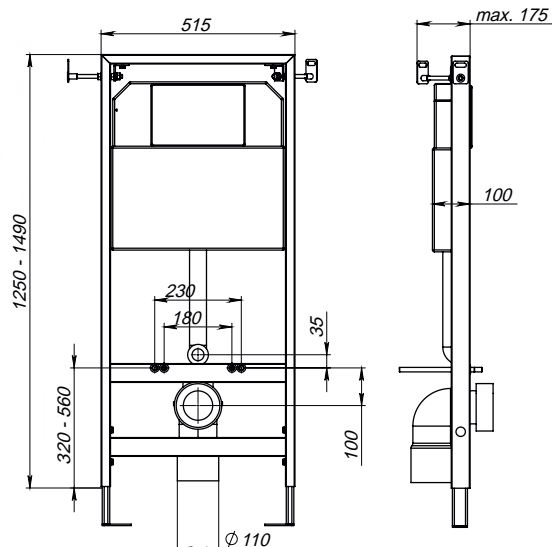

Система инсталляции

Цельный, полностью изолированный бак, сделанный из одного фрагмента полипропилена, что обеспечивает его 100 % герметичность.

Самонесущая металлическая рама, обработанная порошковой краской. Выдерживает нагрузку до 400 кг и обеспечивает безопасность при использовании подвесных унитазов.

Регулируемые по высоте опорные стойки для крепежа в пол.
Гарантия - 5 лет.

Система инсталляции укомплектована:

- креплениями
- бачком с системой смыва
- элементами крепления к стене
- угловым запорным вентилем
- патрубками для подключения к унитазу
- фановым отводом
- крепежными шпильками для унитаза.

Клавиша смыва