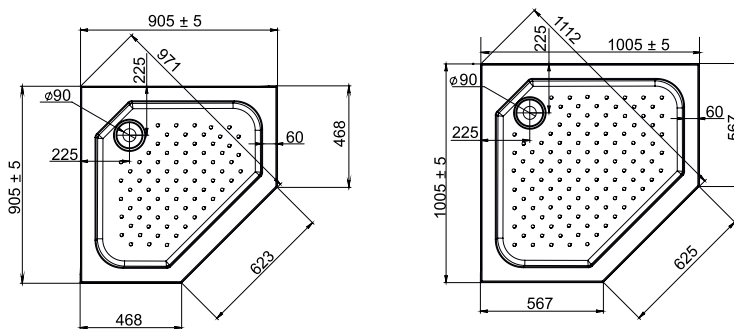

Calypso / Quadro

Коллекция	Размер ш-г-в, мм	Форма	Вес, кг	Объем м³	Каркас	Материал	Производитель
Calypso / Quadro	900x900x150	пятиугольный	14,3	0,15	металлический цельносварной	100% акрил Altuglas (Франция)	Россия
	1000x1000x150		19,5	0,19