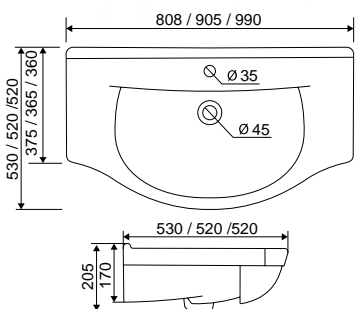

Камилла 60 зеркало-шкаф

Камилла 50

Пенал напольный
двустворчатый
Цвет: белый

Раковина Эльбрус 80/90/100