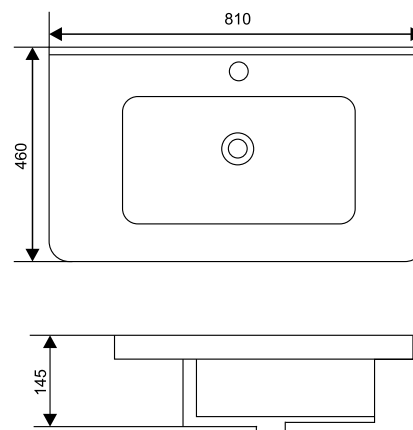

Sky 80

раковина керамическая
810x145x460