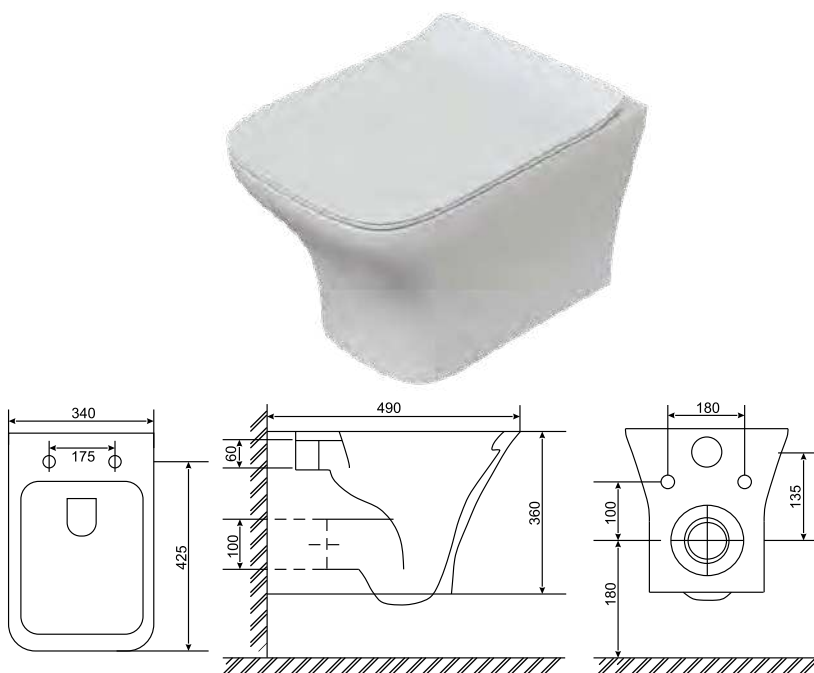

Quadro

Коллекция	Размер ш-в-г, мм	Тип	Сиденье	Чаша
Quadro	340x360x490	Подвесной	Дюропласт с механизмом «Плавное закрывание» Быстрое снятие сиденья Ультратонкое сиденье 	Безободковое омывание чаши

Soho