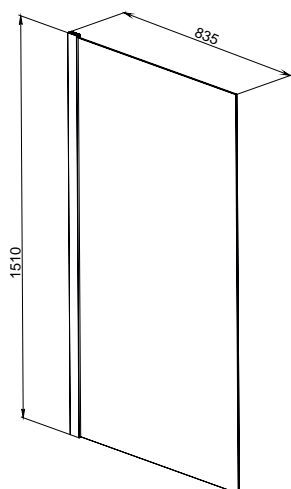

Коллекция	Размер ш-г-в, мм	Толщина стекла, мм	Стекло	Цвет фурнитуры	Высота поддона, мм	Тип открывание дверей
Clear	800x1500	6	прозрачное	хром / сатин	нет	стационарная