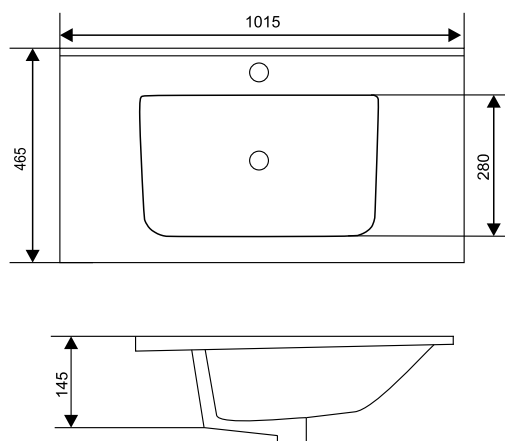

Deep 100

раковина керамическая
1005x245x520

**Deep 80**

раковина керамическая
805x240x505

**More 100**

раковина керамическая
1015x180x465

**More 80**

раковина керамическая
810x180x470