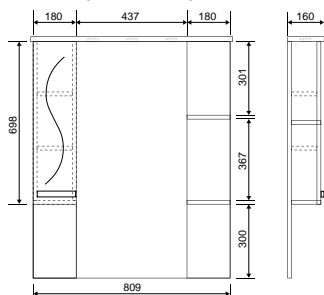

Сандра 80 зеркало-шкаф

Сандра 80.
Раковина: Эльбрус 80