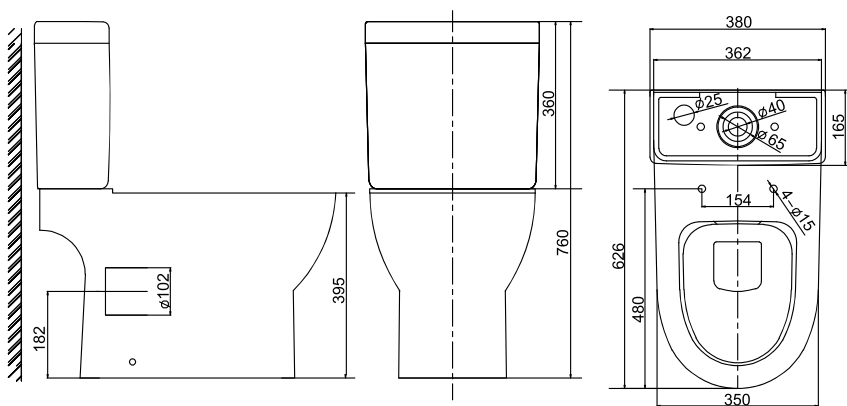

Omega

Коллекция	Размер ш-в-г, мм	Тип	Фурнитура	Сиденье	Выпуск	Чаша	Смыв
Omega	380x760x626	Напольный «Скрытое» крепление	Хром	Дюропласт с механизмом «Плавное закрытие» Быстрое снятие сиденья. Ультратонкое сиденье	Горизонтальный	Безободковое омывание чаши	Арматура с двойным смывом