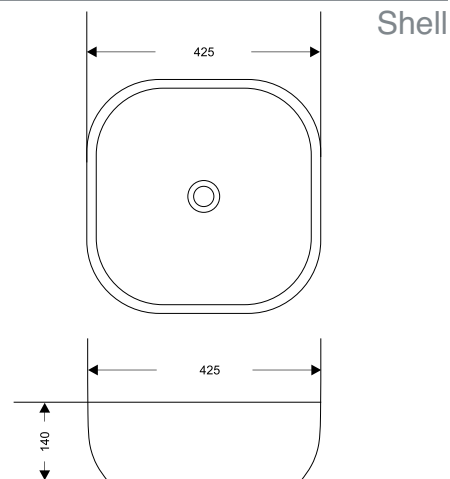

Shell-0118

раковина накладная керамическая
425x140x425