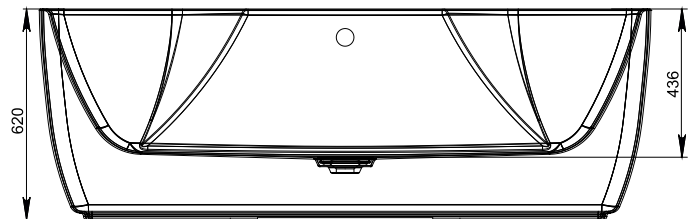

ГАРАНТИЯ

10

ЛЕТ

СРОК СЛУЖБЫ
НЕ МЕНЕЕ

25

ЛЕТ

Omega

Коллекция	Размер д-ш, мм	С панелью	Объем, л	Глубина, мм	Вид ванны	Материал	Производитель
Omega	1784x844	580	240	400	отдельстоящая	100% акрил Altuglas (Франция)	Россия