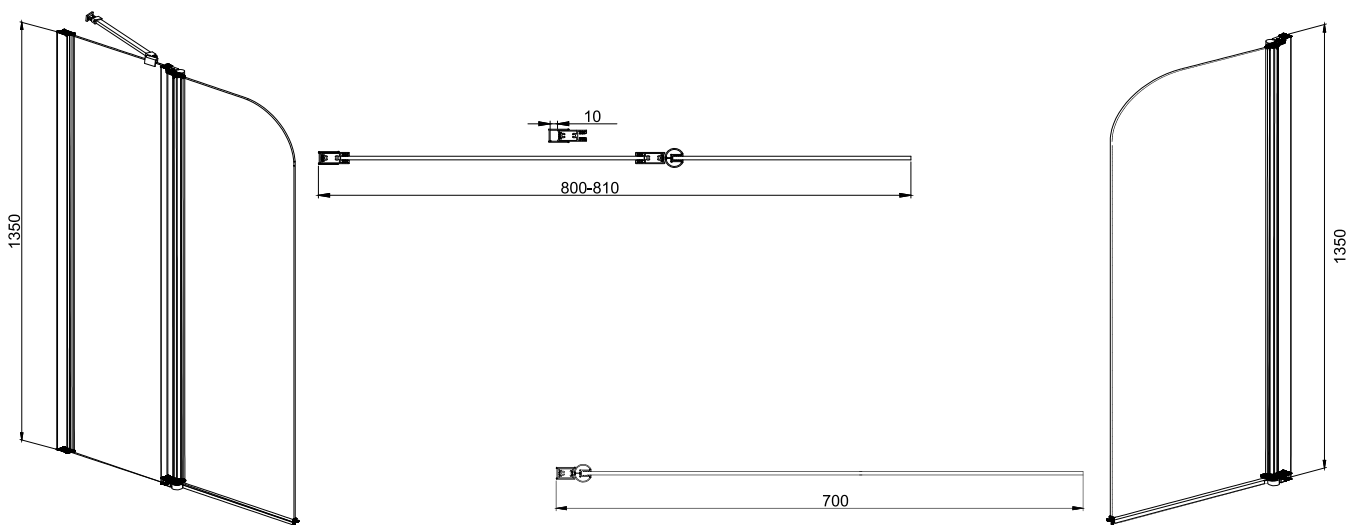

Коллекция	Размер ш-г-в, мм	Толщина стекла, мм	Стекло	Цвет фурнитуры	Высота поддона, мм	Тип открывание дверей
Life 1	800x1350	6	прозрачное	хром	нет	распашные
Life 2	700x1350