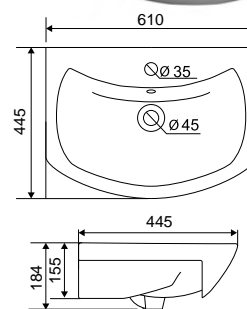

Камилла 60 шкаф навесной

Раковина Балтика 60