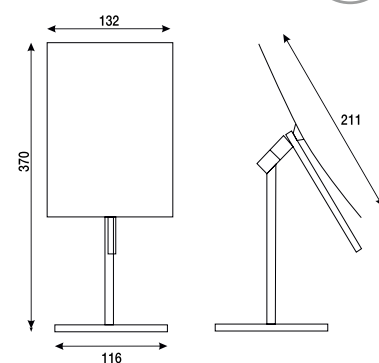

- 5-ти кратное увеличение
- вращение на 360°
- антискользящее основание
- регулировка наклона ручкой

BLUZZZ

УВЕЛИЧИТЕЛЬНОЕ
ЗЕРКАЛО **5x**