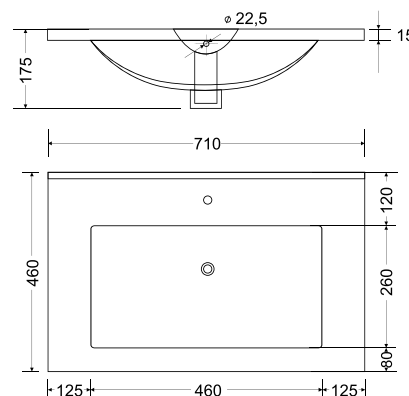

раковина керамическая
1210x190x465

**Next 100**

раковина керамическая
1010x190x465

**Next 80**

раковина керамическая
810x190x465

**Next 70**

раковина керамическая
710x175x460

Next 60