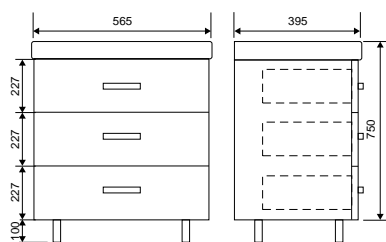

Тумба напольная Fuji 60