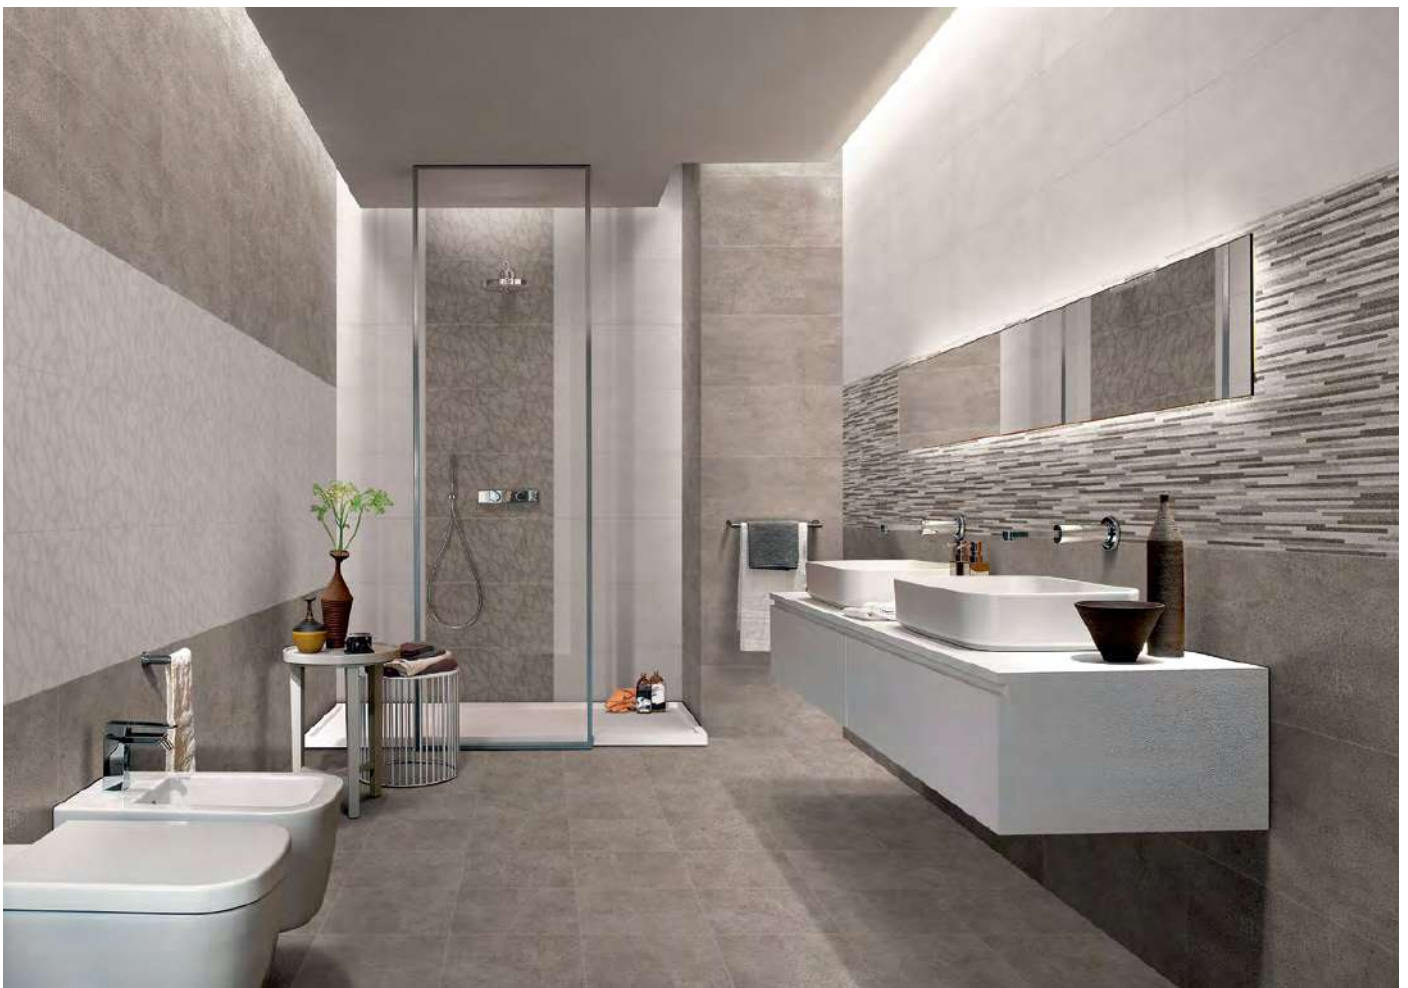

Urban Trend

Urban Beige 30x60   

Urban Brown 30x60   

Urban Trend Beige 30x60    

Urban Trend Brown 30x60    

Urban Stones Beige 30x60    

формат, см	в коробке 			в паллете 		
	шт	м ²	кг	м ²	кг	коробок
30x60	5	0,90	15,5	75,60	1302	84
30x30	9	0,81	11,5	87,48	1242	108