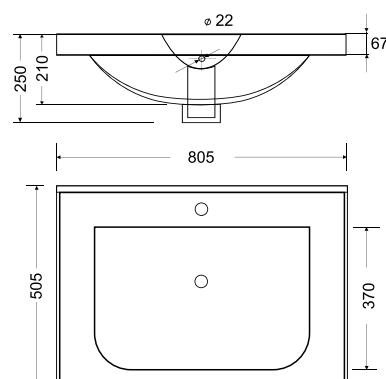

Deep 80

раковина керамическая
805x240x505