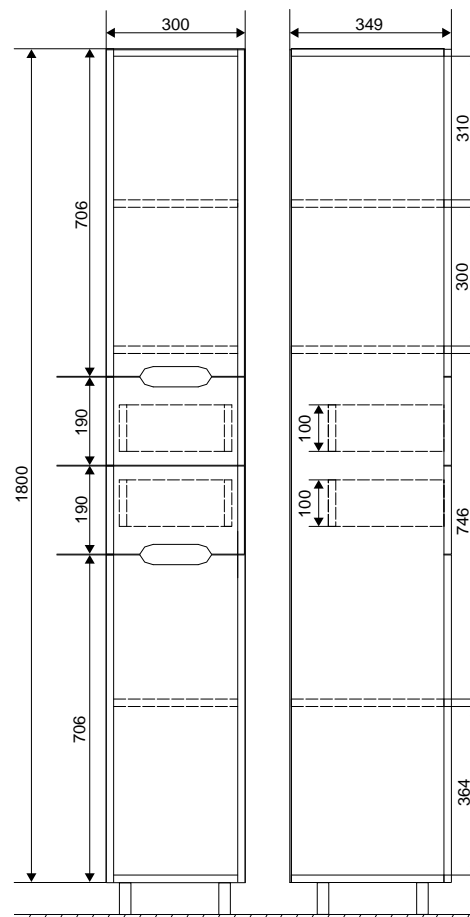

Пенал напольный Soho 30

Коллекция	Комплектующие	Размер ш-в-г, мм	Комплектуется раковинами
Глория Фарида	Зеркало-шкаф Глория 70/2 правый / левый	700x700x220	
	Тумба Глория 50	500x700x270 (450)	Канны 50
	Тумба Глория 55	550x700x270 (460)	Антик 55
	Тумба Глория 60	605x700x270 (470)	Байкал 60
	Тумба Глория 70	715x700x270 (450)	Балтика 70
	Пенал Глория 40 универсальный	400x1800x370	
	Пенал Глория 50 двухстворчатый	500x1800x350	
	Зеркало Фариды 12 со светильником и полкой	500x600x5	
	Зеркало-шкаф Фариды 16 со светильником правый	550x705x160	
	Зеркало-шкаф Фариды 18	500x705x160	
	Зеркало-шкаф Фариды 18	600x705x160	
	Зеркало-шкаф Фариды 18/1 скругленный	600x710x160	
	Зеркало-шкаф Фариды 20 парус левый	550x705x180	
	Зеркало-шкаф Фариды 20 парус левый	600x705x180	
	Зеркало Фариды	500x705x5	
Зеркало Фариды	600x705x5		