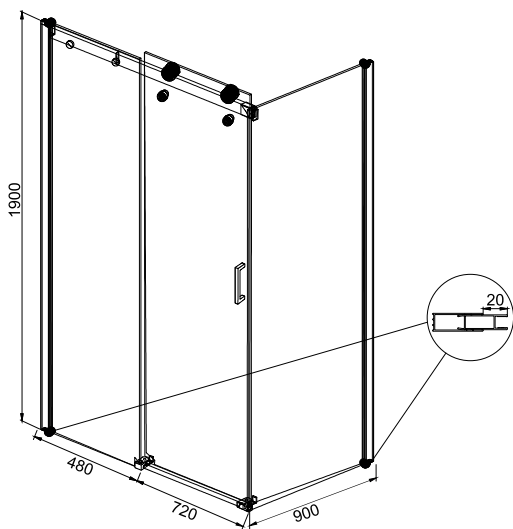

* поддон продается отдельно

Коллекция	Размер ш-г-в, мм	Толщина стекла, мм	Стекло	Цвет фурнитуры	Высота поддона, мм*	Тип открывание дверей
Open	900x1200x1900	8	прозрачное	хром	150	раздвижные
Open Black	900x1200x1900			черный