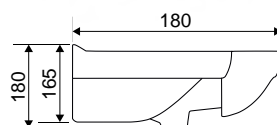

Раковина Байкал 65

Гляссе 80. Раковина: Балтика 80

Гляссе 65. Раковина: Байкал 65

Камилла - Моника

Коллекция	Комплектующие	Размер ш-в-г, мм	Комплектуется раковинами
Камилла	Зеркало-шкаф Камилла 100/2 с одним ящиком правый / левый	985x1003x160	
	Зеркало-шкаф Камилла 100 с двумя ящиками	985x1003x160	
	Зеркало-шкаф Камилла 80 правый / левый	800x700x160	
	Зеркало-шкаф Камилла 60/2 правый / левый	580x825x160	
	Зеркало-шкаф Камилла 60 правый / левый	580x825x160	
	Шкаф навесной Камилла 60	600x820x310	
	Тумба Камилла 100 (2 двери, 6 ящиков)	950x700x320 (520)	Эльбрус 100
	Тумба Камилла 100/3 (3 двери)	950x700x320 (520)	
	Тумба Камилла 90 (2 двери, 3 ящика)	905x700x310 (520)	Эльбрус 90
	Тумба Камилла 80 (3 двери, 2 ящика)	760x700x330 (530)	Эльбрус 80
	Тумба Камилла 60 (2 двери)	560x700x300 (470)	Байкал 60
	Тумба Камилла 60/2 (2 двери)	600x700x300 (445)	Балтика 60
	Комод Камилла 60	610x680x345	
	Пенал Камилла 30 универсальный	300x1800x350	
	Пенал Камилла 40 универсальный	400x1800x350	
Пенал Камилла 50 двустворчатый	500x1800x350		
Камилла Quadro	Тумба Камилла Quadro 80 (3 двери)	790x700x440	Next 80 / Sky 80
	Тумба Камилла Quadro 60 (2 двери)	590x700x440	Next 60 / Sky 60