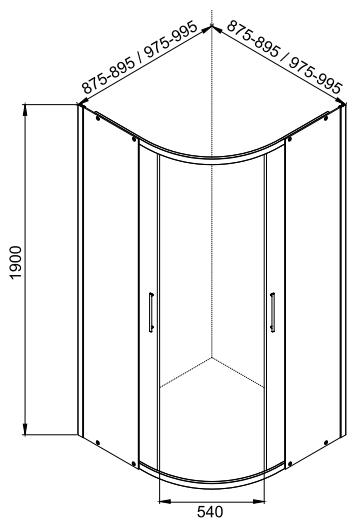

* поддон продается отдельно

Коллекция	Размер ш-г-в, мм	Толщина стекла, мм	Стекло	Цвет фурнитуры	Высота поддона, мм*	Тип открывание дверей
Neo	900x900x1900	6	прозрачное	хром	150	раздвижные
	1000x1000x1900