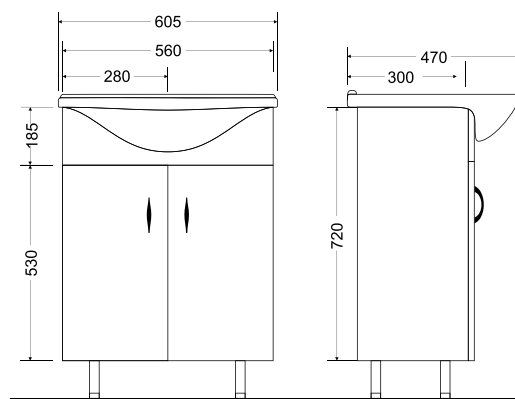

Лайт-Моника

Лайт 50, 55 ,60

Тумба напольная

Цвет: белый

Раковина:

Балтика 50, **55**, 60

Моника 60

Тумба напольная

Цвет: белый/венге

Раковина:

Байкал 60

* поставляется в
разобраном виде