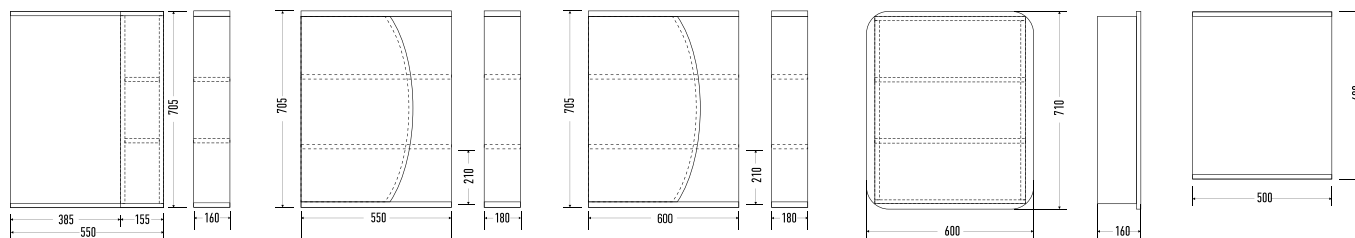

Фарида 16

Фарида 20

Фарида 18/1

Фарида 12