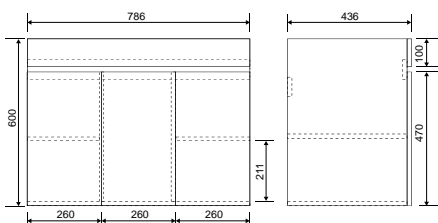

Тумба подвесная Next 80