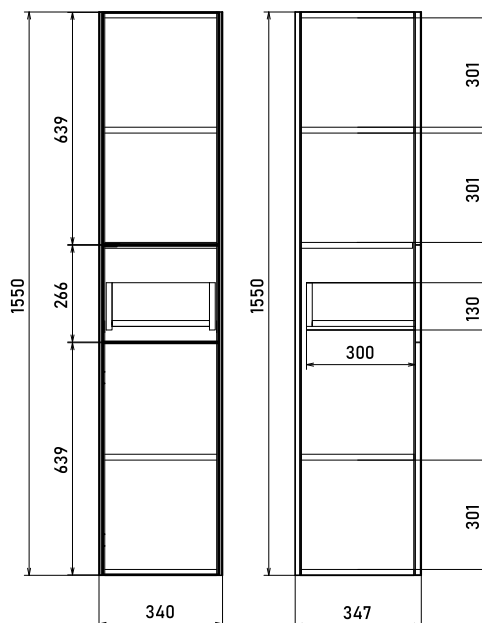

Ultra 60, 80, 100

Тумба подвесная

Цвет:

белый глянец

белый мат

Раковина:

Sky 60, 80, 100

Next 60, 80, 100

More 80, 100

Premier 80, 100

Ultra 60, 80, 100

Тумба напольная

Цвет: серый мат

Раковина:

Sky 60, 80, 100

Next 60, 80, 100

More 80, 100

Premier 80, 100

Ultra

Пенал подвесной

Цвет:

белый глянец

белый мат

левый / правый

Ultra

Пенал подвесной

Цвет: серый мат

левый / правый

Тумба подвесная Ultra 100