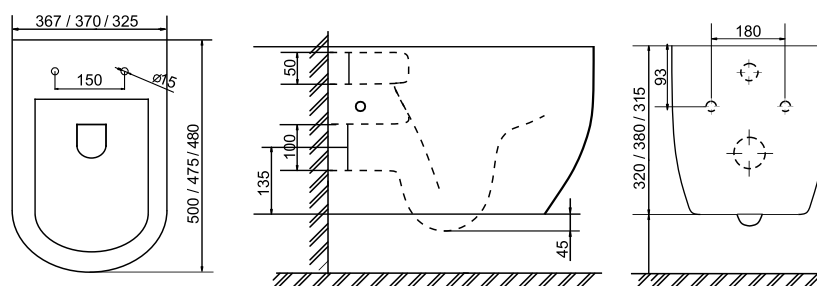

Коллекция	Размер ш-в-г, мм	Тип	Сиденье	Чаша
Pandora	367x320x500	Подвесной	Дюропласт с механизмом «Плавное закрывание» Быстрое снятие сиденья Ультратонкое сиденье	Безободковое омование чаши
Pandora 2	370x380x475			
Pandora 3	325x315x480