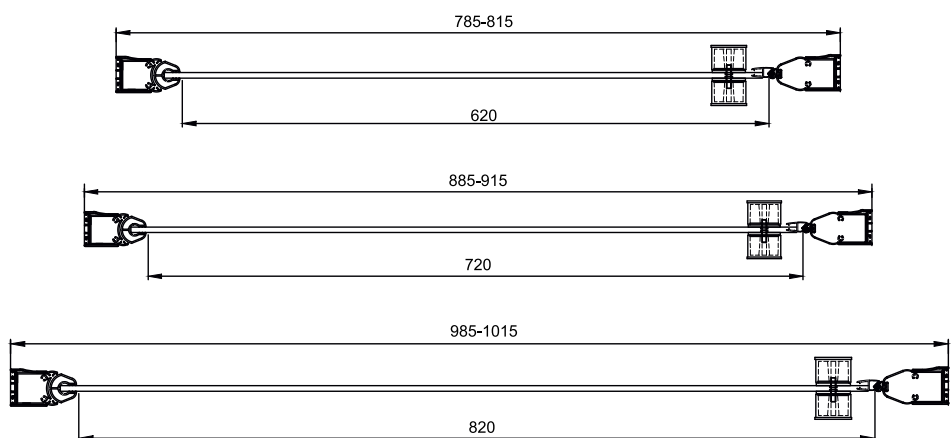

Коллекция	Размер ш-г-в, мм	Толщина стекла, мм	Стекло	Цвет фурнитуры	Высота поддона, мм	Тип открывание дверей
Enter	800x1900	6	прозрачное	хром	нет	распашные
	900x1900					
	1000x1900