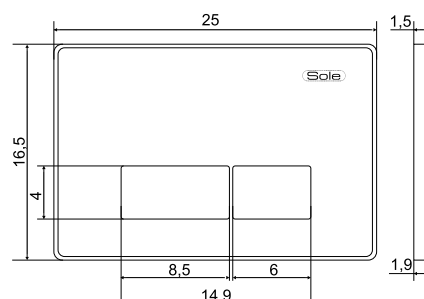

Клавиша смыва Sole хром

Клавиша смыва Sole устанавливается фронтально и состоит из двух клавиш управления. Экономичный режим, включаемый малой клавишей, уменьшает расход воды в 2 раза. Полный – сливает всю воду из бачка и обеспечивает качественную очистку чаши. Крепежные болты скрыты внутри кнопки. Поверхность клавиши обладает высокой устойчивостью к механическим повреждениям.

Характеристики:

- Тип товара: панель смыва для унитаза
- Тип монтажа панели: горизонтальный
- Режимы смыва: 2 объема смыва (3/6 л)
- Рекомендованное минимальное давление (бар): 0,5 бар
- Максимальное давление, бар: 5 бар
- Управление смывным клапаном: механическое
- Материал: пластик
- Крепежная рама: пластик
- Область применения: бытовая
- Гарантия: 2 года
- Продается отдельно от инсталляции