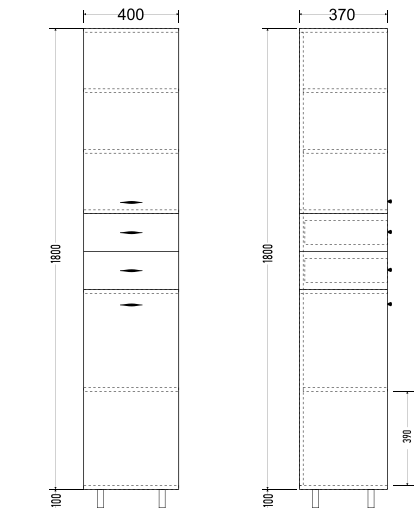

Глория 70. Раковина: Балтика 70