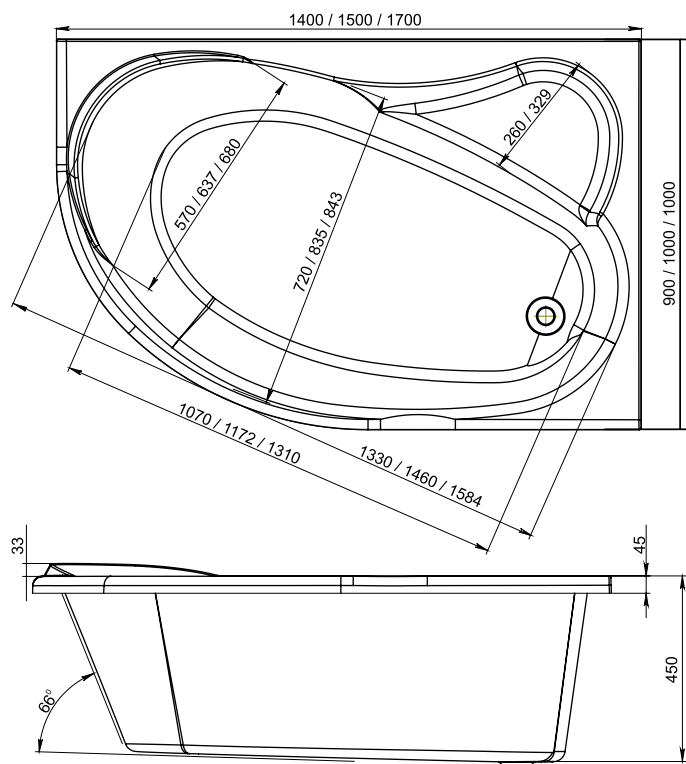

25

ЛЕТ

Массандра

Коллекция	Размер д-ш, мм	С панелью	Объем, л	Глубина, мм	Вид ванны	Материал	Производитель
Массандра	1700x1100	640	340	420	асимметричная	100% акрил Altuglas (Франция)	Россия

Коллекция	Размер д-ш, мм	С панелью	Объем, л	Глубина, мм	Вид ванны	Материал	Производитель
Ялта	1400x900	645	210	430	асимметричная	100% акрил Altuglas (Франция)	Россия
	1500x1000		250				
	1700x1000		290				