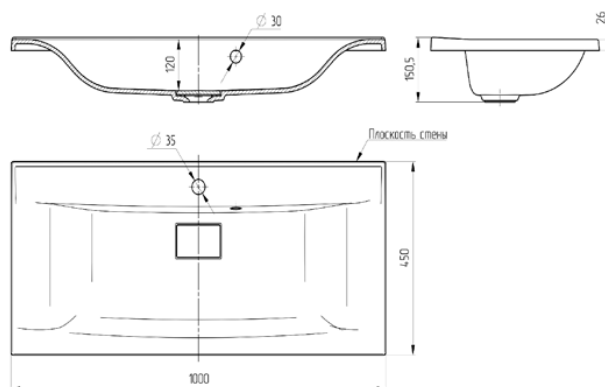

Premier / Goudy

Premier 2 100

раковина из литого мрамора
990x148x444