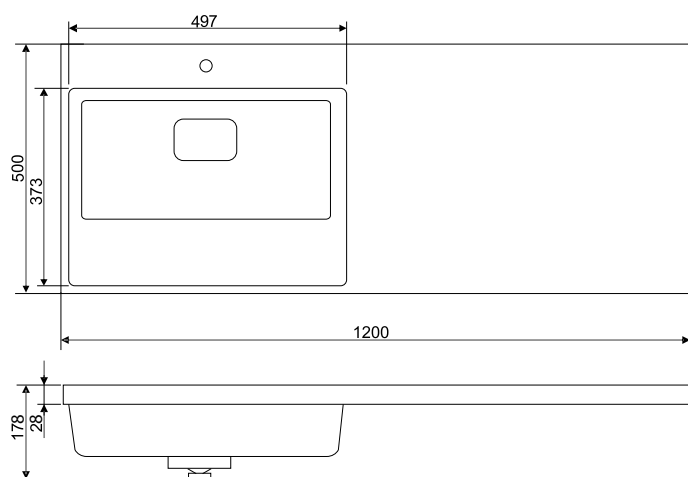

Fly 120

раковина из литьевого мрамора
1200x179x480
правая / левая

Fly / Premier

Fly 2 120

раковина из литьевого мрамора
1200x179x480
правая / левая

Premier 100

раковина из литого мрамора
990x148x444

Premier 80