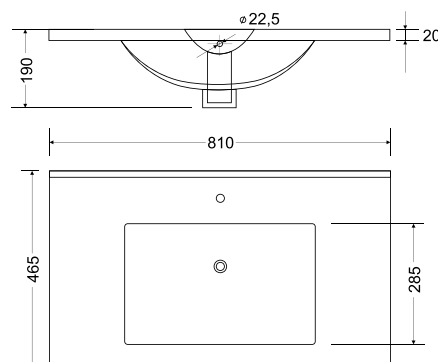

Next 80

раковина керамическая
810x190x465