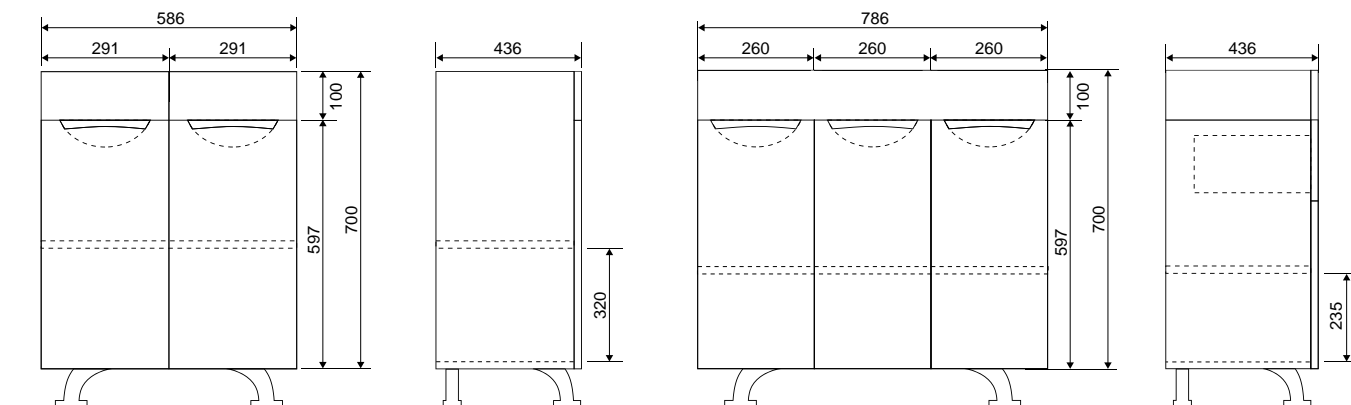

Камилла Quadro 60

Камилла Quadro 80

Коллекция	Комплектующие	Размер ш-в-г, мм	Комплектуется раковинами
Лайт	Тумба напольная универсальная Лайт 50	457 (500) x 700 (850) x 283 (430)	Балтика 50
	Тумба напольная универсальная Лайт 55	511 (550) x 700 (850) x 311 (430)	Балтика 55
	Тумба напольная универсальная Лайт 60	555 (610) x 700 (850) x 311 (445)	Балтика 60
Моника	Тумба Моника 60	605x720x300 (470)	Байкал 60