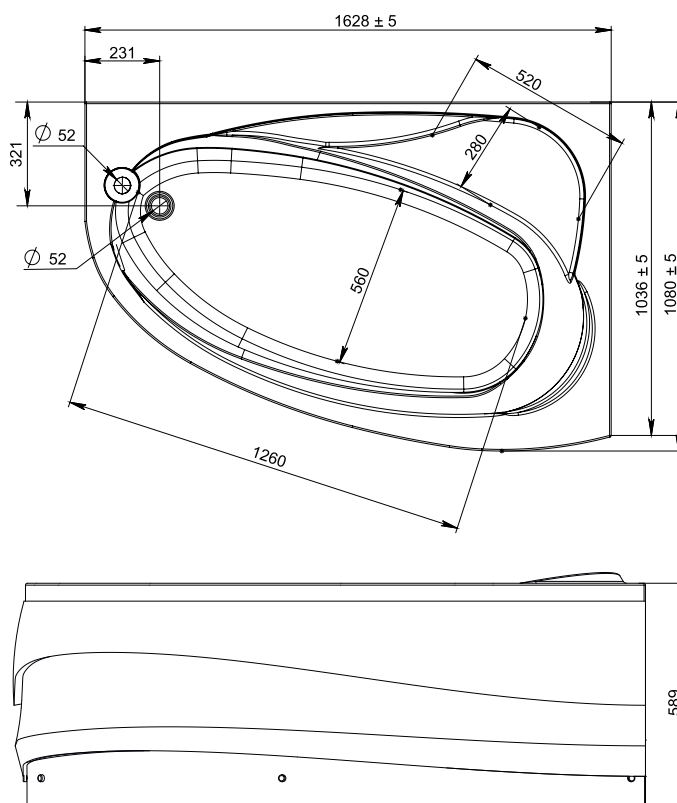

Коллекция	Размер д-ш, мм	С панелью	Объем, л	Глубина, мм	Вид ванны	Материал	Производитель
Pandora	1660x1110	589	275	410	асимметричная	100% акрил Altuglas (Франция)	Россия