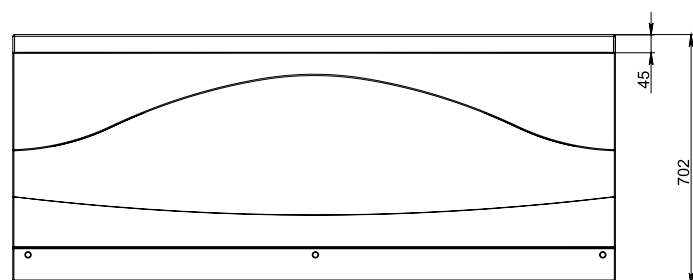

Коллекция	Размер д-ш, мм	С панелью	Объем, л	Глубина, мм	Вид ванны	Материал	Производитель
Quadro	1700x780	702	290	527	прямоугольная	100% акрил Altuglas (Франция)	Россия