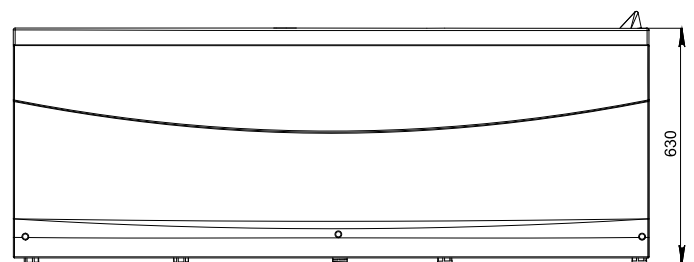

Карра

Коллекция	Размер д-ш, мм	С панелью	Объем, л	Глубина, мм	Вид ванны	Материал	Производитель
Карра	1700x800	630	380	440	прямоугольная	100% акрил Altuglas (Франция)	Россия
Карра XL	1900x900		420