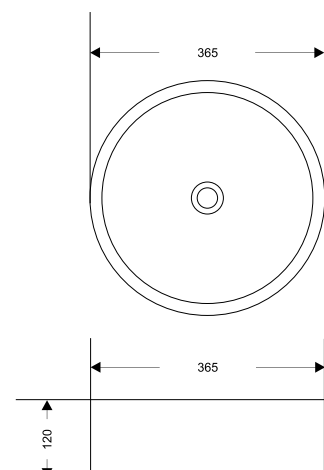

Shell-0819

раковина накладная керамическая
365x120x365