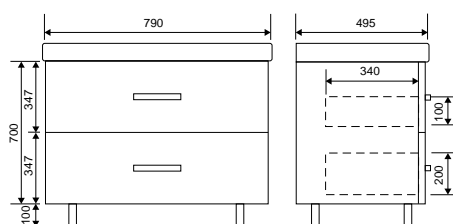

Тумба напольная Fuji 80/2