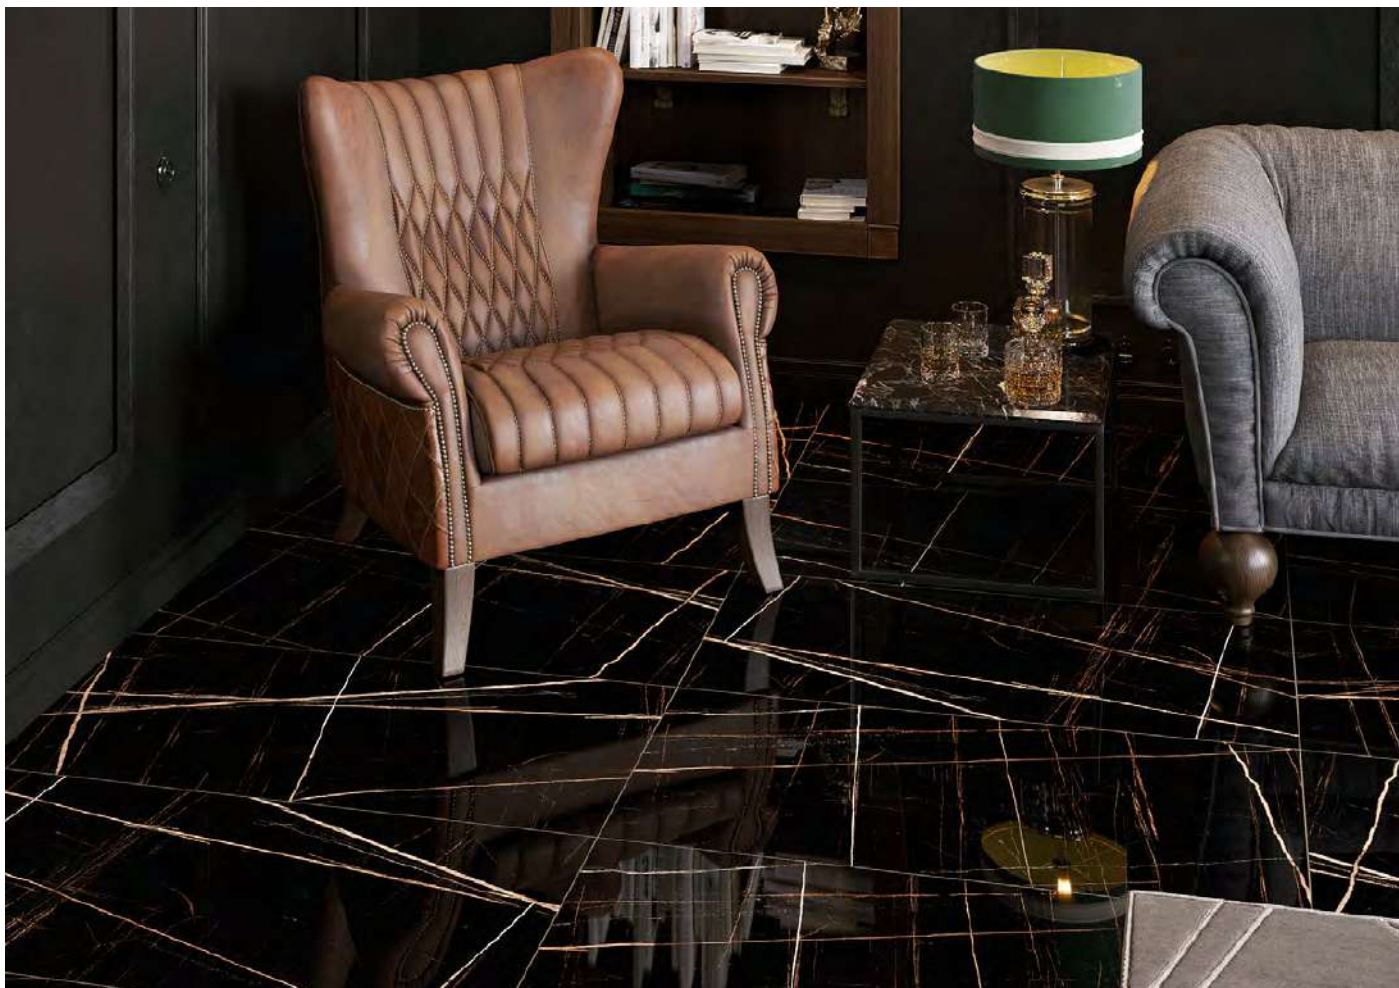

Imperial Black

Imperial Black 60x120

формат, см	в коробке			в паллете		
	шт	м²	кг	м²	кг	коробок
60x120	2	1,44	30,21	43,2	906,3	30