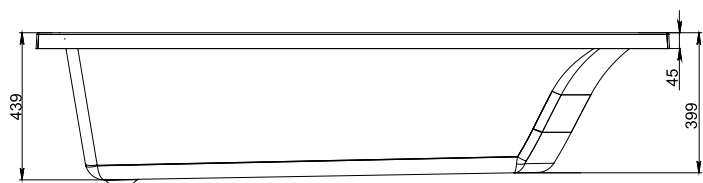

Коллекция	Размер д-ш, мм	С панелью	Объем, л	Глубина, мм	Вид ванны	Материал	Производитель
Ривьера	1800x800	580	240	420	прямоугольная	100% акрил Altuglas (Франция)	Россия
Ривьера(Slim)