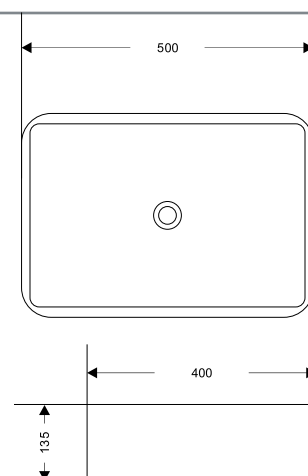

Shell-0619 Black matt

раковина накладная керамическая
515x130x400