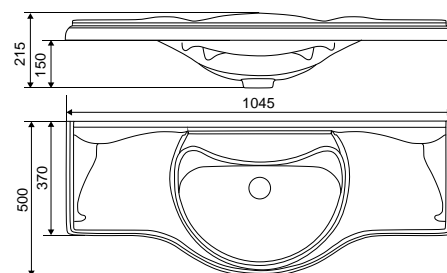

Раковина America 85

Раковина America 105