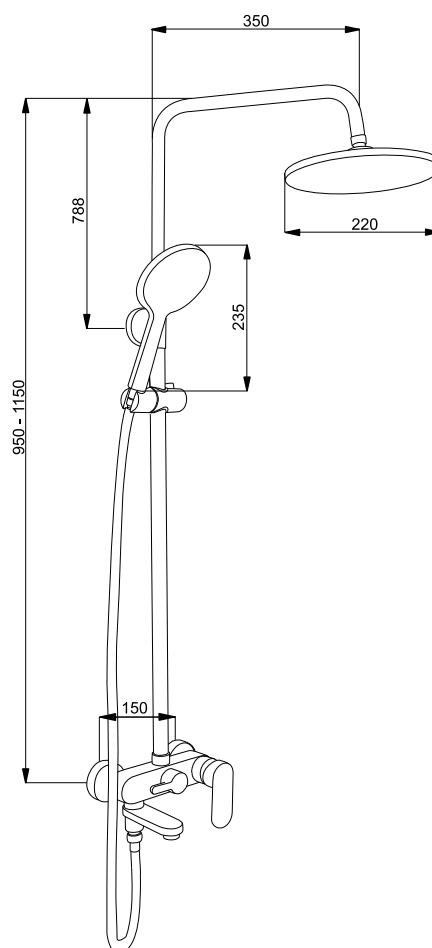

- Верхняя поворотная душевая лейка
- Регулируемая по высоте стойка
- Поворотное крепление для лейки
- Лейка 1-функциональная
- Регулируемое по высоте крепление лейки
- Переключатель с керамическими пластинами
- Поворотный излив
- Душевой шланг 1,5 м
- Керамический картридж