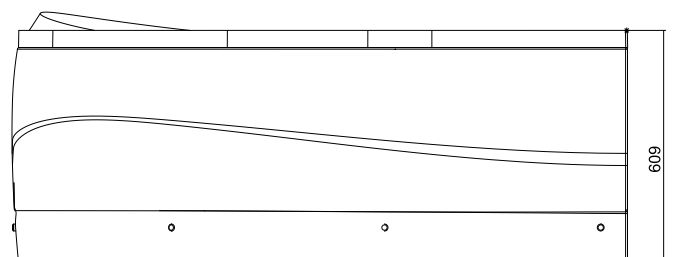

Livadiya Lume

Коллекция	Размер д-ш, мм	С панелью	Объем, л	Глубина, мм	Вид ванны	Материал	Производитель
Livadia Lume	1600x1000	609	230	420	асимметричная	100% акрил Altuglas (Франция)	Россия