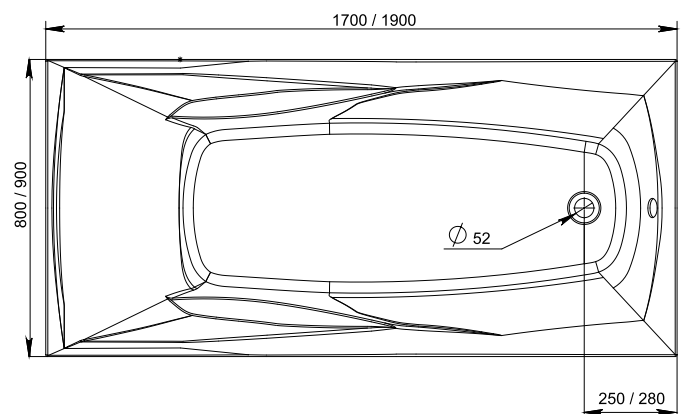

Карра

Коллекция	Размер д-ш, мм	С панелью	Объем, л	Глубина, мм	Вид ванны	Материал	Производитель
Карра	1700x800	630	380	440	прямоугольная	100% акрил Altuglas (Франция)	Россия
Карра XL	1900x900		420