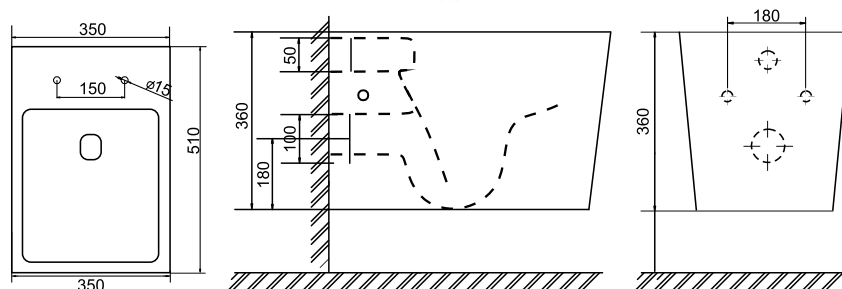

Line

Коллекция	Размер ш-в-г, мм	Тип	Сиденье	Чаша
Line	350x360x510	Подвесной	Дюропласт с механизмом «Плавное закрывание» Быстрое снятие сиденья Ультратонкое сиденье	Безободковое омывание чаши