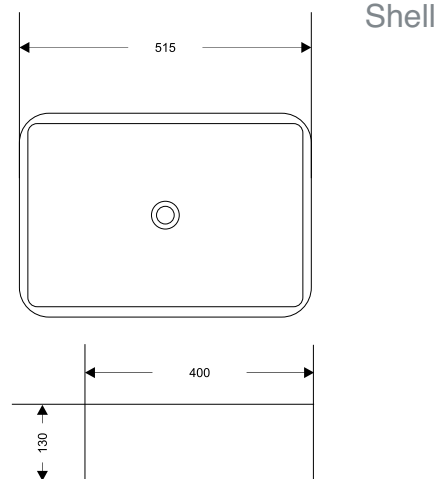

Shell-0619 Black Marble

раковина накладная керамическая
515x130x400