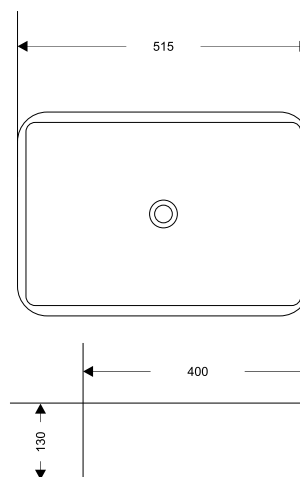

Shell-0619 Onyx

раковина накладная керамическая
515x130x400