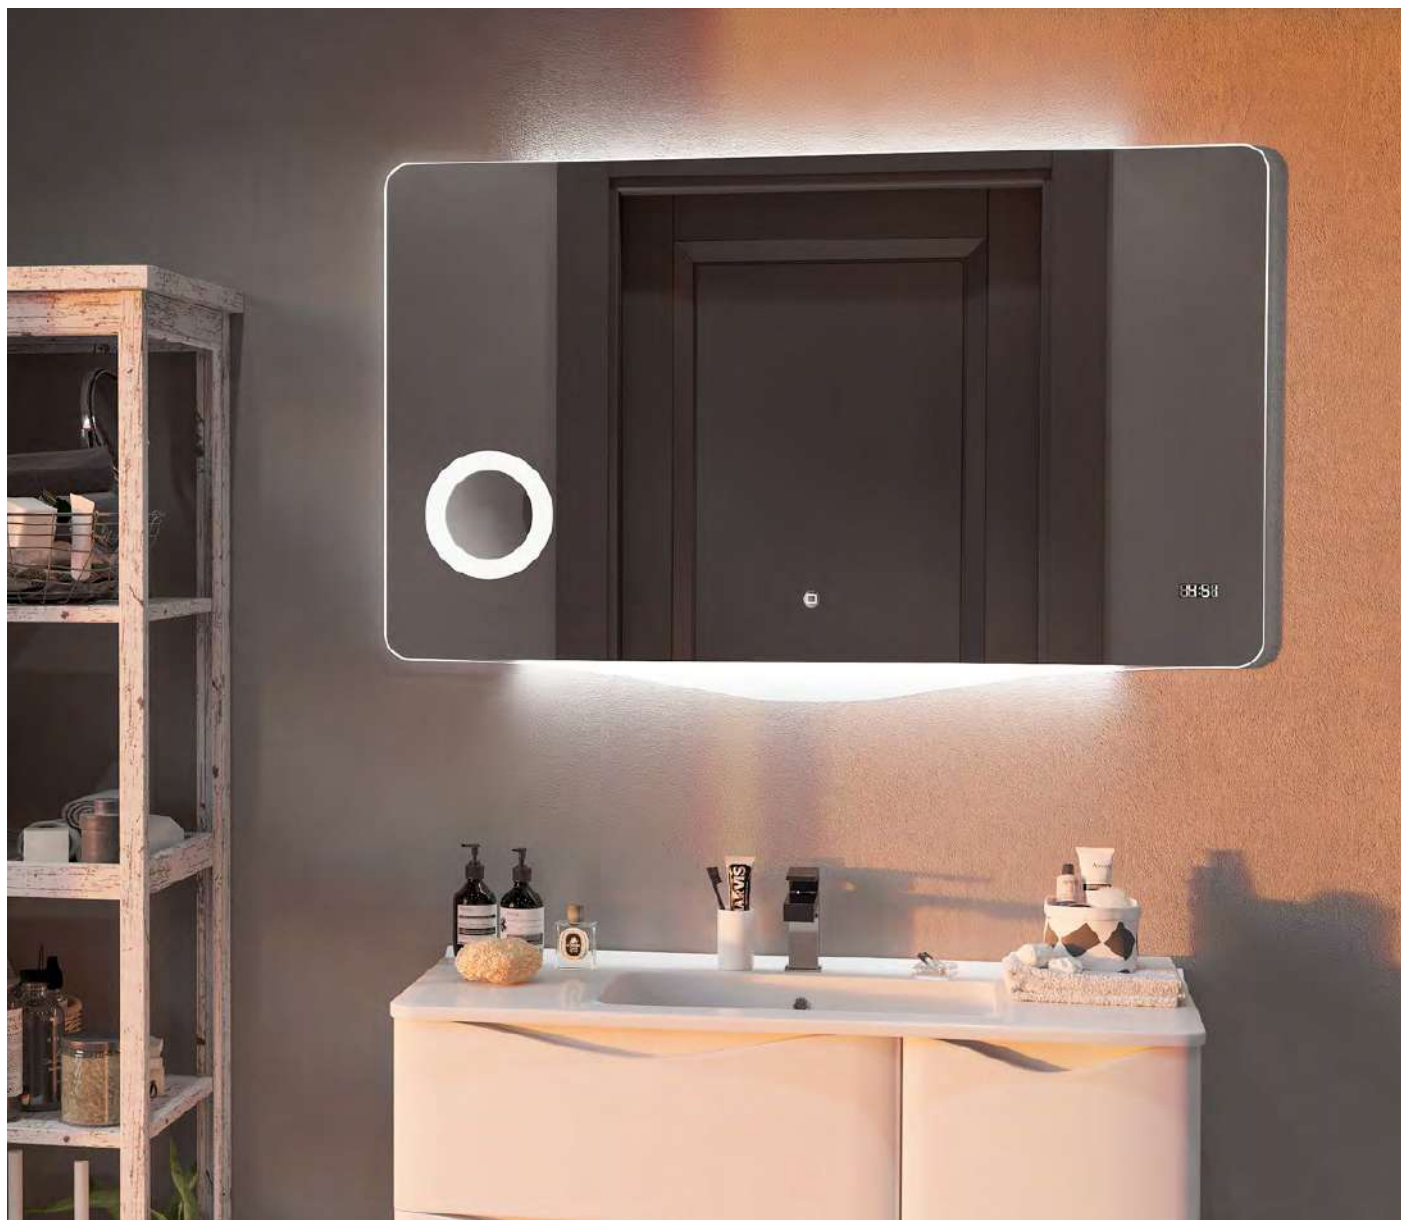

Коллекция	Размер ш-в, мм	Размер в упаковке ш-в-г, мм
Moon	800x700	850x750x65
	1000x700	1050x750x65
	1200x700	1250x750x65

SMILE

УВЕЛИЧИТЕЛЬНОЕ
ЗЕРКАЛОСЕНСОРНОЕ
ВКЛЮЧЕНИЕБЕЗ СОДЕРЖАНИЯ
МЕДИСВЕТОДИОДНАЯ
ПОДСВЕТКА