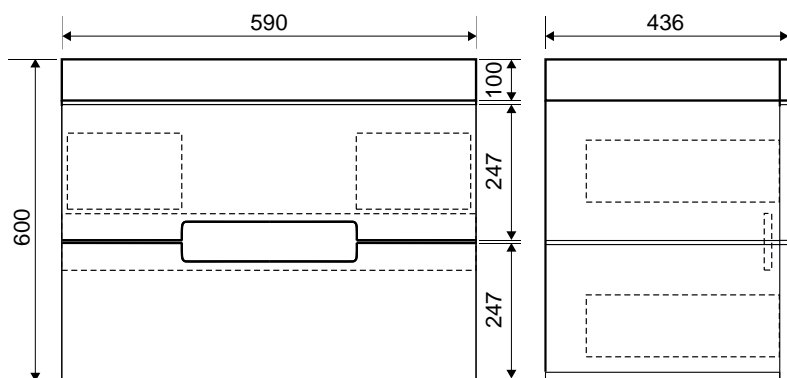

Aura

Пенал подвесной

Цвет: белый

правый / левый

Тумба подвесная Aura 60