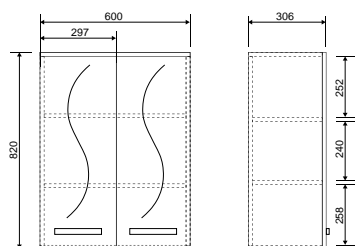

Сандра 60 шкаф навесной