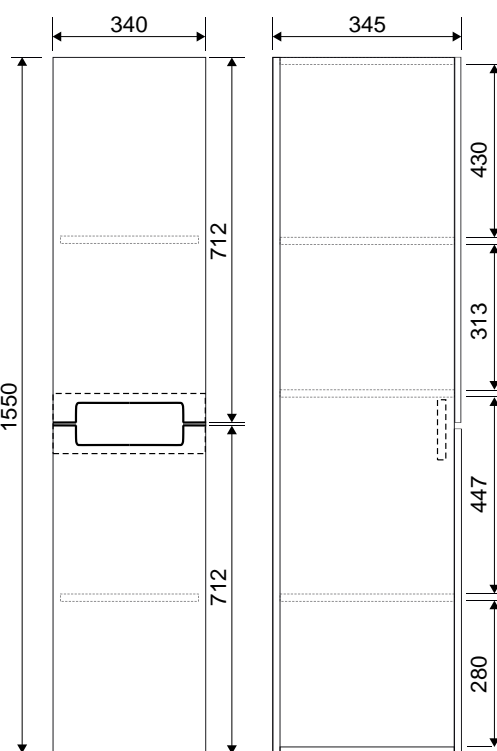

Пенал подвесной Aura