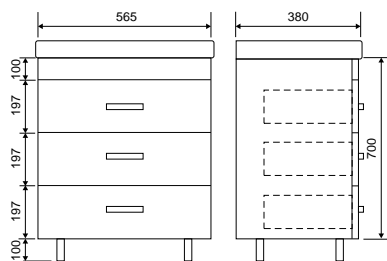

Мальта

Мальта

Пенал подвесной
Цвет: дуб белый
универсальный

Зеркало-шкаф Мальта 100