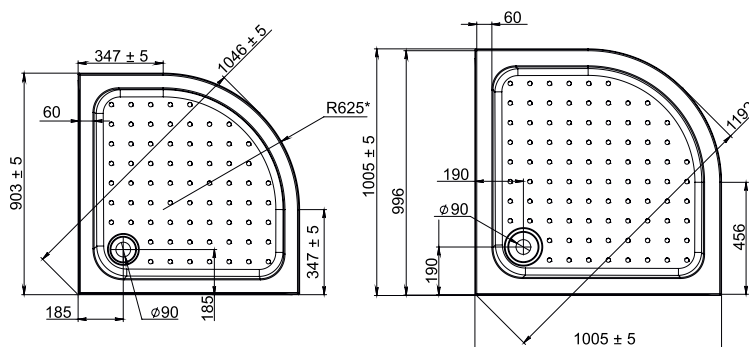

Omega / Radius

Коллекция	Размер ш-г-в, мм	Форма	Вес, кг	Объем м³	Каркас	Материал	Производитель
Omega / Radius	900x900x150	радиусный	15,0	0,15	металлический цельносварной	100% акрил Altuglas (Франция)	Россия
	1000x1000x150		19,5	0,19