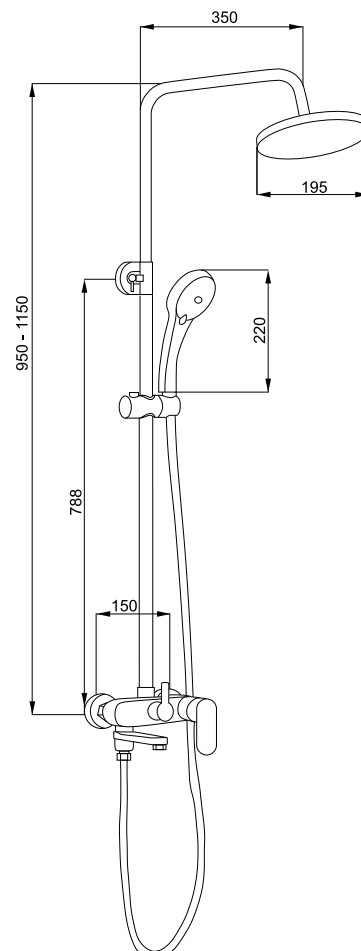

- Верхняя поворотная душевая лейка
- Регулируемая по высоте стойка
- Поворотное крепление для лейки
- Лейка 2-функциональная
- Регулируемое по высоте крепление для лейки
- Переключатель с керамическими пластинами
- Поворотный излив
- Душевой шланг 1,5 м