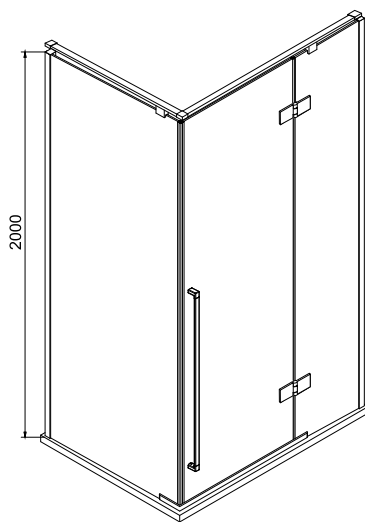

ГАРАНТИЯ

5

ЛЕТ

СРОК СЛУЖБЫ
НЕ МЕНЕЕ

25

ЛЕТ

* поддон продается отдельно

Коллекция	Размер ш-г-в, мм	Толщина стекла, мм	Стекло	Цвет фурнитуры	Высота поддона, мм*	Тип открывание дверей
Vog Black	900x1200x2000	8	прозрачное	черный	150	распашные