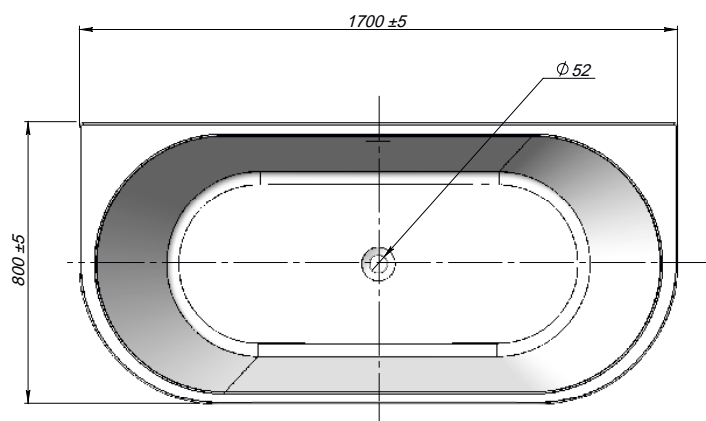

Коллекция	Размер д-ш, мм	С панелью	Объем, л	Глубина, мм	Вид ванны	Материал	Производитель
Sigma	1700x800	580	260	420	отдельностоящая	100% акрил Altuglas (Франция)	Россия