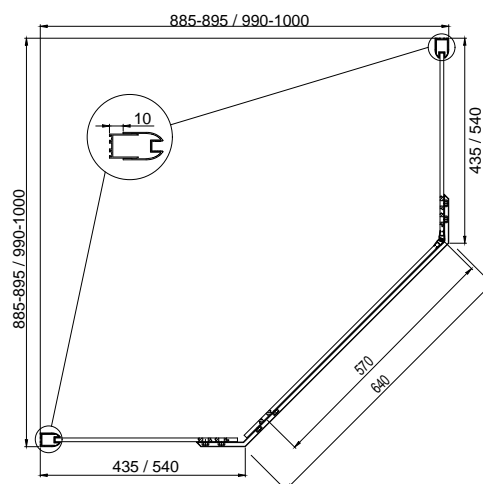

* поддон продается отдельно

Коллекция	Размер ш-г-в, мм	Толщина стекла, мм	Стекло	Цвет фурнитуры	Высота поддона, мм*	Тип открывание дверей
Aurora	900x900x2000	6	прозрачное	хром	150	распашные
	1000x1000x2000