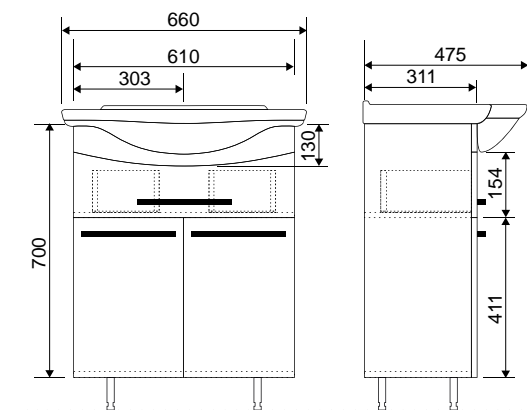

Раковина Байкал 65

Гляссе 80. Раковина: Балтика 80

Гляссе 65. Раковина: Байкал 65

Камилла - Моника

Коллекция	Комплектующие	Размер ш-в-г, мм	Комплектуется раковинами
Камилла	Зеркало-шкаф Камилла 100/2 с одним ящиком правый / левый	985x1003x160	
	Зеркало-шкаф Камилла 100 с двумя ящиками	985x1003x160	
	Зеркало-шкаф Камилла 80 правый / левый	800x700x160	
	Зеркало-шкаф Камилла 60/2 правый / левый	580x825x160	
	Зеркало-шкаф Камилла 60 правый / левый	580x825x160	
	Шкаф навесной Камилла 60	600x820x310	
	Тумба Камилла 100 (2 двери, 6 ящиков)	950x700x320 (520)	Эльбрус 100
	Тумба Камилла 100/3 (3 двери)	950x700x320 (520)	
	Тумба Камилла 90 (2 двери, 3 ящика)	905x700x310 (520)	Эльбрус 90
	Тумба Камилла 80 (3 двери, 2 ящика)	760x700x330 (530)	Эльбрус 80
	Тумба Камилла 60 (2 двери)	560x700x300 (470)	Байкал 60
	Тумба Камилла 60/2 (2 двери)	600x700x300 (445)	Балтика 60
	Комод Камилла 60	610x680x345	
	Пенал Камилла 30 универсальный	300x1800x350	
	Пенал Камилла 40 универсальный	400x1800x350	
Пенал Камилла 50 двустворчатый	500x1800x350		
Камилла Quadro	Тумба Камилла Quadro 80 (3 двери)	790x700x440	Next 80 / Sky 80
	Тумба Камилла Quadro 60 (2 двери)	590x700x440	Next 60 / Sky 60