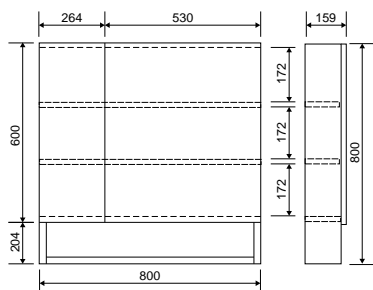

Зеркало-шкаф Мальта 80