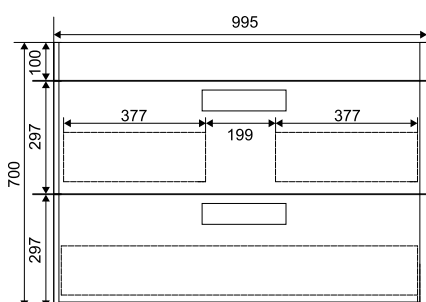

Тумба универсальная
Komfort 100