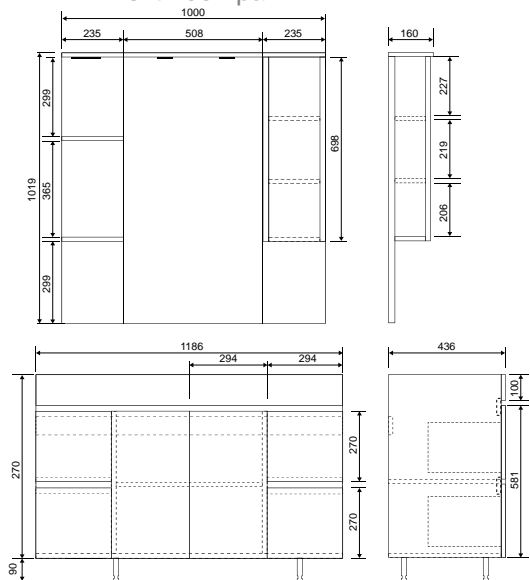

Тумба напольная Next 120