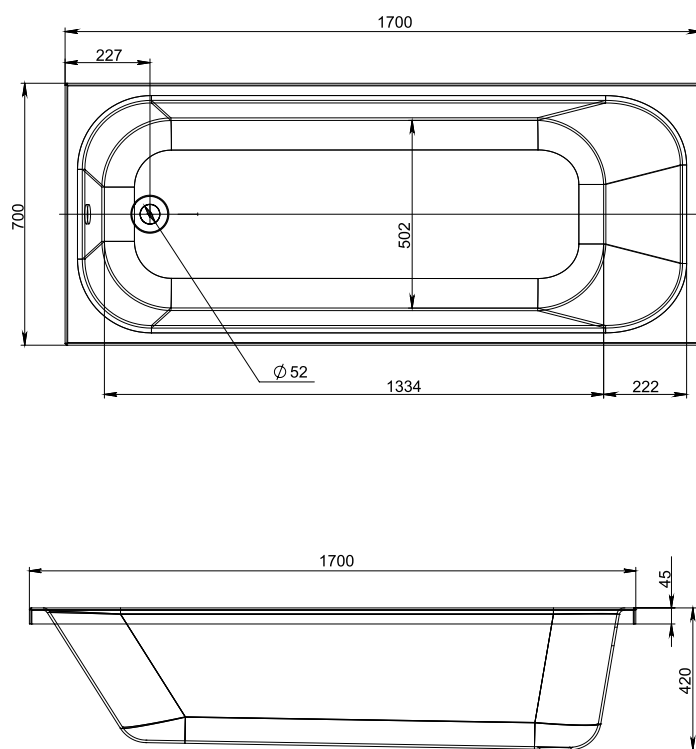

Анапа

Коллекция	Размер д-ш, мм	С панелью	Объем, л	Глубина, мм	Вид ванны	Материал	Производитель
Анапа	1700x700	581	160	398	прямоугольная	100% акрил Altuglas (Франция)	Россия