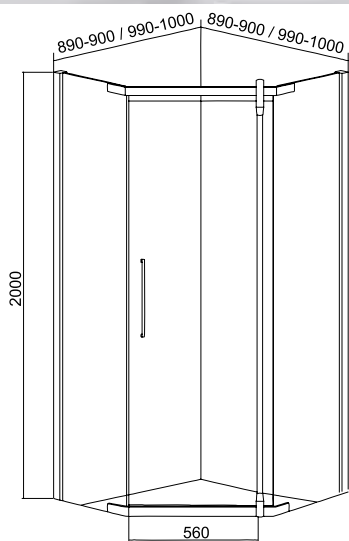

* поддон продается отдельно

Коллекция	Размер ш-г-в, мм	Толщина стекла, мм	Стекло	Цвет фурнитуры	Высота поддона, мм*	Тип открывание дверей
Smart Pentagon	900x900x2000	6	прозрачное	хром	150	распашные
	1000x1000x2000