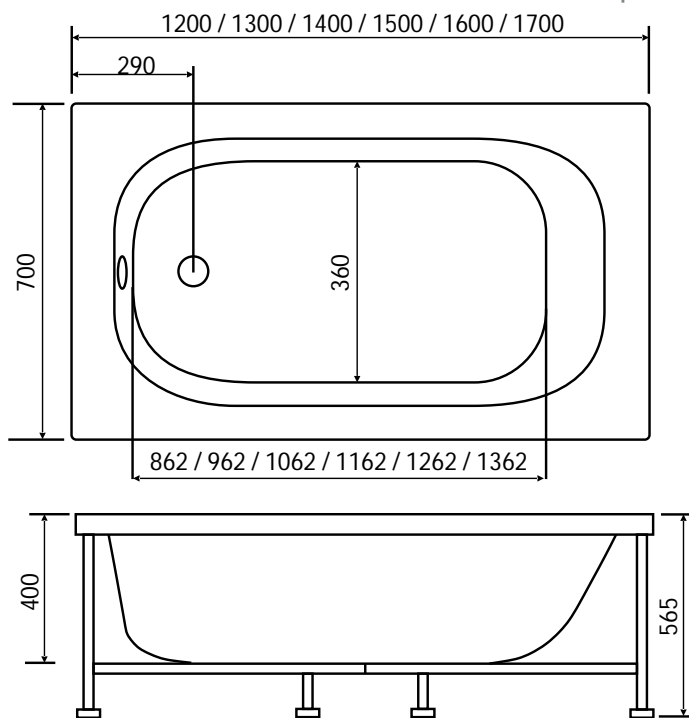

ГАРАНТИЯ

5

ЛЕТ

Коллекция	Размер д-ш, мм	С панелью	Объем, л	Глубина, мм	Вид ванны	Материал	Производитель
Allegro	1500x1040	610	220	410	асимметричная	АБС + ПММА	Россия

Коллекция	Размер д-ш, мм	С панелью	Объем, л	Глубина, мм	Вид ванны	Материал	Производитель
Optima	1200x700	565	150	280	прямоугольная	АБС + ПММА	Россия
	1300x700		166				
	1400x700		182				
	1500x700		198				
	1600x700		216				
	1700x700		234				