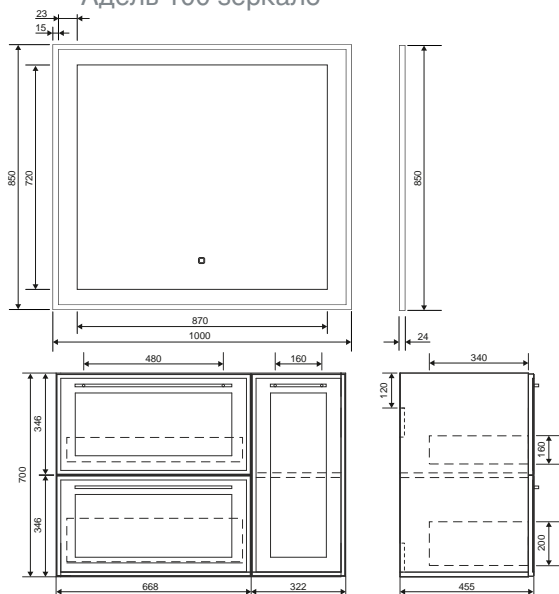

Тумба напольная Адель 100