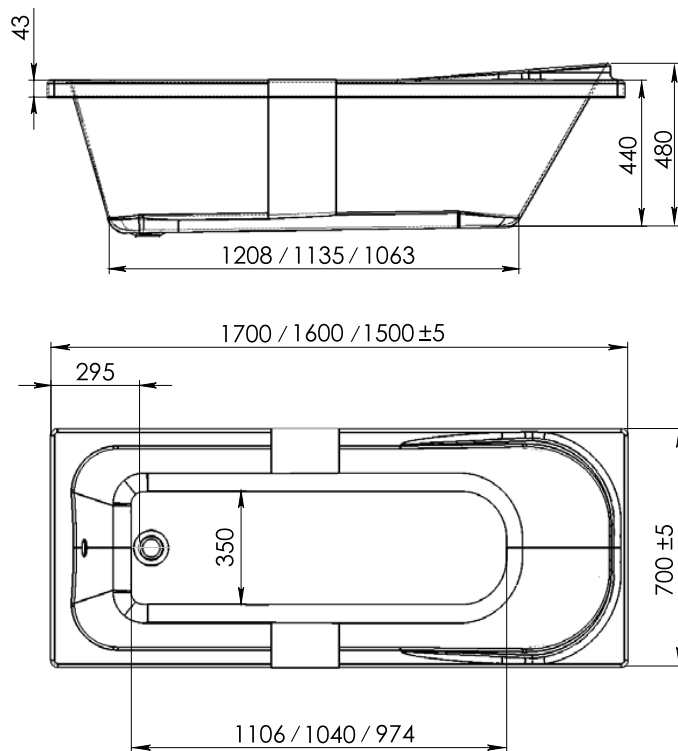

Гагра

Коллекция	Размер д-ш, мм	С панелью	Объем, л	Глубина, мм	Вид ванны	Материал	Производитель
Гагра	1500x700	572	180	440	прямоугольная	100% акрил Altuglas (Франция)	Россия
	1600x700		190				
	1700x700		200