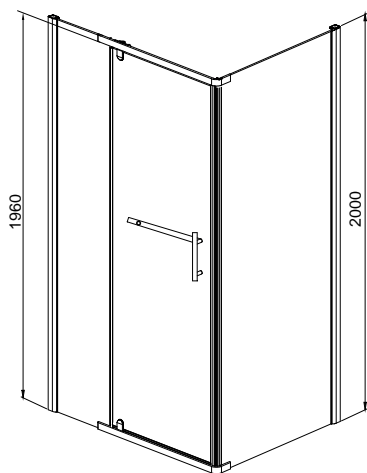

* поддон продается отдельно

Коллекция	Размер ш-г-в, мм	Толщина стекла, мм	Стекло	Цвет фурнитуры	Высота поддона, мм*	Тип открывание дверей
Arena Square	900x900x2000	8	прозрачное	хром	150	распашные
	1000x1000x2000					
	1200x800x2000