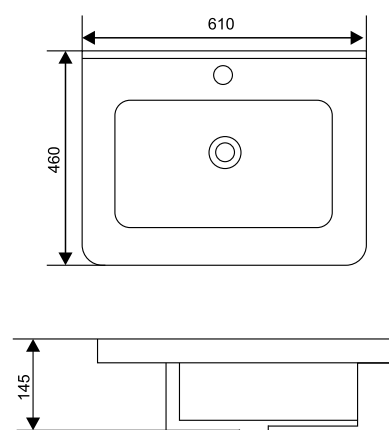

Sky 60

раковина керамическая
610x145x460