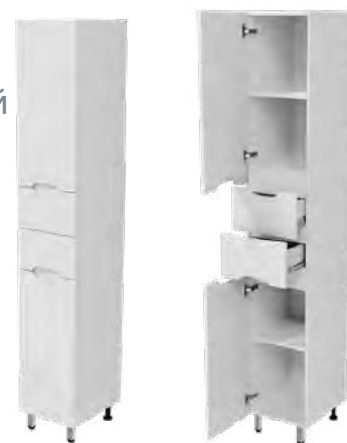

Soho 30

Пенал напольный
Цвет: белый
универсальный