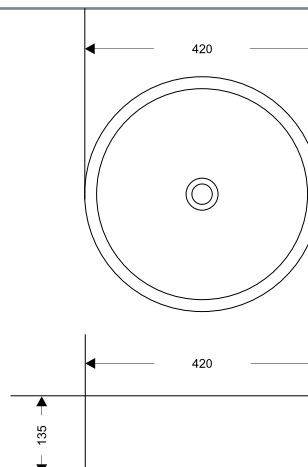

Shell-0218 Black matt

раковина накладная керамическая
415x135x415