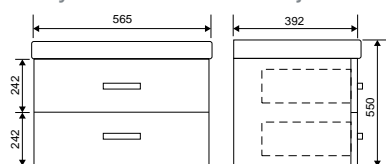

Тумба подвесная Fuji 60