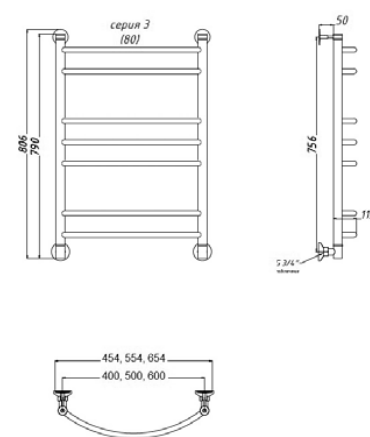

Приоритет НП 3 80x50
полотенцесушитель
водяное подключение