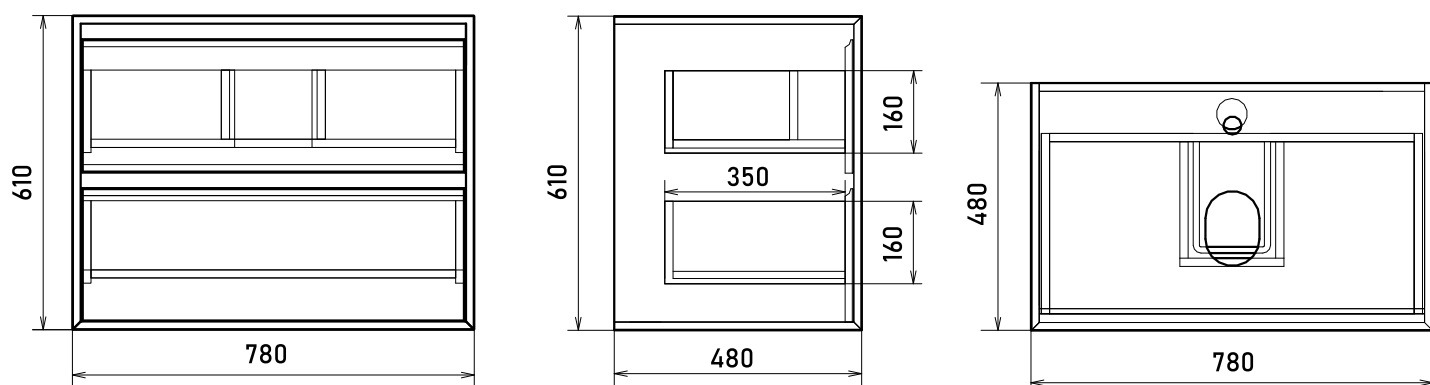

Тумба универсальная Tesla 80 (подвесная)