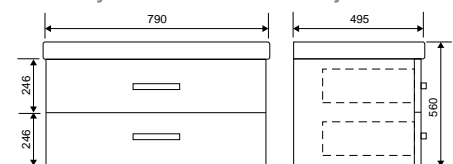

Тумба подвесная Fuji 80