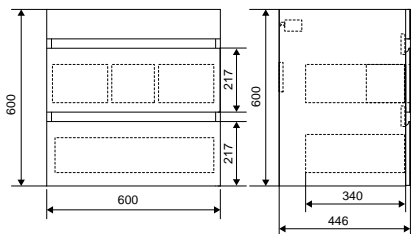

Тумба подвесная Next 60/2