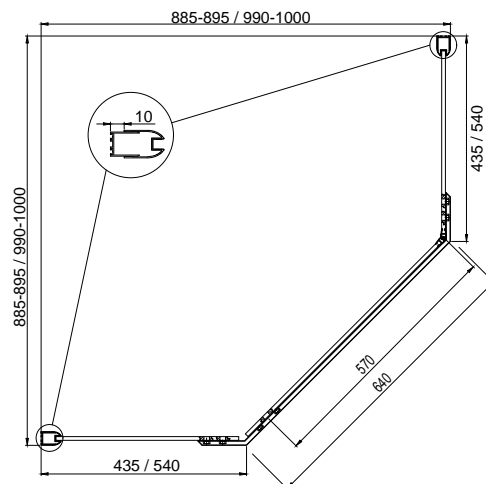

Arena Pentagon

* поддон продается отдельно

Коллекция	Размер ш-г-в, мм	Толщина стекла, мм	Стекло	Цвет фурнитуры	Высота поддона, мм*	Тип открывание дверей
Arena Pentagon	900x900x2000	8	прозрачное	хром	150	распашные
	1000x1000x2000