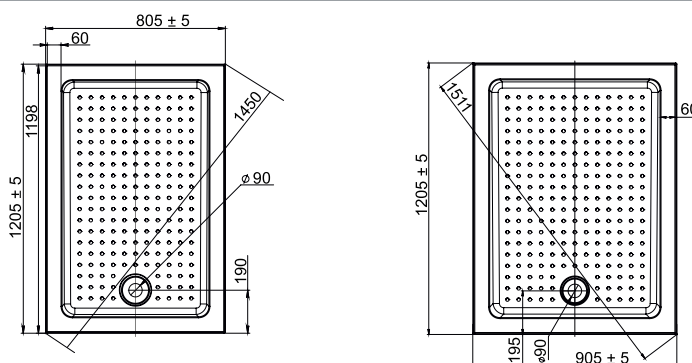

Open / Quadro

Коллекция	Размер ш-г-в, мм	Форма	Вес, кг	Объем, м³	Каркас	Материал	Производитель
Open / Quadro	1200x800x150	прямоугольный	19,3	0,20	металлический цельносварной	100% акрил Altuglas (Франция)	Россия
	1200x900x150		20,5	0,21