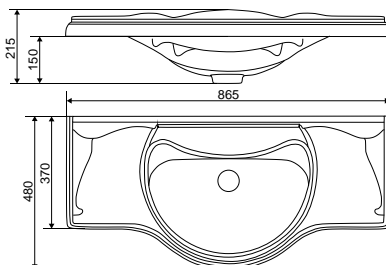

Зеркало Версаль 105