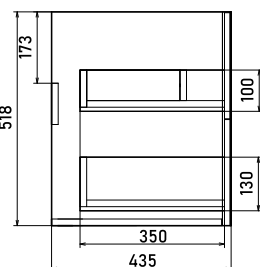

Тумба подвесная Ultra 80