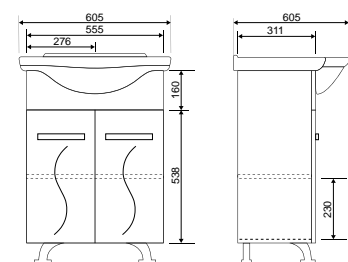

Сандра 60/2 зеркало-шкаф

Сандра 60.
Раковина: Байкал 60