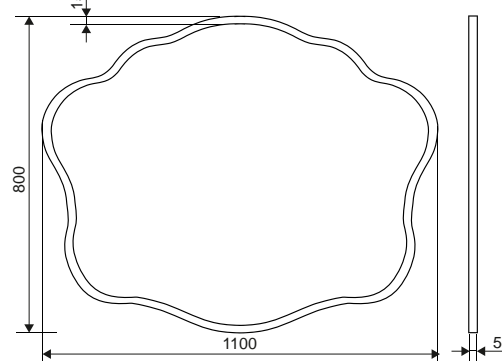

Bianco

Коллекция	Размер ш-в, мм
Bianco	900x700
	1100x800

Amelia

Коллекция	Размер ш-в, мм
Amelia	850x700
	1050x800

Коллекция	Размер ш-в, мм
Paris new	700x900

Французское слово «фацет» в прямом переводе означает «граненая плоскость». Такая технология используется для того, чтобы придать предмету утонченность и экстравагантность. Фацетирование поверхности делается по периметру всего изделия, под определенным углом, градусная мера которого может варьироваться от 100 до 450. Таким способом огранки зеркальному изделию придается оригинальный внешний вид, а помещение визуально увеличивается в объеме и становится намного просторнее и светлее.