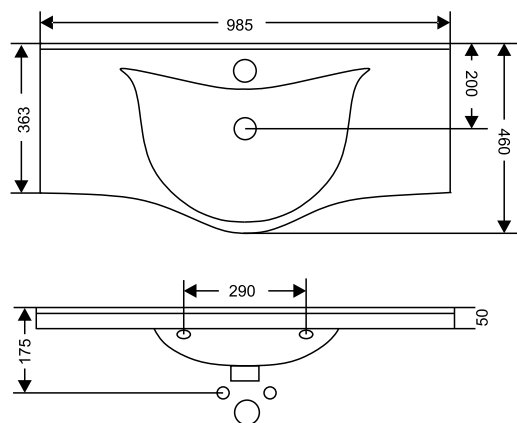

ГАРАНТИЯ

5

ЛЕТ

СРОК СЛУЖБЫ
НЕ МЕНЕЕ

25

ЛЕТ

Albatross 100

раковина керамическая
985x175x460