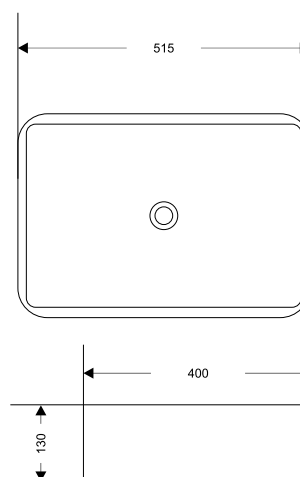

Shell-0619 Gray Stone

раковина накладная керамическая
515x130x400