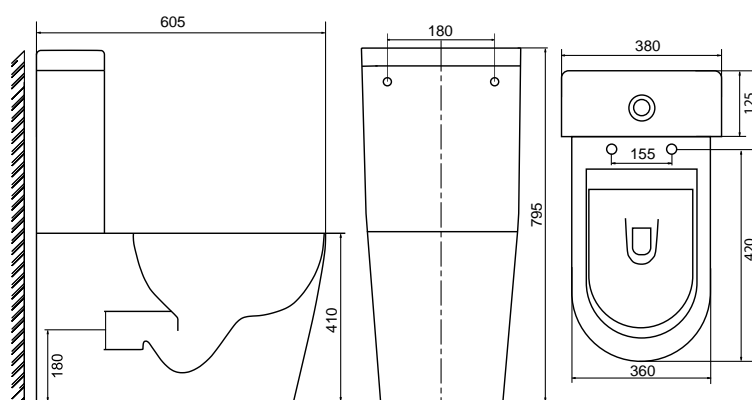

Коллекция	Размер ш-в-г, мм	Тип	Фурнитура	Сиденье	Выпуск	Чаша	Смыв
Pandora 2	380x800x605	Напольный «Скрытое» крепление	Хром	Дюропласт с механизмом «Плавное закрывание» Быстрое снятие сиденья Ультратонкое сиденье	Горизонтальный	Безободковое омывание чаши	Арматура с двойным смывом