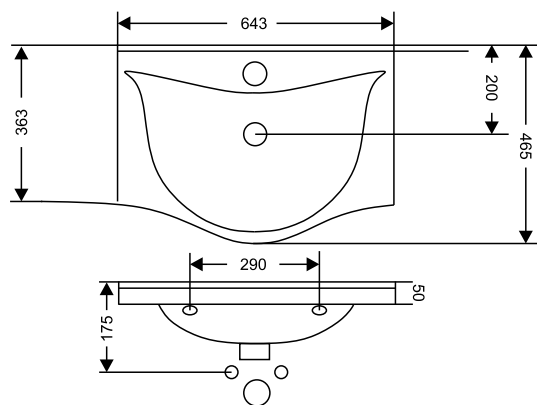

Albatross 65

раковина керамическая
643x175x465