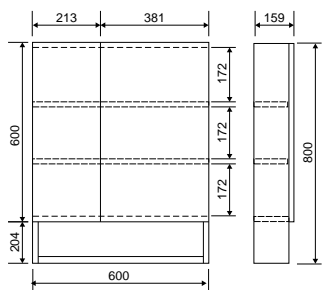

Зеркало-шкаф Мальта 60