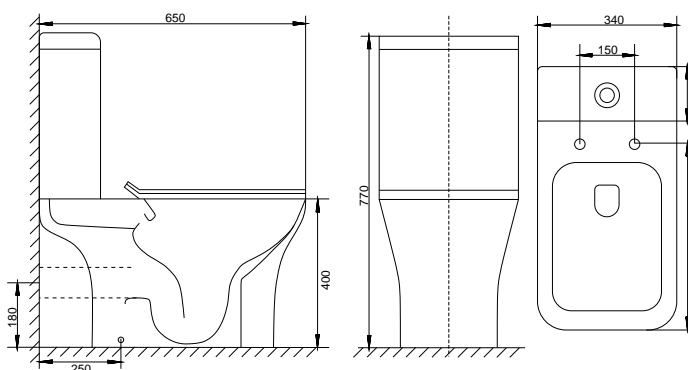

Коллекция	Размер ш-в-г, мм	Тип	Фурнитура	Сиденье	Выпуск	Чаша	Смыв
Smart	340x770x650	Напольный «Скрытое» крепление	Хром	Полипропилен с механизмом «Плавное закрывание» Быстрое снятие сиденья Ультратонкое сиденье	Горизонтальный	Безободковое омывание чаши	Арматура с двойным смывом