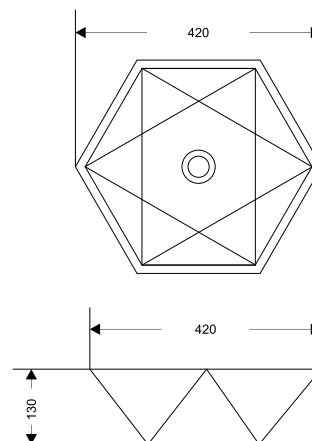

Shell-0118

раковина накладная керамическая
425x140x425

Shell-0218

раковина накладная керамическая
415x135x415

Shell-0318

раковина накладная керамическая
440x135x445

Shell-0418

раковина накладная керамическая
420x130x420