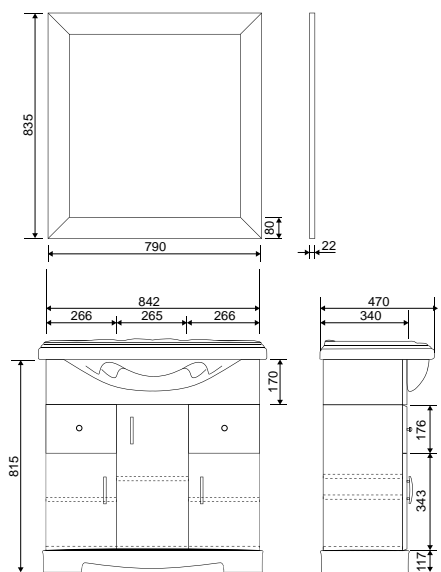

Тумба Версаль Premium 85