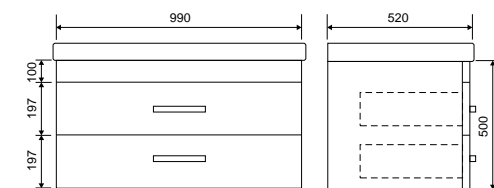

Тумба напольная Мальта 80

Тумба напольная Мальта 100

Тумба напольная Мальта 60

Тумба напольная Мальта 80

Тумба напольная Мальта 100

Коллекция	Комплекующие	Размер ш-в-г, мм	Комплектуется раковинами
Мия	Зеркало-шкаф Мия 105 правый / левый	1000x1022x160	
	Зеркало-шкаф Мия 85 правый / левый	809x1022x160	
	Тумба напольная Мия 105	1008x700x335 (500)	America 105
	Тумба напольная Мия 85	806x700x319 (480)	America 85