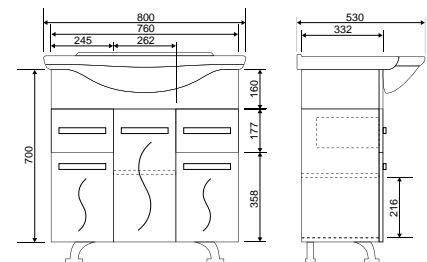

Сандра 80 зеркало-шкаф

Сандра 80.
Раковина: Эльбрус 80