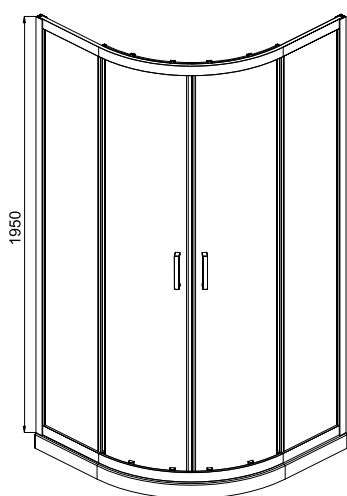

Коллекция	Размер ш-г-в, мм	Толщина стекла, мм	Стекло	Цвет фурнитуры	Высота поддона, мм*	Тип открывание дверей
Smart Square	1200x900x2000	6	прозрачное	хром	150	распашные

* поддон продается отдельно

Коллекция	Размер ш-г-в, мм	Толщина стекла, мм	Стекло	Цвет фурнитуры	Высота поддона, мм*	Тип открывание дверей
Aurora	900x900x2000	6	прозрачное	хром	150	распашные
	1000x1000x2000					