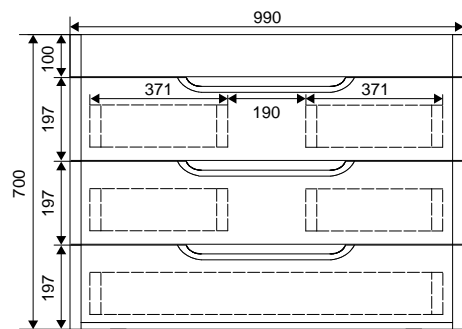

Тумба напольная
Цвет: белый
Раковина:
Fly 120
правая / левая
Fly-2 120
правая / левая

Soho Quadro

Зеркало-шкаф Soho 100

Зеркало-шкаф Soho 80 левый

Зеркало-шкаф Soho 60 левый

Тумба напольная Soho Quadro 100