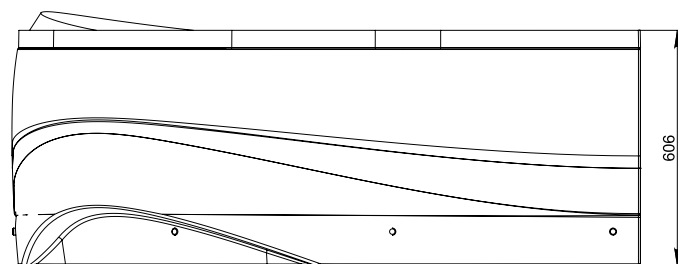

Ливадия

Коллекция	Размер д-ш, мм	С панелью	Объем, л	Глубина, мм	Вид ванны	Материал	Производитель
Ливадия	1600x1000	606	230	420	асимметричная	100% акрил Altuglas (Франция)	Россия