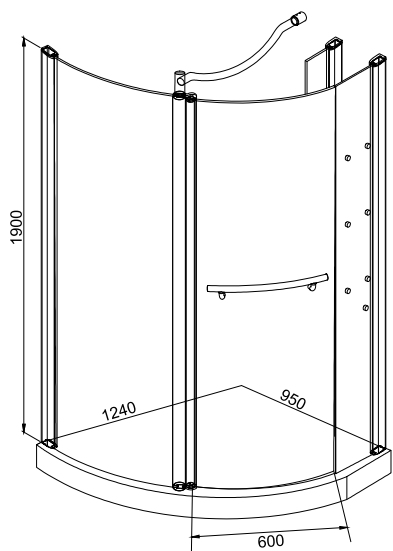

* поддон продается отдельно

Коллекция	Размер ш-г-в, мм	Толщина стекла, мм	Стекло	Цвет фурнитуры	Высота поддона, мм*	Тип открывание дверей
Pandora	950x1240x1900 R/L	6	прозрачное	хром	150	распашные