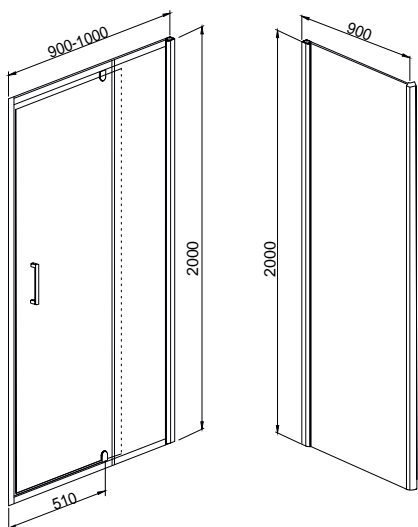

Душевое ограждение Line 1 уникально тем, что может собираться в двух размерах за счет телескопических направляющих: 900 и 1000 мм. Регулируемые верхний и нижний профили, каждый из которых состоит из двух частей. При установке эти части входят одна в другую. Именно на этом этапе сборки есть возможность регулировки профиля до +100 мм. То есть, один профиль можно задвинуть в другой на то расстояние, которое необходимо.

Line 1 - это распашная дверь в проем, состоящая из подвижного и неподвижного секторов.

Line 2 - дополнительный неподвижный сектор, который дает возможность компоновке с Line 1.

Коллекция	Размер ш-г-в, мм	Толщина стекла, мм	Стекло	Цвет фурнитуры	Высота поддона, мм*	Тип открывание дверей
Line 1	900/1000x2000	6	прозрачное	хром	нет	распашные
Line 2	900x2000					неподвижная створка