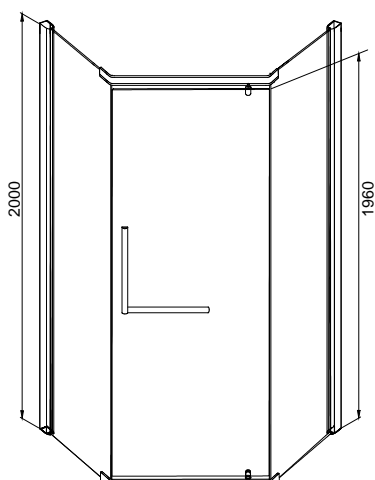

* поддон продается отдельно

Коллекция	Размер ш-г-в, мм	Толщина стекла, мм	Стекло	Цвет фурнитуры	Высота поддона, мм*	Тип открывание дверей
Aurora	900x900x2000	6	прозрачное	хром	150	распашные
	1000x1000x2000