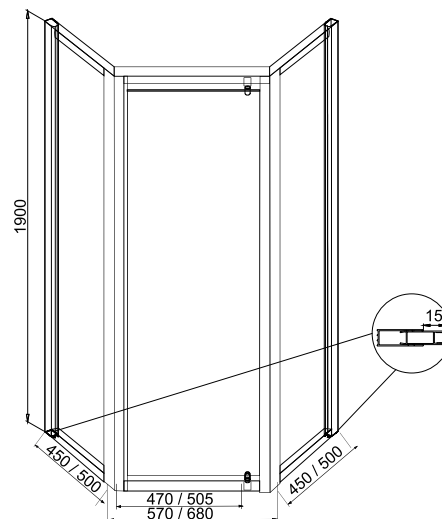

Calypso

* поддон продается отдельно

Коллекция	Размер ш-г-в, мм	Толщина стекла, мм	Стекло	Цвет фурнитуры	Высота поддона, мм*	Тип открывание дверей
Calypso	900x900x1900	6	матовое	золото / бронза	150	распашные
	1000x1000x1900