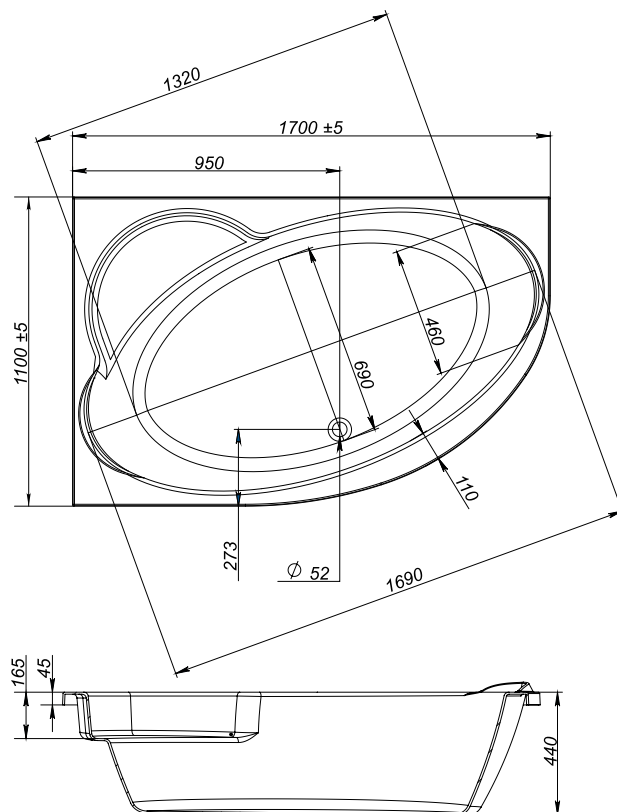

25

ЛЕТ

Массандра

Коллекция	Размер д-ш, мм	С панелью	Объем, л	Глубина, мм	Вид ванны	Материал	Производитель
Массандра	1700x1100	640	340	420	асимметричная	100% акрил Altuglas (Франция)	Россия

Коллекция	Размер д-ш, мм	С панелью	Объем, л	Глубина, мм	Вид ванны	Материал	Производитель
Ялта	1400x900	645	210	430	асимметричная	100% акрил Altuglas (Франция)	Россия
	1500x1000		250				
	1700x1000		290				