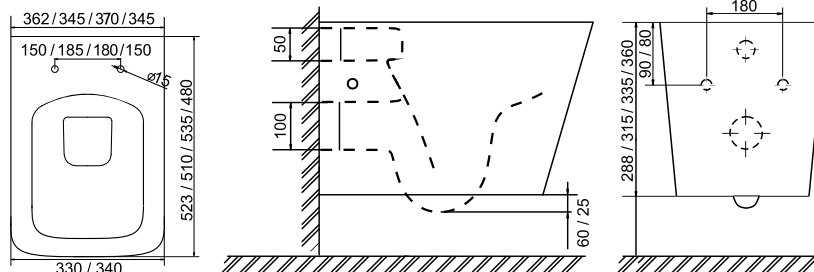

Cube

Коллекция	Размер ш-в-г, мм	Тип	Сиденье	Чаша
Cube Cube 2 Cube 4	362x288x523 345x315x510 345x360x480	Подвесной	Дюропласт с механизмом «Плавное закрывание» Быстрое снятие сиденья Ультратонкое сиденье	Безободковое омывание чаши
Cube 3	370x335x535			Система смыва TORNADO