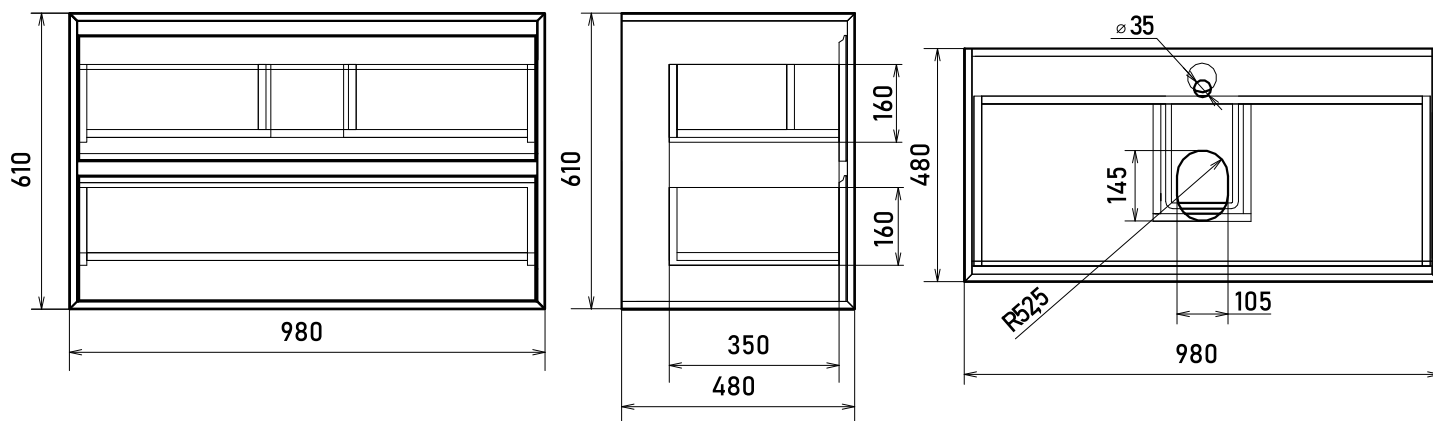

Тумба универсальная Tesla 100 (подвесная)