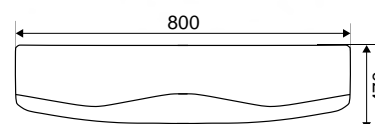

Гляссе 80

Зеркало-шкаф
Цвет: белый
правый / левый

Гляссе 65

Тумба напольная
Цвет: белый
Раковина:
Байкал 65

Гляссе 80

Тумба напольная
Цвет: белый
Раковина:
Балтика 80

Раковина Байкал 65