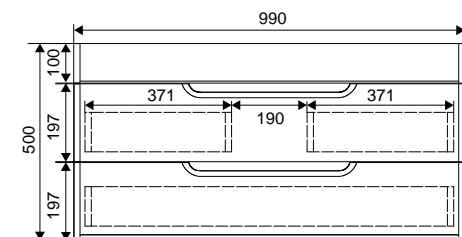

Тумба напольная Soho Quadro 100