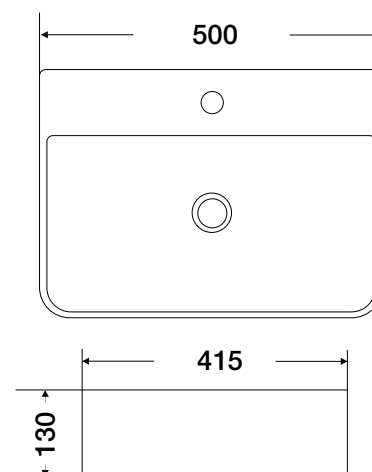

Shell-1220

раковина накладная керамическая
500x130x415