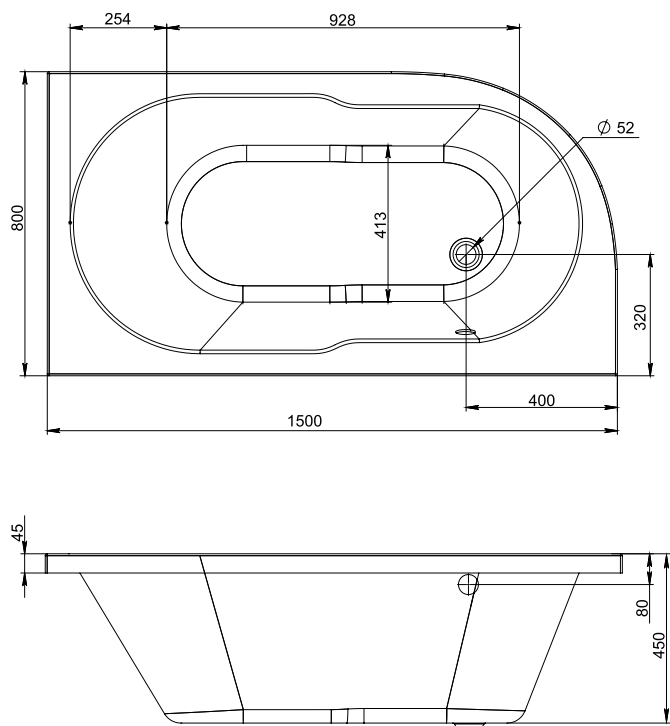

Коллекция	Размер д-ш, мм	С панелью	Объем, л	Глубина, мм	Вид ванны	Материал	Производитель
Небуг	1500x800	630	150	430	асимметричная	100% акрил Altuglas (Франция)	Россия