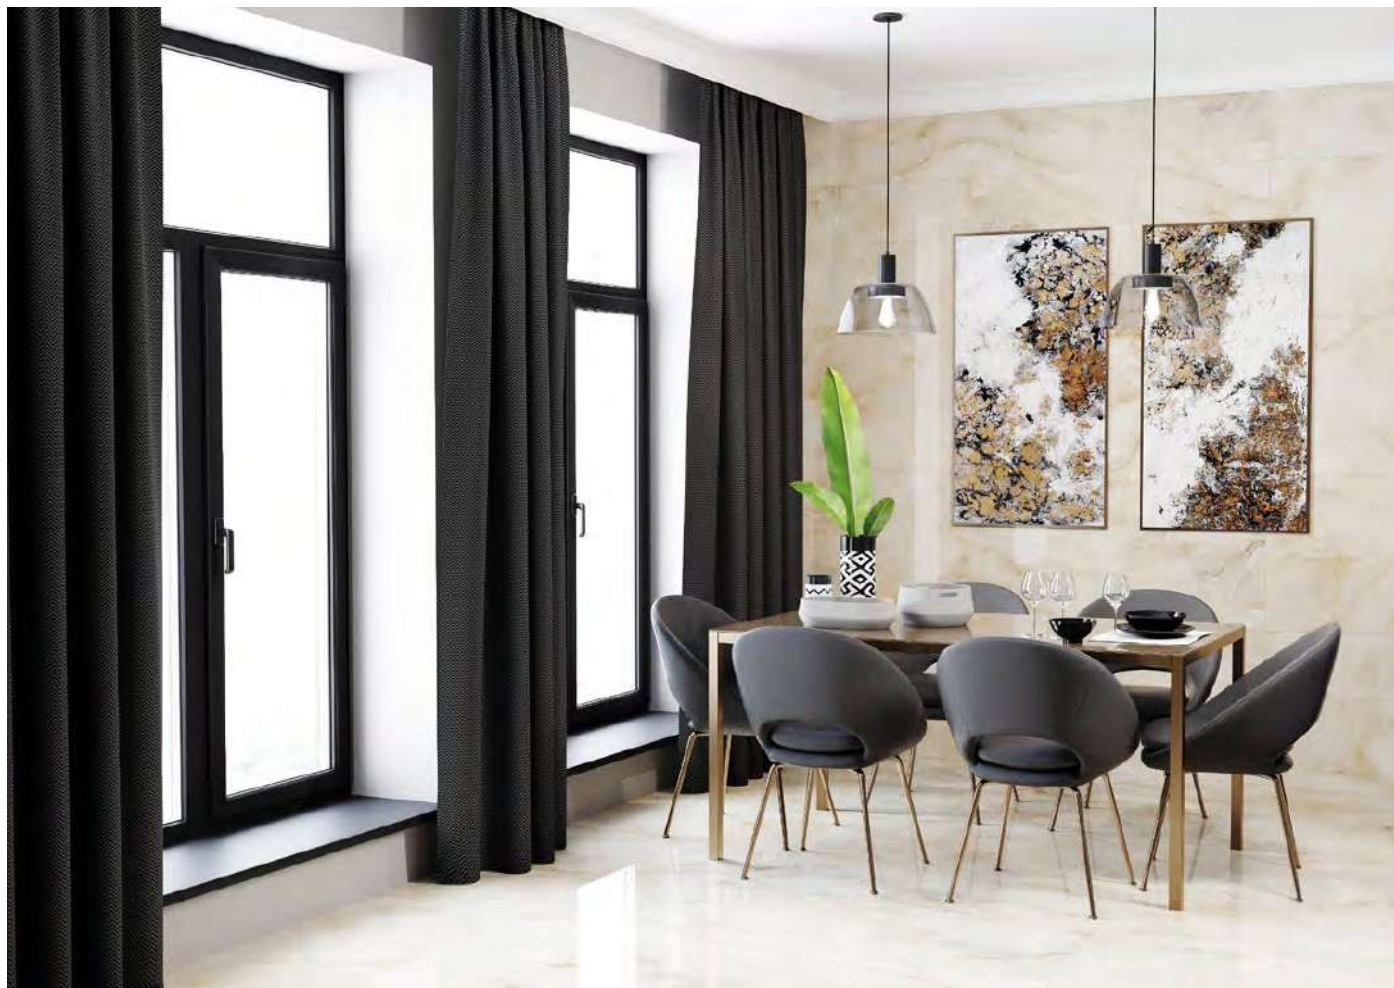

Onyx Gold

Onyx Gold 60x120

формат, см	в коробке			в паллете		
	шт	м²	кг	м²	кг	коробок
60x120	2	1,44	30,21	43,2	906,3	30