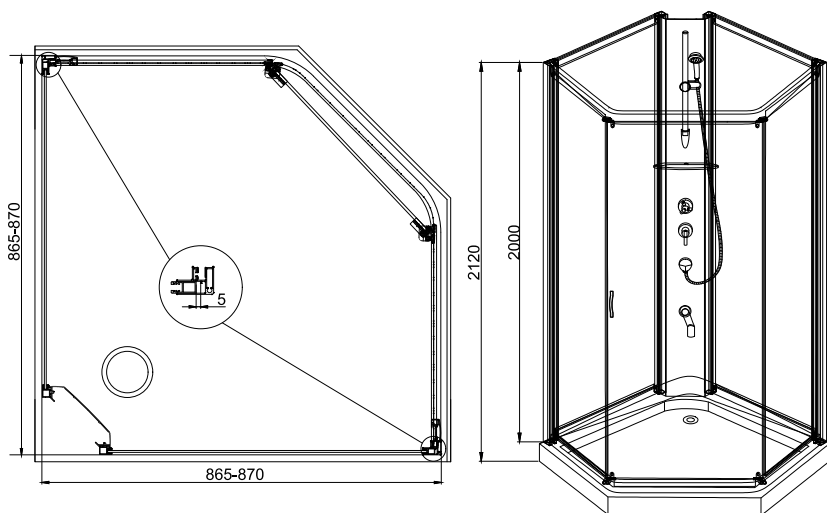

Kaiser - душевая кабина

Комплектация:

- Ручной душ.
- Полка для душевых принадлежностей.
- Смеситель (из медного сплава).
- Поддон акриловый армированный с противоскользящей поверхностью.
- Задняя стенка и передние неподвижные стекла (прозрачное закаленное стекло, 5 мм).
- Переднее подвижное стекло (прозрачное закаленное стекло, 6 мм).
- Профиль (алюминий).

Коллекция	Размер ш-г-в, мм	Толщина стекла, мм	Стекло	Цвет фурнитуры	Высота поддона, мм	Тип открывание дверей
Kaiser	900x900x2120	6/5	прозрачное	хром	150	раздвижные