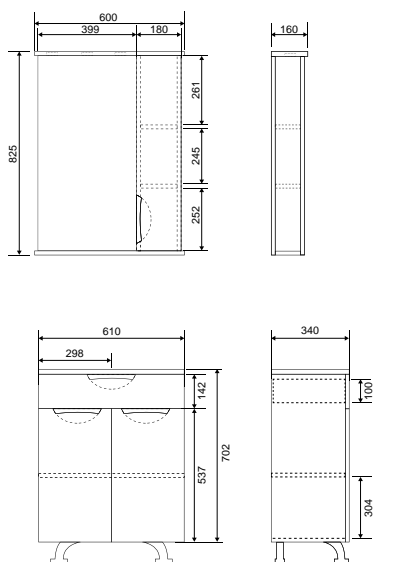

Камилла 60 комод