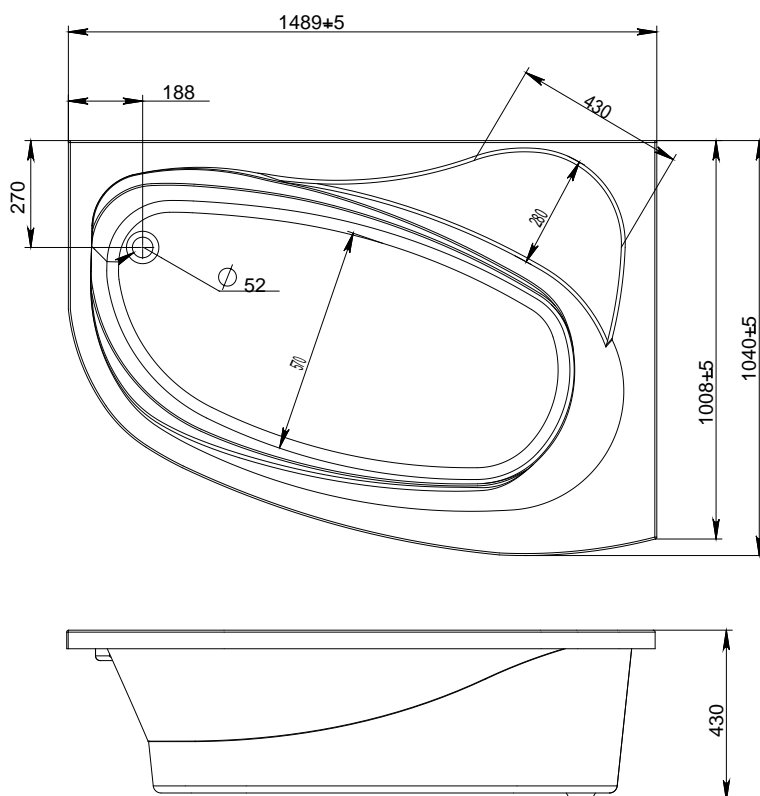

ГАРАНТИЯ

5

ЛЕТ

Коллекция	Размер д-ш, мм	С панелью	Объем, л	Глубина, мм	Вид ванны	Материал	Производитель
Allegro	1500x1040	610	220	410	асимметричная	АБС + ПММА	Россия

Коллекция	Размер д-ш, мм	С панелью	Объем, л	Глубина, мм	Вид ванны	Материал	Производитель
Optima	1200x700	565	150	280	прямоугольная	АБС + ПММА	Россия
	1300x700		166				
	1400x700		182				
	1500x700		198				
	1600x700		216				
	1700x700		234				