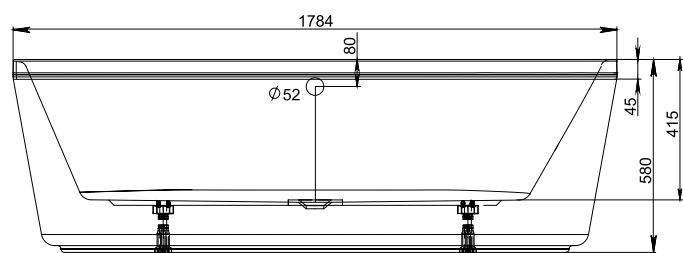

ГАРАНТИЯ

10

ЛЕТ

СРОК СЛУЖБЫ
НЕ МЕНЕЕ

25

ЛЕТ

Omega

Коллекция	Размер д-ш, мм	С панелью	Объем, л	Глубина, мм	Вид ванны	Материал	Производитель
Omega	1784x844	580	240	400	отдельстоящая	100% акрил Altuglas (Франция)	Россия