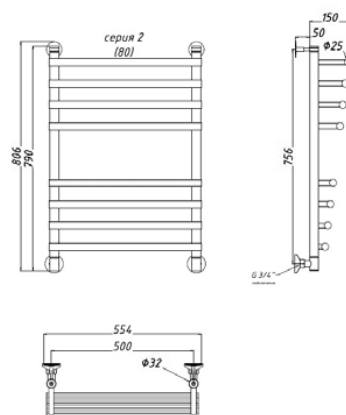

Дебют НП 2 80x50
полотенцесушитель
водяное подключение