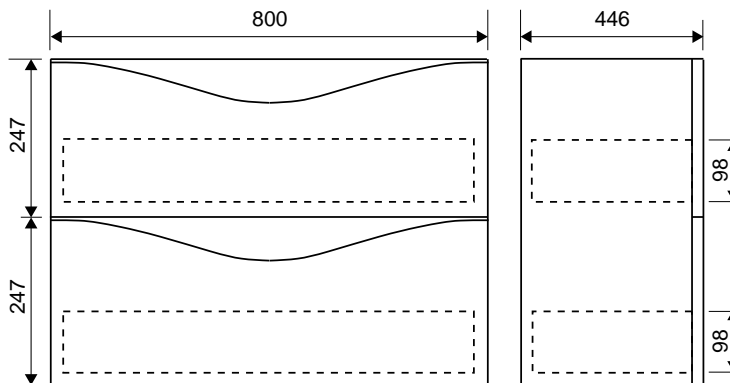

Раковина:

Sky 100

Тумба подвесная Smile 100

Тумба подвесная Smile 60

Тумба подвесная Smile 80

Soho

Коллекция	Комплектующие	Размер ш-в-г, мм	Комплектуется раковинами
Soho	Тумба напольная Soho 100	955x700x340	Albatross 100
	Тумба напольная Soho 80	755x700x340	Albatross 80
	Тумба напольная Soho 65	610x700x340	Albatross 60