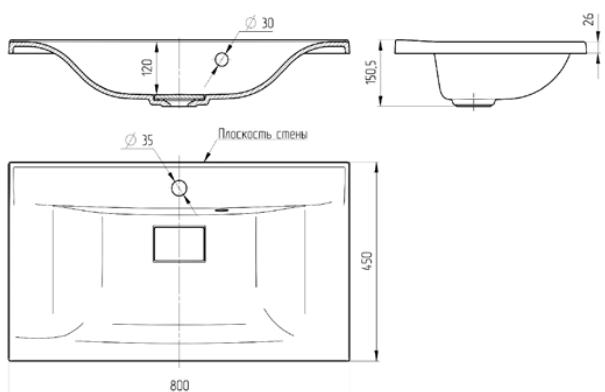

Premier 2 80

раковина из литого мрамора
792x148x444