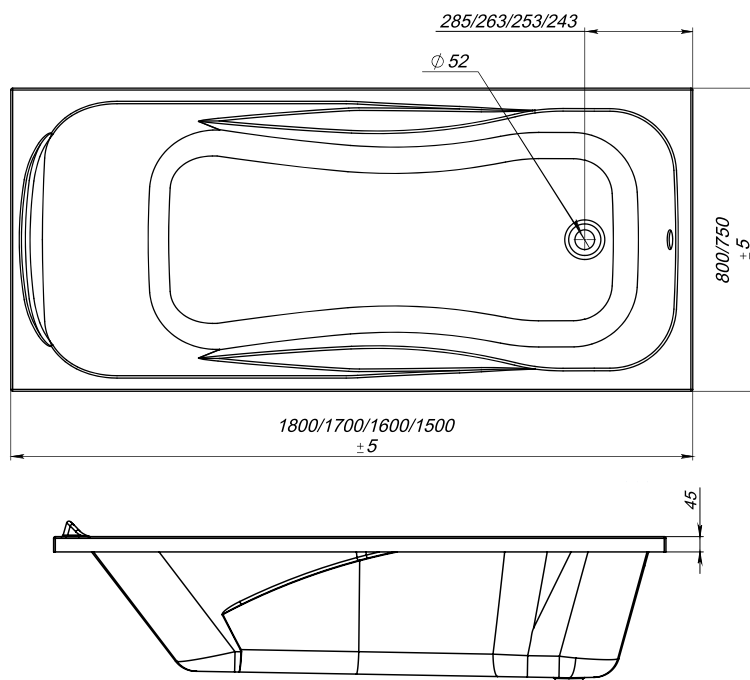

Азов

Коллекция	Размер д-ш, мм	С панелью	Объем, л	Глубина, мм	Вид ванны	Материал	Производитель
Азов	1500x750	590	210	410	прямоугольная	100% акрил Altuglas (Франция)	Россия
	1600x750		230				
	1700x750		240				
	1800x800		270