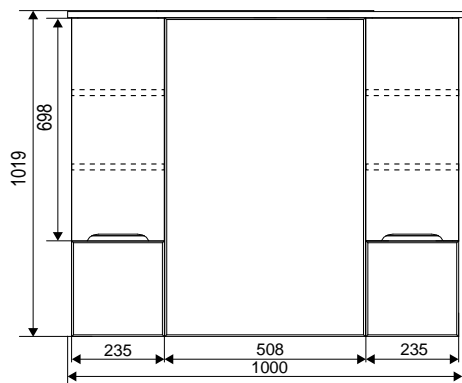

Soho Quadro

Зеркало-шкаф Soho 100