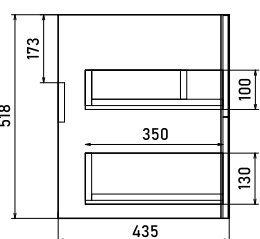

Тумба подвесная Ultra 100