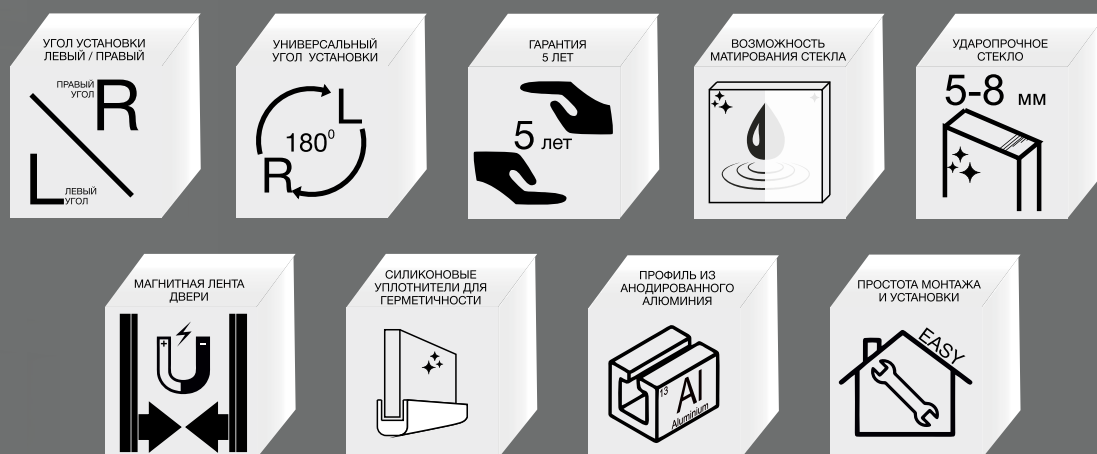

Sole

Надежная и простая конструкция душевых ограждений ТМ «Sole» позволяет получить одновременно недорогой и стильный продукт для широкого использования в интерьерах ванных комнат.

Стекло, обрамленное в металл, отражает стиль современной архитектуры и передового дизайна.

Надежные крепления и плавный ход дверей. Проста в уходе. Надежный профиль из алюминия с финишной обработкой - глянцевый хром. Оригинальная конструкция магнитных замков обеспечивает дополнительную безопасность.

Душевые ограждения ТМ «Sole» представлены с дверьми различного типа открывания: раздвижные, распашные, складные, а так же душевые шторы на ванную. Все это позволяет эффективно вписать душевые ограждения в ванную комнату любой площади.

Качество и безопасность являются для производителя приоритетным. Поэтому большое внимание уделяется контролю качества. Как на этапе подготовки сырья, так и при производстве готовой продукции. Каждая серия проверяется и тестируется в испытательных боксах перед тем, как выедет за порог фабрики. Производитель обеспечивает свою продукцию гарантийным и постгарантийным сервисом, а также доступностью запасных частей.

ГАРАНТИЯ

5

ЛЕТ

СРОК СЛУЖБЫ
НЕ МЕНЕЕ

25

ЛЕТ