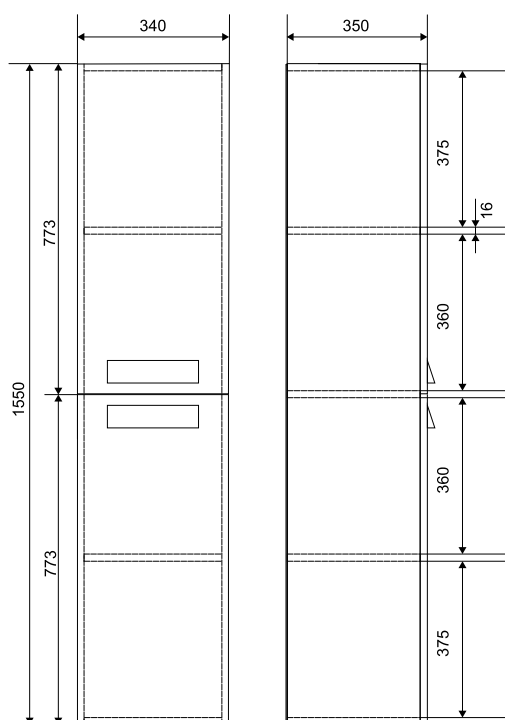

Komfort

Пенал подвесной

Цвет: белый

универсальный

Пенал подвесной Komfort