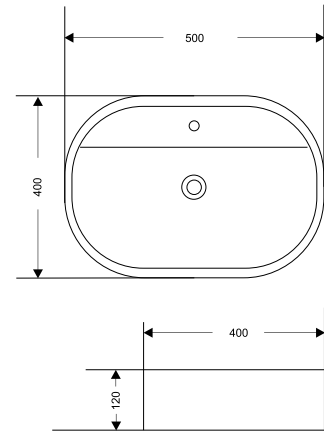

Shell

Shell-0519

раковина накладная керамическая
500x120x400