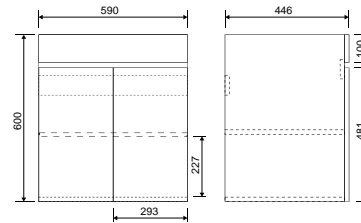

Тумба подвесная Next 60