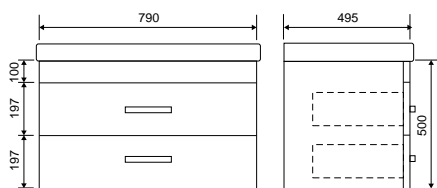

Тумба напольная Мальта 80

Тумба напольная Мальта 100

Тумба напольная Мальта 60

Тумба напольная Мальта 80

Тумба напольная Мальта 100

Коллекция	Комплекующие	Размер ш-в-г, мм	Комплектуется раковинами
Мия	Зеркало-шкаф Мия 105 правый / левый	1000x1022x160	
	Зеркало-шкаф Мия 85 правый / левый	809x1022x160	
	Тумба напольная Мия 105	1008x700x335 (500)	America 105
	Тумба напольная Мия 85	806x700x319 (480)	America 85