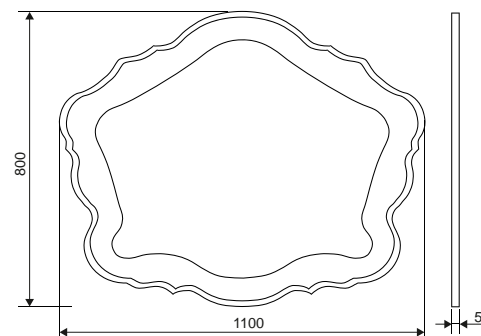

Bianco

Коллекция	Размер ш-в, мм
Bianco	900x700
	1100x800

Amelia

Коллекция	Размер ш-в, мм
Amelia	850x700
	1050x800

Коллекция	Размер ш-в, мм
Paris new	700x900

Французское слово «фацет» в прямом переводе означает «граненая плоскость». Такая технология используется для того, чтобы придать предмету утонченность и экстравагантность. Фацетирование поверхности делается по периметру всего изделия, под определенным углом, градусная мера которого может варьироваться от 100 до 450. Таким способом огранки зеркальному изделию придается оригинальный внешний вид, а помещение визуально увеличивается в объеме и становится намного просторнее и светлее.