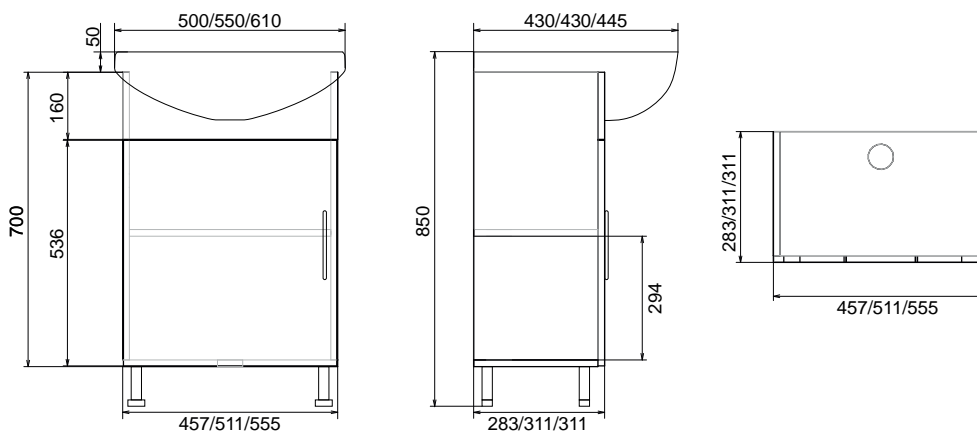

Лайт-Моника

Лайт 50, 55 ,60

Тумба напольная

Цвет: белый

Раковина:

Балтика 50, **55**, 60

Тумба напольная универсальная Лайт

Моника 60

Тумба напольная

Цвет: белый/венге

Раковина:

Байкал 60

* поставляется в
разобраном виде