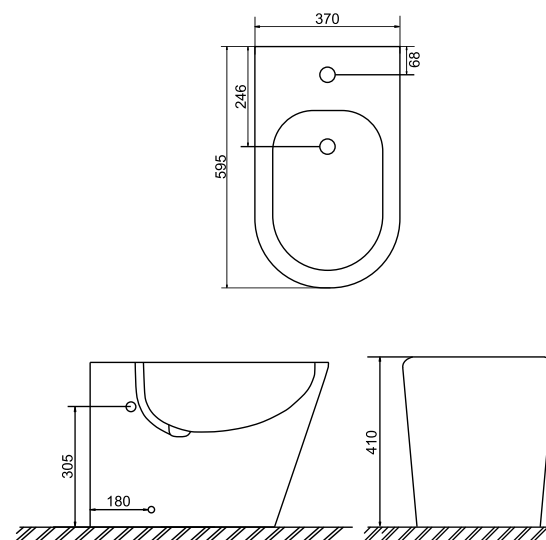

Коллекция	Размер ш-в-г, мм	Тип	Подвод воды
Cube	355x405x595	Биде напольное	Скрытый

Torr

Коллекция	Размер ш-в-г, мм	Тип	Подвод воды
Torr	370x410x595	Биде напольное	Скрытый

Cube

Коллекция	Размер ш-в-г, мм	Тип	Подвод воды
Cube	345x305x510	Биде подвесное	Скрытый