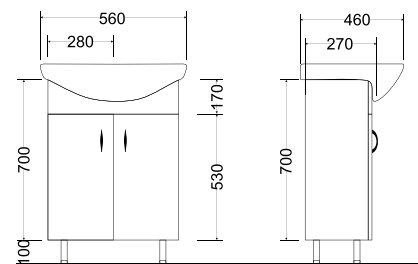

**Фарида 18**

Зеркало-шкаф

50 и 60 см

Фарида 18/1
Зеркало-шкаф
скругленный

Фарида 20
Зеркало-шкаф
парус левый
Цвет: белый
55 и 60 см

Глория 60. Раковина: Байкал 60

Глория 50. Раковина: Канны 50

Глория 55. Раковина: Антик 55