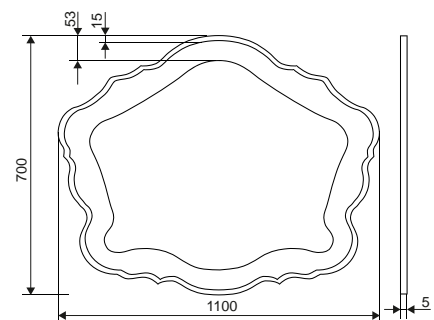

Bianco

Коллекция	Размер ш-в, мм
Bianco	900x700
	1100x800

Amelia

Коллекция	Размер ш-в, мм
Amelia	850x700
	1050x800

Коллекция	Размер ш-в, мм
Paris new	700x900

Французское слово «фацет» в прямом переводе означает «граненая плоскость». Такая технология используется для того, чтобы придать предмету утонченность и экстравагантность. Фацетирование поверхности делается по периметру всего изделия, под определенным углом, градусная мера которого может варьироваться от 100 до 450. Таким способом огранки зеркальному изделию придается оригинальный внешний вид, а помещение визуально увеличивается в объеме и становится намного просторнее и светлее.