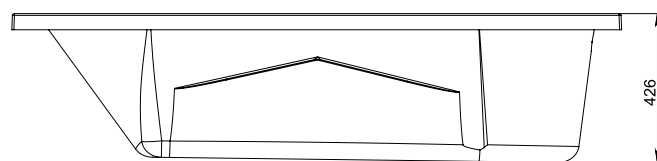

Каспий

Коллекция	Размер д-ш, мм	С панелью	Объем, л	Глубина, мм	Вид ванны	Материал	Производитель
Каспий	1500x700	590	200	410	прямоугольная	100% акрил Altuglas (Франция)	Россия
	1600x700		210				
	1700x750		220