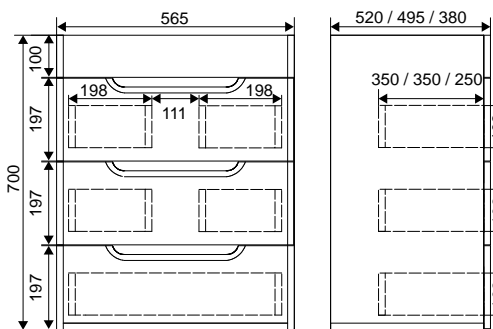

Тумба напольная Soho Quadro 60, 60/2