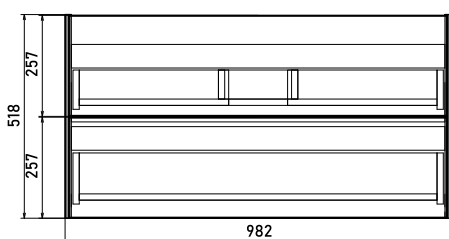

Тумба подвесная Ultra 100