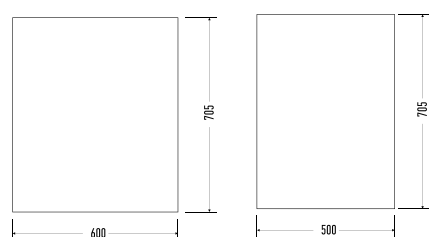

Фарида Зеркало

Фарида 18

Адель

Коллекция	Комплектующие	Размер ш-в-г, мм	Комплектуется раковинами
Адель	Тумба напольная Адель 100	995x700x455	Next 100 / More 100
	Тумба напольная Адель 80	800x700x455	Next 80 / More 80
	Зеркало Адель 100	1000x850x23	
	Зеркало Адель 80	800x850x23	
	Пенал подвесной Адель универсальный	340x1550x349	