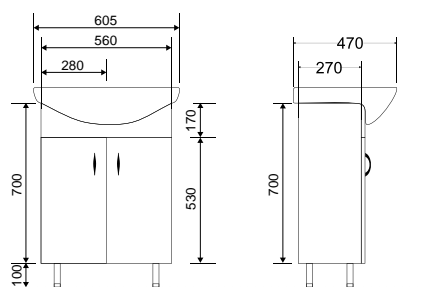

**Фарида 18**

Зеркало-шкаф

50 и 60 см

Фарида 18/1
Зеркало-шкаф
скругленный

Фарида 20
Зеркало-шкаф
парус левый
Цвет: белый
55 и 60 см

Глория 60. Раковина: Байкал 60

Глория 50. Раковина: Канны 50

Глория 55. Раковина: Антик 55