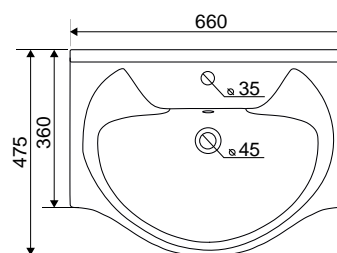

Раковина Байкал 65

Гляссе 80. Раковина: Балтика 80

Гляссе 65. Раковина: Байкал 65

Камилла - Моника

Коллекция	Комплектующие	Размер ш-в-г, мм	Комплектуется раковинами
Камилла	Зеркало-шкаф Камилла 100/2 с одним ящиком правый / левый	985x1003x160	
	Зеркало-шкаф Камилла 100 с двумя ящиками	985x1003x160	
	Зеркало-шкаф Камилла 80 правый / левый	800x700x160	
	Зеркало-шкаф Камилла 60/2 правый / левый	580x825x160	
	Зеркало-шкаф Камилла 60 правый / левый	580x825x160	
	Шкаф навесной Камилла 60	600x820x310	
	Тумба Камилла 100 (2 двери, 6 ящиков)	950x700x320 (520)	Эльбрус 100
	Тумба Камилла 100/3 (3 двери)	950x700x320 (520)	
	Тумба Камилла 90 (2 двери, 3 ящика)	905x700x310 (520)	Эльбрус 90
	Тумба Камилла 80 (3 двери, 2 ящика)	760x700x330 (530)	Эльбрус 80
	Тумба Камилла 60 (2 двери)	560x700x300 (470)	Байкал 60
	Тумба Камилла 60/2 (2 двери)	600x700x300 (445)	Балтика 60
	Комод Камилла 60	610x680x345	
	Пенал Камилла 30 универсальный	300x1800x350	
	Пенал Камилла 40 универсальный	400x1800x350	
Пенал Камилла 50 двустворчатый	500x1800x350		
Камилла Quadro	Тумба Камилла Quadro 80 (3 двери)	790x700x440	Next 80 / Sky 80
	Тумба Камилла Quadro 60 (2 двери)	590x700x440	Next 60 / Sky 60