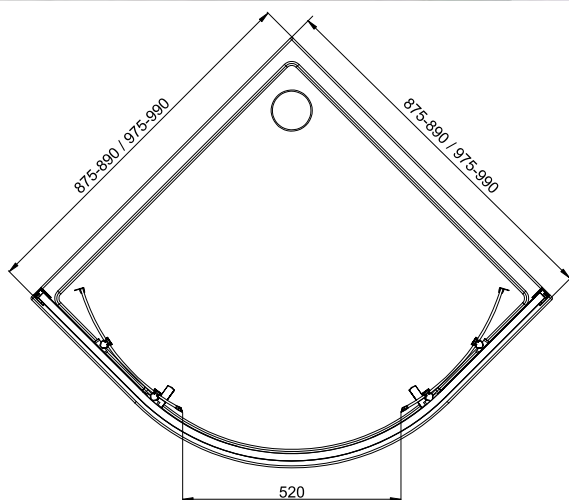

Коллекция	Размер ш-г-в, мм	Толщина стекла, мм	Стекло	Цвет фурнитуры	Высота поддона, мм*	Тип открывание дверей
Smart Square	1200x900x2000	6	прозрачное	хром	150	распашные

* поддон продается отдельно

Коллекция	Размер ш-г-в, мм	Толщина стекла, мм	Стекло	Цвет фурнитуры	Высота поддона, мм*	Тип открывание дверей
Aurora	900x900x2000	6	прозрачное	хром	150	распашные
	1000x1000x2000					