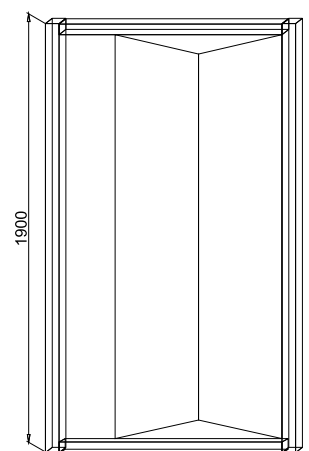

Коллекция	Размер ш-г-в, мм	Толщина стекла, мм	Стекло	Цвет фурнитуры	Высота поддона, мм	Тип открывание дверей
Vega	800x1900	5	прозрачное	хром	нет	складные
	900x1900					
	1000x1900