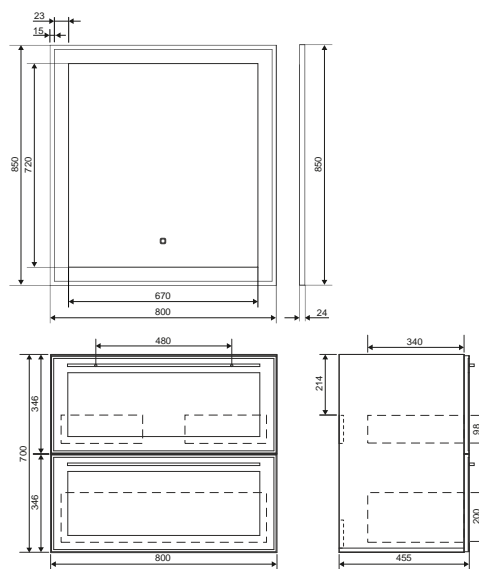

Тумба напольная
Цвет: белый
Раковина:
More 100
Next 100

Адель 100 зеркало

Тумба напольная Адель 100

Адель 80 зеркало

Тумба напольная Адель 80

Гляссе

Коллекция	Комплектующие	Размер ш-в-г, мм	Комплектуется раковинами
Гляссе	Зеркало-шкаф Гляссе 80 правый / левый	800x705x170	
	Тумба Гляссе 80	800x700x287 (470)	Балтика 80
	Тумба Гляссе 65	660x700x295 (475)	Байкал 65