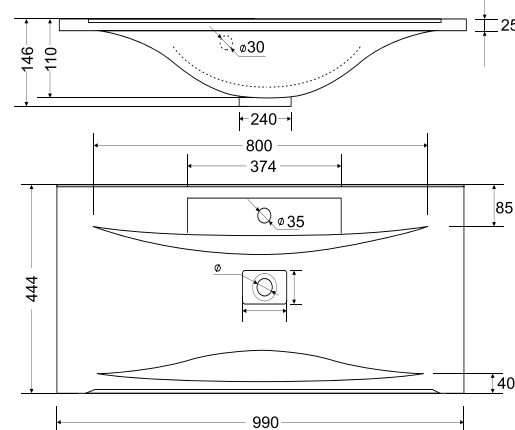

Fly 120

раковина из литьевого мрамора
1200x179x480
правая / левая

Fly / Premier

Fly 2 120

раковина из литьевого мрамора
1200x179x480
правая / левая

Premier 100

раковина из литого мрамора
990x148x444

Premier 80