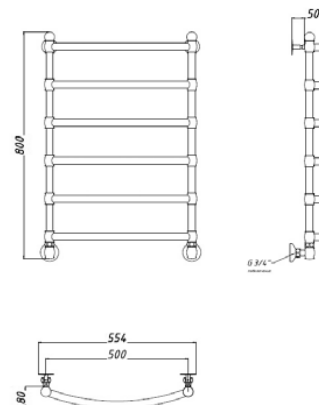

Ретро НП 1 80x50 D25
полотенцесушитель
водяное подключение