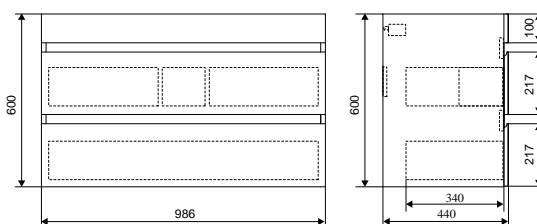

Зеркало-шкаф Next 100/2

Тумба подвесная Next 100/2