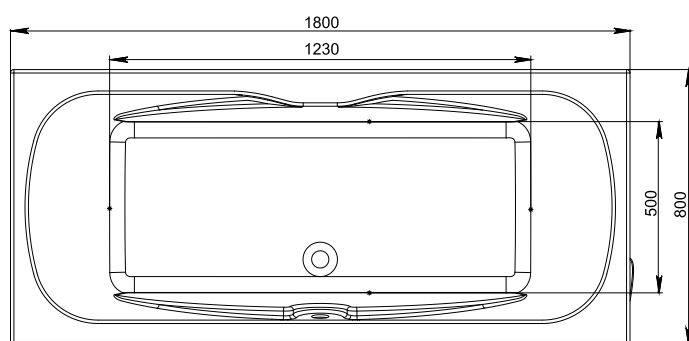

Aura

Коллекция	Размер д-ш, мм	С панелью	Объем, л	Глубина, мм	Вид ванны	Материал	Производитель
Aura	1800x800	583	240	410	прямоугольная	100% акрил Altuglas (Франция)	Россия