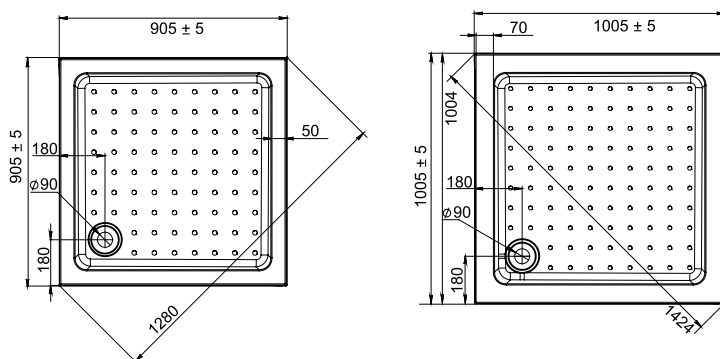

Cube

Коллекция	Размер ш-г-в, мм	Форма	Вес, кг	Объем, м³	Каркас	Материал	Производитель
Cube	900x900x150	квадратный	15,0	0,15	металлический цельносварной	100% акрил Altuglas (Франция)	Россия
	1000x1000x150		19,5	0,19