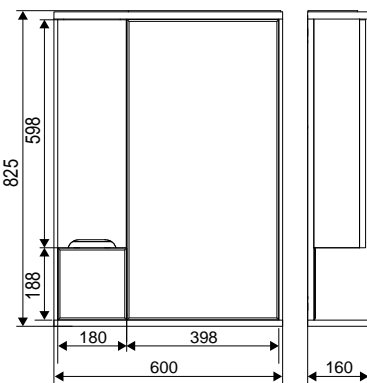

Тумба напольная
Цвет: белый
Раковина:
Fly 120
правая / левая
Fly-2 120
правая / левая

Soho Quadro

Зеркало-шкаф Soho 100

Зеркало-шкаф Soho 80 левый

Зеркало-шкаф Soho 60 левый

Тумба напольная Soho Quadro 100