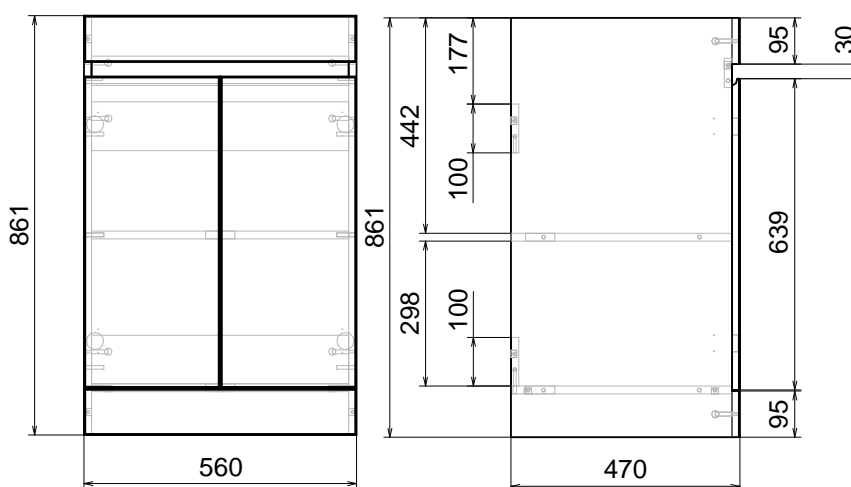

Next 60 под стиральную машину

Тумба напольная

Цвет: белый

Раковина:

Fly 120

правая / левая

Fly-2 120

правая / левая