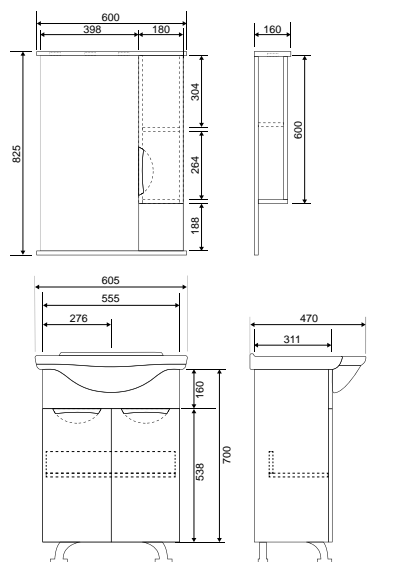

Камилла 60. Раковина: Байкал 60