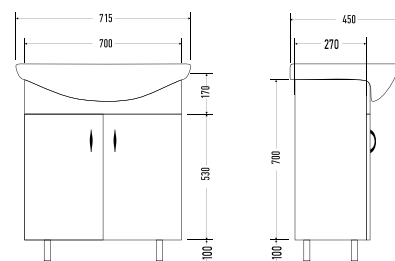

Глория 70. Раковина: Балтика 70