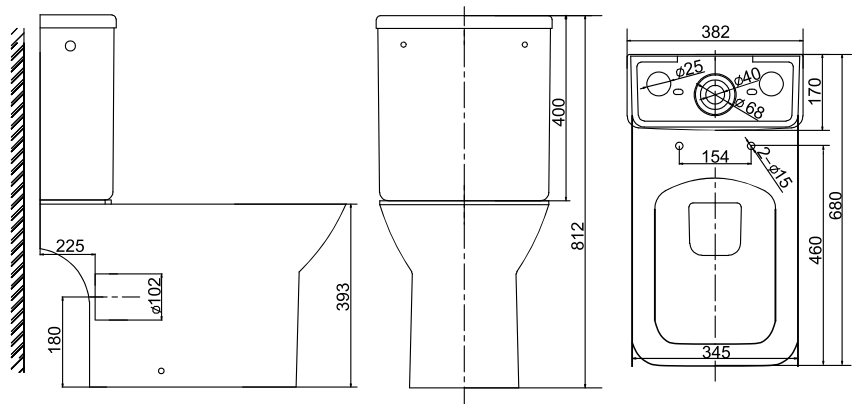

Quadro

Коллекция	Размер ш-в-г, мм	Тип	Фурнитура	Сиденье	Выпуск	Чаша	Смыв
Quadro Quadro с функцией биде	382x812x680	Напольный «Скрытое» крепление 	Хром	Дюропласт с механизмом «Плавное закрытие» Быстрое снятие сиденья Ультратонкое сиденье 	Горизонтальный	Безободковое омывание чаши 	Арматура с двойным смывом