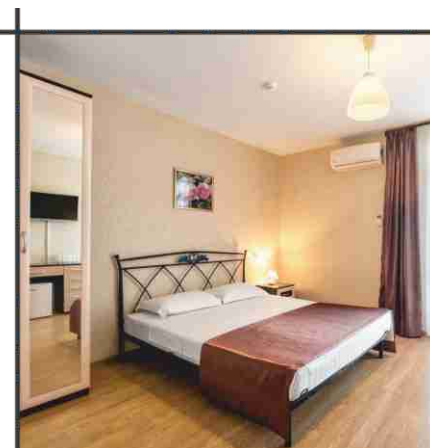

ИНТЕРЬЕРНЫЕ РЕШЕНИЯ

Фотографии авторские, от торговых партнеров и из открытых источников,
мебель производства «Поллет»