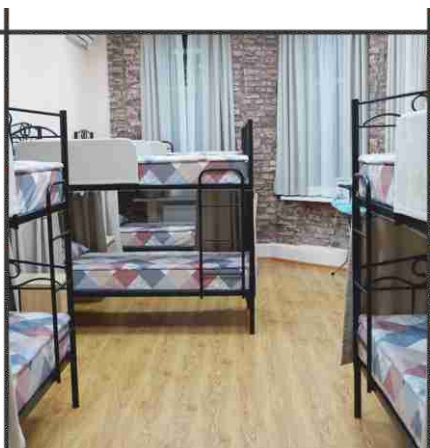

ИНТЕРЬЕРНЫЕ РЕШЕНИЯ

Фотографии авторские, от торговых партнеров и из открытых источников,
мебель производства «Поллет»