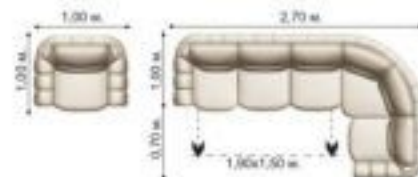

Угловой комплект мягкой мебели "Луиза"

Практичность и функциональность, вот основные критерии обуславливающие выбор данной модели. Продуманная и выверенная форма спинки позволяет поддерживать тело в анатомически правильном положении во время отдыха и сна. Механизм трансформации спального места: Французская раскладушка. Комплектность: диван, 1-2 кресла. Размер спального места: 1,50x1,90 м.