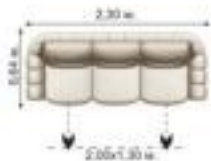

Оригинальное дизайнерское решение для Вашей гостиной рассчитанное на создание необыкновенной, притягательной и запоминающейся атмосферы уюта, тепла и комфорта, наряду с высокими показателями функциональности, удобства и практичности. Важно обратить внимание на то, что под сидением оборудована просторная ниша для белья, а также боковины и спинка имеют два положения. Механизм трансформации спального места: Финка. Размер спального места: 1,30x2,00 м. Комплектность: диван.