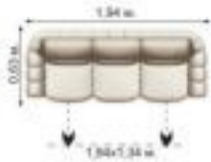

Четкость и понятность линий дизайна, удобство, функциональность и практичность, надежность и долговечность вот основные критерии обеспечивающие однозначный выбор данной модели, которая несомненно придется по вкусу всем членам семьи. Важно обратить внимание на то, что под сидением оборудована просторная ниша для белья, а также модель укомплектовывается декоративными подушками, которые могут быть использованы во время сна. Механизм трансформации спального места: Финка. Размер спального места: 1,34x1,94 м. Комплектность: диван.