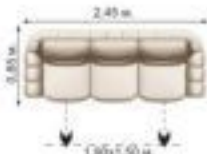

Оригинальное дизайнерское решение, максимум свободного пространства, теплая цветовая гамма, удобство и функциональность. Просторное спальное место обеспечит особый комфорт во время отдыха и сна. Механизм трансформации спального места: Дельфин. Комплектность: диван. Размер спального места: 1,90x1,50 м.