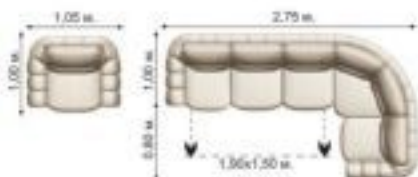

Современный с классическими нотами дизайн, удобство, функциональность, а также масса свободного места позволяет расположиться на диване всей семье. Все это неотъемлемые плюсы, однозначно определяющие выбор данной модели. Система трансформации спального места: Французская раскладушка. Модель может укомплектовываться 1-2 креслами.