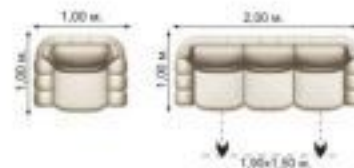

Теплая цветовая гамма, мягкость линий, достигаемая за счет применения в дизайне модели округлых форм, что в свою очередь визуально увеличивает пространство комнаты и создает приятную атмосферу тепла, уюта и комфорта. Механизм трансформации спального места: Французская раскладушка. Возможно изготовление 2-х местной модели. Комплектность: диван, 2 кресла. Размер спального места: 1,50x1,90 м.