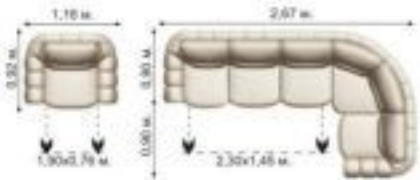

Угловой комплект мягкой мебели "Магнат"

Оригинальное сочетание различных категорий ткани и кож. зама придает модели особую элегантность, функциональность, практичность и комфорт. Важно обратить внимание на то, что в модели в качестве спинки используются подушки, что в свою очередь весьма удобно и практично, и может быть использовано во время отдыха и сна. Механизм трансформации спального места: Дельфин. Комплектность: диван угловой + 1 или 2 кресла. Размер спального места: диван - 2,30x1,50 м., кресло-кровать - 2,00x0,75 м. Габаритный размер: диван 2,60x1,80 м., кресло-кровать - 1,06x0,90 м.

Угловой комплект мягкой мебели "Магнат 2"

Яркий цветовой контраст достигаемый за счет сочетания различных категорий ткани и декоративных вставок, с нанесенным оригинальным узором на поверхность фасадных деталей, подчеркивает оригинальность и индивидуальность дизайнерского решения и просто радует глаз. Важно обратить внимание на то, что кресло имеет механизм трансформации спального места: Выкатной-раскладной, что в свою очередь весьма удобно и практично. Остановив свой выбор на данной модели можете быть уверены, что она идеально впишется в любой интерьер наполняя его приятной атмосферой уюта, тепла и покоя. Механизм трансформации спального места: Дельфин. Размер спального места: диван угловой + 1 или 2 кресла. Размер спального места: диван - 2,30x1,45 м., кресло-кровать - 1,90x0,76 м. Габаритный размер: диван 2,67x1,80 м., кресло-кровать - 1,16x0,92 м.