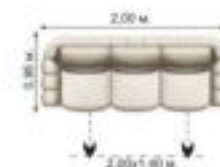

Кресло кровать "Уют"

Пуфик

высота: 0,78 м.
сиденье (высота): 0,45 м.

Кресло кровать "Барон"

Диван "Визит"

Ничего лишнего! Простота и лаконичность, удобство и функциональность. Притягательная цветовая гамма, predisposing к отдыху, позволит Вам отвлечься от повседневной рутины, окунуться в атмосферу уюта, комфорта и безопасности. Механизм трансформации спального места: Еврокнижка. Комплектность: диван. Размер спального места: 2,00x1,40 м.