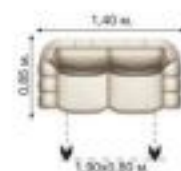

Небольшие габаритные размеры, высокие показатели функциональности и практичности. Яркий, привлекающий внимание дизайн, подойдет как решение для детской, так и для небольших помещений. Важно обратить внимание на то, что подвижная часть дивана оснащена роликами с резиновым покрытием, которые не оставляют царапин на покрытие пола. Механизм трансформации спального места: Дельфин. Комплектность: диван + подушка. Размер спального места: 0,80x1,90 м.