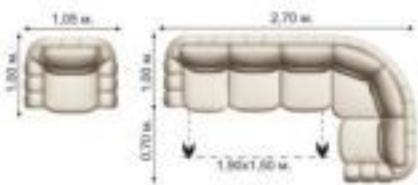

Угловой комплект мягкой мебели "Классик"

Четкость и продуманность каждой детали, вот основные показатели данной модели, удобная форма спинок позволяет поддерживать тело в анатомически правильном положении, что в свою очередь придаст отдыху особый комфорт и уют, наполнит атмосферой безопасности, и позволит отвлечься от повседневной рутины. Механизм трансформации спального места: Дельфин, обращаем внимание на то, что подвижная часть дивана оснащена роликами с резиновым покрытием, которые не оставляют царапин на покрытие пола. Модель может быть укомплектована одним или двумя креслами по Вашему выбору. Модель изготавливается двух габаритных размеров: 2,70x1,70 м., 2,70x2,20 м.