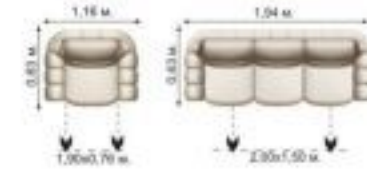

Оригинальный дизайн, притягательная цветовая гамма достигаемая за счет различных категорий ткани, ни кого не оставят без положительных эмоций, наполняя помещение необыкновенной атмосферой тепла, комфорта и уверенности в завтрашнем дне. Механизм трансформации спального места: Выкатной, предназначенный для ежедневной эксплуатации. Размер спального места: 1,50x2,00 м. Комплектность диван + 1 или 2 кресла.