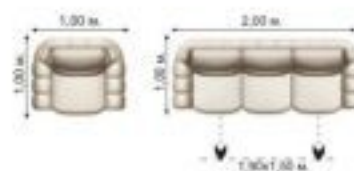

Строгость, четкость линий, наряду с высокими показателями удобства, функциональности, классическими нотами в дизайне, подчеркнут Вашу индивидуальность, наполнит необыкновенной атмосферой уюта, комфорта, придаст уверенности в завтрашнем дне. Просторное спальное место обеспечит особый комфорт во время отдыха и сна. Механизм трансформации спального места: Французская раскладушка. Модель комплектуется двумя креслами. Возможно изготовление 2-х местной модели. Размер спального места: 1,50x1,90 м.