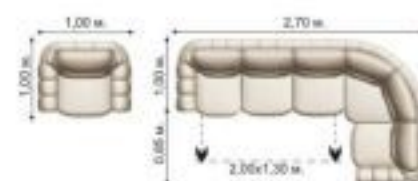

Угловой комплект мягкой мебели "Валенсия"

Современный, очень удобный, практичный, нестандартный дизайн, плюсы данной модели можно перечислять и дальше, остановив свой выбор на данной модели Вы, несомненно, оцените удобные ниши для белья, оборудованные в боковинах и угловой секции дивана. Механизм трансформации спального места: Дельфин. Комплектность: диван, 1-2 кресла. Размер спального места: 2,00x1,30 м.

Угловой комплект мягкой мебели "Валенсия 1"

Об этой модели дивана можно сказать, только одно она рассчитана на людей не боящихся вносить в свою жизнь что-то новое, стремящихся создать атмосферу уюта и комфорта. Приятная цветовая гамма, ниша, для постельного белья спрятанная в угловой части, широкие деревянные подлокотники, а также просторная область в угловой части дивана, на которой можно расположить все, что угодно, несомненно, соберет ни один десяток друзей, при просмотре допустим дружеского матча по футболу. Механизм трансформации спального места: Дельфин. Комплектность: диван, 1-2 кресла. Размер спального места: 2,00x1,30 м.

Комплект мягкой мебели "Лилия"

Современный, молодежный, необычный дизайн наряду с высокими функциональными характеристиками все это является основными показателями, определяющими однозначный выбор модели. Декоративные подушки, заменяющие подлокотники, с легкостью могут заменить Вам подушки во время сна, удобная и весьма просторная ниша, для белья спрятанная в сидении дивана. Механизм трансформации спального места: Евро книжка. Комплектность: диван, 2 кресла. Размер спального места: 2,10x1,40 м.