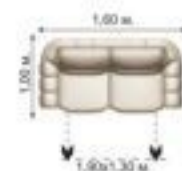

Современный, удобный, функциональный притягивающий к себе внимание дизайн, настраивающий на положительные эмоции, станет излюбленным местом отдыха всех членов семьи. Просторное спальное место обеспечит особый комфорт во время отдыха и сна. Механизм трансформации спального места: Дельфин. Комплектность: диван. Размер спального места: 1,30x1,90 м.