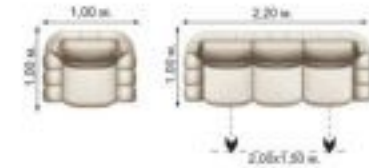

Удобство и функциональность, великолепный дизайн, приятная цветовая гамма. Модель идеально впишется в любой интерьер, создавая необыкновенную атмосферу уюта, комфорта и тепла. Механизм трансформации спального места: Еврокнижка. Комплектность: диван, 2 кресла.