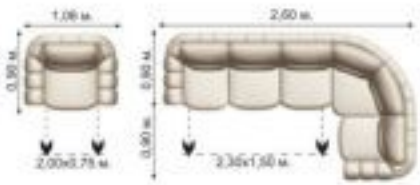

Угловой комплект мягкой мебели "Магнат"

Оригинальное сочетание различных категорий ткани и кож. зама придает модели особую элегантность, функциональность, практичность и комфорт. Важно обратить внимание на то, что в модели в качестве спинки используются подушки, что в свою очередь весьма удобно и практично, и может быть использовано во время отдыха и сна. Механизм трансформации спального места: Дельфин. Комплектность: диван угловой + 1 или 2 кресла. Размер спального места: диван - 2,30x1,50 м., кресло-кровать - 2,00x0,75 м. Габаритный размер: диван 2,60x1,80 м., кресло-кровать - 1,06x0,90 м.

Угловой комплект мягкой мебели "Магнат 2"

Яркий цветовой контраст достигаемый за счет сочетания различных категорий ткани и декоративных вставок, с нанесенным оригинальным узором на поверхность фасадных деталей, подчеркивает оригинальность и индивидуальность дизайнерского решения и просто радует глаз. Важно обратить внимание на то, что кресло имеет механизм трансформации спального места: Выкатной-раскладной, что в свою очередь весьма удобно и практично. Остановив свой выбор на данной модели можете быть уверены, что она идеально впишется в любой интерьер наполняя его приятной атмосферой уюта, тепла и покоя. Механизм трансформации спального места: Дельфин. Размер спального места: диван угловой + 1 или 2 кресла. Размер спального места: диван - 2,30x1,45 м., кресло-кровать - 1,90x0,76 м. Габаритный размер: диван 2,67x1,80 м., кресло-кровать - 1,16x0,92 м.