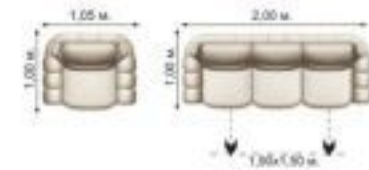

Необычное сочетание цветовой гаммы кож. зама и ткани, в совокупности с оригинальным дизайном, высокой степенью удобства, функциональности позволяет утверждать, что набор мягкой мебели станет излюбленным местом отдыха всей семьи. Система трансформации спального места: Французская раскладушка. Комплектность: диван, 2 кресла. Возможно изготовление 2-х местной модели. Размер спального места: 1,50x1,90 м.