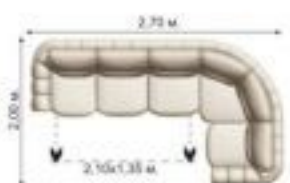

Продуманность в каждой детали. Притягательная цветовая гамма, четкий цветовой контраст, современный притягивающий к себе внимание дизайн, с высокими показателями удобства, функциональности и практичности, придется по вкусу каждому. Остановив свой выбор на данной модели, можете быть уверены, что она идеально впишется в любой интерьер, принося в него чувство уюта, тепла, комфорта и безопасности. В модели оборудован просторный и вместительный ящик для белья, что в свою очередь весьма удобно и практично. Механизм трансформации Дельфин. Комплектность: диван. Размер спального места: 2,10x1,35 м. Габаритный размер: 2,70x2,00 м.