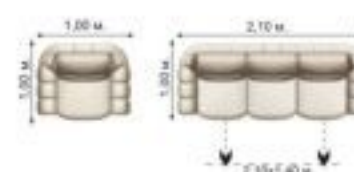

Современный, молодежный, необычный дизайн наряду с высокими функциональными характеристиками все это является основными показателями, определяющими однозначный выбор модели. Декоративные подушки, заменяющие подлокотники, с легкостью могут заменить Вам подушки во время сна, удобная и весьма просторная ниша, для белья спрятанная в сидении дивана. Механизм трансформации спального места: Евро книжка. Комплектность: диван, 2 кресла. Размер спального места: 2,10x1,40 м.