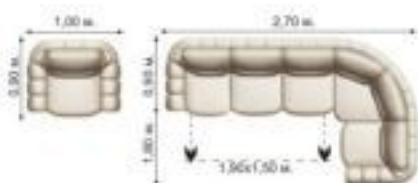

Вместительность, удобство и функциональность, вот основные характеристики данной модели, которая станет излюбленным местом отдыха для всей семьи. Оригинальные цветовые решения подчеркнут Вашу индивидуальность, подойдет людям стремящимся создать атмосферу беспечности, комфорта, уюта и тепла. Механизм трансформации спального места: Французская раскладушка. Комплектность: диван, 1-2 кресла. Модель изготавливается 2 размеров: 2,70x2,70 м., 2,70x2,20 м.