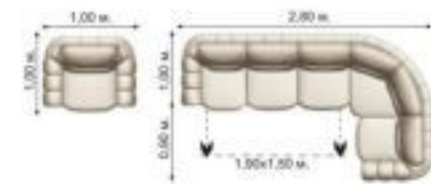

Комплект мягкой мебели "Комфорт-А"

Необычное сочетание цветовой гаммы кож. зама и ткани, в совокупности с оригинальным дизайном, высокой степенью удобства, функциональности позволяет утверждать, что набор мягкой мебели станет излюбленным местом отдыха всей семьи. Система трансформации спального места: Французская раскладушка. Комплектность: диван, 2 кресла. Возможно изготовление 2-х местной модели. Размер спального места: 1,50x1,90 м.

Угловой комплект мягкой мебели "Комфорт-А"

Ничего лишнего, максимум свободного пространства, удобные выверенные по форме тела спинки, притягательная цветовая гамма, достигаемая за счет сочетания кож. зама и различных категорий ткани. Просторное спальное место обеспечит комфорт во время отдыха и сна. Механизм трансформации спального места: Французская раскладушка. Стандартная комплектация модели диван, кресло, возможна комплектация еще одним креслом. Размер спального места: 1,50x1,90 м.