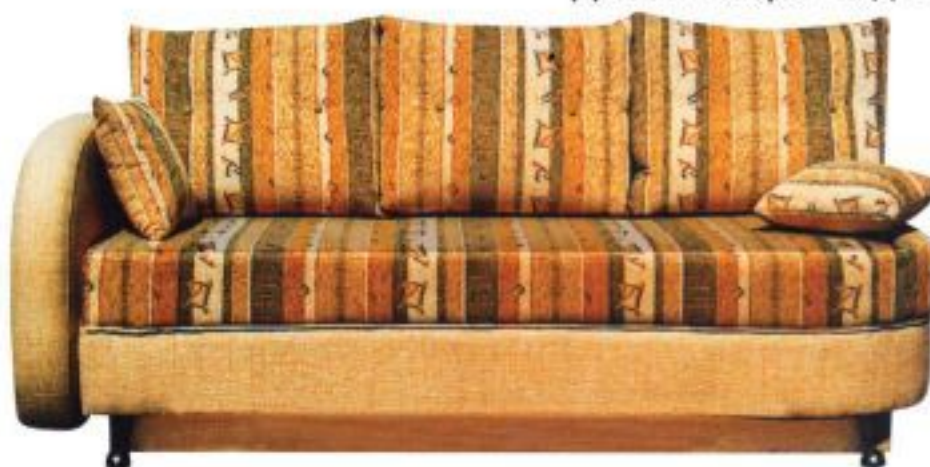

Угловой комплект мягкой мебели "Тюльпан"

Современный дизайн, удобный, функциональный и практичный, так можно охарактеризовать данную модель. Ортопедически правильная форма спинок, выверенная по форме тела, максимум свободного пространства, однозначно будет по достоинству оценено Вам и наверняка станет излюбленным местом отдыха всей семьи. Размер спального места: 2,00x1,30 м.

Диван "Ретро" вид 1

Притягательная цветовая гамма, современный, удобный и функциональный диван с роликовой системой трансформации, модель укомплектована декоративными подушками. Остановившаяся, свой выбор на данной модели можете быть уверены, что она идеально впишется в любой интерьер помещения, придется по вкусу всем членам Вашей семьи. Комплектность: диван. Размер спального места: 2,00x1,40 м.

Диван "Ретро" вид 2

Оригинальное дизайнерское решение, удобство и функциональность. В модели подчеркнуты округлые формы, визуально скрадывающие габаритные размеры. Остановившаяся, свой выбор на данной модели можете быть уверены, что она не только украсит Ваш интерьер, но и принесет в него ощущение уюта, комфорта и тепла. Роликовая система трансформации. Комплектность: диван. Размер спального места: 2,20x1,40 м.