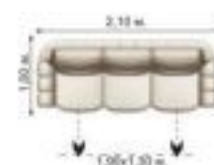

Угловой диван кровать "Моника"

Идеальное воплощение удобства, функциональности и практичности в сочетании с оригинальным дизайном, принесут в Вашу жизнь неповторимую атмосферу уюта, тепла, легкости и изыска. Просторное и удобное спальное место обеспечит особый комфорт во время отдыха и сна. Механизм трансформации Дельфин. Комплектность: диван. Размер спального места: 2,00x1,35 м. Габаритный размер: 2,35x1,50 м.

Диван кровать "Блюз" 3-х местный

Притягательная цветовая гамма натурального массива дерева в сочетании, с оригинальным дизайном принесут в Вашу жизнь атмосферу уюта, тепла и покоя. Модель укомплектовывается 2 декоративными подушками, которые в свою очередь могут быть использованы во время отдыха. Спинка может быть установлена в положении relax, позволяющее получить особый комфорт во время отдыха. Механизм трансформации Еврокнижка, под сиденьем оборудована просторная ниша для белья, основание металлокаркас. Комплектность: диван. Размер спального места: 1,90x1,30 м. Габаритный размер: 2,10x1,00 м., посадочное место: 1,90x0,65 м.