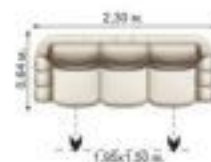

Респектабельность, удобство, практичность, функциональность, притягательная цветовая гамма, оригинальный дизайн. Широкие и просторные сидения и спинки обеспечат особый комфорт во время отдыха. Идеально впишется в любой интерьер наполняя его приятной атмосферой уюта, тепла и покоя. Механизм трансформации спального места: Тик так. Размер спального места: 1,50x1,95 м. Комплектность диван.