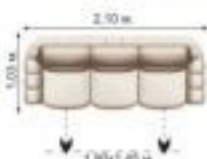

Диван "Тик-так"

Простота, четкость линий и лаконичный дизайн, функциональность и удобство. Ничего лишнего!!! Подойдет людям, уверенным в себе, стремящимся создать атмосферу уюта, комфорта и спокойствия. Модель укомплектована 4 декоративными подушками. Механизм трансформации спального места: Тик так. Комплектность: диван. Размер спального места: 1,90x1,45 м.