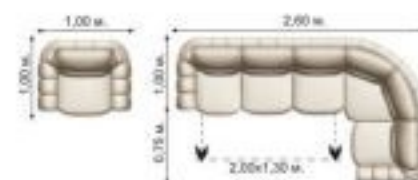

Об этой модели дивана можно сказать, только одно она рассчитана на людей не боящихся вносить в свою жизнь что-то новое, стремящихся создать атмосферу уюта и комфорта. Приятная цветовая гамма, ниша, для постельного белья спрятанная в угловой части, широкие деревянные подлокотники, а также просторная область в угловой части дивана, на которой можно расположить все, что угодно, несомненно, соберет ни один десяток друзей, при просмотре допустим дружеского матча по футболу. Механизм трансформации спального места: Дельфин. Комплектность: диван, 1-2 кресла. Размер спального места: 2,00x1,30 м.