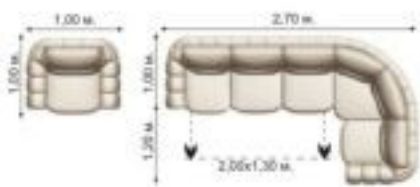

Современный дизайн, удобный, функциональный и практичный, так можно охарактеризовать данную модель. Ортопедически правильная форма спинок, выверенная по форме тела, максимум свободного пространства, однозначно будет по достоинству оценено Вам и наверняка станет излюбленным местом отдыха всей семьи. Размер спального места: 2,00x1,30 м.