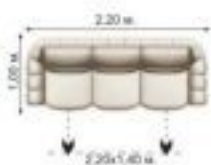

Диван "Ретро" вид 2

Оригинальное дизайнерское решение, удобство и функциональность. В модели подчеркнуты округлые формы, визуально скрадывающие габаритные размеры. Остановившаяся, свой выбор на данной модели можете быть уверены, что она не только украсит Ваш интерьер, но и принесет в него ощущение уюта, комфорта и тепла. Роликовая система трансформации. Комплектность: диван. Размер спального места: 2,20x1,40 м.