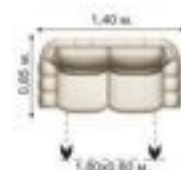

Простота, эстетичность, удобство наряду с высокой функциональностью, небольшими габаритными размерами. Просторное спальное место, обеспечит комфорт во время отдыха и сна. Предусмотрен ящик для белья. Механизм трансформации спального места: Дельфин. Комплектность: диван. Размер спального места: 1,50x2,00 м.

Небольшие габаритные размеры, высокие показатели функциональности и практичности. Яркий, привлекающий внимание дизайн, подойдет как решение для детской, так и для небольших помещений. Важно обратить внимание на то, что подвижная часть дивана оснащена роликами с резиновым покрытием, которые не оставляют царапин на покрытие пола. Механизм трансформации спального места: Дельфин. Комплектность: диван + подушка. Размер спального места: 0,80x1,90 м.

Оригинальный дизайн, приятная цветовая гамма, данная модель ориентирована на оснащение детской, небольших помещений. Имея не большие габаритные размеры, модель весьма функциональна, отлично впишется в любой интерьер. Предусмотрен ящик для белья. Механизм трансформации спального места: Дельфин. Комплектность: диван. Размер спального места: 0,80x1,80 м.