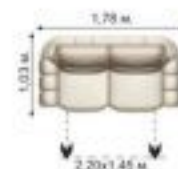

Комплект мягкой мебели "Лотос"

Четкость линий, элегантный и в тоже время притягательный дизайн, удобное и в тоже время просторное сиденье, а также выверенные по форме тела спинки поддерживают тело в анатомически правильном положении. Высокие показатели функциональности и удобства, необыкновенное сочетание ткани и натурального массива дерева бук, все это создает завораживающую атмосферу уюта и тепла. Механизм трансформации спального места: Телескоп. Размер спального места: 2,20x1,45 м. Комплектность: диван.