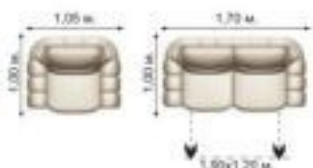

Модель ориентирована на не большие помещения, небольшие габаритные размеры комплекта позволят наиболее удобно распределить рабочую площадь комнаты, помещения. Специальные выступы у изголовья, позволяют добиться наиболее удобного, ортопедически правильного положения тела. Система трансформации спального места: Французская раскладушка. Комплектность: диван, 2 кресла.