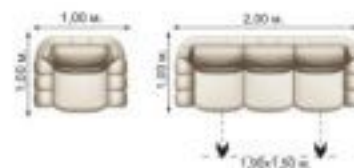

Современный с классическими нотами дизайн, особая элегантность комплекта, обусловлена за счет закругления основания дивана. Удобные спинки, выверенные по форме тела, создают максимальный комфорт и удобство во время отдыха и сна. Механизм трансформации спального места: Французская раскладушка. Возможно изготовление 2-х местной модели. Комплектность: диван, 2 кресла. Размер спального места: 1,50x1,90 м.