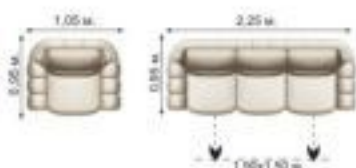

Идеальное сочетание плавных линий дизайна, легкости и изящества. Просторное спальное место, обеспечит особый комфорт во время отдыха и сна, а также ортопедически правильная форма спинок создает необыкновенную атмосферу уюта и тепла. Механизм трансформации спального места: Французская раскладушка. Возможно изготовление 2-х местной модели дивана. Комплектность: диван, 2 кресла. Размер спального места: 1,50x1,90 м.

Комплект мягкой мебели "Танго"