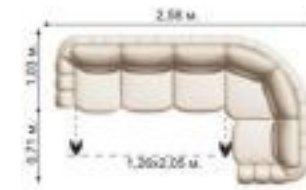

Оригинальное сочетание различных категорий ткани с натуральным массивом дерева, высокие показатели функциональности, долговечности, удобства и практичности, вот основные критерии однозначного выбора данной модели, которая наполнит помещение Вашей гостиной необыкновенной атмосферой уюта, тепла и безопасности. Механизм трансформации спального места: Дельфин (предназначенный для ежедневного использования). Размер спального места: 1,26x2,05 м. Комплектность: диван угловой.