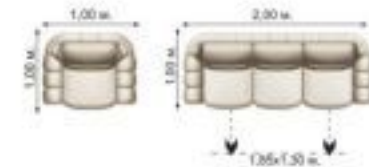

Комплект мягкой мебели "Барон выкатной" + 2 кресла

Максимум свободного пространства, удобство и функциональность, практичность и элегантность форм ни кого не оставят без внимания в модели подчеркнуты округлые формы. Механизм трансформации спального места: Французская раскладушка. Комплектность: диван, 2 кресла. Размер спального места: 1,50x1,90 м.