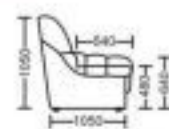

Комплект мягкой мебели "Фаворит"

Теплая цветовая гамма, натурального массива дерева в сочетании с различными категориями кож. замс, элегантный и в тоже время притягательный дизайн, удобное и в тоже время просторное сиденье, а также выверенные по форме тела спинки поддерживают тело в анатомически правильном положении. Все это создает завораживающую атмосферу уюта, тепла и комфорта. Механизм трансформации спального места: Французская раскладушка. Размер спального места: 1,90x1,50 м. Комплектность: диван + 2 кресла.

Комплект мягкой мебели "Триумф"

Необыкновенное, элегантное и оригинальное сочетание различных категорий ткани и кож. замс, высокие показатели функциональности, надежности и долговечности, удобства и практичности. Остановив свой выбор на данной модели можете быть уверены в том что, она идеально впишется в любой современный интерьер, наполняя необыкновенной атмосферой уюта, тепла и безопасности. Механизм трансформации спального места: Выкатной - раскладной. Размер спального места: 1,90x1,54 м. Комплектность: диван.