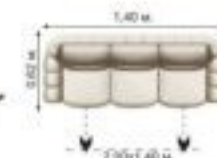

Диван "Аккордеон №1"

Современный, оригинальный и в тоже время притягательный и запоминающийся своей красотой дизайн, наряду с высокими показателями функциональности, удобства и практичности, просторное спальное место обеспечит особый комфорт во время отдыха и сна. Важно обратить внимание на то, что модель изготавливается размером 0,70-2,00 м., в качестве основания применяется металлокаркас, с ортопедическим основанием. Механизм трансформации спального места: Аккордеон. Размер спального места: 1,40x2,00 м. Комплектность: диван.