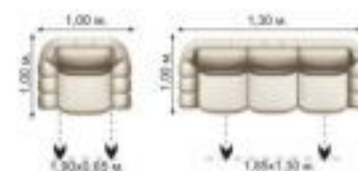

У Вас часто встает вопрос с размещением гостей? Тогда данная модель именно то, что Вам надо! Механизм трансформации спального места: Дельфин. Подвижная часть дивана оснащена роликами с резиновым покрытием, которые не оставляют царапин на покрытие пола. Просторное спальное место: обеспечит комфорт во время отдыха и сна. Возможно изготовление 2-х местной модели. Комплектность: диван, 2 кресло кровати. Размер спального места: 1,85x1,30 м.