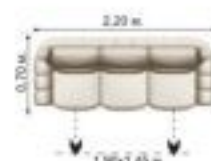

Идеальное воплощение удобства, функциональности, практичности и комфорта. Оригинальный дизайн, подчеркнет Вашу индивидуальность, наполняя необыкновенной атмосферой уюта, тепла и покоя. В модели оборудована просторная ниша для белья. Модель укомплектовывается тремя декоративными подушками. Механизм трансформации спального места: Тик так. Комплектность: диван. Размер спального места: 1,90x1,45 м. Габаритный размер: 2,20x0,70 м., посадочное место: 1,90x0,77 м.