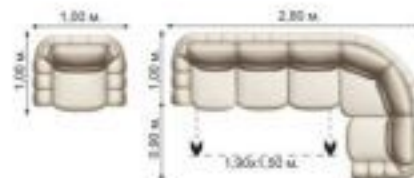

Ничего лишнего, эта модель никого не оставит без положительных эмоций. Притягательная цветовая гамма, достигаемая за счет оригинального сочетания кож. зама и ткани. При разработке данной модели основной акцент ставился на создание атмосферы респектабельности в сочетании с высокими показателями функциональности и практичности. Механизм трансформации спального места: Французская раскладушка. Стандартная комплектация модели диван и кресло, возможна комплектация еще одним креслом. Размер спального места: 1,50x1,90 м.