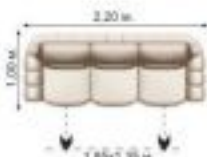

Диван "Тахта" вид 2

Яркий и запоминающийся дизайн, оригинальное сочетание различных категорий ткани, придает модели особую элегантность и выразительность. Важно обратить внимание на то, что модель укомплектовывается декоративными подушками, которые в свою очередь могут быть использованы во время сна и отдыха. Механизм трансформации спального места: Дельфин. Комплектность: диван. Размер спального места: 1,85x1,35 м.