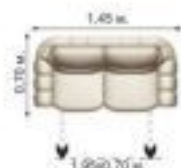

Диван "Малыш"

Современный, оригинальный дизайн, небольшие габаритные размеры, в сочетании с высокими показателями функциональности и практичности. Данная модель идеальное решение для небольших помещений, где габаритный размер мебели особо актуален. Важно обратить внимание на то, что подвижная часть дивана оснащена роликами с резиновым покрытием, которые не оставляют царапин на покрытие пола. Механизм трансформации спального места: Выкатной. Комплектность: диван. Размер спального места: 0,70x1,95 м.