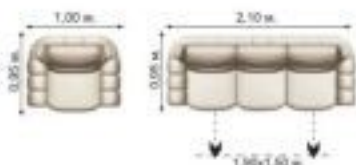

Теплая цветовая гамма, плавность линий, удобная форма спинок, оригинальный дизайн, достигаемый за счет сочетания различных категорий ткани, декоративных вставок, витой нити, несомненно, очаруют Вас, своей притягательностью и позволят привнести в Вашу жизнь атмосферу уюта, комфорта и тепла. Механизм трансформации спального места: Французская раскладушка. Возможно изготовление 2-х местной модели дивана. Комплектность: диван, 2 кресла. Размер спального места: 1,50x1,90 м.

Угловой комплект мягкой мебели "Танго"