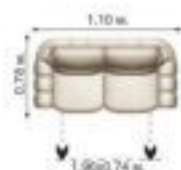

Лаконичный дизайн, функциональность, надежность и практичность, приятная цветовая гамма, данная модель ориентирована на оснащение небольших помещений. Важно обратить внимание на то, что модель имеет широкий выбор цветовых решений, что в свою очередь позволяет идеально вписаться в любой интерьер помещения наполняя его необыкновенной атмосферой уюта, тепла и покоя. Механизм трансформации спального места: Выкатной. Комплектность: диван. Размер спального места: 1,96x0,74 м.