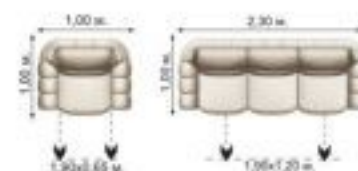

Максимум свободного пространства, ортопедически правильная форма спинок, предусмотрена ниша для белья. Особая элегантность модели обусловлена округлением углов боковин. Широкие и весьма удобные спинки и сиденья. Механизм трансформации Еврокнижка. Комплектность: диван, 2 кресло кровати. Размер спального места: диван, 2 кресло кровати. Размер спального места: диван, кресло 1,90x0,65 м.