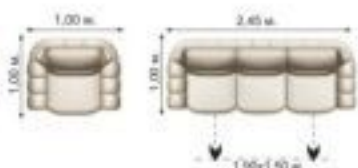

Оригинальное сочетание цветовой гаммы, удобные выверенные по форме тела спинки, высокие показатели функциональности, все это наполнит помещение гостиной приятной атмосферой комфорта, уюта и безопасности. Механизм трансформации спального места: Дельфин. Комплектность: диван, 2 кресла. Возможно изготовление 2-х местной модели.