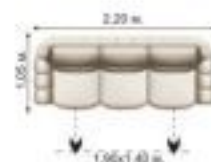

Изогнутая форма подлокотников дивана, декоративная вставка с нанесенным оригинальным узором, притягательная цветовая гамма, в сочетании, с оригинальным дизайном наполняют помещение атмосферой уюта, тепла и покоя. Модель укомплектовывается 3 декоративными подушками, которые в свою очередь могут быть использованы во время отдыха, а также выполняют роль спинки дивана. Механизм трансформации Тик так. Комплектность: диван. Размер спального места: 1,90x1,40 м. Габаритный размер: 2,20x1,05 м.