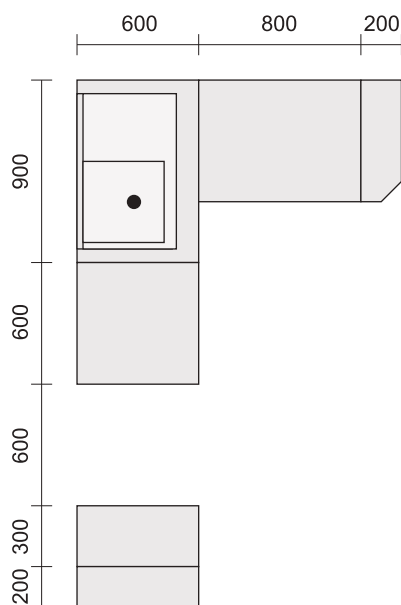

ЛЕГО 2.0 x 1.6 МДФ / СОФТ УГЛОВАЯ