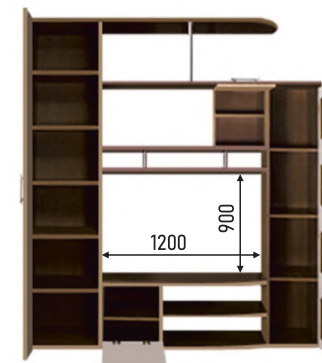

Горка
2100 x 520, h 2160

Комод
600 x 420, h 1260

Шкаф плательный
1000 x 520, h 2160

ГОСТИНАЯ «РОНДО-3» МОДУЛЬНАЯ

КОРПУС: Ясень Шимо темный

КОРПУС: Венге

ФАСАД: МДФ Дуб светлый

ФАСАД: МДФ Дуб седой