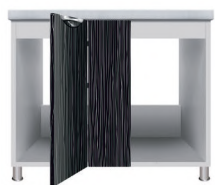

Стол-мойка на 1000мм
угловой (левый, правый)
(без мойки)
1000 x 600, h 850