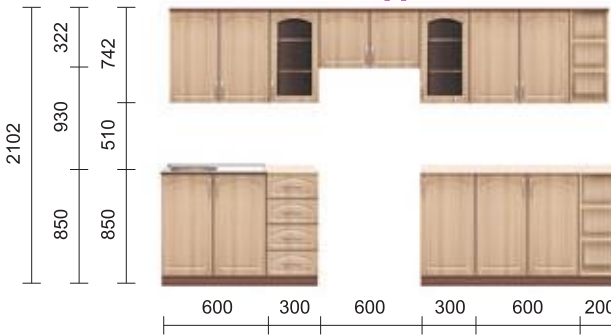

ЛЕГО 2.0 x 1.6 МДФ / СОФТ УГЛОВАЯ