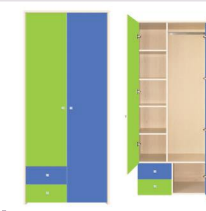

Вариант №1

Вариант №2

Шкаф угловой
720 x 720, h 2120

Пенал
450 x 410, h 2120

Стойка угловая
400 x 400, h 2120

Шкаф плательный
900 x 410, h 2120

Кровать 1 сп.
(сп. место 800*2000) б/матраца
2045 x 900, h 700