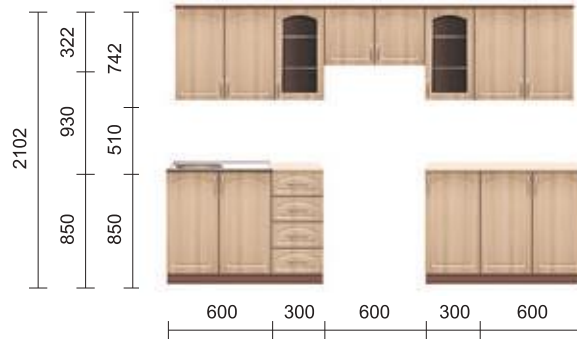

ЛЕГО 2.0 МДФ / СОФТ