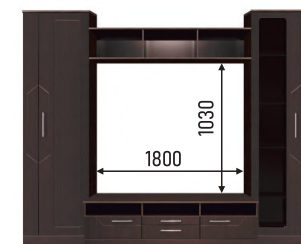

Горка
3000 x 490, h 2130