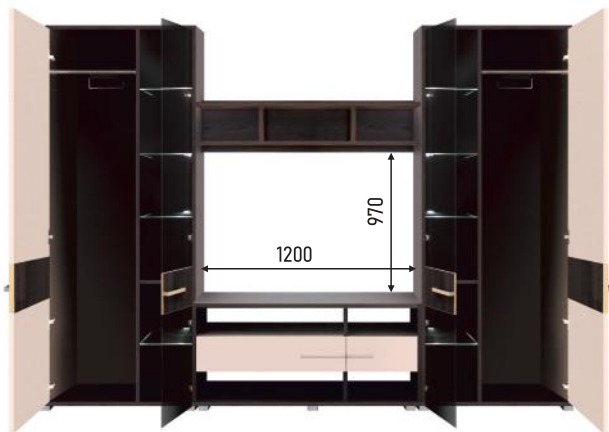

- КОРПУС: Ясень Анкор темный
- ФАСАД: Ясень Анкор белый / фотопечать