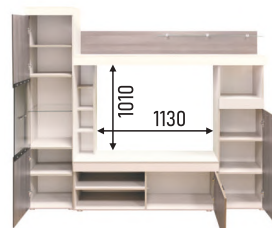

Шкаф плательный

500 x 420, h 2090

КОРПУС: Венге

ФАСАД: МДФ Оденс

ГОСТИНАЯ «КАПУЧИНО» МОДУЛЬНАЯ

Горка

2200 x 420, h 2050

Шкаф плательный