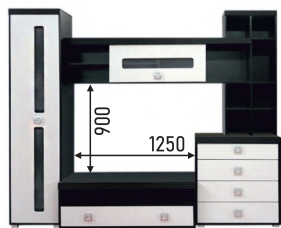

КОРПУС: Дуб Бунратти

ФАСАД: Скала

ФАСАД: Белый

Вариант №1

Вариант №2

ГОСТИНАЯ «ДЕМЕТРА» МОДУЛЬНАЯ

Горка

2550 x 520, h 2090