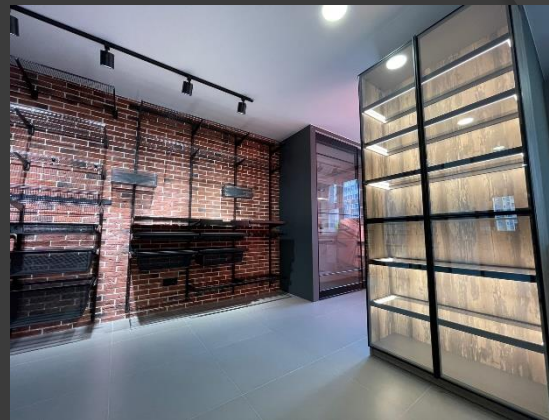

Огромный выбор форм профиля и цветовой палитры Аристо делают количество возможных комбинаций бесконечными 😊

Гардеробные комнаты

Преимущества работы с нами:

- Делаем качественно, надежно и в срок
- Свое производство
- Работаем без предоплаты до полной установки
- Гарантия 1 год
- Даем рассрочку без банка
- Выезжаем с образцами материалов
- Изготовление от 3-х до 7 дней
- Гарантия на раздвижную систему на весь срок службы шкафа
- Подстраиваемся под Ваш бюджет
- Мы воплотим любую Вашу идею в реальность
- Уже 10 лет делаем наших клиентов счастливыми
- Есть свой салон
- Убираем мусор после установки