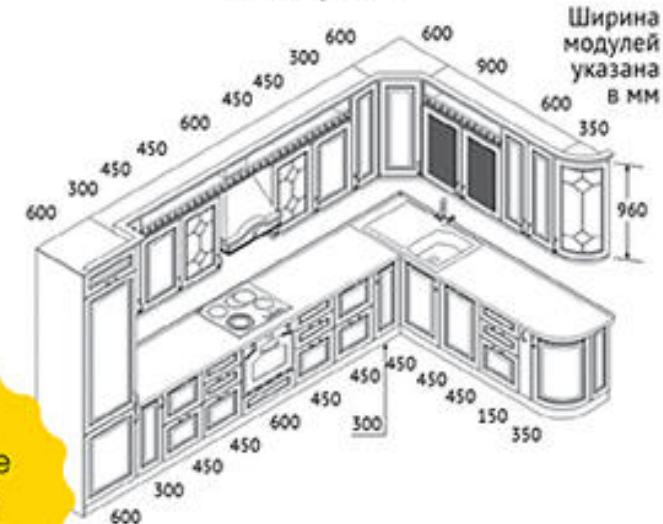

Мастер-план

NEW!
Каменные
фасады.
Смотрите
стр. 37

Стоимость этой модели

от **332 870 руб.**

Все варианты цены:	базовая цена	с пакетом скидок
с каменной столешницей	499 520	336 970
с пластиковой столешницей	458 610	332 870

Что входит в цену? Смотрите на стр. 38