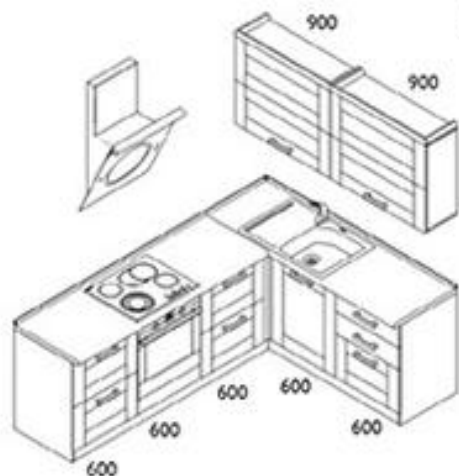

Мастер-план

Ширина
модулей
указана
в мм

Стоимость этой модели

от 144 300 руб.

У нас
встроенная
техника
без наценок!

Квадро Италия Нео

длина гарнитура 2,4 x 1,8 м

Все варианты цены:	базовая цена	с пакетом скидок
с каменной столешницей	211 000	172 300
с пластиковой столешницей	183 000	144 300