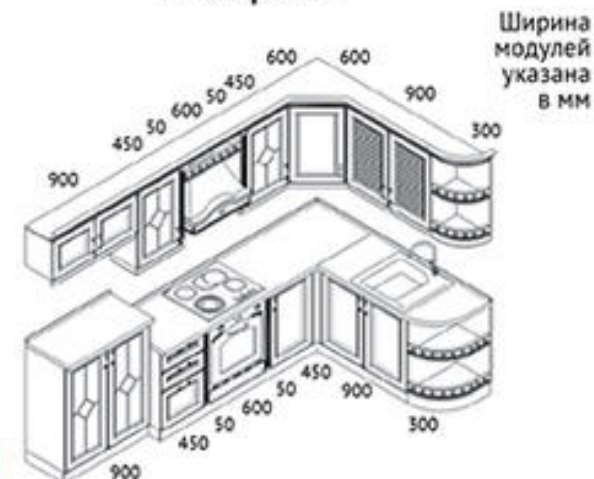

Мастер-план

NEW!
Каменные
фасады.
Смотрите
стр. 37

Стоимость этой модели

от **184 480 руб.**

Все варианты цены:	базовая цена	с пакетом скидок
с каменной столешницей	261 930	217 000
с пластиковой столешницей	229 410	184 480

Что входит в цену? Смотрите на стр. 38