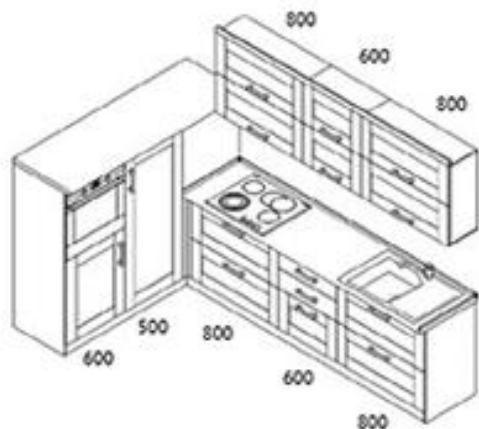

Мастер-план

Ширина
модулей
указана
в мм

Стоимость этой модели

от 215 350 руб.

У нас
встроенная
техника
без наценок!

Квадро Италия Дуо

Длина гарнитура 1,7х2,8 м

Все варианты цены:	базовая цена	с пакетом скидок
с каменной столешницей	289 290	231 070
с пластиковой столешницей	273 570	215 350