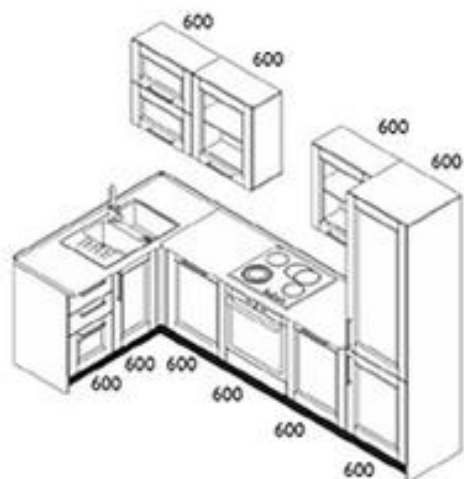

Мастер-план

Ширина
модулей
указана
в мм

Стоимость этой модели

от 70 150 руб.

У нас
встроенная
техника
без наценок!

Адрия Эллада

длина гарнитура 1,8х3,0 м

Все варианты цены:	базовая цена	с пакетом скидок
с каменной столешницей	115 850	98 050
с пластиковой столешницей	87 950	70 150