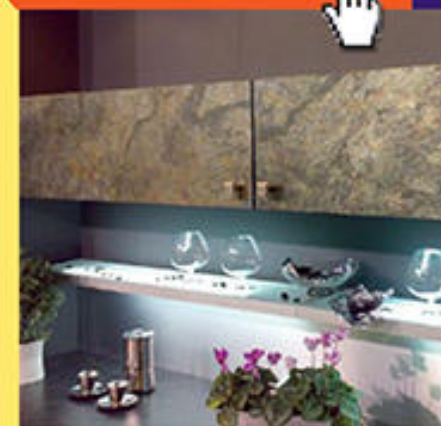

Каменный шпон для них изготовлен из натурального сланца в Германии. Поэтому, Вы можете быть уверены — кухня с каменными фасадами абсолютно экологична и, благодаря высокой прочности камня, прослужит Вам долгие годы! «Изюминка» каменных фасадов в том, что они прекрасно сочетаются с любыми материалами: глянцем, перламутровым 3D-акрилом, деревом и даже ЛДСП... Что бы Вы ни выбрали, кухня из природного камня всегда будет смотреться дорого!

Новинки фасадов
смотрите на
www.место.рф