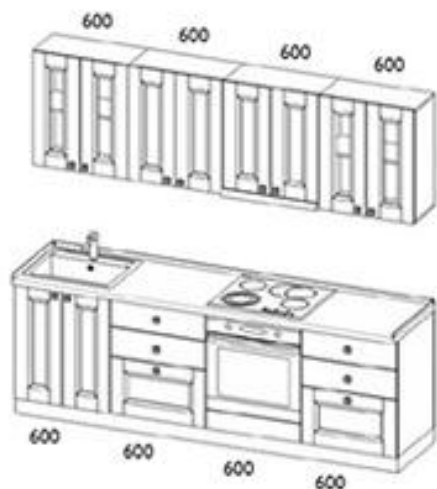

Мастер-план

Ширина модулей указана в мм

Стоимость этой модели

от 62 050 руб.

У нас встроенная техника без наценок!

Адрия Веста

длина гарнитура 2,4 м

Все варианты цены:	базовая цена	с пакетом скидок
с каменной столешницей	104 130	80 630
с пластиковой столешницей	85 550	62 050