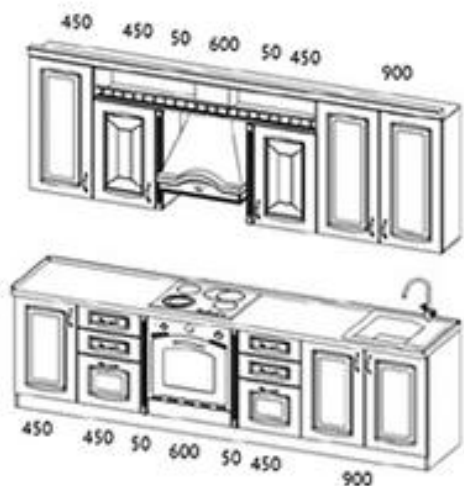

Мастер-план

Ширина
модулей
указана
в мм

Стоимость этой модели

от 161 480 руб.

У нас
встроенная
техника
без наценок!

Позитано

длина гарнитура 2,95 м