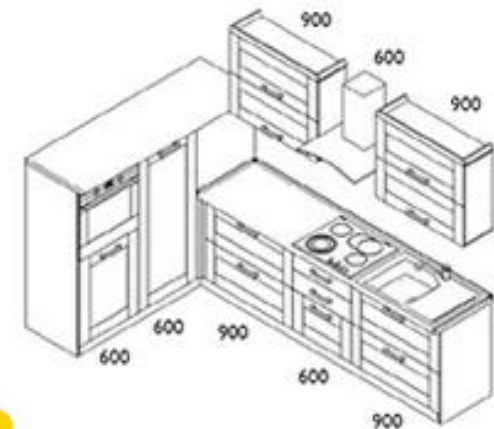

Мастер-план

Ширина
модулей
указана
в мм

NEW!
Каменные
фасады.
Смотрите
стр. 37

Стоимость этой модели

от **147 970 руб.**

Все варианты цены:	базовая цена	с пакетом скидок
с каменной столешницей	257 500	169 720
с пластиковой столешницей	224 500	147 970

Что входит в цену? Смотрите на стр. 38