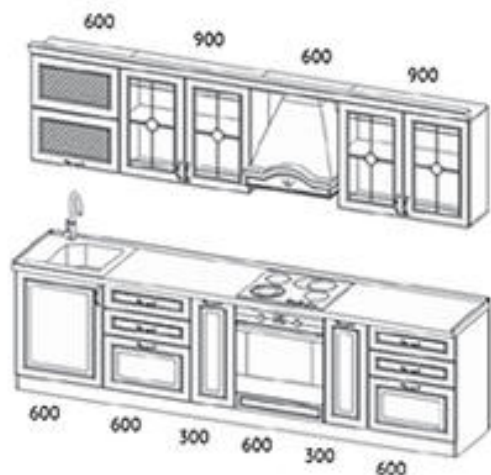

Мастер-план

Ширина
модулей
указана
в мм

Стоимость этой модели

от 210 250 руб.

У нас
встроенная
техника
без наценки!

Мела Лауретта

Длина гарнитура 3,0 м

Все варианты цены:	базовая цена	с пакетом скидок
с каменной столешницей	340 480	238 340
с пластиковой столешницей	300 360	210 250