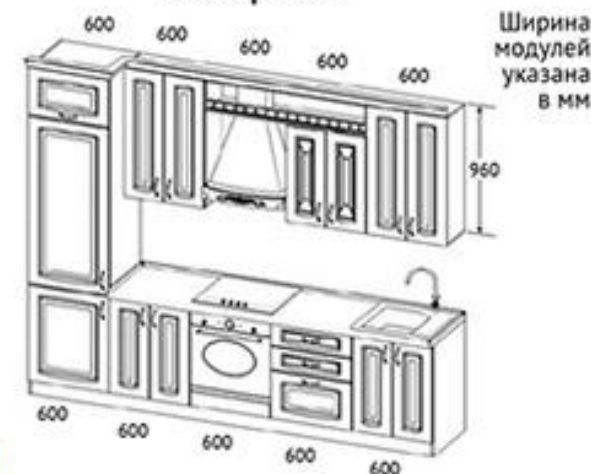

Мастер-план

NEW!
Каменные
фасады.
Смотрите
стр. 37

Стоимость этой модели

от **170 870 руб.**

Все варианты цены:	базовая цена	с пакетом скидок
с каменной столешницей	230 850	189 550
с пластиковой столешницей	212 170	170 870

Что входит в цену? Смотрите на стр. 38